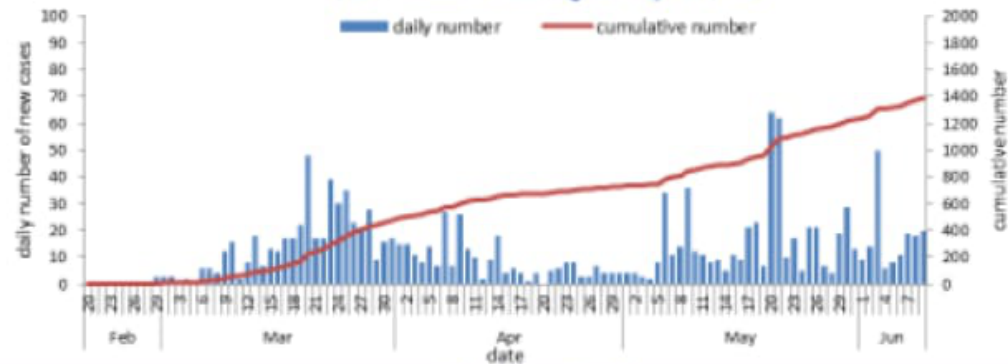

رسم بياني لتوزيع الحالات حسب السفر والاسبوع

العدد التراكمي للحالات المثبتة في لبنان منذ 21 شباط 2020

1388

عدد الحالات الجديدة من بين المحليين والوافدين خلال 24 ساعة المنصرمة

20

عدد الحالات الجديدة التي سجلت بين المقيمين خلال 24 ساعة المنصرمة (12 من المخالطين)

12

عدد الحالات الجديدة التي سجلت بين الوافدين خلال 24 ساعة المنصرمة

8

حالة استشفاء منها 8 في العناية المركزة خلال 24 ساعة المنصرمة

47

عدد الحالات مع شفاء مخبري (نتيجتين سلبيتين متتاليتين) او زمني (مرور اكثر من شهر)

832

العدد التراكمي للوفيات في لبنان منذ 21 شباط 2020

30

حالة وفاة خلال 24 ساعة المنصرمة

0

رسم بياني لتوزيع الحالات حسب اليوم

جدول تفصيل الاعداد

الفحوصات		عدد الفحوصات التي اجريت خلال 24 ساعة المنصرمة (تم اجراءها في 32 مختبر)
1789	8 وافدة:	عدد الحالات الجديدة التي سجلت خلال 24 ساعة المنصرمة
	محلية: 12	