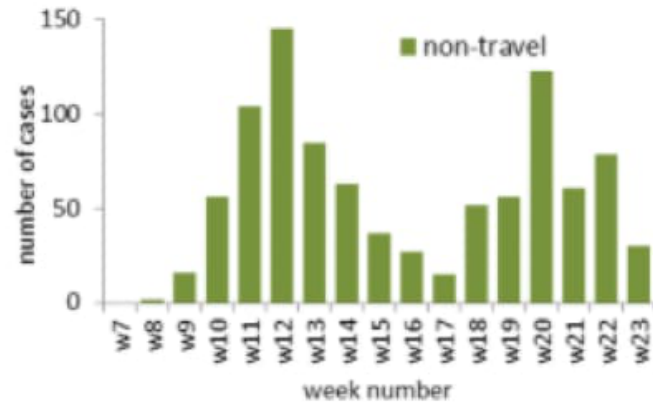

رسم بياني لتوزيع الحالات حسب السفر والاسبوع

العدد التراكمي للحالات المثبتة في لبنان منذ 21 شباط 2020

1388

عدد الحالات الجديدة من بين المحليين والوافدين خلال 24 ساعة المنصرمة

20

عدد الحالات الجديدة التي سجلت بين المقيمين خلال 24 ساعة المنصرمة (12 من المخالطين)

12

عدد الحالات الجديدة التي سجلت بين الوافدين خلال 24 ساعة المنصرمة

8

حالة استشفاء منها 8 في العناية المركزة خلال 24 ساعة المنصرمة

47

عدد الحالات مع شفاء مخبري (نتيجتين سلبيتين متتاليتين) او زمني (مرور اكثر من شهر)

832

العدد التراكمي للوفيات في لبنان منذ 21 شباط 2020

30

حالة وفاة خلال 24 ساعة المنصرمة

0

رسم بياني لتوزيع الحالات حسب اليوم

جدول تفصيل الاعداد

الفحوصات		عدد الفحوصات التي اجريت خلال 24 ساعة المنصرمة (تم اجراءها في 32 مختبر)
1789	8 وافدة:	عدد الحالات الجديدة التي سجلت خلال 24 ساعة المنصرمة
	محلية: 12	