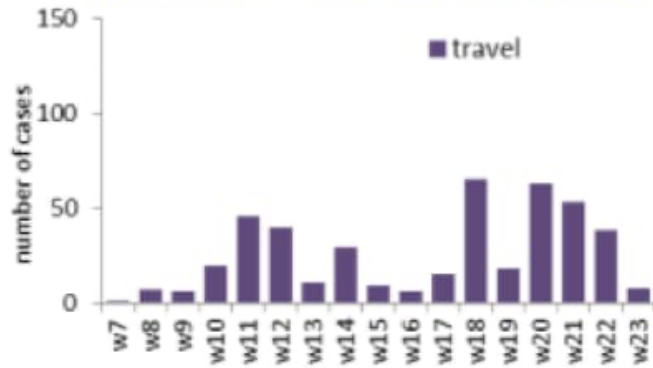

رسم بياني لتوزيع الحالات حسب السفر والاسبوع

العدد التراكمي للحالات المثبتة في لبنان منذ 21 شباط 2020

1388

عدد الحالات الجديدة من بين المحليين والوافدين خلال 24 ساعة المنصرمة

20

عدد الحالات الجديدة التي سجلت بين المقيمين خلال 24 ساعة المنصرمة (12 من المخالطين)

12

عدد الحالات الجديدة التي سجلت بين الوافدين خلال 24 ساعة المنصرمة

8

حالة استشفاء منها 8 في العناية المركزة خلال 24 ساعة المنصرمة

47

عدد الحالات مع شفاء مخبري (نتيجتين سلبيتين متتاليتين) او زمني (مرور اكثر من شهر)

832

العدد التراكمي للوفيات في لبنان منذ 21 شباط 2020

30

حالة وفاة خلال 24 ساعة المنصرمة

0

رسم بياني لتوزيع الحالات حسب اليوم

جدول تفصيل الاعداد

الفحوصات		عدد الفحوصات التي اجريت خلال 24 ساعة المنصرمة (تم اجراءها في 32 مختبر)
1789	8 وافدة:	عدد الحالات الجديدة التي سجلت خلال 24 ساعة المنصرمة
	محلية: 12	