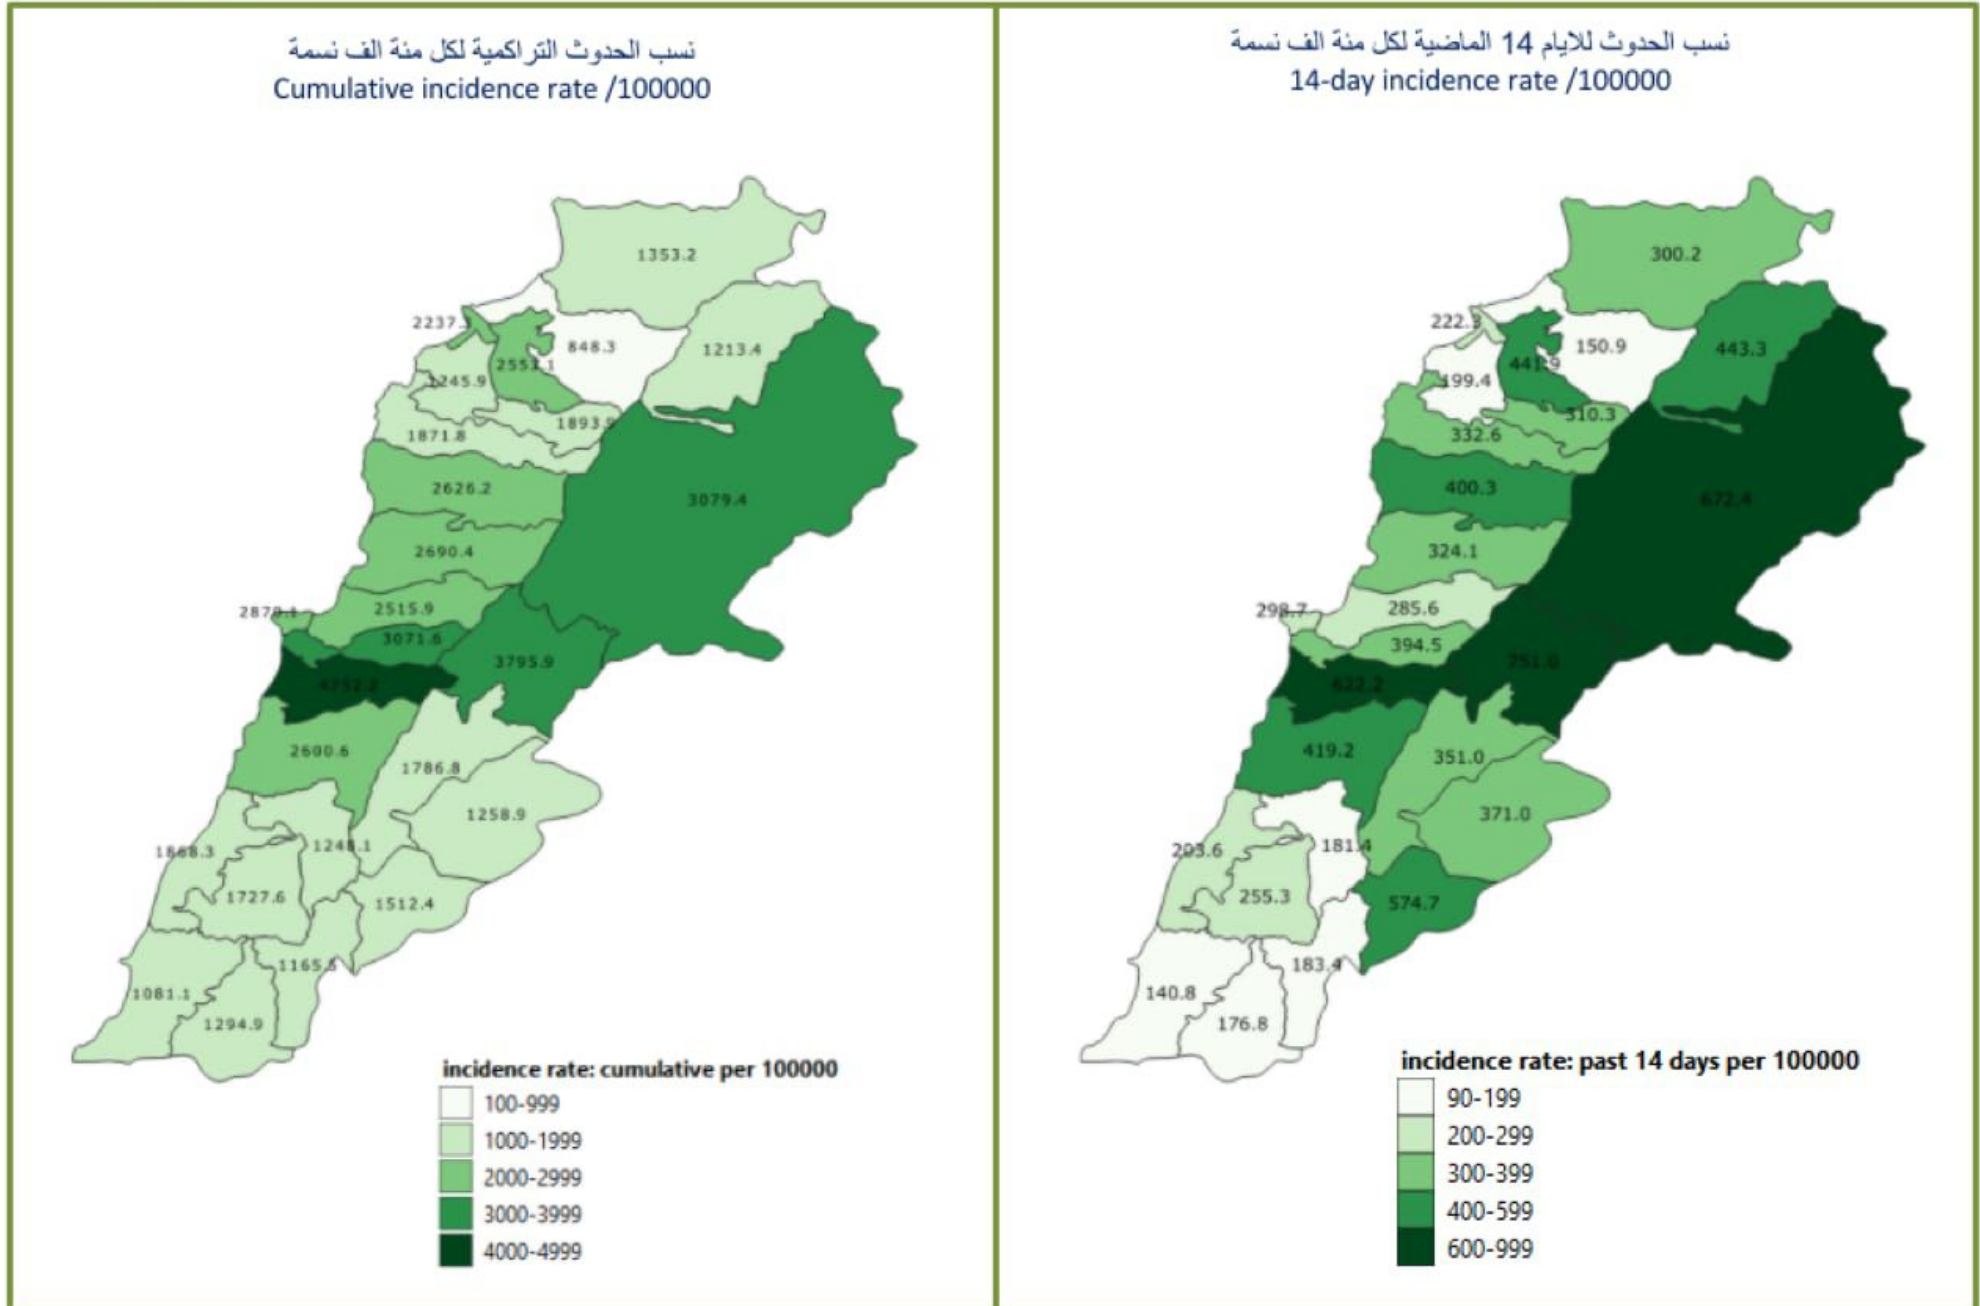

Cases distribution by locality for past day (2)

2	دير الزهراني	1	عين الفخار
1	نميرية		صيدا
1	دوير (النبطية)	4	صيدا القديمة
2	جبشيت	1	حارة صيدا
4	انصار	2	ميه وميه
1	قَعَقَعِيَة الجسر	1	عين الحلوة
1	كفر صير	2	عين الدلب
1	صير الغربية	2	غازية
1	قيد التحقق	1	عدلون
	بنت جبيل	1	بابلية
1	عيترون	1	عسانية
1	رميش	3	قيد التحقق
1	تبنين		صور
3	كولين	3	صور
2	كفرا (بنت جبيل)	1	صور جل البحر الشمالي
	مرجعيون	1	برج الشمالي
1	مرجعيون	2	سماعية
2	برج الملوك	1	قانا
3	كفر كلا	2	رمادية
1	حولا	5	عباسية (صور)
1	مركبا	2	شعبية
1	ميس الجبل	1	زبقين
2	صوانة (مرجعيون)	1	قيد التحقق
	حاصبيا		جزين
10	حاصبيا	1	جزين
1	حاصبيا خلوات البياضة	1	قيتولي
1	عين جرفا	1	بيصور (جزين)
1	راشيا الفخار	1	وادي بعنقودين
2	هتارية	1	انان
1	عين قنيا	1	مليخ
1	شبعأ		النبطية
1	مرج الزهور (الديبية)	8	نبطية التحتا
2	ماري	1	نبطية الفوقا
1	حلنا (حاصبيا)	1	مزرعة كفر جوز
		1	زبدین (النبطية)
125	قضاء قيد التحقق	2	كفر رمان
		3	كفر تبنيت
		1	كفور (النبطية)
		1	عرب صالحيم