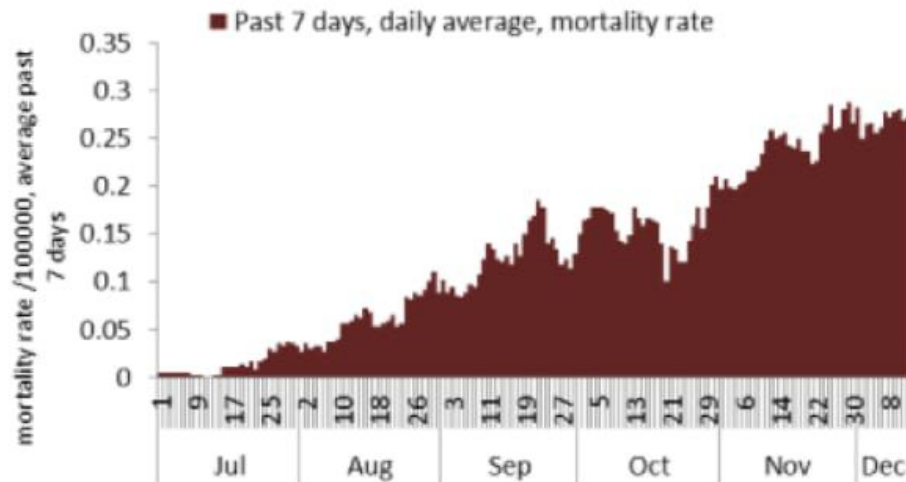

نسبة الوفيات لكل مئة ألف نسمة
Mortality rate (/100000)