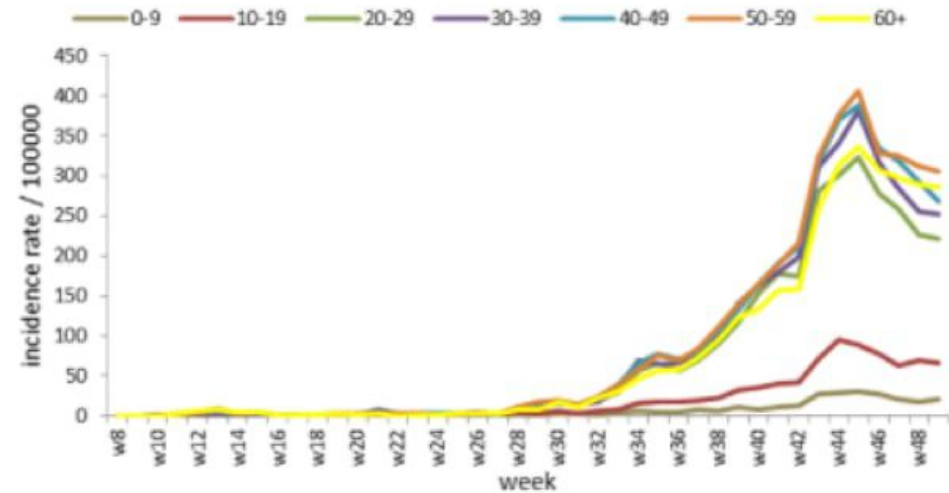

نسبة الحدوث حسب العمر والاسبوع (لكل مئة الف نسمة)  
Age specific incidence rate by age group and week (/100000)

نسبة الحالات الجديدة لكل مئة ألف نسمة خلال 14 يوم السابقة  
Incidence rate for the 14 days (/100000)