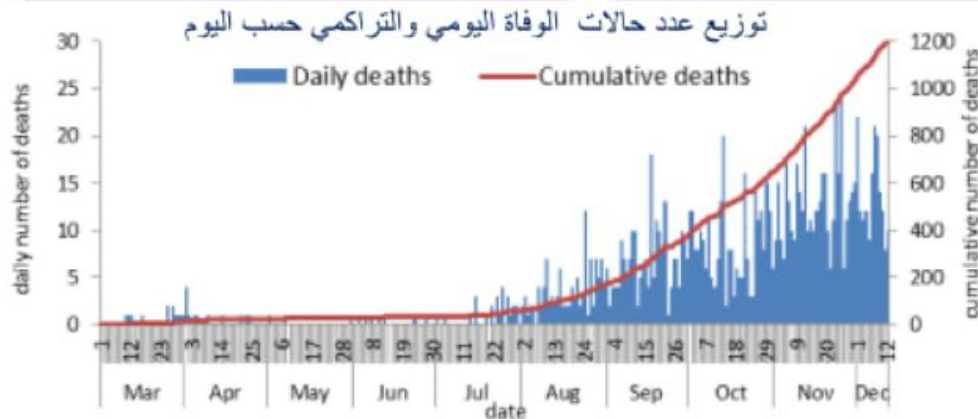

الخط الساخن:
01594459
01832700

ترصد عدوى الكوفيد 19 في لبنان 13 كانون الأول 2020

الجمهورية اللبنانية
وزارة الصحة العامة

من توصيات وزارة الصحة العامة:

مرضى الكوفيد 19

كيفية التعامل مع فقدان حاسة الشم والتذوق

- يمكن أن يؤثر فقدان الشم والتذوق على الصحة، مما يسبب الى فقدان الشهية وأيضاً فقدان الوزن. فلا تفوت وجبات الطعام، وحافظ على نمط صحي للطعام
- يوصي المتخصصون بالتدريب على الرائحة، وهو تمرين يومي لشم الزيوت الأساسية مثل الليمون والكينا والقرنفل والورد وغيرها
- حاول تعديل الطبخ لصالح الأطعمة الغنية بالتوابل

التراكمي منذ 21 شباط
خلال 24 ساعة المنصرمة

عدد الحالات المثبتة في لبنان	146520	1275
عدد الحالات المثبتة المحلية	143488	1242
عدد الحالات المثبتة الوافدة	3032	33
عدد حالات الوفاة	1200	10
عدد حالات القطاع الصحي	1837	7
عدد الاتصالات المجابة للخط الساخن «كوفيد» 01594459	102209	462

خلال 14 يوم المنصرمة

نسبة الفحوصات المحلية لكل 100000	2845
إيجابية الفحوصات لكل مئة فحص	12.8%
عدد الحالات النشطة	19617
نسبة الحدوث المحلية لكل 100000	369

خلال 24 ساعة المنصرمة

عدد الحالات المكررة	78	عدد الفحوصات المخبرية	12027	حالة استشفاء	990
عدد حالات الشفاء	101417	عدد الفحوصات المحلية	10927	حالة في العناية المركزة	391
		عدد الفحوصات في المطار	1100	حالة مع تنفس اصطناعي	139
		عدد الفحوصات للمعابر البرية	-