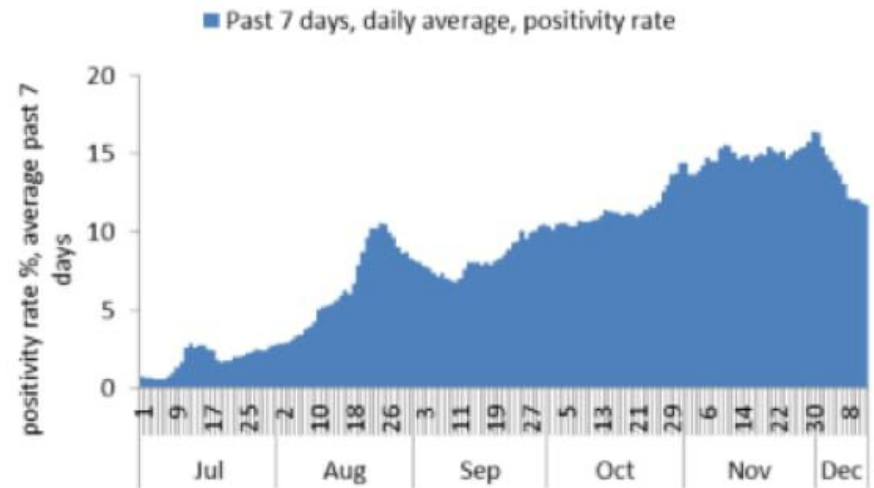

النسبة المئوية للفحوصات المحلية الإيجابية
Positivity rate (%)