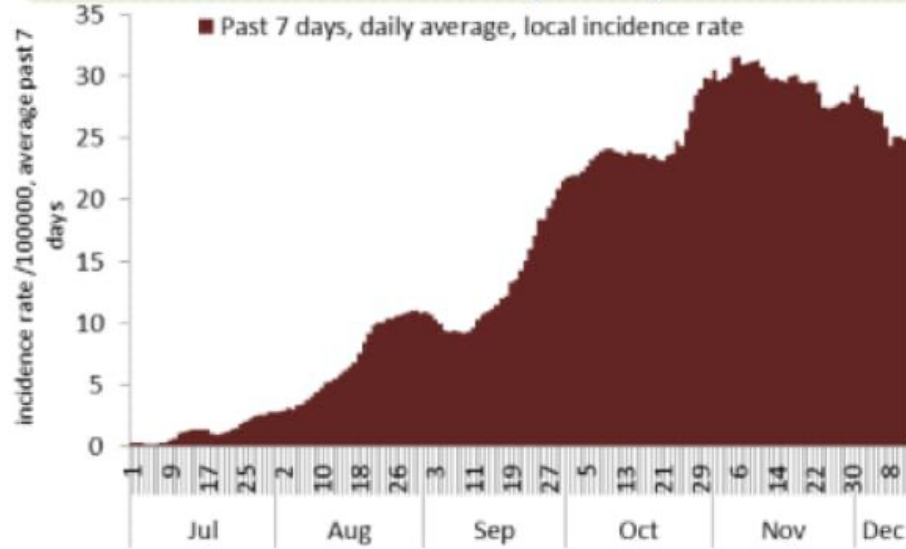

نسبة الحالات الجديدة لكل مئة ألف نسمة
Incidence rate s (/100000)