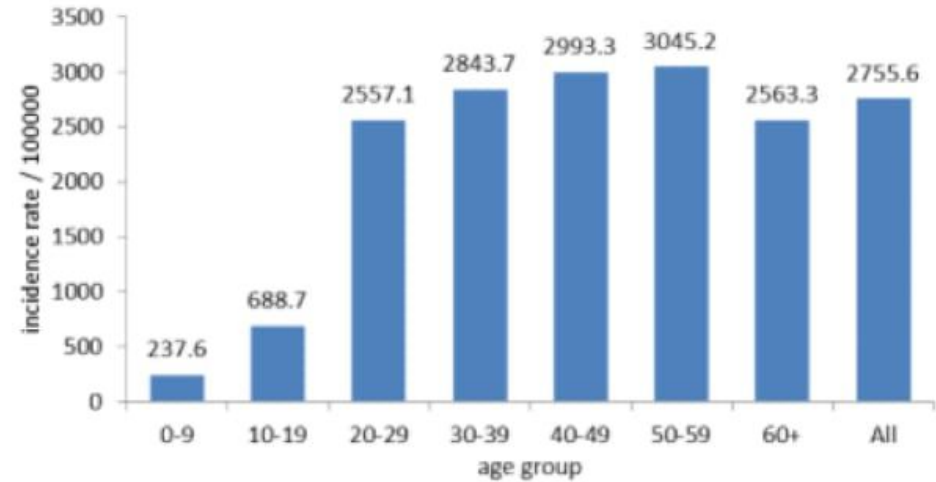

نسبة الحدوث حسب العمر والاسبوع (لكل مئة الف نسمة)
Age specific incidence rate by age group and week (/100000)

نسب الحدوث التراكمية حسب الفئة العمرية (لكل مئة الف نسمة)
Age-specific cumulative incidence rate (/100000) 2