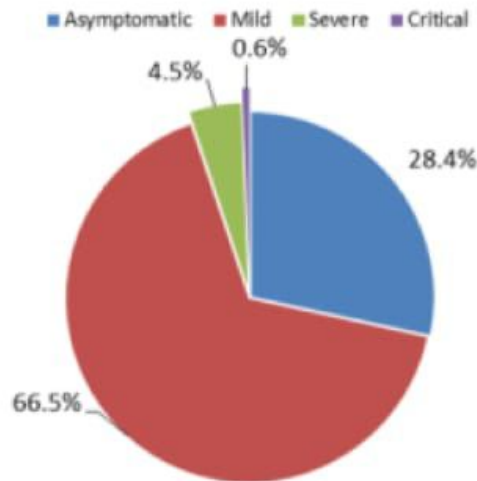

توزيع الحالات حسب المرض (%)
Case distribution by severity (%)