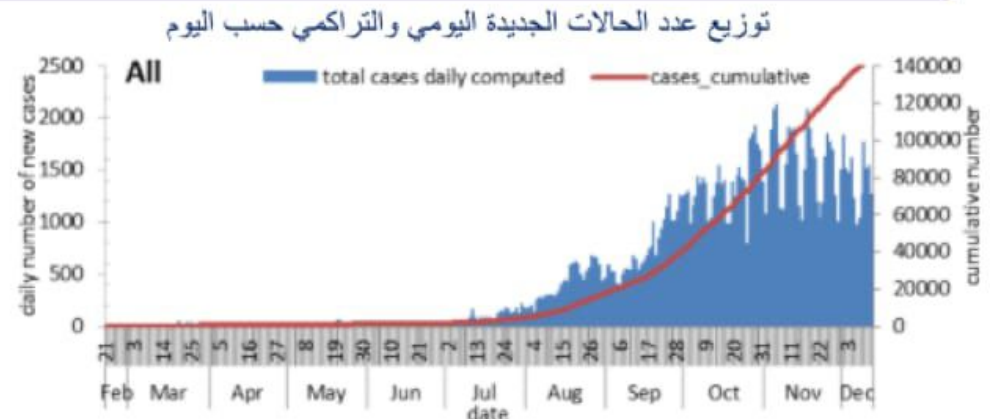

الخط الساخن:
01594459
01832700

ترصد عدوى الكوفيد 19 في لبنان 13 كانون الأول 2020

الجمهورية اللبنانية
وزارة الصحة العامة

من توصيات وزارة الصحة العامة:

مرضى الكوفيد 19

كيفية التعامل مع فقدان حاسة الشم والتذوق

- يمكن أن يؤثر فقدان الشم والتذوق على الصحة، مما يسبب الى فقدان الشهية وأيضاً فقدان الوزن. فلا تفوت وجبات الطعام، وحافظ على نمط صحي للطعام
- يوصي المتخصصون بالتدريب على الرائحة، وهو تمرين يومي لشم الزيوت الأساسية مثل الليمون والكينا والقرنفل والورد وغيرها
- حاول تعديل الطبخ لصالح الأطعمة الغنية بالتوابل

التراكمي منذ 21 شباط
خلال 24 ساعة المنصرمة

عدد الحالات المثبتة في لبنان	146520	1275
عدد الحالات المثبتة المحلية	143488	1242
عدد الحالات المثبتة الوافدة	3032	33
عدد حالات الوفاة	1200	10
عدد حالات القطاع الصحي	1837	7
عدد الاتصالات المجابة للخط الساخن «كوفيد» 01594459	102209	462

خلال 14 يوم المنصرمة

نسبة الفحوصات المحلية لكل 100000	2845
إيجابية الفحوصات لكل مئة فحص	12.8%
عدد الحالات النشطة	19617
نسبة الحدوث المحلية لكل 100000	369

خلال 24 ساعة المنصرمة

عدد الحالات المكررة	78	عدد الفحوصات المخبرية	12027	حالة استشفاء	990
عدد حالات الشفاء	101417	عدد الفحوصات المحلية	10927	حالة في العناية المركزة	391
		عدد الفحوصات في المطار	1100	حالة مع تنفس اصطناعي	139
		عدد الفحوصات للمعابر البرية	-