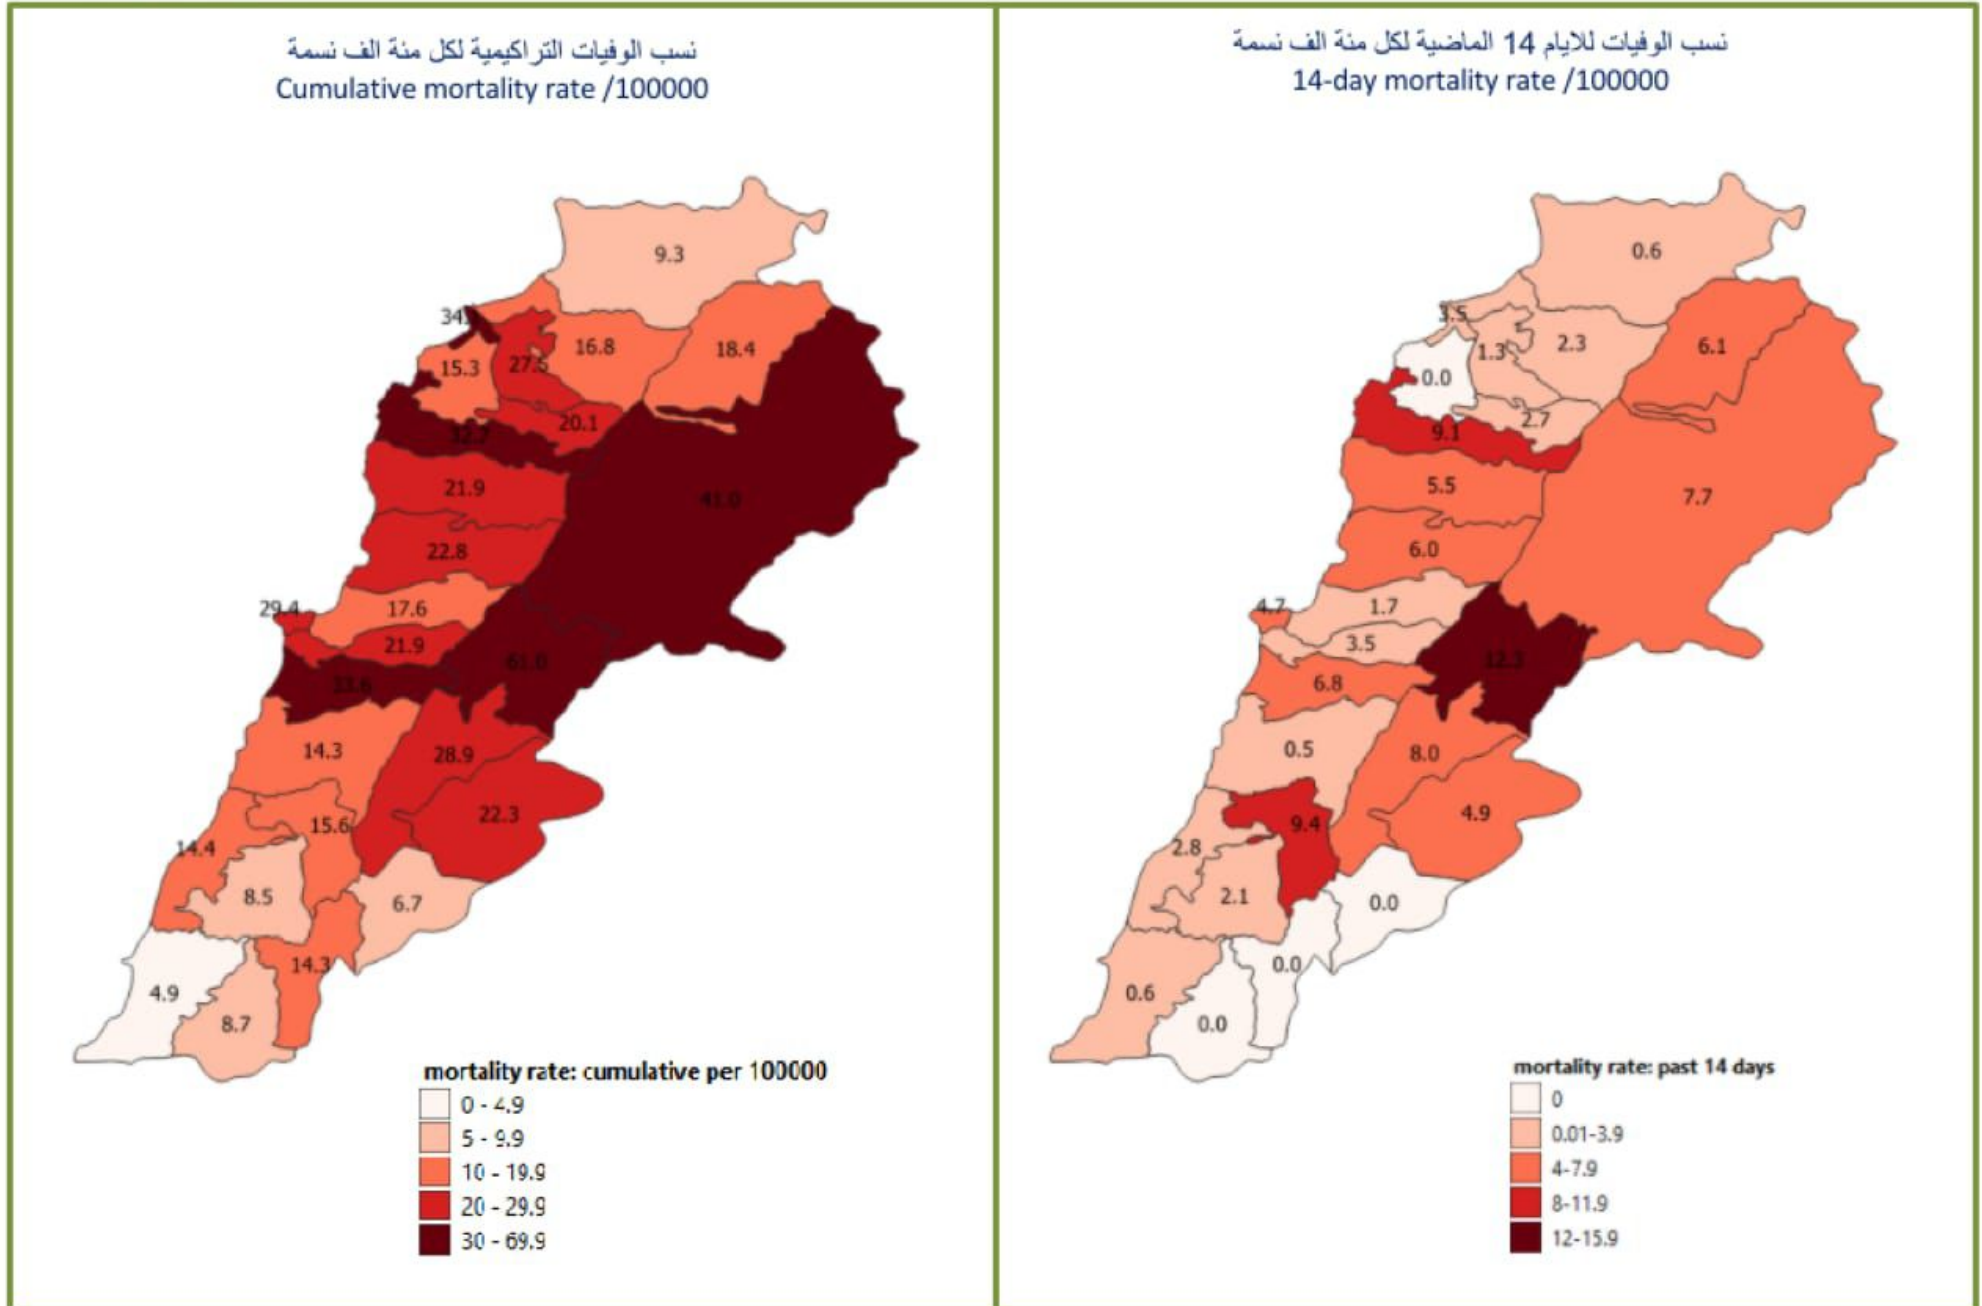

count: past 14 days