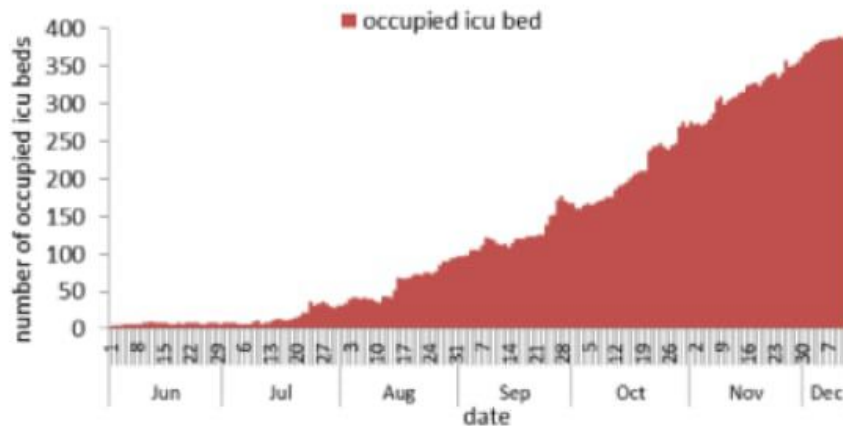

1200 حالة وفاة / Deaths

جدول خصائص الوفيات

Distribution of deaths by age group

نسبة الاماتة % Case fatality %	عدد حالات الوفاة Number of deaths	الفئة العمرية Age group
0.03	1	0-9
0.02	2	10-19
0.04	8	20-29
0.09	20	30-39
0.42	78	40-49
0.93	140	50-59
2.63	239	60-69
6.49	354	70-79
12.16	358	80+
0.82	1200	Total المجموع

جدول حالات الوفاة المسجلة خلال 24 ساعة المنصرمة والمثبتة

Line list of confirmed covid-19 deaths for the past 24 hours

وجود امراض مزمنة	العمر (سنة)	الجنس	السكن (الفضاء)	المستشفى	#
كلا	61	ذكر	الكورة	سيدة ماريتيم	1
نعم	74	ذكر	صور	بري الحكومي	2
نعم	74	ذكر	صيدا	الهمشري	3
نعم	70	ذكر	المتن	الحريري الجامعي	4
نعم	93	ذكر	بعلبك	الحريري الجامعي	5
نعم	71	ذكر	بيروت	الحريري الجامعي	6
نعم	84	انثى	بيروت	فتوح كسروان الحكومي	7
نعم	90	ذكر	المتن	فتوح كسروان الحكومي	8
نعم	74	ذكر	كسروان	سيدة المعونات	9
نعم	98	انثى	جبيل	المنزل	10