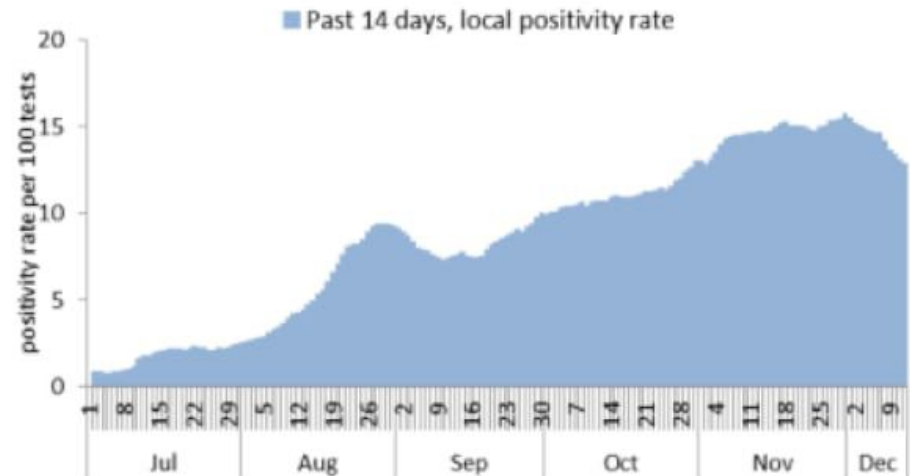

النسبة المئوية للمنتجعات المحلية الإيجابية خلال 14 يوم السابقة
Positivity rate for the past 14 days (%)