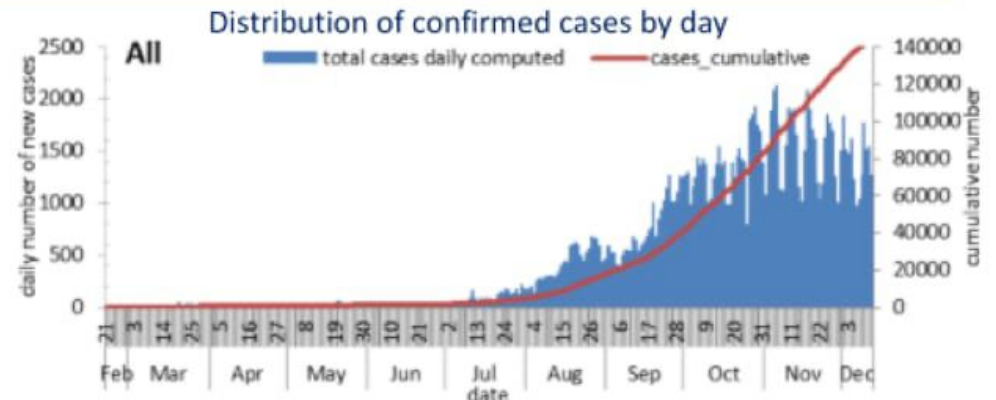

Covid-19 surveillance in Lebanon

13 December 2020

Hotline:
01594459
01832700

Public Health Recommendations: COVID-19 Patient

Coping with the loss of smell and taste

- The loss of smell and taste can affect our health, causing poor appetite and undesired weight loss. Try do not skip meals, and maintain a healthy lifestyle
- Specialists recommend smell training, a daily routine of sniffing essential oils such as lemon, eucalyptus, cloves, rose, and others
- Consider adjusting your cooking in favour of spicier foods

Cumulative number	Past 24 hours	
146520	1275	Confirmed cases in Lebanon
143488	1242	Confirmed local cases
3032	33	Confirmed imported cases
1200	10	Deaths
1837	7	Cases among healthcare workers
102209	462	Answered calls as call center 01594459

Past 14 days

2845	Local testing rate /100000
12.8%	Local positivity PCR test
19617	Active cases
369	Local incidence rate /100000

Past 24 hours

78	Duplicate cases	12027	PCR tests	990	Occupied hospital beds
101417	Remission (cumulative)	10927	Local PCR tests	391	Occupied ICU beds
		1100	Airport PCR tests	139	Mechanical ventilation
		-	Border PCR tests