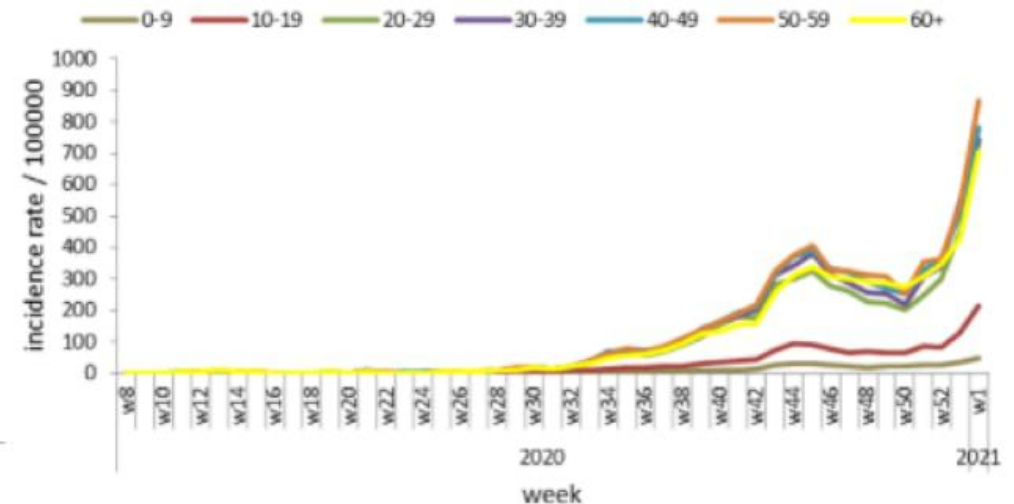

نسبة الحدوث حسب العمر والاسبوع (لكل مئة الف نسمة)
Age specific incidence rate by age group and week (/100000)

نسبة الحالات الجديدة لكل مئة الف نسمة خلال 14 يوم السابقة
Incidence rate for the 14 days (/100000)