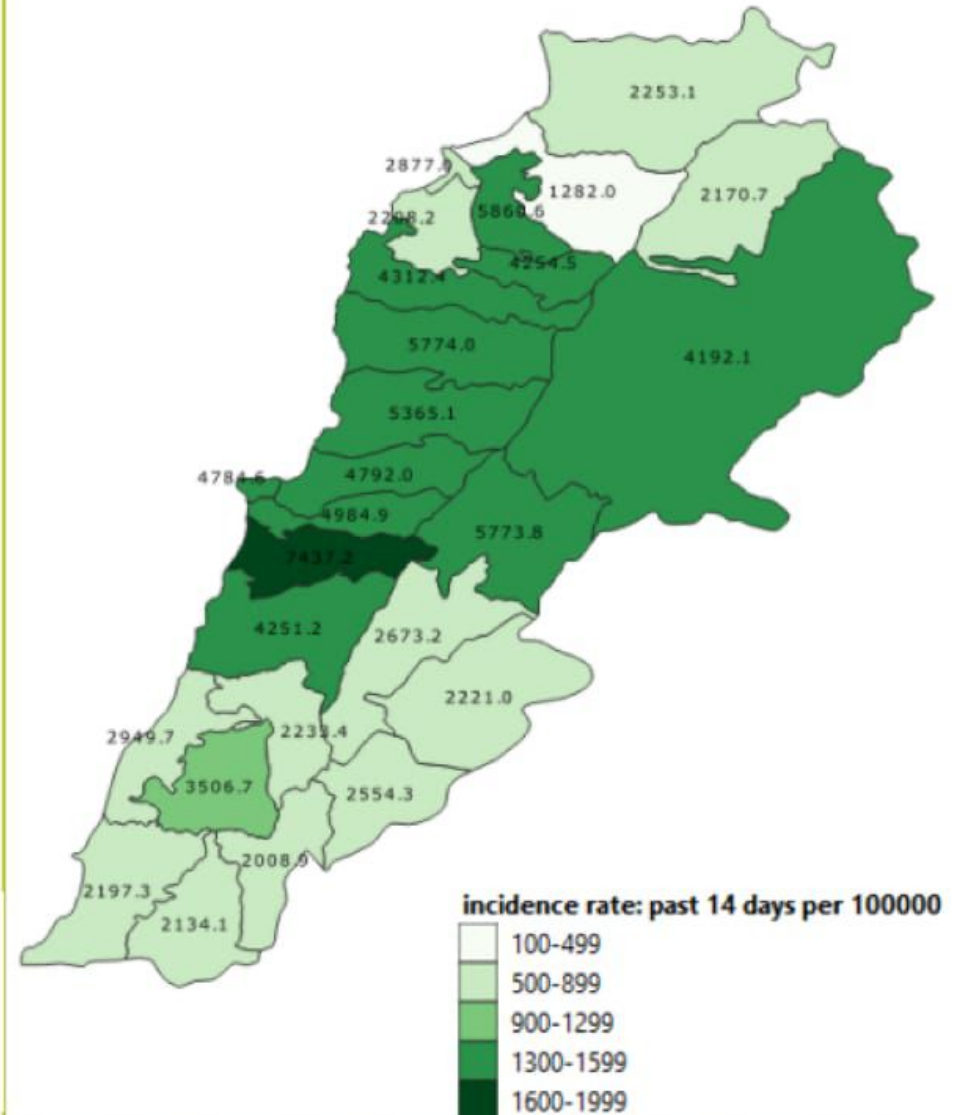

نسب الوفيات لـ 14 ايام الماضية لكل مئة الف نسمة
14-day mortality rate /100000

نسب الحدوث لايام 14 الماضية لكل مئة الف نسمة
14-day incidence rate /100000