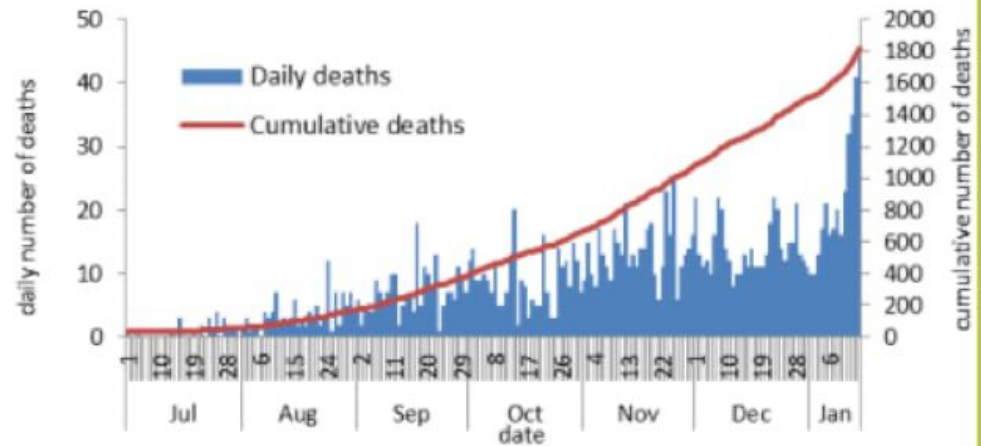

حالات الكوفيد المثبتة حسب اليوم

Covid-19 confirmed cases per day

جدول خصائص الوفيات

Distribution of deaths by age group

نسبة الاماتة % Case fatality %	عدد حالات الوفاة Number of deaths	الفئة العمرية Age group
0.02	1	0-9
0.03	5	10-19
0.02	10	20-29
0.06	26	30-39
0.31	99	40-49
0.77	199	50-59
2.35	368	60-69
5.84	533	70-79
11.13	584	80+
0.77	1825	المجموع Total