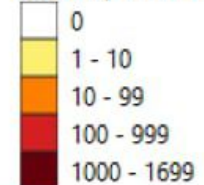

count: past 14 days