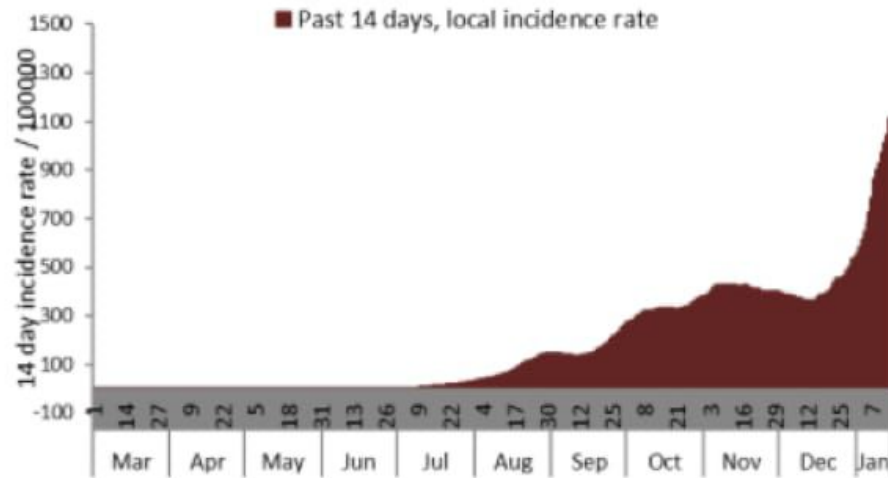

نسبة الحدوث حسب العمر والاسبوع (لكل مئة الف نسمة)
Age specific incidence rate by age group and week (/100000)

نسبة الحالات الجديدة لكل مئة الف نسمة خلال 14 يوم السابقة
Incidence rate for the 14 days (/100000)