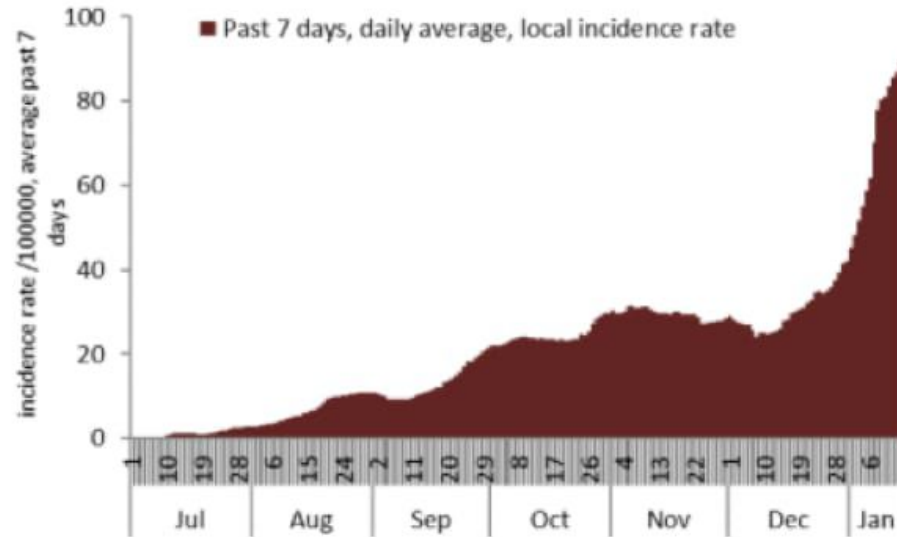

نسبة الحالات الجديدة لكل مئة الف نسمة
Incidence rate s (/100000)