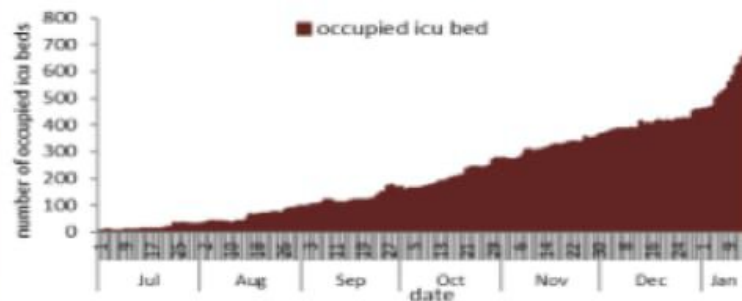

نسبة الحدوث المحلية لكل 100000 1117

الخط الساخن 01594459 و 1787

ليوم امس 936

التراكمي منذ 21 شباط 2020 122154

حالات الوفاة ونسب الوفيات حسب اليوم

حالات الاستشفاء في العناية الفائقة حسب اليوم

فحوصات التشخيصية ليوم امس