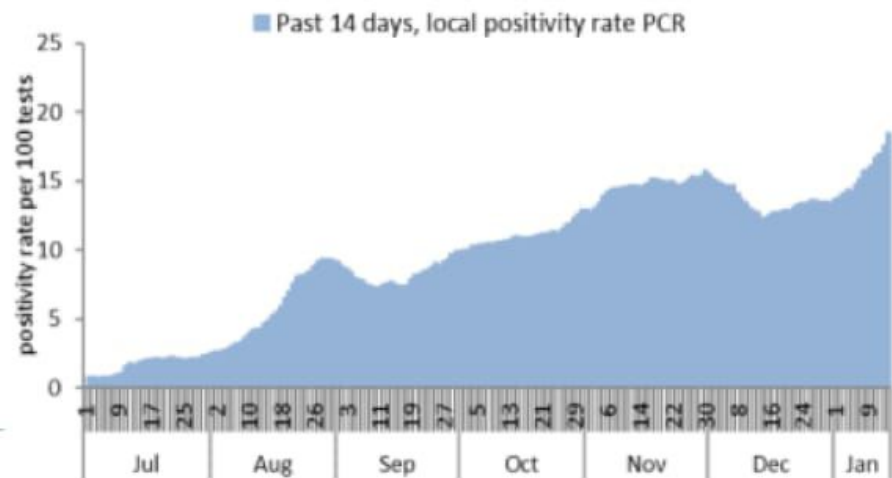

نسبة الحدوث حسب العمر والاسبوع (لكل مئة الف نسمة)
Age specific incidence rate by age group and week (/100000)

نسبة الحالات الجديدة لكل مئة الف نسمة خلال 14 يوم السابقة
Incidence rate for the 14 days (/100000)

نسبة الفحوصات المحلية لكل مئة الف نسمة خلال 14 يوم السابقة
Testing rate for the past 14 days (/100000)

نسبة الوفيات لكل مئة الف نسمة خلال 14 يوم السابقة
Mortality rate for the past 14 days (/100000)

النسبة المئوية للمنتجات المحلية الإيجابية خلال 14 يوم السابقة
Positivity rate for the past 14 days (%)