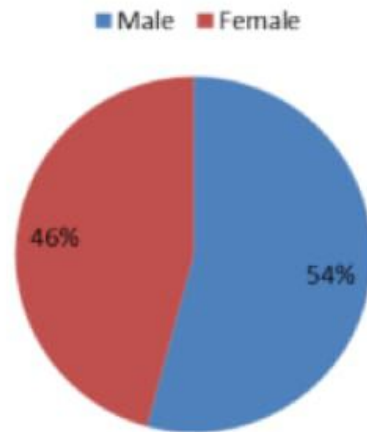

توزيع الحالات حسب الجنس
Case distribution by gender (%)