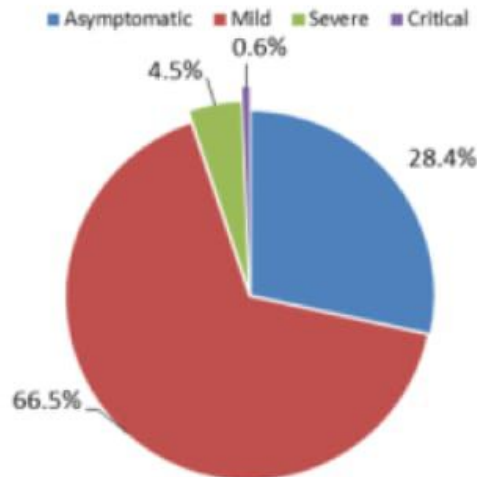

نسبة الحدوث حسب العمر والاسبوع (لكل مئة الف نسمة)
Age specific incidence rate by age group and week (/100000)

نسبة الحالات الجديدة لكل مئة الف نسمة خلال 14 يوم السابقة
Incidence rate for the 14 days (/100000)