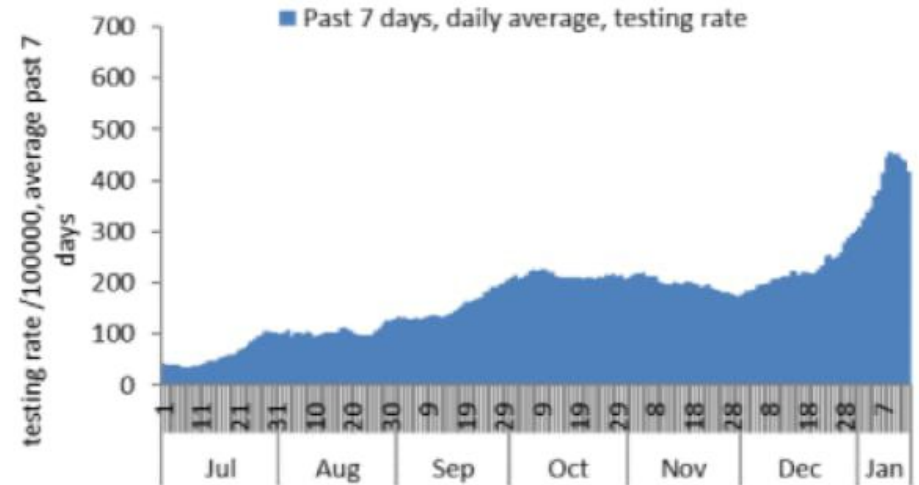

نسبة الفحوصات المحلية لكل مئة الف نسمة
Testing rate (/100000)