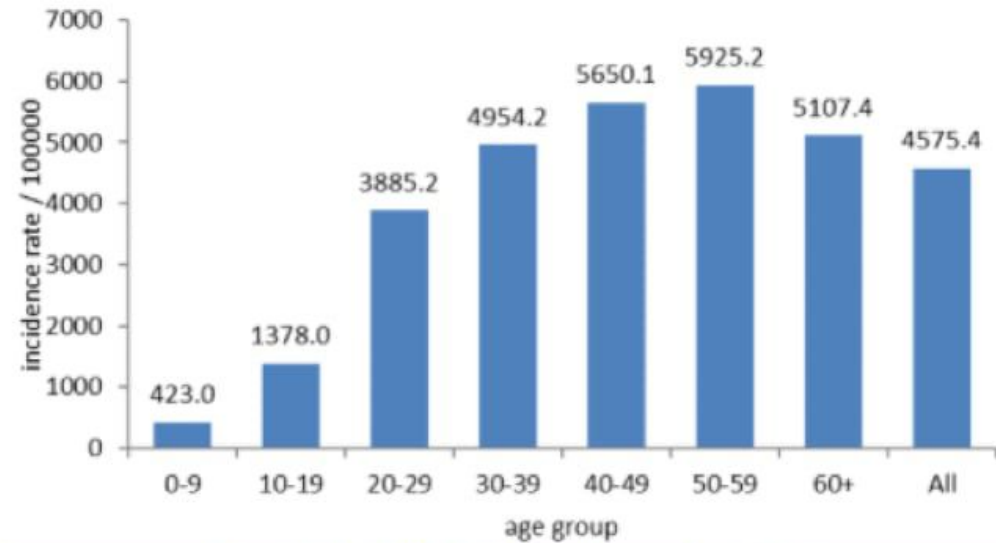

نسبة الحدوث حسب العمر والاسبوع (لكل مئة الف نسمة)
Age specific incidence rate by age group and week (/100000)