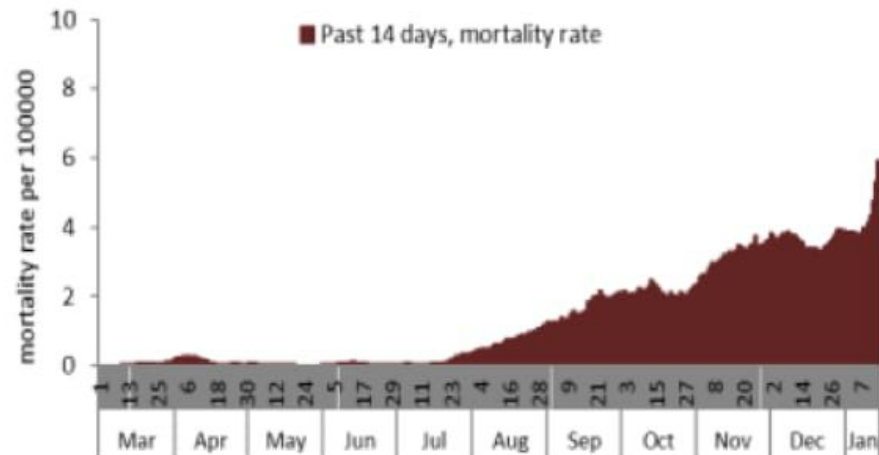

نسبة الحدوث حسب العمر والاسبوع (لكل مئة الف نسمة)
Age specific incidence rate by age group and week (/100000)

نسبة الحالات الجديدة لكل مئة الف نسمة خلال 14 يوم السابقة
Incidence rate for the 14 days (/100000)

نسبة الفحوصات المحلية لكل مئة الف نسمة خلال 14 يوم السابقة
Testing rate for the past 14 days (/100000)

نسبة الوفيات لكل مئة الف نسمة خلال 14 يوم السابقة
Mortality rate for the past 14 days (/100000)

النسبة المئوية للمنتجات المحلية الإيجابية خلال 14 يوم السابقة
Positivity rate for the past 14 days (%)