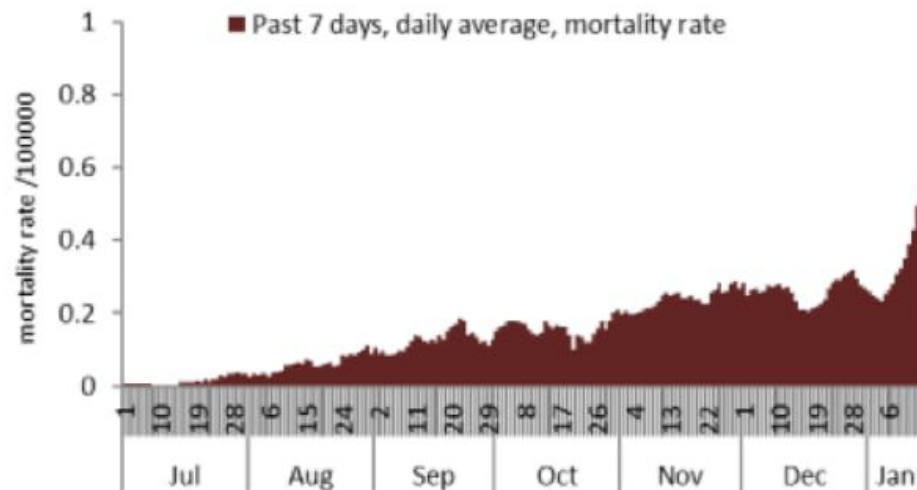

نسبة الوفيات لكل مئة الف نسمة
Mortality rate (/100000)