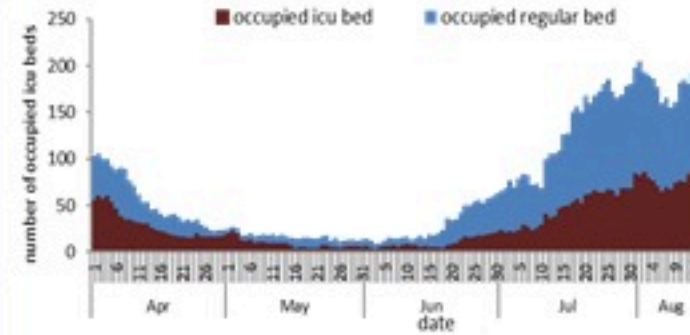

ترصد عدوى الكوفيد 19 في لبنان

16 آب 2022

ترصد كوفيد 19

سيتم التركيز على المؤشرات الخاصة بالحالات الشديدة. في الأيام 7 الأخيرة، تم استشفاء 69 مرضى (1.3 لكل مئة ألف)، وتسجيل 32 وفيات (0.6 لكل مئة ألف). وبلغت نسبة احتمال اسرة العناية الفائقة 44% (86 أسرة من اصل 197). اما نسبة إيجابية الفحوصات المحلية فقد بلغت 19.9%. ويصنف التفشي المجتمعي على مستوى 4.

نسبة إيجابية الفحوصات (معدل 7 أيام الاخيرة)

عدد الاسرة المستعملة

عدد الوفيات حسب اليوم

المؤشرات الوبائية	خلال 7 أيام الأخيرة	خلال 14 يوم الأخيرة
عدد دخول المستشفى	69	159
نسبة دخول المستشفى لمل 100000	1.3	3.0
عدد الوفيات	32	49
نسبة الوفيات لكل 100000	0.60	0.92
نسبة إيجابية فحص PCR لكل مئة فحص	19.9%	21.3%
نسبة الحدوث المحلية لكل 100000	177	415
نسبة الفحوصات لكل 100000	851	1855
الاستشفاء (حالات جديدة و قديمة)	ليوم امس	% نسبة الاستعمال
الاسره المستعملة	182	36%
اسره العناية المركزه المستعملة (تنفس اصطناعي)	86 (11)	44%
الحالات الجديدة	ليوم امس	التراكمي
وفيات جديده	4	10585
حالات جديده (المعدل اليومي للأيام 7 الاخيره)	1342	1198892
الخط الساخن	ليوم امس	التراكمي
اتصالات (1) 1787	143	43555

عدد الجرعات حسب اليوم

التلقيح ضد الكوفيد
19 نحو مناعة
المجتمع
(المصدر: قاعدة
بيانات Impact)

* نسبة من مجموع متلقي الجرعة الثانية

التلقيح	ليوم امس	التراكمي	التغطية (12y+)
المسجلين	571	3853611	70.7%
الجرعة (1)	431	2715330	49.8%
الجرعة (2)	330	2390455	43.9%
الجرعة (3)	325	632561	26.5%*