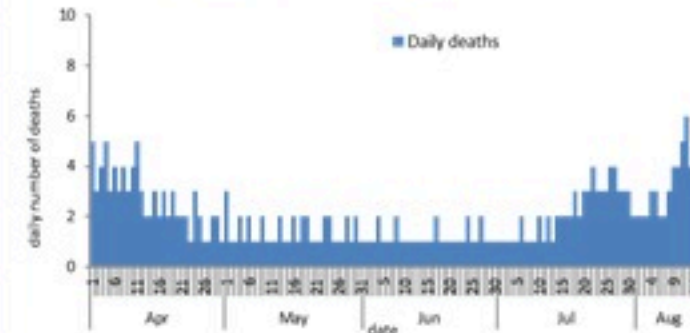

ترصد عدوى الكوفيد 19 في لبنان

16 آب 2022

ترصد كوفيد 19

سيتم التركيز على المؤشرات الخاصة بالحالات الشديدة. في الأيام 7 الأخيرة، تم استشفاء 69 مرضى (1.3 لكل مئة ألف)، وتسجيل 32 وفيات (0.6 لكل مئة ألف). وبلغت نسبة احتمال اسرة العناية الفائقة 44% (86 أسرة من اصل 197). اما نسبة إيجابية الفحوصات المحلية فقد بلغت 19.9%. ويصنف التفشي المجتمعي على مستوى 4.

نسبة إيجابية الفحوصات (معدل 7 أيام الاخيرة)

عدد الاسرة المستعملة

عدد الوفيات حسب اليوم

المؤشرات الوبائية	خلال 7 أيام الأخيرة	خلال 14 يوم الأخيرة
عدد دخول المستشفى	69	159
نسبة دخول المستشفى لمل 100000	1.3	3.0
عدد الوفيات	32	49
نسبة الوفيات لكل 100000	0.60	0.92
نسبة إيجابية فحص PCR لكل مئة فحص	19.9%	21.3%
نسبة الحدوث المحلية لكل 100000	177	415
نسبة الفحوصات لكل 100000	851	1855
الاستشفاء (حالات جديدة و قديمة)	ليوم امس	% نسبة الاستعمال
الاسره المستعملة	182	36%
اسره العناية المركزه المستعملة (تنفس اصطناعي)	86 (11)	44%
الحالات الجديدة	ليوم امس	التراكمي
وفيات جديده	4	10585
حالات جديده (المعدل اليومي للأيام 7 الاخيره)	1342	1198892
الخط الساخن	ليوم امس	التراكمي
اتصالات (1) 1787	143	43555

عدد الجرعات حسب اليوم

التلقيح ضد الكوفيد
19 نحو مناعة
المجتمع
(المصدر: قاعدة
بيانات Impact)

* نسبة من مجموع متلقي الجرعة الثانية

التلقيح	ليوم امس	التراكمي	التغطية (12y+)
المسجلين	571	3853611	70.7%
الجرعة (1)	431	2715330	49.8%
الجرعة (2)	330	2390455	43.9%
الجرعة (3)	325	632561	26.5%*