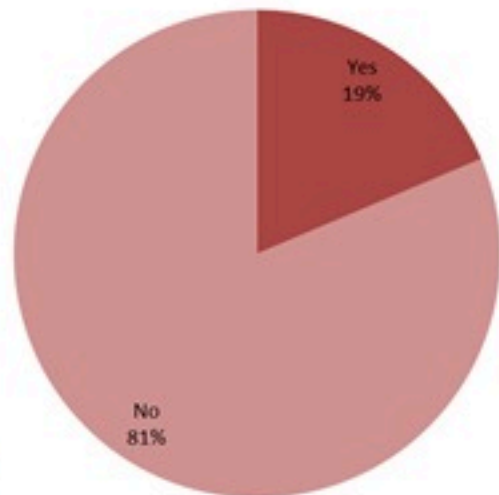

توزيع المخالطين حسب الوضع وجود عدوى سابقة
ليوم امس
Contact distribution by prior infection
(past 3 months), past day