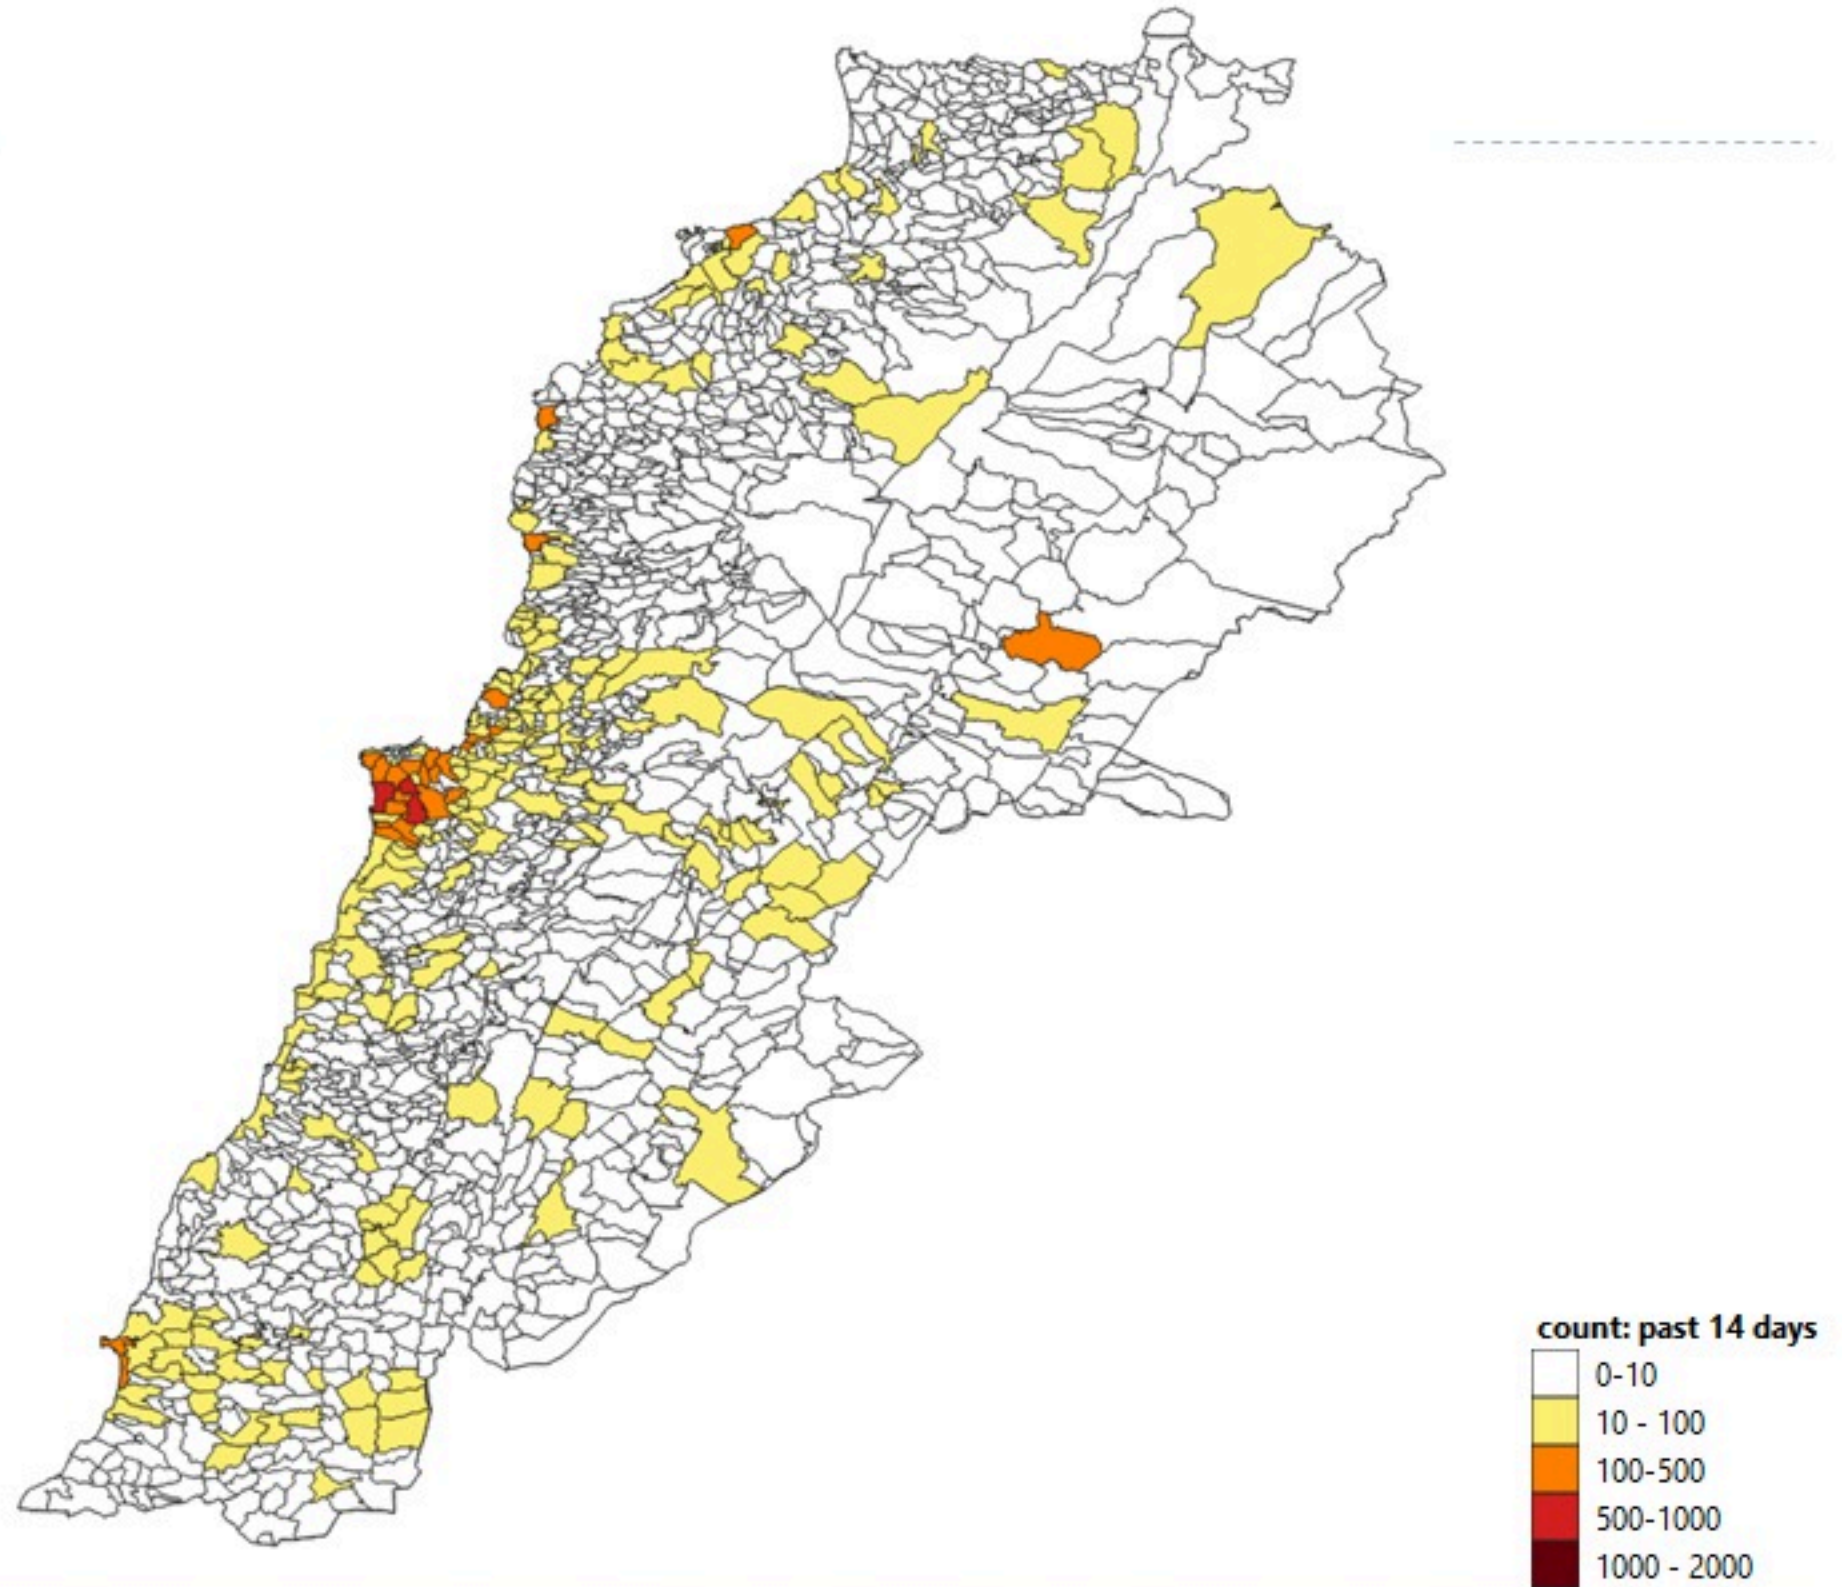

توزيع المخالطين حسب العوارض،
ليوم امس
Distribution of contacts by clinical
presentation, past day

إحصاءات المخالطين الجدد ليوم امس
Number of COVID-19 contacts,
past day