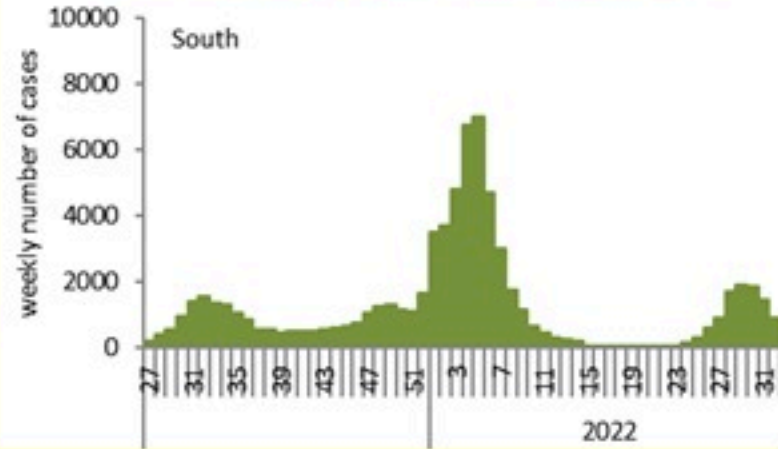

توزيع الحالات حسب الاسبوع في محافظة بيروت

توزيع الحالات حسب الاسبوع في محافظة البقاع

توزيع الحالات حسب الاسبوع في محافظة بعلبك الهرمل

توزيع الحالات حسب الاسبوع في محافظة الشمال

توزيع الحالات حسب الاسبوع في محافظة الجنوب

توزيع الحالات حسب الاسبوع في محافظة جبل لبنان

توزيع الحالات حسب الاسبوع في لبنان

توزيع الحالات حسب الاسبوع في محافظة النبطية

توزيع الحالات حسب الاسبوع في محافظة عكار

جدول الحالات لتاريخ 16 آب 2022 – حسب البلدات والأحياء للأربعة أيام السابقة
Cases distribution by locality for past four days