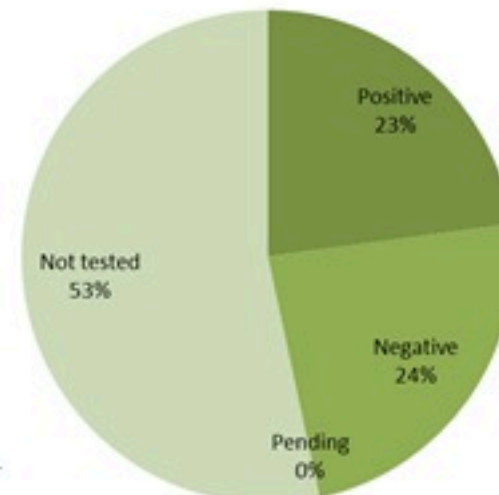

توزيع المخالطين حسب العوارض،
ليوم امس
Distribution of contacts by clinical
presentation, past day

إحصاءات المخالطين الجدد ليوم امس
Number of COVID-19 contacts,
past day

368	عدد الحالات والمخالطين التي تم الاتصال بها Number of cases & contacts called
326	عدد الحالات والمخالطين التي تم الاتصال بها وتقصيها Number of cases & contacts called & investigated
236	عدد المخالطين الجدد Number of new contacts

توزيع المخالطين حسب الوضع وجود عدوى سابقة
ليوم امس
Contact distribution by prior infection
(past 3 months), past day

توزيع المخالطين حسب القحوصات المخبرية الحديثة
ليوم امس
Contacts distribution by recent testing
status, past day