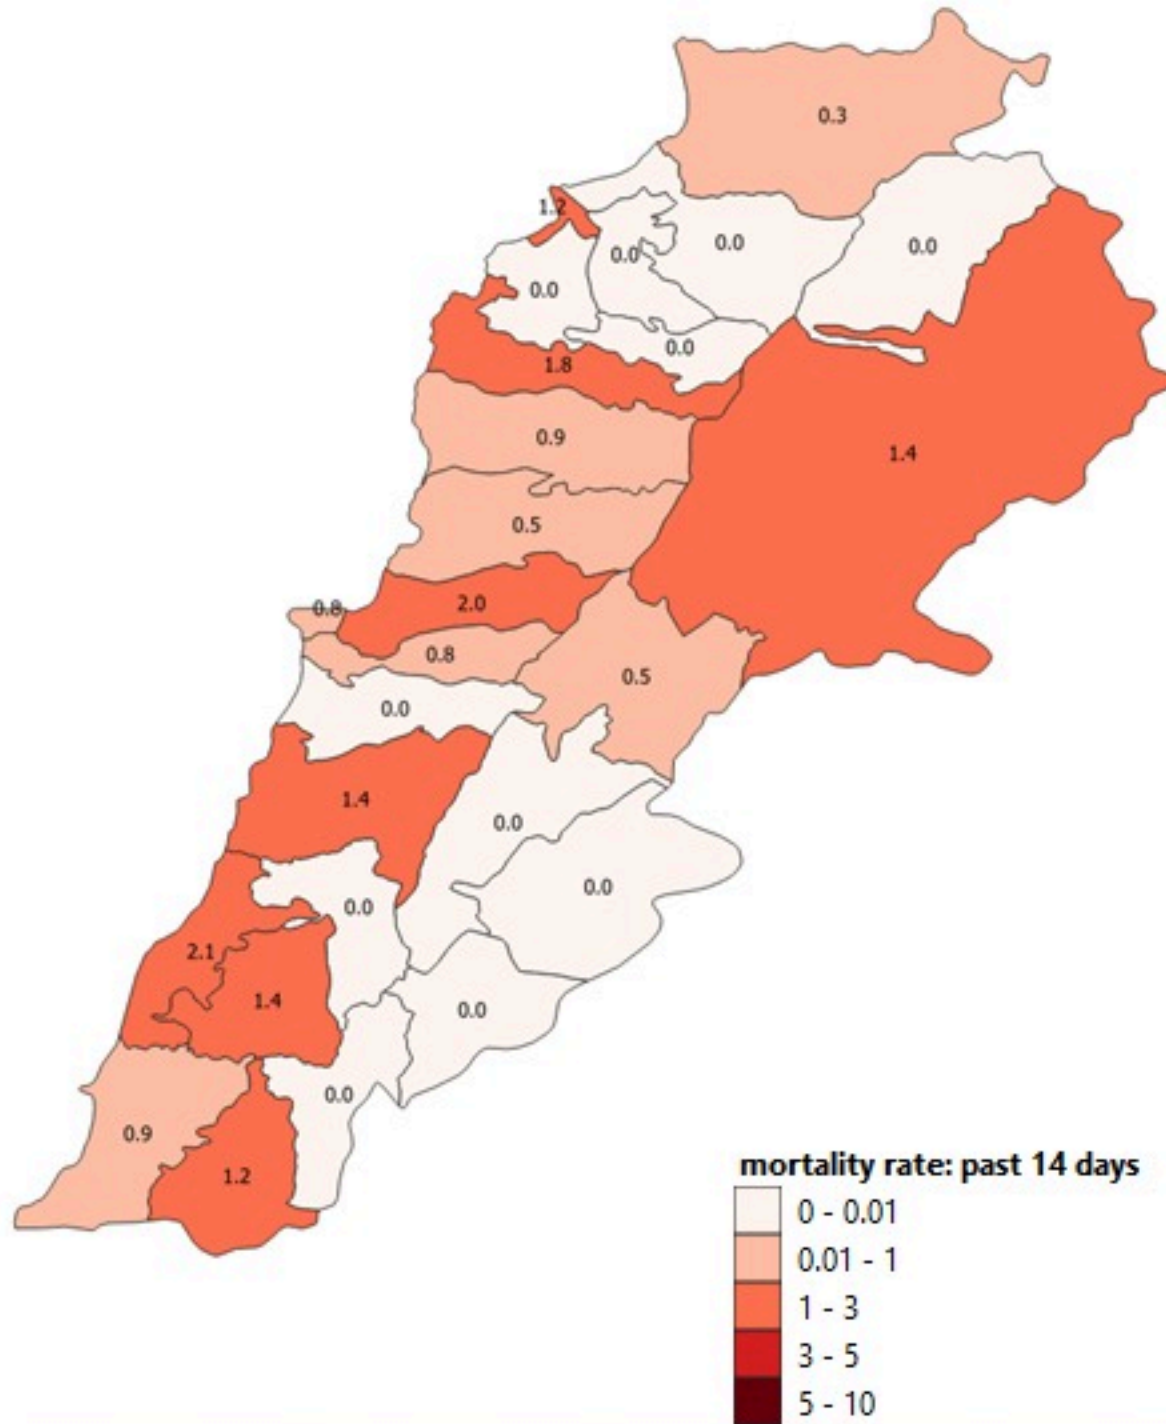

نسب الوفيات لـ 14 الايام الماضية لكل مئة الف نسمة
14-day mortality rate /100000