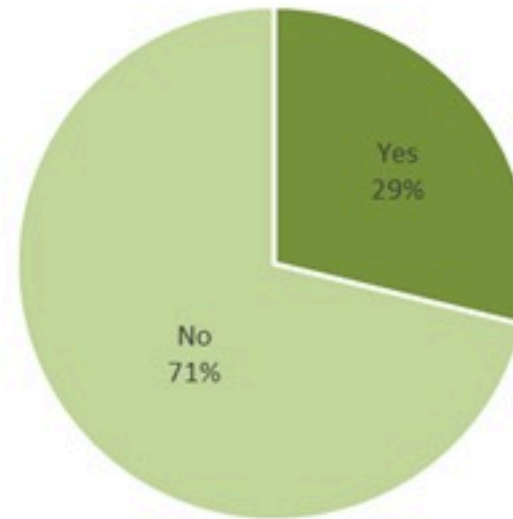

نسب الوفيات لـ 14 الايام الماضية لكل مئة الف نسمة
14-day mortality rate /100000

نسب الحدوث لـ 14 الايام الماضية لكل مئة الف نسمة
14-day incidence rate /100000

توزيع المخالطين حسب المحيط،
ليوم امس
Distribution of contacts by profile,
past day

توزيع المخالطين حسب العوارض،
ليوم امس
Distribution of contacts by clinical
presentation, past day

إحصاءات المخالطين الجدد ليوم امس
Number of COVID-19 contacts,
past day

368	عدد الحالات والمخالطين التي تم الاتصال بها Number of cases & contacts called
326	عدد الحالات والمخالطين التي تم الاتصال بها وتقصيها Number of cases & contacts called & investigated
236	عدد المخالطين الجدد Number of new contacts