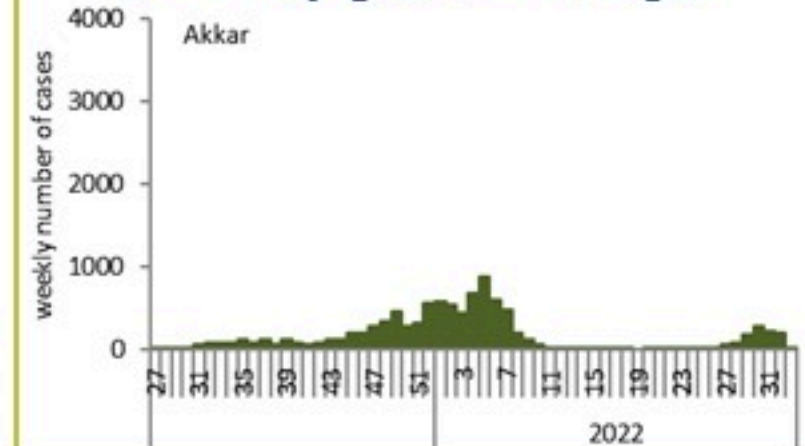

توزيع الحالات حسب الاسبوع في محافظة جبل لبنان

توزيع الحالات حسب الاسبوع في لبنان

توزيع الحالات حسب الاسبوع في محافظة النبطية

توزيع الحالات حسب الاسبوع في محافظة عكار

جدول الحالات لتاريخ 16 آب 2022 – حسب البلدات والأحياء للأربعة أيام السابقة
Cases distribution by locality for past four days