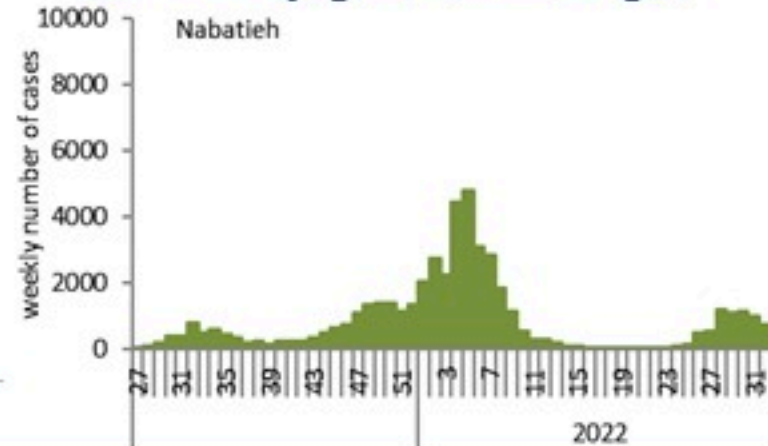

توزيع الحالات حسب الاسبوع في محافظة بيروت

توزيع الحالات حسب الاسبوع في محافظة البقاع

توزيع الحالات حسب الاسبوع في محافظة بعلبك الهرمل

توزيع الحالات حسب الاسبوع في محافظة الشمال

توزيع الحالات حسب الاسبوع في محافظة الجنوب

توزيع الحالات حسب الاسبوع في محافظة جبل لبنان

توزيع الحالات حسب الاسبوع في لبنان

توزيع الحالات حسب الاسبوع في محافظة النبطية

توزيع الحالات حسب الاسبوع في محافظة عكار

جدول الحالات لتاريخ 16 آب 2022 – حسب البلدات والأحياء للأربعة أيام السابقة
Cases distribution by locality for past four days