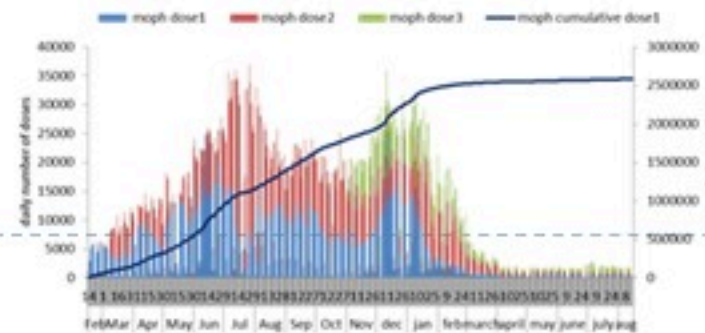

ترصد عدوى الكوفيد 19 في لبنان

16 آب 2022

ترصد كوفيد 19

سيتم التركيز على المؤشرات الخاصة بالحالات الشديدة. في الأيام 7 الأخيرة، تم استشفاء 69 مرضى (1.3 لكل مئة ألف)، وتسجيل 32 وفيات (0.6 لكل مئة ألف). وبلغت نسبة احتمال اسرة العناية الفائقة 44% (86 أسرة من اصل 197). اما نسبة إيجابية الفحوصات المحلية فقد بلغت 19.9%. ويصنف التفشي المجتمعي على مستوى 4.

نسبة إيجابية الفحوصات (معدل 7 أيام الاخيرة)

عدد الاسرة المستعملة

عدد الوفيات حسب اليوم

المؤشرات الوبائية	خلال 7 أيام الأخيرة	خلال 14 يوم الأخيرة
عدد دخول المستشفى	69	159
نسبة دخول المستشفى لمل 100000	1.3	3.0
عدد الوفيات	32	49
نسبة الوفيات لكل 100000	0.60	0.92
نسبة إيجابية فحص PCR لكل مئة فحص	19.9%	21.3%
نسبة الحدوث المحلية لكل 100000	177	415
نسبة الفحوصات لكل 100000	851	1855
الاستشفاء (حالات جديدة و قديمة)	ليوم امس	% نسبة الاستعمال
الاسره المستعملة	182	36%
اسره العناية المركزه المستعملة (تنفس اصطناعي)	86 (11)	44%
الحالات الجديدة	ليوم امس	التراكمي
وفيات جديده	4	10585
حالات جديده (المعدل اليومي للأيام 7 الاخيره)	1342	1198892
الخط الساخن	ليوم امس	التراكمي
اتصالات (1) 1787	143	43555

عدد الجرعات حسب اليوم

التلقيح ضد الكوفيد
19 نحو مناعة
المجتمع
(المصدر: قاعدة
بيانات Impact)

* نسبة من مجموع متلقي الجرعة الثانية

التلقيح	ليوم امس	التراكمي	التغطية (12y+)
المسجلين	571	3853611	70.7%
الجرعة (1)	431	2715330	49.8%
الجرعة (2)	330	2390455	43.9%
الجرعة (3)	325	632561	26.5%*