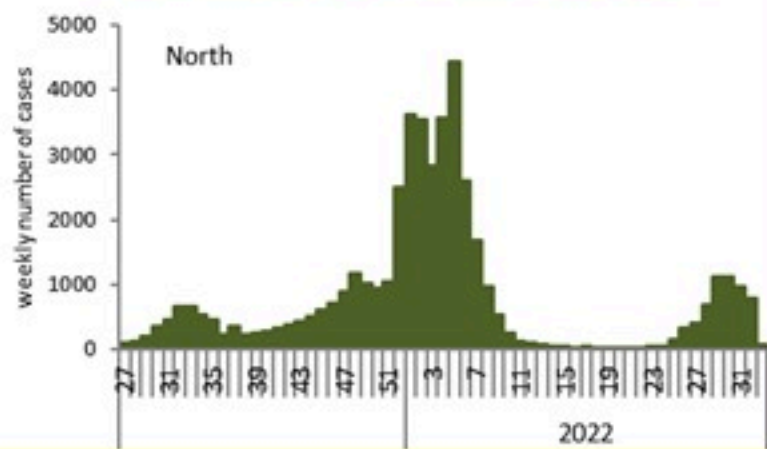

توزيع الحالات حسب الاسبوع في محافظة بيروت

توزيع الحالات حسب الاسبوع في محافظة البقاع

توزيع الحالات حسب الاسبوع في محافظة بعلبك الهرمل

توزيع الحالات حسب الاسبوع في محافظة الشمال

توزيع الحالات حسب الاسبوع في محافظة الجنوب

توزيع الحالات حسب الاسبوع في محافظة جبل لبنان

توزيع الحالات حسب الاسبوع في لبنان

توزيع الحالات حسب الاسبوع في محافظة النبطية

توزيع الحالات حسب الاسبوع في محافظة عكار

جدول الحالات لتاريخ 16 آب 2022 – حسب البلدات والأحياء للأربعة أيام السابقة
Cases distribution by locality for past four days