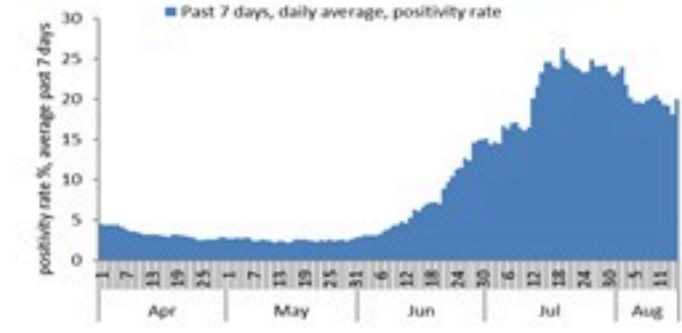

ترصد عدوى الكوفيد 19 في لبنان

16 آب 2022

ترصد كوفيد 19

سيتم التركيز على المؤشرات الخاصة بالحالات الشديدة. في الأيام 7 الأخيرة، تم استشفاء 69 مرضى (1.3 لكل مئة ألف)، وتسجيل 32 وفيات (0.6 لكل مئة ألف). وبلغت نسبة احتمال اسرة العناية الفائقة 44% (86 أسرة من اصل 197). اما نسبة إيجابية الفحوصات المحلية فقد بلغت 19.9%. ويصنف التفشي المجتمعي على مستوى 4.

نسبة إيجابية الفحوصات (معدل 7 أيام الاخيرة)

عدد الاسرة المستعملة

عدد الوفيات حسب اليوم

المؤشرات الوبائية	خلال 7 أيام الأخيرة	خلال 14 يوم الأخيرة
عدد دخول المستشفى	69	159
نسبة دخول المستشفى لمل 100000	1.3	3.0
عدد الوفيات	32	49
نسبة الوفيات لكل 100000	0.60	0.92
نسبة إيجابية فحص PCR لكل مئة فحص	19.9%	21.3%
نسبة الحدوث المحلية لكل 100000	177	415
نسبة الفحوصات لكل 100000	851	1855
الاستشفاء (حالات جديدة و قديمة)	ليوم امس	% نسبة الاستعمال
الاسره المستعملة	182	36%
اسره العناية المركزه المستعملة (تنفس اصطناعي)	86 (11)	44%
الحالات الجديدة	ليوم امس	التراكمي
وفيات جديده	4	10585
حالات جديده (المعدل اليومي للأيام 7 الاخيره)	1342	1198892
الخط الساخن	ليوم امس	التراكمي
اتصالات (1) 1787	143	43555

عدد الجرعات حسب اليوم

التلقيح ضد الكوفيد
19 نحو مناعة
المجتمع
(المصدر: قاعدة
بيانات Impact)

* نسبة من مجموع متلقي الجرعة الثانية

التلقيح	ليوم امس	التراكمي	التغطية (12y+)
المسجلين	571	3853611	70.7%
الجرعة (1)	431	2715330	49.8%
الجرعة (2)	330	2390455	43.9%
الجرعة (3)	325	632561	26.5%*