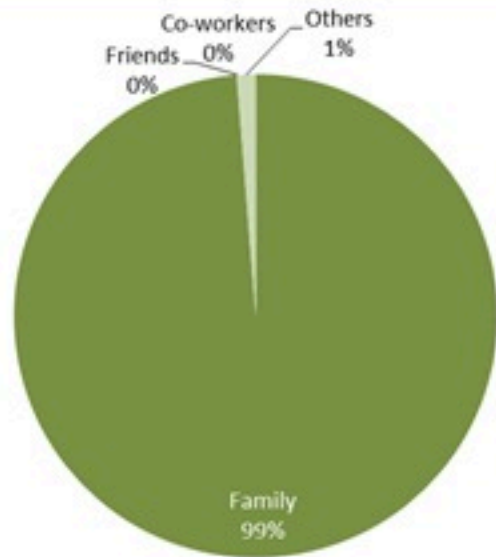

نسب الوفيات لـ 14 الايام الماضية لكل مئة الف نسمة
14-day mortality rate /100000

نسب الحدوث لـ 14 الايام الماضية لكل مئة الف نسمة
14-day incidence rate /100000

توزيع المخالطين حسب المحيط،
ليوم امس
Distribution of contacts by profile,
past day

توزيع المخالطين حسب العوارض،
ليوم امس
Distribution of contacts by clinical
presentation, past day

إحصاءات المخالطين الجدد ليوم امس
Number of COVID-19 contacts,
past day

368	عدد الحالات والمخالطين التي تم الاتصال بها Number of cases & contacts called
326	عدد الحالات والمخالطين التي تم الاتصال بها وتقصيها Number of cases & contacts called & investigated
236	عدد المخالطين الجدد Number of new contacts