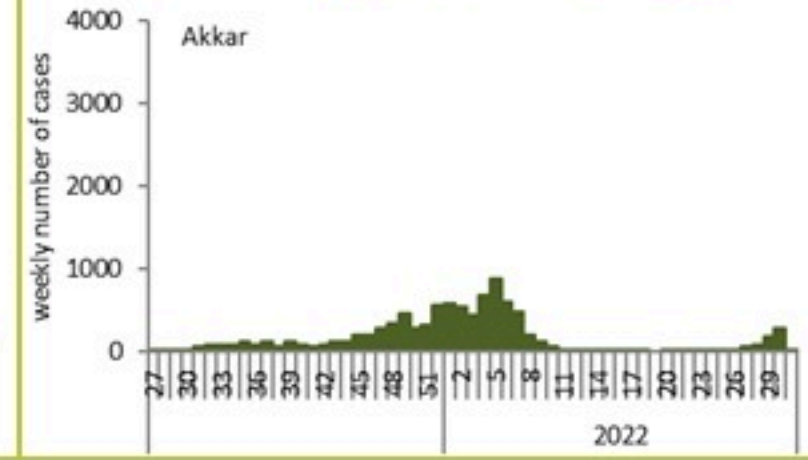

توزيع الحالات حسب الاسبوع في محافظة جبل لبنان

توزيع الحالات حسب الاسبوع في لبنان

توزيع الحالات حسب الاسبوع في محافظة النبطية

توزيع الحالات حسب الاسبوع في محافظة عكار

بيروت	الأشرفية (بيروت)	36	بطشاي	2	سد البوشرية	6	قرنة شهوان	8	المتين	1
عين المريسة	العدلية	4	اللويزة (بعيدا)	1	السبتية	13	اليسار	1	مشيخا	1
الجامعة الاميركية	قيد التحق	6	كفر شيما	9	دير مار روكز	2	الربوة	12	المروج	1
راس بيروت	بعيدا	2	وادي شحرور السفلى	1	الدكوانة	32	بيت الشعار	9	الخنشارة	3
المنارة (بيروت)	الشيح	1	وادي شحرور العليا	6	المكلس	1	ديك المحدي	12	عينطورة (المتن)	5
قريطم	الجناح	9	بسايا (بعيدا)	2	أطلياس	31	عين عار	3	شوير	2
الروشه	الاوزاعي	5	راس المتن	4	منقلة مزهر	3	مزرعة يشوع	14	ضهور الشوير	13
الحمرا (بيروت)	بير حسن	40	قرطاضة	15	جل الديب	27	دير طاميش	1	بتخرين	1
المصيطبة	المدينة الرياضية	11	عاريا	1	النقاش	17	زكريت	3	دوار (المتن)	2
مار الياس	محطة صفيير	14	صليما (بعيدا)	4	الزلقا	19	بكفيا	9	زعرين (المتن)	1
تلة الخياط	الخييري	4	حمانا	25	بياقوت	4	بيت شباب	8	كفر عقاب	1
دار الفتوى	عين الرمانة (الشيح)	2	القلعة (بعيدا)	35	الضبية	8	بحر صاف	3	مار موسى الدوار	1
الصنائع	فرن الشباك	4	فالوعا	15	مزرعة دير عوكر	6	المياسة	1	بسكنتا	1
الظريف	حارة حريك	5	قرنايل	67	المنصورية (المتن)	42	حملايا	1	قيد التحق	23
القنطاري	الليلكي	2	قيد التحق	7	الديشونية	6	عين علق	1	الشوف	1
المزرعة (بيروت)	برج البراجنة	15	المتن	54	الفنار	22	العطشانة	1	الدامور	2
برج أبو حيدر	المريجة (بعيدا)	2	برج حمود	17	عين سعادة	15	الفريكة	2	الناعمه	1
اليسطا فوقا	تحويلة الخدير	8	سن القيل	7	عين نجم	3	قرنة الحمرا	1	حارة الناعمه	1
الطريق الجديدة	بعيدا	45	حرش ثابت	31	رومييه	1	برمانا (المتن)	15	شحيم	5
راس النبع (بيروت)	الحازمية (بعيدا)	14	جسر الباشا	27	بقنايا	5	جورة البلوط	2	مزبود	3
اليسطا التحتا	الفياضية	6	جديدة المتن	3	بصاليح	10	قنابة برمانا	1	داريا (الشوف)	7
الجميزة	مار تقلا (بعيدا)	2	راس الجديدة	1	نابيه	2	بعيدات	4	كترمايا	7
اليسوعية	الريحانية (بعيدا)	1	البوشرية	14	المطياب	2	بيت مري	6	عانوت	1
الجعيتاوي	اليرزة	1	الدورة	10	الرابيه	12	المنقردى	4	سبيلين	2
مار مخايل النهر	الحدث	2	الروضة (بوشرية)	4	بيت الككو	1	ضهر الصوان (المتن)	2	برجين	1