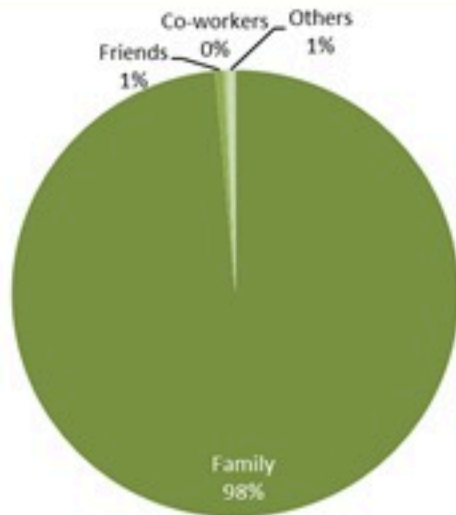

نسب الوفيات لـ 14 الايام الماضية لكل مئة الف نسمة  
14-day mortality rate /100000

نسب الحدوث لـ 14 الايام الماضية لكل مئة الف نسمة  
14-day incidence rate /100000

توزيع المخالطين حسب المحيط،  
ليوم امس  
Distribution of contacts by profile,  
past day

توزيع المخالطين حسب العوارض،  
ليوم امس  
Distribution of contacts by clinical  
presentation, past day

إحصاءات المخالطين الجدد ليوم امس  
Number of COVID-19 contacts,  
past day

1339	عدد الحالات والمخالطين التي تم الاتصال بها Number of cases & contacts called
1126	عدد الحالات والمخالطين التي تم الاتصال بها وتقصيها Number of cases & contacts called & investigated
824	عدد المخالطين الجدد Number of new contacts