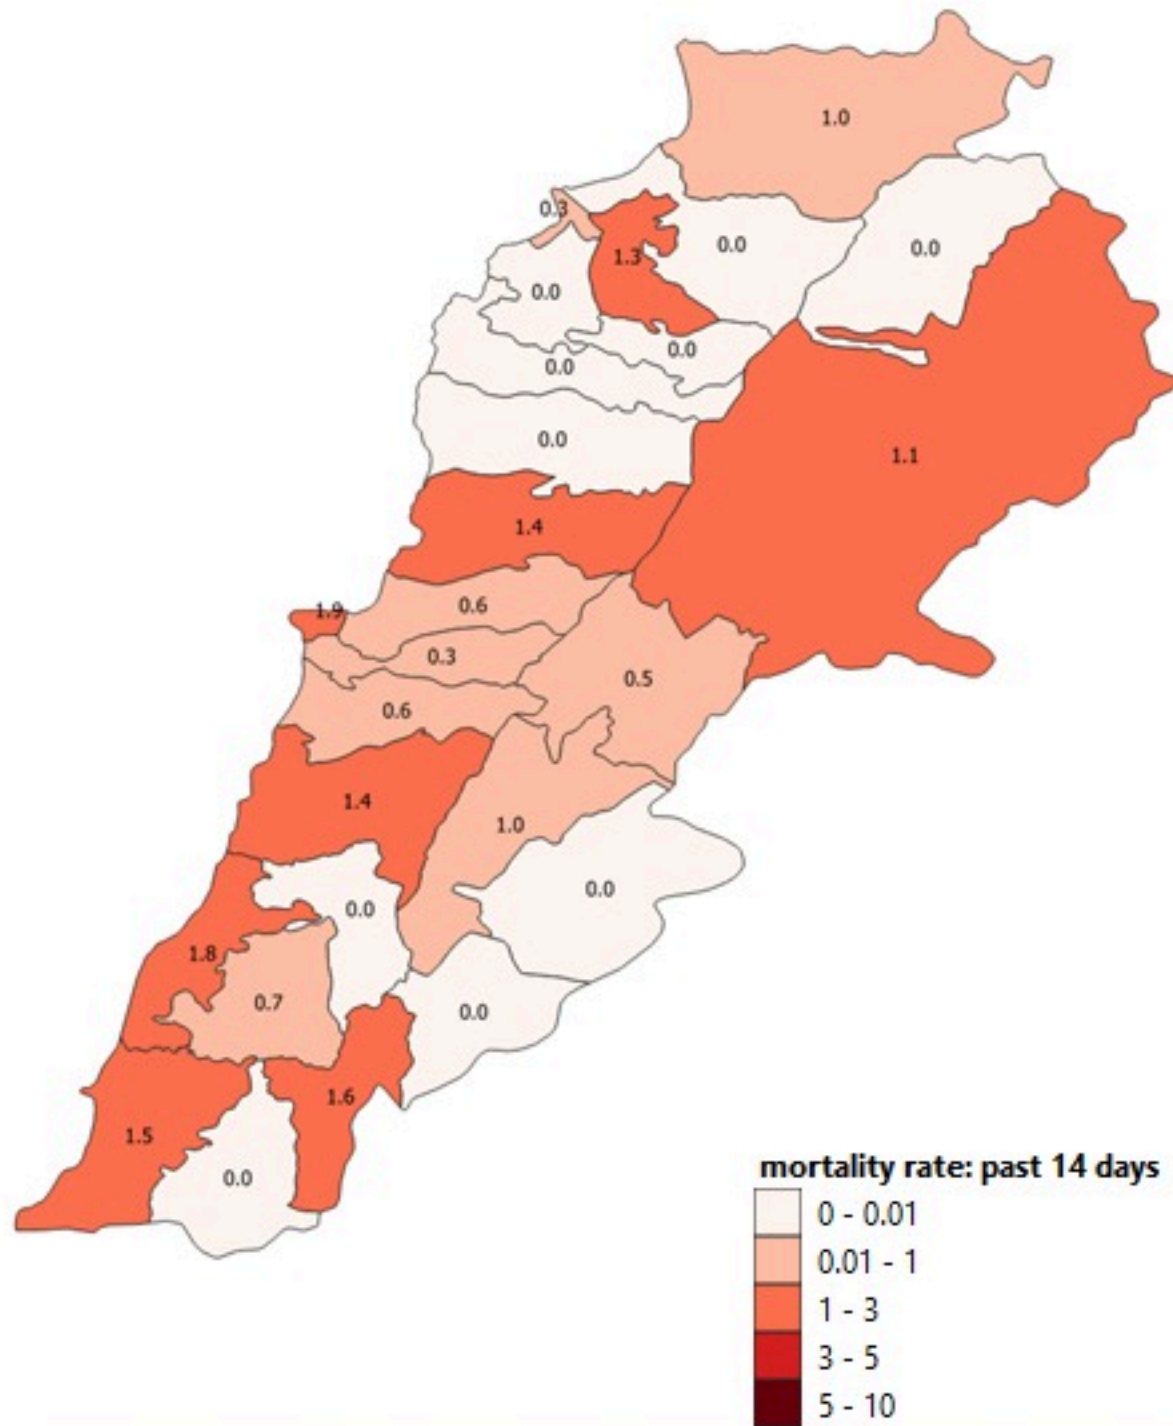

نسب الوفيات لـ 14 الايام الماضية لكل مئة الف نسمة
14-day mortality rate /100000