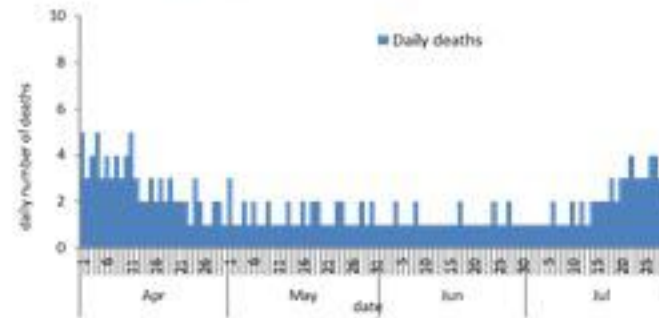

عدد الوفيات حسب اليوم