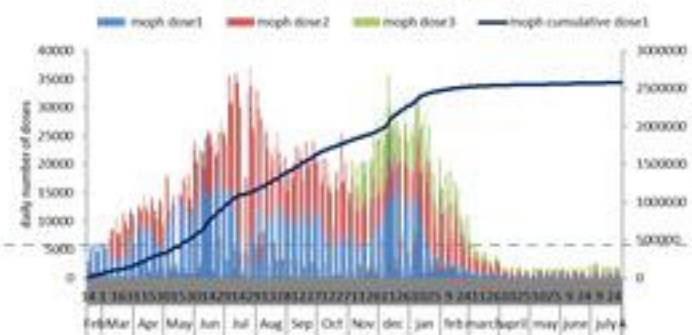

عدد الجرعات حسب اليوم

التلقيح ضد الكوفيد
19 نحو مناعة
المجتمع
(المصدر: قاعدة
بيانات Impact)

المؤشرات الوبائية	خلال 7 أيام الأخيرة	خلال 14 يوم الأخيرة
عدد دخول المستشفى	95	172
نسبة دخول المستشفى لمل 100000	1.8	3.2
عدد الوفيات	21	42
نسبة الوفيات لكل 100000	0.39	0.79
نسبة إيجابية فحص PCR لكل مئة فحص	23.2%	25.2%
نسبة الحدوث المحلي لكل 100000	296	615
نسبة الفحوصات لكل 100000	1211	2321
الاستشفاء (حالات جديدة و قديمة)	ليوم امس	% نسبة الاستعمال
الاسره المستعملة	205	40%
اسره العناية المركزه المستعملة (تنفس اصطناعي)	82 (13)	42%
الحالات الجديدة	ليوم امس	التراكمي
وفيات جديده	2	10536
حالات جديده (المعدل اليومي للايام 7 الاخيره)	2245	1176838
الخط الساخن	ليوم امس	التراكمي
اتصالات 1787 (1)	307	433061
	505	745193

التلقيح	ليوم امس	التراكمي	التغطية (12y+)
المسجلين	548	3848530	70.6%
الجرعة (1)	573	2710594	49.7%
الجرعة (2)	447	2386328	43.8%
الجرعة (3)	792	625586	26.2%*

* نسبة من مجموع متلقي الجرعة الثانية