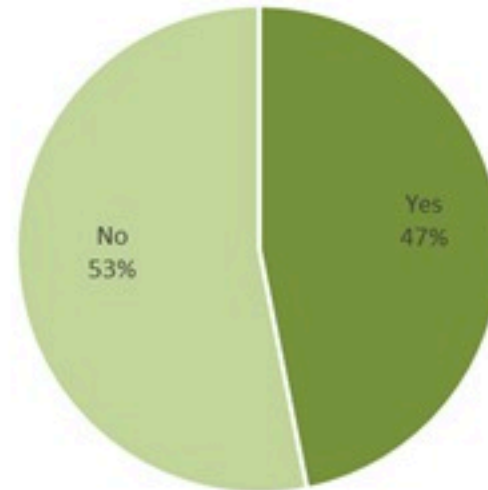

2	حولا	1	رميش	1	وردية	2	شحور	2	صور معشوق
3	ميس الجبل	10	تبنين	1	مزرعة داريا	4	صريفنا	21	برج الشمالي
5	مجدل سلم	1	صفد البطيخ		النبطية	2	كنيسة (صور)	5	باتوليه
10	صوانة (مرجعون)	5	برعشيت	2	نبطية الفوقا	1	حلوسية	3	دير قانون العين
1	بليدا	4	شقرا	4	مزرعة كفر جوز	12	عباسية (صور)	9	جويا
3	قيد التحق	1	حداتا	5	كفر رمان	1	شبريحا	1	ديعال
	حاصبيا	3	خرية سلم	1	شوكين	2	شعيتية	1	مجادل
1	حاصبيا	4	حاريص	3	حبوش	3	جبال البطم	2	محرونة
6	عين قنبا	2	ديرنطار	1	كفور (النبطية)	3	برج رخال	6	عينيت
2	ميمس	3	كفر دوتين	2	جباع (النبطية)	1	زيقين	1	ياقلية
1	شبا	2	كفرا (بنت جبيل)	1	عين قانا	6	قليلة (صور)	5	باريش
1	ماري	3	قلويه	2	صربا (النبطية)	1	قاسمية	3	قانا
1	خلوات (حاصبيا)	1	صربين	1	حومين الفوقا	2	منصوري	4	معركة
1	قيد التحق	1	رشاف	1	دير الزهراني	6	مجدل زون	1	معروب
		3	عندورية (بنت جبيل)	1	شرقية	1	شمع	2	صديقين
366	قضاء قيد التحق	2	ياطر	1	تول	1	بياضة (صور)	5	عين بعال
		1	حانين	1	دوير (النبطية)	4	علما الشعب	1	حميري صور
		1	بيت ليف	1	ميفدون	159	قيد التحق	5	برعلية
		59	قيد التحق	2	انصار		جزين	6	بازورية
			مرجعون	2	قعقعية الجسر	4	جزين	1	حناوي
		2	جديدة (مرجعون)	2	كفر صير	1	وادي جزين	4	طير دبه
		1	ديين	242	قيد التحق	1	حيطورة	4	شهابية (طير زبنا)
		3	خيام (مرجعون)		بنت جبيل	1	لبعا	4	رمادية
		1	عديسة (مرجعون)	2	بنت جبيل	1	وادي الليمون	2	طورا
		1	طيبة (مرجعون)	3	عيداتا (بنت جبيل)	1	صيدون	6	دير قانون النهر

نسب الوفيات لـ 14 الايام الماضية لكل مئة الف نسمة  
14-day mortality rate /100000

نسب الحدوث لـ 14 الايام الماضية لكل مئة الف نسمة  
14-day incidence rate /100000

توزيع المخالطين حسب المحيط،  
ليوم امس  
Distribution of contacts by profile,  
past day

توزيع المخالطين حسب العوارض،  
ليوم امس  
Distribution of contacts by clinical  
presentation, past day

إحصاءات المخالطين الجدد ليوم امس  
Number of COVID-19 contacts,  
past day

1339	عدد الحالات والمخالطين التي تم الاتصال بها Number of cases & contacts called
1126	عدد الحالات والمخالطين التي تم الاتصال بها وتقصيها Number of cases & contacts called & investigated
824	عدد المخالطين الجدد Number of new contacts