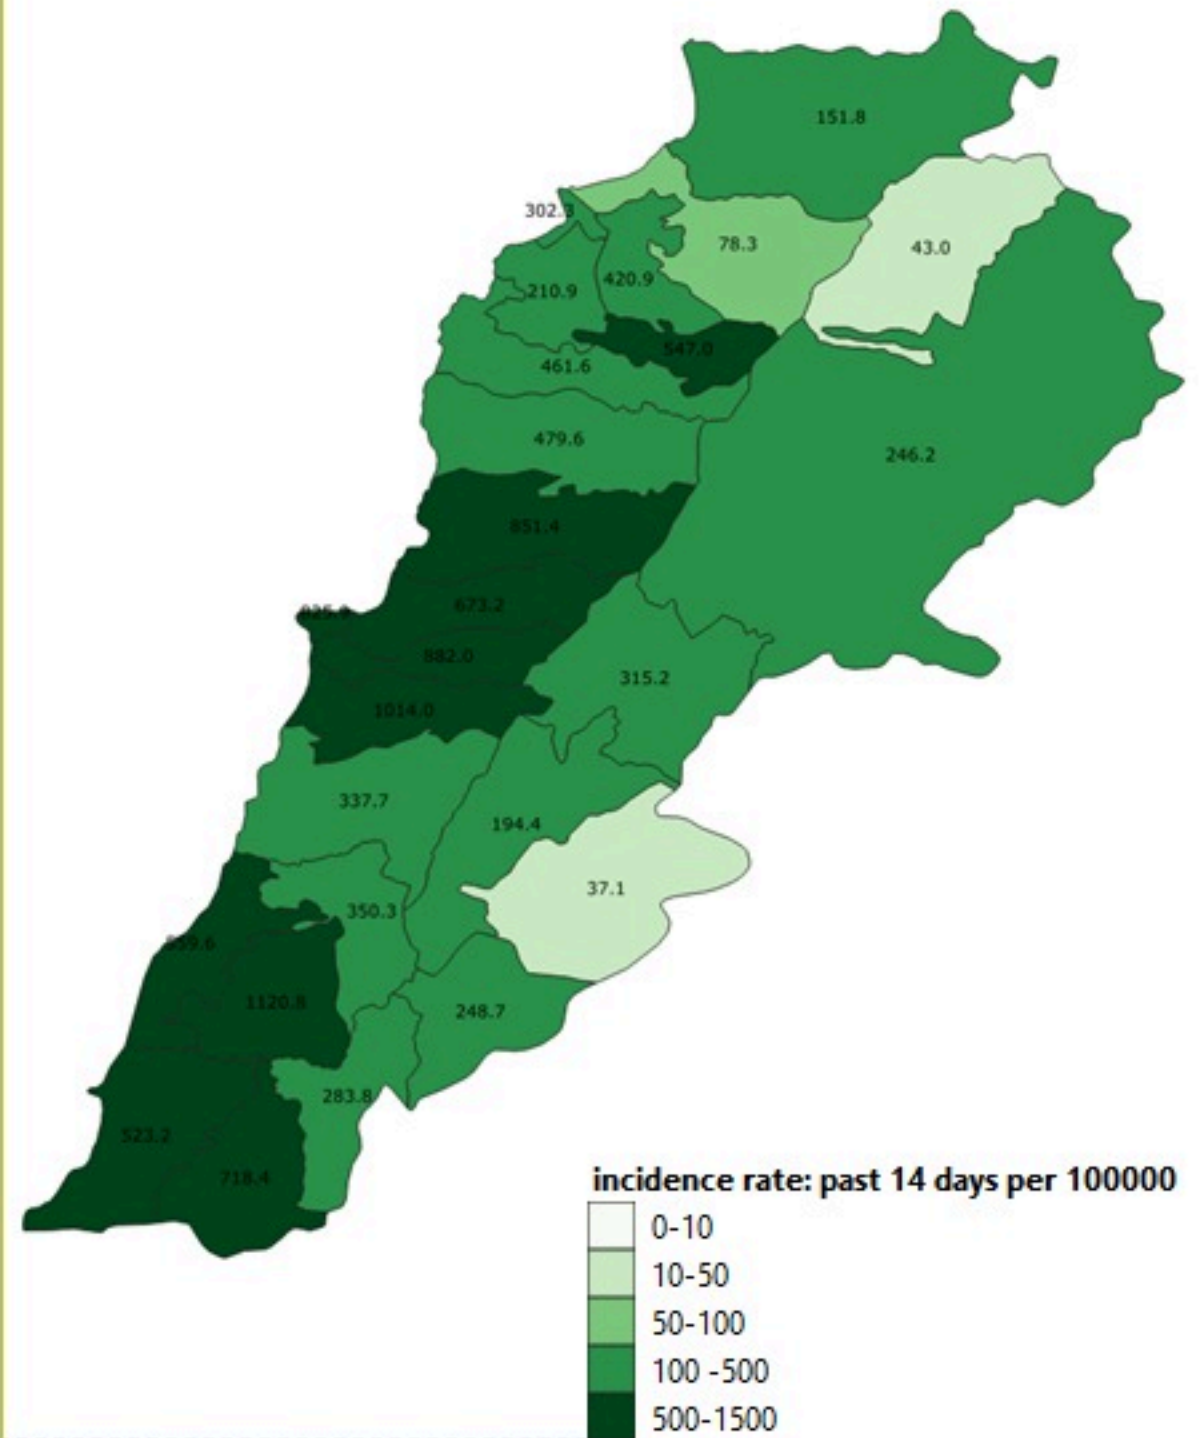

نسب الحدوث لـ 14 الايام الماضية لكل مئة الف نسمة
14-day incidence rate /100000