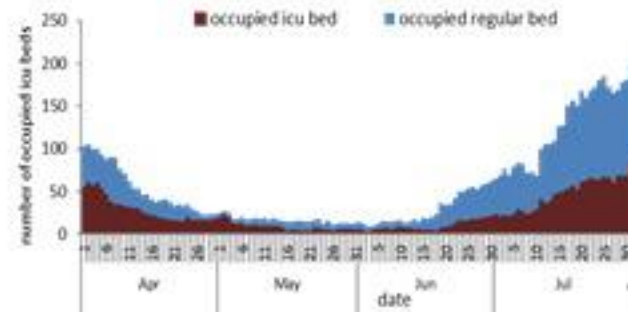

02 August 2022

COVID-19 surveillance

The report will focus in severe cases.

In past 7 days, 95 new admissions were reported (1.8/100000), and 21 deaths (0.4/100000). The ICU COVID-19 occupancy was 42% (82 beds over 197).

The PCR local positivity rate was 23.2%. The community transmission is at level 4.

COVID-19 hospital daily bed occupancy