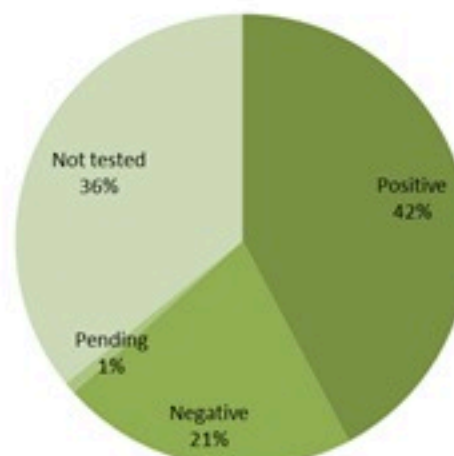

توزيع المخالطين حسب العوارض،  
ليوم امس  
Distribution of contacts by clinical  
presentation, past day

إحصاءات المخالطين الجدد ليوم امس  
Number of COVID-19 contacts,  
past day

1339	عدد الحالات والمخالطين التي تم الاتصال بها Number of cases & contacts called
1126	عدد الحالات والمخالطين التي تم الاتصال بها وتقصيها Number of cases & contacts called & investigated
824	عدد المخالطين الجدد Number of new contacts

توزيع المخالطين حسب الوضع وجود عدوى سابقة  
ليوم امس  
Contact distribution by prior infection  
(past 3 months), past day

توزيع المخالطين حسب القحوصات المخبرية الحديثة  
ليوم امس  
Contacts distribution by recent testing  
status, past day