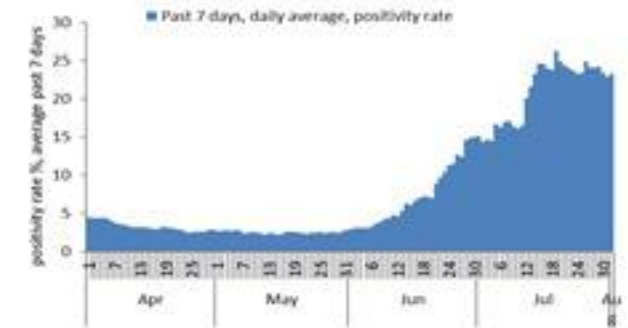

عدد الوفيات حسب اليوم