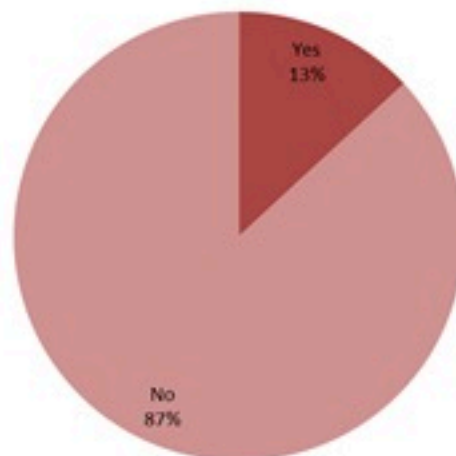

توزيع المخالطين حسب الوضع وجود عدوى سابقة
ليوم امس
Contact distribution by prior infection
(past 3 months), past day