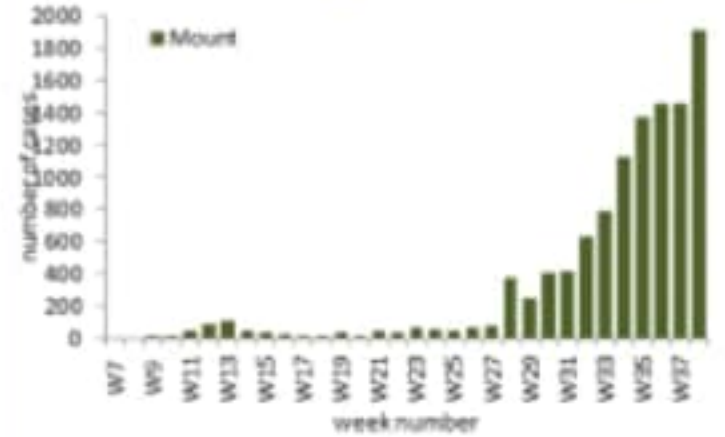

	خلال 24 ساعة المنصرمة
حالة استشفاء	451
حالة من بينها في العناية المركزة	123
عدد الحالات مع شفاء مخبري او زمني	12047

توزيع عدد حالات الوفاة اليومي والتراكمي حسب اليوم

Distribution of deaths by day

daily number cumulative number

توزيع الحالات حسب الاسبوع في محافظة بيروت

توزيع الحالات حسب الاسبوع في محافظة البقاع

توزيع الحالات حسب الاسبوع في محافظة بعلبك الهرمل

توزيع الحالات حسب الاسبوع في محافظة الشمال

توزيع الحالات حسب الاسبوع في محافظة الجنوب

توزيع الحالات حسب الاسبوع في محافظة جبل لبنان

توزيع الحالات حسب الاسبوع في لبنان

توزيع الحالات حسب الاسبوع في محافظة النبطية

توزيع الحالات حسب الاسبوع في محافظة عكار

المختبرات: در رفیق الحريري الجامعي الحكومي والمركز الوطني للألوان، مختبر الكريم، در طرابلس الحكومي، در الزوم، در الجامعة الأميركية، در سرحال، در رزق، مختبر ميرو، در سيدة العولت، در العسكري، در الرسول الأعظم، در حدود، در الياس الهراوي الحكومي، مختبر الهادي، مختبر المشرق، در جبل لبنان، مختبر ايتوبي، مختبر مركز الأطباء، در فلاح كسروان، مختبر ترانسديكال، در اللبناني الاجتماعي، در عبد الله الرسي الحكومي، در رابع حرب، در تالين الحكومي، در هيكل، در سان جورج العنت، در عين وزين، در بلفور، المختبر برجنوي، در بعلبك الحكومي، در دار الامل، مختبر عقيقي بولس، در العاصم، در العنلا، مختبر مركز العناية الطبية، در خوري العام (رحلة)، مركز الاستشفائي الشمالي، مختبر الجامعة اللبنانية فرع طرابلس، مختبر الجامعة اللبنانية فرع العنت