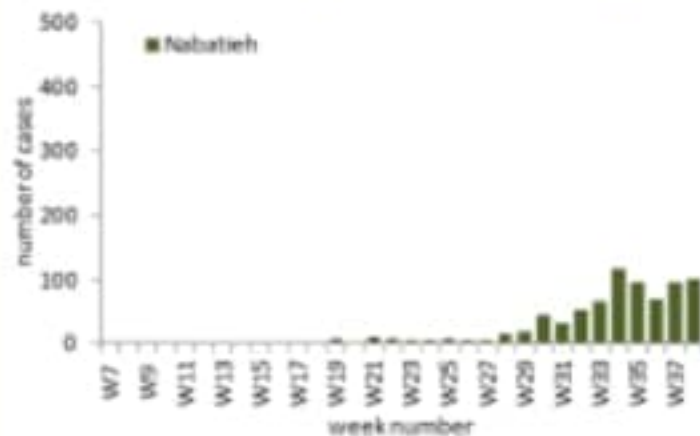

	خلال 24 ساعة المنصرمة
حالة استشفاء	451
حالة من بينها في العناية المركزة	123
عدد الحالات مع شفاء مخبري او زمني	12047

توزيع عدد حالات الوفاة اليومي والتراكمي حسب اليوم

Distribution of deaths by day

daily number cumulative number

توزيع الحالات حسب الاسبوع في محافظة بيروت

توزيع الحالات حسب الاسبوع في محافظة البقاع

توزيع الحالات حسب الاسبوع في محافظة بعلبك الهرمل

توزيع الحالات حسب الاسبوع في محافظة الشمال

توزيع الحالات حسب الاسبوع في محافظة الجنوب

توزيع الحالات حسب الاسبوع في محافظة جبل لبنان

توزيع الحالات حسب الاسبوع في لبنان

توزيع الحالات حسب الاسبوع في محافظة النبطية

توزيع الحالات حسب الاسبوع في محافظة عكار

المختبرات: در رفیق الحريري الجامعي الحكومي والمركز الوطني للألوان، مختبر الكريم، در طرابلس الحكومي، در الزوم، در الجامعة الأميركية، در سرحال، در رزق، مختبر ميرو، در سيدة العولت، در العسكري، در الرسول الأعظم، در حدود، در الياس الهراوي الحكومي، مختبر الهادي، مختبر المشرق، در جبل لبنان، مختبر ايتوبي، مختبر مركز الأطباء، در فلاح كسروان، مختبر ترانسديكال، در اللبناني الاجتماعي، در عبد الله الرسي الحكومي، در رابع حرب، در تالين الحكومي، در هيكل، در سان جورج العنت، در عين وزين، در بلفور، المختبر برجنوي، در بعلبك الحكومي، در دار الامل، مختبر عقيقي بولس، در العاصم، در العنلا، مختبر مركز العناية الطبية، در خوري العام (رحلة)، مركز الاستشفائي الشمالي، مختبر الجامعة اللبنانية فرع طرابلس، مختبر الجامعة اللبنانية فرع العنت