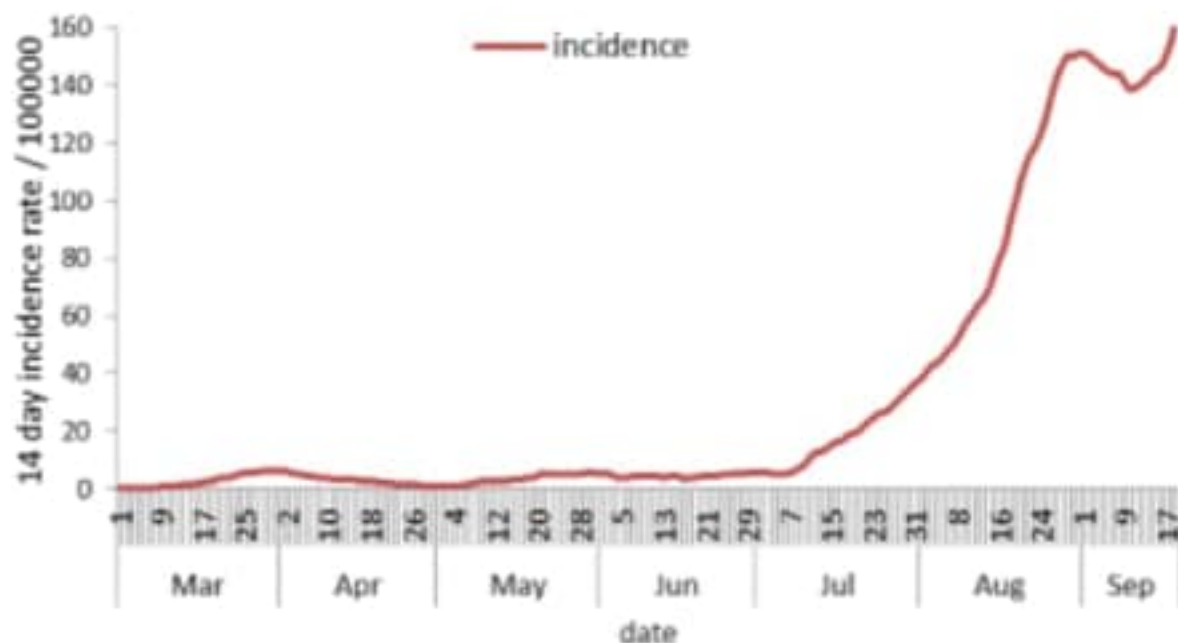

## 20 أيلول 2020

الجمهورية اللبنانية  
وزارة الصحة العامة

من توصيات وزارة الصحة العامة:

تذكر دائما إتباع السلوك الوقائي

التباعد الاجتماعي

ارتداء الكمامة

غسل اليدين المتكرر

	التراكمي منذ 21 شباط	خلال 24 ساعة المنصرمة
عدد الحالات المثبتة في لبنان	29303	1006
عدد الحالات المثبتة المحلية (مع تحديث للبيانات)	27762	1003
عدد الحالات المثبتة الوافدة (مع تحديث للبيانات)	1541	3
عدد حالات الوفاة	297	11
عدد حالات القطاع الصحي	843	8

	خلال 24 ساعة المنصرمة
حالة استشفاء	451
حالة من بينها في العناية المركزة	123
عدد الحالات مع شفاء مخبري او زمني	12047

توزيع عدد حالات الوفاة اليومي والتراكمي حسب اليوم

Distribution of deaths by day

daily number cumulative number

توزيع الحالات حسب الاسبوع في محافظة جبل لبنان

توزيع الحالات حسب الاسبوع في لبنان

توزيع الحالات حسب الاسبوع في محافظة النبطية

توزيع الحالات حسب الاسبوع في محافظة عكار

المختبرات: در رفیق الحريري الجامعي الحكومي والمركز الوطني للألوان، مختبر الكريم، در طرابلس الحكومي، در الزوم، در الجامعة الأميركية، در سرحال، در رزق، مختبر ميرو، در سيدة العولت، در العسكري، در الرسول الأعظم، در حدود، در الياس الهراوي الحكومي، مختبر الهادي، مختبر المشرق، در جبل لبنان، مختبر ايتوبي، مختبر مركز الأطباء، در فلاح كسروان، مختبر ترانسديكال، در اللبناني الاجتماعي، در عبد الله الرسي الحكومي، در رابع حرب، در تالين الحكومي، در هيكل، در سان جورج العنت، در عين وزين، در بلفور، المختبر برجنوي، در بعلبك الحكومي، در دار الامل، مختبر عقيقي بولس، در العاصم، در العنلا، مختبر مركز العناية الطبية، در خوري العام (رحلة)، مركز الاستشفائي الشمالي، مختبر الجامعة اللبنانية فرع طرابلس، مختبر الجامعة اللبنانية فرع العنت

نسبة الحالات الجديدة لكل مئة الف نسمة خلال 14 يوم السابقة  
Incidence rate for the 14 days (/100000)

نسبة الفحوصات المحلية لكل مئة الف نسمة خلال 14 يوم السابقة  
Testing rate for the past 14 days (/100000)