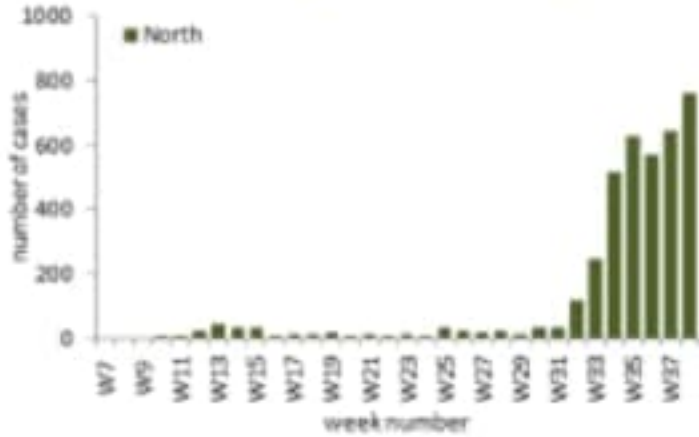

توزيع الحالات حسب الاسبوع في محافظة بيروت

توزيع الحالات حسب الاسبوع في محافظة البقاع

توزيع الحالات حسب الاسبوع في محافظة بعلبك الهرمل

توزيع الحالات حسب الاسبوع في محافظة الشمال

توزيع الحالات حسب الاسبوع في محافظة الجنوب

توزيع الحالات حسب الاسبوع في محافظة جبل لبنان

توزيع الحالات حسب الاسبوع في لبنان

توزيع الحالات حسب الاسبوع في محافظة النبطية

توزيع الحالات حسب الاسبوع في محافظة عكار

المختبرات: در رفیق الحريري الجامعي الحكومي والمركز الوطني للألوان، مختبر الكريم، در طرابلس الحكومي، در الزوم، در الجامعة الأميركية، در سرحال، در رزق، مختبر ميرو، در سيدة العولت، در العسكري، در الرسول الأعظم، در حدود، در الياس الهراوي الحكومي، مختبر الهادي، مختبر المشرق، در جبل لبنان، مختبر ايتوبي، مختبر مركز الأطباء، در فلاح كسروان، مختبر ترانسديكال، در اللبناني الاجتماعي، در عبد الله الرسي الحكومي، در رابع حرب، در تالين الحكومي، در هيكل، در سان جورج العنت، در عين وزين، در بلفور، المختبر برجنوي، در بعلبك الحكومي، در دار الامل، مختبر عقيقي بولس، در العاصم، در العنلا، مختبر مركز العناية الطبية، در خوري العام (رحلة)، مركز الاستشفائي الشمالي، مختبر الجامعة اللبنانية فرع طرابلس، مختبر الجامعة اللبنانية فرع العنت