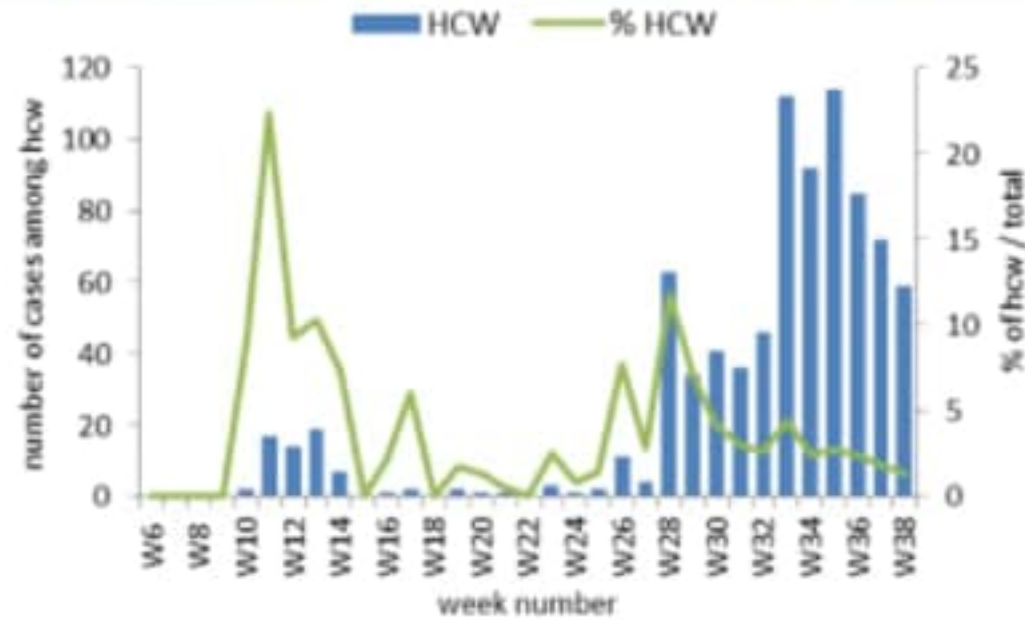

Healthcare professionals / حالة في القطاع الصحي 842

حالات القطاع الصحي (العدد الاسبوعي والنسبة المئوية على كافة الحالات)
Distribution of healthcare professional cases by week

توزيع حالات القطاع الصحي حسب المهنة (النسب المئوية)
Distribution of health care professionals cases by profession