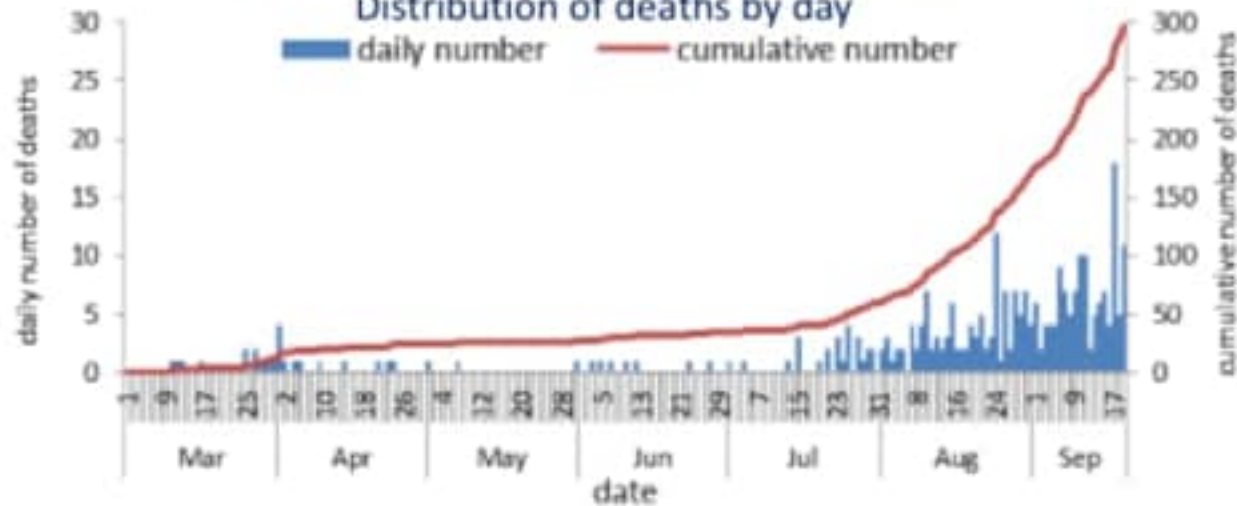

## 20 أيلول 2020

الجمهورية اللبنانية  
وزارة الصحة العامة

من توصيات وزارة الصحة العامة:

تذكر دائما إتباع السلوك الوقائي

التباعد الاجتماعي

ارتداء الكمامة

غسل اليدين المتكرر

	التراكمي منذ 21 شباط	خلال 24 ساعة المنصرمة
عدد الحالات المثبتة في لبنان	29303	1006
عدد الحالات المثبتة المحلية (مع تحديث للبيانات)	27762	1003
عدد الحالات المثبتة الوافدة (مع تحديث للبيانات)	1541	3
عدد حالات الوفاة	297	11
عدد حالات القطاع الصحي	843	8

	خلال 24 ساعة المنصرمة
حالة استشفاء	451
حالة من بينها في العناية المركزة	123
عدد الحالات مع شفاء مخبري او زمني	12047

توزيع عدد حالات الوفاة اليومي والتراكمي حسب اليوم

Distribution of deaths by day

daily number cumulative number