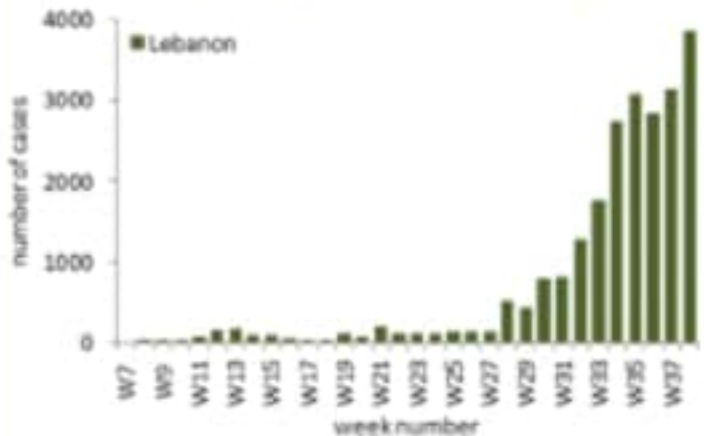

	خلال 24 ساعة المنصرمة
حالة استشفاء	451
حالة من بينها في العناية المركزة	123
عدد الحالات مع شفاء مخبري او زمني	12047

توزيع عدد حالات الوفاة اليومي والتراكمي حسب اليوم

Distribution of deaths by day

daily number cumulative number

توزيع الحالات حسب الاسبوع في محافظة بيروت

توزيع الحالات حسب الاسبوع في محافظة البقاع

توزيع الحالات حسب الاسبوع في محافظة بعلبك الهرمل

توزيع الحالات حسب الاسبوع في محافظة الشمال

توزيع الحالات حسب الاسبوع في محافظة الجنوب

توزيع الحالات حسب الاسبوع في محافظة جبل لبنان

توزيع الحالات حسب الاسبوع في لبنان

توزيع الحالات حسب الاسبوع في محافظة النبطية

توزيع الحالات حسب الاسبوع في محافظة عكار

المختبرات: در رفیق الحريري الجامعي الحكومي والمركز الوطني للألوان، مختبر الكريم، در طرابلس الحكومي، در الزوم، در الجامعة الأميركية، در سرحال، در رزق، مختبر ميرو، در سيدة العولت، در العسكري، در الرسول الأعظم، در حدود، در الياس الهراوي الحكومي، مختبر الهادي، مختبر المشرق، در جبل لبنان، مختبر ايتوبي، مختبر مركز الأطباء، در فلاح كسروان، مختبر ترانسديكال، در اللبناني الاجتماعي، در عبد الله الرسي الحكومي، در رابع حرب، در تالين الحكومي، در هيكل، در سان جورج العنت، در عين وزين، در بلفور، المختبر برجنوي، در بعلبك الحكومي، در دار الامل، مختبر عقيقي بولس، در العاصم، در العنلا، مختبر مركز العناية الطبية، در خوري العام (رحلة)، مركز الاستشفائي الشمالي، مختبر الجامعة اللبنانية فرع طرابلس، مختبر الجامعة اللبنانية فرع العنت