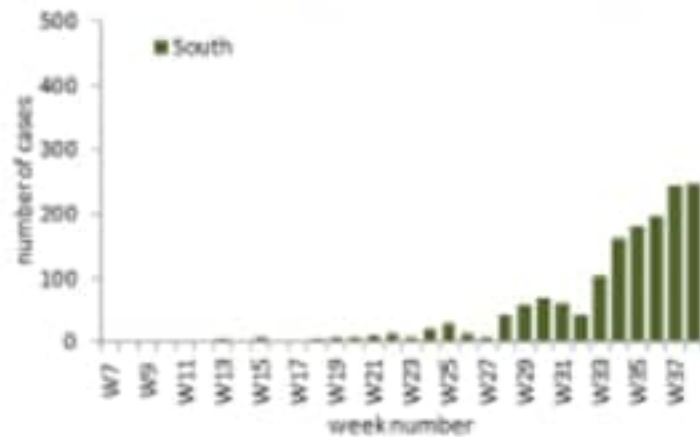

	خلال 24 ساعة المنصرمة
حالة استشفاء	451
حالة من بينها في العناية المركزة	123
عدد الحالات مع شفاء مخبري او زمني	12047

توزيع عدد حالات الوفاة اليومي والتراكمي حسب اليوم

Distribution of deaths by day

daily number cumulative number

توزيع الحالات حسب الاسبوع في محافظة بيروت

توزيع الحالات حسب الاسبوع في محافظة البقاع

توزيع الحالات حسب الاسبوع في محافظة بعلبك الهرمل

توزيع الحالات حسب الاسبوع في محافظة الشمال

توزيع الحالات حسب الاسبوع في محافظة الجنوب

توزيع الحالات حسب الاسبوع في محافظة جبل لبنان

توزيع الحالات حسب الاسبوع في لبنان

توزيع الحالات حسب الاسبوع في محافظة النبطية

توزيع الحالات حسب الاسبوع في محافظة عكار

المختبرات: در رفیق الحريري الجامعي الحكومي والمركز الوطني للألوان، مختبر الكريم، در طرابلس الحكومي، در الزوم، در الجامعة الأميركية، در سرحال، در رزق، مختبر ميرو، در سيدة العولت، در العسكري، در الرسول الأعظم، در حدود، در الياس الهراوي الحكومي، مختبر الهادي، مختبر المشرق، در جبل لبنان، مختبر ايتوبي، مختبر مركز الأطباء، در فلاح كسروان، مختبر ترانسديكال، در اللبناني الاجتماعي، در عبد الله الرسي الحكومي، در رابع حرب، در تالين الحكومي، در هيكل، در سان جورج العنت، در عين وزين، در بلفور، المختبر برجنوي، در بعلبك الحكومي، در دار الامل، مختبر عقيقي بولس، در العاصم، در العنلا، مختبر مركز العناية الطبية، در خوري العام (رحلة)، مركز الاستشفائي الشمالي، مختبر الجامعة اللبنانية فرع طرابلس، مختبر الجامعة اللبنانية فرع العنت