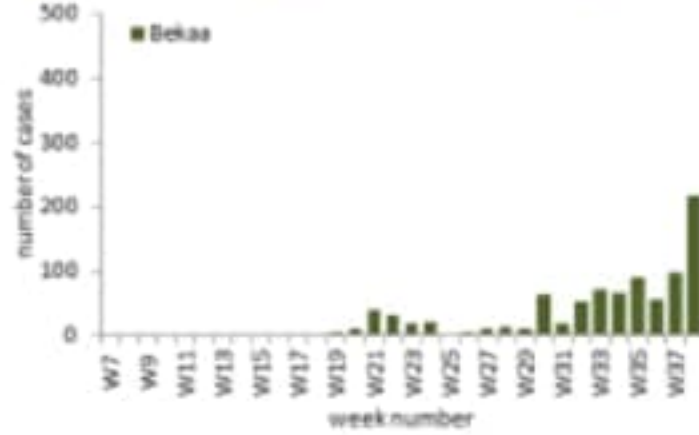

توزيع الحالات حسب الاسبوع في محافظة البقاع