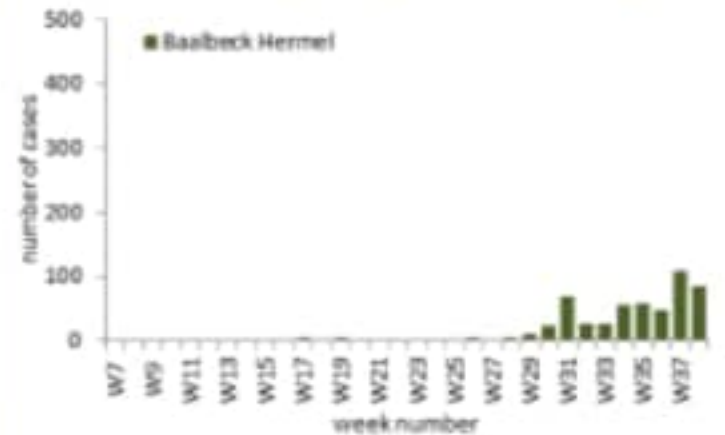

توزيع الحالات حسب الاسبوع في محافظة بعلبك الهرمل