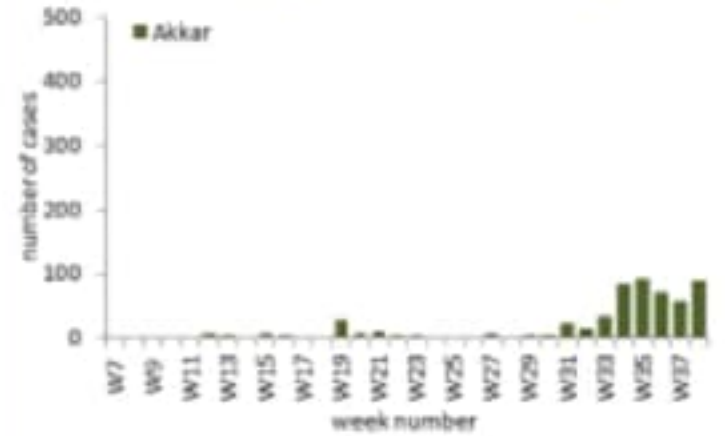

توزيع الحالات حسب الاسبوع في محافظة بيروت

توزيع الحالات حسب الاسبوع في محافظة البقاع

توزيع الحالات حسب الاسبوع في محافظة بعلبك الهرمل

توزيع الحالات حسب الاسبوع في محافظة الشمال

توزيع الحالات حسب الاسبوع في محافظة الجنوب

توزيع الحالات حسب الاسبوع في محافظة جبل لبنان

توزيع الحالات حسب الاسبوع في لبنان

توزيع الحالات حسب الاسبوع في محافظة النبطية

توزيع الحالات حسب الاسبوع في محافظة عكار

المختبرات: در رفیق الحريري الجامعي الحكومي والمركز الوطني للألوان، مختبر الكريم، در طرابلس الحكومي، در الزوم، در الجامعة الأميركية، در سرحال، در رزق، مختبر ميرو، در سيدة العولت، در العسكري، در الرسول الأعظم، در حدود، در الياس الهراوي الحكومي، مختبر الهادي، مختبر المشرق، در جبل لبنان، مختبر ايتوبي، مختبر مركز الأطباء، در فلاح كسروان، مختبر ترانسديكال، در اللبناني الاجتماعي، در عبد الله الرسي الحكومي، در رابع حرب، در تالين الحكومي، در هيكل، در سان جورج العنت، در عين وزين، در بلفور، المختبر برجنوي، در بعلبك الحكومي، در دار الامل، مختبر عقيقي بولس، در العاصم، در العنلا، مختبر مركز العناية الطبية، در خوري العام (رحلة)، مركز الاستشفائي الشمالي، مختبر الجامعة اللبنانية فرع طرابلس، مختبر الجامعة اللبنانية فرع العنت

نسبة الحالات الجديدة لكل مئة الف نسمة خلال 14 يوم السابقة  
Incidence rate for the 14 days (/100000)

نسبة الفحوصات المحلية لكل مئة الف نسمة خلال 14 يوم السابقة  
Testing rate for the past 14 days (/100000)