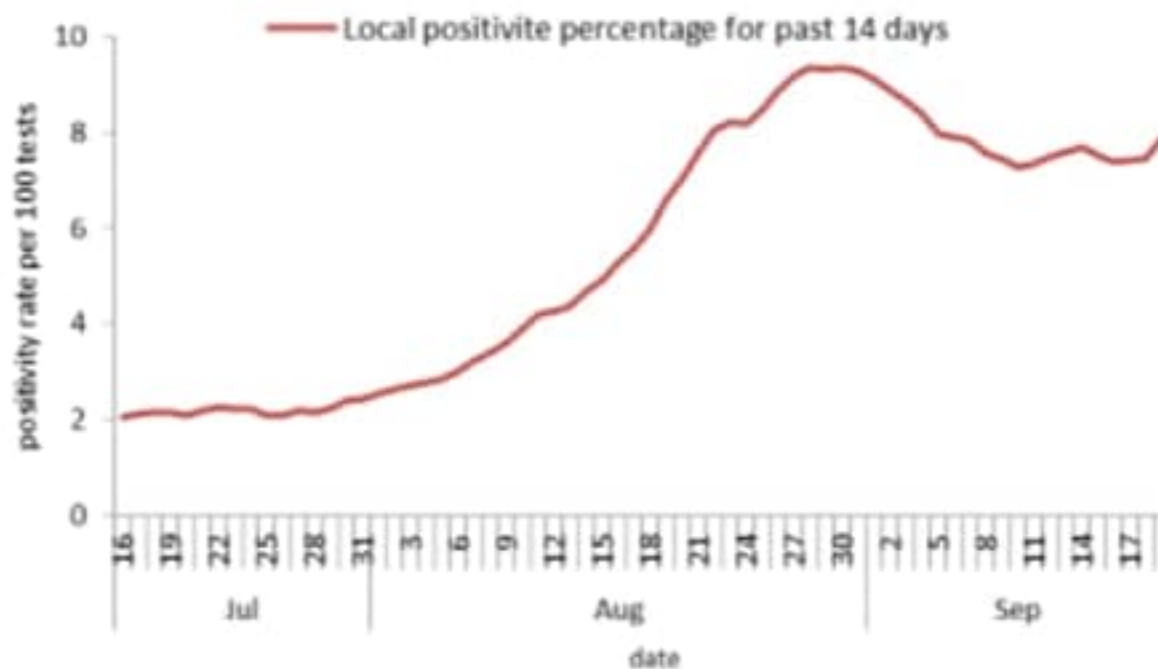

نسبة الحالات الجديدة لكل مئة الف نسمة خلال 14 يوم السابقة  
Incidence rate for the 14 days (/100000)

نسبة الفحوصات المحلية لكل مئة الف نسمة خلال 14 يوم السابقة  
Testing rate for the past 14 days (/100000)

نسبة الوفيات لكل مئة الف نسمة خلال 14 يوم السابقة  
Mortality rate for the past 14 days (/100000)

النسبة المئوية للمنوية للفحوصات المحلية الإيجابية خلال 14 يوم السابقة  
Positivity rate for the past 14 days (/100000)