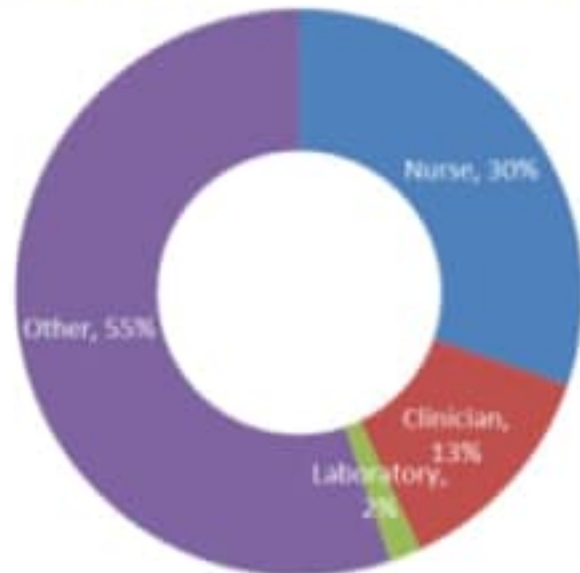

نسبة الوفيات لكل مئة الف نسمة خلال 14 يوم السابقة  
Mortality rate for the past 14 days (/100000)

النسبة المئوية للمنوية للفحوصات المحلية الإيجابية خلال 14 يوم السابقة  
Positivity rate for the past 14 days (/100000)

### Healthcare professionals / حالة في القطاع الصحي 842

حالات القطاع الصحي (العدد الاسبوعي والنسبة المئوية على كافة الحالات)  
Distribution of healthcare professional cases by week

توزيع حالات القطاع الصحي حسب المهنة (النسب المئوية)  
Distribution of health care professionals cases by profession