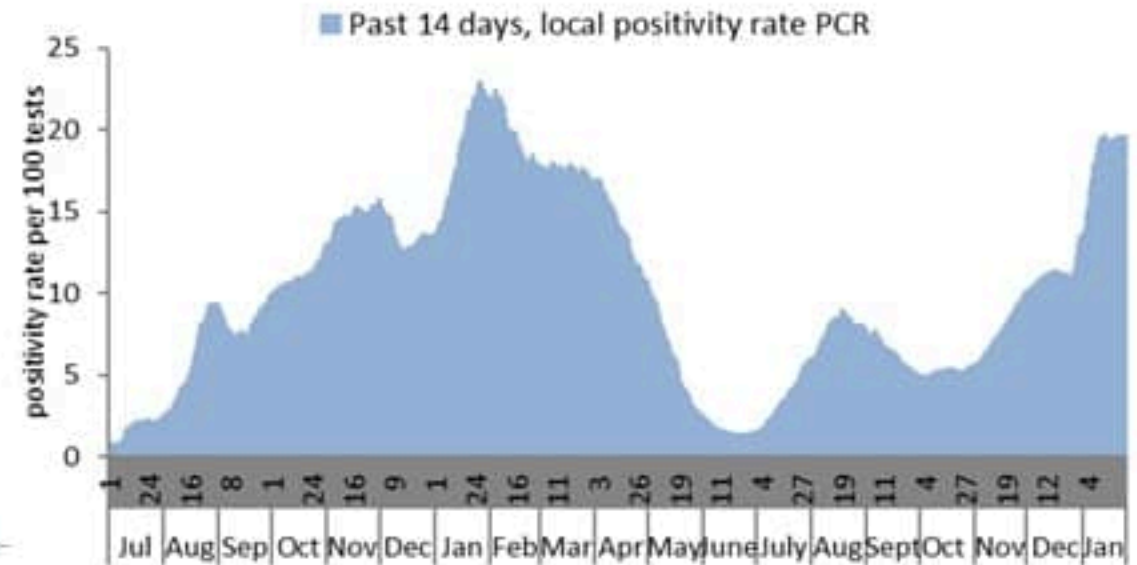

Cases by day

8639 new cases were reported for the past day with 19.6% for local PCR positivity rate (for past 14 days). The community transmission is at level 4. 15 new deaths were reported with mortality rate at 3.8 per 100000 (for past 14 days). The ICU occupancy rate is 72% with 357 ICU beds occupied for COVID-19 (over 496 available).

نسبة الحالات الجديدة لكل مئة الف نسمة خلال 14 يوم السابقة
Incidence rate for the 14 days (/100000)

نسبة الفحوصات المحلية لكل مئة الف نسمة خلال 14 يوم السابقة
Testing rate for the past 14 days (/100000)

نسبة الوفيات لكل مئة الف نسمة خلال 14 يوم السابقة
Mortality rate for the past 14 days (/100000)

النسبة المئوية للفحوصات المحلية الإيجابية خلال 14 يوم السابقة
Positivity rate for the past 14 days (%)

نسبة الحالات الجديدة لكل مئة ألف نسمة
Incidence rate s (/100000)