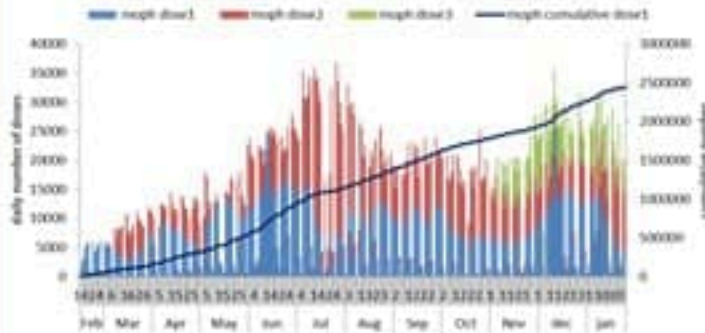

* نسبة من مجموع متلقي الجرعة الثانية

نسبة التغطية التلقيحية للجرعة الأولى

الحالات	ليوم امس	التراكمي	
عدد الحالات المشعة	8639	882783	
عدد الحالات المحلية	8367	865539	
عدد الحالات الوفاة	272	17244	
عدد حالات الوفاة	15	9528	
عدد حالات الشفاء	-	704142	
الخط الساخن	ليوم امس	التراكمي	
اتصالات (1)	717	391050	
اتصالات	1819	637869	
الفحوصات	ليوم امس		
عدد الفحوصات	36300		
عدد الفحوصات المحلية	32954		
عدد فحوصات PCR في المعابر	3346		
إيجابية فحوصات PCR	8446		
إيجابية فحوصات Antigen	193		
الاستشفاء	ليوم امس	% نسبة الاشغال	% غير الملحقين
حالات الاستشفاء	723	62%	78%
حالات العناية المركز	357	72%	79%
حالات مع نفس اصطناعي	82	-	76%
المؤشرات الوبائية	خلال 14 يوم الأخيرة		
عدد الحالات النشطة	88039		
نسبة الحدوث المحلية لكل 100000	1656		
نسبة الوفيات لكل 100000	3.82		
نسبة الفحوصات لكل 100000	7873		
إيجابية فحص PCR لكل مئة فحص	19.6%		

العدد اليومي للحالات

سجل الحداد اليومي 8639 حالة جديدة عن يوم امس، مع 19.6% لنسبة إيجابية الفحوصات المحلية (للايام 14 الأخيرة). ويصنف التفشي المجتمعي على مستوى 4. أما عدد الوفيات، فتم تسجيل 15 حالة وفاة مع 3.8 وفاة لكل مئة ألف (للايام 14 الأخيرة). من جهة الاستشفاء، بلغت نسبة احتمال اسرة العناية الفائقة 72% (357 سرير من اصل 496).

استعمال اسرة كوفيد في المستشفيات حسب اليوم

COVID-19 Vaccination (source: Impact database)

Number of doses: daily and cumulative

	Past day	Cumulative	Coverage (over population 12y+)
Registered	2446	3678804	67.5%
1 st dose	4280	2574080	47.2%
2 nd dose	8808	2119899	38.9%
3 rd dose	5546	423168	20%*