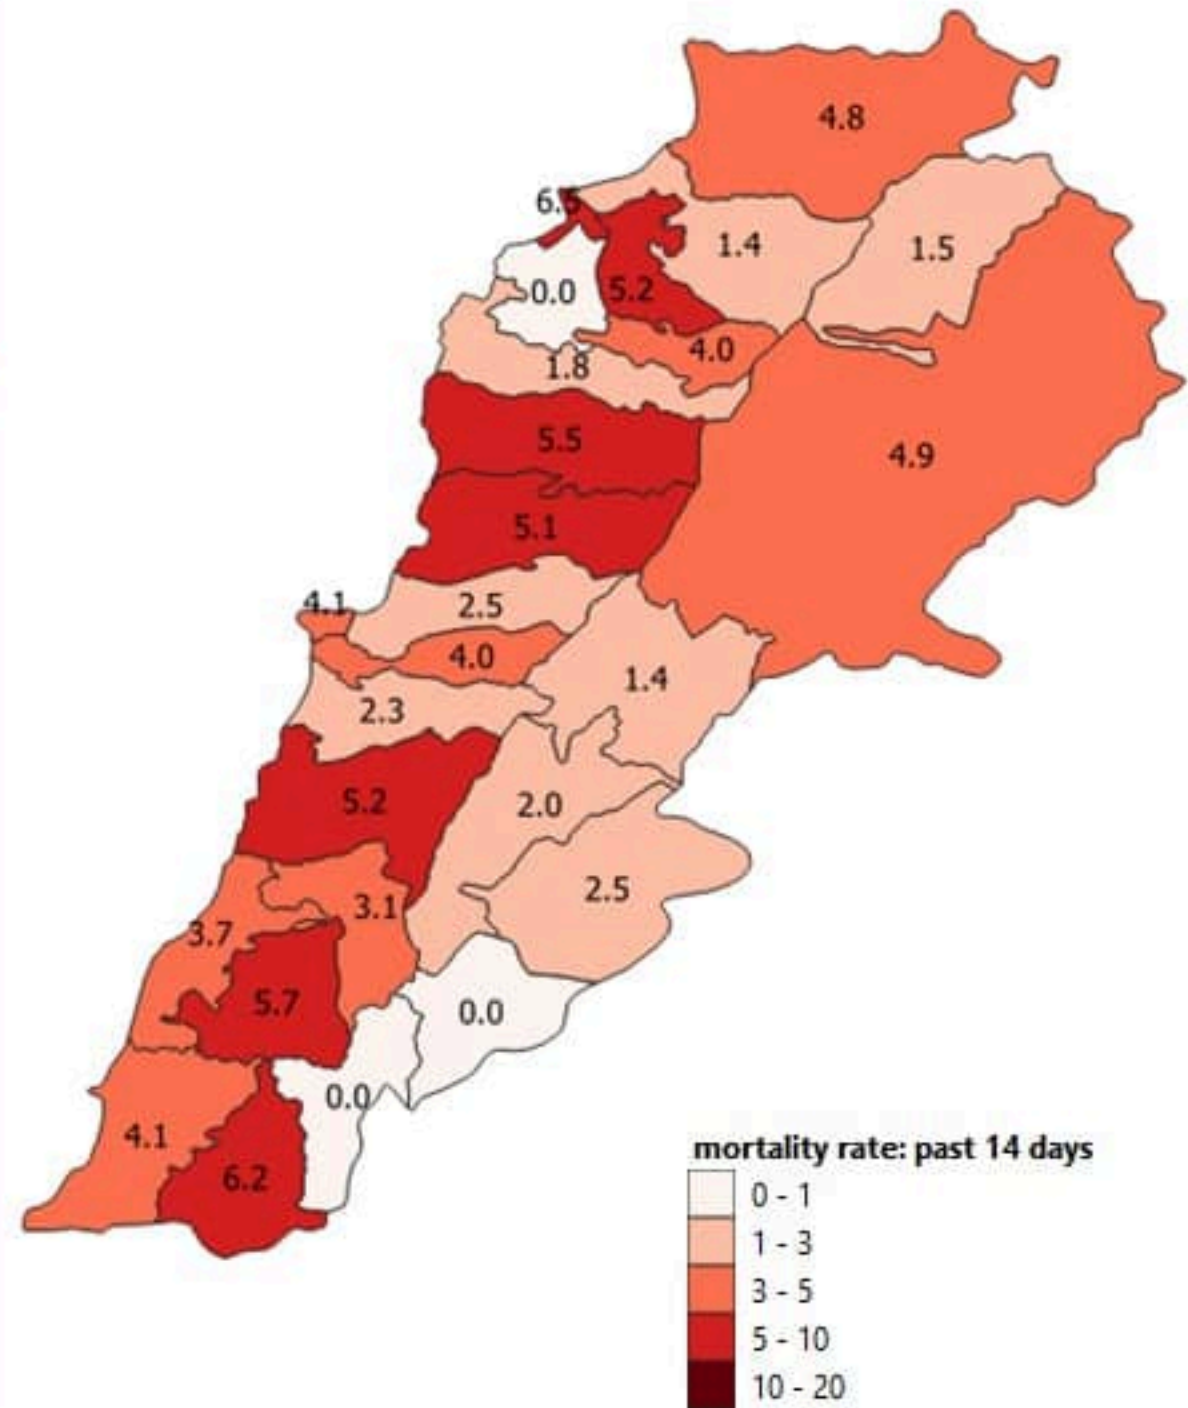

نسب الوفيات لـ 14 الأيام الماضية لكل مئة ألف نسمة
14-day mortality rate /100000