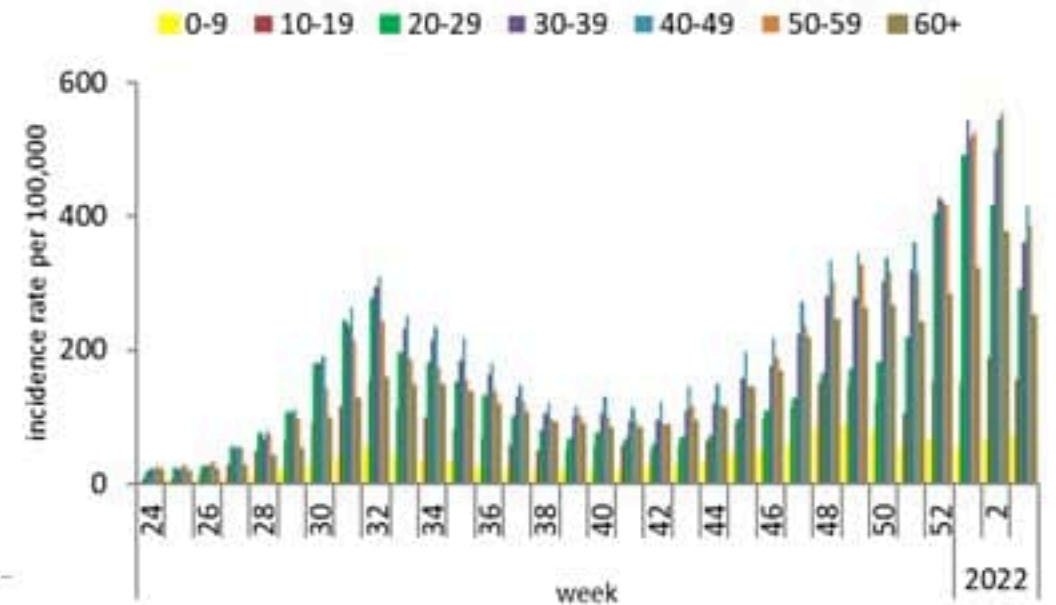

Fully: more than 14 days after 2nd dose
Partial: between 14 days post 1st dose and 14 days post 2nd dose
Not vaccinated: 0 dose, or less than 14 days post 1st dose