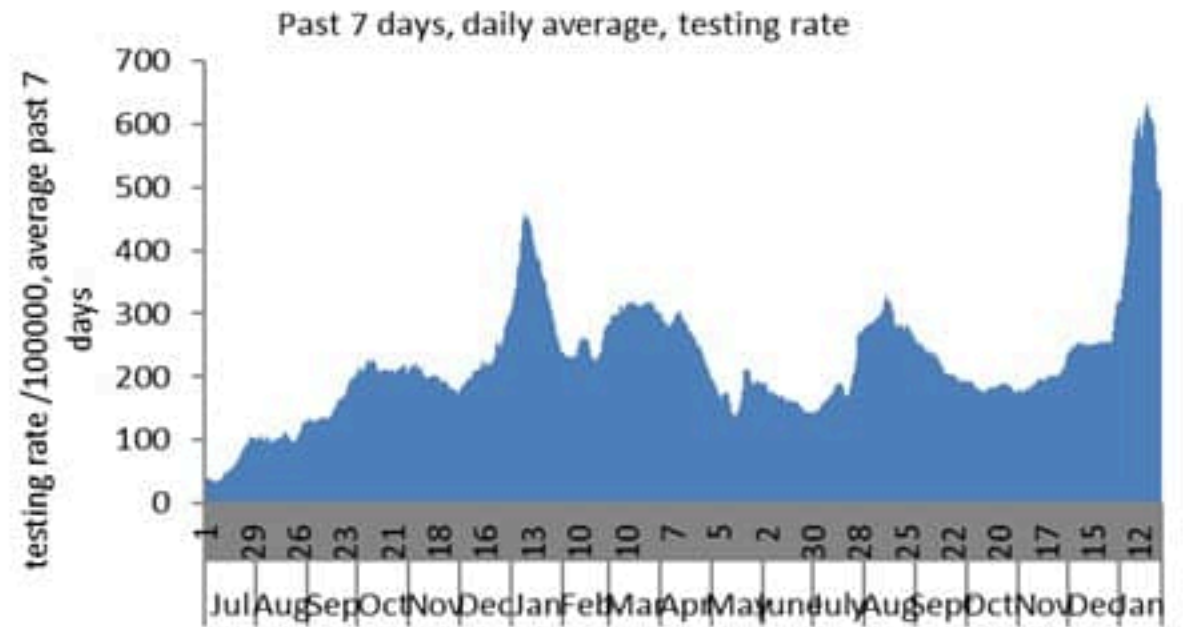

نسبة الفحوصات المحلية لكل مئة ألف نسمة
Testing rate (/100000)