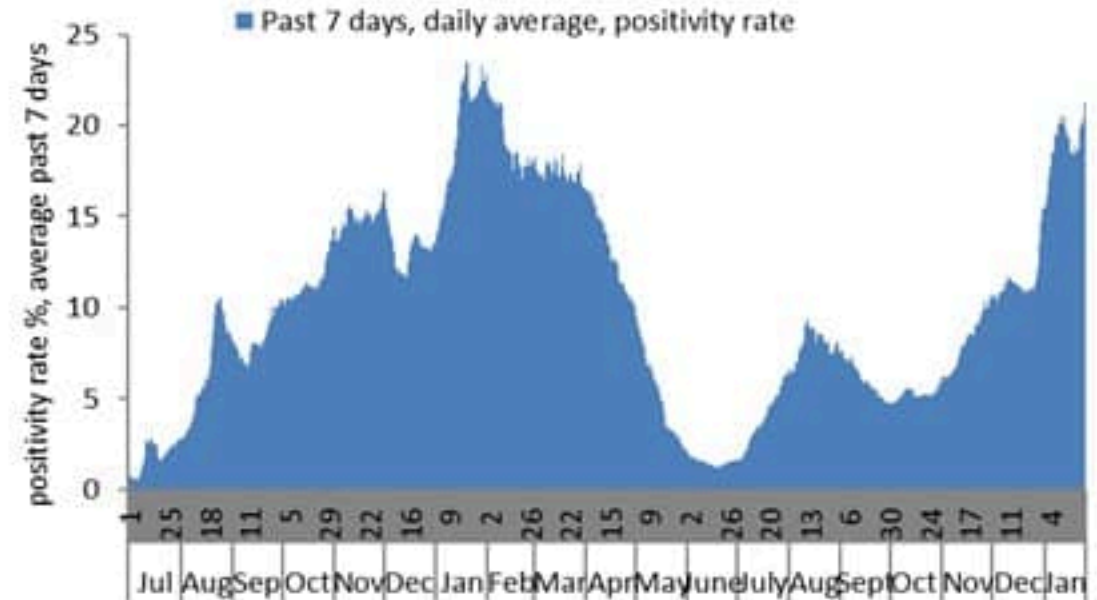

النسبة المئوية للفحوصات المحلية الإيجابية
Positivity rate (%)