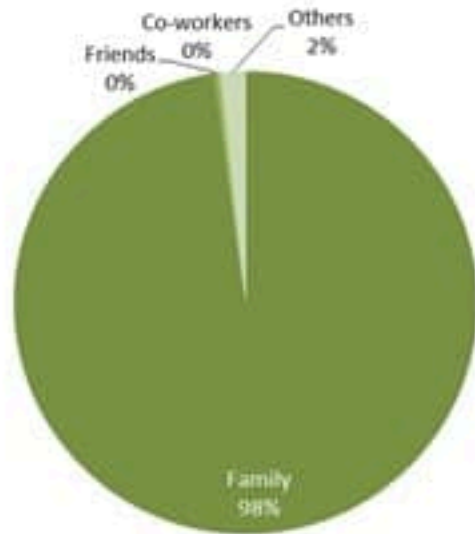

توزيع المخالطين حسب المحيط
ليوم امس
Distribution of contacts by profile,
past day