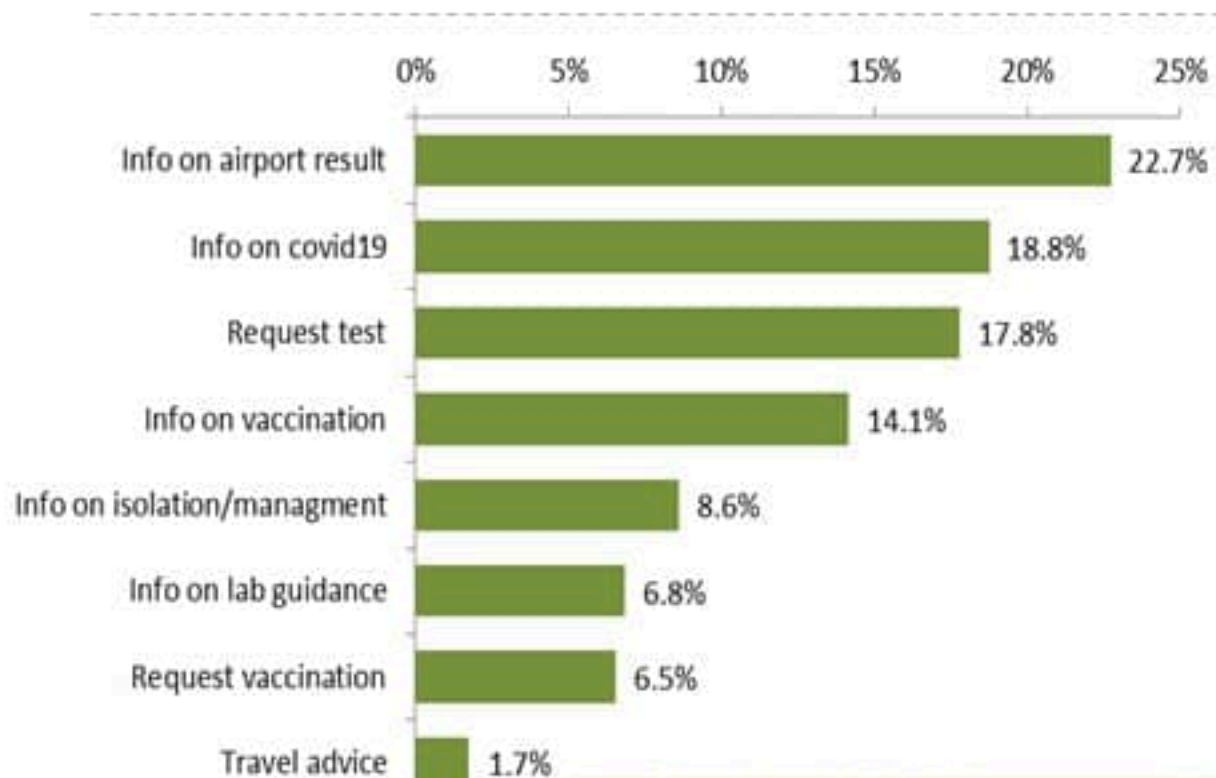

توزيع الاتصالات حسب سبب الاتصال ليوم امس %
Distribution of calls by reason of call for past day %