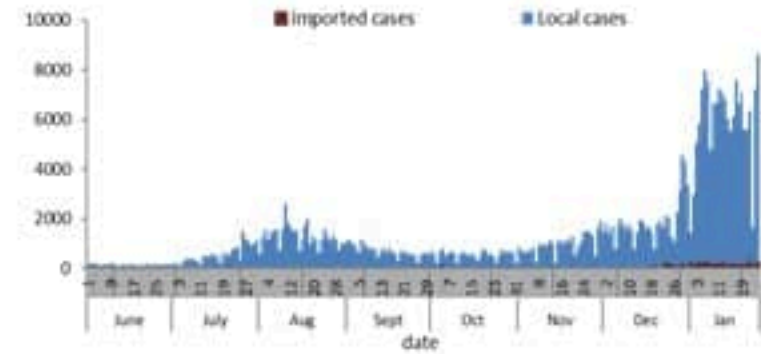

العدد اليومي للحالات