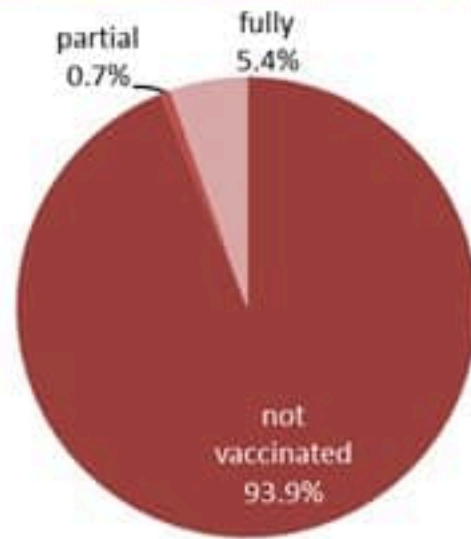

توزيع الحالات حسب العمر لـ 14 الأخريرة
Case distribution by age group, past 14 days

توزيع الحالات حسب الوضع التلقيحي لـ 14 الأخريرة (%)
Case distribution by vaccination status for past 14 days (%)

Fully: more than 14 days after 2nd dose
Partial: between 14 days post 1st dose and 14 days post 2nd dose
Not vaccinated: 0 dose, or less than 14 days post 1st dose

نسبة الحدوث حسب العمر والاسبوع (لكل مئة الف نسمة)
Age specific incidence rate by age group and week (/100000)

عدد الوفيات حسب ونسبة الوفيات لكل مئة ألف حسب اليوم
Deaths and mortality rate (per 100000) per day

توزيع الوفيات حسب وجود الوضع التلقيحي، 2021 (%)
Deaths by vaccination status, 2021 (%)

Fully: more than 14 days after 2nd dose
Partial: between 14 days post 1st dose and 14 days post 2nd dose
Not vaccinated: 0 dose, or less than 14 days post 1st dose