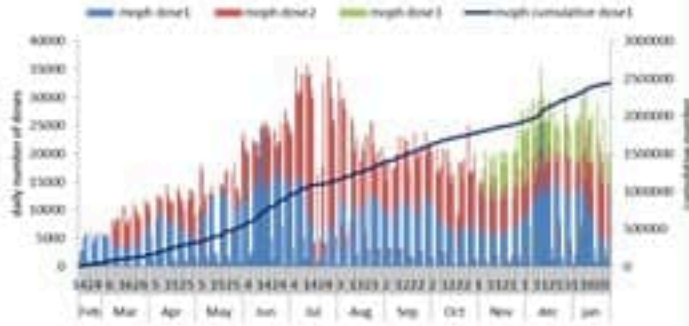

ترصد عدوى الكوفيد 19 في لبنان

26 كانون الثاني 2022

عدد الجرعات حسب اليوم

التلقيح	اليوم امس	التراكمي	التغطية (على عدد السكان من عمر 12 سنة)
المسجلين	2446	3678804	67.5%
الجرعة (1)	4280	2574080	47.2%
الجرعة (2)	8808	2119899	38.9%
الجرعة (3)	5546	423168	20%*

* نسبة من مجموع متلقي الجرعة الثانية

نسبة التغطية التلقيحية للجرعة الأولى

الحالات	ليوم امس	التراكمي	
عدد الحالات المشعة	8639	882783	
عدد الحالات المحلية	8367	865539	
عدد الحالات الوفاة	272	17244	
عدد حالات الوفاة	15	9528	
عدد حالات الشفاء	-	704142	
الخط الساخن	ليوم امس	التراكمي	
اتصالات (1)	717	391050	
اتصالات	1819	637869	
الفحوصات	ليوم امس		
عدد الفحوصات	36300		
عدد الفحوصات المحلية	32954		
عدد فحوصات PCR في المعابر	3346		
إيجابية فحوصات PCR	8446		
إيجابية فحوصات Antigen	193		
الاستشفاء	ليوم امس	% نسبة الاشغال	% غير الملحقين
حالات الاستشفاء	723	62%	78%
حالات العناية المركز	357	72%	79%
حالات مع نفس اصطناعي	82	-	76%
المؤشرات الوبائية	خلال 14 يوم الأخيرة		
عدد الحالات النشطة	88039		
نسبة الحدوث المحلية لكل 100000	1656		
نسبة الوفيات لكل 100000	3.82		
نسبة الفحوصات لكل 100000	7873		
إيجابية فحص PCR لكل مئة فحص	19.6%		