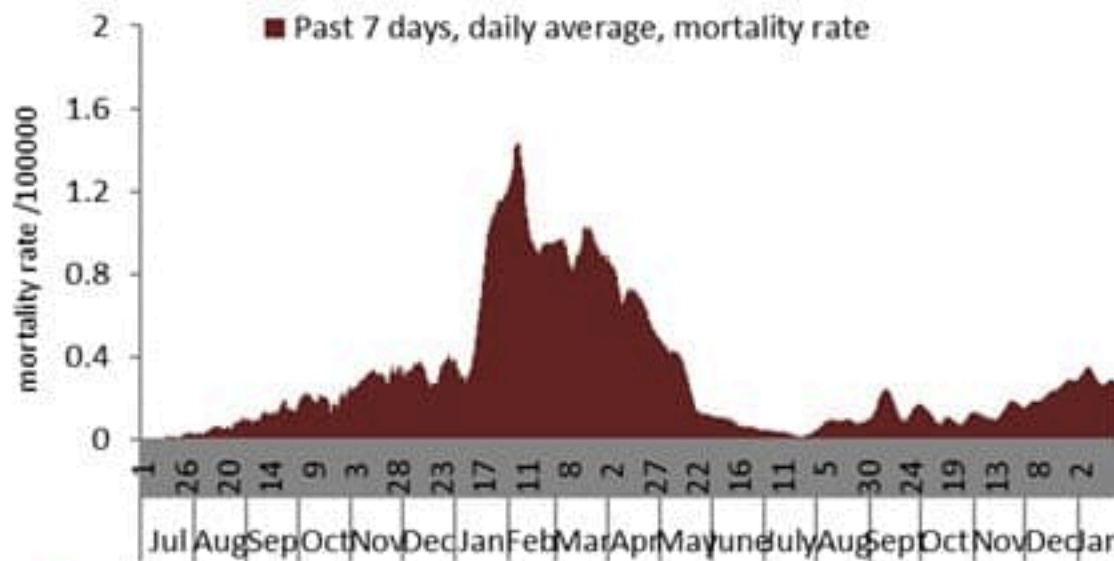

نسبة الوفيات لكل مئة ألف نسمة
Mortality rate (/100000)