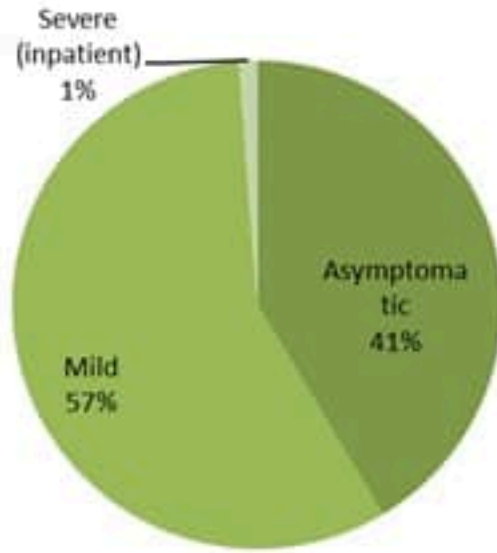

نسبة الفحوصات المحلية لكل مئة ألف نسمة
Testing rate (/100000)

نسبة الوفيات لكل مئة ألف نسمة
Mortality rate (/100000)

النسبة المئوية للفحوصات المحلية الإيجابية
Positivity rate (%)

توزيع الحالات حسب المرض لـ 14 الأخريرة (%)
Case distribution by severity for past 14 days (%)

توزيع الحالات حسب العمر لـ 14 الأخريرة
Case distribution by age group, past 14 days

توزيع الحالات حسب الوضع التلقيحي لـ 14 الأخريرة (%)
Case distribution by vaccination status for past 14 days (%)

Fully: more than 14 days after 2nd dose
Partial: between 14 days post 1st dose and 14 days post 2nd dose
Not vaccinated: 0 dose, or less than 14 days post 1st dose