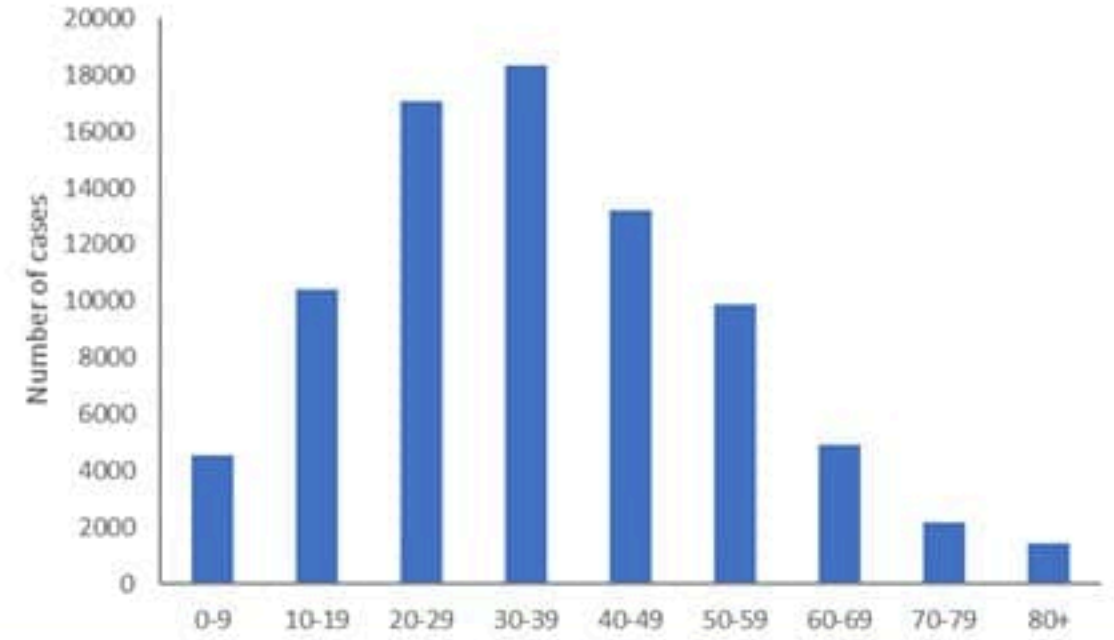

توزيع الحالات حسب العمر لـ 14 الأخريرة
Case distribution by age group, past 14 days

توزيع الحالات حسب الوضع التلقيحي لـ 14 الأخريرة (%)
Case distribution by vaccination status for past 14 days (%)

Fully: more than 14 days after 2nd dose
Partial: between 14 days post 1st dose and 14 days post 2nd dose
Not vaccinated: 0 dose, or less than 14 days post 1st dose