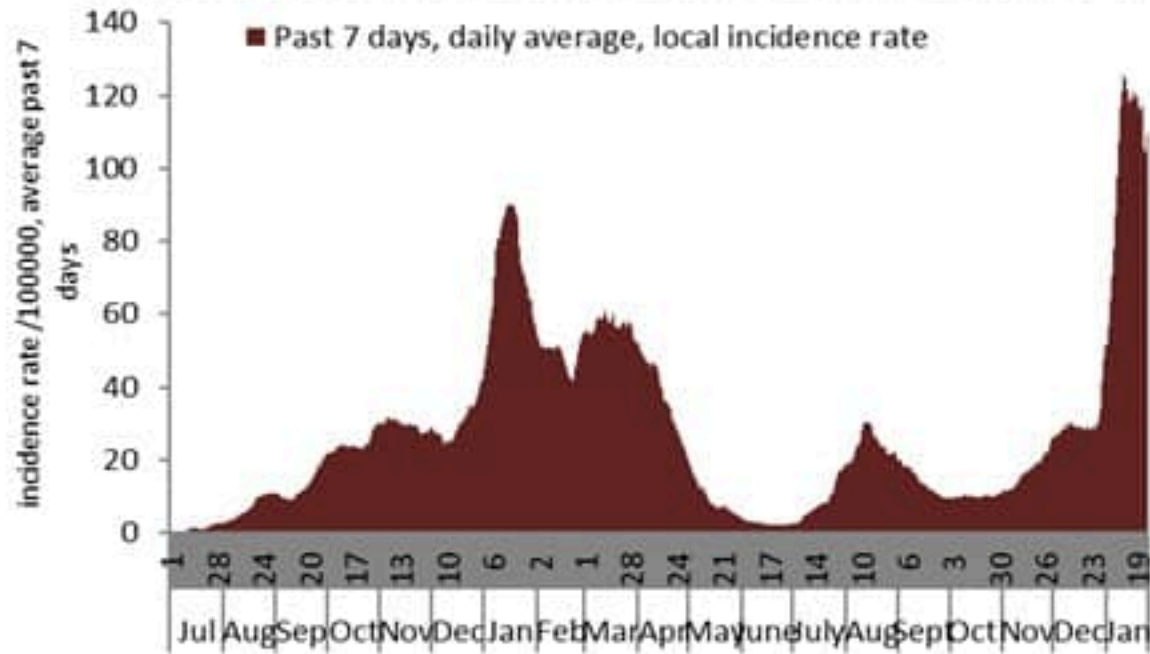

Cases by day

8639 new cases were reported for the past day with 19.6% for local PCR positivity rate (for past 14 days). The community transmission is at level 4. 15 new deaths were reported with mortality rate at 3.8 per 100000 (for past 14 days). The ICU occupancy rate is 72% with 357 ICU beds occupied for COVID-19 (over 496 available).

نسبة الحالات الجديدة لكل مئة الف نسمة خلال 14 يوم السابقة
Incidence rate for the 14 days (/100000)

نسبة الفحوصات المحلية لكل مئة الف نسمة خلال 14 يوم السابقة
Testing rate for the past 14 days (/100000)

نسبة الوفيات لكل مئة الف نسمة خلال 14 يوم السابقة
Mortality rate for the past 14 days (/100000)

النسبة المئوية للفحوصات المحلية الإيجابية خلال 14 يوم السابقة
Positivity rate for the past 14 days (%)

نسبة الحالات الجديدة لكل مئة ألف نسمة
Incidence rate s (/100000)