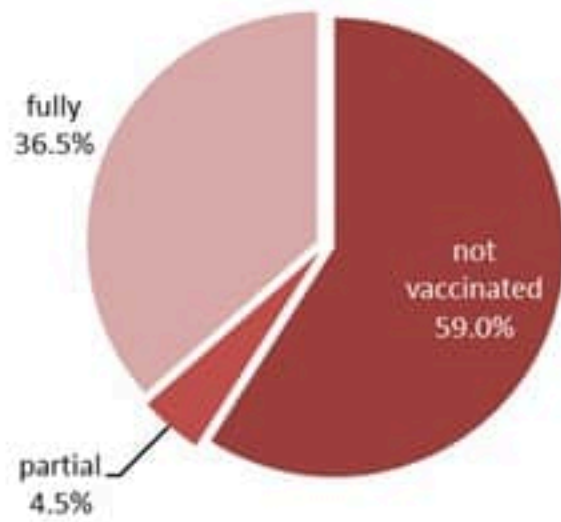

نسبة الفحوصات المحلية لكل مئة ألف نسمة
Testing rate (/100000)

نسبة الوفيات لكل مئة ألف نسمة
Mortality rate (/100000)

النسبة المئوية للفحوصات المحلية الإيجابية
Positivity rate (%)

توزيع الحالات حسب المرض لـ 14 الأخريرة (%)
Case distribution by severity for past 14 days (%)

توزيع الحالات حسب العمر لـ 14 الأخريرة
Case distribution by age group, past 14 days

توزيع الحالات حسب الوضع التلقيحي لـ 14 الأخريرة (%)
Case distribution by vaccination status for past 14 days (%)

Fully: more than 14 days after 2nd dose
Partial: between 14 days post 1st dose and 14 days post 2nd dose
Not vaccinated: 0 dose, or less than 14 days post 1st dose