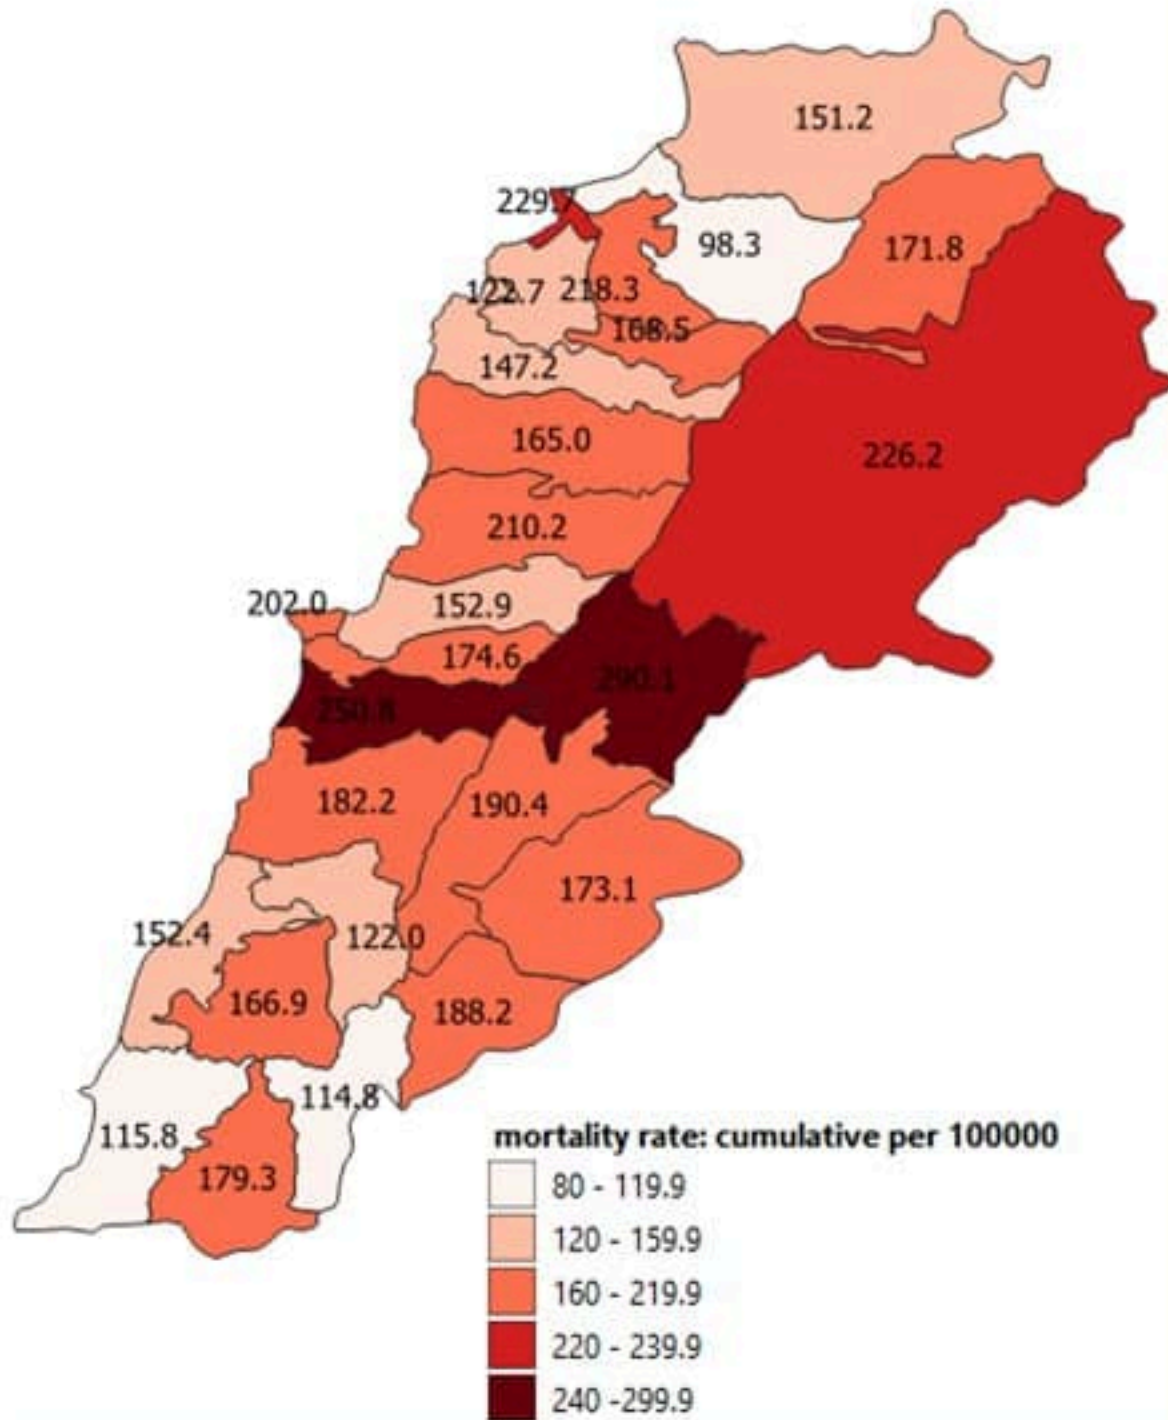

العدد اليومي للحالات

سجل الحداد اليومي 8639 حالة جديدة عن يوم امس، مع 19.6% لنسبة إيجابية الفحوصات المحلية (للايام 14 الأخيرة). ويصنف التفشي المجتمعي على مستوى 4. أما عدد الوفيات، فتم تسجيل 15 حالة وفاة مع 3.8 وفاة لكل مئة ألف (للايام 14 الأخيرة). من جهة الاستشفاء، بلغت نسبة احتمال اسرة العناية الفائقة 72% (357 سرير من اصل 496).

Cases by day

8639 new cases were reported for the past day with 19.6% for local PCR positivity rate (for past 14 days). The community transmission is at level 4. 15 new deaths were reported with mortality rate at 3.8 per 100000 (for past 14 days). The ICU occupancy rate is 72% with 357 ICU beds occupied for COVID-19 (over 496 available).

توزيع الحالات حسب العمر لـ 14 الأخريرة
Case distribution by age group, past 14 days

توزيع الحالات حسب الوضع التلقيحي لـ 14 الأخريرة (%)
Case distribution by vaccination status for past 14 days (%)

Fully: more than 14 days after 2nd dose
Partial: between 14 days post 1st dose and 14 days post 2nd dose
Not vaccinated: 0 dose, or less than 14 days post 1st dose

نسب الحدوث التراكمية لكل مئة ألف نسمة
Cumulative incidence rate / 100000

نسب الحدوث لـ 14 أيام الماضية لكل مئة ألف نسمة
14-day incidence rate / 100000

نسب الوفيات التراكمية لكل مئة ألف نسمة
Cumulative mortality rate /100000