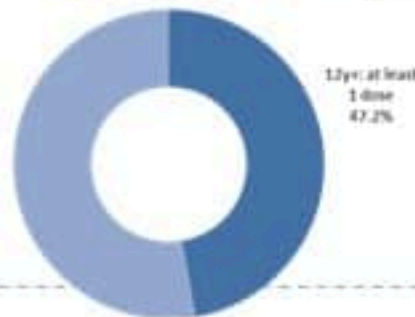

ترصد عدوى الكوفيد 19 في لبنان

26 كانون الثاني 2022

عدد الجرعات حسب اليوم

التلقيح	اليوم امس	التراكمي	التغطية (على عدد السكان من عمر 12 سنة)
المسجلين	2446	3678804	67.5%
الجرعة (1)	4280	2574080	47.2%
الجرعة (2)	8808	2119899	38.9%
الجرعة (3)	5546	423168	20%*

* نسبة من مجموع متلقي الجرعة الثانية

نسبة التغطية التلقيحية للجرعة الأولى

الحالات	ليوم امس	التراكمي	
عدد الحالات المشعة	8639	882783	
عدد الحالات المحلية	8367	865539	
عدد الحالات الوفاة	272	17244	
عدد حالات الوفاة	15	9528	
عدد حالات الشفاء	-	704142	
الخط الساخن	ليوم امس	التراكمي	
اتصالات (1)	717	391050	
اتصالات	1819	637869	
الفحوصات	ليوم امس		
عدد الفحوصات	36300		
عدد الفحوصات المحلية	32954		
عدد فحوصات PCR في المعابر	3346		
إيجابية فحوصات PCR	8446		
إيجابية فحوصات Antigen	193		
الاستشفاء	ليوم امس	% نسبة الاشغال	% غير الملحقين
حالات الاستشفاء	723	62%	78%
حالات العناية المركز	357	72%	79%
حالات مع نفس اصطناعي	82	-	76%
المؤشرات الوبائية	خلال 14 يوم الأخيرة		
عدد الحالات النشطة	88039		
نسبة الحدوث المحلية لكل 100000	1656		
نسبة الوفيات لكل 100000	3.82		
نسبة الفحوصات لكل 100000	7873		
إيجابية فحص PCR لكل مئة فحص	19.6%		