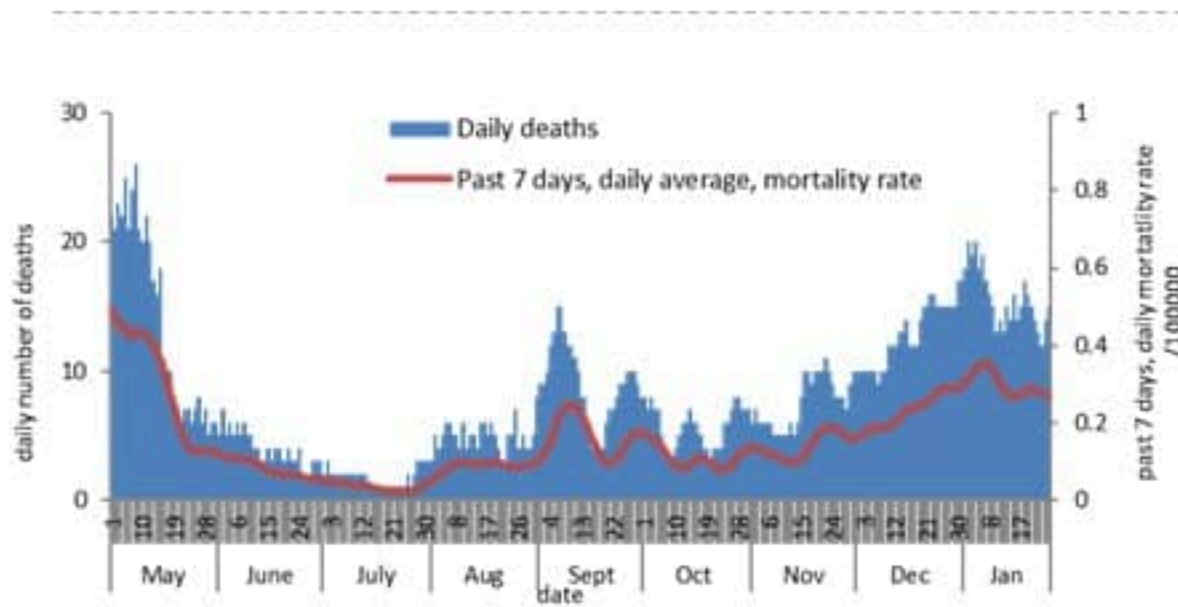

عدد الوفيات حسب ونسبة الوفيات لكل مئة ألف حسب اليوم
Deaths and mortality rate (per 100000) per day

جدول خصائص الوفيات
Distribution of deaths by age group

وجود امراض مزمنة او وضع صحي خاص Underlying conditions	نسبة الامائة % Case fatality %	عدد حالات الوفاة Number of deaths	الفئة العمرية Age group
			0-9
			10-19
			20-29
			30-39
			40-49
			50-59
			60-69
			70-79
			80+
8119	1.08	9528	Total المجموع