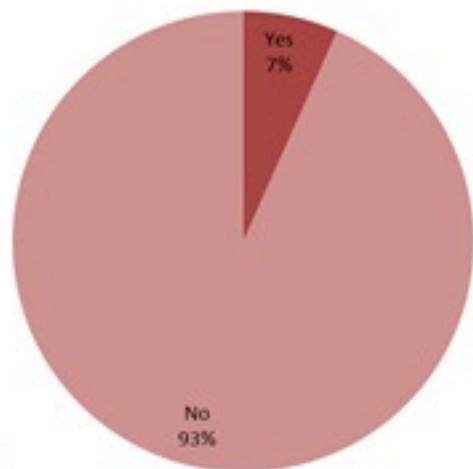

توزيع المخالطين حسب الوضع وجود عدوى سابقة
ليوم امس
Contact distribution by prior infection
(past 3 months), past day