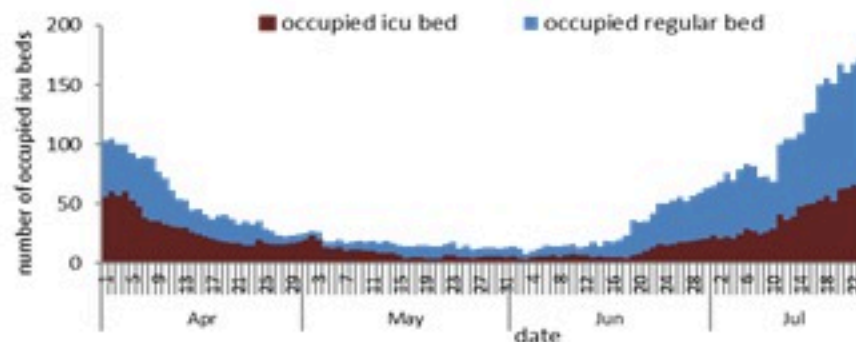

نسبة إيجابية الفحوصات
(معدل 7 أيام الأخيرة)

عدد الاسرّة المستعملة
حسب اليوم

عدد الوفيات
حسب اليوم

المؤشرات الوبائية	خلال 7 أيام الأخيرة	خلال 14 يوم الأخيرة
عدد دخول المستشفى	74	135
نسبة دخول المستشفى لكل 100000	1.39	2.54
عدد الوفيات	21	35
نسبة الوفيات لكل 100000	0.39	0.66
نسبة إيجابية فحص PCR لكل مئة فحص	23.3%	25.6%
نسبة الحدوث المحلية لكل 100000	319	638
نسبة الفحوصات لكل 100000	1299	2374
الاستشفاء (حالات جديدة و قديمة)	ليوم امس	% نسبة الاستعمال
الاسرّة المستعملة	185	36%
اسرّة العناية المركزه المستعملة (تقسيم اصطناعي)	67 (10)	34%
الحالات الجديدة	ليوم أمس	التراكمي
وفيات جديدة	3	10515
حالات جديدة (المعدل اليومي لثلاث 7 الاخيرة)	2424	1161100
الخط الساخن	ليوم أمس	التراكمي
اتصالات (1) 1787	322	431549
	464	742401
		1214

COVID-19 surveillance

The report will focus in severe cases.

In past 7 days, 74 new admissions were reported (1.39/100000), and 21 deaths (0.39/100000). The ICU COVID-19 occupancy was 34% (67 beds over 180).

The PCR local positivity rate was 23.3%. The community transmission is at level 4.

COVID-19 PCR positivity rate per day

COVID-19 hospital daily bed occupancy

COVID-19 daily deaths

	Past 7 days	Past 14 days
New hospital admission	74	135
Admission rate /100000	1.39	2.54
New deaths	21	35
Mortality rate /100000	0.39	0.66
PCR positivity rate %	23.3%	25.6%
Local Incidence rate /100000	319	638
Testing rate /100000	1299	2374
All admissions	Past day	% Occupancy
Occupied beds	185	36%
Occupied ICU beds	67 (10)	34%
New	Past day	Cumulative
New deaths	3	10515
New cases (average past 7 days)	2424	1161100
Hot line	Past day	Cumulative
1787 (1)	322	431549
1214	464	742401