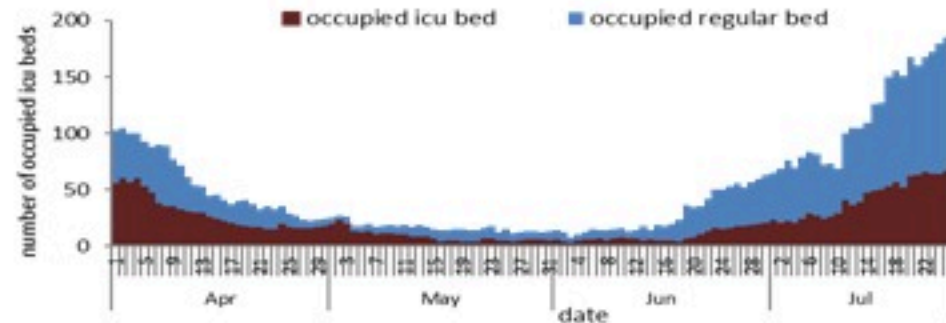

ترصد عدوى الكوفيد 19 في لبنان

26 تموز 2022

ترصد كوفيد 19

سيتم التركيز على المؤشرات الخاصة بالحالات الشديدة. في الأيام 7 الأخيرة، تم استشفاء 74 مريضاً (1.39 لكل مئة ألف)، وتسجيل 21 وفيات (0.39 لكل مئة ألف). وبلغت نسبة احتمال اسرّة العناية الفائقة 34% (67 أسرة من أصل 180). أما نسبة إيجابية الفحوصات المحلية فقد بلغت 23.3%. ويصنف التفشي المجتمعي على مستوى 4.

نسبة إيجابية الفحوصات
(معدل 7 أيام الأخيرة)

عدد الاسرّة المستعملة
حسب اليوم

عدد الوفيات
حسب اليوم

المؤشرات الوبائية	خلال 7 أيام الأخيرة	خلال 14 يوم الأخيرة
عدد دخول المستشفى	74	135
نسبة دخول المستشفى لكل 100000	1.39	2.54
عدد الوفيات	21	35
نسبة الوفيات لكل 100000	0.39	0.66
نسبة إيجابية فحص PCR لكل مئة فحص	23.3%	25.6%
نسبة الحدوث المحلية لكل 100000	319	638
نسبة الفحوصات لكل 100000	1299	2374
الاستشفاء (حالات جديدة و قديمة)	ليوم امس	% نسبة الاستعمال
الاسرّة المستعملة	185	36%
اسرّة العناية المركزه المستعملة (تقسيم اصطناعي)	67 (10)	34%
الحالات الجديدة	ليوم أمس	التراكمي
وفيات جديدة	3	10515
حالات جديدة (المعدل اليومي لثلاث 7 الاخيرة)	2424	1161100
الخط الساخن	ليوم أمس	التراكمي
اتصالات (1) 1787	322	431549
	464	742401
		1214