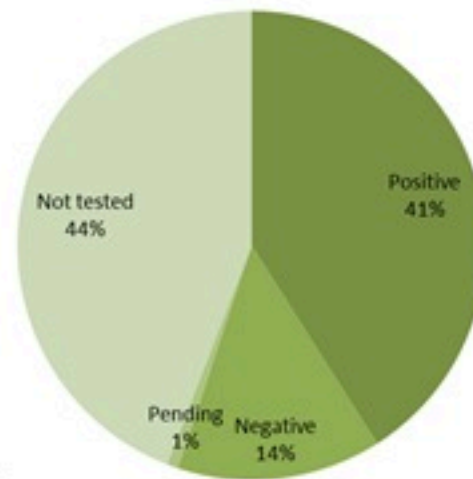

توزيع المخالطين حسب العوارض،
ليوم امس
Distribution of contacts by clinical
presentation, past day

إحصاءات المخالطين الجدد ليوم امس
Number of COVID-19 contacts,
past day

1463	عدد الحالات والمخالطين التي تم الاتصال بها Number of cases & contacts called
1276	عدد الحالات والمخالطين التي تم الاتصال بها وتقصيها Number of cases & contacts called & investigated
1032	عدد المخالطين الجدد Number of new contacts

توزيع المخالطين حسب الوضع وجود عدوى سابقة
ليوم امس
Contact distribution by prior infection
(past 3 months), past day

توزيع المخالطين حسب القحوصات المخبرية الحديثة
ليوم امس
Contacts distribution by recent testing
status, past day