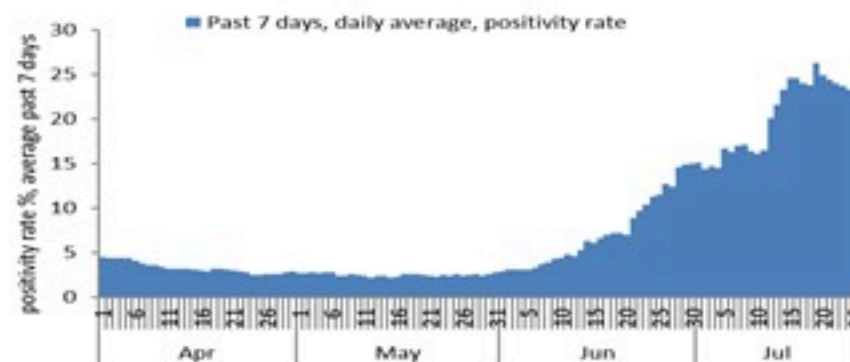

ترصد عدوى الكوفيد 19 في لبنان

26 تموز 2022

ترصد كوفيد 19

سيتم التركيز على المؤشرات الخاصة بالحالات الشديدة. في الأيام 7 الأخيرة، تم استشفاء 74 مريضاً (1.39 لكل مئة ألف)، وتسجيل 21 وفيات (0.39 لكل مئة ألف). وبلغت نسبة احتمال اسرّة العناية الفائقة 34% (67 أسرة من أصل 180). أما نسبة إيجابية الفحوصات المحلية فقد بلغت 23.3%. ويصنف التفشي المجتمعي على مستوى 4.

نسبة إيجابية الفحوصات
(معدل 7 أيام الأخيرة)

عدد الاسرّة المستعملة
حسب اليوم

عدد الوفيات
حسب اليوم

المؤشرات الوبائية	خلال 7 أيام الأخيرة	خلال 14 يوم الأخيرة
عدد دخول المستشفى	74	135
نسبة دخول المستشفى لكل 100000	1.39	2.54
عدد الوفيات	21	35
نسبة الوفيات لكل 100000	0.39	0.66
نسبة إيجابية فحص PCR لكل مئة فحص	23.3%	25.6%
نسبة الحدوث المحلية لكل 100000	319	638
نسبة الفحوصات لكل 100000	1299	2374
الاستشفاء (حالات جديدة و قديمة)	ليوم امس	% نسبة الاستعمال
الاسرّة المستعملة	185	36%
اسرّة العناية المركزه المستعملة (تقسيم اصطناعي)	67 (10)	34%
الحالات الجديدة	ليوم أمس	التراكمي
وفيات جديدة	3	10515
حالات جديدة (المعدل اليومي لثلاث 7 الاخيرة)	2424	1161100
الخط الساخن	ليوم أمس	التراكمي
اتصالات (1) 1787	322	431549
	464	742401
		1214

COVID-19 surveillance

The report will focus in severe cases.

In past 7 days, 74 new admissions were reported (1.39/100000), and 21 deaths (0.39/100000). The ICU COVID-19 occupancy was 34% (67 beds over 180).

The PCR local positivity rate was 23.3%. The community transmission is at level 4.

COVID-19 PCR positivity rate per day

COVID-19 hospital daily bed occupancy

COVID-19 daily deaths

	Past 7 days	Past 14 days
New hospital admission	74	135
Admission rate /100000	1.39	2.54
New deaths	21	35
Mortality rate /100000	0.39	0.66
PCR positivity rate %	23.3%	25.6%
Local Incidence rate /100000	319	638
Testing rate /100000	1299	2374
All admissions	Past day	% Occupancy
Occupied beds	185	36%
Occupied ICU beds	67 (10)	34%
New	Past day	Cumulative
New deaths	3	10515
New cases (average past 7 days)	2424	1161100
Hot line	Past day	Cumulative
1787 (1)	322	431549
1214	464	742401