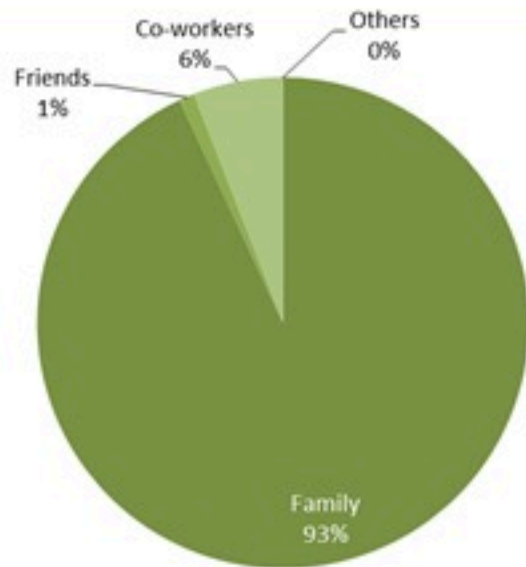

نسب الوفيات لـ 14 الايام الماضية لكل مئة الف نسمة
14-day mortality rate /100000

نسب الحدوث لـ 14 الايام الماضية لكل مئة الف نسمة
14-day incidence rate /100000

توزيع المخالطين حسب المحيط،
ليوم امس
Distribution of contacts by profile,
past day

توزيع المخالطين حسب العوارض،
ليوم امس
Distribution of contacts by clinical
presentation, past day

إحصاءات المخالطين الجدد ليوم امس
Number of COVID-19 contacts,
past day

1463	عدد الحالات والمخالطين التي تم الاتصال بها Number of cases & contacts called
1276	عدد الحالات والمخالطين التي تم الاتصال بها وتقصيها Number of cases & contacts called & investigated
1032	عدد المخالطين الجدد Number of new contacts