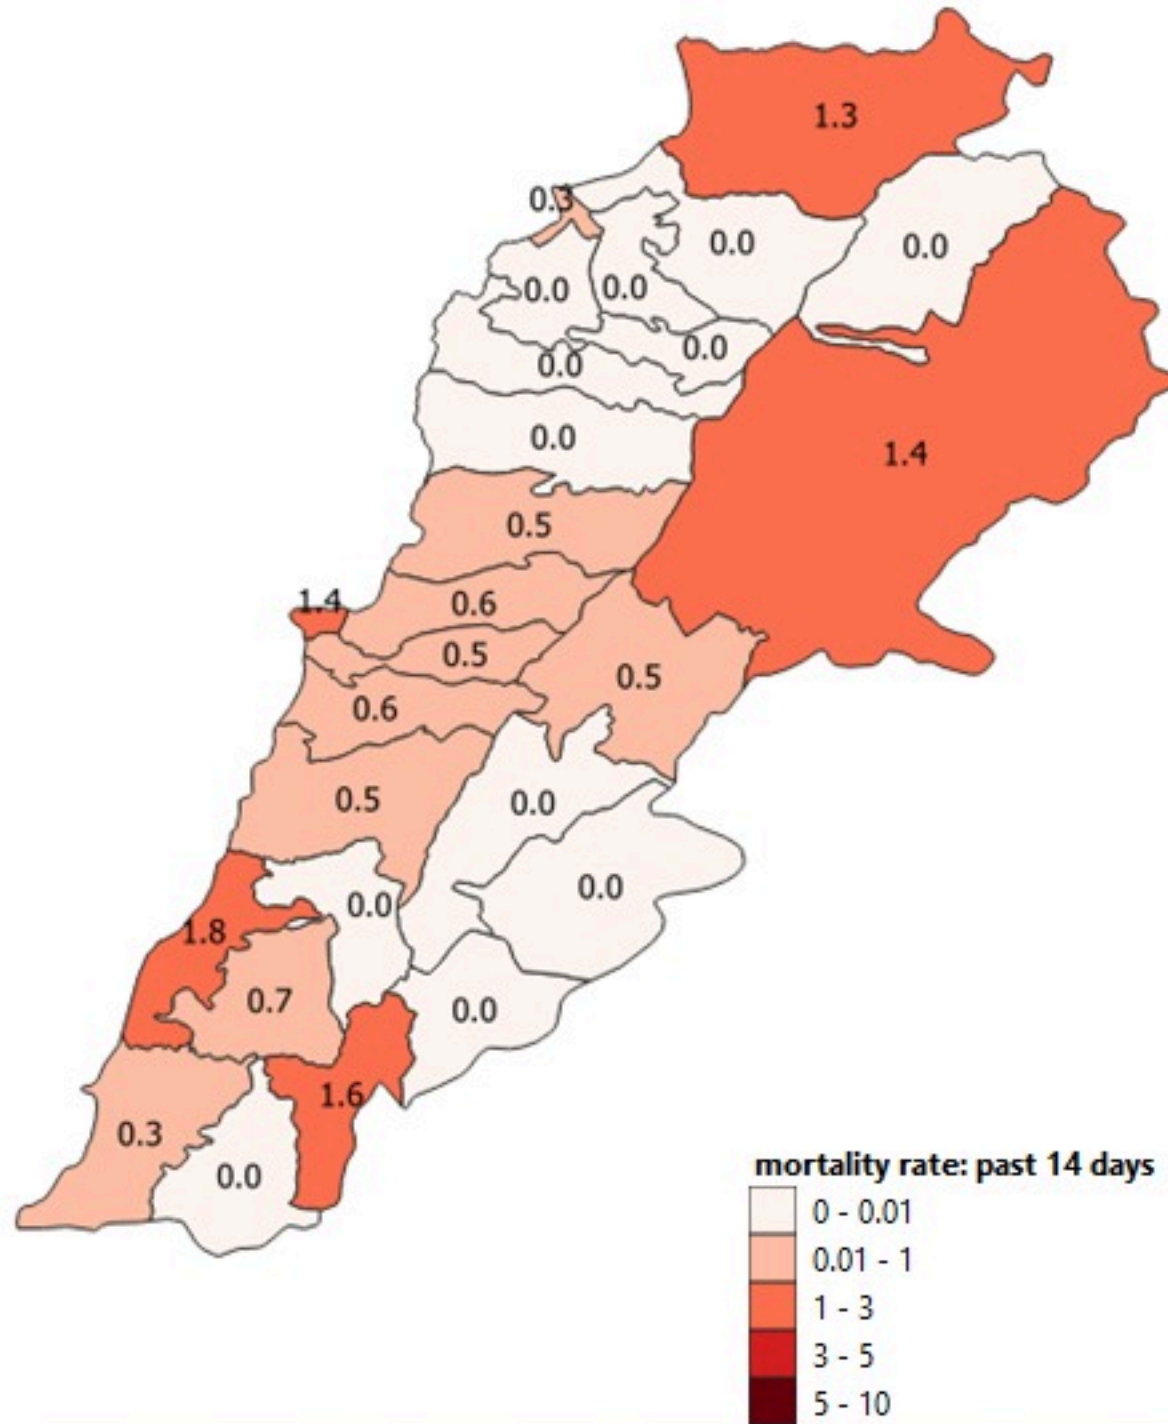

نسب الوفيات لـ 14 الايام الماضية لكل مئة الف نسمة
14-day mortality rate /100000