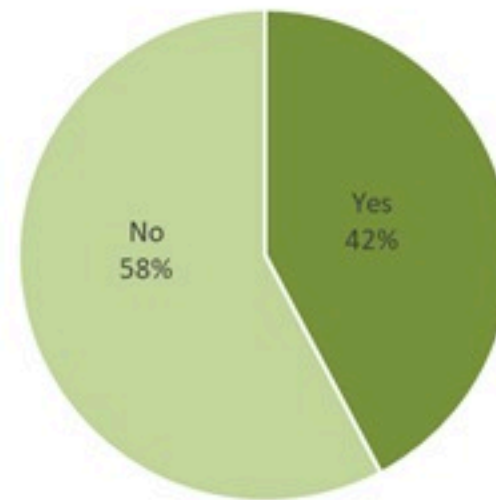

نسب الوفيات لـ 14 الايام الماضية لكل مئة الف نسمة
14-day mortality rate /100000

نسب الحدوث لـ 14 الايام الماضية لكل مئة الف نسمة
14-day incidence rate /100000

توزيع المخالطين حسب المحيط،
ليوم امس
Distribution of contacts by profile,
past day

توزيع المخالطين حسب العوارض،
ليوم امس
Distribution of contacts by clinical
presentation, past day

إحصاءات المخالطين الجدد ليوم امس
Number of COVID-19 contacts,
past day

1463	عدد الحالات والمخالطين التي تم الاتصال بها Number of cases & contacts called
1276	عدد الحالات والمخالطين التي تم الاتصال بها وتقصيها Number of cases & contacts called & investigated
1032	عدد المخالطين الجدد Number of new contacts