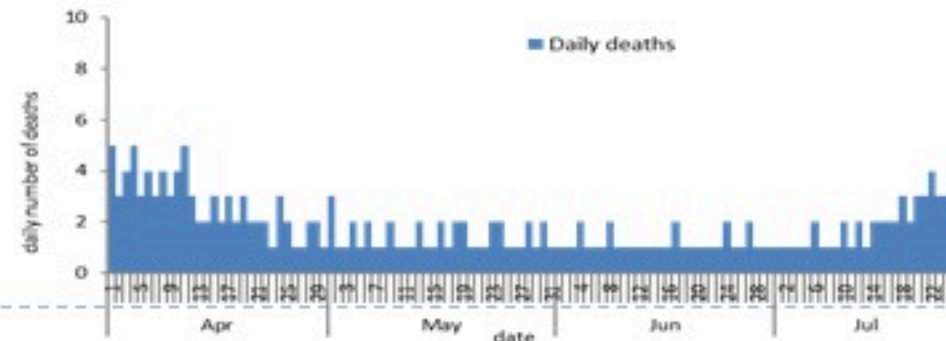

ترصد عدوى الكوفيد 19 في لبنان

26 تموز 2022

ترصد كوفيد 19

سيتم التركيز على المؤشرات الخاصة بالحالات الشديدة. في الأيام 7 الأخيرة، تم استشفاء 74 مريضاً (1.39 لكل مئة ألف)، وتسجيل 21 وفيات (0.39 لكل مئة ألف). وبلغت نسبة احتمال اسرّة العناية الفائقة 34% (67 أسرة من أصل 180). أما نسبة إيجابية الفحوصات المحلية فقد بلغت 23.3%. ويصنف التفشي المجتمعي على مستوى 4.

نسبة إيجابية الفحوصات
(معدل 7 أيام الأخيرة)

عدد الاسرّة المستعملة
حسب اليوم

عدد الوفيات
حسب اليوم

المؤشرات الوبائية	خلال 7 أيام الأخيرة	خلال 14 يوم الأخيرة
عدد دخول المستشفى	74	135
نسبة دخول المستشفى لكل 100000	1.39	2.54
عدد الوفيات	21	35
نسبة الوفيات لكل 100000	0.39	0.66
نسبة إيجابية فحص PCR لكل مئة فحص	23.3%	25.6%
نسبة الحدوث المحلية لكل 100000	319	638
نسبة الفحوصات لكل 100000	1299	2374
الاستشفاء (حالات جديدة و قديمة)	ليوم امس	% نسبة الاستعمال
الاسرّة المستعملة	185	36%
اسرّة العناية المركزه المستعملة (تقسيم اصطناعي)	67 (10)	34%
الحالات الجديدة	ليوم أمس	التراكمي
وفيات جديدة	3	10515
حالات جديدة (المعدل اليومي لثلاث 7 الاخيرة)	2424	1161100
الخط الساخن	ليوم أمس	التراكمي
اتصالات (1) 1787	322	431549
	464	742401
		1214

COVID-19 surveillance

The report will focus in severe cases.

In past 7 days, 74 new admissions were reported (1.39/100000), and 21 deaths (0.39/100000). The ICU COVID-19 occupancy was 34% (67 beds over 180).

The PCR local positivity rate was 23.3%. The community transmission is at level 4.

COVID-19 PCR positivity rate per day

COVID-19 hospital daily bed occupancy

COVID-19 daily deaths

	Past 7 days	Past 14 days
New hospital admission	74	135
Admission rate /100000	1.39	2.54
New deaths	21	35
Mortality rate /100000	0.39	0.66
PCR positivity rate %	23.3%	25.6%
Local Incidence rate /100000	319	638
Testing rate /100000	1299	2374
All admissions	Past day	% Occupancy
Occupied beds	185	36%
Occupied ICU beds	67 (10)	34%
New	Past day	Cumulative
New deaths	3	10515
New cases (average past 7 days)	2424	1161100
Hot line	Past day	Cumulative
1787 (1)	322	431549
1214	464	742401