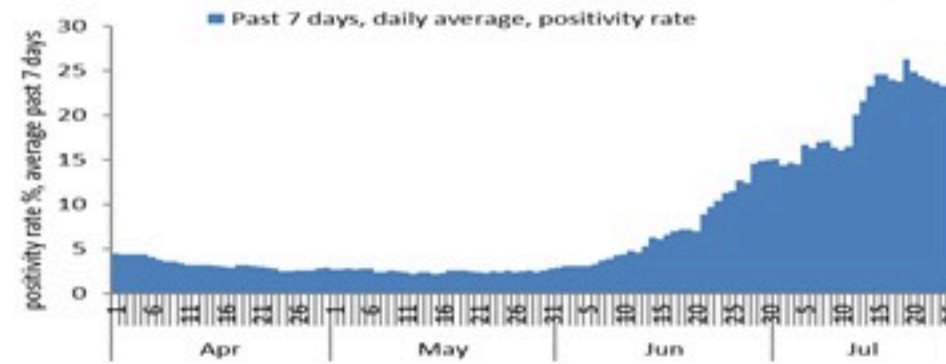

ترصد عدوى الكوفيد 19 في لبنان

26 تموز 2022

ترصد كوفيد 19

سيتم التركيز على المؤشرات الخاصة بالحالات الشديدة. في الأيام 7 الأخيرة، تم استشفاء 74 مريضاً (1.39 لكل مئة ألف)، وتسجيل 21 وفيات (0.39 لكل مئة ألف). وبلغت نسبة احتمال اسرّة العناية الفائقة 34% (67 أسرة من أصل 180). أما نسبة إيجابية الفحوصات المحلية فقد بلغت 23.3%. ويصنف التفشي المجتمعي على مستوى 4.

نسبة إيجابية الفحوصات
(معدل 7 أيام الأخيرة)

عدد الاسرّة المستعملة
حسب اليوم

عدد الوفيات
حسب اليوم

المؤشرات الوبائية	خلال 7 أيام الأخيرة	خلال 14 يوم الأخيرة
عدد دخول المستشفى	74	135
نسبة دخول المستشفى لكل 100000	1.39	2.54
عدد الوفيات	21	35
نسبة الوفيات لكل 100000	0.39	0.66
نسبة إيجابية فحص PCR لكل مئة فحص	23.3%	25.6%
نسبة الحدوث المحلية لكل 100000	319	638
نسبة الفحوصات لكل 100000	1299	2374
الاستشفاء (حالات جديدة و قديمة)	ليوم امس	% نسبة الاستعمال
الاسرّة المستعملة	185	36%
اسرّة العناية المركزه المستعملة (تقسيم اصطناعي)	67 (10)	34%
الحالات الجديدة	ليوم أمس	التراكمي
وفيات جديدة	3	10515
حالات جديدة (المعدل اليومي لثلاث 7 الاخيرة)	2424	1161100
الخط الساخن	ليوم أمس	التراكمي
اتصالات (1) 1787	322	431549
	464	742401
		1214

COVID-19 surveillance

The report will focus in severe cases.

In past 7 days, 74 new admissions were reported (1.39/100000), and 21 deaths (0.39/100000). The ICU COVID-19 occupancy was 34% (67 beds over 180).

The PCR local positivity rate was 23.3%. The community transmission is at level 4.

COVID-19 PCR positivity rate per day

COVID-19 hospital daily bed occupancy

COVID-19 daily deaths

	Past 7 days	Past 14 days
New hospital admission	74	135
Admission rate /100000	1.39	2.54
New deaths	21	35
Mortality rate /100000	0.39	0.66
PCR positivity rate %	23.3%	25.6%
Local Incidence rate /100000	319	638
Testing rate /100000	1299	2374
All admissions	Past day	% Occupancy
Occupied beds	185	36%
Occupied ICU beds	67 (10)	34%
New	Past day	Cumulative
New deaths	3	10515
New cases (average past 7 days)	2424	1161100
Hot line	Past day	Cumulative
1787 (1)	322	431549
1214	464	742401