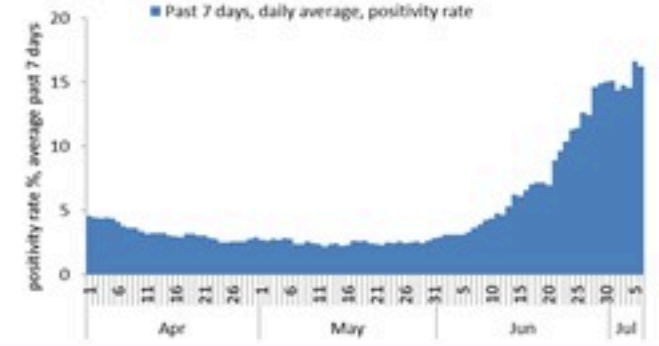

ترصد عدوى الكوفيد 19 في لبنان

07 تموز 2022

ترصد كوفيد 19

سيتم التركيز على المؤشرات الخاصة بالحالات الشديدة. في الأيام 7 الأخيرة، تم استشفاء 29 مرضى (0.54 لكل مئة الف)، وتسجيل 8 وفيات (0.15 لكل مئة الف). وبلغت نسبة استكمال أسرة العناية الفائقة 16% (29 أسرة من أصل 178). أما نسبة إيجابية الفحوصات المحلية فقد بلغت 16.2% ويصنف التفشي المجتمعي على مستوى 3.

نسبة إيجابية الفحوصات (معدل 7 أيام الاخيرة)

عدد الاسرة المستعملة

عدد الوفيات حسب اليوم

المؤشرات الوبائية	خلال 7 أيام الأخيرة	خلال 14 يوم الأخيرة
عدد دخول المستشفى	29	55
نسبة دخول المستشفى لمل 100000	0.54	1
عدد الوفيات	8	17
نسبة الوفيات لكل 100000	0.15	0.32
نسبة إيجابية فحص PCR لكل مئة فحص	16.2%	16.4%
نسبة الحدوث المحلية لكل 100000	167	284
نسبة الفحوصات لكل 100000	992	1670
الاستشفاء (حالات جديدة و قديمة)	ليوم امس	% نسبة الاستعمال
الاسره المستعملة	83	19%
اسره العناية المركزه المستعملة (تنفس اصطناعي)	29 (1)	16%
الحالات الجديدة	ليوم قبل امس	التراكمي
وفيات جديده	2	10474
حالات جديده (ليوم قبل مس)	1593	1121054
الخط الساخن	ليوم امس	التراكمي
اتصالات 1787 (1)	301	427385
	523	736784

عدد الجرعات حسب اليوم

التلقيح ضد الكوفيد
19 نحو مناعة
المجتمع
(المصدر: قاعدة
بيانات Impact)

التلقيح	ليوم امس	التراكمي	التغطية (12y+)
المسجلين	605	3839923	70.5%
الجرعة (1)	561	2703283	49.6%
الجرعة (2)	517	2379347	43.7%
الجرعة (3)	1563	611198	25.7%*