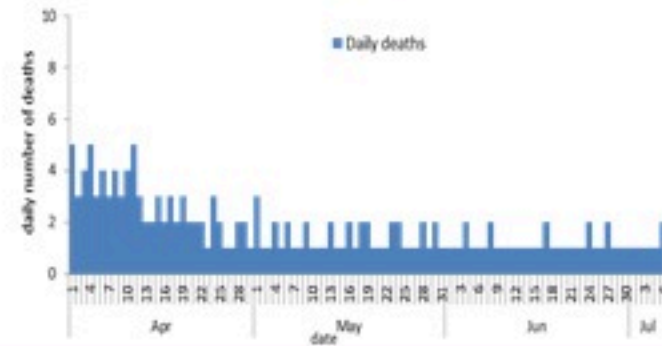

ترصد عدوى الكوفيد 19 في لبنان

07 تموز 2022

ترصد كوفيد 19

سيتم التركيز على المؤشرات الخاصة بالحالات الشديدة. في الأيام 7 الأخيرة، تم استشفاء 29 مرضى (0.54 لكل مئة الف)، وتسجيل 8 وفيات (0.15 لكل مئة الف). وبلغت نسبة استكمال أسرة العناية الفائقة 16% (29 أسرة من أصل 178). أما نسبة إيجابية الفحوصات المحلية فقد بلغت 16.2% ويصنف التفشي المجتمعي على مستوى 3.

نسبة إيجابية الفحوصات (معدل 7 أيام الاخيرة)

عدد الاسرة المستعملة

عدد الوفيات حسب اليوم

المؤشرات الوبائية	خلال 7 أيام الأخيرة	خلال 14 يوم الأخيرة
عدد دخول المستشفى	29	55
نسبة دخول المستشفى لمل 100000	0.54	1
عدد الوفيات	8	17
نسبة الوفيات لكل 100000	0.15	0.32
نسبة إيجابية فحص PCR لكل مئة فحص	16.2%	16.4%
نسبة الحدوث المحلية لكل 100000	167	284
نسبة الفحوصات لكل 100000	992	1670
الاستشفاء (حالات جديدة و قديمة)	ليوم امس	% نسبة الاستعمال
الاسره المستعملة	83	19%
اسره العناية المركزه المستعملة (تنفس اصطناعي)	29 (1)	16%
الحالات الجديدة	ليوم قبل امس	التراكمي
وفيات جديده	2	10474
حالات جديده (ليوم قبل مس)	1593	1121054
الخط الساخن	ليوم امس	التراكمي
اتصالات 1787 (1)	301	427385
	523	736784

عدد الجرعات حسب اليوم

التلقيح ضد الكوفيد
19 نحو مناعة
المجتمع
(المصدر: قاعدة
بيانات Impact)

التلقيح	ليوم امس	التراكمي	التغطية (12y+)
المسجلين	605	3839923	70.5%
الجرعة (1)	561	2703283	49.6%
الجرعة (2)	517	2379347	43.7%
الجرعة (3)	1563	611198	25.7%*