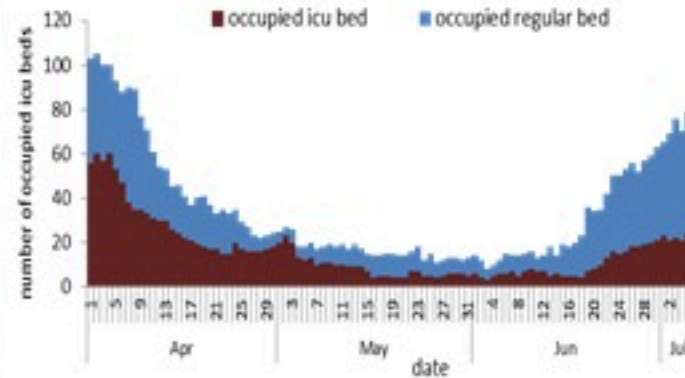

ترصد عدوى الكوفيد 19 في لبنان

07 تموز 2022

ترصد كوفيد 19

سيتم التركيز على المؤشرات الخاصة بالحالات الشديدة. في الأيام 7 الأخيرة، تم استشفاء 29 مرضى (0.54 لكل مئة الف)، وتسجيل 8 وفيات (0.15 لكل مئة الف). وبلغت نسبة استكمال أسرة العناية الفائقة 16% (29 أسرة من أصل 178). أما نسبة إيجابية الفحوصات المحلية فقد بلغت 16.2% ويصنف التفشي المجتمعي على مستوى 3.

نسبة إيجابية الفحوصات (معدل 7 أيام الاخيرة)

عدد الاسرة المستعملة

عدد الوفيات حسب اليوم

المؤشرات الوبائية	خلال 7 أيام الأخيرة	خلال 14 يوم الأخيرة
عدد دخول المستشفى	29	55
نسبة دخول المستشفى لمل 100000	0.54	1
عدد الوفيات	8	17
نسبة الوفيات لكل 100000	0.15	0.32
نسبة إيجابية فحص PCR لكل مئة فحص	16.2%	16.4%
نسبة الحدوث المحلية لكل 100000	167	284
نسبة الفحوصات لكل 100000	992	1670
الاستشفاء (حالات جديدة و قديمة)	ليوم امس	% نسبة الاستعمال
الاسره المستعملة	83	19%
اسره العناية المركزه المستعملة (تنفس اصطناعي)	29 (1)	16%
الحالات الجديدة	ليوم قبل امس	التراكمي
وفيات جديده	2	10474
حالات جديده (ليوم قبل مس)	1593	1121054
الخط الساخن	ليوم امس	التراكمي
اتصالات 1787 (1)	301	427385
	523	736784

* نسبة من مجموع متلقي الجرعة الثانية

07 July 2022

COVID-19 surveillance

The report will focus in severe cases.

In past 7 days, 29 new admissions were reported (0.54/100000), and 8 deaths (0.15/100000). The ICU COVID-19 occupancy was 16% (29 beds over 178).

The PCR local positivity rate was 16.4%. The community transmission is at level 3.

COVID-19 hospital daily bed occupancy

	Past 7 days	Past 14 days
New hospital admission	29	55
Admission rate /100000	0.54	1
New deaths	8	17
Mortality rate /100000	0.15	0.32
PCR positivity rate %	16.2%	16.4%
Local Incidence rate /100000	167	284
Testing rate /100000	992	1670
All admissions	Past day	% Occupancy
Occupied beds	83	19%
Occupied ICU beds	29 (1)	16%
New	Before yesterday	Cumulative
New deaths	2	10474
New cases	1593	1121054
Hot line	Past day	Cumulative
1787 (1)	301	427385
1214	523	736784