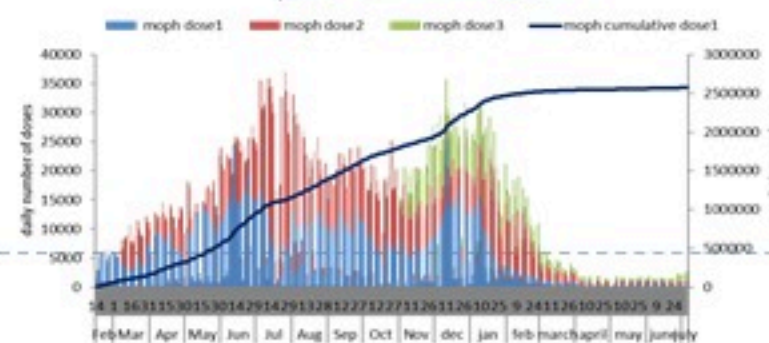

نسبة إيجابية الفحوصات (معدل 7 أيام الاخيرة)

عدد الاسرة المستعملة

عدد الوفيات حسب اليوم

المؤشرات الوبائية	خلال 7 أيام الأخيرة	خلال 14 يوم الأخيرة
عدد دخول المستشفى	29	55
نسبة دخول المستشفى لمل 100000	0.54	1
عدد الوفيات	8	17
نسبة الوفيات لكل 100000	0.15	0.32
نسبة إيجابية فحص PCR لكل مئة فحص	16.2%	16.4%
نسبة الحدوث المحلية لكل 100000	167	284
نسبة الفحوصات لكل 100000	992	1670
الاستشفاء (حالات جديدة و قديمة)	ليوم امس	% نسبة الاستعمال
الاسره المستعملة	83	19%
اسره العناية المركزه المستعملة (تنفس اصطناعي)	29 (1)	16%
الحالات الجديدة	ليوم قبل امس	التراكمي
وفيات جديده	2	10474
حالات جديده (ليوم قبل مس)	1593	1121054
الخط الساخن	ليوم امس	التراكمي
اتصالات 1787 (1)	301	427385
	523	736784

عدد الجرعات حسب اليوم

التلقيح ضد الكوفيد
19 نحو مناعة
المجتمع
(المصدر: قاعدة
بيانات Impact)

التلقيح	ليوم امس	التراكمي	التغطية (12y+)
المسجلين	605	3839923	70.5%
الجرعة (1)	561	2703283	49.6%
الجرعة (2)	517	2379347	43.7%
الجرعة (3)	1563	611198	25.7%*