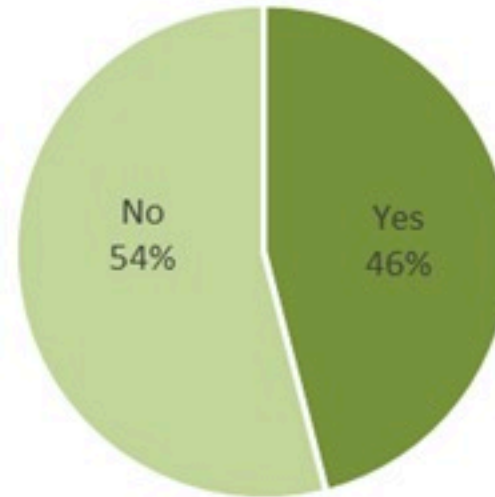

2	حاريص	13	قيد التحق	2	عبرا	2	فرزل
4	ديرطار		جزين	3	غازية	1	شتورا
1	كفرا (بنت جبيل)	1	جزين	1	درب السيم	2	قبة الياس
11	قيد التحق	3	وادي جزين	1	زرارية	2	مريجات (زحلة)
	مرجعون	1	كفر حونة	1	عدلون	1	عنجر (حوش موسى)
1	جديدة (مرجعون)	1	عاضور	1	لويبة	1	مجدل عنجر
2	دير سريان		النبطية	1	بابلية	1	رياق
1	ميس الجبل	1	نبطية التحتا	1	صرفند	1	علي النهري
1	مجدل سلم	2	نبطية الميدان	2	معمارية	1	عين كفر زبد
		2	مزرعة كفر جوز	1	علقون	1	فاعور
126	قضاء قيد التحق	2	زبدين (النبطية)	27	قيد التحق	3	قيد التحق
		1	كفر رمان		صور		البقاع الغربي
		1	حبوش	55	صور	1	مشخرة
		1	جباع (النبطية)	5	صور البصن	1	عين التينة (ب-غ)
		1	صربا (النبطية)	3	صور الرشيدية	1	صخبين
		2	حومين الفوقا	8	برج الشمالي	1	سحمر
		1	دوير (النبطية)	1	عيتيت		بعليك
		2	عدشيت الشقيف	1	باريش	7	بعليك
		40	قيد التحق	1	قانا	1	نبي شيت
			بنت جبيل	1	رمادية	2	قيد التحق
		2	عيناتا (بنت جبيل)	2	طورا		صيدا
		6	تبنين	1	شبريحا	1	صيدا الوسطاني
		1	صفد البطيخ	2	حنية	1	هلالية (صيدا)
		2	عيتا الجبل (الزط)	1	بياضة (صور)	1	حارة صيدا
		2	شقرا	1	برج الداقورة	1	مجدليون

توزيع المخالطين حسب المحيط،
ليوم امس
Distribution of contacts by profile,
past day

توزيع المخالطين حسب العوارض،
ليوم امس
Distribution of contacts by clinical
presentation, past day

إحصاءات المخالطين الجدد ليوم امس
Number of COVID-19 contacts,
past day