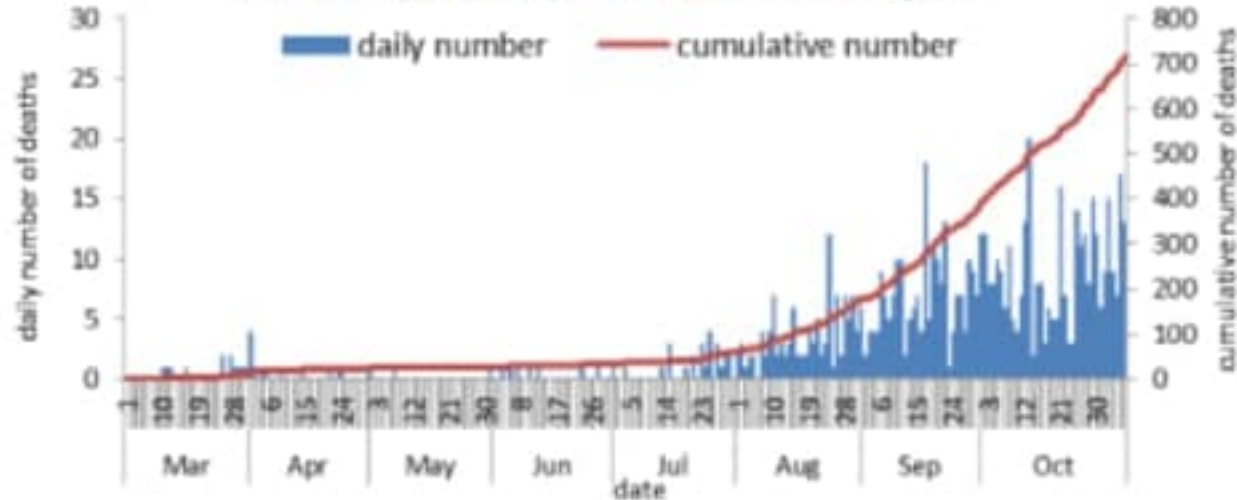

الخط الساخن:
01594459
01832700

ترصد عدوى الكوفيد 19 في لبنان

8 تشرين الثاني 2020

الجمهورية اللبنانية
وزارة الصحة العامة

من توصيات وزارة الصحة العامة:

تذكّر دائما إتباع السلوك الوقائي

غسل اليدين

ارتداء الكمامة

التباعد الاجتماعي

التراكمي
منذ 21 شباط
خلال 24 ساعة
المنصرمة

عدد الحالات المثبتة في لبنان	94236	1139
عدد الحالات المثبتة المحلية	91761	1130
عدد الحالات المثبتة الوافدة	2475	9
عدد حالات الوفاة	723	10
عدد حالات القطاع الصحي	1502	13
عدد الاتصالات المجابة للخط الساخن «كوفيد» 01594459	86894	592

خلال 14 يوم المنصرمة

نسبة الفحوصات المحلية لكل 100000	2943
إيجابية الفحوصات لكل مئة فحص	14.4%
عدد الحالات النشطة	22846
نسبة الحدوث المحلية لكل 100000	429

خلال 24 ساعة المنصرمة

عدد الحالات المكررة	253	عدد الفحوصات المخبرية	8481	حالة استشفاء	797
عدد حالات الشفاء	51728	عدد الفحوصات المحلية	7414	حالة في العناية المركزة	287
		عدد الفحوصات في المطار	1067	حالة مع تنفس اصطناعي	135
		عدد الفحوصات للمعابر البرية	-		

توزيع عدد حالات الوفاة اليومي والتراكمي حسب اليوم