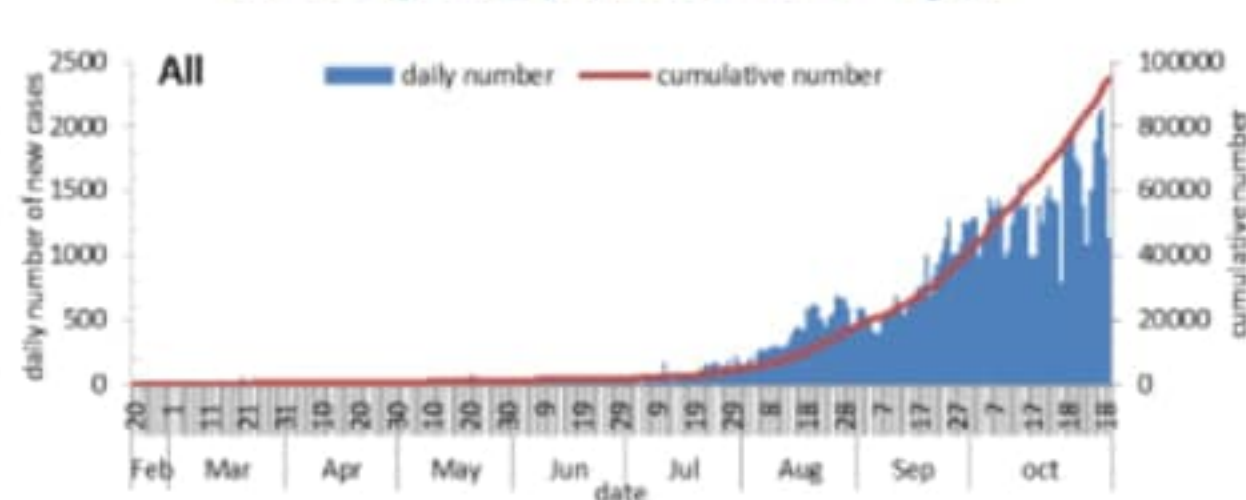

عدد الحالات المثبتة في لبنان	94236	1139
عدد الحالات المثبتة المحلية	91761	1130
عدد الحالات المثبتة الوافدة	2475	9
عدد حالات الوفاة	723	10
عدد حالات القطاع الصحي	1502	13
عدد الاتصالات المجابة للخط الساخن «كوفيد» 01594459	86894	592

خلال 14 يوم المنصرمة

نسبة الفحوصات المحلية لكل 100000	2943
إيجابية الفحوصات لكل مئة فحص	14.4%
عدد الحالات النشطة	22846
نسبة الحدوث المحلية لكل 100000	429

خلال 24 ساعة المنصرمة

عدد الحالات المكررة	253	عدد الفحوصات المخبرية	8481	حالة استشفاء	797
عدد حالات الشفاء	51728	عدد الفحوصات المحلية	7414	حالة في العناية المركزة	287
		عدد الفحوصات في المطار	1067	حالة مع تنفس اصطناعي	135
		عدد الفحوصات للمعابر البرية	-		

توزيع عدد حالات الوفاة اليومي والتراكمي حسب اليوم

توزيع عدد الحالات الجديدة اليومي والتراكمي حسب اليوم