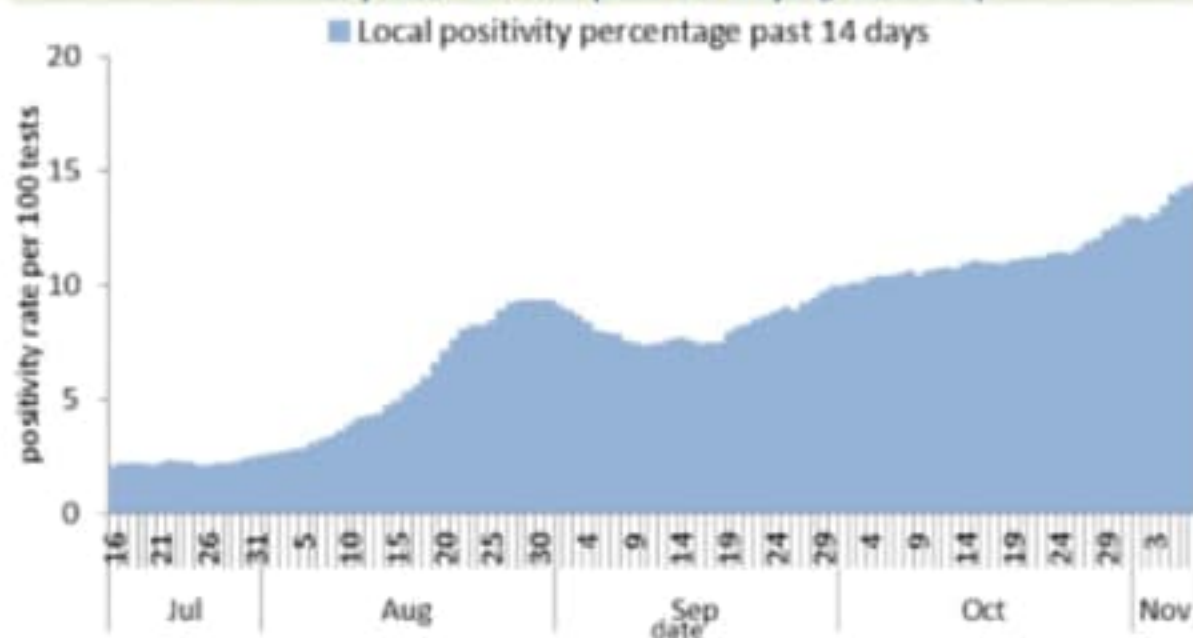

نسبة الحالات الجديدة لكل مئة الف نسمة خلال 14 يوم السابقة  
Incidence rate for the 14 days (/100000)

نسبة الفحوصات المحلية لكل مئة الف نسمة خلال 14 يوم السابقة  
Testing rate for the past 14 days (/100000)

نسبة الوفيات لكل مئة الف نسمة خلال 14 يوم السابقة  
Mortality rate for the past 14 days (/100000)

النسبة المئوية للمنتجعات المحلية الإيجابية خلال 14 يوم السابقة  
Positivity rate for the past 14 days (/100000)