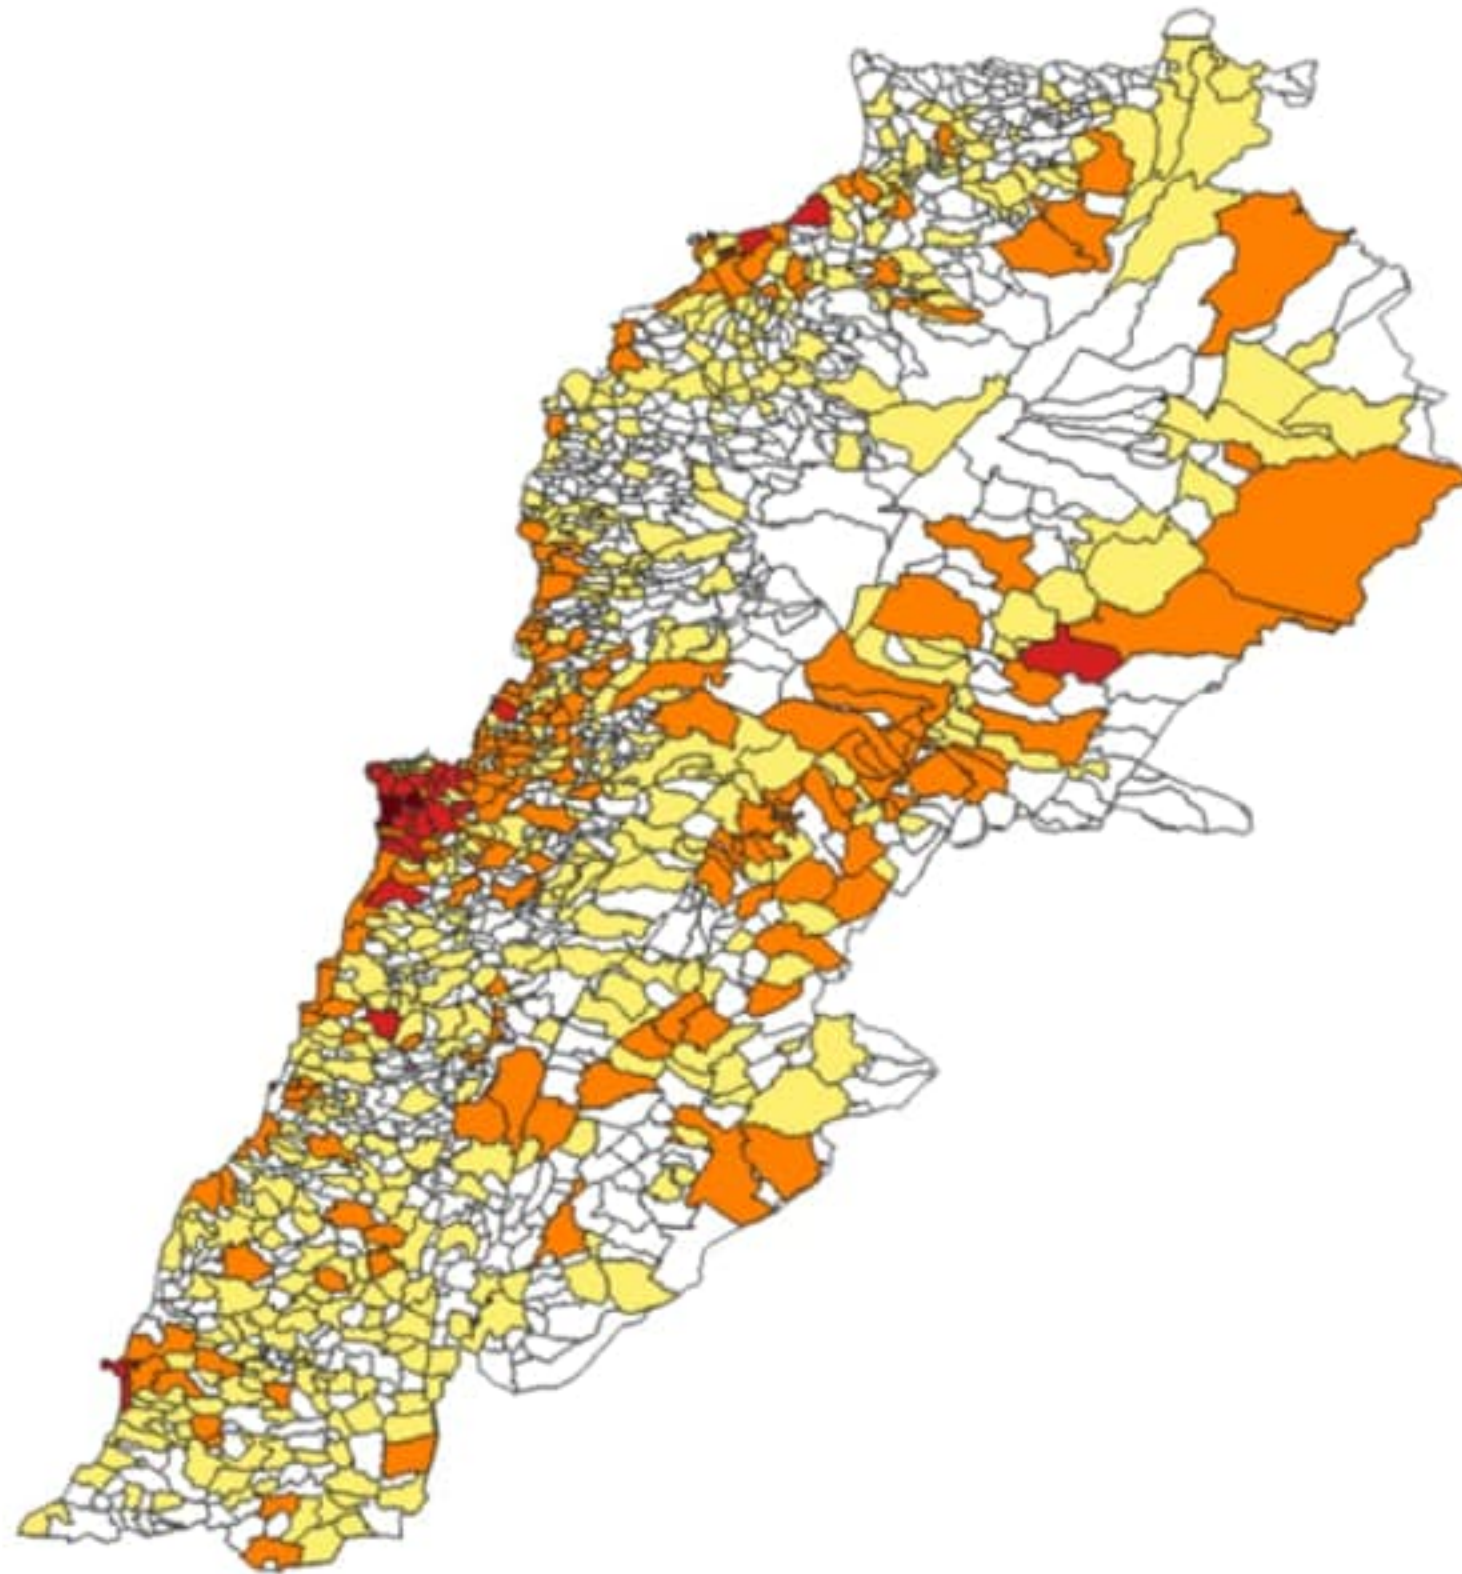

count: past 14 days