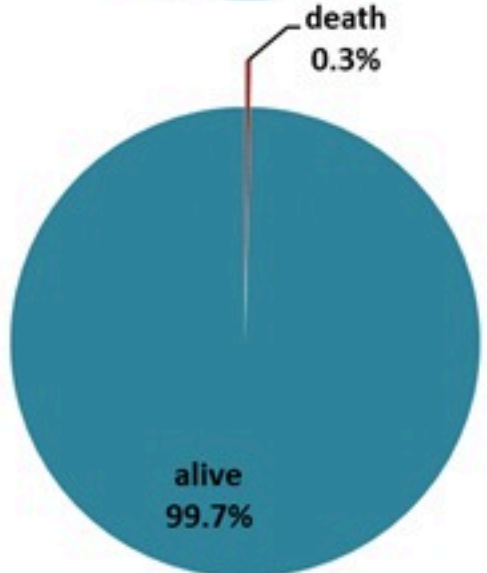

حسب تطور
الحالة
(المشبهة والمتبنة)