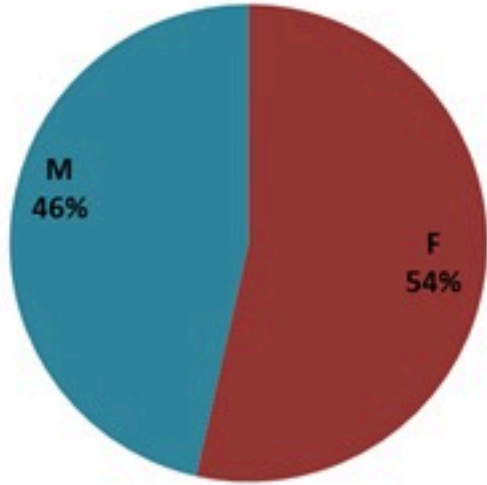

ترصد الكوليرا في لبنان 1 نيسان 2023

الجمهورية اللبنانية
وزارة الصحة العامة
برنامج الترصد الوبائي

الخطوط الساخنة

1760 (الصليب الأحمر)
1787 (وزارة الصحة)

حسب الجنس
(المشبهة والمتبنة)

الوفيات (المتبنة)		الحالات المثبتة		كافة الحالات المشبهة والمتبنة	
التراكمي	الجديدة (آخر 24 ساعة)	التراكمي	الجديدة (آخر 24 ساعة)	التراكمي	الجديدة (آخر 24 ساعة)
23	0	671	0	7212	10