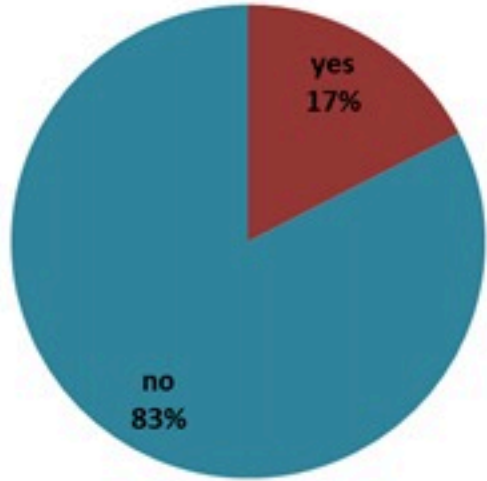

ترصد الكوليرا في لبنان 1 نيسان 2023

الجمهورية اللبنانية
وزارة الصحة العامة
برنامج الترصد الوبائي

الخطوط الساخنة

1760 (الصليب الأحمر)
1787 (وزارة الصحة)

حسب الجنس
(المشبهة والمتبنة)

الوفيات (المتبنة)		الحالات المثبتة		كافة الحالات المشبهة والمتبنة	
التراكمي	الجديدة (آخر 24 ساعة)	التراكمي	الجديدة (آخر 24 ساعة)	التراكمي	الجديدة (آخر 24 ساعة)
23	0	671	0	7212	10