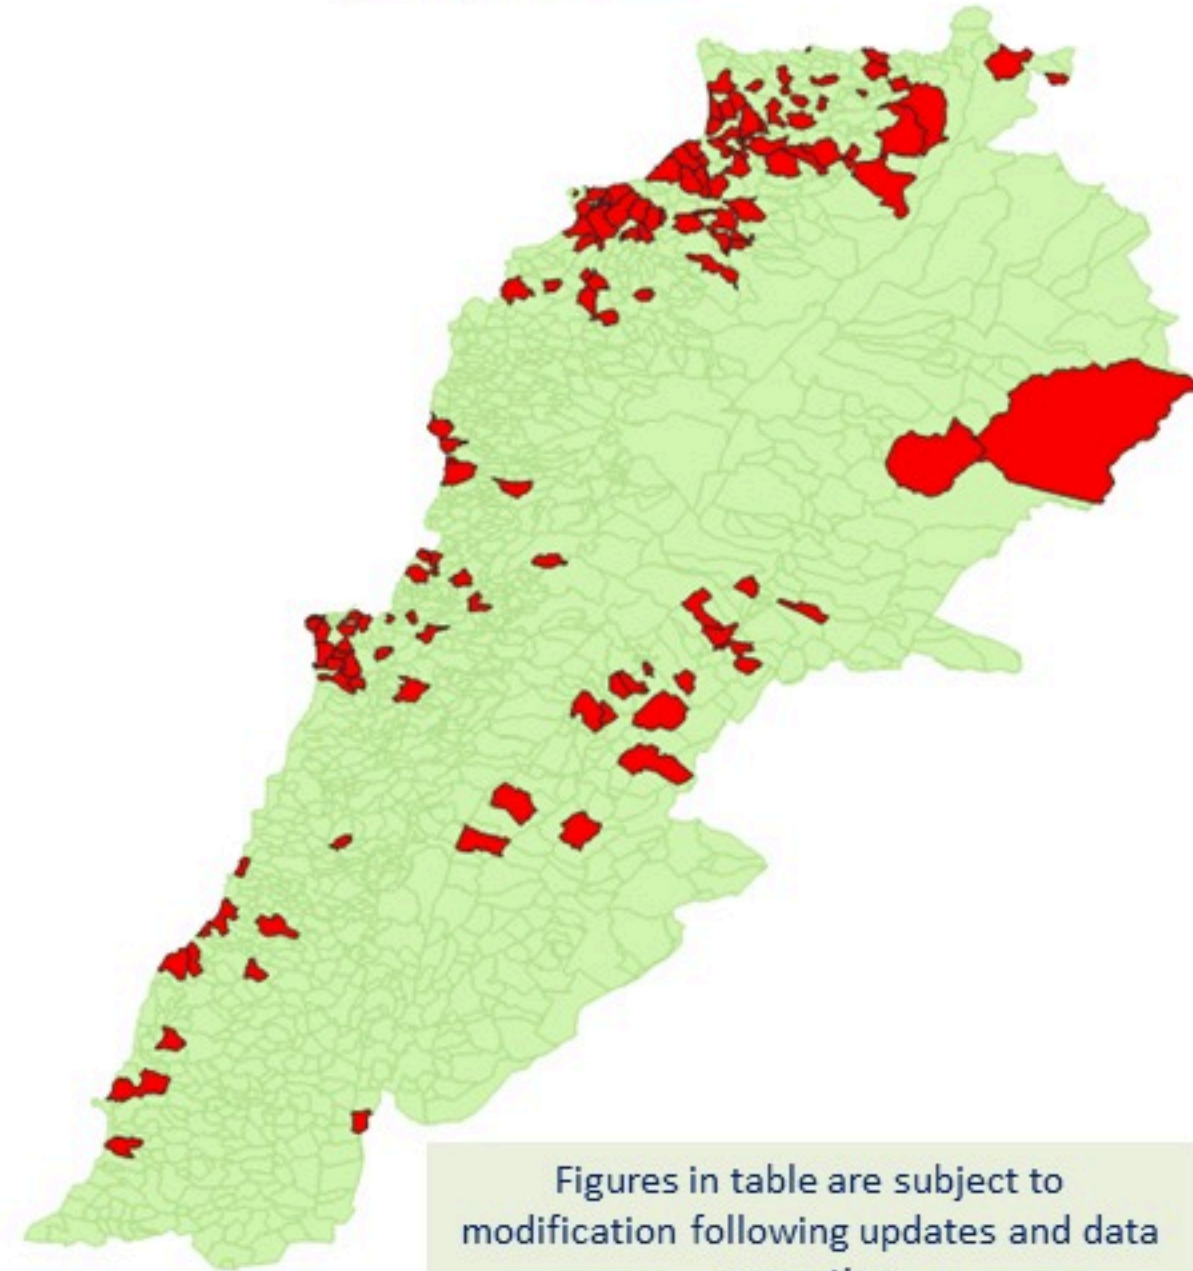

Cholera Surveillance Update 1 Apr 2023

By locality (confirmed)
حسب البلدة (المتبئة)

Figures in table are subject to modification following updates and data correction

Caza	Locality	cases	Caza	Locality	cases	
Akkar	Akkar Atika	1	Koura	Aintouna	1	
	Amayer/Quadi Khaled	1		Balfounh	1	
	Arqa / Marlayet Haddara	2		Bqawtula	7	
	Bebnine / Baddoua	16		Ghair	2	
	Beit Hajj/Koucha/Khreibit Jindi	1		Jounieh Ghadir	4	
	Bergayel	1		Jounieh Sabra	4	
	Bezbina	1		Yahchouch	1	
	Birch	2		Zouk Mosbeh	3	
	Bqerzia	1		Koura	Aaba	1
	Cheikh Ayache / Chir Hmairine	1			Aufdiq	1
	Dahr Qambar /Hokr Qatteh	1			Basa	1
	Dabadab	1	Bsama		1	
	Dinbou	2	Dahr Ain / Ras Masqua		1	
	Fneydek	1	Rachdibbine		1	
	Halba	1	Kfar Aqa		1	
	Hayssa	1	Aadayssah		1	
	Hocouich	1	Marjoun		Biklaya	1
	Jdeidat Qaytee	1			Broummata	1
	Kfar Harra	4		Bsalim	1	
	Kfar Melki	1		Daruna/Borj Hammoud	2	
	Khane Hayat	1		Mansourieh	3	
	Khirbet Char	2		Zalqa	1	
	Kneisset Hnaldar	1		Miniyah Danieh	Aadoua	1
	Kouachra	1			Assoun	4
	Koukikhat	2			Ain El Timh	1
	Machha	2			Bahsa	1
	Majdala	1	Bakhaoum		4	
	Memneaa	1	Bhanine / Zouk Bhanine		7	
	Mhamarah / Nahr Bared / Abdeh	22	Btamar		6	
	Minlara	1	Douniya		1	
	Mqyatea	1	Kfar Chollane		2	
	Ouadi Jamous	11	Kfar Habou		1	
	Qaabrine / Tal Hayat	1	Makubta		2	
	Qbalyat	1	Minieh		18	
	Qlayat Akkar	2	Qouatiyeh		1	
Qobet Chamra	17	Qatime	3			
Rahbeh	1	Rihanieh	35			
Ransiyeh / Deir Dalloum	1	Sir Daniieh	5			
Saadine	4	Saida	Aanqoun		1	
Tell Abbas Charqui	2		Bissariyeh		4	
Tieil	1		Ghazieh	2		
Zouq Haddara	1		Khawayeb	3		
Zouq Hosnieh	1		Saida	1		
Aley	Aley		1	Sawfand	1	
	Hay Selloum/Chouifat		1	Sour	Abbasiyeh	1
Baabda	Ain Roumanneh	1	Deir Qaroun Ain		4	
	Borj Brajneeh	3	Baalbeck		Badawi	16
	Ghbayroh/Chiyah/Sabra	2			Mina	7
	Hadath	1	Qobbah	21		
	Haret Hireik	1	Tripoli	Tripoli Bab Raml	1	
Kfar Chima	1	Tripoli Gardans		2		
Mrejijh	2	Tripoli Haddadine		1		
Baalbeck	Arsal	27		Tripoli Nouri	1	
	Kfar Dabache	2		Tripoli Souayqa / Assaen	3	
	Khodr	2		Tripoli Tabbaneh	21	
	Temnine Faouqa	1		Tripoli Zaitoun	15	
	Temnine Tahta	1		West Beirut	Kamel Jaruz	1
Younine	1	Kufaya	1			
Batroun	Chikka	1	Saghbine		1	
	Achrafieh	2	Zahrh		Aali Nahri	2
	Ain Miralssch	1			Bar Elias	2
Hamra	1	Dalhameh		2		
Mdaouar / Mar Mikhael	1	Harouch Mandra		1		
Msaalbeh	1	Hawch Omara		7		
Chouf	Zaarouriyeh	1		Majdal Anjar	1	
	Jbeil	Amchit		1	Qob Elias	9
Ehmej		1		Raait	11	
Fidar		1		Saadnayl	11	
Halate		1		Talabaya	2	
Jbeil		1	Zahrh Madaka	2		
Mastita		1	Zghorta	Aalma	1	
Koura		Andeh		1	Kfar Dhaqous	2
		Kfar Dhaqous		2	Majdalya Zghorta	7
	Majdalya Zghorta	7		Miriata / Fozur	3	
	Miriata / Fozur	3		Sabaa	1	
	Sabaa	1		Zghorta	5	
	Zghorta	5