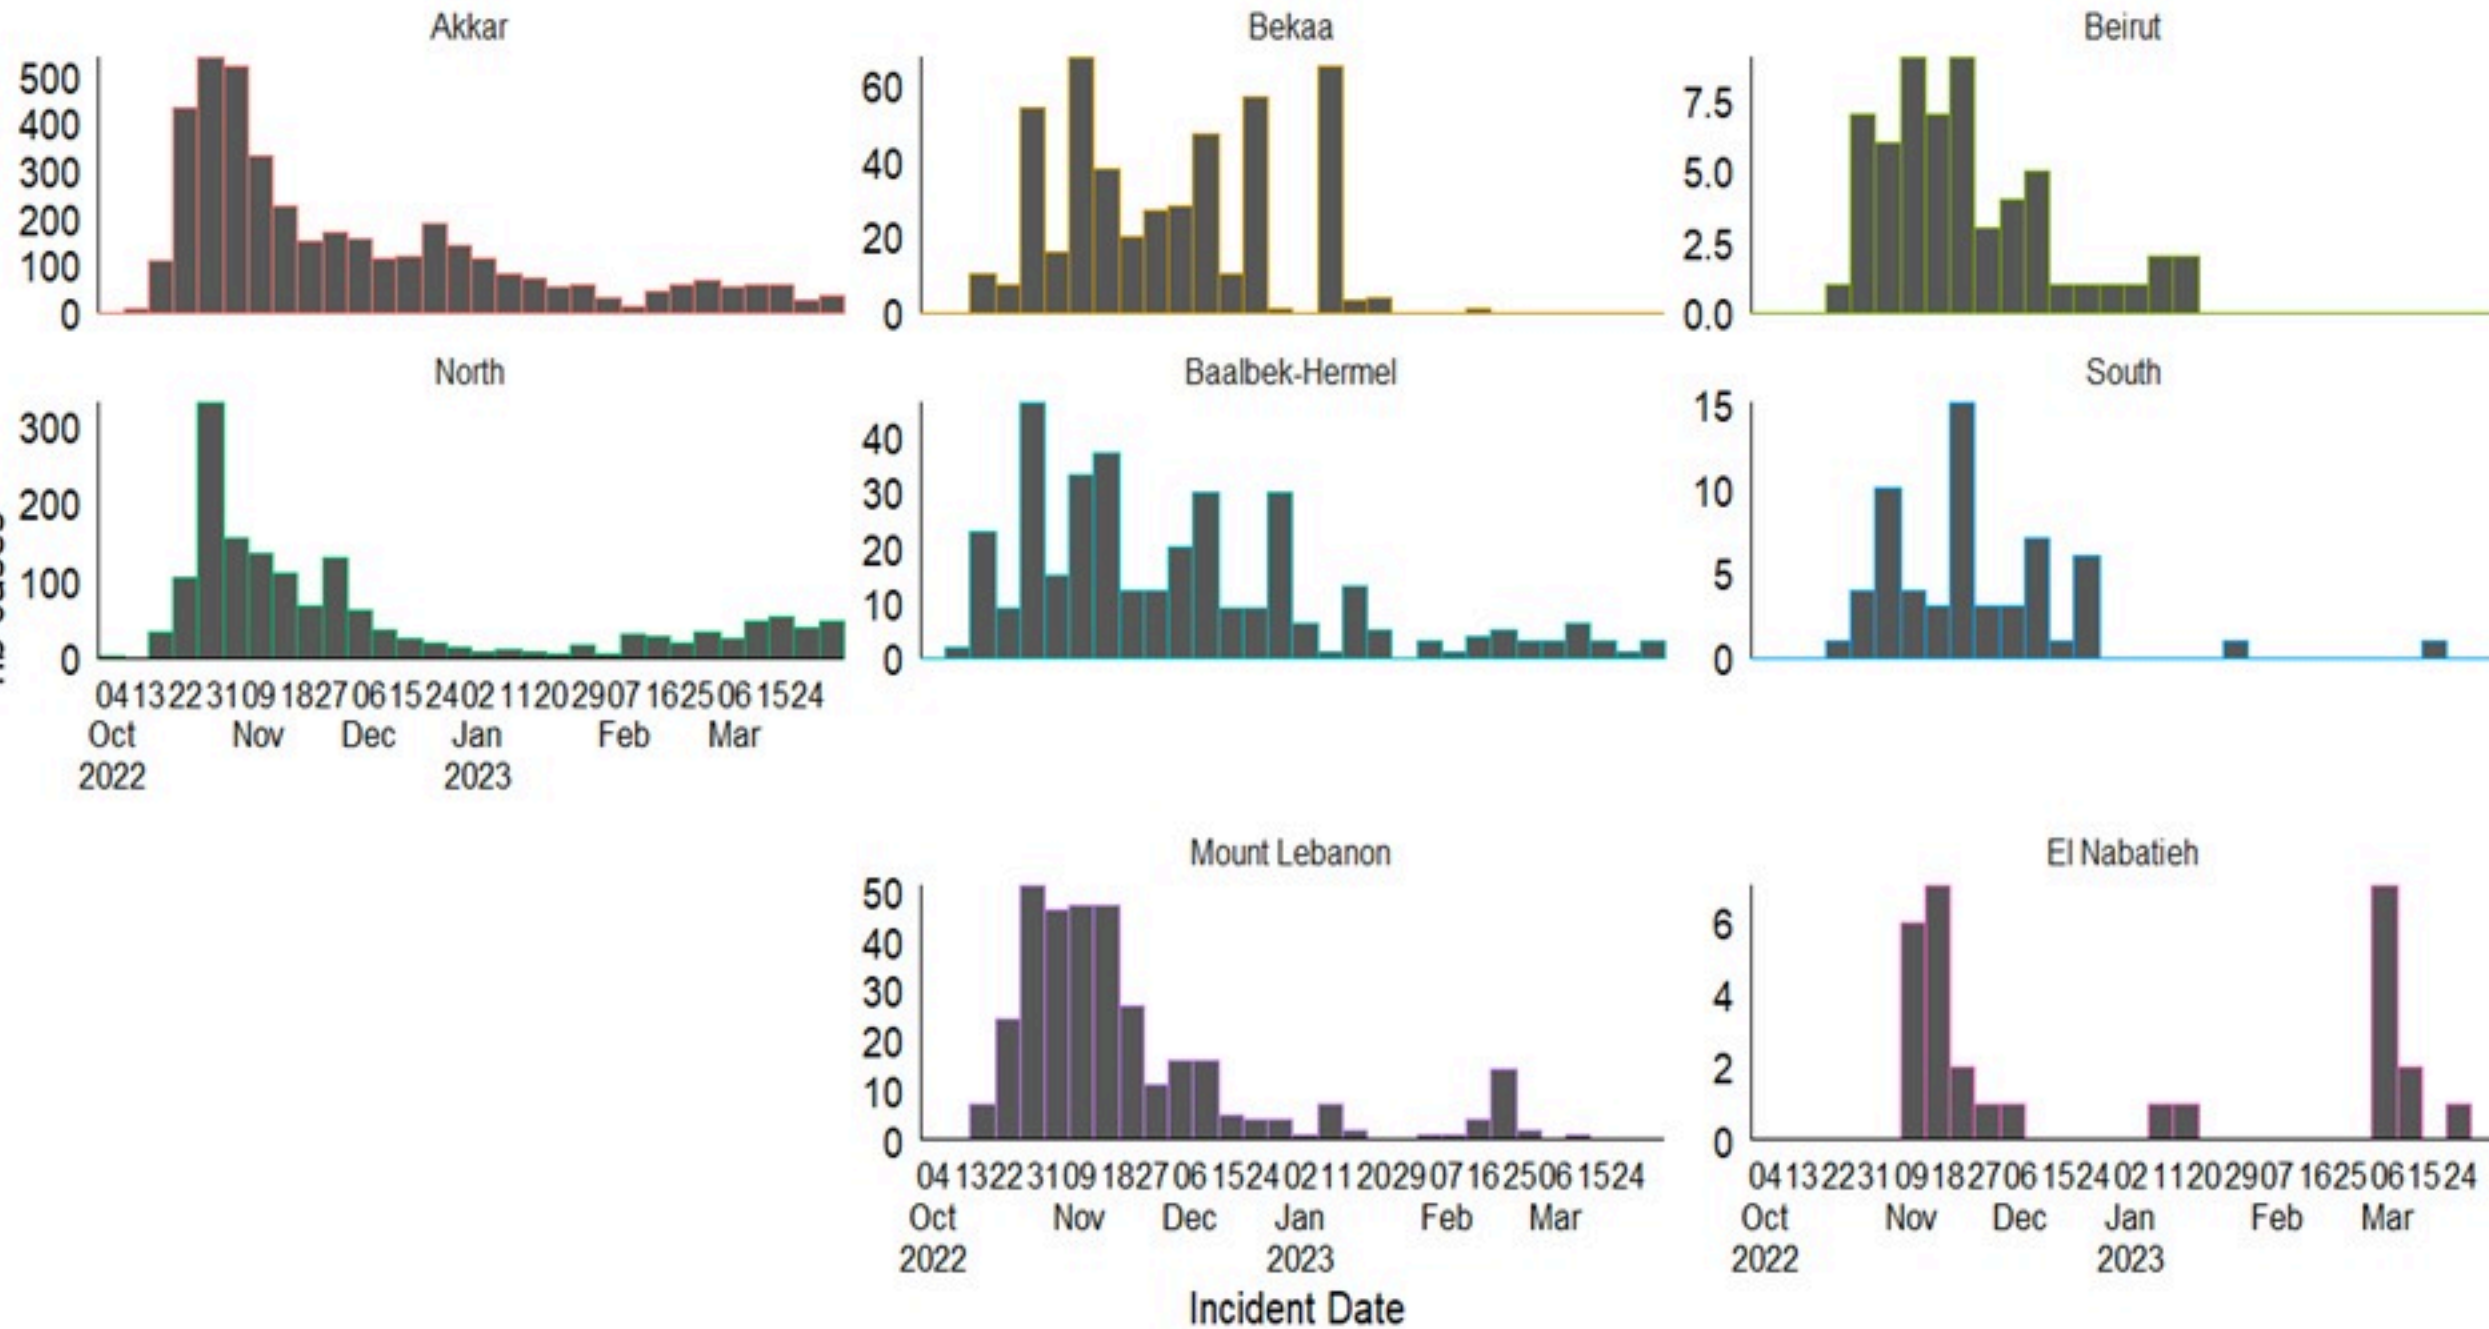

Cholera Surveillance Report

1 Apr 2023

Epicurves by date of reporting by province
(suspected and confirmed)