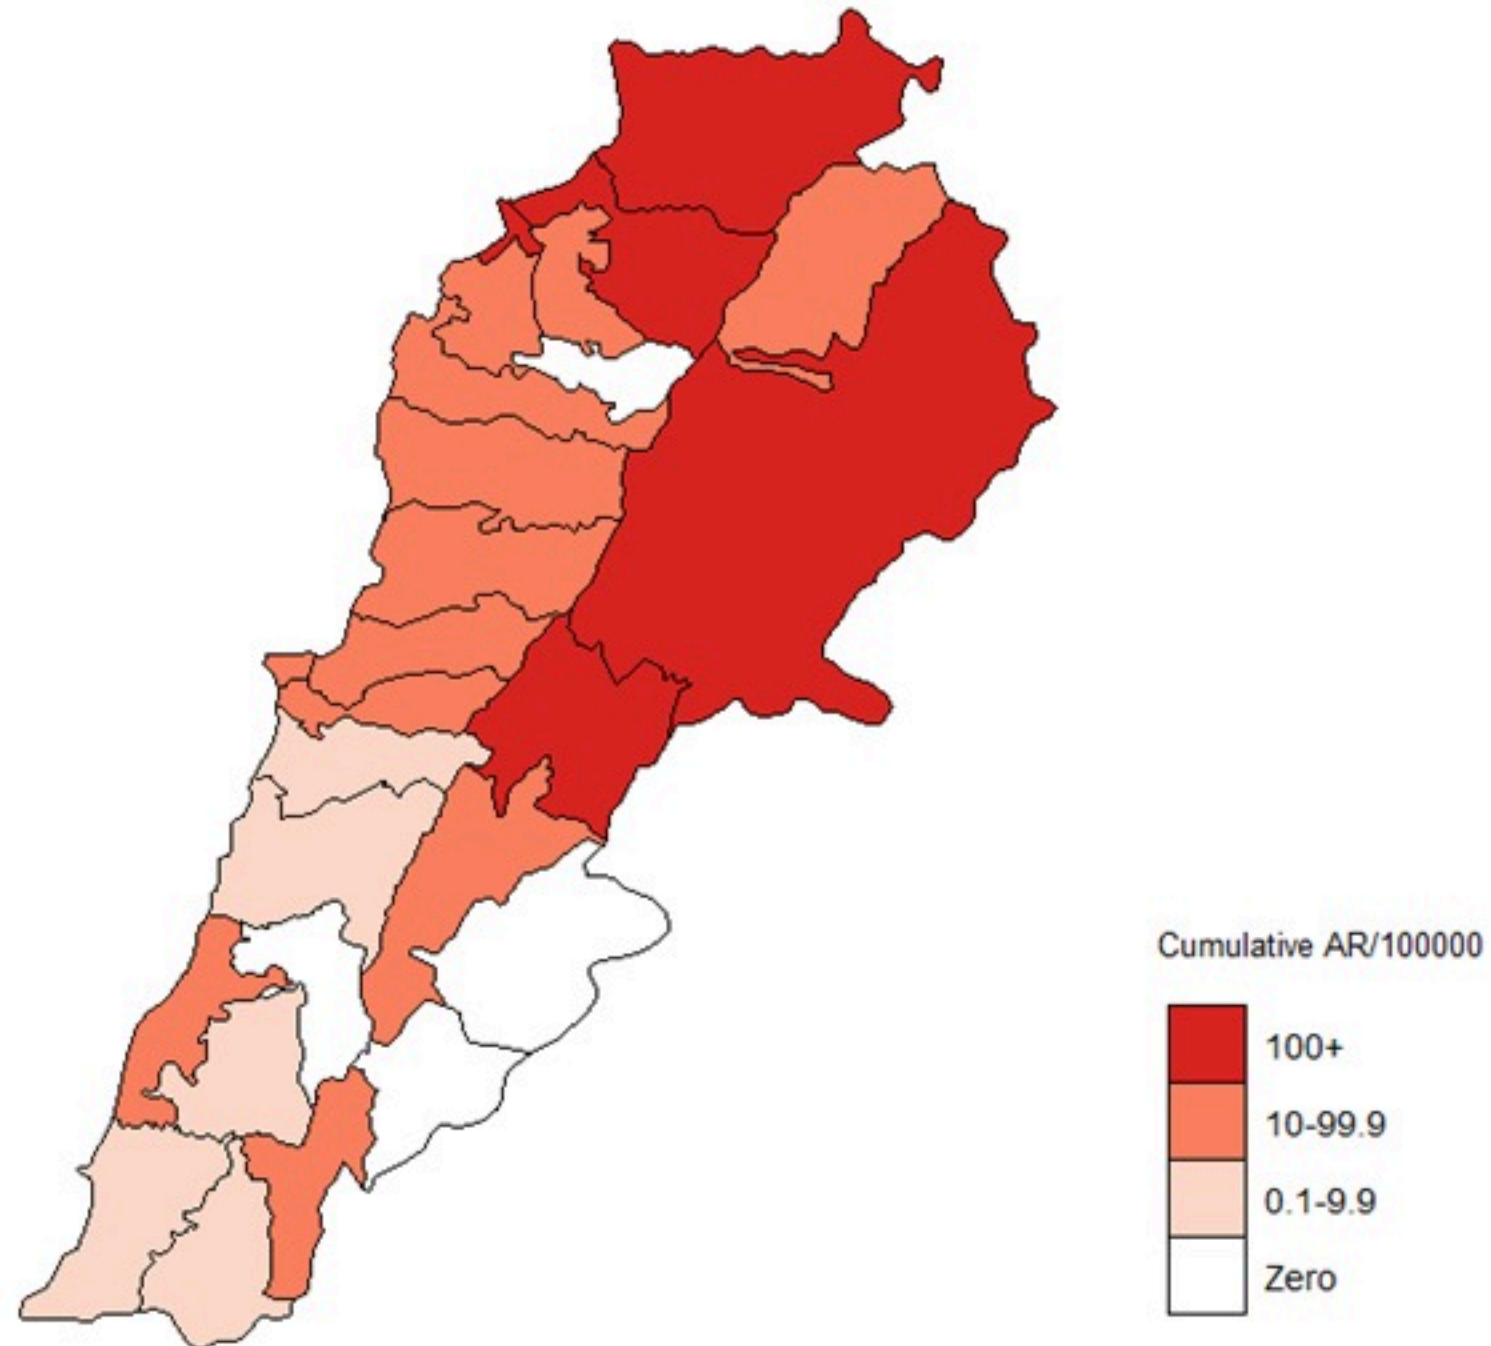

Cholera Surveillance Update

1 Apr 2023

Cumulative Attack Rate per 100,000 (suspected and confirmed)

نسبة الحدوث التراكمية لكل مئة الف نسمة (الحالات المشتبهه والمثبتة)