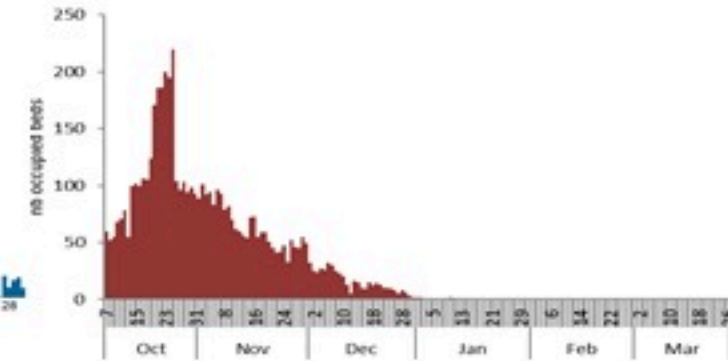

استعمال الاسره الاستشفائية
(للحالات المثبتة والمتبنة)