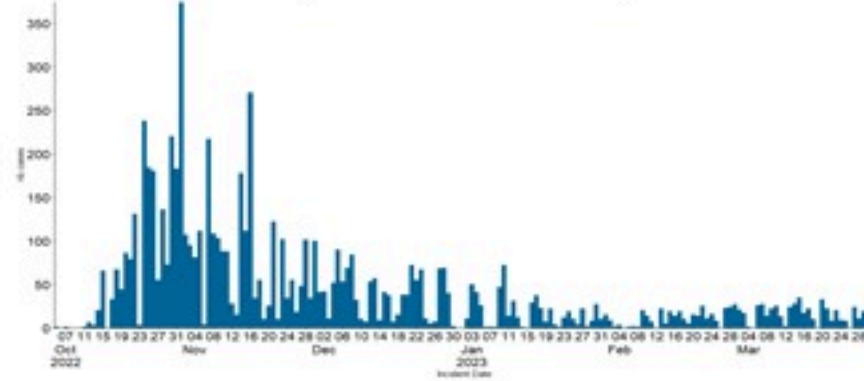

حسب تاريخ الإبلاغ
(للحالات المثبتة والمتبنة)