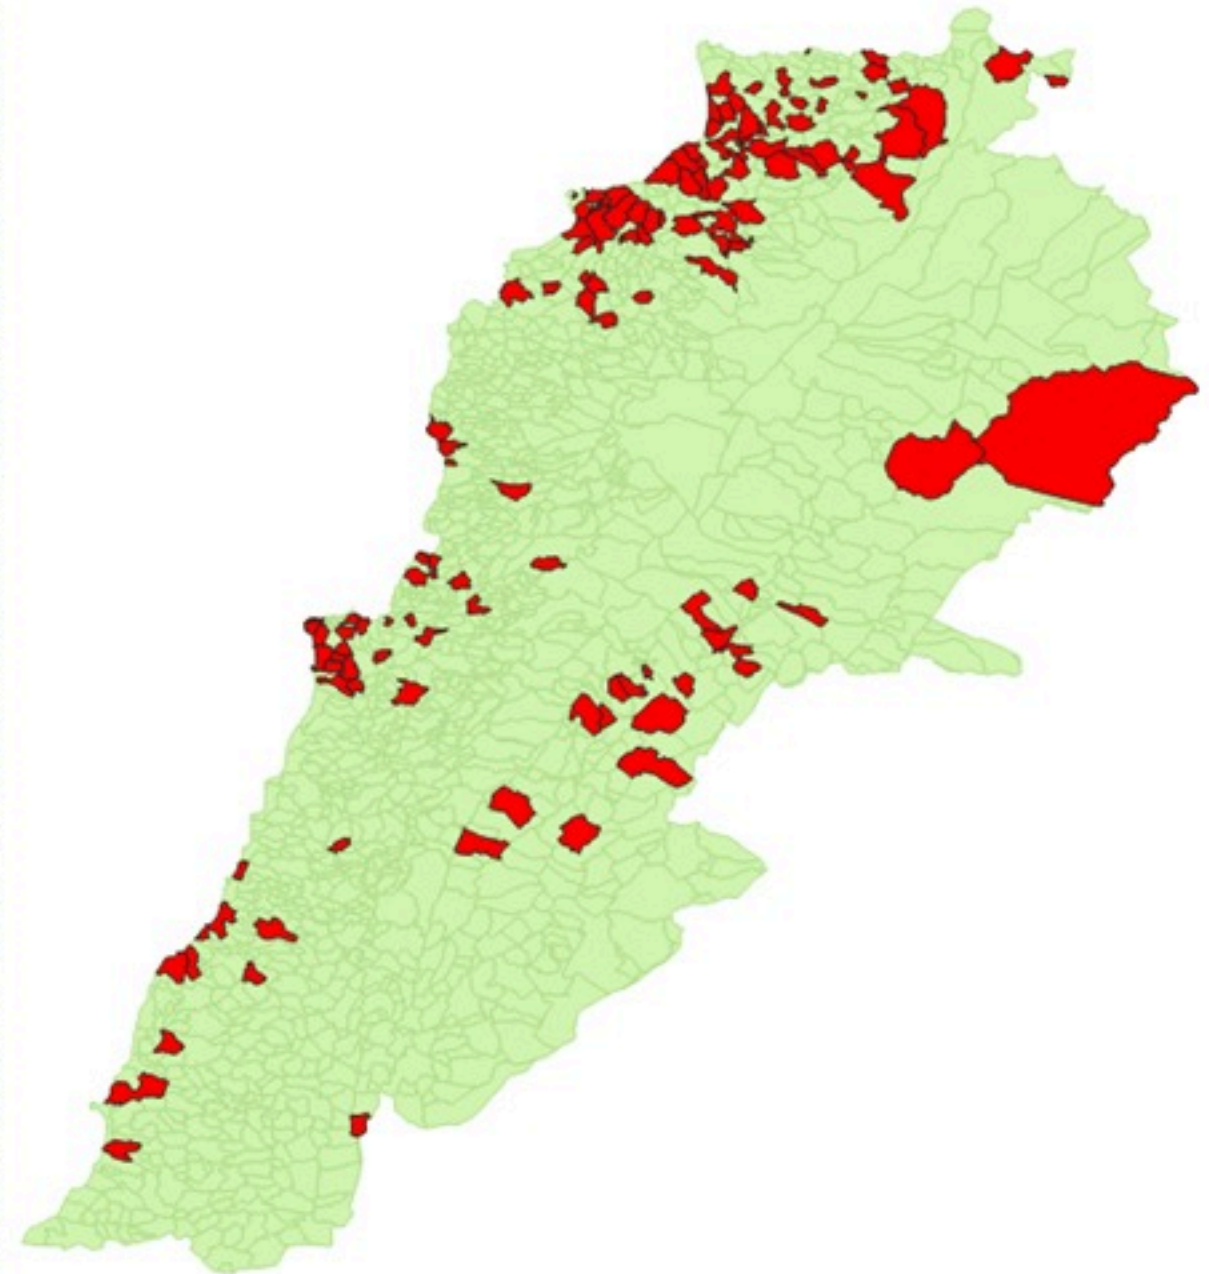

Cholera Surveillance Update

14 Dec 2022

By locality (confirmed)
حسب البلدة (المتبئة)

Figures in table are subject to modification following updates and data correction

Caza	Locality	Cases	Caza	Locality	Cases	
Akkar	Akkar Atika	1	Kiswan	Aintouna	1	
	Amayer/Quadi Khaled	1		Balfounh	1	
	Arqa / Marlayet Haddara	2		Bqajouta	7	
	Bebnine / Baddoua	160		Ghair	2	
	Beit Hajj/Koucha/Khreibit Jindi	3		Jounieh Ghadir	4	
	Berqayel	5		Jounieh Sabra	4	
	Bezbina	1		Yahchouch	1	
	Birch	2		Zouk Mosbeh	3	
	Bqerzla	1		Kouna	Aaba	1
	Cheikh Ayache / Chir Hmairine	3			Aufdiq	1
	Dahr Qambar /Hokr Qatfeh	3			Bana	1
	Dabadab	1	Bsama		1	
	Dinbou	2	Dahr Ain / Ras Masqua		1	
	Fneydek	1	Rachdibbine		1	
	Halba	1	Kfar Aqa		1	
	Hayssa	1	Aadayssah		1	
	Hocouh	3	Marjoun		Biklaya	1
	Jdeidat Qaytee	3			Broummiana	1
	Kfar Harra	4		Bsalim	1	
	Kfar Melki	1		Daruna/Borj Hammoud	2	
	Khane Hayat	1		Mansourieh	3	
	Khirbet Char	2		Zalqa	1	
	Kneisset Hnaldar	1		Minieh Danieh	Aadoua	1
	Kouchra	1			Assoun	4
	Kouekhat	2			Ain El Tineh	1
	Machha	2			Bahsa	1
	Majdala	2	Bakhaoun		4	
	Memneaa	1	Bhanine / Zouk Bhanine		7	
	Mhamarah / Nahr Bared / Abdeh	22	Btamar		6	
	Minlara	3	Douniya		1	
	Mqyatec	1	Kfar Chollane		2	
	Ouadi Jamous	11	Kfar Habou		1	
	Qaabrine / Tal Hayat	7	Makabta		2	
	Qbalyat	1	Minieh		18	
	Qjayat Akkar	2	Quatiyeh		1	
	Qobet Chamra	17	Qattine		3	
	Rahbeh	1	Rihanieh		35	
Ransiyeh / Deir Dalloum	1	Sir Dannieh	5			
Saadine	4	Saïda	Aanqoun		1	
Tell Abbas Charqui	2		Bissariyeh		1	
Tieil	1		Ghair	2		
Zouq Haddara	1		Khawayb	3		
Zouq Hosniah	3		Saïda	1		
Aley	Aley		1	Sawfand	1	
	Hay Selloum/Chouefat	1	Sour	Abbasiyeh	1	
Baabda	Ain Roummaneh	1		Deir Qaroun Ain	4	
	Borj Brajneh	3		Badawi	16	
	Ghbayreh/Chiyah/Sabra	2		Mina	7	
	Hadath	3	Qobbah	21		
	Haret Hreik	1	Tripoli Bab Raml	1		
	Kfar Chima	1	Tripoli Gardans	1		
Baalbeck	Mrejjih	1	Tripoli Haddadine	1		
	Arsal	27	Tripoli Nouri	1		
	Kfar Dabache	2	Tripoli Souayqa / Assaïn	3		
	Khodr	2	Tripoli Tabbaneh	20		
	Temnine Faouqa	1	Tripoli Zaitoun	15		
Batroun	Temnine Tahta	9	West Beqaa	Kamel Jaouz	1	
	Younine	1		Kufaya	1	
Beirut	Chikka	1	Zahleh	Saghbine	1	
	Achrafieh	2		Aali Nahri	2	
	Ain Mraissch	1		Bar Elias	2	
	Hamra	1		Dalhamieh	1	
	Mdaouar / Mar Mikhael	1		Harouch Mandra	1	
Chouf	Msalbeh	1		Hawch Orana	7	
	Zaarouriyeh	1		Majdal Anjar	1	
	Jbeil	Amchit		1	Qob Elias	9
		Ehmej		1	Raït	11
		Jbeil		1	Saïnayd	11
Mastita		2	Talabaya	2		
			Zahleh Madaka	2		
Kiswan			Zghorta	Aalma	1	
				Andeh	1	
				Kfar Dhaqous	2	
				Majdalya Zghorta	7	
				Mirata / Fozur	3	
Kouna				Sebwa	1	
				Zghorta	5	