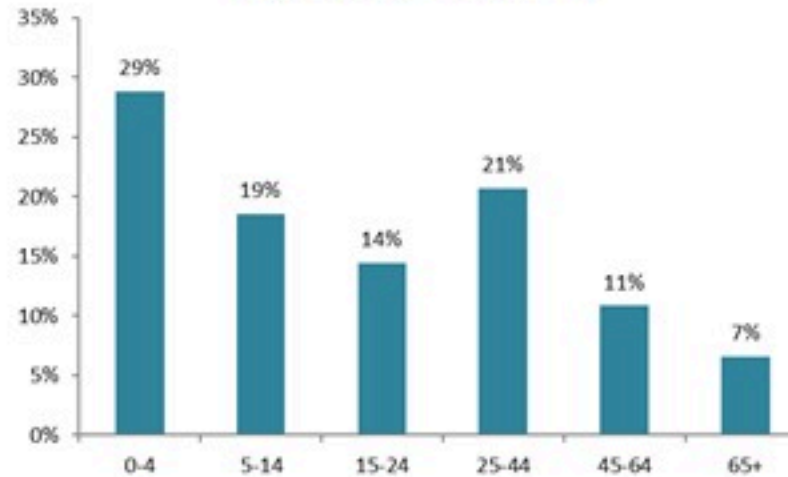

حسب الفئة العمرية
(للحالات المشبهة والمثبتة)