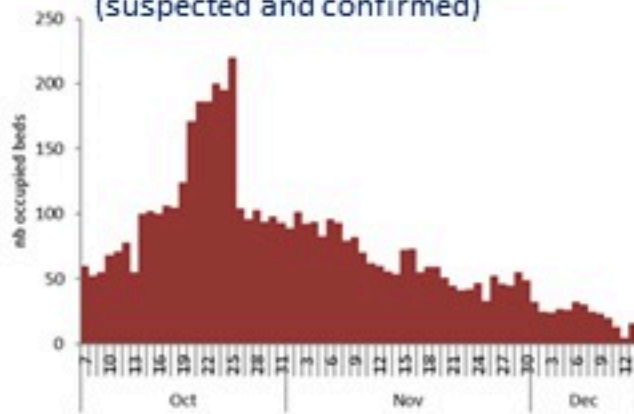

حسب تطور الحالة
(المشبهة والمثبتة)

الوفيات (المثبتة)		الحالات المثبتة		كافة الحالات المشبهة والمثبتة	
التراكمي	الجديدة (آخر 24 ساعة)	التراكمي	الجديدة (آخر 24 ساعة)	التراكمي	الجديدة (آخر 24 ساعة)
23	0	660	0	5244	58

حسب تاريخ الإبلاغ
(للحالات المثبتة والمثبتة)

استعمال الاسرة الاستشفائية
(للحالات المثبتة والمثبتة)

حسب الفئة العمرية
(للحالات المشبهة والمثبتة)

حسب البلدة
(للحالات المثبتة)

Cholera Surveillance Report

14 Dec 2022

Call Centers
 1760 (Red Cross)
 1787 (MOPH)

All cases (suspected and confirmed)		Confirmed Cases		Deaths (confirmed)	
New (past 24 h)	Cumulative	New (past 24 h)	Cumulative	New	Cumulative
58	5244	0	660	0	23

By Sex
(suspected and confirmed)

Occupied hospital beds
(suspected and confirmed)

By date of report
(suspected and confirmed)

By Hospital Admission
(suspected and confirmed)

By locality (confirmed cases)

By age group
(suspected and confirmed cases)