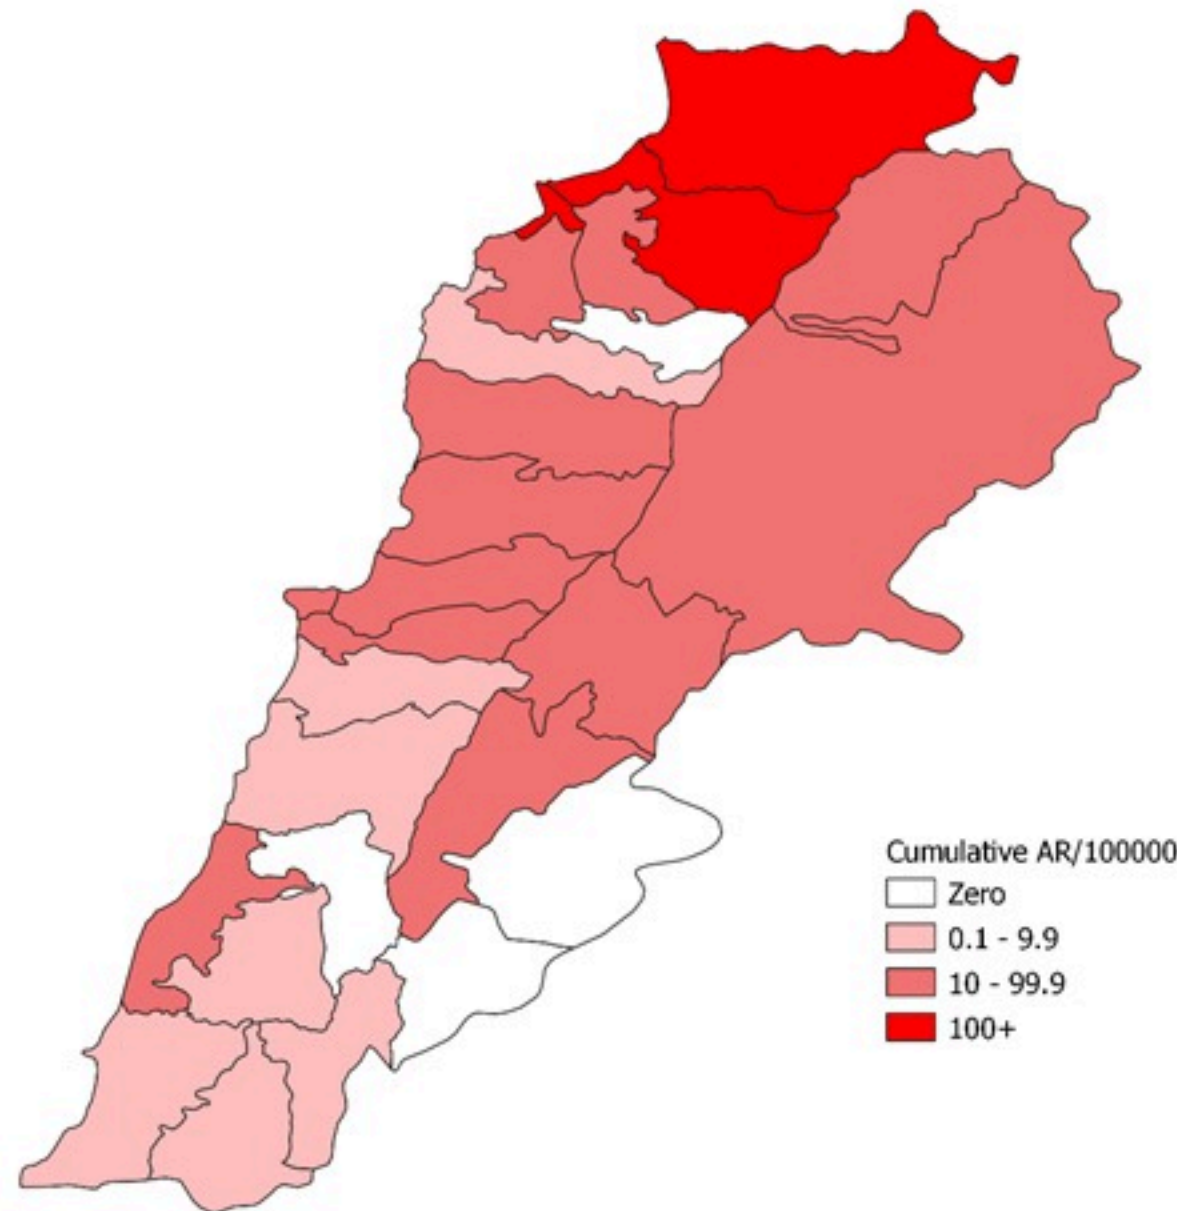

Cholera Surveillance Update

14 Dec 2022

Cumulative Attack Rate per 100,000 (suspected and confirmed)
نسبة الحدوث التراكمية لكل مئة ألف نسمة (الحالات المشتبهية والمثبتة)