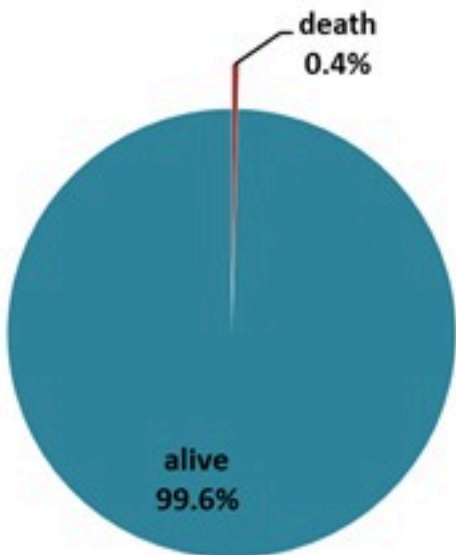

ترصد الكوليرا في لبنان 14 كانون الاول 2022

الجمهورية اللبنانية
وزارة الصحة العامة
برنامج الترصد الوبائي

الخطوط الساخنة

1760 (الصليب الأحمر)
1787 (وزارة الصحة)

حسب الجنس
(المشبهة والمثبتة)

حسب الاستشفاء
(المشبهة والمثبتة)

حسب تطور الحالة
(المشبهة والمثبتة)

الوفيات (المثبتة)		الحالات المثبتة		كافة الحالات المشبهة والمثبتة	
التراكمي	الجديدة (آخر 24 ساعة)	التراكمي	الجديدة (آخر 24 ساعة)	التراكمي	الجديدة (آخر 24 ساعة)
23	0	660	0	5244	58