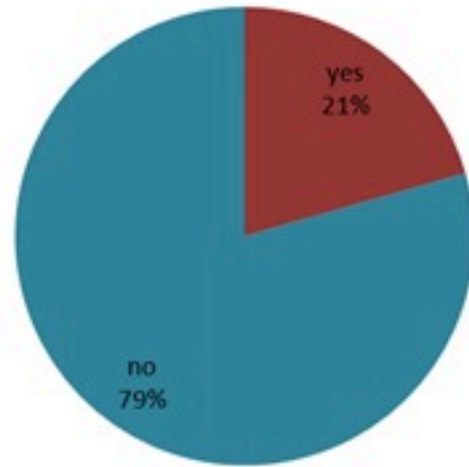

ترصد الكوليرا في لبنان 14 كانون الاول 2022

الجمهورية اللبنانية
وزارة الصحة العامة
برنامج الترصد الوبائي

الخطوط الساخنة

1760 (الصليب الأحمر)
1787 (وزارة الصحة)

حسب الجنس
(المشبهة والمثبتة)

حسب الاستشفاء
(المشبهة والمثبتة)