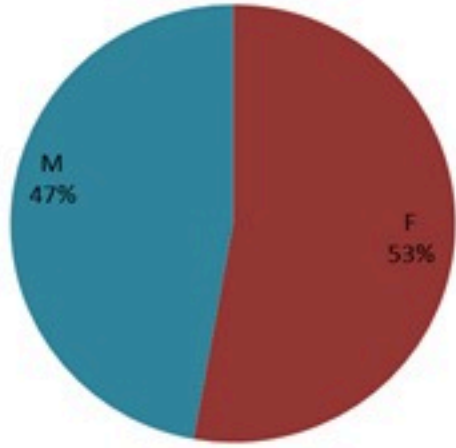

ترصد الكوليرا في لبنان 14 كانون الاول 2022

الجمهورية اللبنانية
وزارة الصحة العامة
برنامج الترصد الوبائي

الخطوط الساخنة

1760 (الصليب الأحمر)
1787 (وزارة الصحة)

حسب الجنس
(المشبهة والمثبتة)

حسب الاستشفاء
(المشبهة والمثبتة)

حسب تطور الحالة
(المشبهة والمثبتة)

الوفيات (المثبتة)		الحالات المثبتة		كافة الحالات المشبهة والمثبتة	
التراكمي	الجديدة (آخر 24 ساعة)	التراكمي	الجديدة (آخر 24 ساعة)	التراكمي	الجديدة (آخر 24 ساعة)
23	0	660	0	5244	58