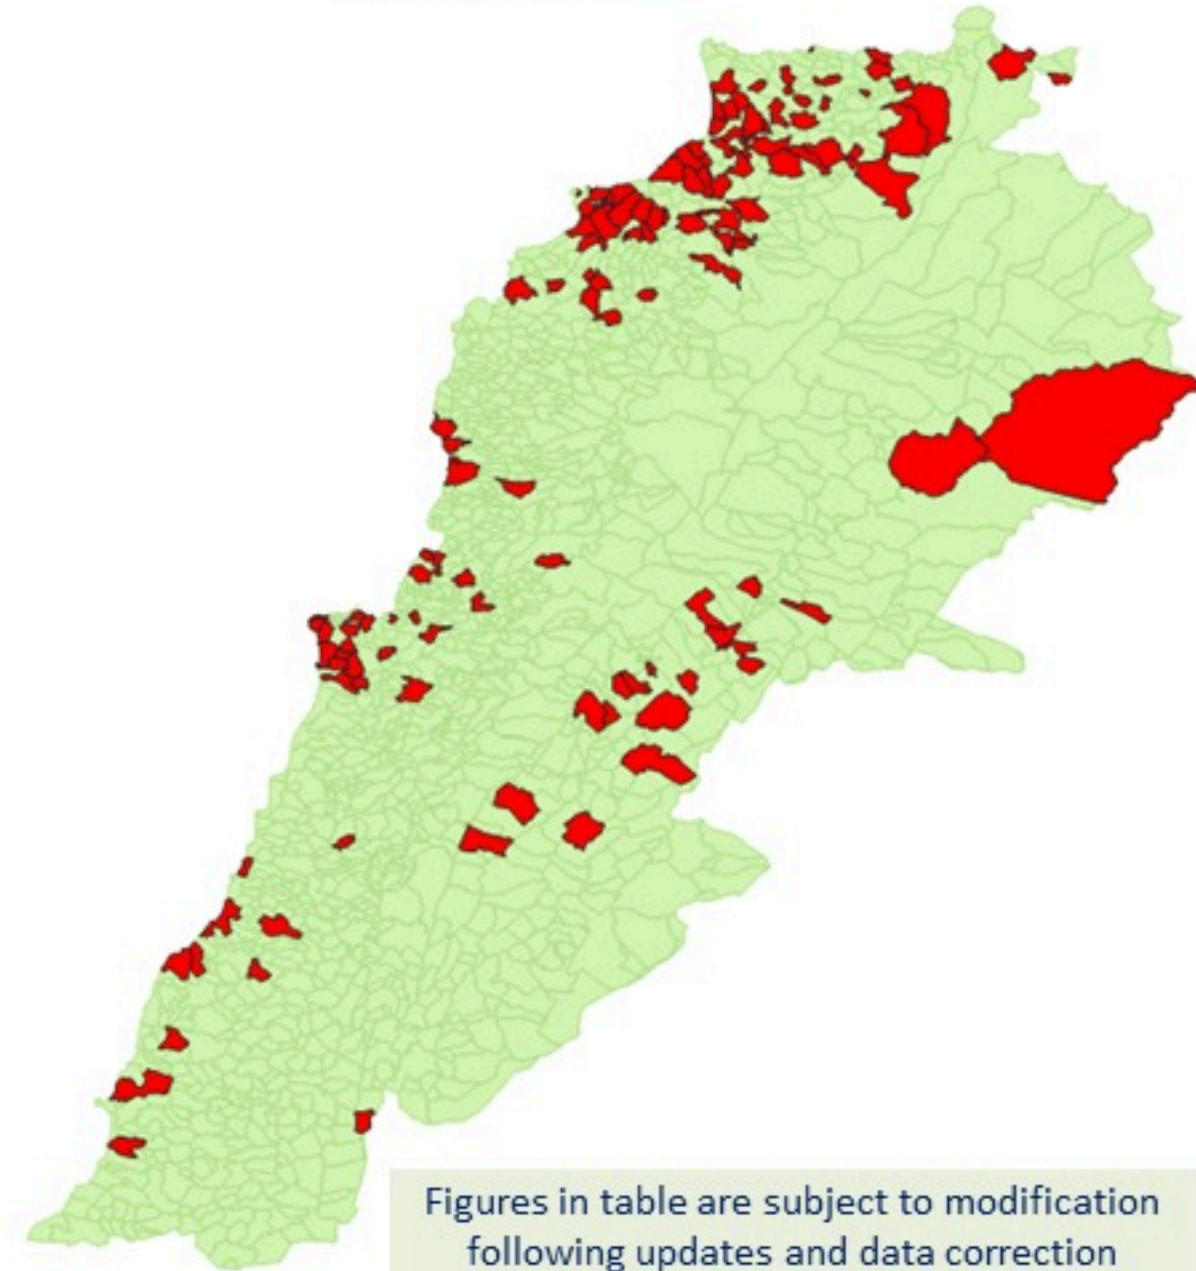

Cholera Surveillance Update

14 Apr 2023

By locality (confirmed)
حسب البلدة (المتبنة)

Figures in table are subject to modification following updates and data correction

Caza	Locality	Cases	Caza	Locality	Cases		
Akkar	Akkar Atika	1	Koura	Aintouna	1		
	Amayer/Quadi Khaled	1		Balfounh	1		
	Arqa / Marlayet Haddara	2		Bqawzuta	7		
	Bebnine / Baddoua	16		Ghair	2		
	Beit Hajj/Koucha/Khreibit Jindi	1		Jounieh Ghadir	4		
	Bergayel	1		Jounieh Sabra	4		
	Bezbina	1		Yahchouch	1		
	Birch	2		Zouk Mosbeh	3		
	Bqerzia	1		Koura	Aaba	1	
	Cheikh Ayache / Chir Hmairine	1			Aufdiq	1	
	Dahr Qambar /Hokr Qatteh	1	Basa		1		
	Dabadab	1	Bsama		1		
	Dinbou	2	Dahr Ain / Ras Masqua		1		
	Fneydek	1	Rachdibbine		1		
	Halba	1	Kfar Aqa		1		
	Hayssa	1	Aadayssah		1		
	Hocouich	1	Marjoun		Biklaya	1	
	Jdeidat Qaytee	1			Broummata	1	
	Kfar Harra	4		Bsalim	1		
	Kfar Melki	1		Daruna/Borj Hammoud	2		
	Khane Hayat	1		Mansourieh	3		
	Khirbet Char	2		Zalqa	1		
	Kneisset Hnaldar	1		Miniyah Danieh	Aadoua	1	
	Kouachra	1			Assoun	4	
	Koukikhat	2			Ain El Timh	1	
	Machha	2			Bahsa	1	
	Majdala	1	Bakhaoum		4		
	Memneaa	1	Bhanine / Zouk Bhanine		7		
	Mhamarah / Nahr Bared / Abdeh	22	Btamar		6		
	Minlara	1	Douniya		1		
	Mqyatea	1	Kfar Chollane		2		
	Ouadi Jamous	11	Kfar Habou		1		
	Qaabrine / Tal Hayat	1	Makubta	2			
	Qbalyat	1	Miniyah	Miniyah	18		
	Qlayat Akkar	2		Qouatiyeh	1		
	Qobet Chamra	17		Qatime	3		
	Rahbeh	1		Rihanieh	35		
	Ransiyeh / Deir Dalloum	1		Sir Daniyah	5		
	Saadine	4		Sidon	Aanqoun	1	
	Tell Abbas Charqui	2			Bissariyeh	4	
Tieil	1	Ghazieh			2		
Zouq Haddara	1	Khawayeb			3		
Zouq Hosnieh	1	Saida			1		
Aley	Aley	1	Sawfand		1		
	Hay Selloum/Chouifat	1	Sour		Abbasiyeh	1	
Baabda	Ain Roumaneh	1			Deir Qaroun Ain	4	
	Borj Brajneeh	3	Baabda		Badawi	16	
	Ghbayroh/Chiyah/Sabra	2			Mina	7	
	Hadath	1	Qobbah	21			
	Haret Hireik	1	Tripoli	Tripoli Bab Raml	1		
	Kfar Chima	1		Tripoli Gards	2		
	Mrejijh	2		Tripoli Haddadine	1		
Baalbeck	Arsal	27		Tripoli Nouri	1		
	Kfar Dabache	2		Tripoli Souayqa / Jsrain	3		
	Khodr	2		Tripoli Tabbaneh	21		
	Temnine Faouqa	1		Tripoli Zaitoun	15		
	Temnine Tahta	1	West Beqaa	Kamel Jaruz	1		
Younine	1	Kufaya		1			
Batroun	Chikka	2		Saghbine	1		
	Achrafieh	2		Zahrh	Aali Nahri	2	
	Ain Miralssch	1			Bar Elias	2	
Hamra	1	Dalhamieh			2		
Mdaouar / Mar Mikhael	1	Harouch Mandra			1		
Msaibeh	1	Hawch Omara			7		
Chouf	Zaarouriyeh	1			Majdal Anjar	1	
	Jbeil	Amchit			1	Qob Elias	9
Ehmej		1	Raait		11		
Fidar		1	Saadinayd		11		
Halate		1	Talabaya		2		
Jbeil		1	Zahrh Madaka	2			
Mastita		1	Zghorta	Aalma	1		
				Andeh	1		
		Kfar Dhaqous		2			
		Majdalya Zghorta		7			
		Miriata / Fazar		3			
		Sabwad		1			
		Zghorta		5