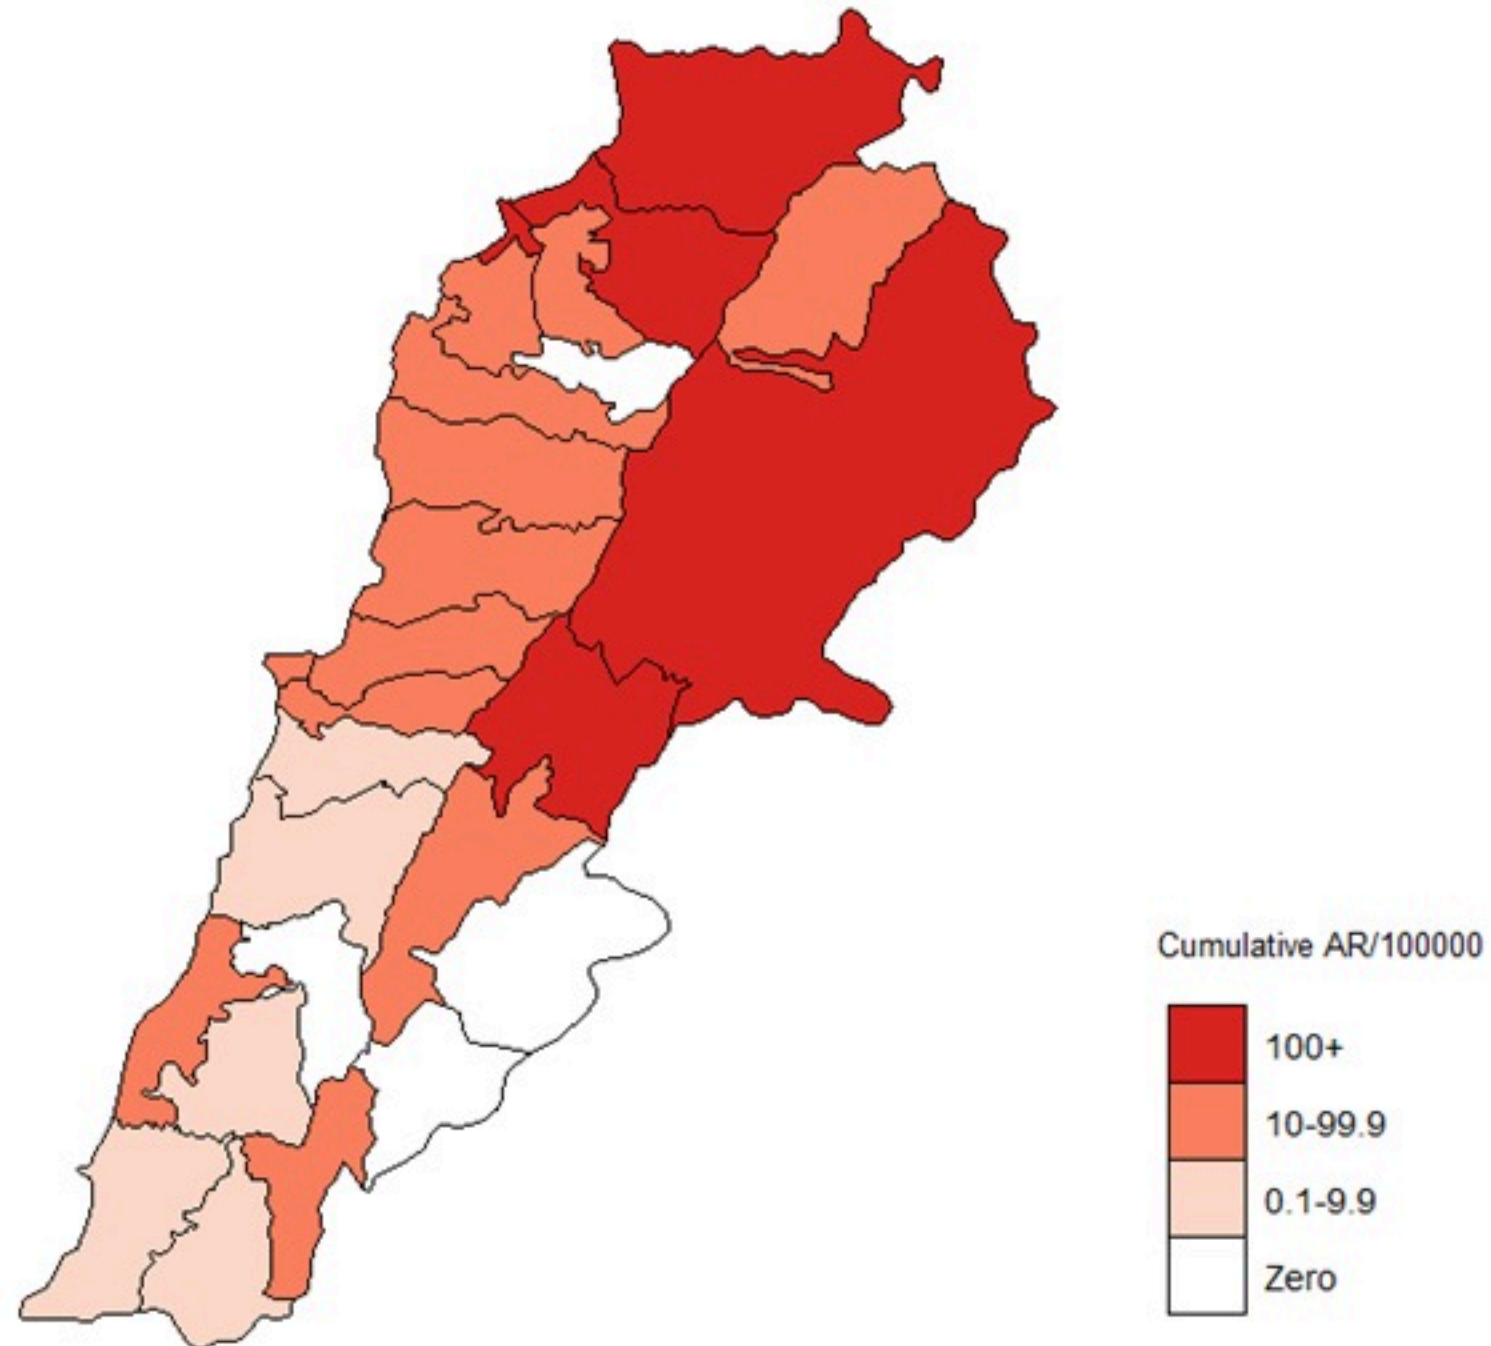

Cholera Surveillance Update

14 Apr 2023

Cumulative Attack Rate per 100,000 (suspected and confirmed)

نسبة الحدوث التراكمية لكل مئة الف نسمة (الحالات المشتبهة والمثبتة)