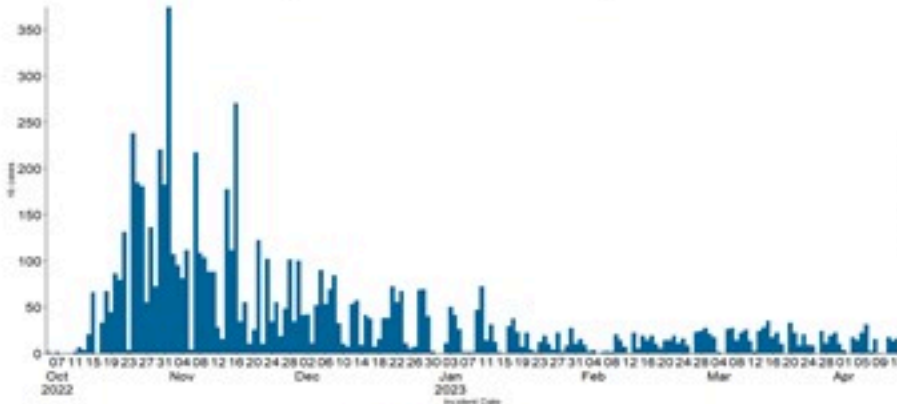

حسب تاريخ الإبلاغ
(للحالات المثبتة والمتبنة)