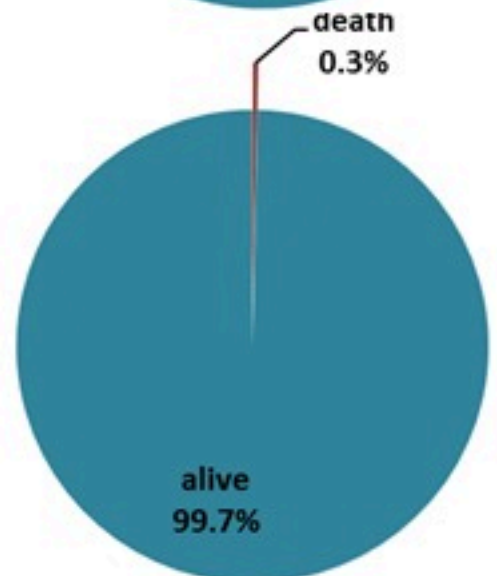

حسب تطور
الحالة
(المشبهة والمتبنة)