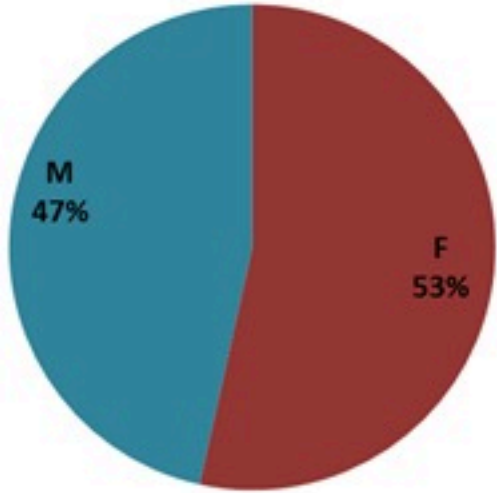

ترصد الكوليرا في لبنان

14 نيسان 2023

الجمهورية اللبنانية
وزارة الصحة العامة
برنامج الترصد الوبائي

الخطوط الساخنة

1760 (الصليب الأحمر)
1787 (وزارة الصحة)

حسب الجنس
(المشبهة والمتبنة)

الوفيات (المتبنة)		الحالات المثبتة		كافة الحالات المشبهة والمتبنة	
التراكمي	الجديدة (آخر 24 ساعة)	التراكمي	الجديدة (آخر 24 ساعة)	التراكمي	الجديدة (آخر 24 ساعة)
23	0	671	0	7363	16