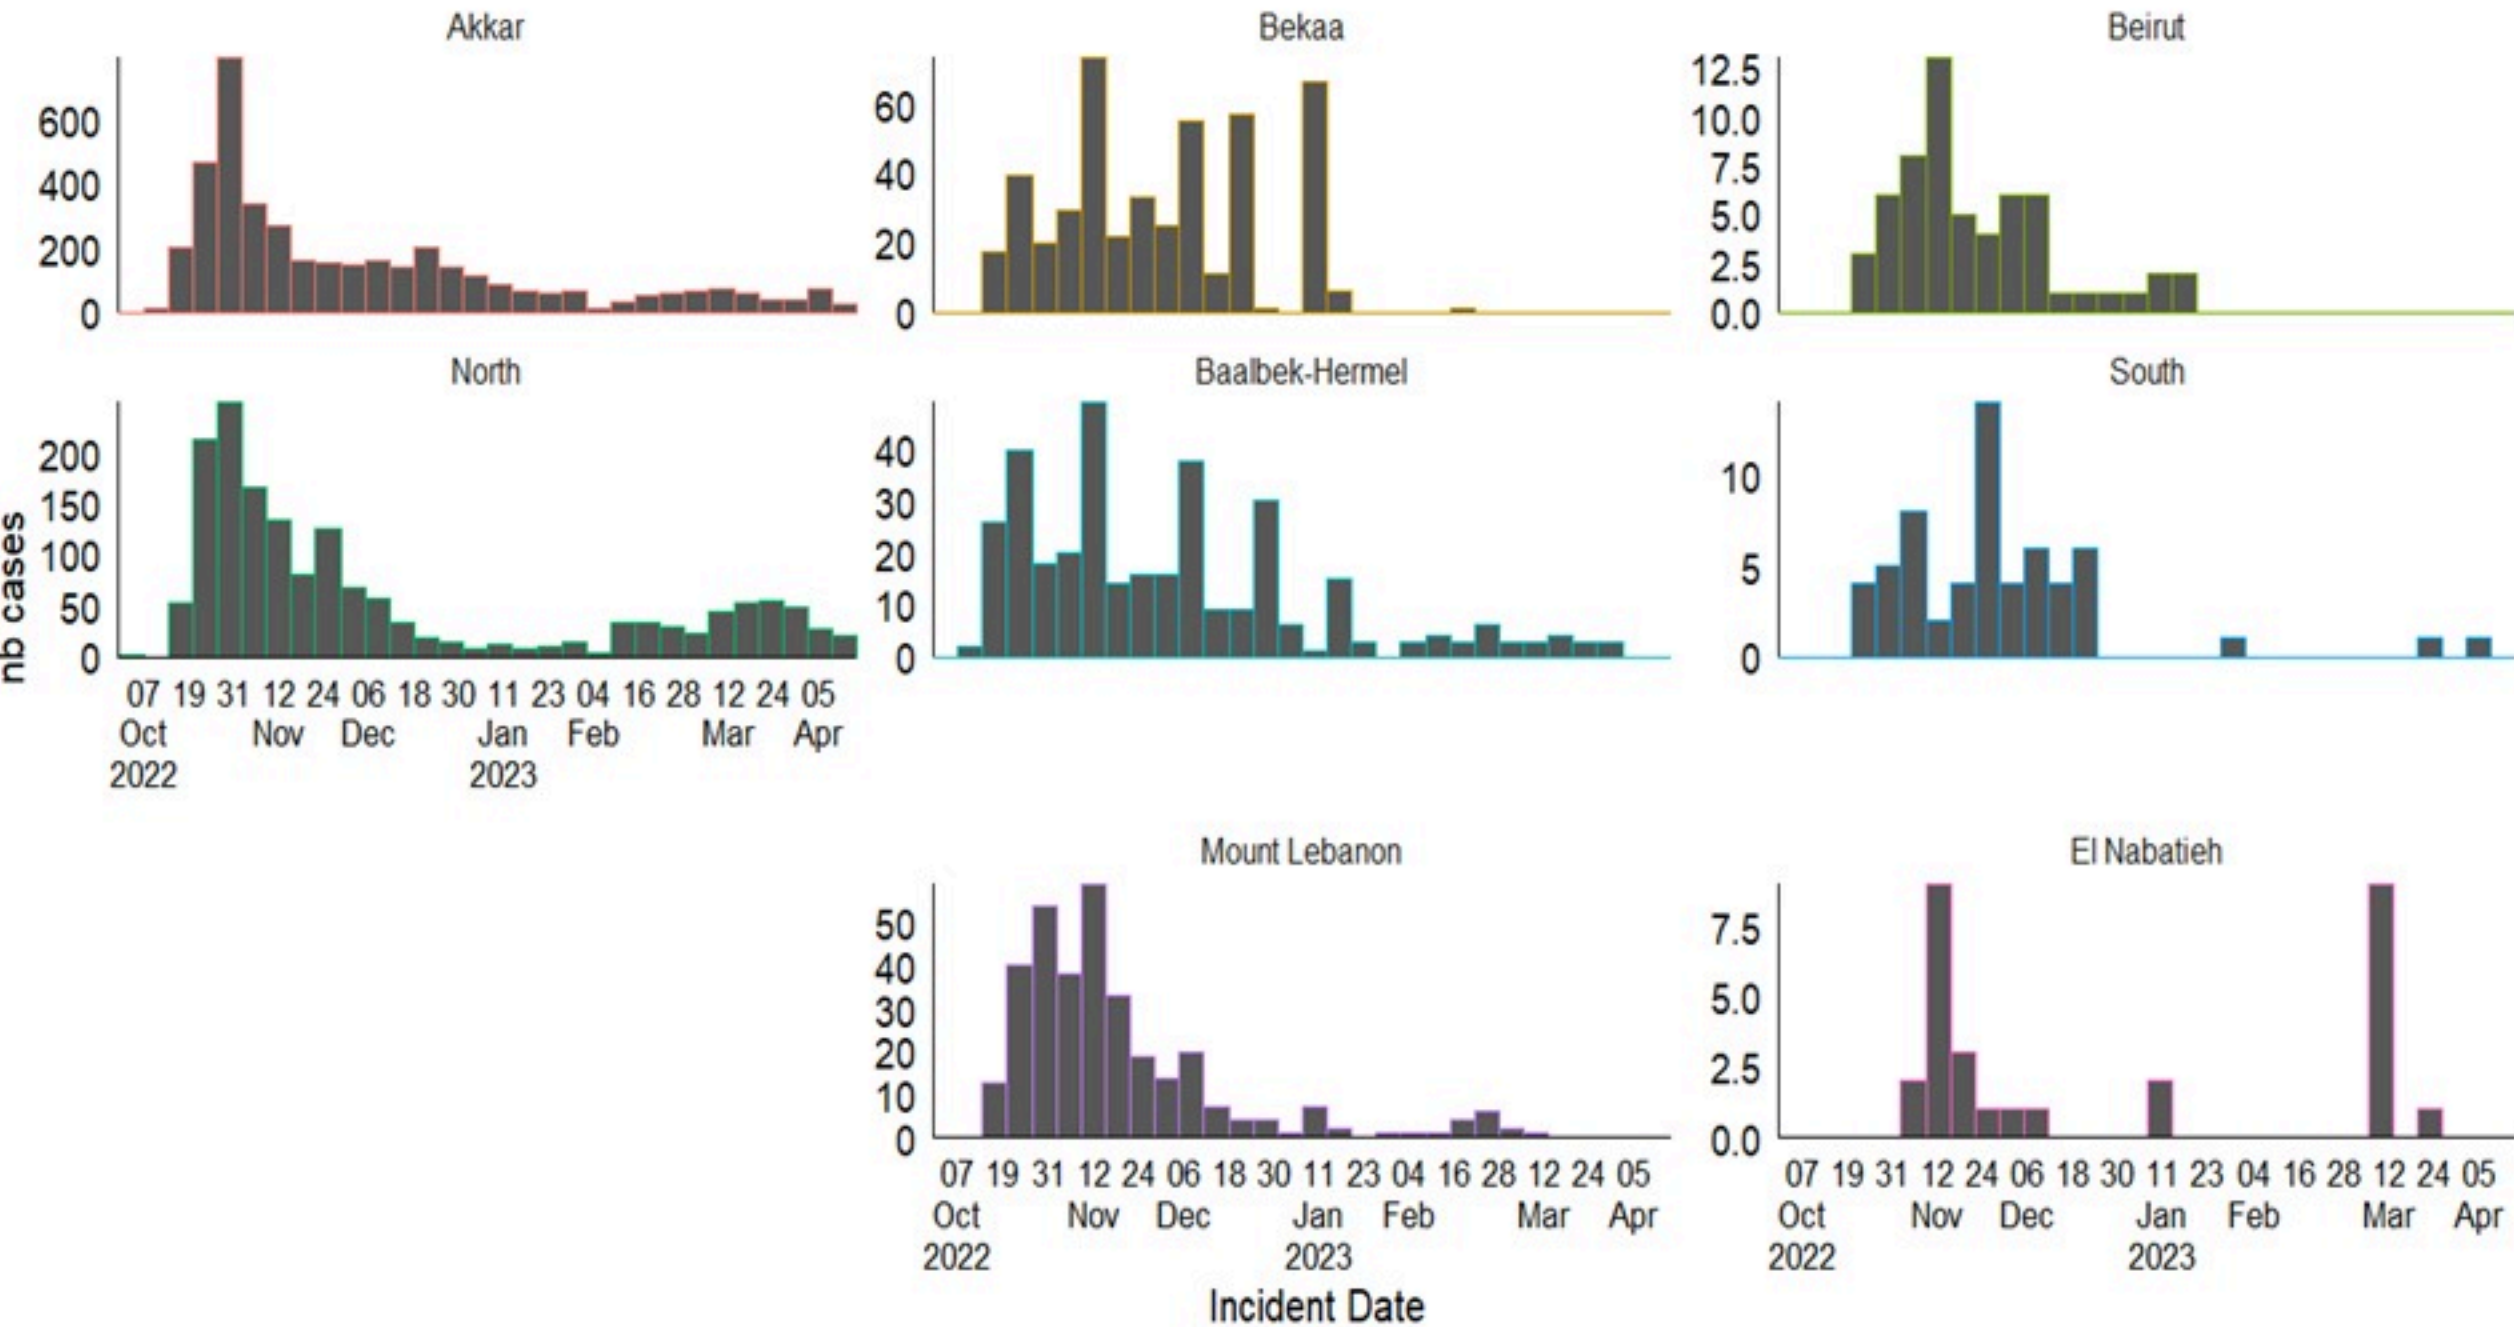

Cholera Surveillance Report

14 Apr 2023

Epicurves by date of reporting by province
(suspected and confirmed)