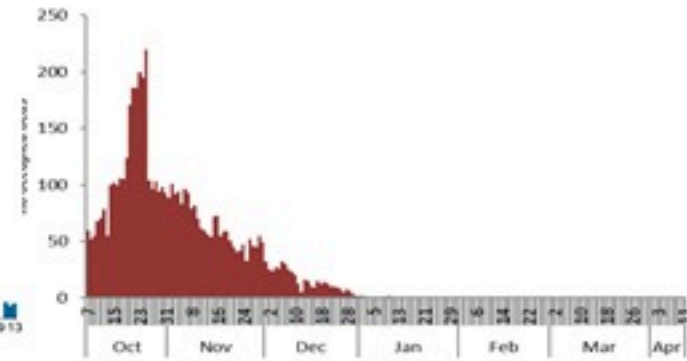

استعمال الاسره الاستشفائية
(للحالات المثبتة والمتبنة)