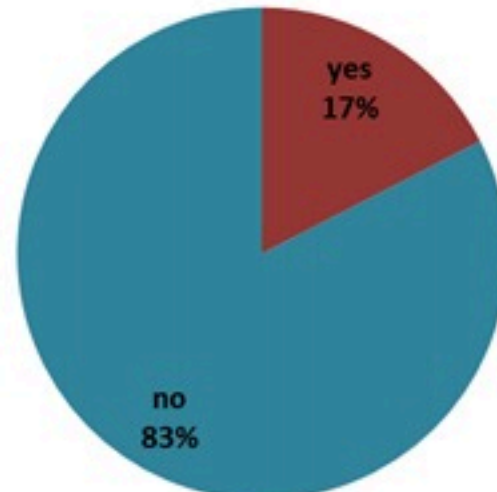

ترصد الكوليرا في لبنان

14 نيسان 2023

الجمهورية اللبنانية
وزارة الصحة العامة
برنامج الترصد الوبائي

الخطوط الساخنة

1760 (الصليب الأحمر)
1787 (وزارة الصحة)

حسب الجنس
(المشبهة والمتبنة)

الوفيات (المتبنة)		الحالات المثبتة		كافة الحالات المشبهة والمتبنة	
التراكمي	الجديدة (آخر 24 ساعة)	التراكمي	الجديدة (آخر 24 ساعة)	التراكمي	الجديدة (آخر 24 ساعة)
23	0	671	0	7363	16