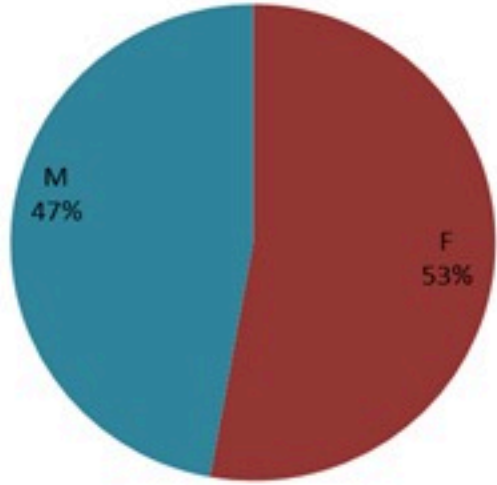

ترصد الكوليرا في لبنان 16 شباط 2023

الجمهورية اللبنانية
وزارة الصحة العامة
برنامج الترصد الوبائي

الخطوط الساخنة

1760 (الصليب الأحمر)
1787 (وزارة الصحة)

حسب الجنس
(المشبهة والمتبنة)

الوفيات (المتبنة)		الحالات المثبتة		كافة الحالات المشبهة والمتبنة	
التراكمي	الجديدة (آخر 24 ساعة)	التراكمي	الجديدة (آخر 24 ساعة)	التراكمي	الجديدة (آخر 24 ساعة)
23	0	671	0	6500	19

By Sex
(suspected and confirmed)

Occupied hospital beds
(suspected and confirmed)

By date of report
(suspected and confirmed)

By Hospital Admission
(suspected and confirmed)

By locality (confirmed cases)

By age group
(suspected and confirmed cases)