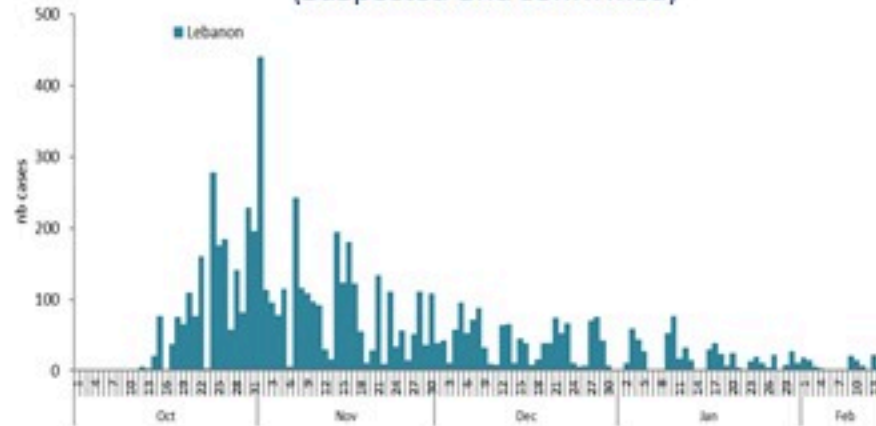

ترصد الكوليرا في لبنان 16 شباط 2023

الجمهورية اللبنانية
وزارة الصحة العامة
برنامج الترصد الوبائي

الخطوط الساخنة

1760 (الصليب الأحمر)
1787 (وزارة الصحة)

حسب الجنس
(المشبهة والمتبنة)

الوفيات (المتبنة)		الحالات المثبتة		كافة الحالات المشبهة والمتبنة	
التراكمي	الجديدة (آخر 24 ساعة)	التراكمي	الجديدة (آخر 24 ساعة)	التراكمي	الجديدة (آخر 24 ساعة)
23	0	671	0	6500	19

حسب الاستشفاء
(المشبهة والمتبنة)

حسب تطور
الحالة
(المشبهة والمتبنة)

Cholera Surveillance Report

16 Feb 2023

Call Centers
 1760 (Red Cross)
 1787 (MOPH)

All cases (suspected and confirmed)		Confirmed Cases		Deaths (confirmed)	
New (past 24 h)	Cumulative	New (past 24 h)	Cumulative	New	Cumulative
19	6500	0	671	0	23

By Sex
(suspected and confirmed)

Occupied hospital beds
(suspected and confirmed)

By date of report
(suspected and confirmed)

By Hospital Admission
(suspected and confirmed)

By locality (confirmed cases)

By age group
(suspected and confirmed cases)