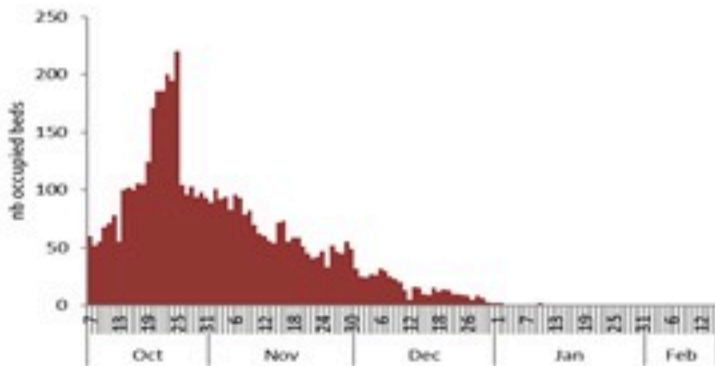

ترصد الكوليرا في لبنان 16 شباط 2023

الجمهورية اللبنانية
وزارة الصحة العامة
برنامج الترصد الوبائي

الخطوط الساخنة

1760 (الصليب الأحمر)
1787 (وزارة الصحة)

حسب الجنس
(المشبهة والمتبنة)

الوفيات (المتبنة)		الحالات المثبتة		كافة الحالات المشبهة والمتبنة	
التراكمي	الجديدة (آخر 24 ساعة)	التراكمي	الجديدة (آخر 24 ساعة)	التراكمي	الجديدة (آخر 24 ساعة)
23	0	671	0	6500	19

حسب الاستشفاء
(المشبهة والمتبنة)

حسب تطور
الحالة
(المشبهة والمتبنة)

Cholera Surveillance Report

16 Feb 2023

Call Centers
 1760 (Red Cross)
 1787 (MOPH)

All cases (suspected and confirmed)		Confirmed Cases		Deaths (confirmed)	
New (past 24 h)	Cumulative	New (past 24 h)	Cumulative	New	Cumulative
19	6500	0	671	0	23

By Sex
(suspected and confirmed)

Occupied hospital beds
(suspected and confirmed)

By date of report
(suspected and confirmed)

By Hospital Admission
(suspected and confirmed)

By locality (confirmed cases)

By age group
(suspected and confirmed cases)