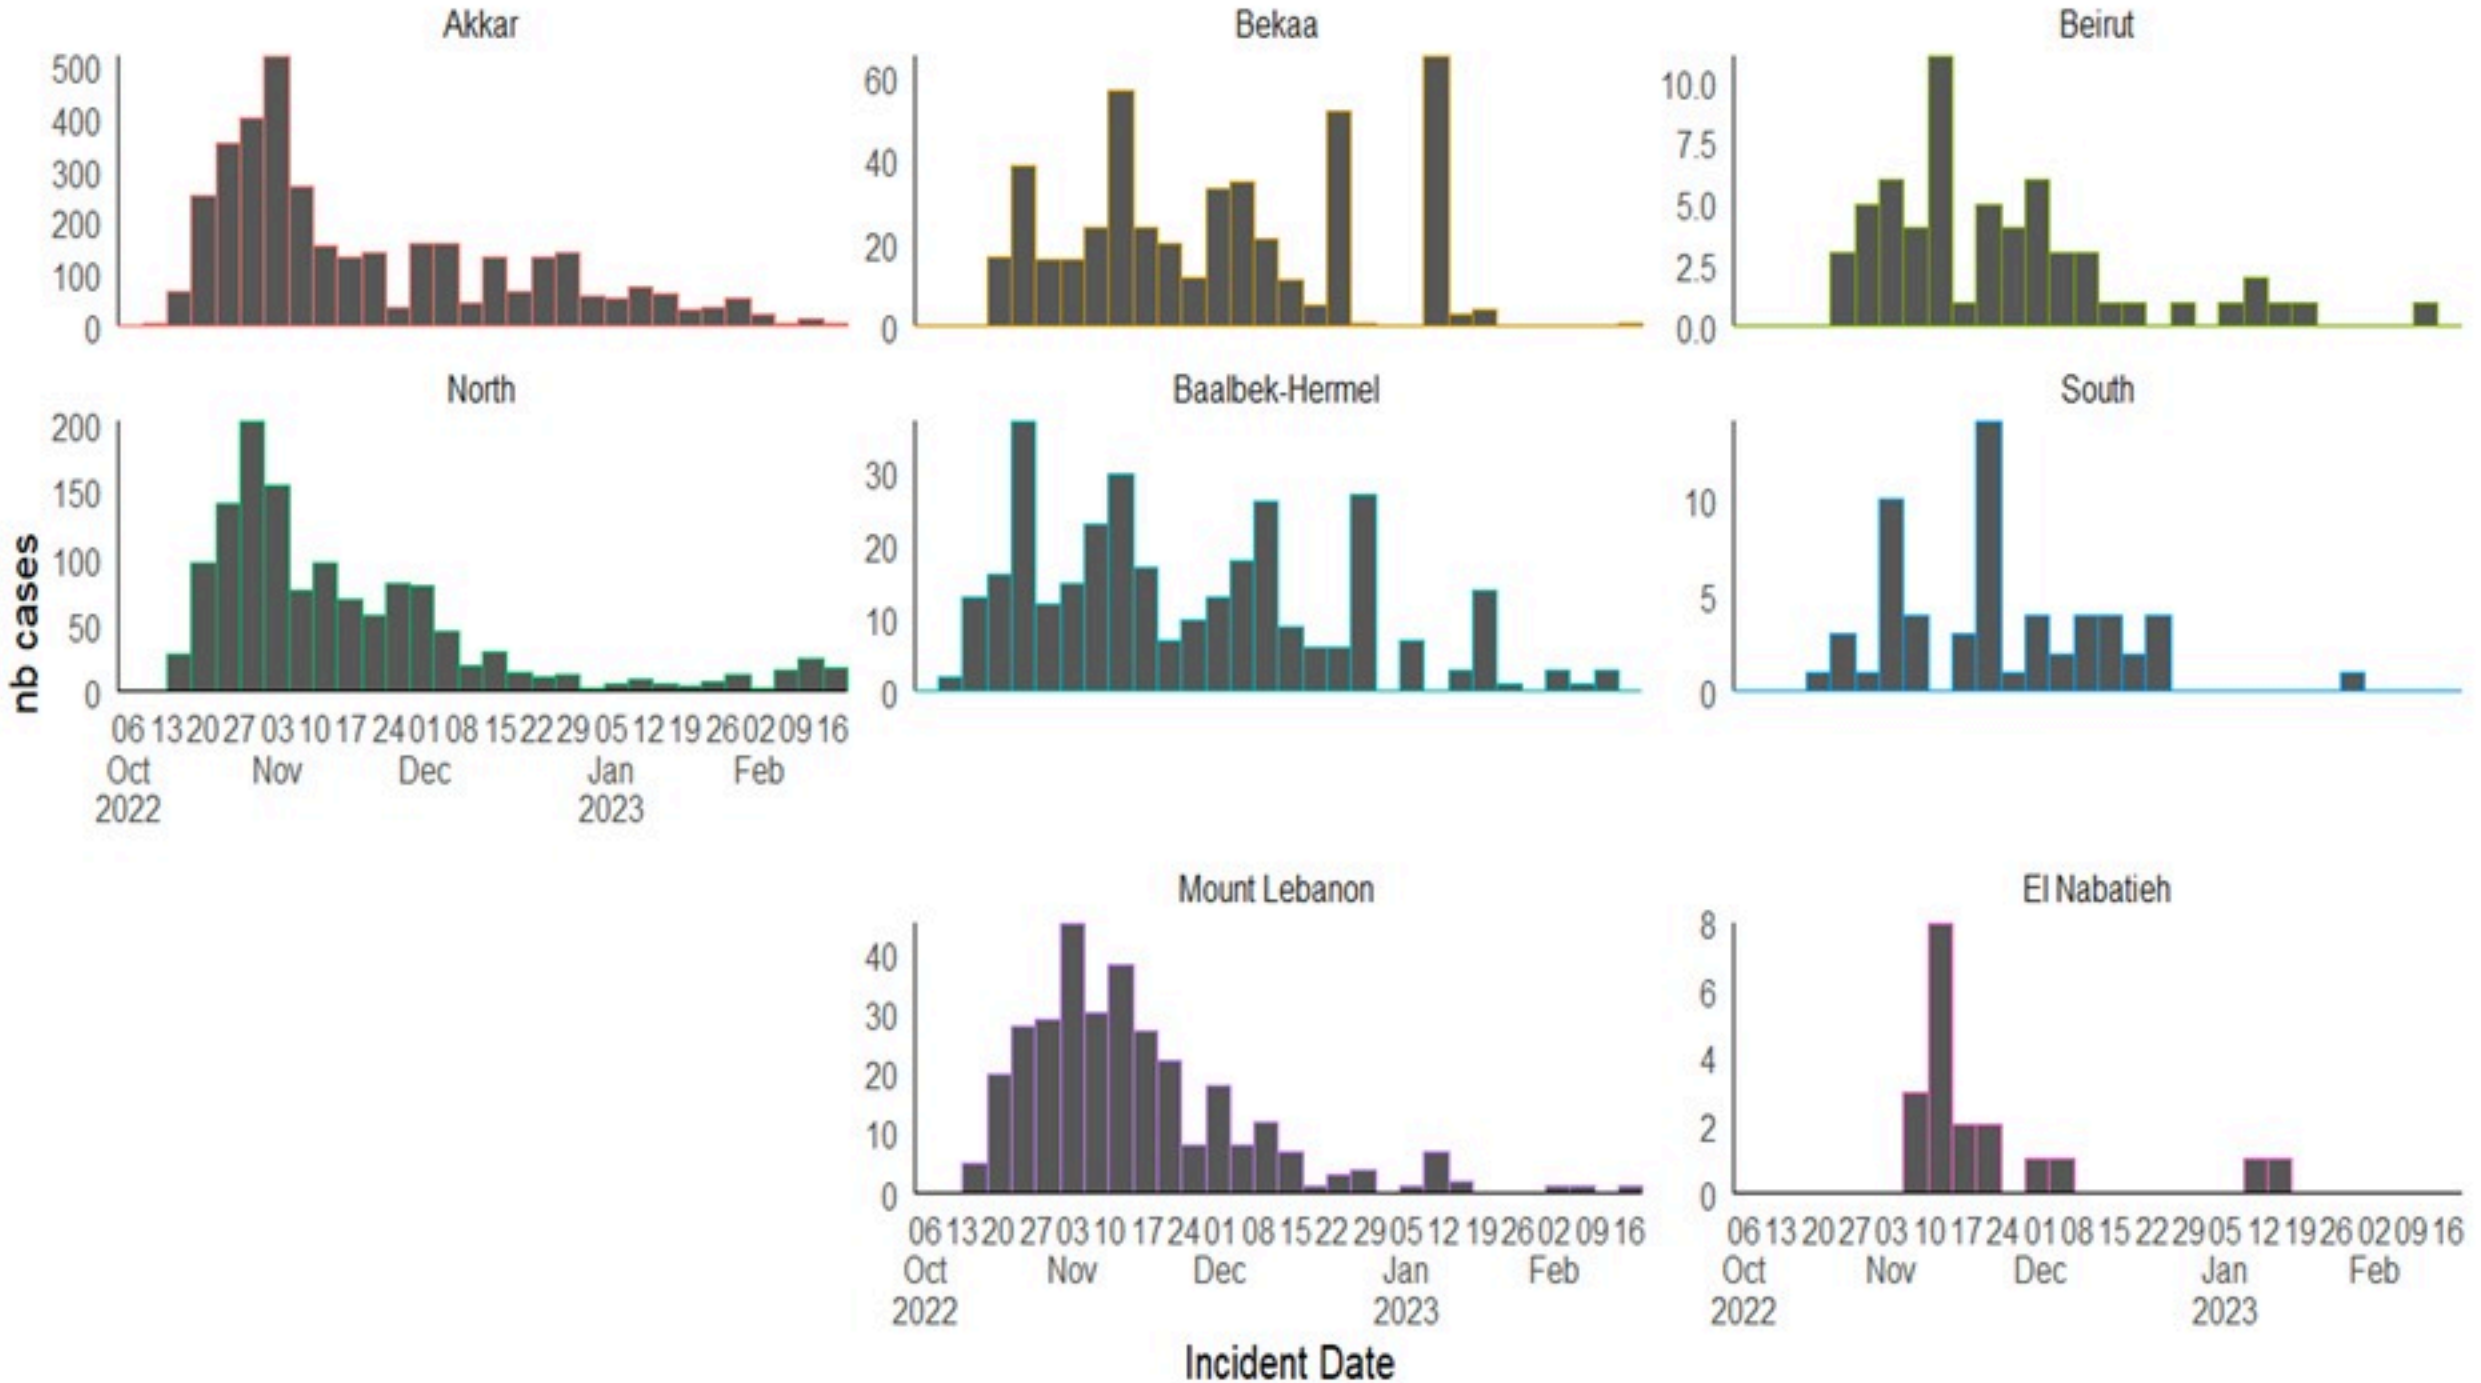

Cholera Surveillance Report

16 Feb 2023

Epicurves by date of reporting by province
(suspected and confirmed)