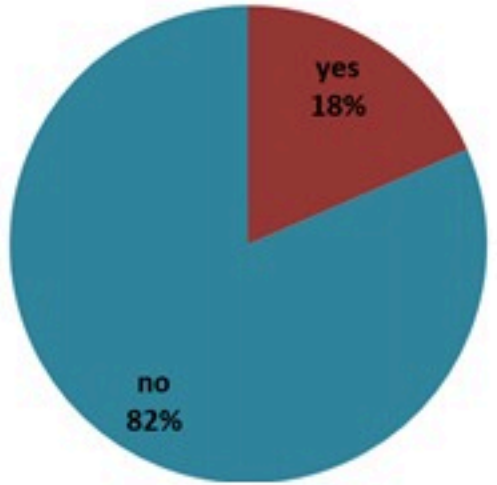

ترصد الكوليرا في لبنان 16 شباط 2023

الجمهورية اللبنانية
وزارة الصحة العامة
برنامج الترصد الوبائي

الخطوط الساخنة

1760 (الصليب الأحمر)
1787 (وزارة الصحة)

حسب الجنس
(المشبهة والمتبنة)

الوفيات (المتبنة)		الحالات المثبتة		كافة الحالات المشبهة والمتبنة	
التراكمي	الجديدة (آخر 24 ساعة)	التراكمي	الجديدة (آخر 24 ساعة)	التراكمي	الجديدة (آخر 24 ساعة)
23	0	671	0	6500	19

By Sex
(suspected and confirmed)

Occupied hospital beds
(suspected and confirmed)

By date of report
(suspected and confirmed)

By Hospital Admission
(suspected and confirmed)

By locality (confirmed cases)

By age group
(suspected and confirmed cases)