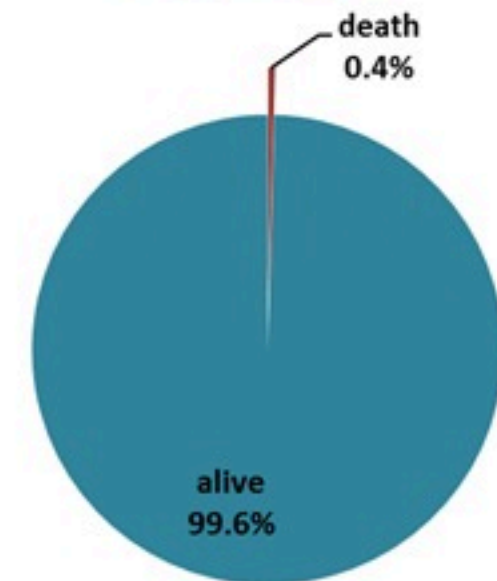

ترصد الكوليرا في لبنان 16 شباط 2023

الجمهورية اللبنانية
وزارة الصحة العامة
برنامج الترصد الوبائي

الخطوط الساخنة

1760 (الصليب الأحمر)
1787 (وزارة الصحة)

حسب الجنس
(المشبهة والمتبنة)

الوفيات (المتبنة)		الحالات المثبتة		كافة الحالات المشبهة والمتبنة	
التراكمي	الجديدة (آخر 24 ساعة)	التراكمي	الجديدة (آخر 24 ساعة)	التراكمي	الجديدة (آخر 24 ساعة)
23	0	671	0	6500	19

حسب الاستشفاء
(المشبهة والمتبنة)

حسب تطور
الحالة
(المشبهة والمتبنة)

Cholera Surveillance Report

16 Feb 2023

Call Centers
 1760 (Red Cross)
 1787 (MOPH)

All cases (suspected and confirmed)		Confirmed Cases		Deaths (confirmed)	
New (past 24 h)	Cumulative	New (past 24 h)	Cumulative	New	Cumulative
19	6500	0	671	0	23

By Sex
(suspected and confirmed)

Occupied hospital beds
(suspected and confirmed)

By date of report
(suspected and confirmed)

By Hospital Admission
(suspected and confirmed)

By locality (confirmed cases)

By age group
(suspected and confirmed cases)