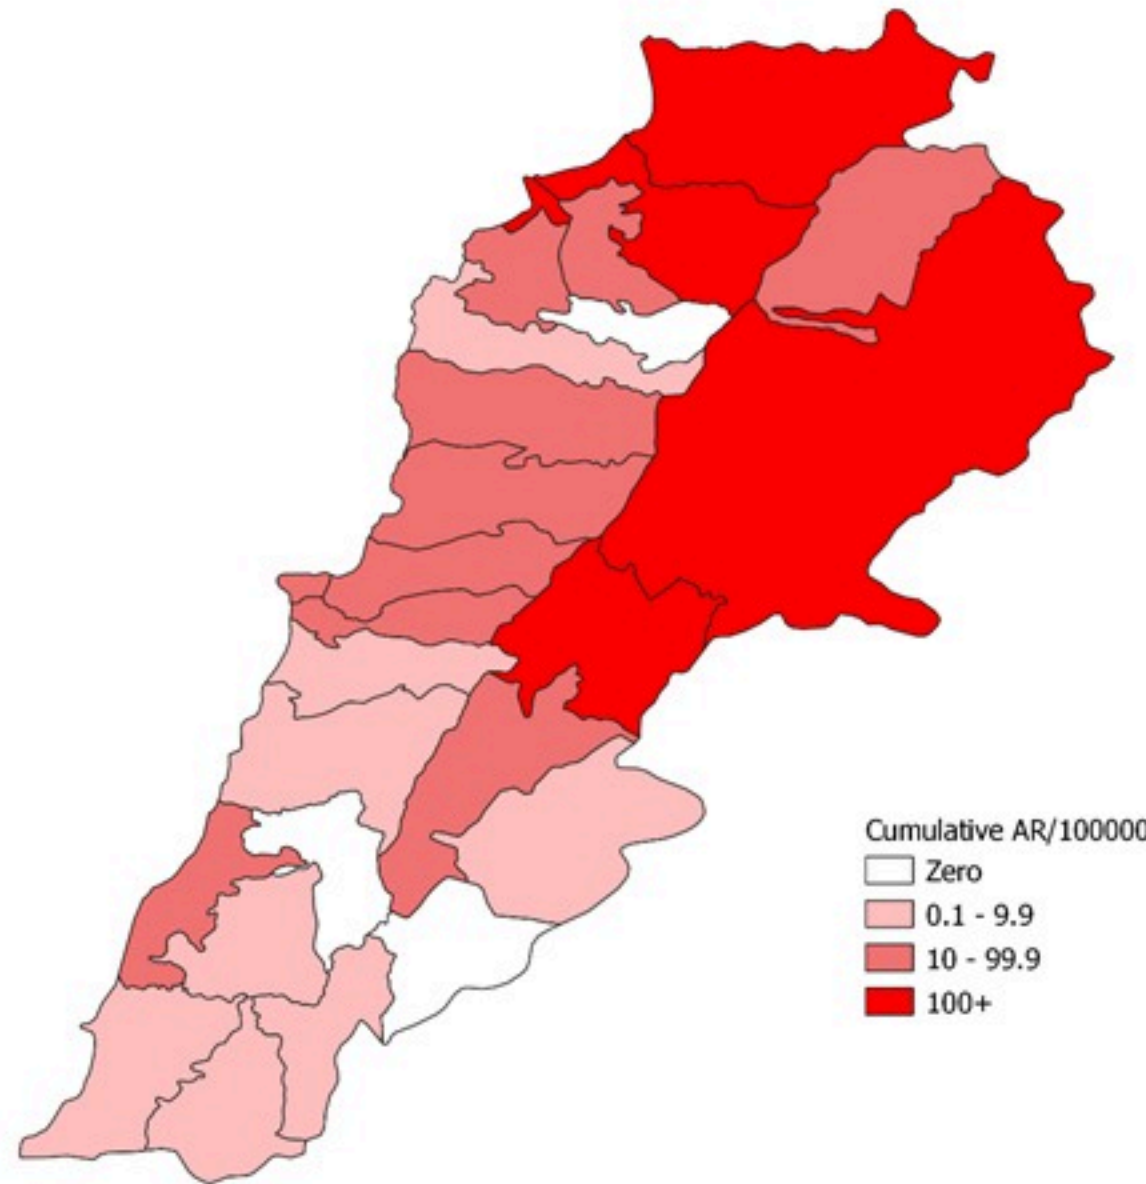

Cholera Surveillance Update

16 Feb 2023

Cumulative Attack Rate per 100,000 (suspected and confirmed)
نسبة الحدوث التراكمية لكل مئة ألف نسمة (الحالات المشتبهية والمثبتة)