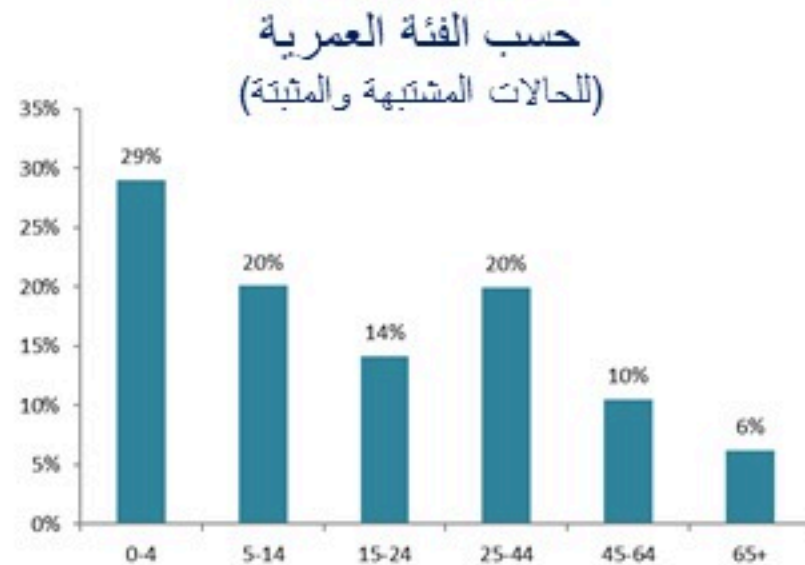

ترصد الكوليرا في لبنان 16 شباط 2023

الجمهورية اللبنانية
وزارة الصحة العامة
برنامج الترصد الوبائي

الخطوط الساخنة

1760 (الصليب الأحمر)
1787 (وزارة الصحة)

الوفيات (المتبنة)		الحالات المثبتة		كافة الحالات المشبهة والمتبنة	
التراكمي	الجديدة (آخر 24 ساعة)	التراكمي	الجديدة (آخر 24 ساعة)	التراكمي	الجديدة (آخر 24 ساعة)
23	0	671	0	6500	19