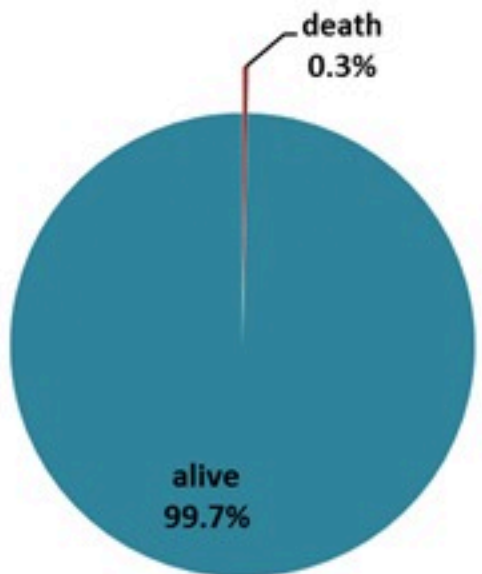

ترصد الكوليرا في لبنان 23 اذار 2023

الجمهورية اللبنانية
وزارة الصحة العامة
برنامج الترصد الوبائي

الخطوط الساخنة

1760 (الصليب الأحمر)
1787 (وزارة الصحة)

حسب الجنس
(المشبهة والمتبنة)

الوفيات (المتبنة)		الحالات المتبنة		كافة الحالات المشبهة والمتبنة	
التراكمي	الجديدة (آخر 24 ساعة)	التراكمي	الجديدة (آخر 24 ساعة)	التراكمي	الجديدة (آخر 24 ساعة)
23	0	671	0	7085	8

حسب الاستشفاء
(المشبهة والمتبنة)

حسب تاريخ الإبلاغ
(للحالات المتبنة والمتبنة)

استعمال الاسرة الاستشفائية
(للحالات المتبنة والمتبنة)

حسب تطور
الحالة
(المشبهة والمتبنة)

حسب الفئة العمرية
(للحالات المشبهة والمتبنة)