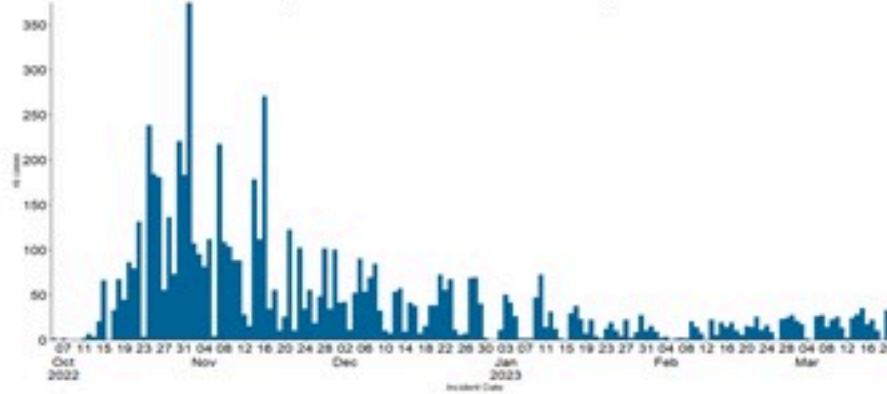

حسب تاريخ الإبلاغ
(للحالات المتبنة والمتبنة)