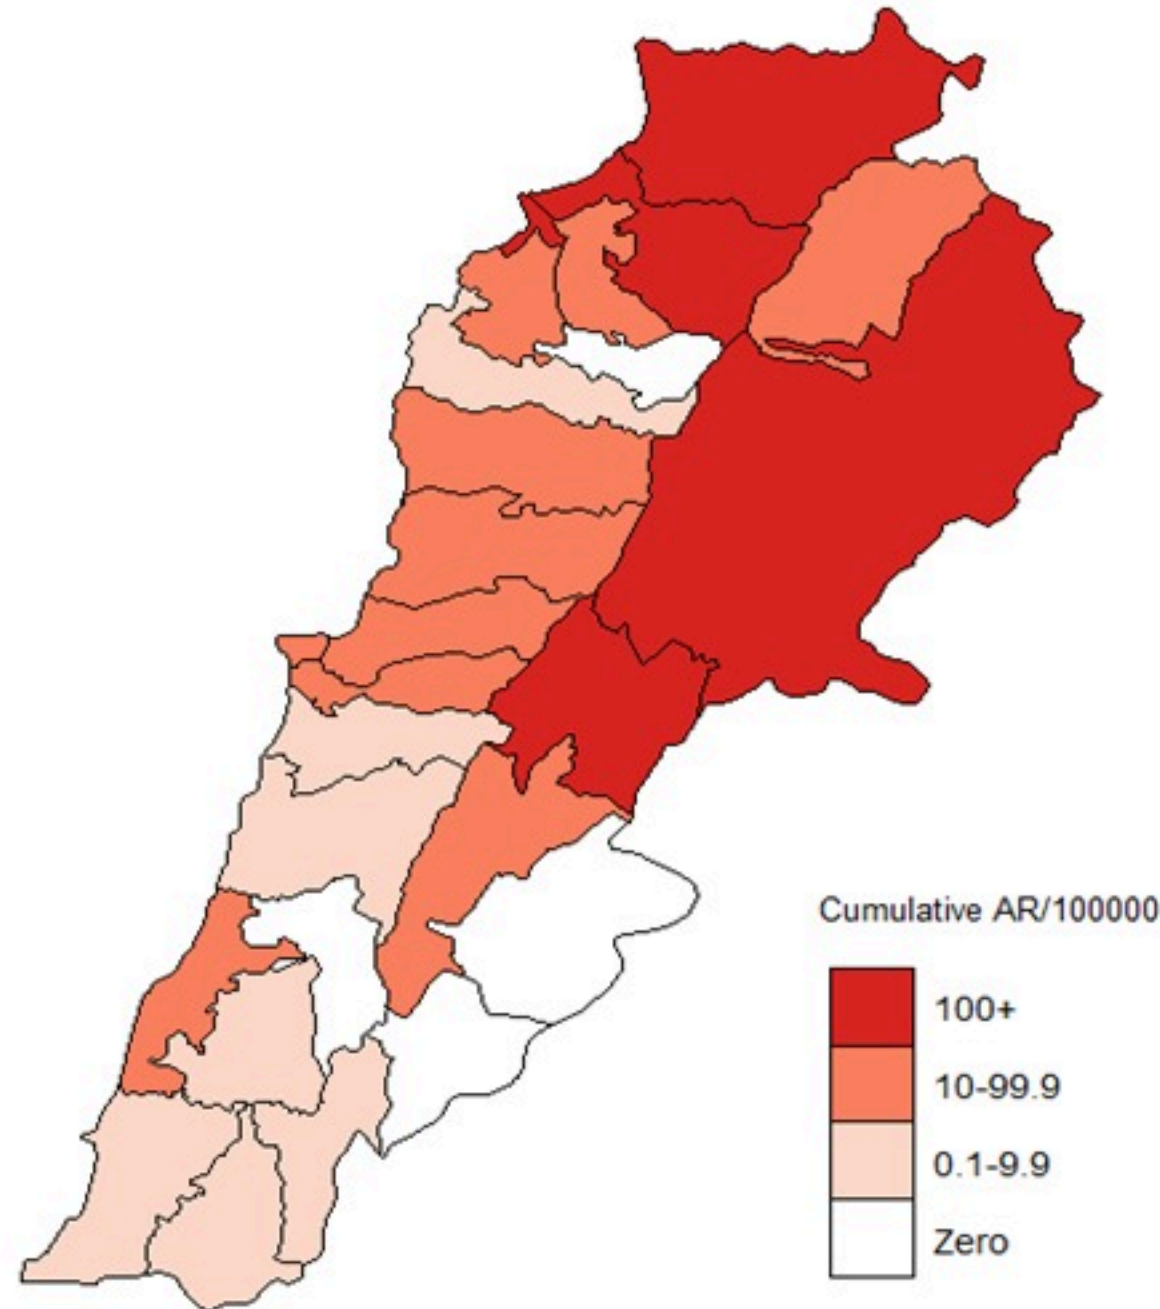

Cholera Surveillance Update

23 Mar 2023

Cumulative Attack Rate per 100,000 (suspected and confirmed)

نسبة الحدوث التراكمية لكل مئة الف نسمة (الحالات المشتبهه والمثبتة)