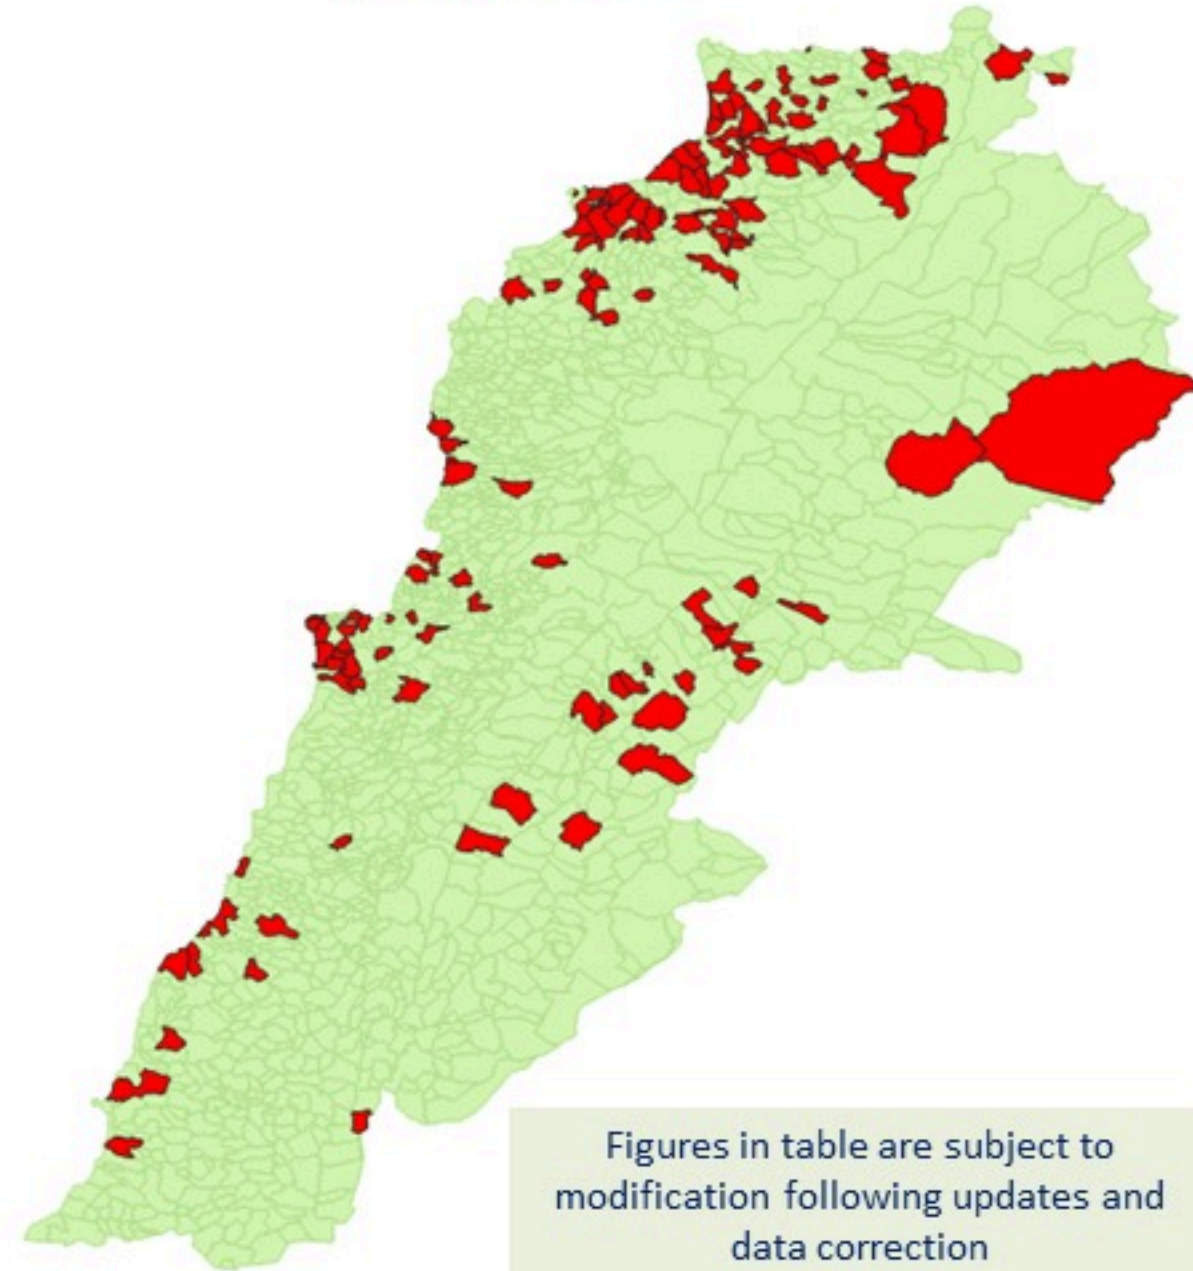

Cholera Surveillance Update

23 Mar 2023

By locality (confirmed)
حسب البلدة (المتبئة)

Figures in table are subject to modification following updates and data correction

Caza	Locality	cases	Caza	Locality	cases	
Akkar	Akkar Atika	1	Kiswan	Aintouna	1	
	Amayer/Quadi Khaled	1		Balfounh	1	
	Arqa / Marlayet Haddara	2		Bqawzuta	7	
	Bebnine / Baddoua	16		Ghair	2	
	Beit Hajj/Koucha/Khreibit Jindi	1		Jounieh Ghadir	4	
	Bergayel	1		Jounieh Sabra	4	
	Bezbina	1		Yahchouch	1	
	Birch	2		Zouk Mosbeh	3	
	Bqerzia	1		Kouna	Aaba	1
	Cheikh Ayache / Chir Hmairine	1			Aufdiq	1
	Dahr Qambar /Hokr Qatteh	1			Basa	1
	Dabadab	1	Bsama		1	
	Dinbou	2	Dahr Ain / Ras Masqua		1	
	Fneydek	1	Rachdibbine		1	
	Halba	1	Kfar Aqa		1	
	Hayssa	1	Aadayssah		1	
	Hocouich	1	Marjoun		Biklaya	1
	Jdeidat Qaytee	1			Broummata	1
	Kfar Harra	4		Bsalim	1	
	Kfar Melki	1		Daruna/Borj Hammoud	2	
	Khane Hayat	1		Mansourieh	3	
	Khirbet Char	2		Zalqa	1	
	Kneisset Hnaldar	1		Minieh Danieh	Aadoua	1
	Kouachra	1	Assoun		4	
	Koukikhat	2	Ain El Timh		1	
	Machha	2	Bahsa		1	
	Majdala	1	Bakhaoum		4	
	Memneaa	1	Bhanine / Zouk Bhanine		7	
	Mhamarah / Nahr Bared / Abdeh	22	Btamar		6	
	Minlara	1	Douniya		1	
	Mqyatea	1	Kfar Chollane		2	
	Ouadi Jamous	11	Kfar Habou		1	
	Qaabrine / Tal Hayat	1	Makabta		2	
	Qbalyat	1	Minieh		18	
	Qlayat Akkar	2	Qouatiyeh		1	
Qobet Chamra	17	Qatime	3			
Rahbeh	1	Rihanieh	35			
Ransiyeh / Deir Dalloum	1	Sir Dannieh	5			
Saadine	4	Saïda	Aanqoun		1	
Tell Abbas Charqui	2		Bissariyeh		4	
Tieil	1		Ghazieh	2		
Zouq Haddara	1		Khawayeb	3		
Zouq Hosnieh	1		Saïda	1		
Aley	Aley		1	Sawfand	1	
	Hay Selloum/Chouifat		1	Sour	Abbassiyeh	1
Baabda	Ain Roumanneh	1	Deir Qaroun Ain		4	
	Borj Brajneh	3	West Beqaa		Badawi	16
	Ghbayroh/Chiyah/Sabra	2			Mina	7
	Hadath	1	Qobbah	21		
	Haret Hireik	1	Tripoli	Tripoli Bab Raml	1	
Kfar Chima	1	Tripoli Gardans		2		
Mrejijh	2	Tripoli Haddadine		1		
Baalbeck	Arsal	27		Tripoli Nouri	1	
	Kfar Dabache	2		Tripoli Souayqa / Assaïn	3	
	Khodr	2		Tripoli Tabbaneh	21	
	Temnine Faouqa	1		Tripoli Zaitoun	15	
	Temnine Tahta	1	Zahlh	Kamel Jaruz	1	
Younine	1	Kufaya		1		
Batroun	Chikka	1		Saghbine	1	
	Beirut	Achrafieh		2	Aali Nahri	2
Ain Miralssch		1		Bar Elias	2	
Hamra		1	Dalhameh	2		
Mdaouar / Mar Mikhael		1	Harouch Mandra	1		
Msaitbeh		1	Hawch Omara	7		
Chouf	Zaarouriyeh	1	Majdal Anjar	1		
	Jbeil	Amchit	1	Qob Elias	9	
Ehmej		1	Raït	11		
Fidar		1	Saïnayd	11		
Halate		1	Talabaya	2		
Jbeil		1	Zahlh Madaka	2		
Mastita		1	Zghorta	Aalma	1	
Kiswan		Andeh		1	Kfar Dhaqous	2
	Kfar Dhaqous	2		Majdalya Zghorta	7	
	Majdalya Zghorta	7		Mirata / Fazar	3	
	Mirata / Fazar	3		Sabad	1	
	Sabad	1		Zghorta	5	
	Zghorta	5