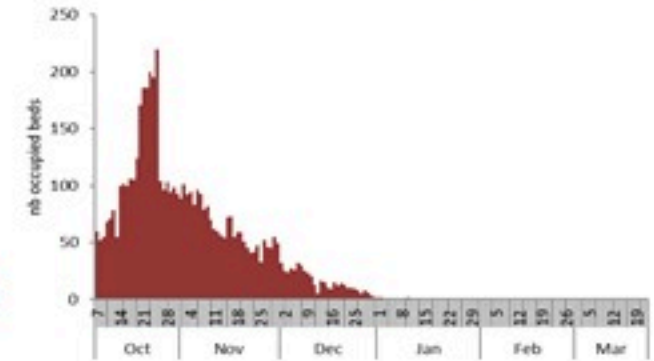

ترصد الكوليرا في لبنان 23 اذار 2023

الجمهورية اللبنانية
وزارة الصحة العامة
برنامج الترصد الوبائي

الخطوط الساخنة

1760 (الصليب الأحمر)
1787 (وزارة الصحة)

حسب الجنس
(المشبهة والمتبنة)

الوفيات (المتبنة)		الحالات المتبنة		كافة الحالات المشبهة والمتبنة	
التراكمي	الجديدة (آخر 24 ساعة)	التراكمي	الجديدة (آخر 24 ساعة)	التراكمي	الجديدة (آخر 24 ساعة)
23	0	671	0	7085	8

حسب الاستشفاء
(المشبهة والمتبنة)

حسب تاريخ الإبلاغ
(للحالات المتبنة والمتبنة)

استعمال الاسرة الاستشفائية
(للحالات المتبنة والمتبنة)

حسب تطور
الحالة
(المشبهة والمتبنة)

حسب الفئة العمرية
(للحالات المشبهة والمتبنة)