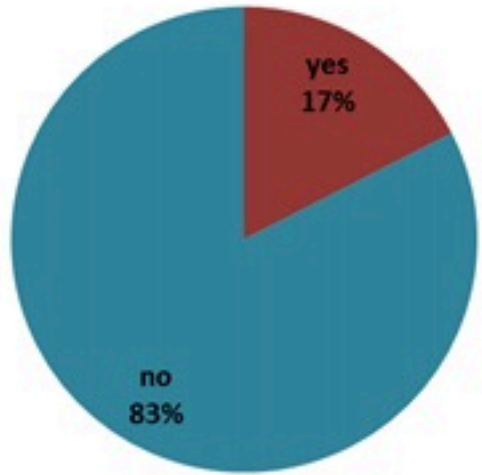

ترصد الكوليرا في لبنان 23 اذار 2023

الجمهورية اللبنانية
وزارة الصحة العامة
برنامج الترصد الوبائي

الخطوط الساخنة

1760 (الصليب الأحمر)
1787 (وزارة الصحة)

حسب الجنس
(المشبهة والمتبنة)

الوفيات (المتبنة)		الحالات المتبنة		كافة الحالات المشبهة والمتبنة	
التراكمي	الجديدة (آخر 24 ساعة)	التراكمي	الجديدة (آخر 24 ساعة)	التراكمي	الجديدة (آخر 24 ساعة)
23	0	671	0	7085	8