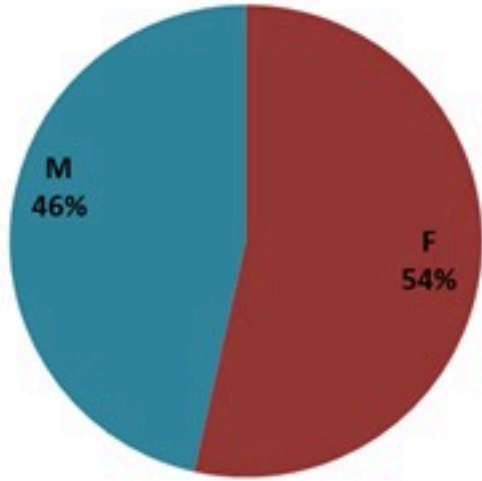

ترصد الكوليرا في لبنان 23 اذار 2023

الجمهورية اللبنانية
وزارة الصحة العامة
برنامج الترصد الوبائي

الخطوط الساخنة

1760 (الصليب الأحمر)
1787 (وزارة الصحة)

حسب الجنس
(المشبهة والمتبنة)

الوفيات (المتبنة)		الحالات المتبنة		كافة الحالات المشبهة والمتبنة	
التراكمي	الجديدة (آخر 24 ساعة)	التراكمي	الجديدة (آخر 24 ساعة)	التراكمي	الجديدة (آخر 24 ساعة)
23	0	671	0	7085	8