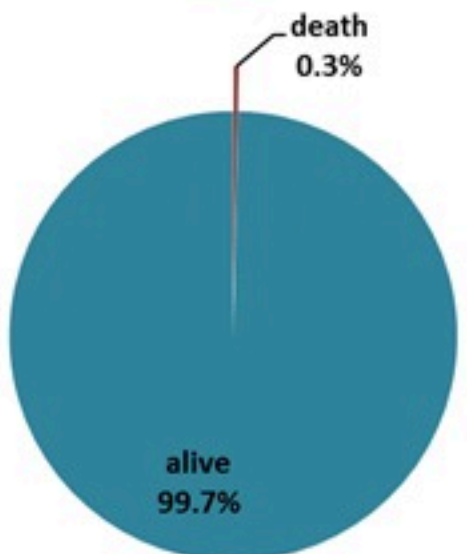

ترصد الكوليرا في لبنان 28 شباط 2023

الجمهورية اللبنانية
وزارة الصحة العامة
برنامج الترصد الوبائي

الخطوط الساخنة

1760 (الصليب الأحمر)
1787 (وزارة الصحة)

حسب الجنس
(المشبهة والمتبنة)

الوفيات (المتبنة)		الحالات المثبتة		كافة الحالات المشبهة والمتبنة	
التراكمي	الجديدة (آخر 24 ساعة)	التراكمي	الجديدة (آخر 24 ساعة)	التراكمي	الجديدة (آخر 24 ساعة)
23	0	671	0	6654	23

حسب الاستشفاء
(المشبهة والمتبنة)

حسب تطور
الحالة
(المشبهة والمتبنة)

Cholera Surveillance Report

28 Feb 2023

Call Centers
 1760 (Red Cross)
 1787 (MOPH)

All cases (suspected and confirmed)		Confirmed Cases		Deaths (confirmed)	
New (past 24 h)	Cumulative	New (past 24 h)	Cumulative	New	Cumulative
23	6654	0	671	0	23

By Sex
(suspected and confirmed)

Occupied hospital beds
(suspected and confirmed)

By date of report
(suspected and confirmed)

By Hospital Admission
(suspected and confirmed)

By locality (confirmed cases)

By age group
(suspected and confirmed cases)