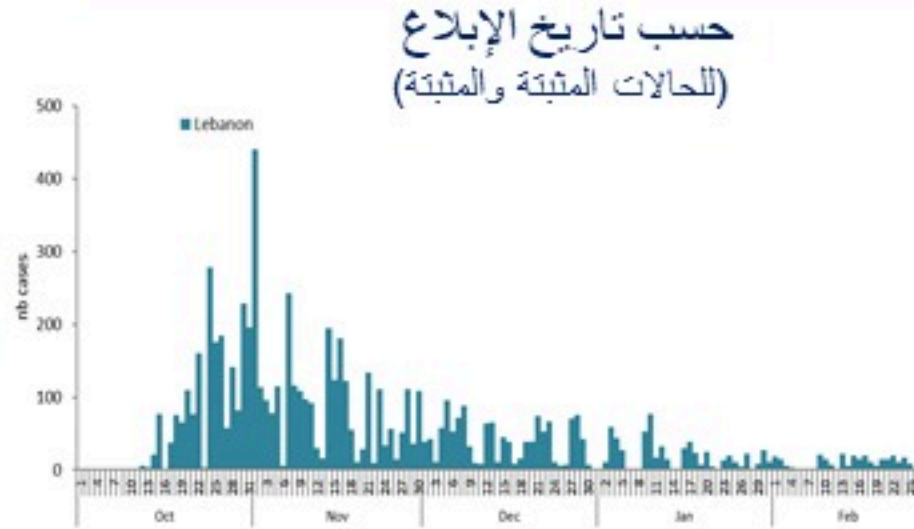

ترصد الكوليرا في لبنان 28 شباط 2023

الجمهورية اللبنانية
وزارة الصحة العامة
برنامج الترصد الوبائي

الخطوط الساخنة

1760 (الصليب الأحمر)
1787 (وزارة الصحة)

حسب الجنس
(المشبهة والمتبنة)

الوفيات (المتبنة)		الحالات المثبتة		كافة الحالات المشبهة والمتبنة	
التراكمي	الجديدة (آخر 24 ساعة)	التراكمي	الجديدة (آخر 24 ساعة)	التراكمي	الجديدة (آخر 24 ساعة)
23	0	671	0	6654	23

حسب الاستشفاء
(المشبهة والمتبنة)

حسب تطور
الحالة
(المشبهة والمتبنة)

Cholera Surveillance Report

28 Feb 2023

Call Centers
 1760 (Red Cross)
 1787 (MOPH)

All cases (suspected and confirmed)		Confirmed Cases		Deaths (confirmed)	
New (past 24 h)	Cumulative	New (past 24 h)	Cumulative	New	Cumulative
23	6654	0	671	0	23