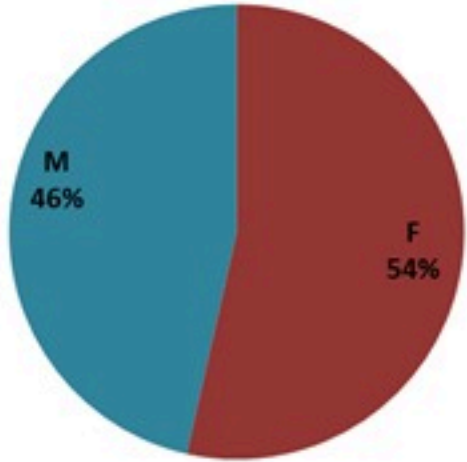

ترصد الكوليرا في لبنان 28 شباط 2023

الجمهورية اللبنانية
وزارة الصحة العامة
برنامج الترصد الوبائي

الخطوط الساخنة

1760 (الصليب الأحمر)
1787 (وزارة الصحة)

حسب الجنس
(المشبهة والمتبنة)

الوفيات (المتبنة)		الحالات المثبتة		كافة الحالات المشبهة والمتبنة	
التراكمي	الجديدة (آخر 24 ساعة)	التراكمي	الجديدة (آخر 24 ساعة)	التراكمي	الجديدة (آخر 24 ساعة)
23	0	671	0	6654	23

By Sex
(suspected and confirmed)

Occupied hospital beds
(suspected and confirmed)

By date of report
(suspected and confirmed)

By Hospital Admission
(suspected and confirmed)

By locality (confirmed cases)

By age group
(suspected and confirmed cases)