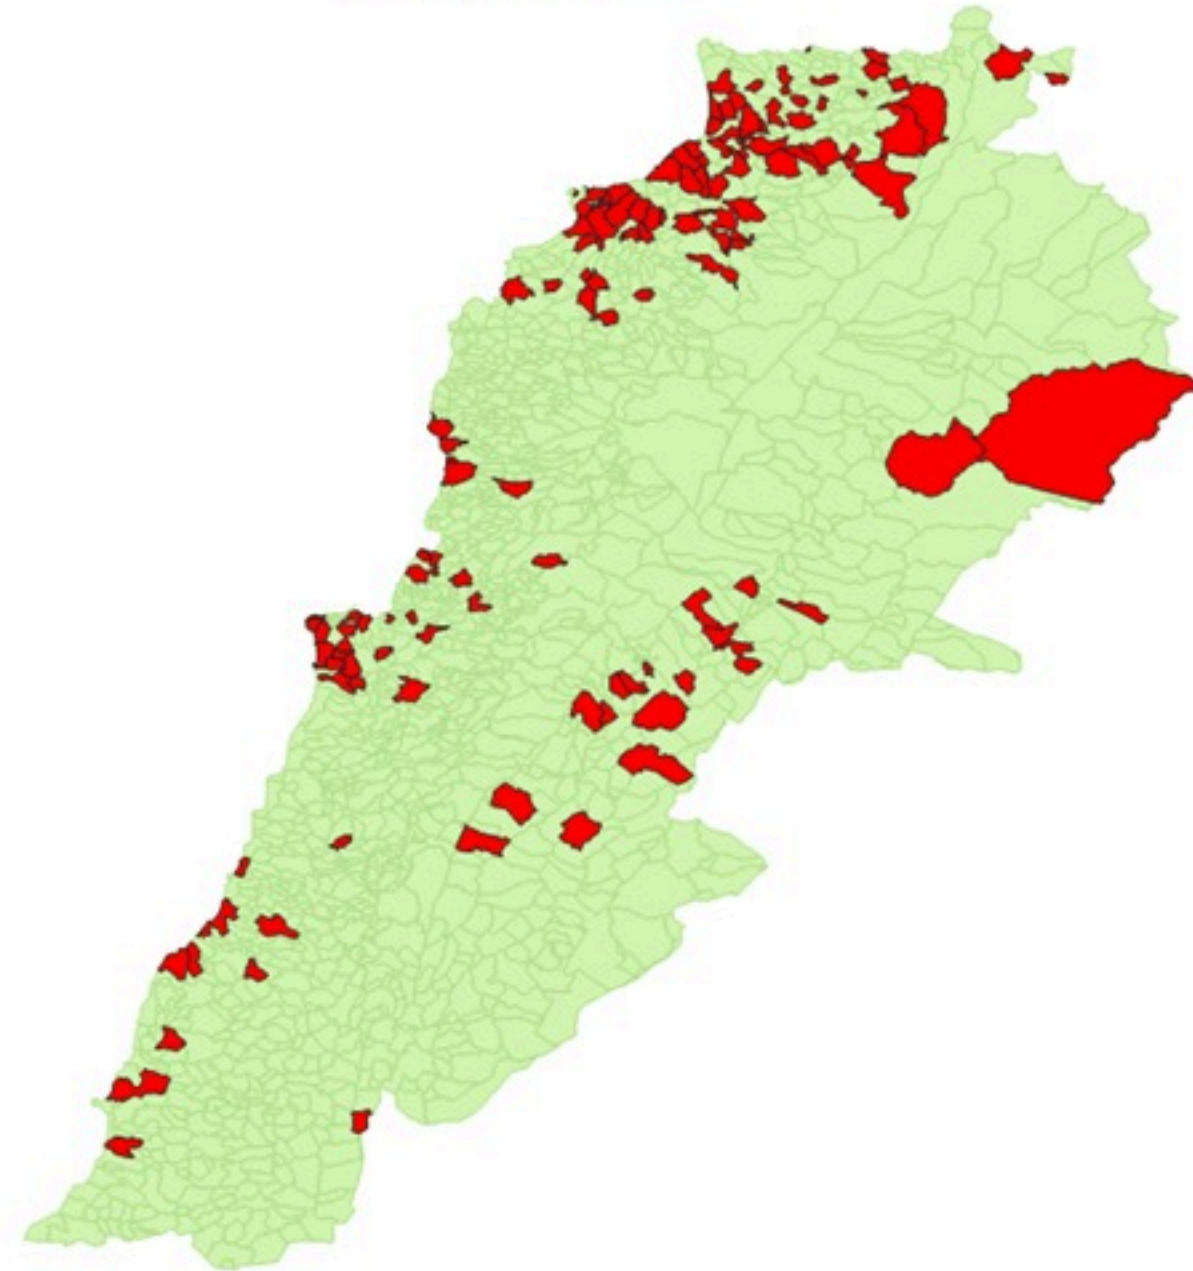

Cholera Surveillance Update

28 Feb 2023

By locality (confirmed)
حسب البلدة (المتبئة)

Figures in table are subject to modification following updates and data correction

Caza	Locality	Cases	Caza	Locality	Cases	
Akkar	Akkar Atika	1	Kiswan	Aintouna	1	
	Amayer/Quadi Khaled	1		Ballounh	1	
	Arqa / Marlayet Haddara	2		Bqatouta	7	
	Bebnine / Baddoua	16		Ghair	2	
	Beit Hajj/Koucha/Khreibit Jindi	1		Jounieh Ghadir	4	
	Bergayel	1		Jounieh Sabra	4	
	Bezbina	1		Yahchouch	1	
	Birch	2		Zouk Mosbeh	3	
	Bqerzia	1		Kouna	Aaba	1
	Cheikh Ayache / Chir Hmairine	1			Aufdiq	1
	Dahr Qambar /Hokr Qatteh	1	Basa		1	
	Dabadab	1	Bsama		1	
	Dinbou	2	Dahr Ain / Ras Masqua		1	
	Fneydek	2	Rachdibbine		1	
	Halba	1	Kfar Aqa		1	
	Hayssa	1	Aadayssah		1	
	Hocouich	1	Marjoun		Biklaya	1
	Jdeidat Qaytee	1			Broummata	1
	Kfar Harra	4		Bsalim	1	
	Kfar Melki	1		Daruna/Borj Hammoud	2	
	Khane Hayat	1		Mansourieh	3	
	Khirbet Char	2		Zalqa	1	
	Kneisset Hnaldar	1		Minieh Danieh	Aadoua	1
	Kouachra	1			Assoun	4
	Koukikhat	2			Ain El Timh	1
	Machha	2			Bahsa	1
	Majdala	1	Bakhaoum		4	
	Memneaa	1	Bhanine / Zouk Bhanine		7	
	Mhamarah / Nahr Bared / Abdeh	22	Bamar		6	
	Minlara	1	Douniya		1	
	Mqyatea	1	Kfar Chollane		2	
	Quadi Jamous	11	Kfar Habou		1	
	Qaabrine / Tal Hayat	1	Makubta	2		
	Qbalyat	1	Minieh	Minieh	18	
	Qlayat Akkar	2		Qouatiyh	1	
	Qobet Chamra	17		Qatime	3	
	Rahbeh	1		Rihanieh	35	
	Ransiyeh / Deir Dalloum	1		Sir Dannieh	5	
	Saadine	4		Saïda	Aanqoun	1
	Tell Abbas Charqui	2			Bissariyeh	4
Tieil	1	Ghazieh			2	
Zouq Haddara	1	Khawayeb			3	
Zouq Hosnieh	1	Saïda			1	
Aley	Aley	1	Sawand		1	
	Hay Selloum/Chouifat	1	Sour		Abbasiyeh	1
Baabda	Ain Roumaneh	1			Deir Qaroun Ain	4
	Borj Brajneh	3	Baddawi		Baddawi	16
	Ghbayroh/Chiyah/Sabra	2			Mina	7
	Hadath	1	Qobbah	21		
	Haret Hireik	1	Tripoli	Tripoli Bab Raml	1	
	Kfar Chima	1		Tripoli Gardans	2	
Mrejijh	2	Tripoli Haddadine		1		
Baalbeck	Arsal	27		Tripoli Nouri	1	
	Kfar Dabache	2		Tripoli Souayqa / Jsrain	3	
	Khodr	2		Tripoli Tabbaneh	21	
	Temnine Faouqa	1	Tripoli Zaitoun	15		
	Temnine Tahta	1	West Beqaa	Kamel Jaruz	1	
Younine	1	Kufaya		1		
Batroun	Chikka	1		Saghbine	1	
	Achrafieh	2		Zahleh	Aali Nahri	2
Beirut	Ain Miralssch	1			Bar Elias	2
	Hamra	1			Dalhamieh	2
	Mdsour / Mar Mikhael	1	Harouch Mandra		1	
	Msaitbeh	1	Hawch Omara		7	
	Chouf	Zaarouriyeh	1		Majdal Anjar	1
Jbeil		Amchit	1	Qob Elias	9	
		Ehmej	1	Raait	11	
		Fidar	1	Saadnayl	11	
		Halate	1	Talabaya	2	
	Jbeil	1	Zahleh Madaka	2		
Mastita	1	Zghorta	Aalma	1		
Zghorta	Andeh		1	Kfar Drazous	2	
	Kfar Drazous		2	Majdalya Zghorta	7	
	Majdalya Zghorta		7	Miriata / Fozur	3	
	Miriata / Fozur		3	Sebaw	1	
	Sebaw		1	Zghorta	5	
	Zghorta	5				