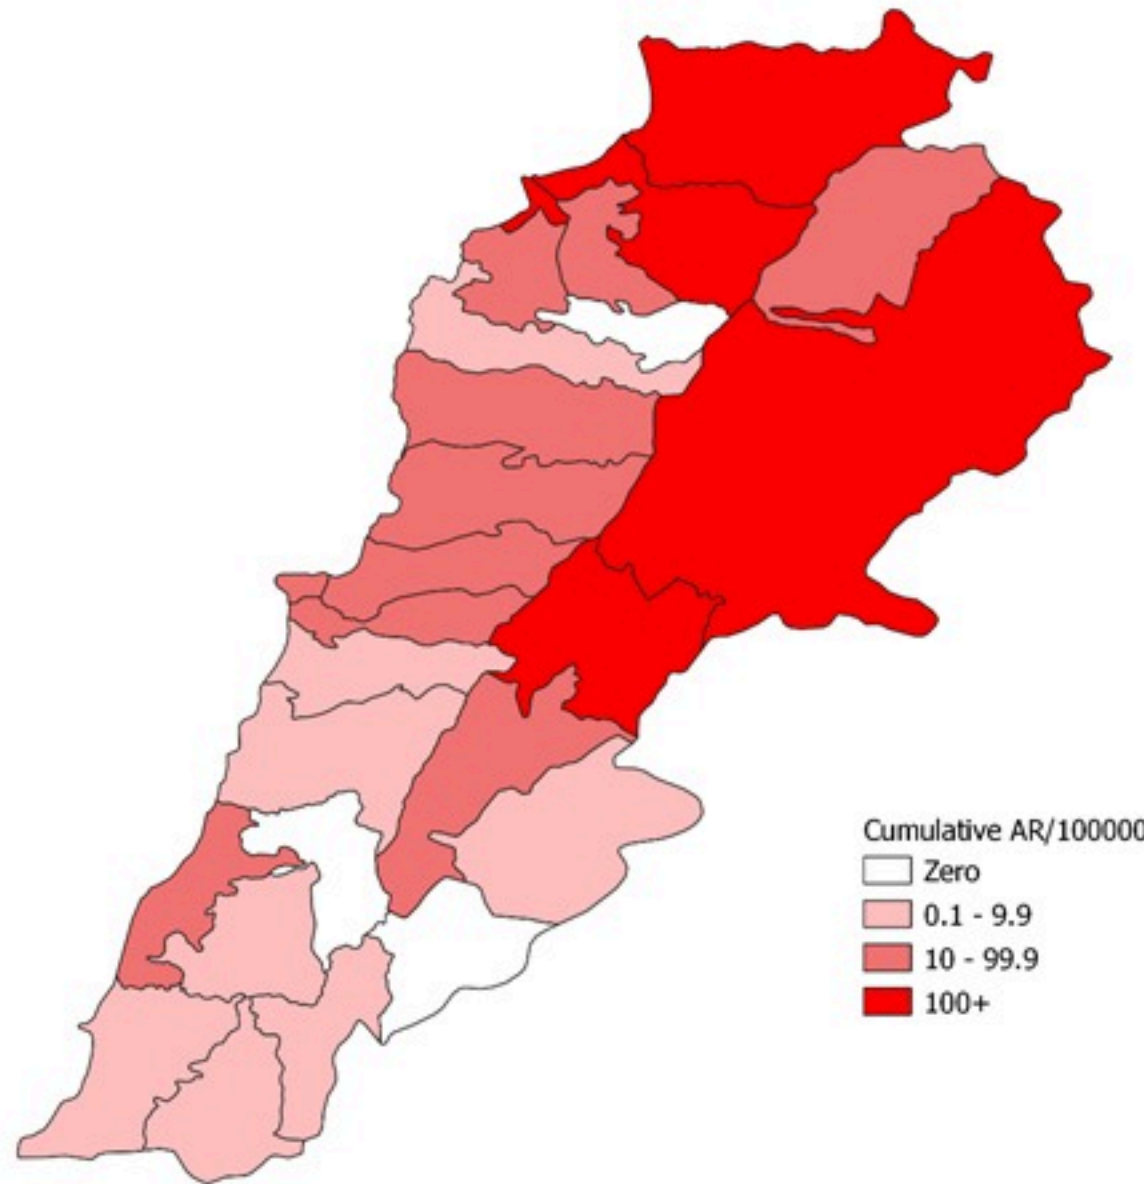

Cholera Surveillance Update

28 Feb 2023

Cumulative Attack Rate per 100,000 (suspected and confirmed)
نسبة الحدوث التراكمية لكل مئة ألف نسمة (الحالات المشتبهية والمثبتة)