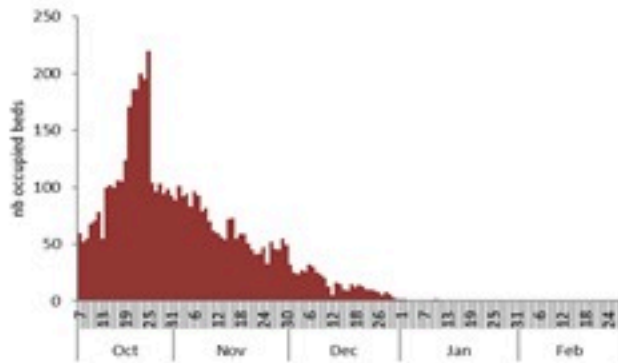

ترصد الكوليرا في لبنان 28 شباط 2023

الجمهورية اللبنانية
وزارة الصحة العامة
برنامج الترصد الوبائي

الخطوط الساخنة

1760 (الصليب الأحمر)
1787 (وزارة الصحة)

حسب الجنس
(المشبهة والمتبنة)

الوفيات (المتبنة)		الحالات المثبتة		كافة الحالات المشبهة والمتبنة	
التراكمي	الجديدة (آخر 24 ساعة)	التراكمي	الجديدة (آخر 24 ساعة)	التراكمي	الجديدة (آخر 24 ساعة)
23	0	671	0	6654	23

حسب الاستشفاء
(المشبهة والمتبنة)

حسب تطور
الحالة
(المشبهة والمتبنة)

Cholera Surveillance Report

28 Feb 2023

Call Centers
 1760 (Red Cross)
 1787 (MOPH)

All cases (suspected and confirmed)		Confirmed Cases		Deaths (confirmed)	
New (past 24 h)	Cumulative	New (past 24 h)	Cumulative	New	Cumulative
23	6654	0	671	0	23

By Sex
(suspected and confirmed)

Occupied hospital beds
(suspected and confirmed)

By date of report
(suspected and confirmed)

By Hospital Admission
(suspected and confirmed)

By locality (confirmed cases)

By age group
(suspected and confirmed cases)