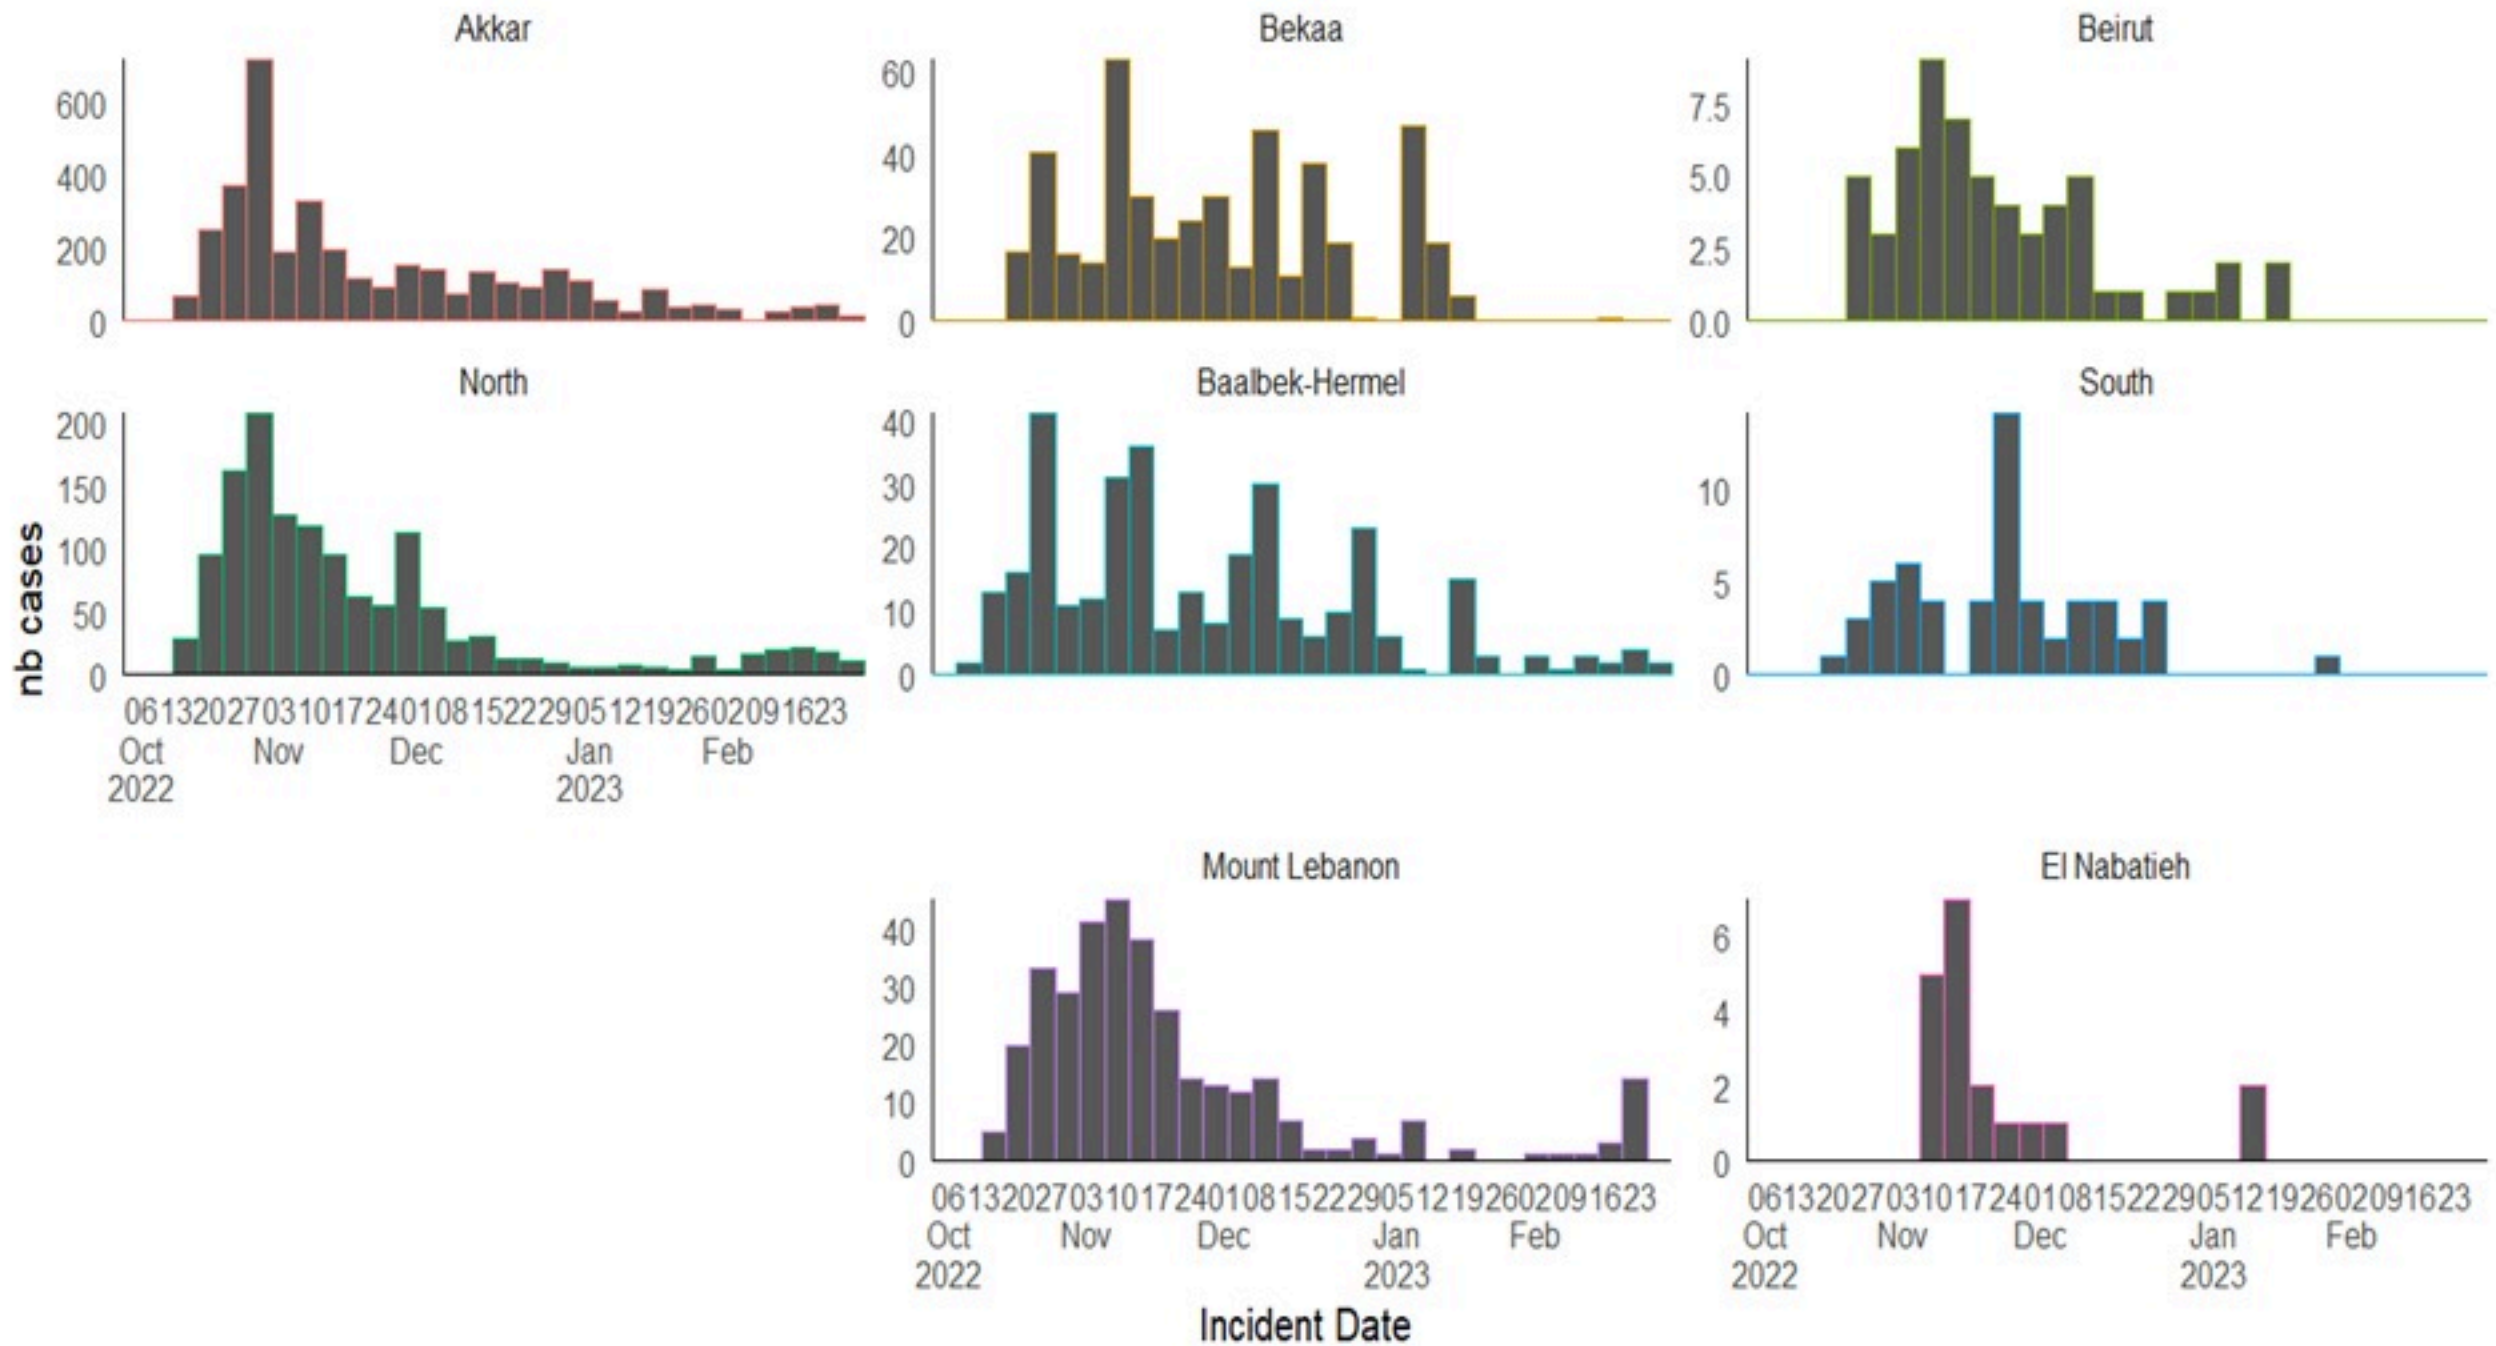

Cholera Surveillance Report

28 Feb 2023

Epicurves by date of reporting by province
(suspected and confirmed)