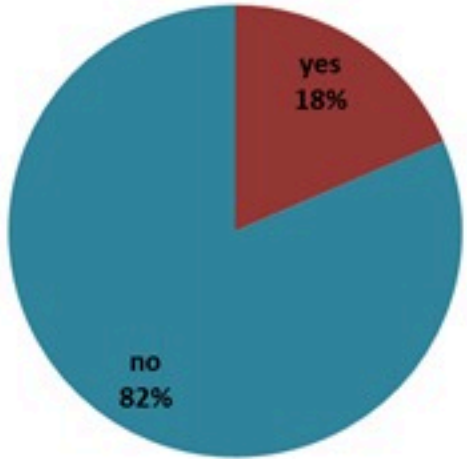

ترصد الكوليرا في لبنان 28 شباط 2023

الجمهورية اللبنانية
وزارة الصحة العامة
برنامج الترصد الوبائي

الخطوط الساخنة

1760 (الصليب الأحمر)
1787 (وزارة الصحة)

حسب الجنس
(المشبهة والمتبنة)

الوفيات (المتبنة)		الحالات المثبتة		كافة الحالات المشبهة والمتبنة	
التراكمي	الجديدة (آخر 24 ساعة)	التراكمي	الجديدة (آخر 24 ساعة)	التراكمي	الجديدة (آخر 24 ساعة)
23	0	671	0	6654	23