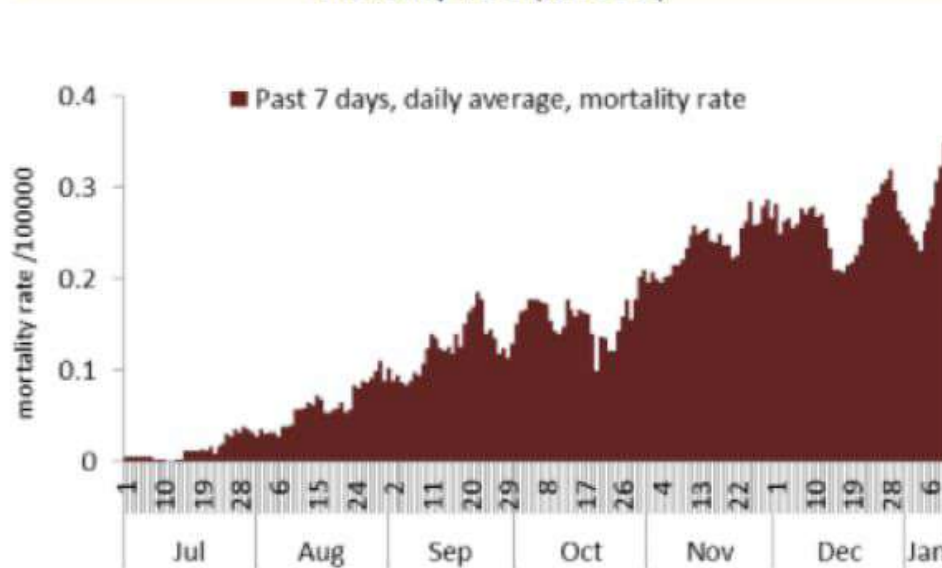

نسبة الوفيات لكل مئة ألف نسمة
Mortality rate (/100000)