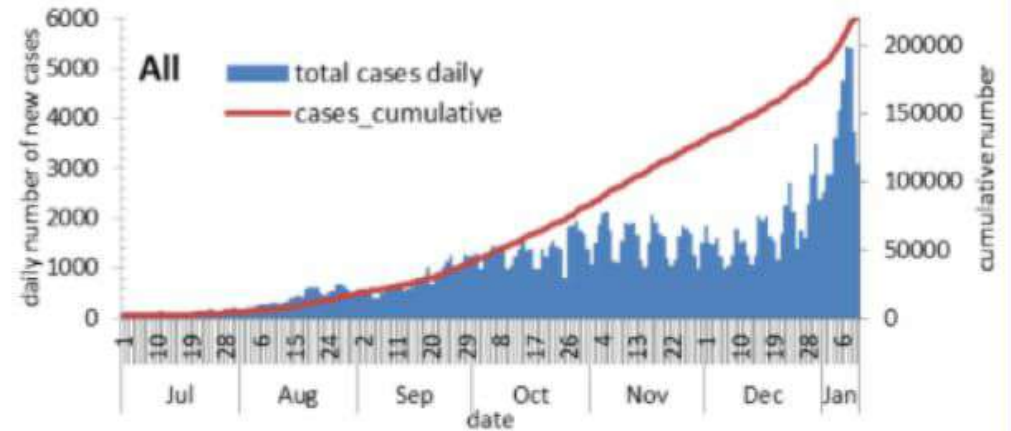

جدول خصائص الوفيات
Distribution of deaths by age group

نسبة الاماتة % Case fatality %	عدد حالات الوفاة Number of deaths	الفئة العمرية Age group
0.02	1	0-9
0.03	4	10-19
0.02	8	20-29
0.07	25	30-39
0.31	90	40-49
0.78	182	50-59
2.30	324	60-69
5.91	487	70-79
10.79	508	80+
0.73	1629	Total المجموع

جدول حالات الوفاة المسجلة خلال 24 ساعة المنصرمة والمثبتة
Line list of confirmed covid-19 deaths for the past 24 hours

وجود امراض مزمنة	العمر (سنة)	الجنس	السكن (القضاء)	المستشفى	#
نعم	78	انثى	كسروان	سان لويس	1
نعم	88	ذكر	كسروان	سيدة ماريتيم	2
نعم	82	ذكر	المتن	الحريري الحكومي	3
نعم	79	ذكر	المتن	لوتيل دبيو	4
نعم	82	ذكر	نبطية	بري الحكومي	5
نعم	68	ذكر	زحلة	المنزل	6
نعم	66	ذكر	البقاع الغربي	البقاع	7
كلا	62	انثى	البقاع الغربي	المياس	8
نعم	66	ذكر	طرابلس	طرابلس الحكومي	9
نعم	63	انثى	طرابلس	هيكل	10
نعم	74	ذكر	بعيدا	جبل لبنان	11
نعم	69	انثى	بيروت	الزهراء	12
نعم	69	ذكر	بعطبك	رياق	13
نعم	78	ذكر	بعطبك	بعطبك الحكومي	14
نعم	75	انثى	بعطبك	المياس	15
نعم	76	انثى	المتن	دار الحكمة	16
نعم	80	انثى	المتن	دار الرحمة	17
نعم	80	انثى	المتن	دار الرحمة	18
نعم	45	انثى	المتن	دار الرحمة	19
نعم	92	انثى	المتن	دار الرحمة	20
نعم	89	انثى	المتن	دار الرحمة	21
نعم	62	ذكر	بعطبك	دار الأمل	22
نعم	74	ذكر	بيروت	لوتيل دبيو	23

حالات الكوفيد المثبتة حسب اليوم
Covid-19 confirmed cases per day