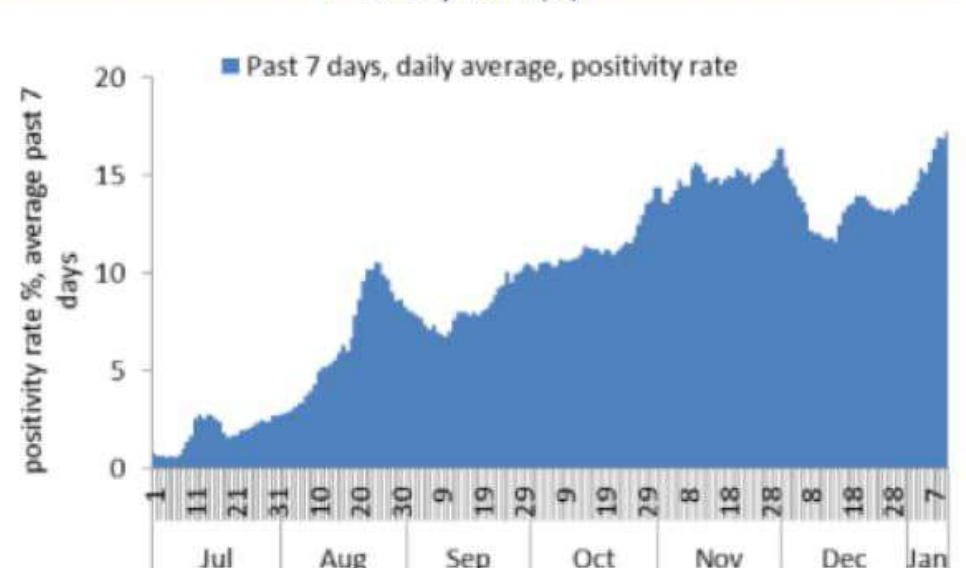

النسبة المئوية للمنتجات المحلية الإيجابية
Positivity rate (%)