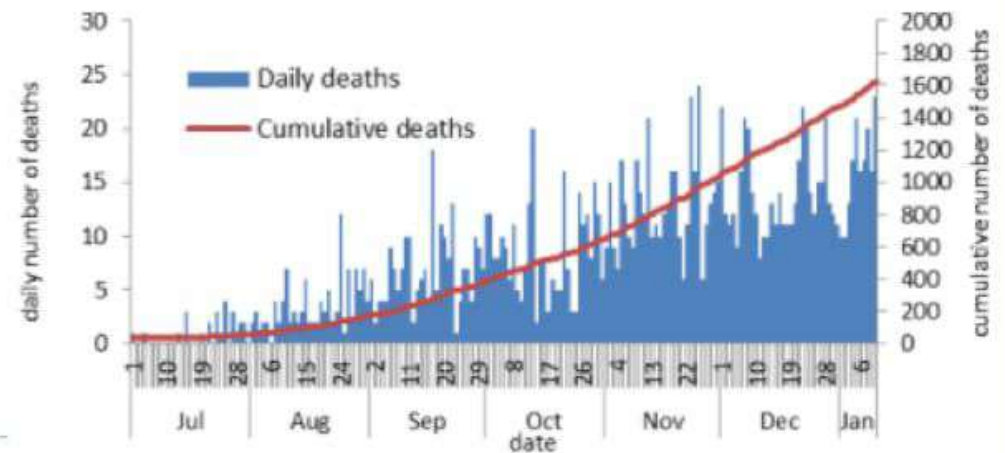

حالات الوفاة حسب اليوم
Covid-19 deaths per day