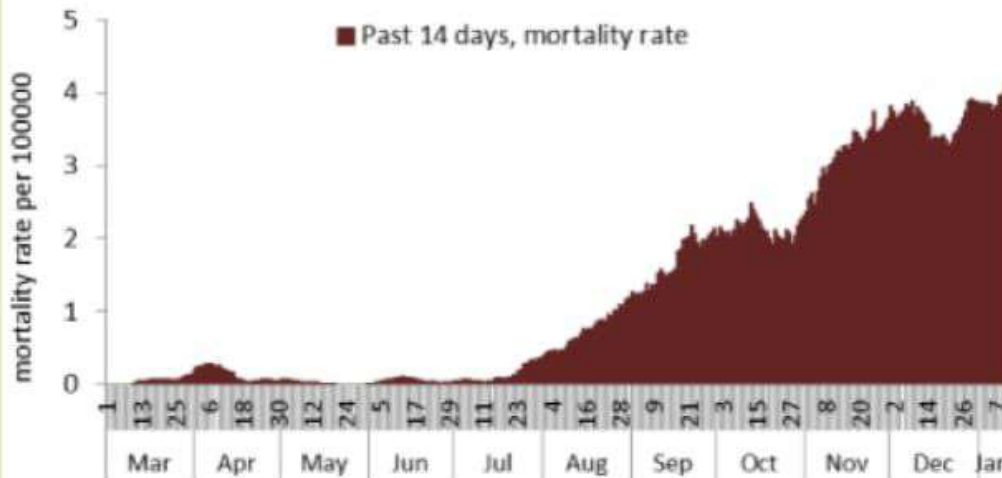

نسبة الحدوث حسب العمر والاسبوع (لكل مئة ألف نسمة)  
Age specific incidence rate by age group and week (/100000)

نسبة الحالات الجديدة لكل مئة الف نسمة خلال 14 يوم السابقة  
Incidence rate for the 14 days (/100000)

نسبة الفحوصات المحلية لكل مئة الف نسمة خلال 14 يوم السابقة  
Testing rate for the past 14 days (/100000)

نسبة الوفيات لكل مئة الف نسمة خلال 14 يوم السابقة  
Mortality rate for the past 14 days (/100000)