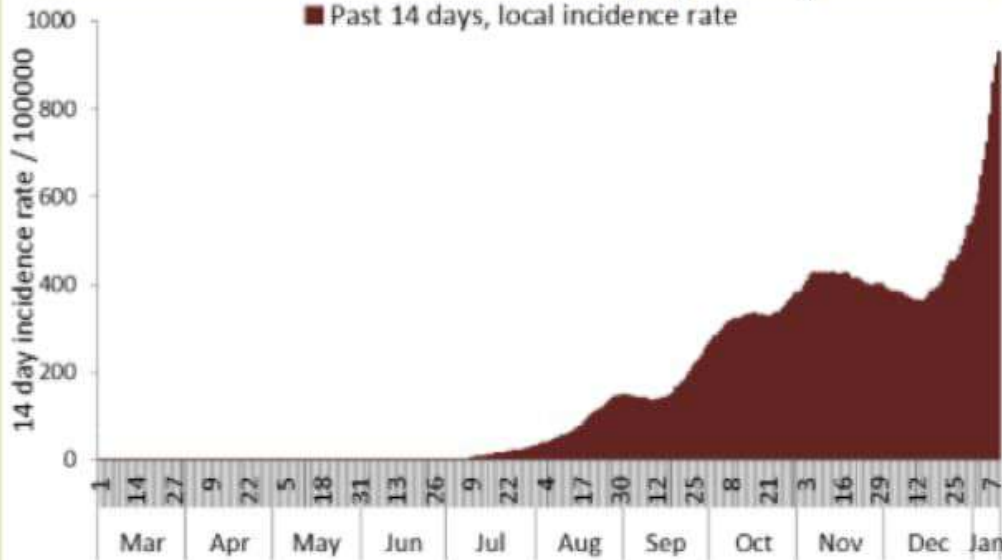

نسبة الحدوث حسب العمر والاسبوع (لكل مئة ألف نسمة)  
Age specific incidence rate by age group and week (/100000)

نسبة الحالات الجديدة لكل مئة الف نسمة خلال 14 يوم السابقة  
Incidence rate for the 14 days (/100000)