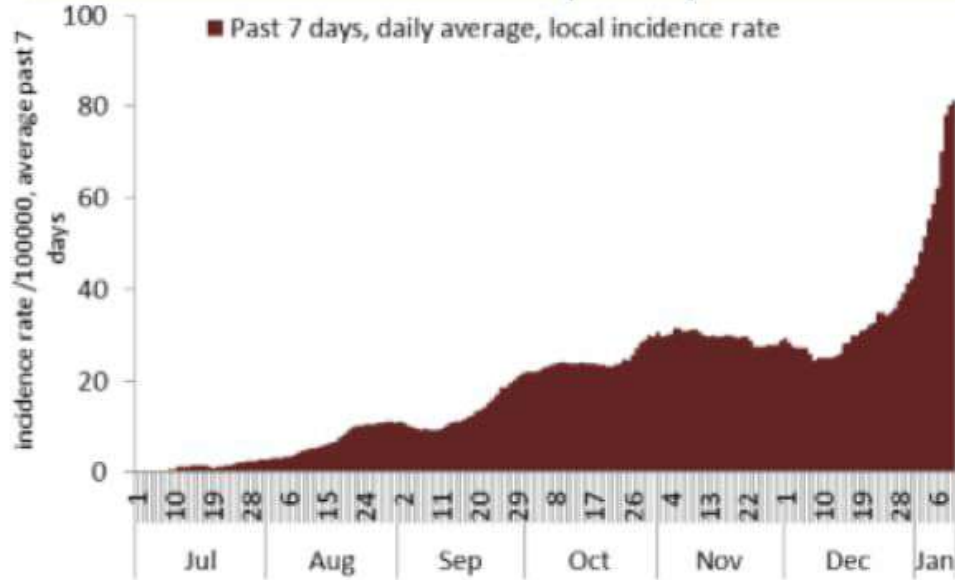

نسبة الحالات الجديدة لكل مئة ألف نسمة
Incidence rate s (/100000)