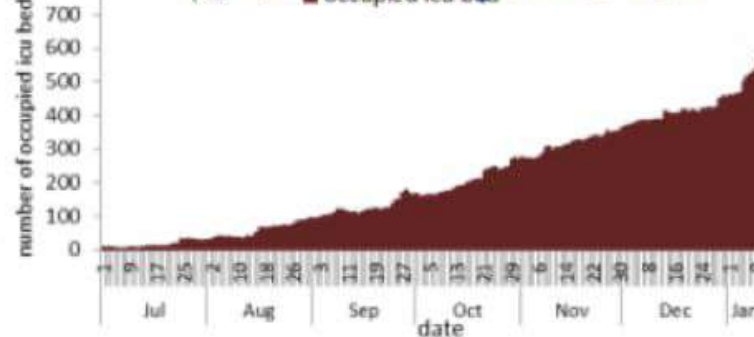

حالات الاستشفاء في العناية الفائقة حسب اليوم

فحوصات التشخيصية ليوم امس

عبر PCR 3030

عبر Antigen rapid test 65

فحوصات PCR ليوم امس

عدد الفحوصات المخبرية 12364

عدد الفحوصات المحلية (عن الأحد) 11148

عدد الفحوصات في المطار 1216

عدد الفحوصات للمعابر البرية -

مؤشرات اخرى

عدد الحالات المكررة ليوم امس 227

عدد حالات الشفاء 143616