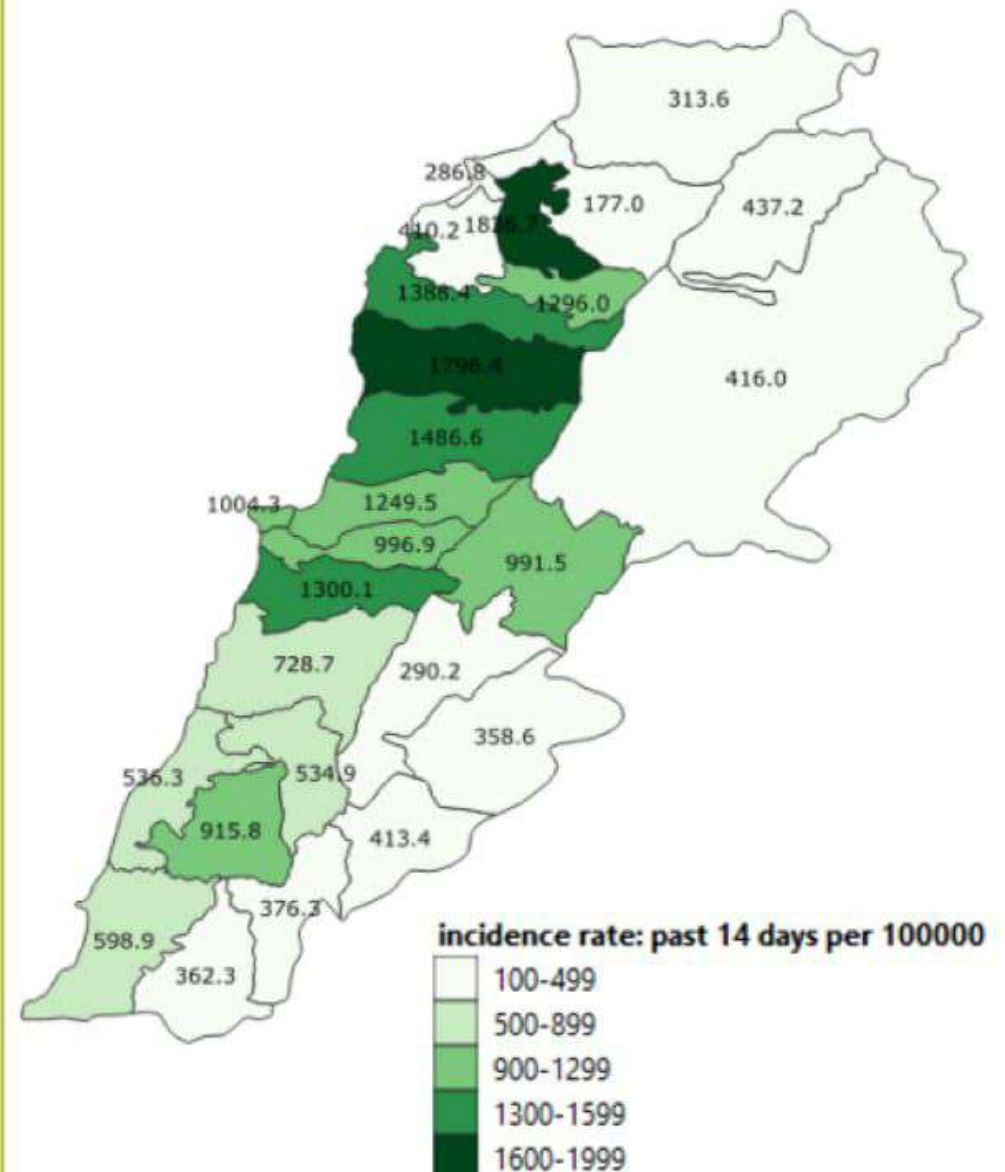

نسب الحدوث للايام 14 الماضية لكل مئة الف نسمة
14-day incidence rate /100000