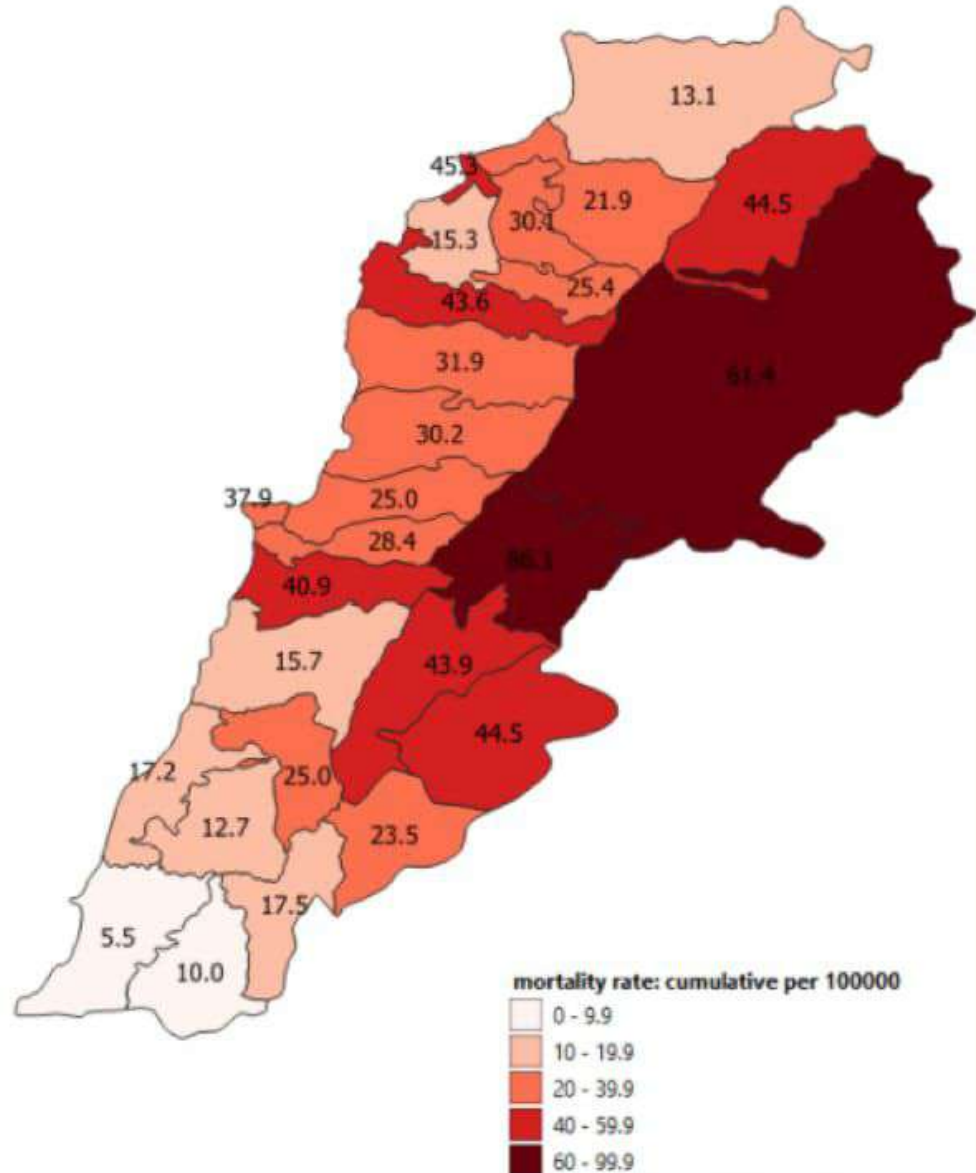

نسب الوفيات للايام 14 الماضية لكل مئة الف نسمة  
14-day mortality rate /100000