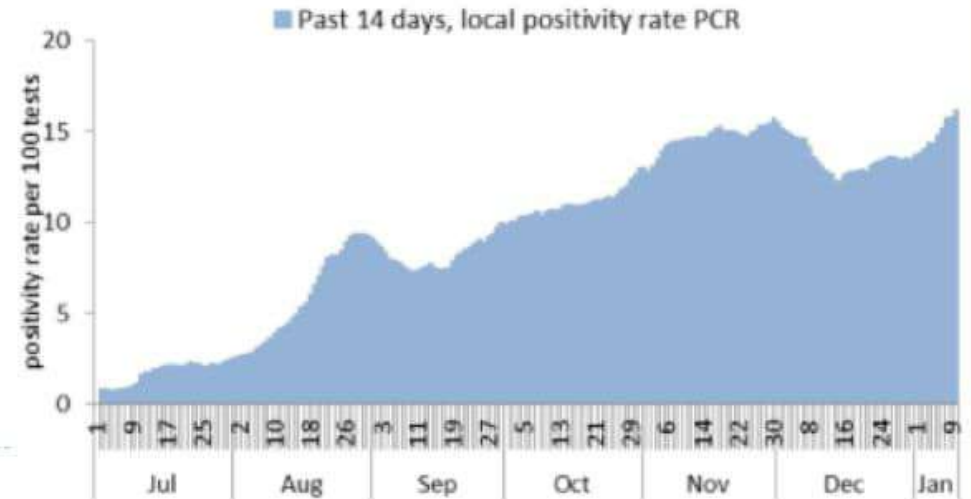

النسبة المئوية للمنوية للفحوصات المحلية الإيجابية خلال 14 يوم السابقة
Positivity rate for the past 14 days (%)