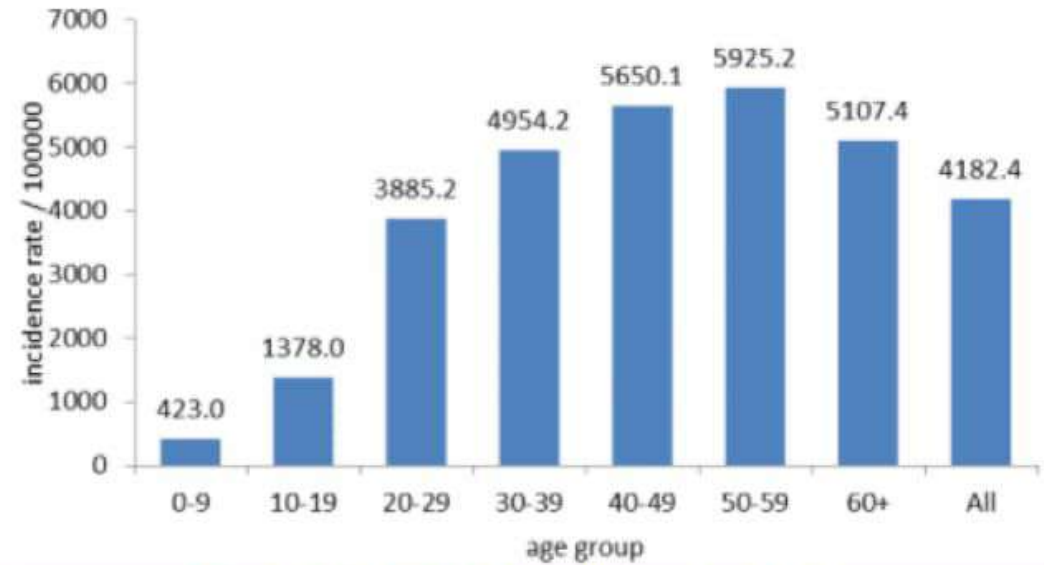

نسب الحدوث التراكمية حسب الفئة العمرية (لكل مئة ألف نسمة)
Age-specific cumulative incidence rate (/100000) 2