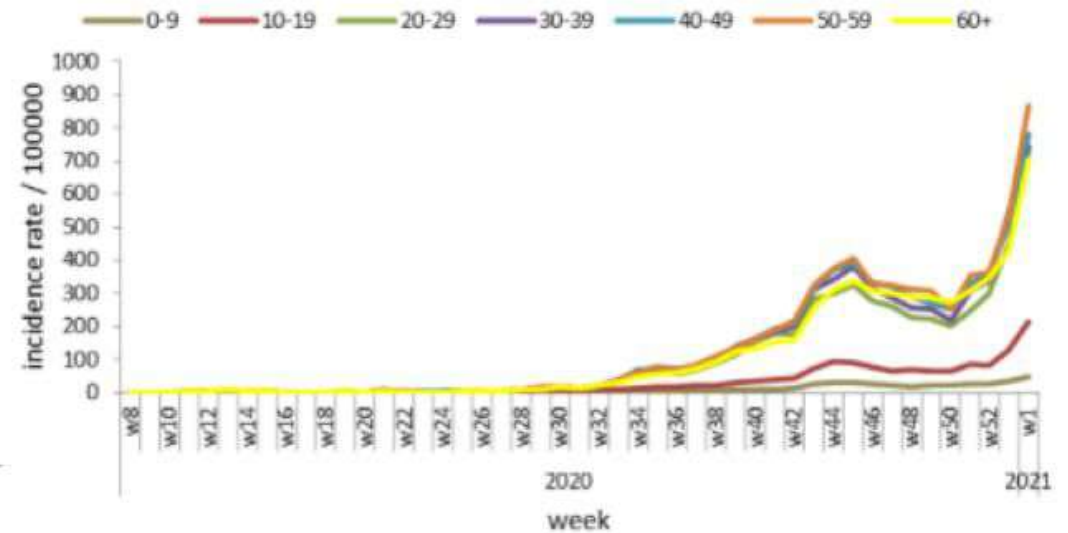

نسبة الحدوث حسب العمر والاسبوع (لكل مئة ألف نسمة)  
Age specific incidence rate by age group and week (/100000)

نسبة الحالات الجديدة لكل مئة الف نسمة خلال 14 يوم السابقة  
Incidence rate for the 14 days (/100000)