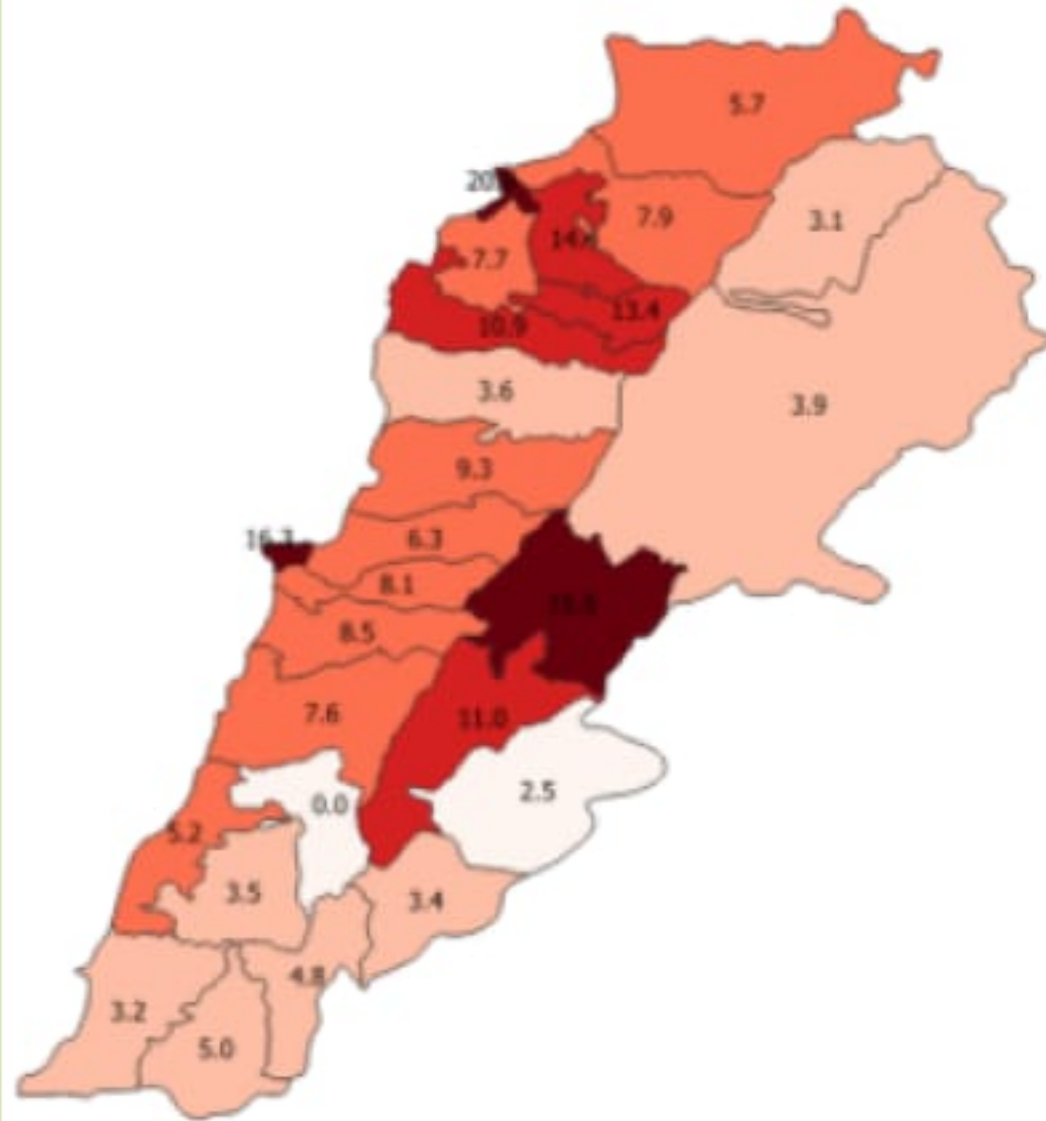

نسب الحدوث التراكمية لكل مئة الف نسمة