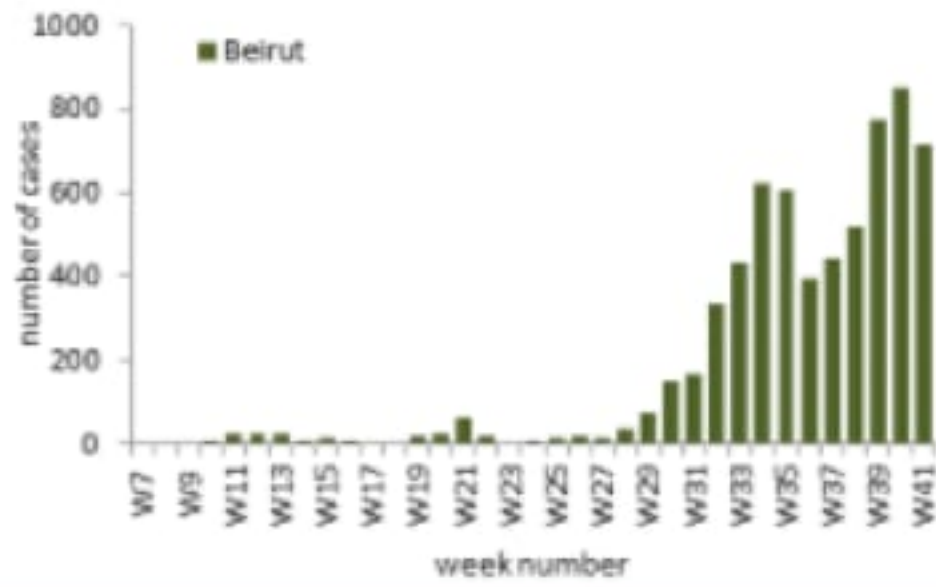

توزيع الحالات حسب الاسبوع في محافظة بيروت