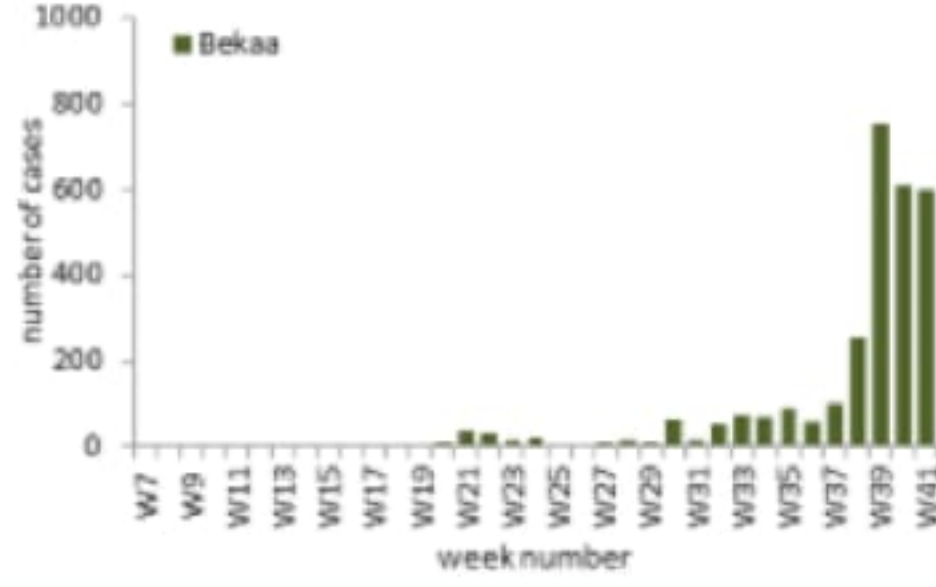

توزيع الحالات حسب الاسبوع في محافظة البقاع