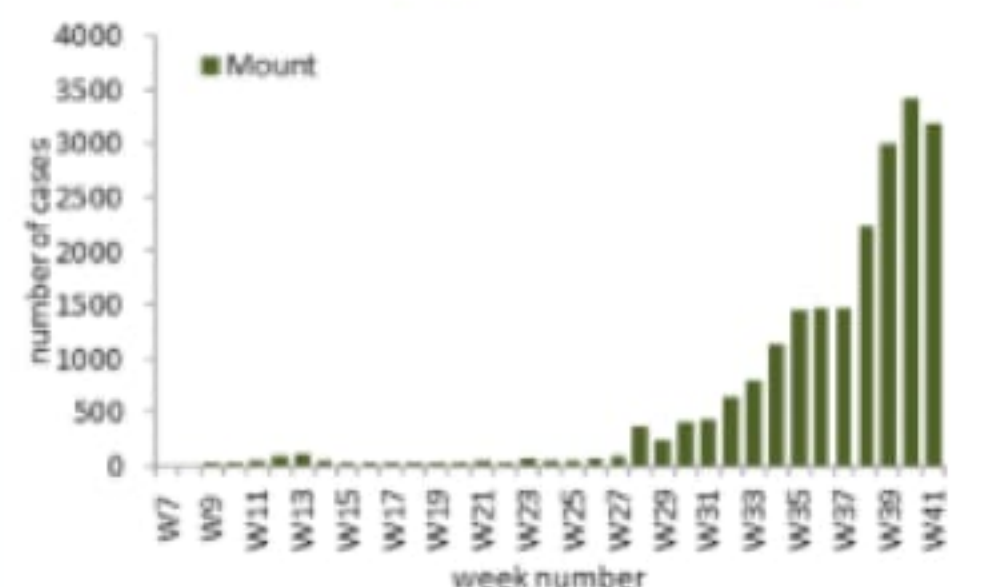

توزيع الحالات حسب الاسبوع في محافظة جبل لبنان