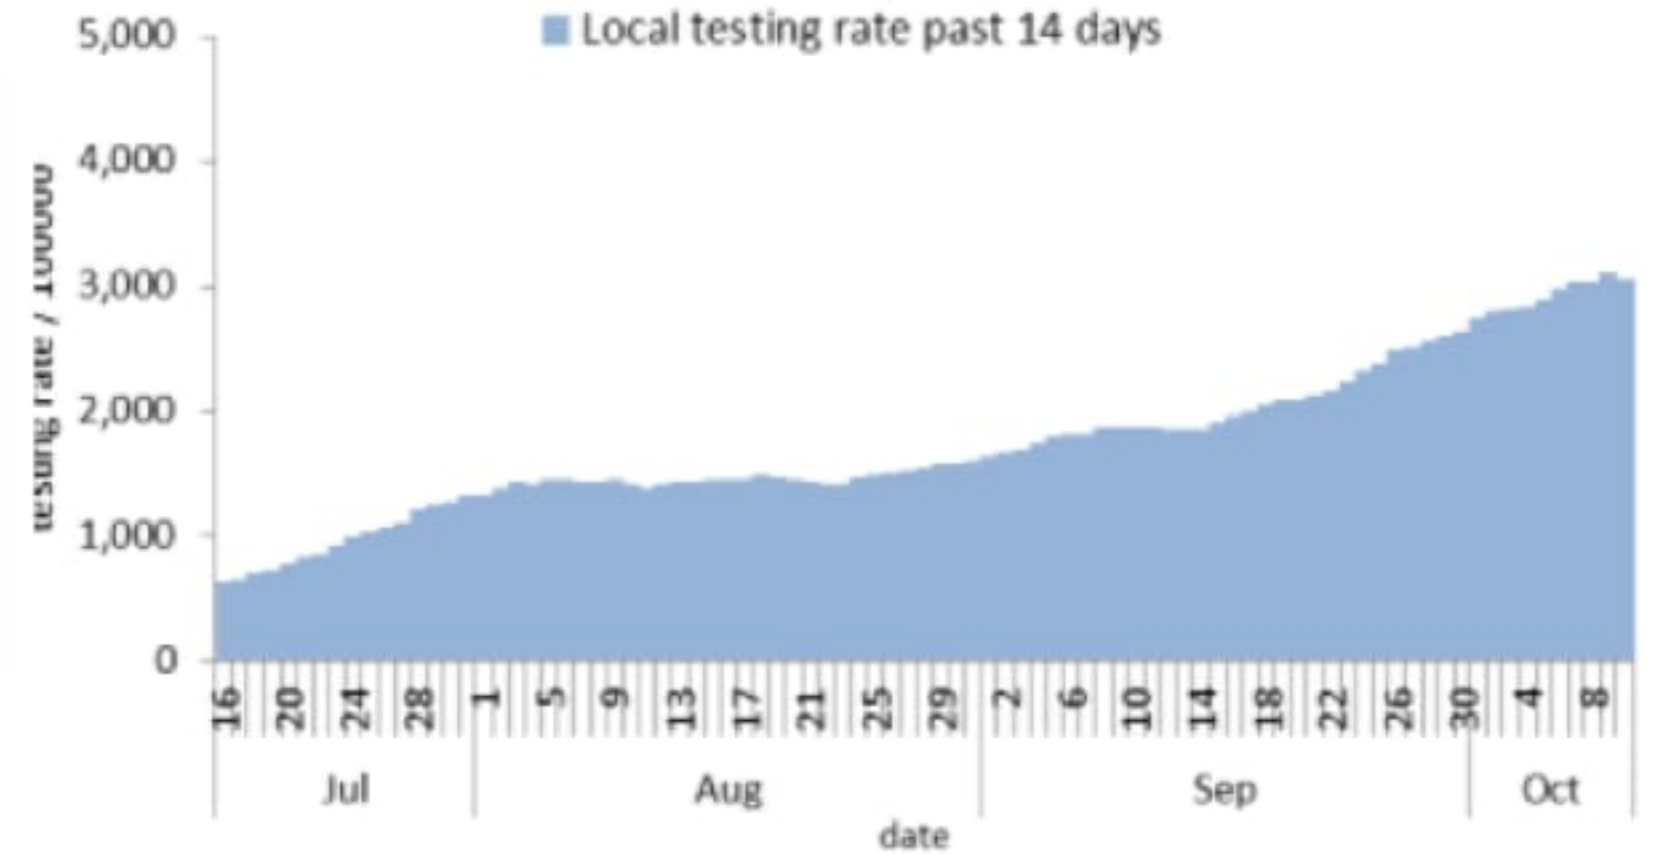

نسبة الفحوصات المحلية لكل مئة الف نسمة خلال 14 يوم السابقة
Testing rate for the past 14 days (/100000)