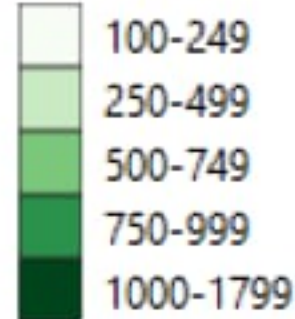

نسب الوفيات التراكمية لكل مئة الف نسمة

mortality rate: cumulative per 100000

نسب الحدوث التراكمية لكل مئة الف نسمة

incidence rate: cumulative per 100000

نسب الحدوث للايام 14 الماضية لكل مئة الف نسمة

incidence rate: past 14 days per 100000