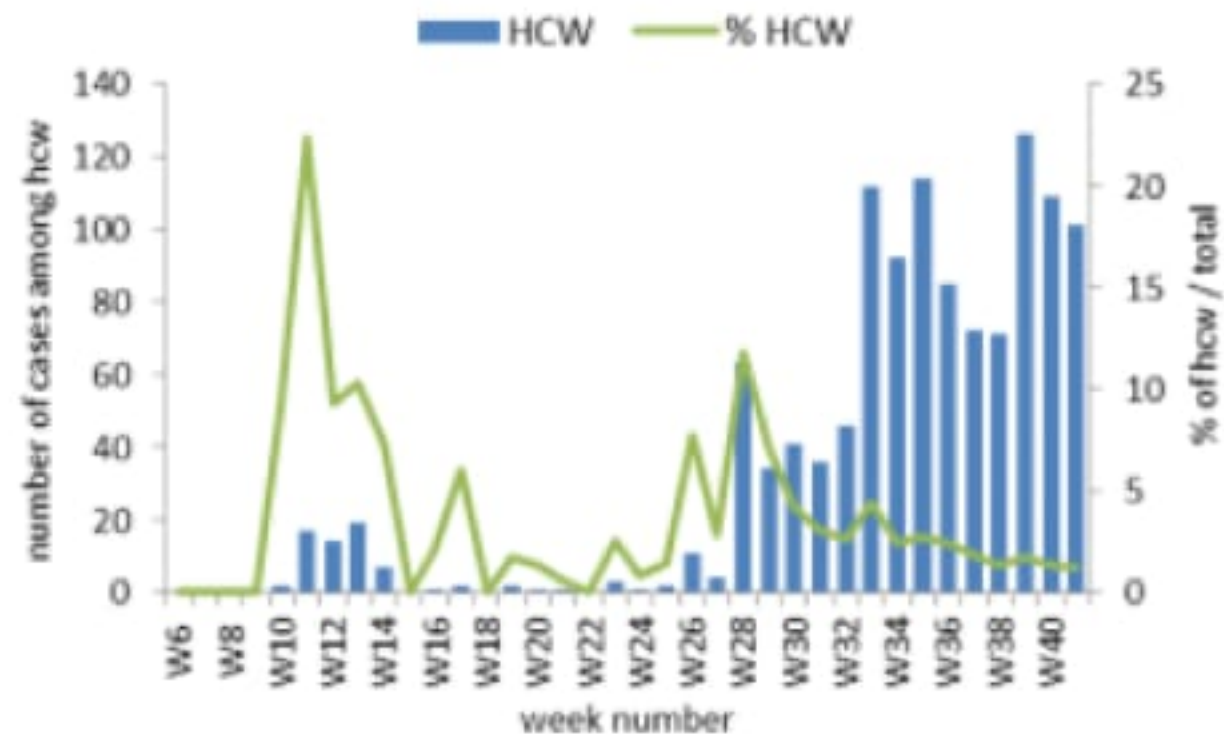

Healthcare professionals / حالة في القطاع الصحي 1192

حالات القطاع الصحي (العدد الاسبوعي والنسبة المئوية على كافة الحالات)
Distribution of healthcare professional cases by week

توزيع حالات القطاع الصحي حسب المهنة (النسب المئوية)
Distribution of health care professionals cases by profession