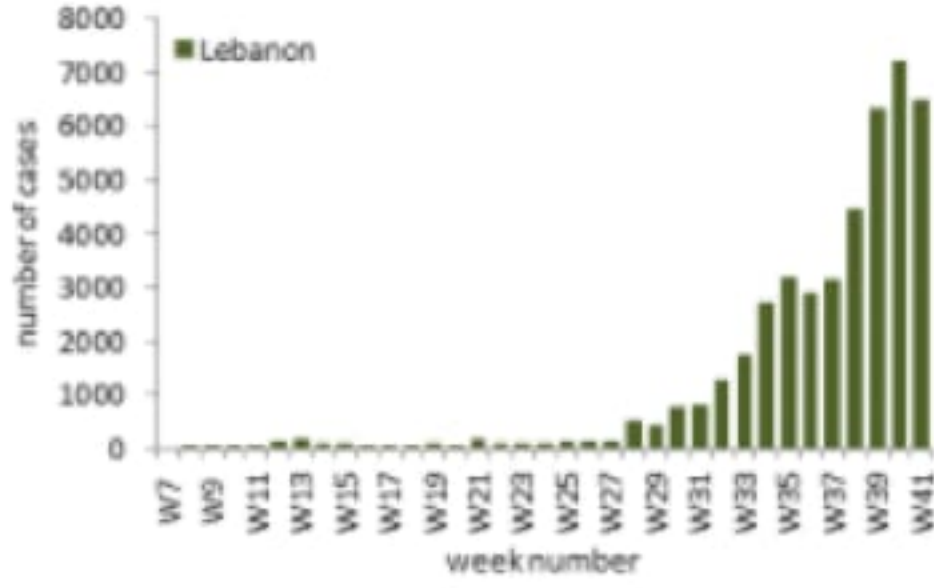

توزيع الحالات حسب الاسبوع في لبنان