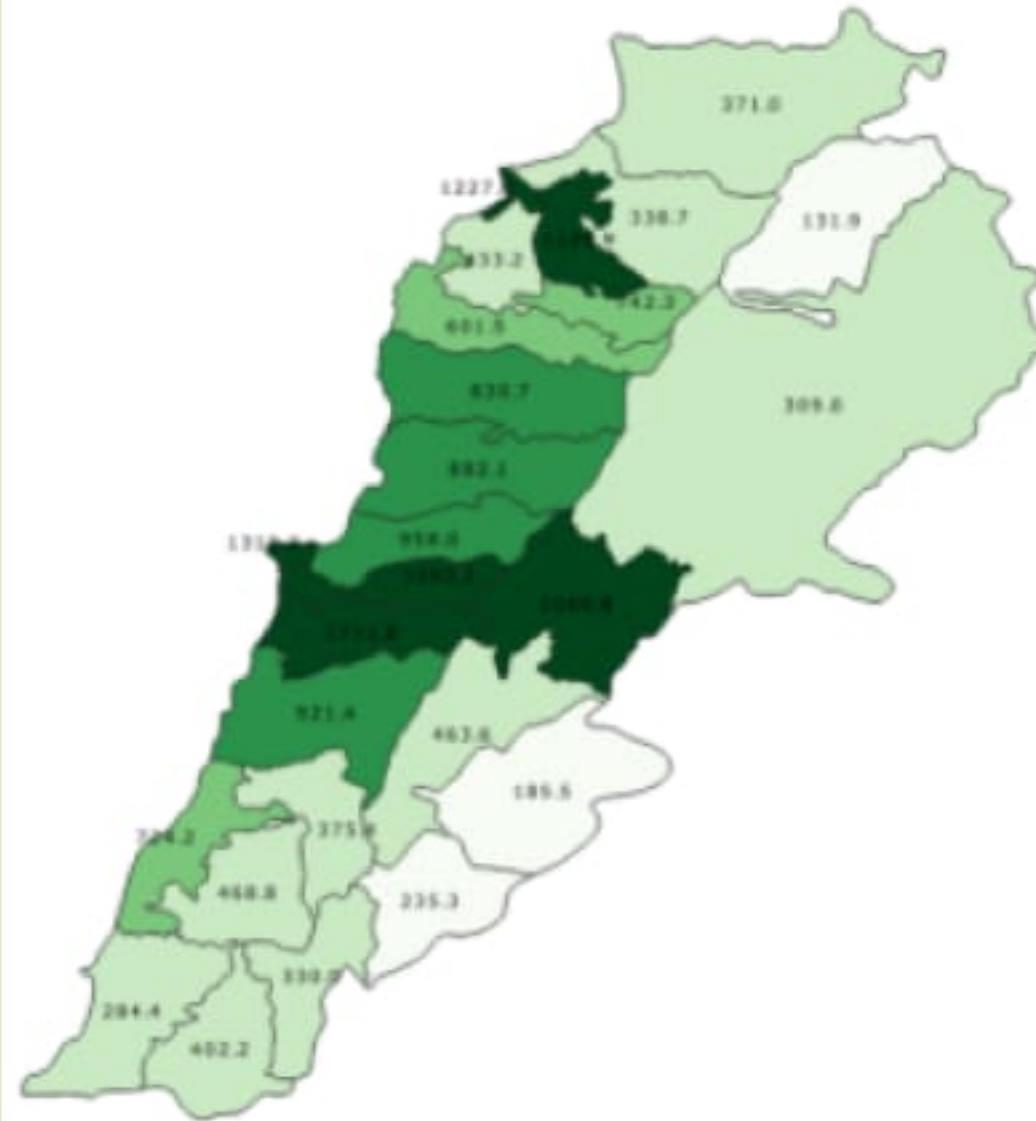

نسب الحدوث للايام 14 الماضية لكل مئة الف نسمة