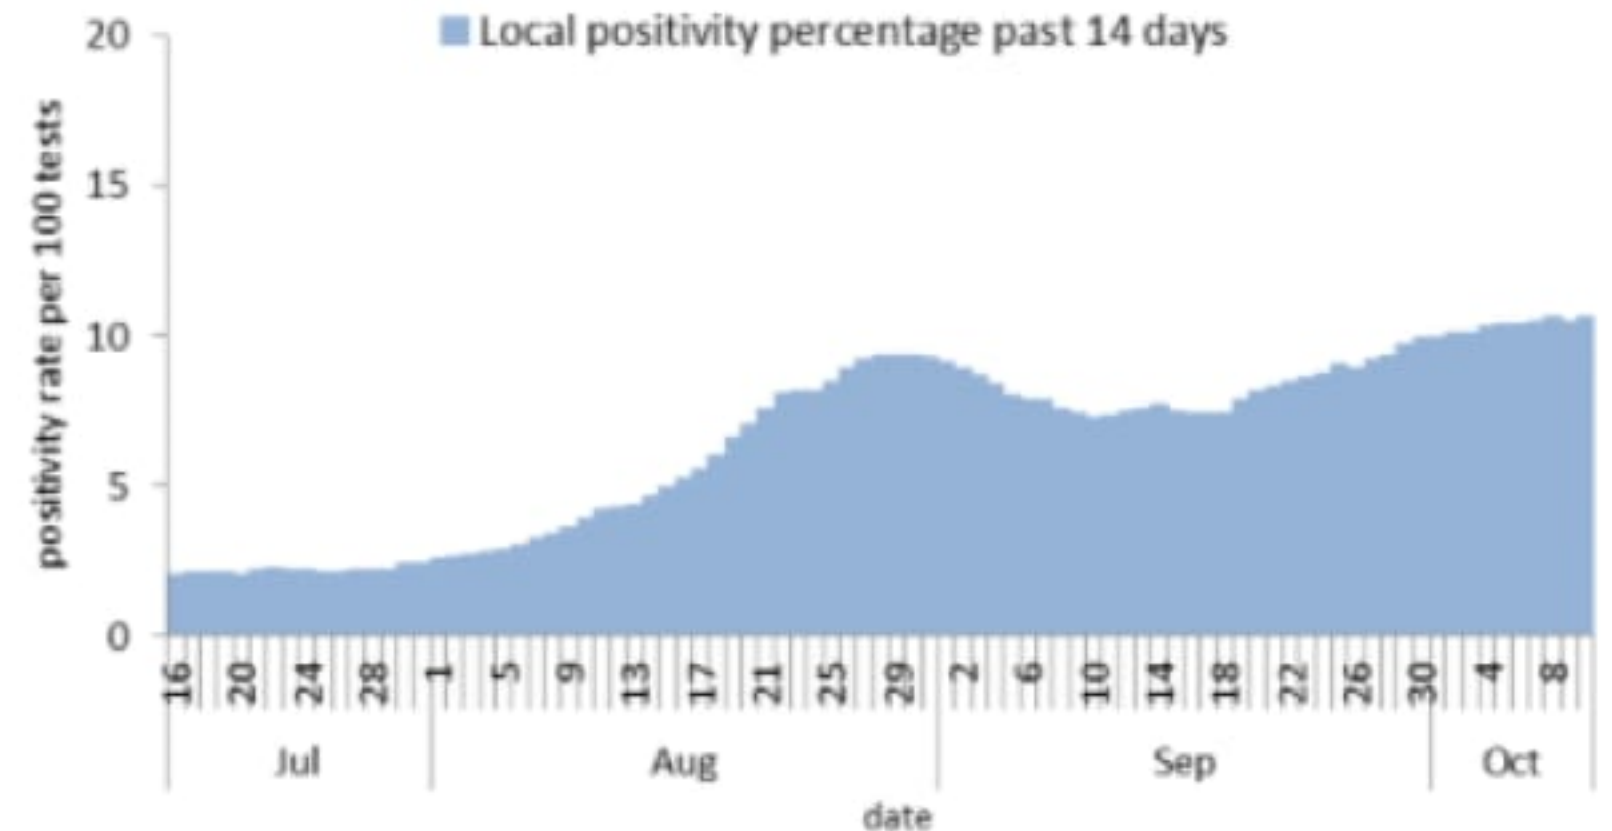

النسبة المئوية للمحلية الإيجابية خلال 14 يوم السابقة  
Positivity rate for the past 14 days (/100000)