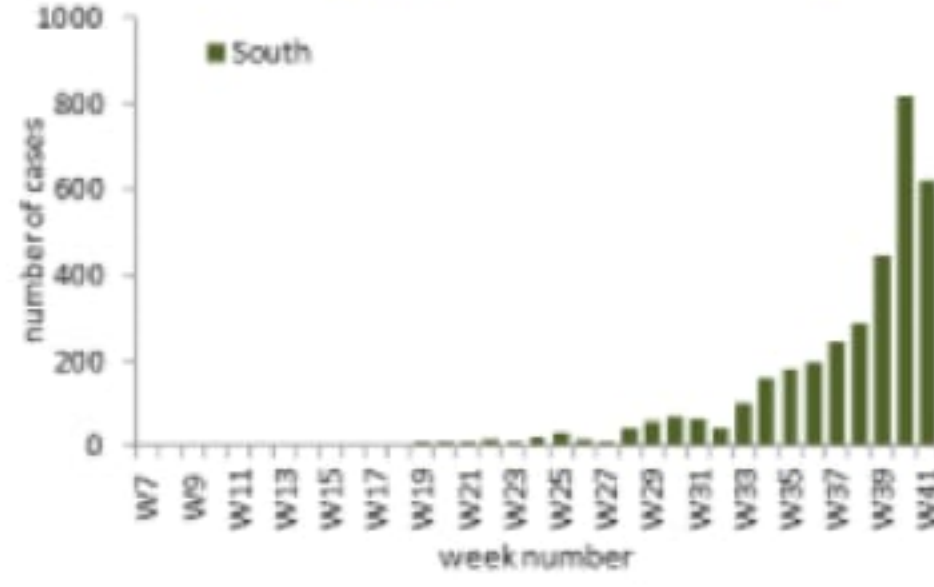

توزيع الحالات حسب الاسبوع في محافظة بيروت

توزيع الحالات حسب الاسبوع في محافظة البقاع

توزيع الحالات حسب الاسبوع في محافظة بعلبك الهرمل

توزيع الحالات حسب الاسبوع في محافظة الشمال

توزيع الحالات حسب الاسبوع في محافظة الجنوب