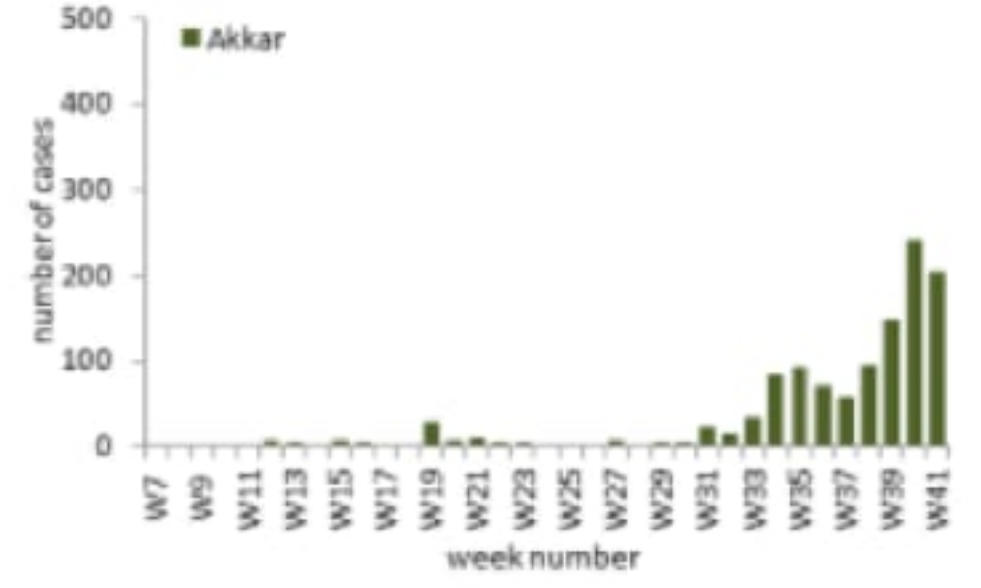

توزيع الحالات حسب الاسبوع في محافظة جبل لبنان

توزيع الحالات حسب الاسبوع في لبنان

توزيع الحالات حسب الاسبوع في محافظة النبطية

توزيع الحالات حسب الاسبوع في محافظة عكار

نسبة الحالات الجديدة لكل مئة الف نسمة خلال 14 يوم السابقة  
Incidence rate for the 14 days (/100000)