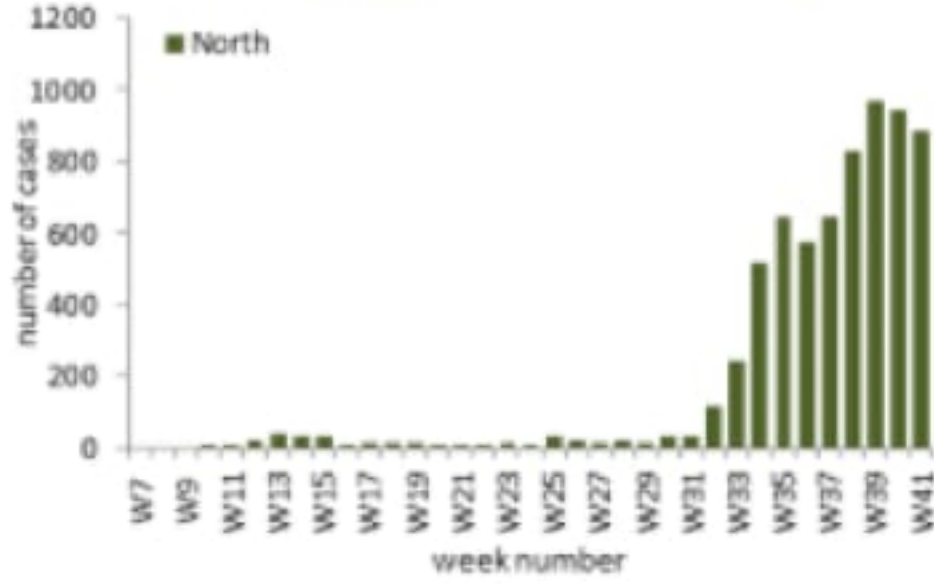

توزيع الحالات حسب الاسبوع في محافظة بيروت

توزيع الحالات حسب الاسبوع في محافظة البقاع

توزيع الحالات حسب الاسبوع في محافظة بعلبك الهرمل

توزيع الحالات حسب الاسبوع في محافظة الشمال

توزيع الحالات حسب الاسبوع في محافظة الجنوب