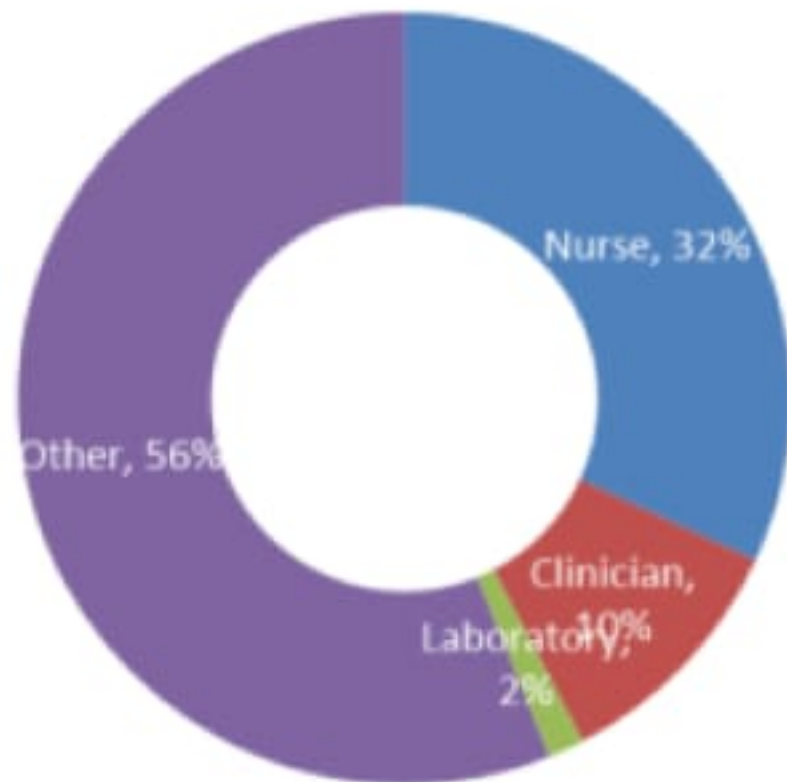

Deaths / حالة وفاة 459

جدول خصائص الوفيات
Distribution of deaths by age group

نسبة الامائة %	عدد حالات الوفاة	
0.11	1	دون 10 سنوات
0.04	1	من 10 الى 19 سنة
0.06	5	من 20 الى 29 سنة
0.13	10	من 30 الى 39 سنة
0.52	28	من 40 الى 49 سنة
1.37	58	من 50 الى 59 سنة
3.58	91	من 60 الى 69 سنة
8.64	125	من 70 الى 79 سنة
18.97	140	من 80 سنة وما فوق
0.86	459	المجموع

جدول حالات الوفاة المسجلة خلال 24 ساعة المنصرمة والمثبتة
Line list of confirmed covid-19 deaths for the past 24 hours

#	المستشفى	السكن (القضاء)	الجنس	العمر (سنة)	وجود امراض مزمنة
1	سان جورج الحدث	بيروت	ذكر	67	نعم
2	سان جورج الحدث	بيروت	ذكر	56	نعم
3	سان جورج الحدث	بعيدا	ذكر	61	كلا
4	الحريزي الحكومي	بيروت	ذكر	74	نعم