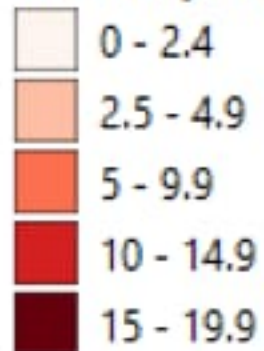

mortality rate: cumulative per 100000