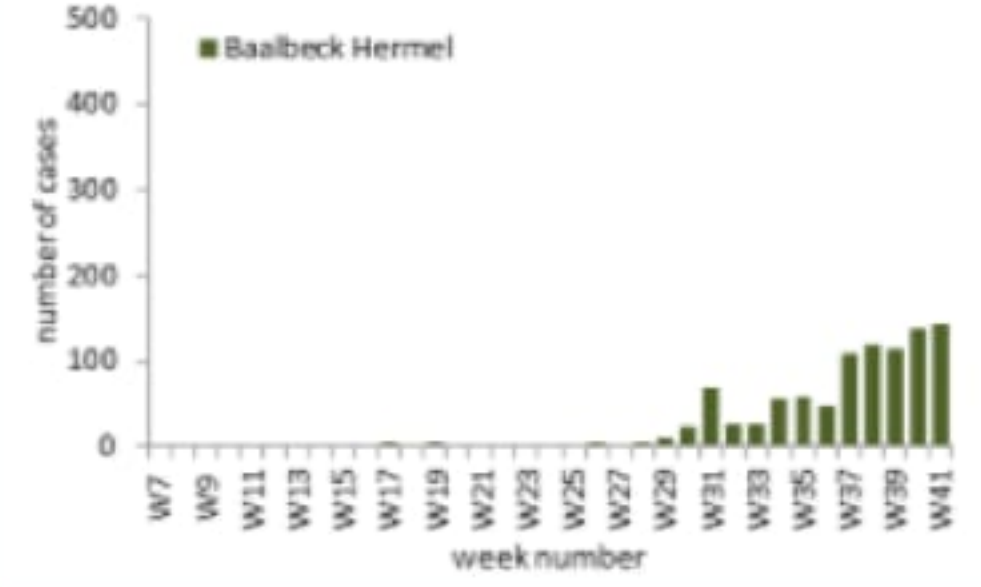

توزيع الحالات حسب الاسبوع في محافظة بعلبك الهرمل