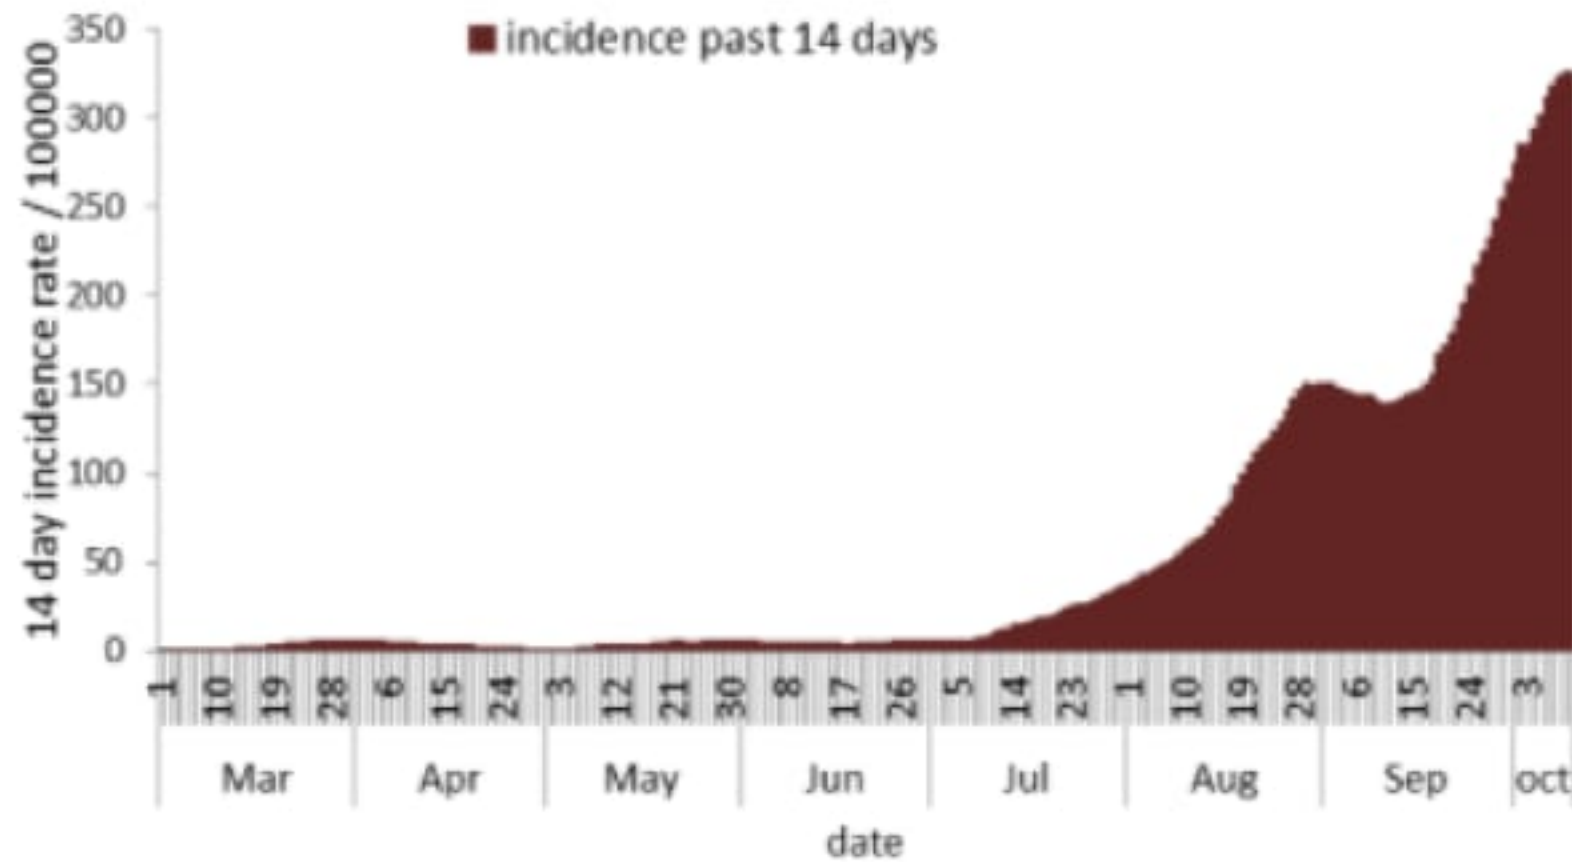

نسبة الحالات الجديدة لكل مئة الف نسمة خلال 14 يوم السابقة
Incidence rate for the 14 days (/100000)