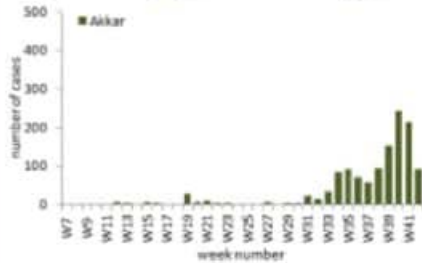

توزيع الحالات حسب الاسبوع في محافظة بيروت

توزيع الحالات حسب الاسبوع في محافظة البقاع

توزيع الحالات حسب الاسبوع في محافظة بعلبك الهرمل

توزيع الحالات حسب الاسبوع في محافظة الشمال

توزيع الحالات حسب الاسبوع في محافظة الجنوب

توزيع الحالات حسب الاسبوع في محافظة جبل لبنان

توزيع الحالات حسب الاسبوع في لبنان

توزيع الحالات حسب الاسبوع في محافظة النبطية

توزيع الحالات حسب الاسبوع في محافظة عكار

نسبة الحالات الجديدة لكل مئة الف نسمة خلال 14 يوم السابقة
Incidence rate for the 14 days (/100000)

نسبة الفحوصات المحلية لكل مئة الف نسمة خلال 14 يوم السابقة
Testing rate for the past 14 days (/100000)

نسبة الوفيات لكل مئة الف نسمة خلال 14 يوم السابقة
Mortality rate for the past 14 days (/100000)

النسبة المئوية للفحوصات المحلية الإيجابية خلال 14 يوم السابقة
Positivity rate for the past 14 days (/100000)