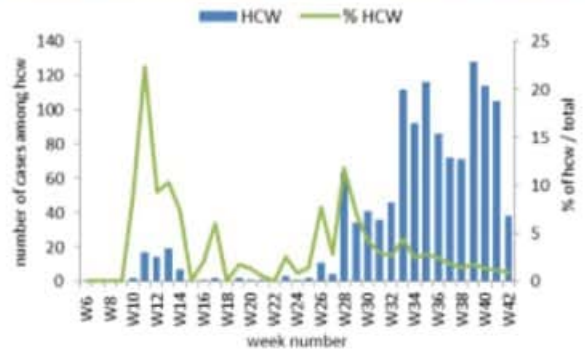

Healthcare professionals / حالات في القطاع الصحي 1241

حالات القطاع الصحي (العدد الاسبوعي والنسبة المئوية على كافة الحالات)
Distribution of healthcare professional cases by week