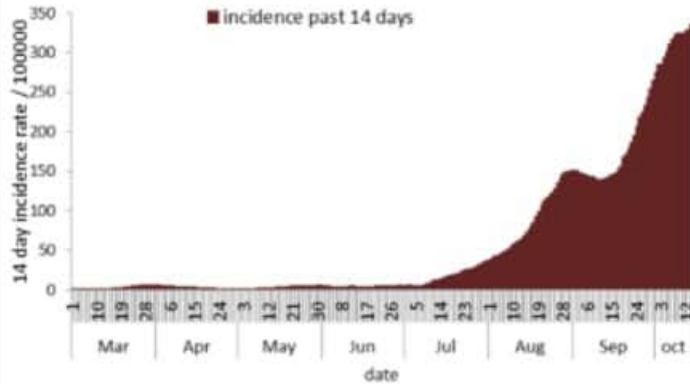

توزيع الحالات حسب الاسبوع في محافظة بيروت

توزيع الحالات حسب الاسبوع في محافظة البقاع

توزيع الحالات حسب الاسبوع في محافظة بعلبك الهرمل

توزيع الحالات حسب الاسبوع في محافظة الشمال

توزيع الحالات حسب الاسبوع في محافظة الجنوب

توزيع الحالات حسب الاسبوع في محافظة جبل لبنان

توزيع الحالات حسب الاسبوع في لبنان

توزيع الحالات حسب الاسبوع في محافظة النبطية

توزيع الحالات حسب الاسبوع في محافظة عكار

نسبة الحالات الجديدة لكل مئة الف نسمة خلال 14 يوم السابقة
Incidence rate for the 14 days (/100000)

نسبة الفحوصات المحلية لكل مئة الف نسمة خلال 14 يوم السابقة
Testing rate for the past 14 days (/100000)

نسبة الوفيات لكل مئة الف نسمة خلال 14 يوم السابقة
Mortality rate for the past 14 days (/100000)

النسبة المئوية للفحوصات المحلية الإيجابية خلال 14 يوم السابقة
Positivity rate for the past 14 days (/100000)