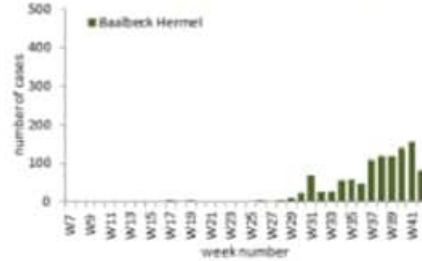

توزيع الحالات حسب الاسبوع في محافظة بعلبك الهرمل