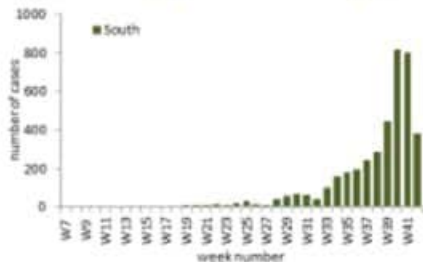

توزيع الحالات حسب الاسبوع في محافظة بيروت

توزيع الحالات حسب الاسبوع في محافظة البقاع

توزيع الحالات حسب الاسبوع في محافظة بعلبك الهرمل

توزيع الحالات حسب الاسبوع في محافظة الشمال

توزيع الحالات حسب الاسبوع في محافظة الجنوب