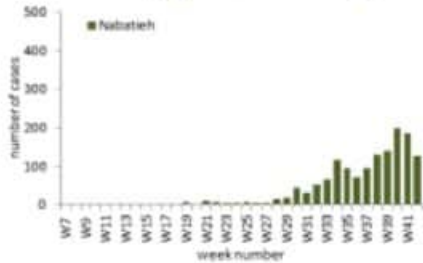

توزيع الحالات حسب الاسبوع في محافظة النبطية