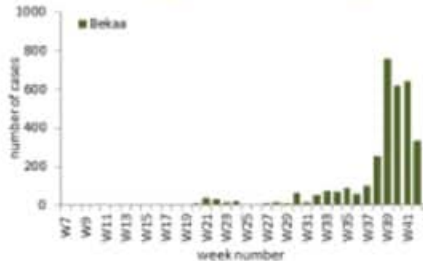

توزيع الحالات حسب الاسبوع في محافظة البقاع