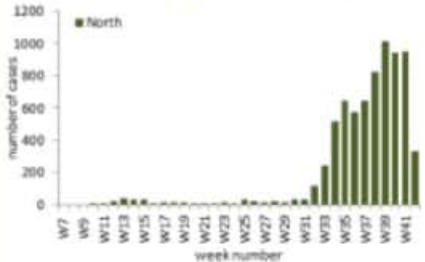

توزيع الحالات حسب الاسبوع في محافظة بيروت

توزيع الحالات حسب الاسبوع في محافظة البقاع

توزيع الحالات حسب الاسبوع في محافظة بعلبك الهرمل

توزيع الحالات حسب الاسبوع في محافظة الشمال

توزيع الحالات حسب الاسبوع في محافظة الجنوب