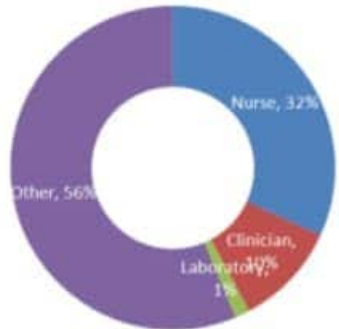

نسبة الفحوصات المحلية لكل مئة الف نسمة خلال 14 يوم السابقة
Testing rate for the past 14 days (/100000)

نسبة الوفيات لكل مئة الف نسمة خلال 14 يوم السابقة
Mortality rate for the past 14 days (/100000)

النسبة المئوية للفحوصات المحلية الإيجابية خلال 14 يوم السابقة
Positivity rate for the past 14 days (/100000)

Healthcare professionals / حالات في القطاع الصحي 1241

حالات القطاع الصحي (العدد الاسبوعي والنسبة المئوية على كافة الحالات)
Distribution of healthcare professional cases by week

توزيع حالات القطاع الصحي حسب المهنة (النسب المئوية)
Distribution of health care professionals cases by profession