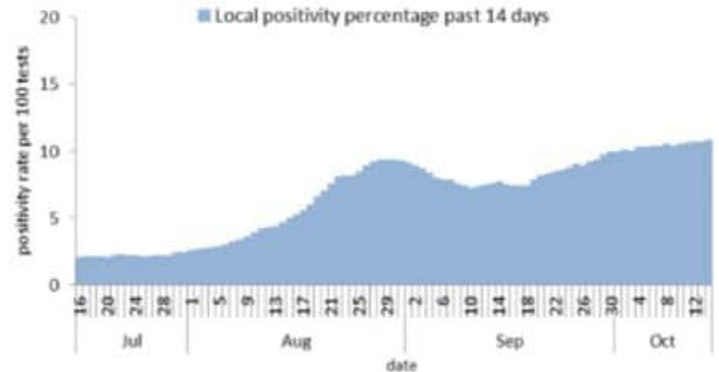

توزيع الحالات حسب الاسبوع في محافظة جبل لبنان

توزيع الحالات حسب الاسبوع في لبنان

توزيع الحالات حسب الاسبوع في محافظة النبطية

توزيع الحالات حسب الاسبوع في محافظة عكار

نسبة الحالات الجديدة لكل مئة الف نسمة خلال 14 يوم السابقة
Incidence rate for the 14 days (/100000)

نسبة الفحوصات المحلية لكل مئة الف نسمة خلال 14 يوم السابقة
Testing rate for the past 14 days (/100000)

نسبة الوفيات لكل مئة الف نسمة خلال 14 يوم السابقة
Mortality rate for the past 14 days (/100000)

النسبة المئوية للفحوصات المحلية الإيجابية خلال 14 يوم السابقة
Positivity rate for the past 14 days (/100000)