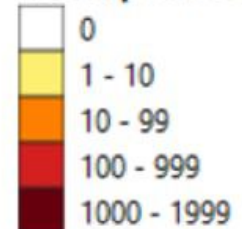

نسب الحدوث التراكمية لكل مئة الف نسمة
Cumulative incidence rate /100000

نسب الحدوث لايام 14 الماضية لكل مئة الف نسمة
14-day incidence rate /100000

count: past 14 days

Newly reported and cumulative COVID-19 confirmed cases and deaths, by Mohafaza, as of 18 January 2021