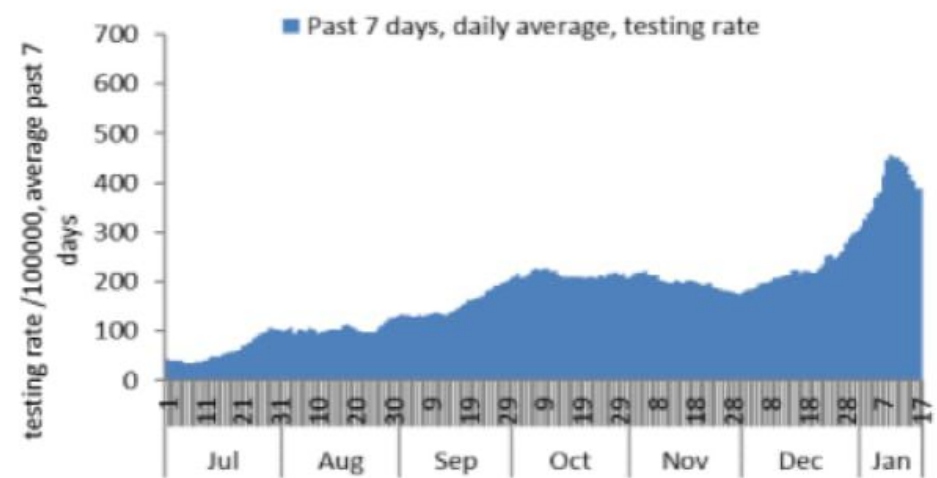

نسبة الفحوصات المحلية لكل مئة الف نسمة
Testing rate (/100000)