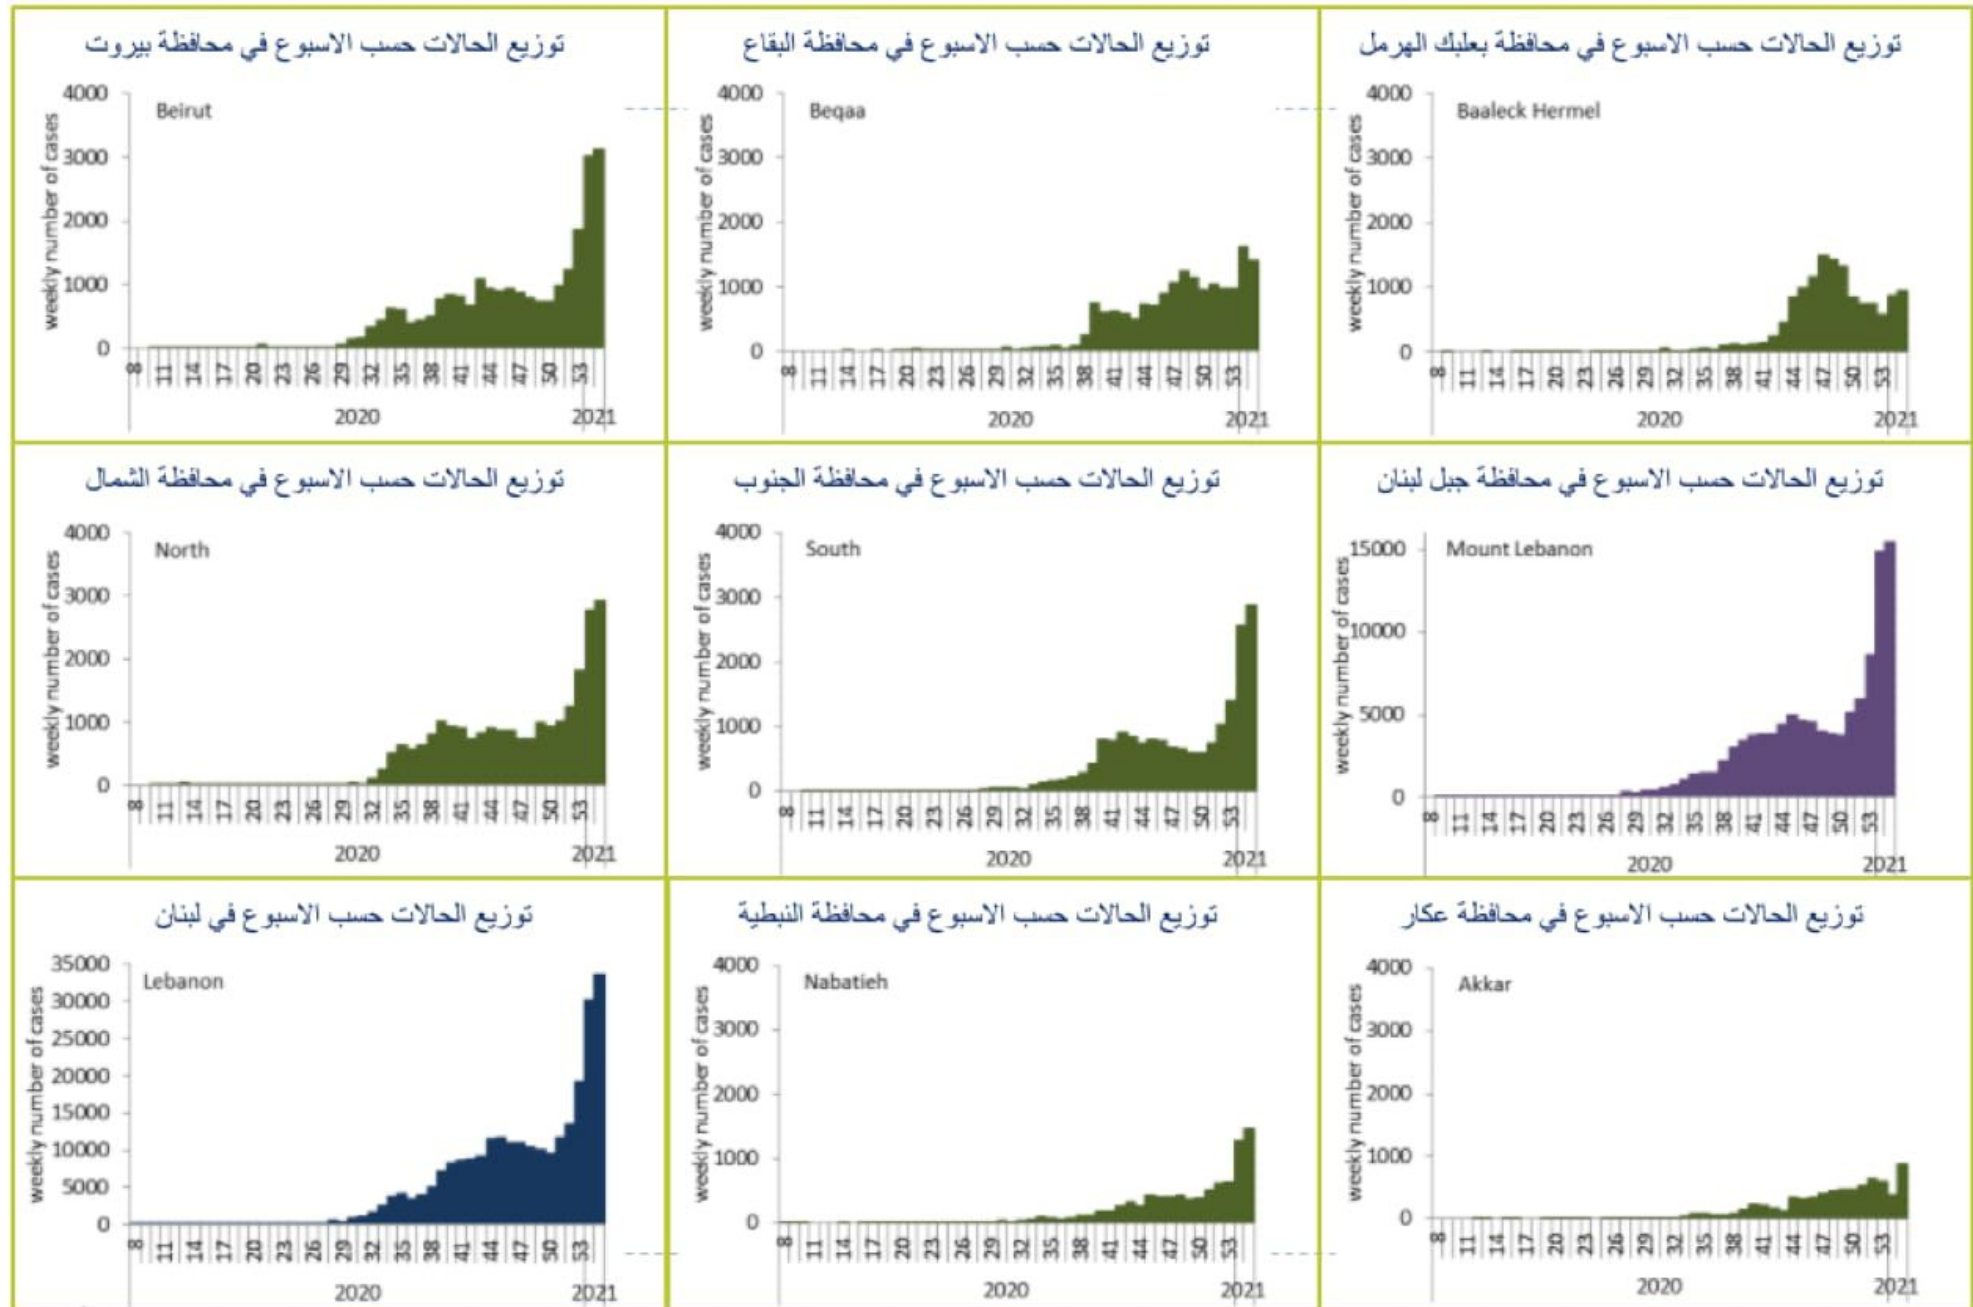

12371 PCR tests

11370 Local PCR tests (Sunday)

1001 Airport PCR tests

- Border PCR tests

Other indicators

365 Duplicate cases in past day

154611 Remission (cumulative)

Caza	نسبة الوفيات / Mortality rate		نسبة الحدوث / Incidence rate		يوم امس / Past day				التراكمي / Cumulative								القضاء
	للايام 14 الأخيرة / Past 14 days	التراكمي / Cumulative	للايام 14 الأخيرة / Past 14 days	التراكمي / Cumulative	غير الوافدة Local /	الوافدة / Travel	الوفيات / Deaths	الحالات / Cases	الشفاء / Remission	الشفاء الزمني / Time remission	الشفاء المخبري / Lab- remission	غير الوافدة Local /	الوافدة / Travel	الوفيات / Deaths	الحالات / Cases		
	/100000	/100000	/100000	/100000													
Beirut	10.29	46.1	1,263.1	4,996.9	307	7	7	314	14,574	14,412	162	23,583	708	224	24,291	بيروت	
Baabda	8.81	35.0	1,240.3	5,220.7	421	5	10	426	21,267	21,188	79	34,024	331	230	34,355	بعبدا	
Metn	10.23	32.3	1,770.3	5,177.6	851	0	8	851	17,041	16,907	134	32,673	236	205	32,909	المتن	
Chouf	4.29	20.0	937.1	4,426.2	92	0	0	92	5,915	5,891	24	9,198	83	42	9,281	الشوف	
Aleyh	10.81	50.0	1,677.2	7,785.2	175	2	0	177	8,847	8,825	22	13,489	200	88	13,689	عاليه	
Kesrwan	10.69	39.1	1,745.1	5,700.3	236	0	2	236	6,247	6,176	71	12,159	100	84	12,259	كسروان	
Jbeil	8.21	37.4	1,991.5	6,063.0	45	0	1	45	3,128	3,080	48	6,616	33	41	6,649	جبيل	
Tripoli	7.35	48.8	394.7	2,936.4	11	0	4	11	7,712	7,692	20	9,835	149	166	9,984	طرابلس	
Koura	4.01	28.1	1,651.8	4,440.4	21	0	2	21	1,515	1,504	11	3,283	37	21	3,320	الكورة	
Zghorta	22.22	51.0	1,962.2	6,235.8	97	0	5	97	2,164	2,110	54	4,725	45	39	4,770	زغرتا	
Batroun	3.63	47.2	1,637.4	4,552.3	59	0	1	59	1,107	1,093	14	2,494	11	26	2,505	البترون	
Akkar	9.25	21.4	402.6	2,335.0	27	0	5	27	4,666	4,613	53	7,271	49	67	7,320	عكار	
Becharreh	0.00	15.3	693.9	2,403.7	4	0	0	4	360	303	57	626	1	4	627	بشري	
Minieh Danieh	6.52	26.6	254.3	1,336.0	21	0	1	21	1,904	1,888	16	2,837	31	57	2,868	المنية الضنية	
Zahleh	15.03	94.7	1,155.4	5,967.9	28	0	2	28	8,761	8,733	28	13,004	100	208	13,104	زحلة	
West Bekaa	15.95	55.8	336.0	2,741.0	11	0	1	11	1,926	1,923	3	2,713	36	56	2,749	البقاع الغربي	
Baalbeck	15.78	70.9	546.5	4,281.9	32	0	1	32	9,248	9,236	12	12,143	64	202	12,207	بعلبك	
Hermel	9.20	49.1	432.6	2,224.4	2	0	1	2	839	839	0	1,442	8	32	1,450	الهرمل	
Rashaya	12.37	54.4	425.4	2,275.4	4	0	1	4	550	549	1	912	8	22	920	راشيا	
Saida	4.60	19.9	739.6	3,095.4	100	0	1	100	6,351	6,337	14	9,909	186	65	10,095	صيدا	
Sour	0.00	5.5	826.0	2,357.3	241	2	0	243	3,993	3,974	19	7,864	241	19	8,105	صور	
Jezzine	21.90	40.7	610.0	2,364.8	9	0	0	9	408	404	4	755	1	13	756	جزين	
Nabatieh	4.95	15.6	1,286.3	3,755.0	46	0	0	46	2,630	2,622	8	5,197	113	22	5,310	النبطية	
Bint Jbeil	1.25	10.0	596.4	2,296.0	63	0	0	63	1,110	1,106	4	1,782	62	8	1,844	بنت جبيل	
Marjeoun	0.00	17.5	500.6	2,110.9	18	0	0	18	770	767	3	1,299	25	11	1,324	مرجعيون	
Hasbaya	6.72	23.5	527.7	2,668.6	8	0	0	8	512	512	0	788	6	7	794	حاصبيا	
Unspecified					197	2	0	199	21,066	21,064	2	31,678	793	0	32,471	قيد التحقق	
Lebanon	8.65	36.8	1,200.2	4,813.7	3,126	18	53	3,144	154,611	153,748	863	252,299	3,657	1,959	255,956	لبنان	