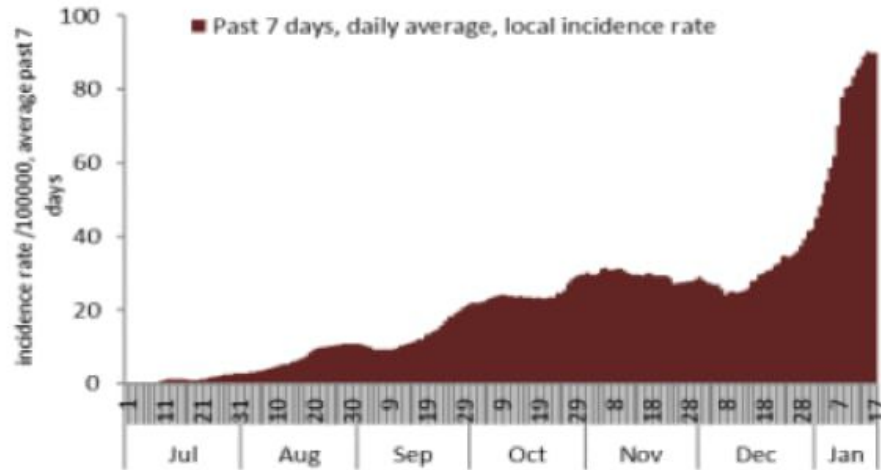

نسبة الحالات الجديدة لكل مئة الف نسمة
Incidence rate s (/100000)