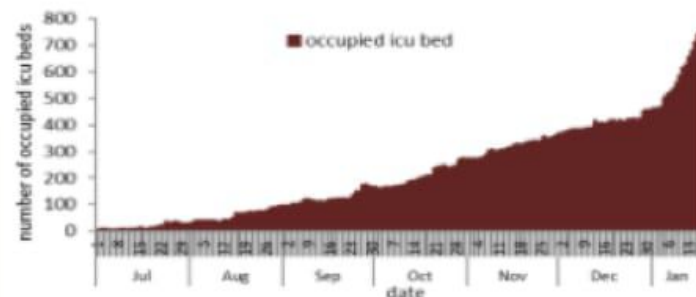

إيجابية الفحوصات لكل مئة فحص 19.6%

عدد الحالات النشطة 63817

نسبة الحدوث المحلية لكل 100000 1200

الخط الساخن 01594459 و 1787

ليوم امس 453

التراكمي منذ 21 شباط 2020 123960

حالات الوفاة ونسب الوفيات حسب اليوم

حالات الاستشفاء في العناية الفائقة حسب اليوم