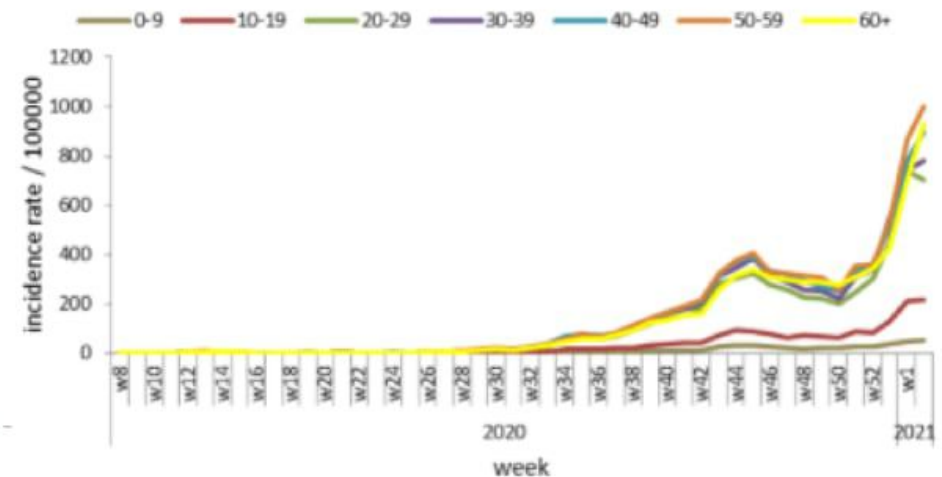

نسبة الحدوث حسب العمر والاسبوع (لكل مئة الف نسمة)
Age specific incidence rate by age group and week (/100000)

نسبة الحالات الجديدة لكل مئة الف نسمة خلال 14 يوم السابقة
Incidence rate for the 14 days (/100000)