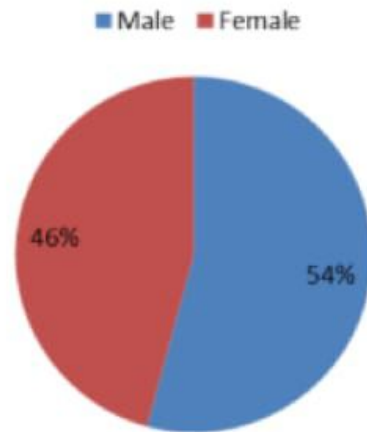

توزيع الحالات حسب الجنس
Case distribution by gender (%)