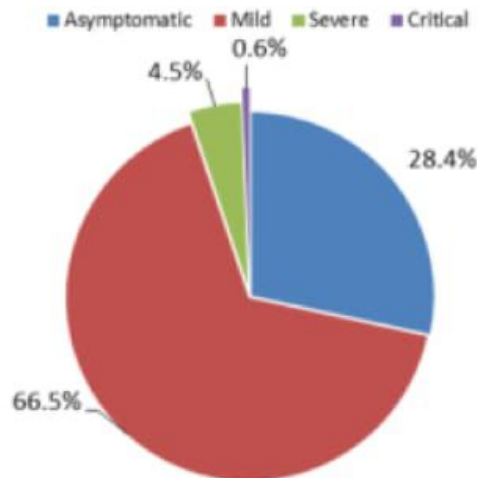

نسبة الحدوث حسب العمر والاسبوع (لكل مئة الف نسمة)
Age specific incidence rate by age group and week (/100000)

نسبة الحالات الجديدة لكل مئة الف نسمة خلال 14 يوم السابقة
Incidence rate for the 14 days (/100000)