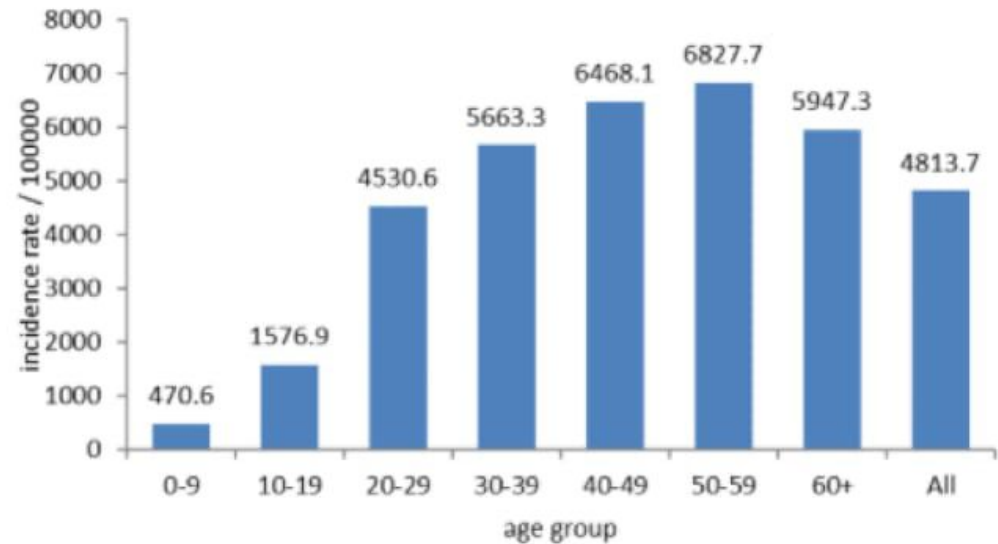

نسبة الحدوث حسب العمر والاسبوع (لكل مئة الف نسمة)
Age specific incidence rate by age group and week (/100000)