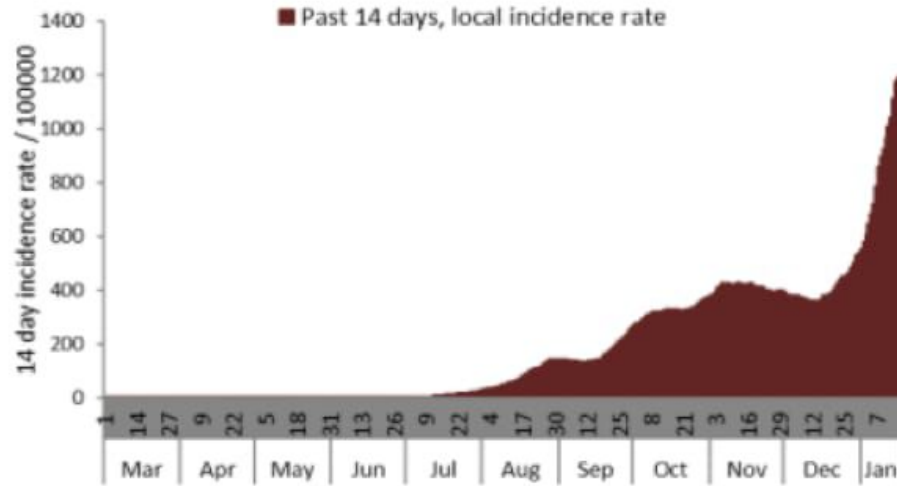

نسبة الحدوث حسب العمر والاسبوع (لكل مئة الف نسمة)
Age specific incidence rate by age group and week (/100000)

نسبة الحالات الجديدة لكل مئة الف نسمة خلال 14 يوم السابقة
Incidence rate for the 14 days (/100000)