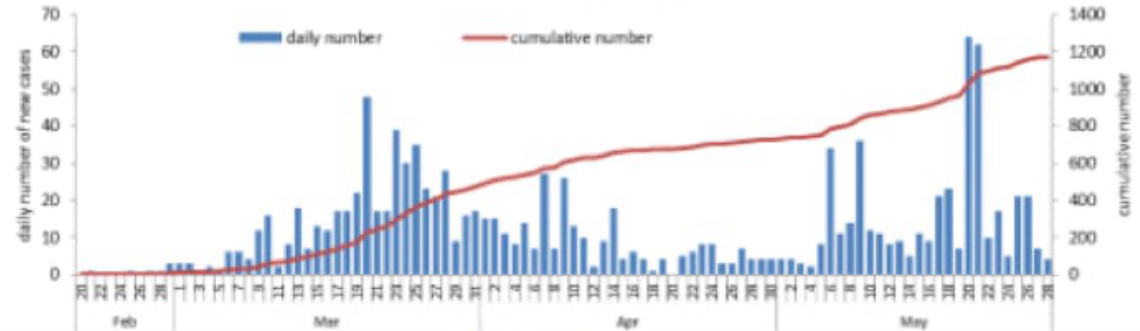

رسم بياني لتوزيع الحالات حسب السفر والاسبوع

العدد التراكمي للحالات المثبتة في لبنان منذ 21 شباط 2020

1172

عدد الحالات الجديدة من بين المحليين والوافدين خلال 24 ساعة المنصرمة

4

عدد الحالات الجديدة التي سجلت بين المقيمين خلال 24 ساعة المنصرمة (من المخالطين)

3

عدد الحالات الجديدة التي سجلت بين الوافدين خلال 24 ساعة المنصرمة

1

حالة استشفاء منها 6 في العناية المركزة خلال 24 ساعة المنصرمة

83

عدد الحالات مع شفاء مخبري (نتيجتين سلبيتين متتاليتين) او زمني (مرور اكثر من شهر)

705

العدد التراكمي للوفيات في لبنان منذ 21 شباط 2020

26

حالة وفاة خلال 24 ساعة المنصرمة

0

رسم بياني لتوزيع الحالات حسب اليوم

جدول تفصيل الاعداد

الفحوصات		
1292	عدد الفحوصات التي اجريت خلال 24 ساعة المنصرمة (تم اجراءها في 24* مختبر)	
وافدة : 1	محلية: 3	عدد الحالات الجديدة التي سجلت خلال 24 ساعة المنصرمة

* المختبرات: مركز الحريري الجامعي الحكومي والمركز الوطني للتكنولوجيا، جامعة الاميركية، م. الروم، مختبر ميرو، م. الباس الهراوي الحكومي، مختبر جامعة بلندن، م. العسكري، م. سيدة المعونات، م. بعلبك الحكومي، مختبر الكريه، م. اللبناني الجمعي، م. حمود، م. سرحال، م. جبل لبنان، م. رزق، م. بلقيو، مختبر مركز العناية الطبية، مختبر المشرق، م. تينين الحكومي، م. طرابلس الحكومي، م. حطبا الحكومي، م. هيكل، م. المظلوم، م. سان جورج (الحدث)