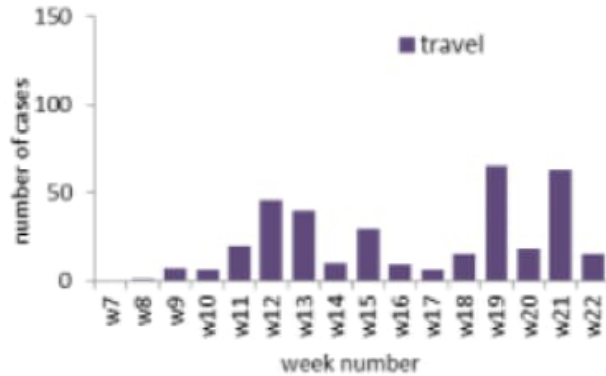

الخط الساخن:
1214
01594459

ترصد عدوى الكوفيد 19 في لبنان

الجمهورية اللبنانية
وزارة الصحة العامة

29 أيار 2020

من توصيات وزارة الصحة العامة:

- خلال هذه الفترة الحساسة، الزامية ارتداء الكمامة خلال التجول او الحركة خارج المنزل
- العزل/الحجر المنزلي
- السلوك الفردي الوقائي: أهمية غسل اليدين، آداب السعال، تجنب لمس العينين والانف والفم، تجنب الاقتراب من أي شخص مريض، تجنب الاماكن المزدحمة والتجمعات
- تشكل الظاهرة الحالية بعدم الالتزام بالتعبئة العامة خطرا في ازدياد احتمال انتشار العدوى بين الناس

رسم بياني لتوزيع الحالات حسب السفر والاسبوع

العدد التراكمي للحالات المثبتة في لبنان منذ 21 شباط 2020

1172

عدد الحالات الجديدة من بين المحليين والوافدين خلال 24 ساعة المنصرمة

4

عدد الحالات الجديدة التي سجلت بين المقيمين خلال 24 ساعة المنصرمة (من المخالطين)

3

عدد الحالات الجديدة التي سجلت بين الوافدين خلال 24 ساعة المنصرمة

1

حالة استشفاء منها 6 في العناية المركزة خلال 24 ساعة المنصرمة

83

عدد الحالات مع شفاء مخبري (نتيجتين سلبيتين متتاليتين) او زمني (مرور اكثر من شهر)

705

العدد التراكمي للوفيات في لبنان منذ 21 شباط 2020

26

حالة وفاة خلال 24 ساعة المنصرمة

0

رسم بياني لتوزيع الحالات حسب اليوم

جدول تفصيل الاعداد

الفحوصات		
1292	عدد الفحوصات التي اجريت خلال 24 ساعة المنصرمة (تم اجراءها في 24* مختبر)	
وافدة : 1	محلية: 3	عدد الحالات الجديدة التي سجلت خلال 24 ساعة المنصرمة