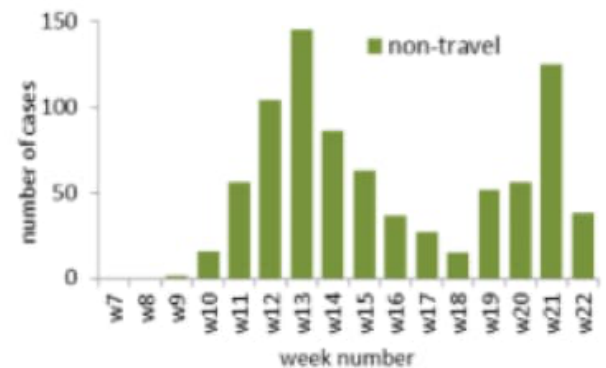

الخط الساخن:
1214
01594459

ترصد عدوى الكوفيد 19 في لبنان

الجمهورية اللبنانية
وزارة الصحة العامة

29 أيار 2020

من توصيات وزارة الصحة العامة:

- خلال هذه الفترة الحساسة، الزامية ارتداء الكمامة خلال التجول او الحركة خارج المنزل
- العزل/الحجر المنزلي
- السلوك الفردي الوقائي: أهمية غسل اليدين، آداب السعال، تجنب لمس العينين والانف والفم، تجنب الاقتراب من أي شخص مريض، تجنب الاماكن المزدحمة والتجمعات
- تشكل الظاهرة الحالية بعدم الالتزام بالتعبئة العامة خطرا في ازدياد احتمال انتشار العدوى بين الناس

رسم بياني لتوزيع الحالات حسب السفر والاسبوع

العدد التراكمي للحالات المثبتة في لبنان منذ 21 شباط 2020

1172

عدد الحالات الجديدة من بين المحليين والوافدين خلال 24 ساعة المنصرمة

4

عدد الحالات الجديدة التي سجلت بين المقيمين خلال 24 ساعة المنصرمة (من المخالطين)

3

عدد الحالات الجديدة التي سجلت بين الوافدين خلال 24 ساعة المنصرمة

1

حالة استشفاء منها 6 في العناية المركزة خلال 24 ساعة المنصرمة

83

عدد الحالات مع شفاء مخبري (نتيجتين سلبيتين متتاليتين) او زمني (مرور اكثر من شهر)

705

العدد التراكمي للوفيات في لبنان منذ 21 شباط 2020

26

حالة وفاة خلال 24 ساعة المنصرمة

0

رسم بياني لتوزيع الحالات حسب اليوم

جدول تفصيل الاعداد

الفحوصات		
1292	عدد الفحوصات التي اجريت خلال 24 ساعة المنصرمة (تم اجراءها في 24* مختبر)	
وافدة : 1	محلية: 3	عدد الحالات الجديدة التي سجلت خلال 24 ساعة المنصرمة