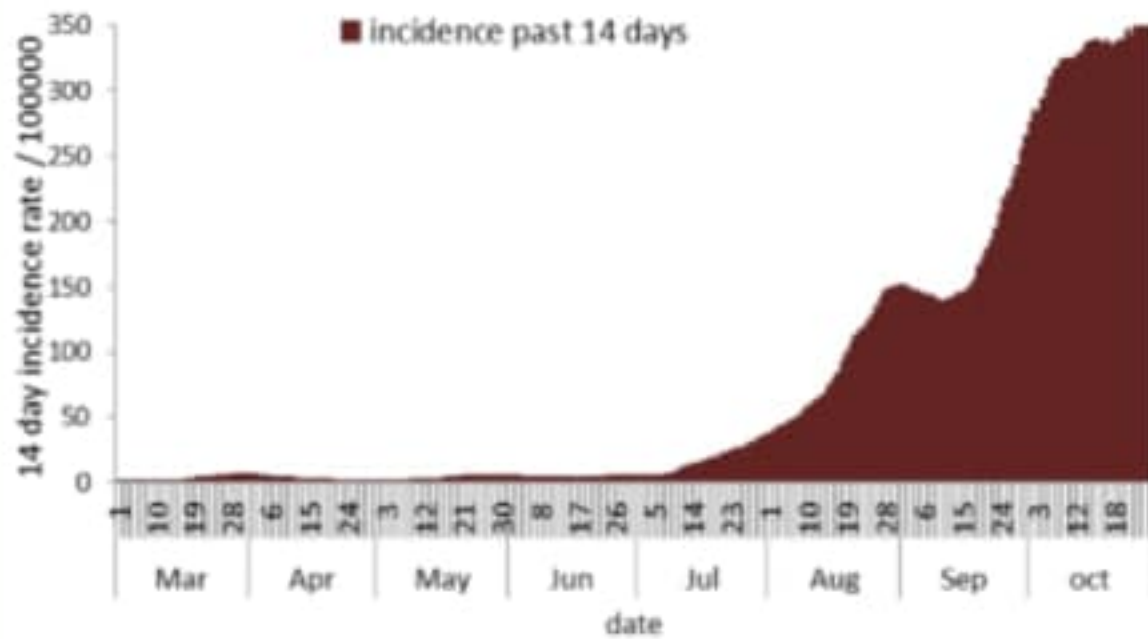

نسبة الوفيات لكل مئة الف نسمة خلال 14 يوم السابقة
Mortality rate for the past 14 days (/100000)

نسبة الحالات الجديدة لكل مئة الف نسمة خلال 14 يوم السابقة
Incidence rate for the 14 days (/100000)