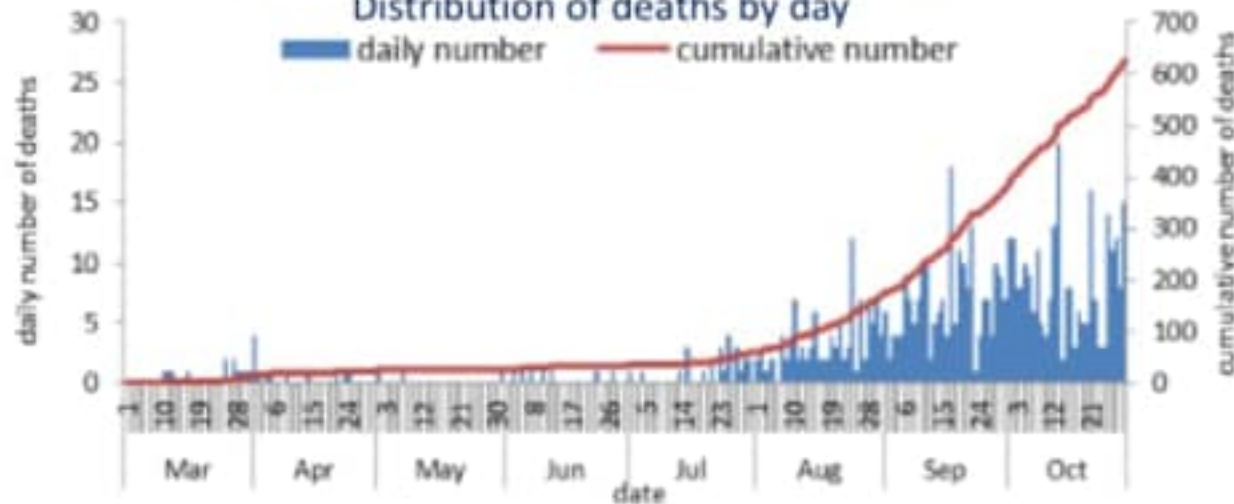

التباعد الاجتماعي

التراكمي
منذ 21 شباط
خلال 24 ساعة
المنصرمة

عدد الحالات المثبتة في لبنان	79529	1751
عدد الحالات المثبتة المحلية	77183	1673
عدد الحالات المثبتة الوافدة	2346	78
عدد حالات الوفاة	625	15
عدد حالات القطاع الصحي	1406	10
عدد الاتصالات المجابة للخط الساخن «كوفيد» 01594459	81117	1234

خلال 14 يوم المنصرمة (محليا دون المطار)

نسبة الفحوصات لكل مئة الف نسمة	2970
إيجابية الفحوصات لكل مئة فحص	12.3%
نسبة الحدوث لكل مئة الف نسمة	373

خلال 24 ساعة المنصرمة

عدد الحالات المكررة	169	عدد الفحوصات المخبرية	12176	حالة استشفاء	786
عدد العينات الميدانية من المخالطين	490	عدد الفحوصات المحلية	10910	حالة في العناية المركزة	270
		عدد الفحوصات في المطار	1266	عدد الحالات الشفاء	40352

توزيع عدد حالات الوفاة اليومي والتراكمي حسب اليوم

Distribution of deaths by day

daily number cumulative number

توزيع عدد الحالات الجديدة اليومي والتراكمي حسب اليوم

Distribution of confirmed cases by day

daily number cumulative number