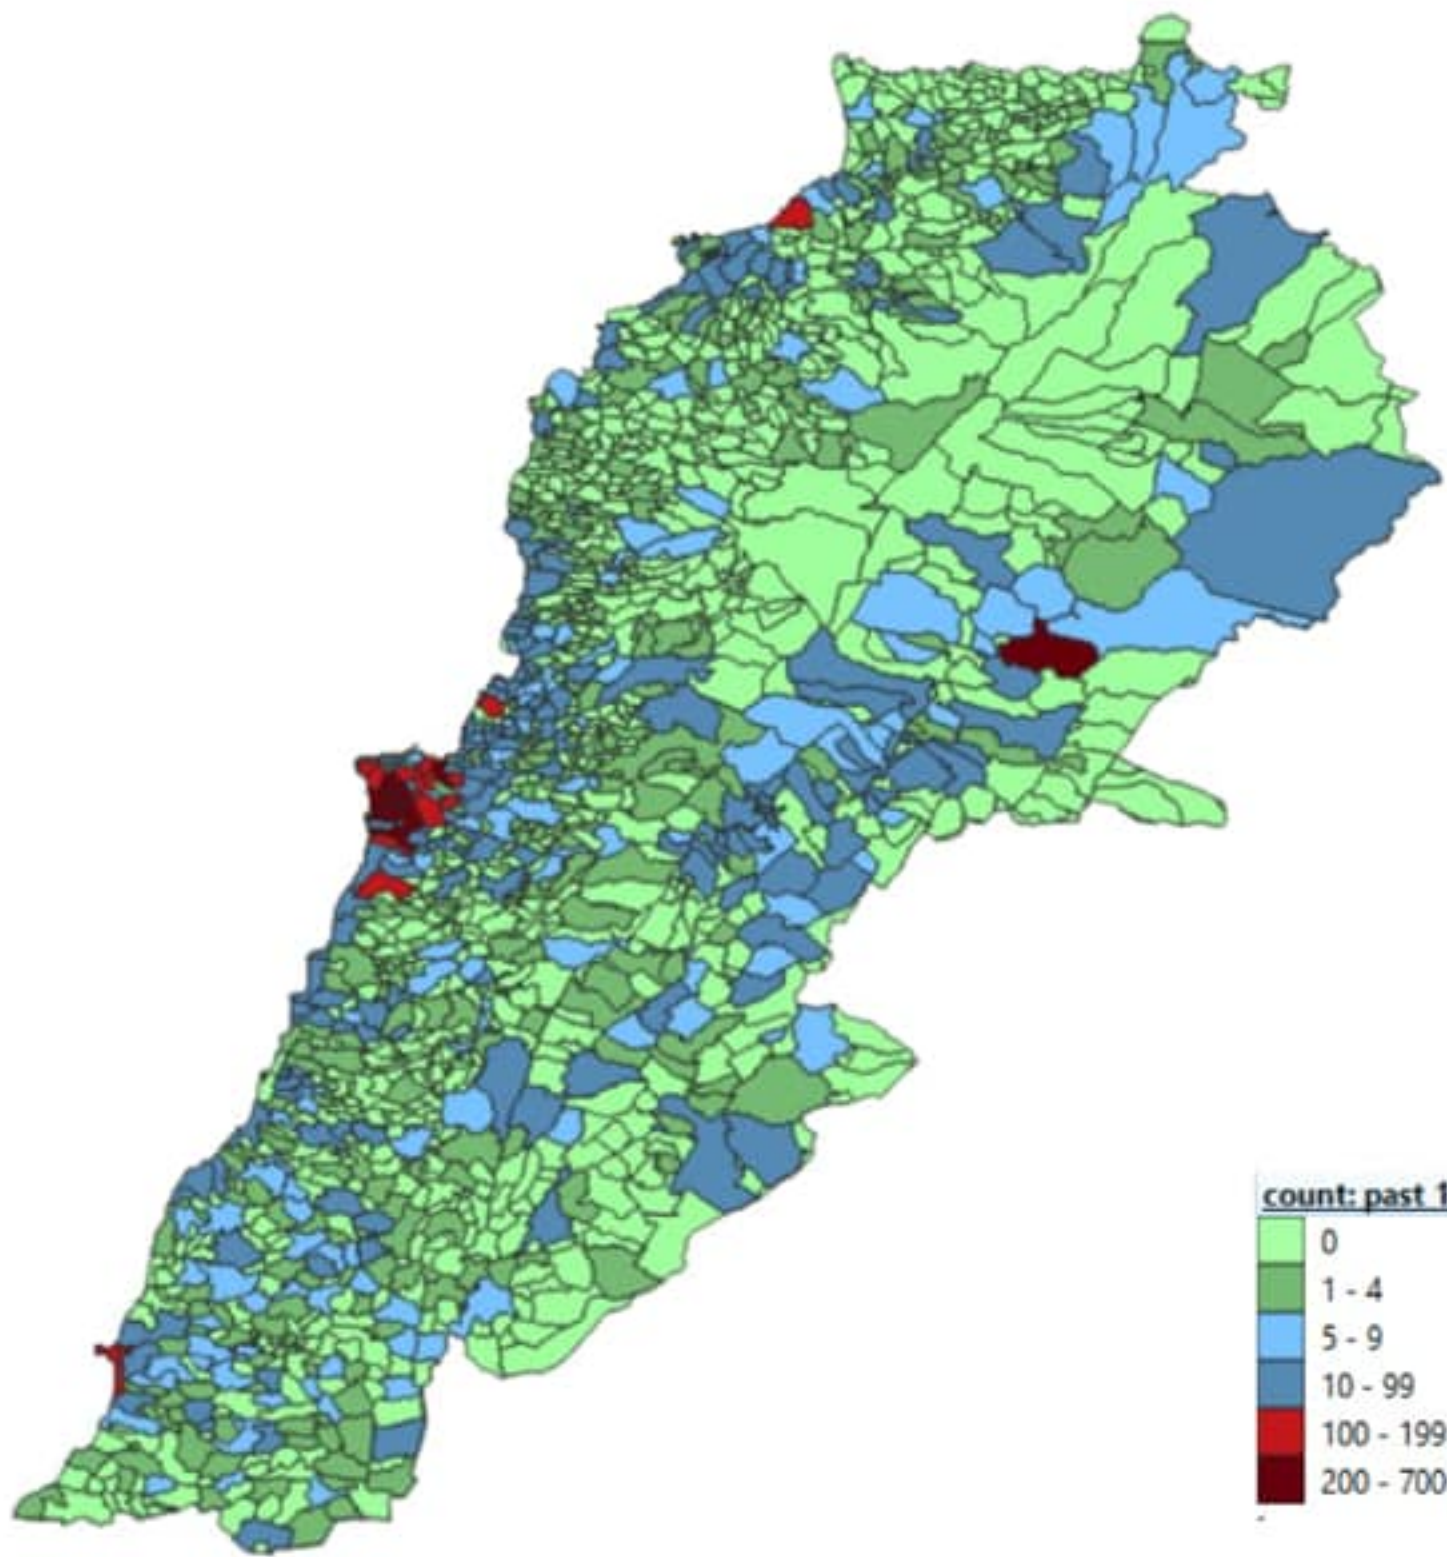

count: past 14 days

0
1 - 4
5 - 9
10 - 99
100 - 199
200 - 700