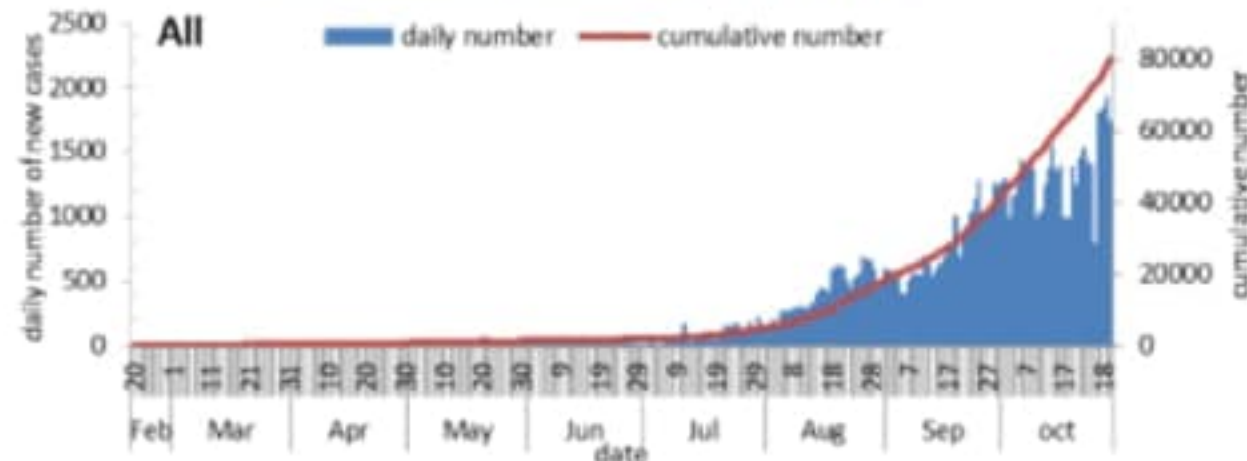

التباعد الاجتماعي

التراكمي
منذ 21 شباط
خلال 24 ساعة
المنصرمة

عدد الحالات المثبتة في لبنان	79529	1751
عدد الحالات المثبتة المحلية	77183	1673
عدد الحالات المثبتة الوافدة	2346	78
عدد حالات الوفاة	625	15
عدد حالات القطاع الصحي	1406	10
عدد الاتصالات المجابة للخط الساخن «كوفيد» 01594459	81117	1234

خلال 14 يوم المنصرمة (محليا دون المطار)

نسبة الفحوصات لكل مئة الف نسمة	2970
إيجابية الفحوصات لكل مئة فحص	12.3%
نسبة الحدوث لكل مئة الف نسمة	373

خلال 24 ساعة المنصرمة

عدد الحالات المكررة	169	عدد الفحوصات المخبرية	12176	حالة استشفاء	786
عدد العينات الميدانية من المخالطين	490	عدد الفحوصات المحلية	10910	حالة في العناية المركزة	270
		عدد الفحوصات في المطار	1266	عدد الحالات الشفاء	40352

توزيع عدد حالات الوفاة اليومي والتراكمي حسب اليوم

Distribution of deaths by day

daily number cumulative number

توزيع عدد الحالات الجديدة اليومي والتراكمي حسب اليوم

Distribution of confirmed cases by day

daily number cumulative number