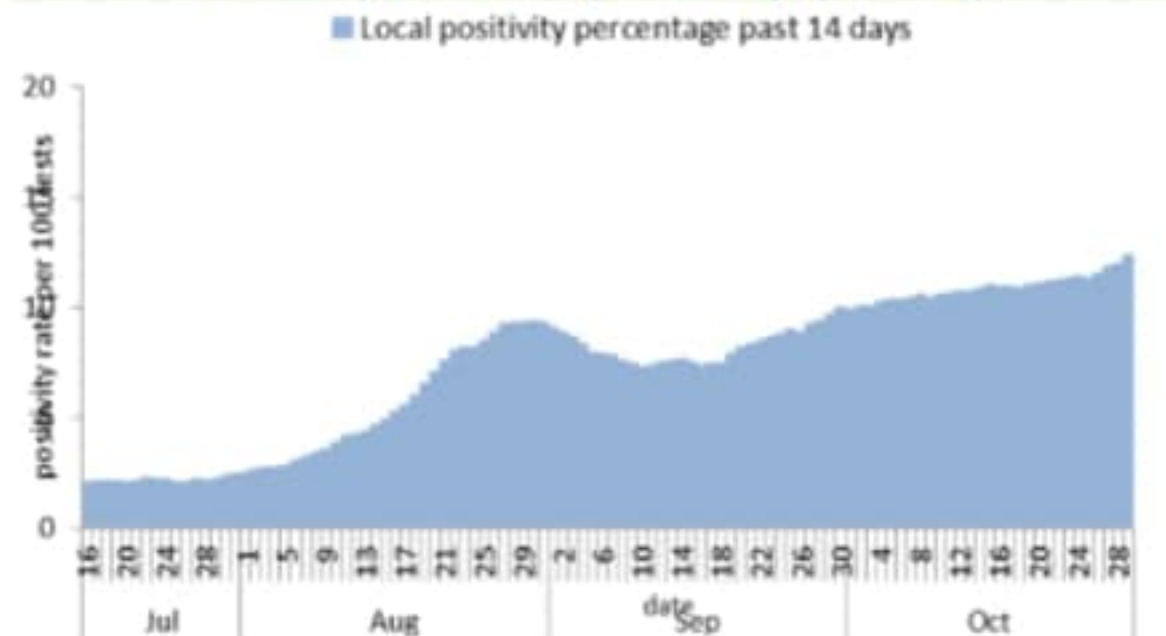

نسبة الحالات الجديدة لكل مئة الف نسمة خلال 14 يوم السابقة
Incidence rate for the 14 days (/100000)

نسبة الفحوصات المحلية لكل مئة الف نسمة خلال 14 يوم السابقة
Testing rate for the past 14 days (/100000)

نسبة الوفيات لكل مئة الف نسمة خلال 14 يوم السابقة
Mortality rate for the past 14 days (/100000)

النسبة المئوية للمنوية للفحوصات المحلية الإيجابية خلال 14 يوم السابقة
Positivity rate for the past 14 days (/100000)