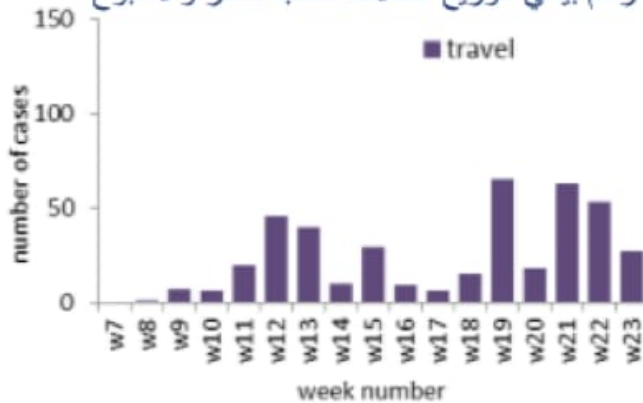

العدد التراكمي للحالات المثبتة في لبنان منذ 21 شباط 2020

1312

عدد الحالات الجديدة من بين المحليين والوافدين خلال 24 ساعة المنصرمة

6

عدد الحالات الجديدة التي سجلت بين المقيمين خلال 24 ساعة المنصرمة (3 من المخالطين)

3

عدد الحالات الجديدة التي سجلت بين الوافدين خلال 24 ساعة المنصرمة

3

حالة استشفاء منها 6 في العناية المركزة خلال 24 ساعة المنصرمة

60

عدد الحالات مع شفاء مخبري (نتيجتين سلبيتين متتاليتين) او زمني (مرور اكثر من شهر)

768

العدد التراكمي للوفيات في لبنان منذ 21 شباط 2020

28

حالة وفاة خلال 24 ساعة المنصرمة

0

رسم بياني لتوزيع الحالات حسب السفر والاسبوع

رسم بياني لتوزيع الحالات حسب اليوم

جدول تفصيل الاعداد

الفحوصات	
1666	عدد الفحوصات التي اجريت خلال 24 ساعة المنصرمة (تم اجراءها في 29* مختبر)
وافدة: 3	محلية: 3
عدد الحالات الجديدة التي سجلت خلال 24 ساعة المنصرمة	

* المختبرات: مركز الحريري الجامعي الحكومي والمركز الوطني للأفلاونزا، م. رزق، م. تبنين الحكومي، مختبر مريو، م. الجامعة الاميركية، م. الروم، مختبر مركز الأطباء، م. سيدة المعونات، م. سرحال، مختبر جامعة البلمند، مختبر الكريم، م. حمود، م. اللبناني الجعيتاري، م. جبل لبنان، مختبر الهادي، مختبر المشرق، م. طرابلس الحكومي، م. فتوح كسروان الحكومي، م. بلو، مختبر اينوفي، م. الياس الهراوي الحكومي، م. عين وزين، مختبر مركز العناية الطبية، م. السان جورج الحدث، م. هيكل، م. المخلوم، م. الحوري، م. العنلا