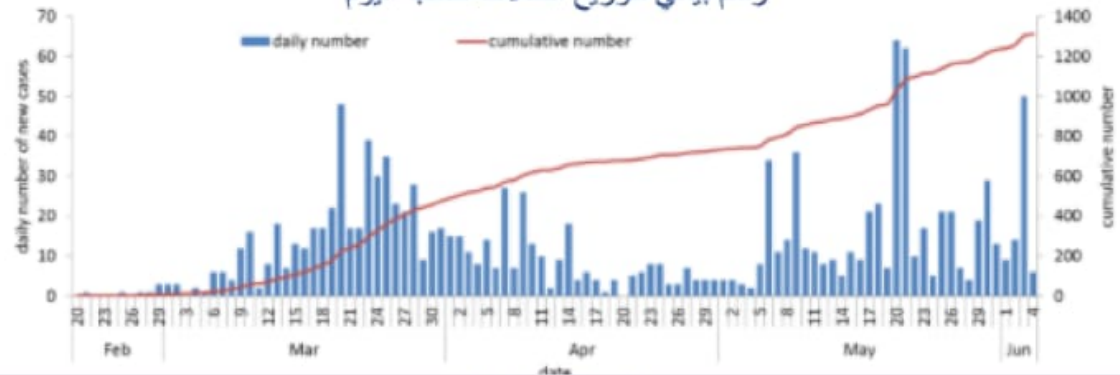

العدد التراكمي للحالات المثبتة في لبنان منذ 21 شباط 2020

1312

عدد الحالات الجديدة من بين المحليين والوافدين خلال 24 ساعة المنصرمة

6

عدد الحالات الجديدة التي سجلت بين المقيمين خلال 24 ساعة المنصرمة (3 من المخالطين)

3

عدد الحالات الجديدة التي سجلت بين الوافدين خلال 24 ساعة المنصرمة

3

حالة استشفاء منها 6 في العناية المركزة خلال 24 ساعة المنصرمة

60

عدد الحالات مع شفاء مخبري (نتيجتين سلبيتين متتاليتين) او زمني (مرور اكثر من شهر)

768

العدد التراكمي للوفيات في لبنان منذ 21 شباط 2020

28

حالة وفاة خلال 24 ساعة المنصرمة

0

رسم بياني لتوزيع الحالات حسب السفر والاسبوع

رسم بياني لتوزيع الحالات حسب اليوم

جدول تفصيل الاعداد

الفحوصات	
1666	عدد الفحوصات التي اجريت خلال 24 ساعة المنصرمة (تم اجراءها في 29* مختبر)
وافدة: 3	محلية: 3
عدد الحالات الجديدة التي سجلت خلال 24 ساعة المنصرمة	

* المختبرات: مركز الحريري الجامعي الحكومي والمركز الوطني للأفلاونزا، م. رزق، م. تبنين الحكومي، مختبر مريو، م. الجامعة الاميركية، م. الروم، مختبر مركز الأطباء، م. سيدة المعونات، م. سرحال، مختبر جامعة البلمند، مختبر الكريم، م. حمود، م. اللبناني الجعيتاري، م. جبل لبنان، مختبر الهادي، مختبر المشرق، م. طرابلس الحكومي، م. فتوح كسروان الحكومي، م. بلو، مختبر اينوفي، م. الياس الهراوي الحكومي، م. عين وزين، مختبر مركز العناية الطبية، م. السان جورج الحدث، م. هيكل، م. المخلوم، م. الحوري، م. العنلا