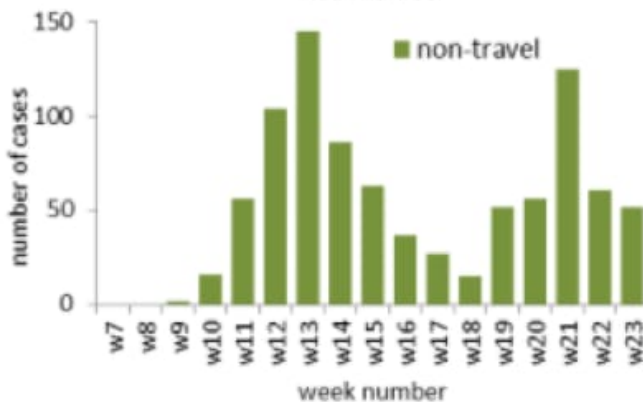

العدد التراكمي للحالات المثبتة في لبنان منذ 21 شباط 2020

1312

عدد الحالات الجديدة من بين المحليين والوافدين خلال 24 ساعة المنصرمة

6

عدد الحالات الجديدة التي سجلت بين المقيمين خلال 24 ساعة المنصرمة (3 من المخالطين)

3

عدد الحالات الجديدة التي سجلت بين الوافدين خلال 24 ساعة المنصرمة

3

حالة استشفاء منها 6 في العناية المركزة خلال 24 ساعة المنصرمة

60

عدد الحالات مع شفاء مخبري (نتيجتين سلبيتين متتاليتين) او زمني (مرور اكثر من شهر)

768

العدد التراكمي للوفيات في لبنان منذ 21 شباط 2020

28

حالة وفاة خلال 24 ساعة المنصرمة

0

رسم بياني لتوزيع الحالات حسب السفر والاسبوع

رسم بياني لتوزيع الحالات حسب اليوم

جدول تفصيل الاعداد

الفحوصات	
1666	عدد الفحوصات التي اجريت خلال 24 ساعة المنصرمة (تم اجراءها في 29* مختبر)
وافدة: 3	محلية: 3
عدد الحالات الجديدة التي سجلت خلال 24 ساعة المنصرمة	

* المختبرات: مركز الحريري الجامعي الحكومي والمركز الوطني للأفلاونزا، م. رزق، م. تبنين الحكومي، مختبر مريو، م. الجامعة الاميركية، م. الروم، مختبر مركز الأطباء، م. سيدة المعونات، م. سرحال، مختبر جامعة البلمند، مختبر الكريم، م. حمود، م. اللبناني الجعيتاري، م. جبل لبنان، مختبر الهادي، مختبر المشرق، م. طرابلس الحكومي، م. فتوح كسروان الحكومي، م. بلو، مختبر اينوفي، م. الياس الهراوي الحكومي، م. عين وزين، مختبر مركز العناية الطبية، م. السان جورج الحدث، م. هيكل، م. المخلوم، م. الحوري، م. العنلا