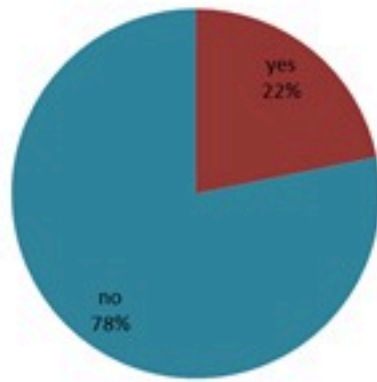

Call Center
1787

ترصد الكوليرا في لبنان 01 تشرين الثاني 2022

الجمهورية اللبنانية
وزارة الصحة العامة
برنامج الترصد الوبائي

حسب ظهور
العوارض
(المشبهة والمثبتة)

الوفيات (المثبتة)		الحالات المثبتة (في 24 ساعة الماضية)		كافة الحالات المشبهة والمثبتة	
التراكمي	الجديدة	التراكمي	الجديدة	التراكمي	الجديدة
17	0	400	10	1889	186