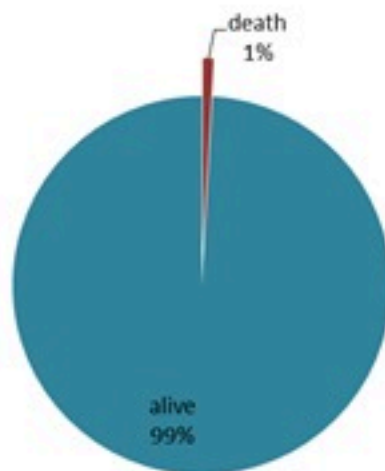

Call Center
1787

ترصد الكوليرا في لبنان 01 تشرين الثاني 2022

الجمهورية اللبنانية
وزارة الصحة العامة
برنامج الترصد الوبائي

حسب ظهور
العوارض
(المشبهة والمثبتة)

الوفيات (المثبتة)		الحالات المثبتة (في 24 ساعة الماضية)		كافة الحالات المشبهة والمثبتة	
التراكمي	الجديدة	التراكمي	الجديدة	التراكمي	الجديدة
17	0	400	10	1889	186

حسب الاستشفاء
(المشبهة والمثبتة)

عدد الاسرة
المستعملة
(للحالات المشبهة
والمثبتة)
89

حسب تطور
الحالة
(المشبهة والمثبتة)

حسب البلدة
(للحالات المثبتة)