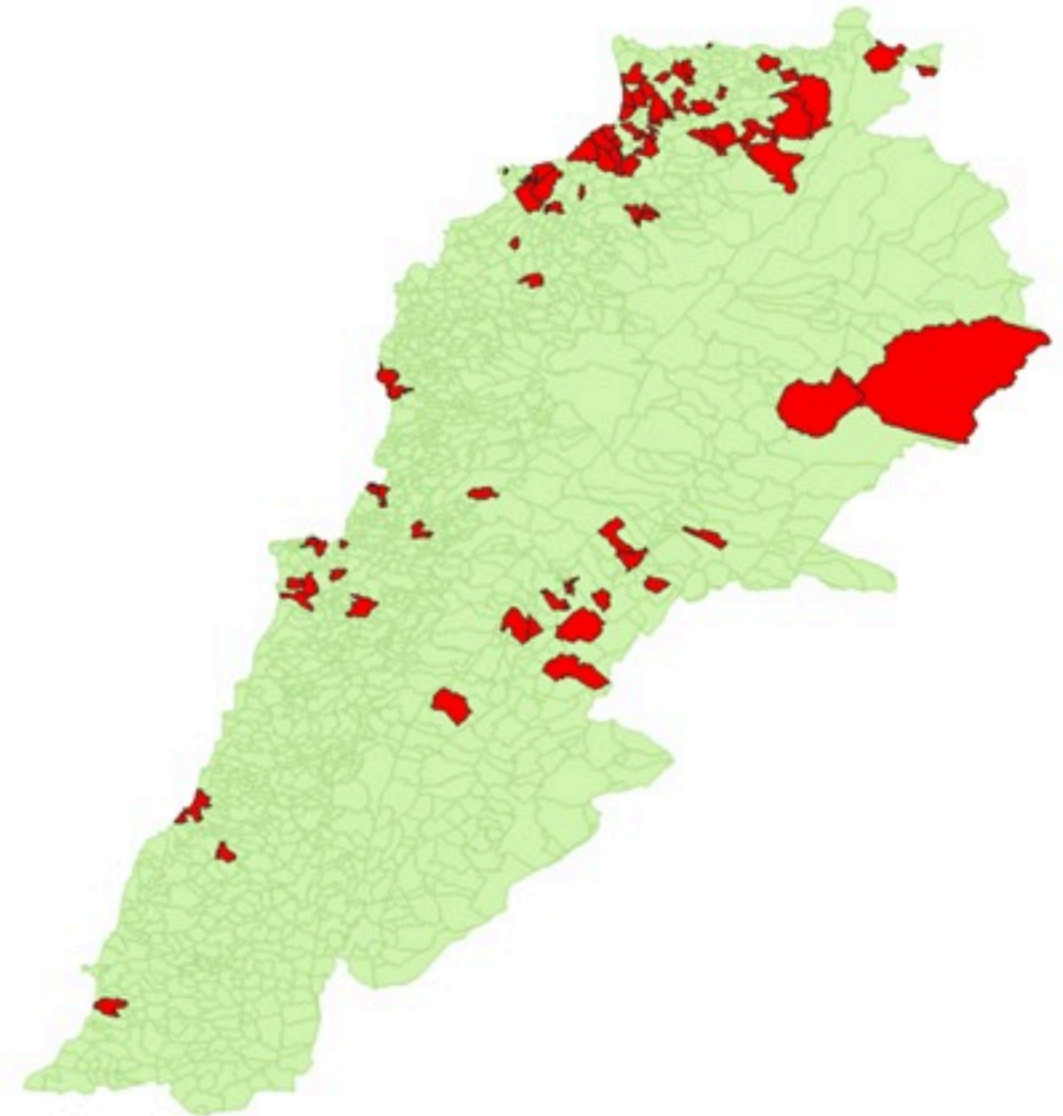

01 Nov 2022

By locality (confirmed)

حسب البلدة (المتبنة)

Caza	Locality	cases	Caza	Locality	cases
Akkar	Akkar Atika	1	Beirut	Mdaouar / Mar Mikhael	1
	Amayer/Ouadi Khaled	1	Jbeil	Amchit	1
	Araqa	1	Jbeil	Jbeil	1
	Bebnine / Abdeh	106	Kesrwan	Aintoura	1
	Beit Haddara	1		Bqaatouta	6
	Berqayel	7		Jounieh Ghadir	3
	Bezbina	1		Jounieh Sarba	4
	Bireh	2	Koura	Rechdibbine	1
	Cheikh Ayache / Abboudieh	3		Aaba	1
	Fneydek	2	Metn	Bikfaya	1
	Halba	5		Mansourieh	1
	Hayssa	1		Zalqa	1
	Hoeuich	3		Daoura/Borj Hammoud	1
	Jdeidat Qaytee	1	Minieh Danieh	Assoun	2
	Kfar Harra	1		Merkebta	2
	Kfar Melki	1		Minieh	8
	Kneisset Hnaider	1		Qattine	1
	Kouachra	1		Rihanieh	33
	Koueikhat	2		Sir Dannieh	1
	Machha	2		Zouk Bhanine	3
	Majdala	2		Aadoua	1
	Memneaa	1	Nabatieh	Zafta	1
	Mhamarah / Nahr Bared	12	Saida	Ghazieh	1
	Miniara	3	Sour	Deir Qanoun Ain	4
	Mqyatea	1	Tripoli	Baddawi	4
	Ouadi Jamous	13		Mina	5
	Qaabrine / Tal Hayat	8		Qobbeh	7
	Qbaiyat	1		Tabbaneh	5
	Qlayat Akkar	3		Zeitoun Tripoli	3
	Qobet Chamra	11		Nouri	1
	Rahbeh	1	West Beqaa	Souayqa	1
	Saadine	4		Kefraya	1
	Tell Abbas Charqui	3	Zahleh	Bar Elias	1
	Zouq Hosnieh	3		Dalhamieh	1
Aley	Aley	1		Haouch Mandra	1
	Hay Selloum/Choueifat	1		Hawch Omara	2
Baabda	Borj Brajneh	2		Majdal Anjar	1
	Hadath	1		Qob Elias	8
Baalbeck	Arsal	23		Raait	8
	Khodr	1		Saadnayel	11
	Tamnine Tahta	8		Zahleh Maalaka	1
	Tamnine Faouqa	1	Zghorta	Mejdalya Zghorta	1
	Younine	1		Miriata	4
			Tallet Zghorta	1	
			Zghorta	2	