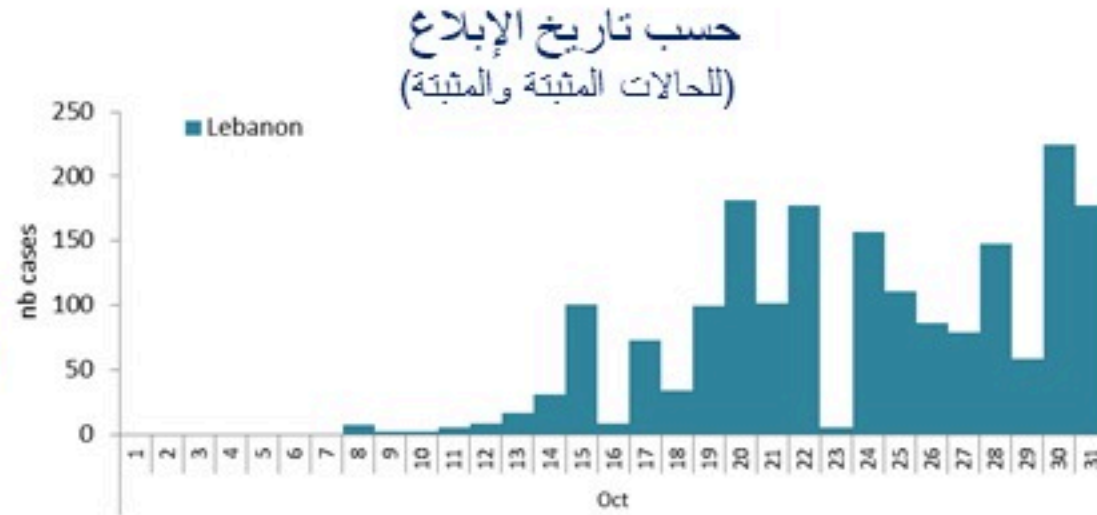

حسب الاستشفاء
(المشبهة والمثبتة)

عدد الاسرة
المستعملة
(للحالات المشبهة
والمثبتة)
89