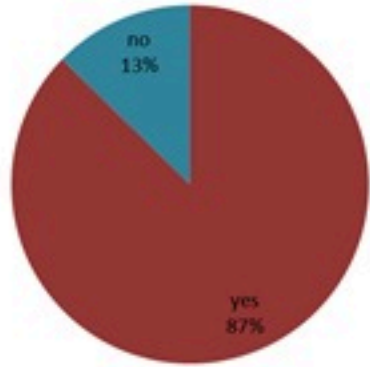

Call Center
1787

ترصد الكوليرا في لبنان 01 تشرين الثاني 2022

الجمهورية اللبنانية
وزارة الصحة العامة
برنامج الترصد الوبائي

حسب ظهور
العوارض
(المشبهة والمثبتة)

الوفيات (المثبتة)		الحالات المثبتة (في 24 ساعة الماضية)		كافة الحالات المشبهة والمثبتة	
التراكمي	الجديدة	التراكمي	الجديدة	التراكمي	الجديدة
17	0	400	10	1889	186