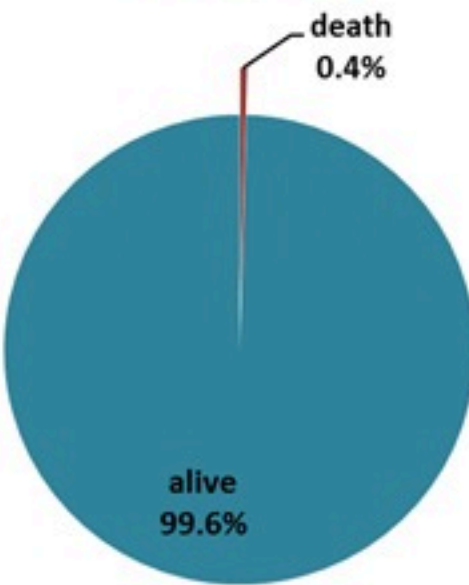

ترصد الكوليرا في لبنان 10 كانون الاول 2022

الجمهورية اللبنانية
وزارة الصحة العامة
برنامج الترصد الوبائي

الخطوط الساخنة

1760 (الصليب الأحمر)
1787 (وزارة الصحة)

حسب الجنس
(المشبهة والمتبنة)

حسب الاستشفاء
(المشبهة والمتبنة)

حسب تطور
الحالة
(المشبهة والمتبنة)

الوفيات (المتبنة)		الحالات المثبتة		كافة الحالات المشبهة والمتبنة	
التراكمي	الجديدة (آخر 24 ساعة)	التراكمي	الجديدة (آخر 24 ساعة)	التراكمي	الجديدة (آخر 24 ساعة)
23	0	658	1	5128	23