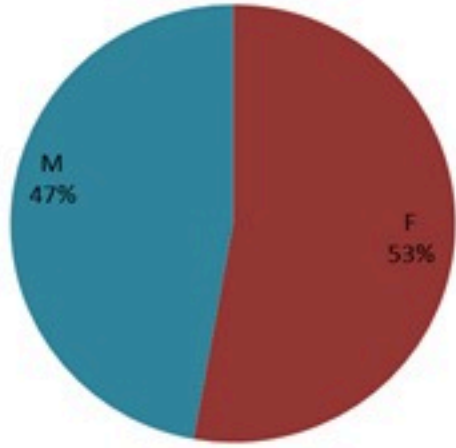

ترصد الكوليرا في لبنان 10 كانون الاول 2022

الجمهورية اللبنانية
وزارة الصحة العامة
برنامج الترصد الوبائي

الخطوط الساخنة

1760 (الصليب الأحمر)
1787 (وزارة الصحة)

حسب الجنس
(المشبهة والمتبنة)

حسب الاستشفاء
(المشبهة والمتبنة)

حسب تطور
الحالة
(المشبهة والمتبنة)

الوفيات (المتبنة)		الحالات المثبتة		كافة الحالات المشبهة والمتبنة	
التراكمي	الجديدة (آخر 24 ساعة)	التراكمي	الجديدة (آخر 24 ساعة)	التراكمي	الجديدة (آخر 24 ساعة)
23	0	658	1	5128	23