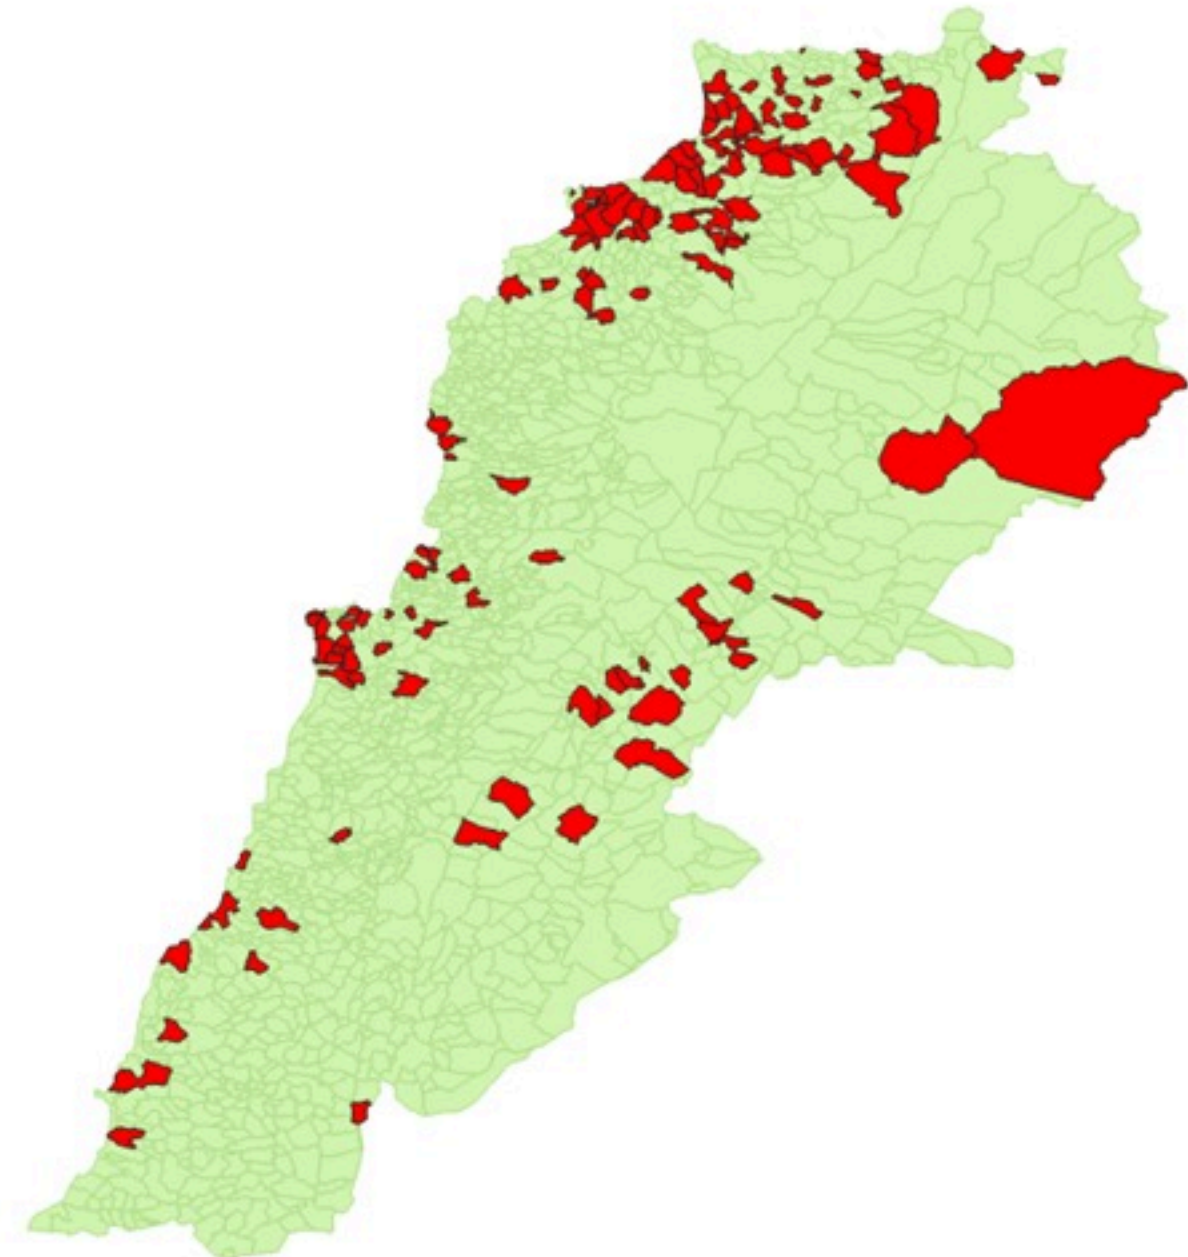

Cholera Surveillance Update

10 Dec 2022

By locality (confirmed)
حسب البلدة (المتبئة)

Figures in table are subject to modification following updates and data correction

Caza	Locality	cases	Caza	Locality	cases	
Akkar	Akkar Atika	1	Kiswan	Aintouna	1	
	Amayer/Quadi Khaled	1		Balfounh	1	
	Arqa / Marlayet Haddara	1		Bqatoula	7	
	Bebnine / Baddoua	160		Ghair	2	
	Beit Hajj/Koucha/Khreibit Jindi	1		Jounieh Ghadir	4	
	Berqayel	1		Jounieh Serba	4	
	Bezbina	1		Yahchouch	1	
	Birch	2		Zouk Mosbeh	3	
	Bqerzla	1		Koura	Aaba	1
	Cheikh Ayache / Chir Hmairine	1			Aahdiq	1
	Dahr Qambar /Hokr Qatfeh	1			Bana	1
	Dabadab	1	Baama		1	
	Dinbou	1	Dahr Ain / Ras Masqua		1	
	Fneydek	1	Rachdibbine		1	
	Halba	1	Kfar Aqa		1	
	Hayssa	1	Marjoun		1	
	Hoculch	1	Mata		Aadayssah	1
	Jdeidat Qaytee	1			Biklaya	1
	Kfar Harra	4		Broummana	1	
	Kfar Melki	1		Bsalim	1	
	Khane Hayat	1		Dazoua/Borj Hammoud	2	
	Khirbet Char	2		Mansourieh	3	
	Kneisset Hnaldar	1		Zalqa	1	
	Kouadra	1		Minieh Damieh	Aadoua	1
	Koukhat	2			Assoun	4
	Machha	2			Ain El Tineh	1
	Majdala	1	Bahsa		1	
	Memnaa	1	Bakhaoun		4	
	Mhamarah / Nahr Bared / Abdeh	22	Bhanine / Zouk Bhanine		7	
	Minlara	3	Bamra		6	
	Mqyatea	1	Dounaya		1	
	Ouadi Jamous	11	Kfar Challane		2	
	Qaabrine / Tal Hayat	7	Kfar Habou		1	
	Qbalyat	1	Makabla		2	
	Qlayat Akkar	2	Minieh		18	
	Qobet Chamra	17	Ouatiyeh		1	
	Rahbeh	1	Qattine		3	
Ransiyeh / Deir Dalloum	1	Rihanieh	35			
Saadine	4	Sir Damieh	5			
Tell Abbas Charqui	2	Saïda	Aanqoun	1		
Tiell	1		Gharieh	2		
Zouq Haddara	1		Khawayb	3		
Zouq Hosnieh	3		Saïda	1		
Aley	Aley		1	Saïland	1	
	Hay Selloum/Chouifat	1	Sour	Abbasoyeh	1	
	Baabda	Ain Roummaneh		1	Deir Qanoun Ain	4
		Borj Brajneh		3	Baddawi	16
		Ghbayreh/Chiyah/Sabra		2	Mina	7
	Hadath	3	Qobbah	21		
	Haret Hireik	1	Tripoli	Tripoli Bab Raml	1	
	Kfar Chima	1		Tripoli Gardens	1	
	Mrejijh	1		Tripoli Haddatine	1	
	Baalbeck	Arsal		27	Tripoli Nouri	1
Kfar Dabache		2		Tripoli Souayqa / Assan	3	
Khodr		2		Tripoli Tabbannah	20	
Temnine Faouqa		1		Tripoli Zaitoun	15	
Temnine Tahta		9		West Beqaa	Karnel Jaruz	1
Younine	1	Kufaya	1			
Batroun	Chikka	1	Saghbine		1	
	Beirut	Achrafieh	2		Zahleh	Aali Nahri
Ain Miralssah		1	Bar Elias	2		
Hamra		1	Dalhameh	1		
Mdaouar / Mar Mikhael		1	Hatouh Mandra	1		
Msaïtbeh		1	Hawch Orana	7		
Chouf	Zaarouriyeh	1	Majdal Anjar	1		
	Jbeil	Amchit	1	Qob Elias		9
Ehmej		1	Raït	11		
Jbeil		1	Saadnayd	11		
Mastita		2	Taabaya	2		
Zghorta	Zghorta	cases	Zghorta	Aalma	1	
				Andeh	1	
				Kfar Dhaqous	2	
				Majdalya Zghorta	6	
				Mirata / Faour	3	
				Sabad	1	
				Zghorta	4	