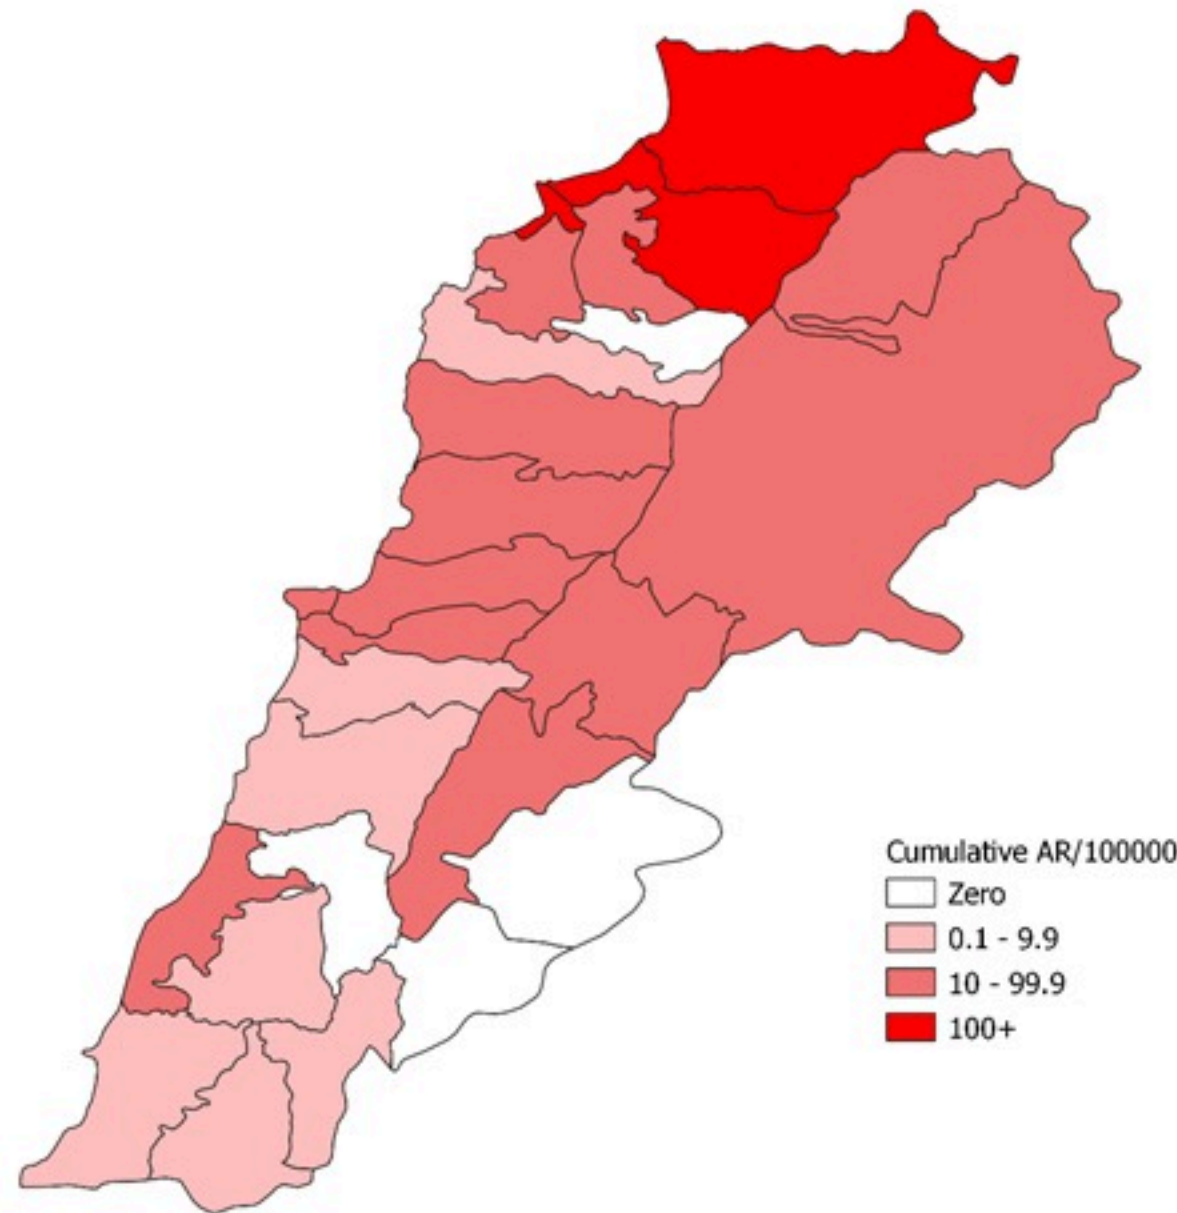

Cholera Surveillance Update

10 Dec 2022

Cumulative Attack Rate per 100,000 (suspected and confirmed)
نسبة الحدوث التراكمية لكل مئة ألف نسمة (الحالات المشتبهية والمثبتة)