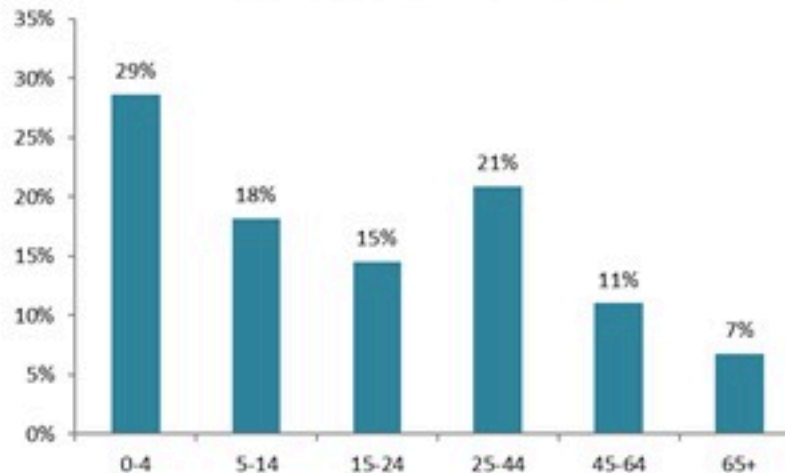

حسب الفئة العمرية
(للحالات المشبهة والمتبنة)