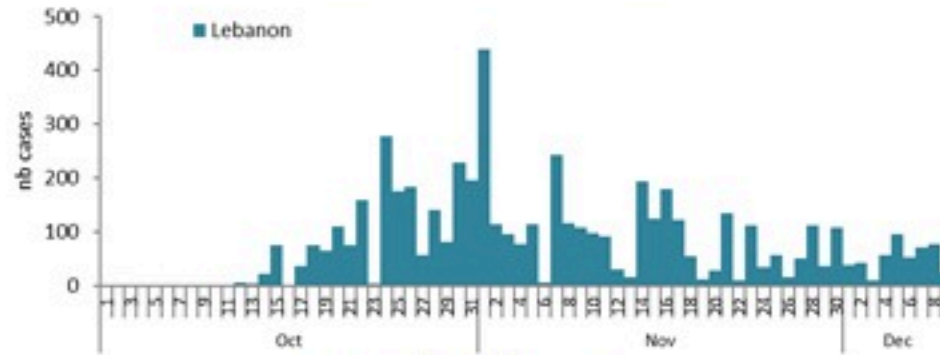

الوفيات (المتبنة)		الحالات المثبتة		كافة الحالات المشبهة والمتبنة	
التراكمي	الجديدة (آخر 24 ساعة)	التراكمي	الجديدة (آخر 24 ساعة)	التراكمي	الجديدة (آخر 24 ساعة)
23	0	658	1	5128	23

حسب تاريخ الإبلاغ
(للحالات المثبتة والمتبنة)