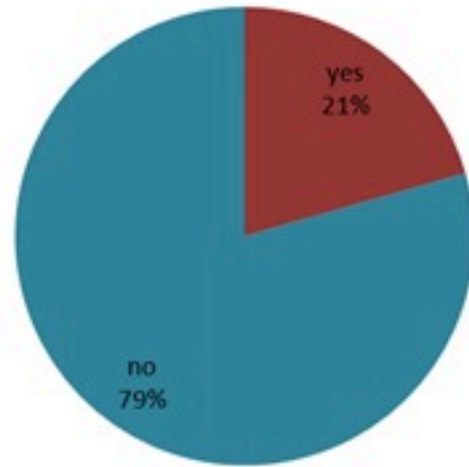

ترصد الكوليرا في لبنان 10 كانون الاول 2022

الجمهورية اللبنانية
وزارة الصحة العامة
برنامج الترصد الوبائي

الخطوط الساخنة

1760 (الصليب الأحمر)
1787 (وزارة الصحة)

حسب الجنس
(المشبهة والمتبنة)

حسب الاستشفاء
(المشبهة والمتبنة)