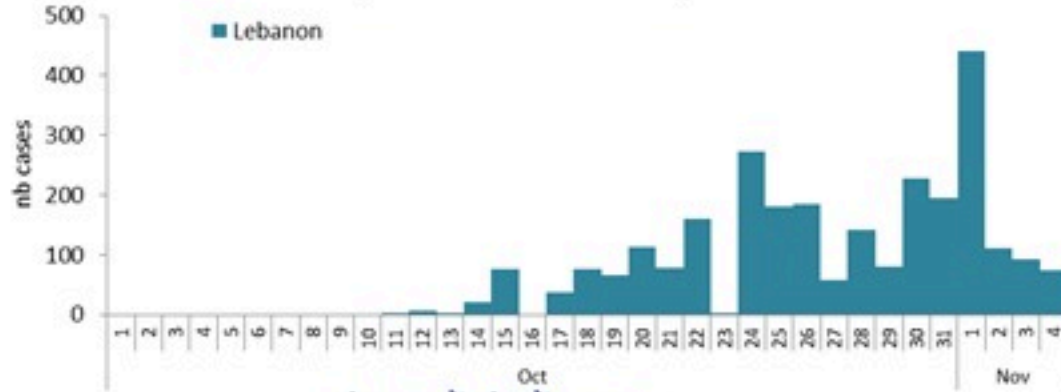

الخطوط الساخنة

1760 (الصليب الأحمر)
1787 (وزارة الصحة)

ترصد الكوليرا في لبنان 05 تشرين الثاني 2022

الجمهورية اللبنانية
وزارة الصحة العامة
برنامج الترصد الوبائي

حسب ظهور
العوارض
(المشبهة والمثبتة)

الوفيات (المثبتة)		الحالات المثبتة		كافة الحالات المشبهة والمثبتة	
التراكمي	الجديدة (آخر 24 ساعة)	التراكمي	الجديدة (آخر 24 ساعة)	التراكمي	الجديدة (آخر 24 ساعة)
18	0	426	10	2602	78

حسب الاستشفاء
(المشبهة والمثبتة)

حسب تاريخ الإبلاغ
(للحالات المثبتة والمثبتة)

عدد الاسرة
المستعملة
(للحالات المشبهة
والمثبتة)
83

حسب تطور
الحالة
(المشبهة والمثبتة)

حسب الفئة العمرية

حسب البلدة
(للحالات المثبتة)