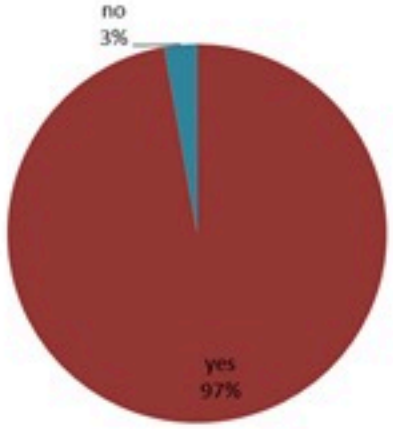

الخطوط الساخنة

1760 (الصليب الأحمر)
1787 (وزارة الصحة)

ترصد الكوليرا في لبنان 05 تشرين الثاني 2022

الجمهورية اللبنانية
وزارة الصحة العامة
برنامج الترصد الوبائي

حسب ظهور
العوارض
(المشبهة والمثبتة)

الوفيات (المثبتة)		الحالات المثبتة		كافة الحالات المشبهة والمثبتة	
التراكمي	الجديدة (آخر 24 ساعة)	التراكمي	الجديدة (آخر 24 ساعة)	التراكمي	الجديدة (آخر 24 ساعة)
18	0	426	10	2602	78

حسب الاستشفاء
(المشبهة والمثبتة)

حسب تاريخ الإبلاغ
(للحالات المثبتة والمثبتة)

عدد الاسرة
المستعملة
(للحالات المشبهة
والمثبتة)
83

حسب تطور
الحالة
(المشبهة والمثبتة)

حسب الفئة العمرية

حسب البلدة
(للحالات المثبتة)