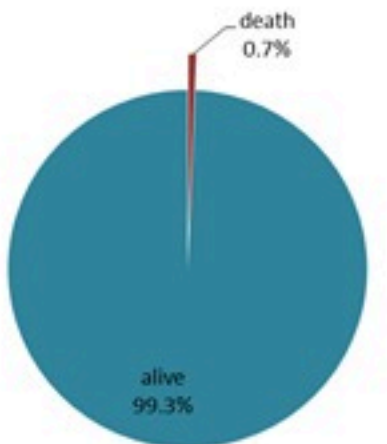

الخطوط الساخنة

1760 (الصليب الأحمر)
1787 (وزارة الصحة)

ترصد الكوليرا في لبنان 05 تشرين الثاني 2022

الجمهورية اللبنانية
وزارة الصحة العامة
برنامج الترصد الوبائي

حسب ظهور
العوارض
(المشبهة والمثبتة)

الوفيات (المثبتة)		الحالات المثبتة		كافة الحالات المشبهة والمثبتة	
التراكمي	الجديدة (آخر 24 ساعة)	التراكمي	الجديدة (آخر 24 ساعة)	التراكمي	الجديدة (آخر 24 ساعة)
18	0	426	10	2602	78

حسب الاستشفاء
(المشبهة والمثبتة)

حسب تاريخ الإبلاغ
(للحالات المثبتة والمثبتة)

عدد الاسرة
المستعملة
(للحالات المشبهة
والمثبتة)
83

حسب تطور
الحالة
(المشبهة والمثبتة)

حسب الفئة العمرية

حسب البلدة
(للحالات المثبتة)