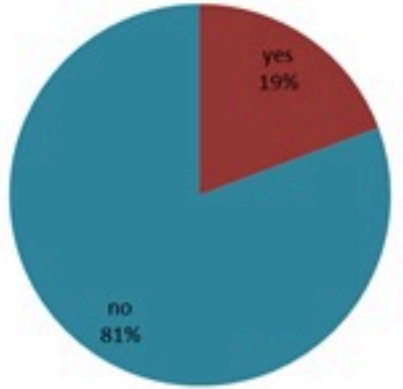

الخطوط الساخنة

1760 (الصليب الأحمر)
1787 (وزارة الصحة)

ترصد الكوليرا في لبنان 05 تشرين الثاني 2022

الجمهورية اللبنانية
وزارة الصحة العامة
برنامج الترصد الوبائي

حسب ظهور
العوارض
(المشبهة والمثبتة)

الوفيات (المثبتة)		الحالات المثبتة		كافة الحالات المشبهة والمثبتة	
التراكمي	الجديدة (آخر 24 ساعة)	التراكمي	الجديدة (آخر 24 ساعة)	التراكمي	الجديدة (آخر 24 ساعة)
18	0	426	10	2602	78

حسب الاستشفاء
(المشبهة والمثبتة)

حسب تاريخ الإبلاغ
(للحالات المثبتة والمثبتة)

عدد الاسرة
المستعملة
(للحالات المشبهة
والمثبتة)
83

حسب تطور
الحالة
(المشبهة والمثبتة)

حسب الفئة العمرية

حسب البلدة
(للحالات المثبتة)