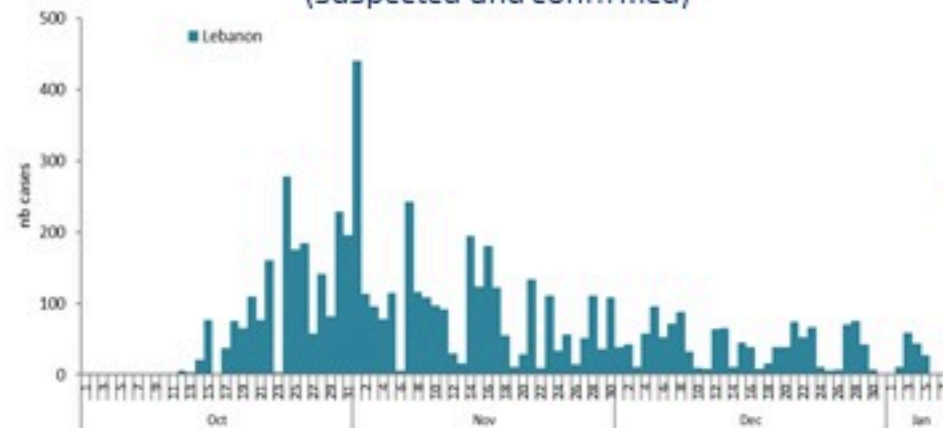

ترصد الكوليرا في لبنان 9 كانون الثاني 2023

الجمهورية اللبنانية
وزارة الصحة العامة
برنامج الترصد الوبائي

الخطوط الساخنة

1760 (الصليب الأحمر)
1787 (وزارة الصحة)

حسب الجنس
(المشبهة والمتبنة)

الوفيات (المتبنة)		الحالات المتبنة		كافة الحالات المشبهة والمتبنة	
التراكمي	الجديدة (آخر 24 ساعة)	التراكمي	الجديدة (آخر 24 ساعة)	التراكمي	الجديدة (آخر 24 ساعة)
23	0	671	0	5942	1

حسب الاستشفاء
(المشبهة والمتبنة)

حسب تطور
الحالة
(المشبهة والمتبنة)

Cholera Surveillance Report

9 Jan 2023

Call Centers
 1760 (Red Cross)
 1787 (MOPH)

All cases (suspected and confirmed)		Confirmed Cases		Deaths (confirmed)	
New (past 24 h)	Cumulative	New (past 24 h)	Cumulative	New	Cumulative
1	5942	0	671	0	23

By Sex
(suspected and confirmed)

Occupied hospital beds
(suspected and confirmed)

By date of report
(suspected and confirmed)

By Hospital Admission
(suspected and confirmed)

By locality (confirmed cases)

By age group
(suspected and confirmed cases)