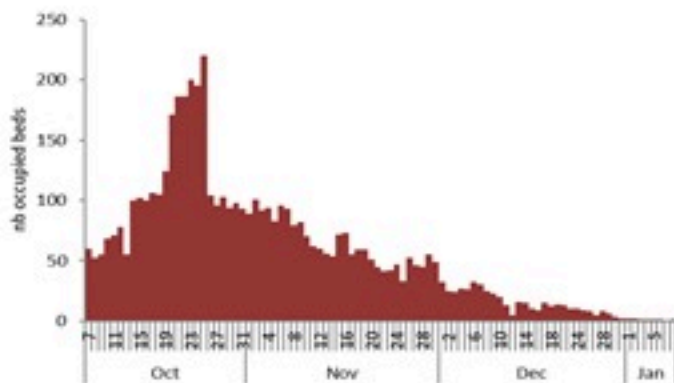

ترصد الكوليرا في لبنان 9 كانون الثاني 2023

الجمهورية اللبنانية
وزارة الصحة العامة
برنامج الترصد الوبائي

الخطوط الساخنة

1760 (الصليب الأحمر)
1787 (وزارة الصحة)

حسب الجنس
(المشبهة والمتبنة)

الوفيات (المتبنة)		الحالات المتبنة		كافة الحالات المشبهة والمتبنة	
التراكمي	الجديدة (آخر 24 ساعة)	التراكمي	الجديدة (آخر 24 ساعة)	التراكمي	الجديدة (آخر 24 ساعة)
23	0	671	0	5942	1

حسب الاستشفاء
(المشبهة والمتبنة)

حسب تطور
الحالة
(المشبهة والمتبنة)

Cholera Surveillance Report

9 Jan 2023

Call Centers
 1760 (Red Cross)
 1787 (MOPH)

All cases (suspected and confirmed)		Confirmed Cases		Deaths (confirmed)	
New (past 24 h)	Cumulative	New (past 24 h)	Cumulative	New	Cumulative
1	5942	0	671	0	23

By Sex
(suspected and confirmed)

Occupied hospital beds
(suspected and confirmed)

By date of report
(suspected and confirmed)

By Hospital Admission
(suspected and confirmed)

By locality (confirmed cases)

By age group
(suspected and confirmed cases)