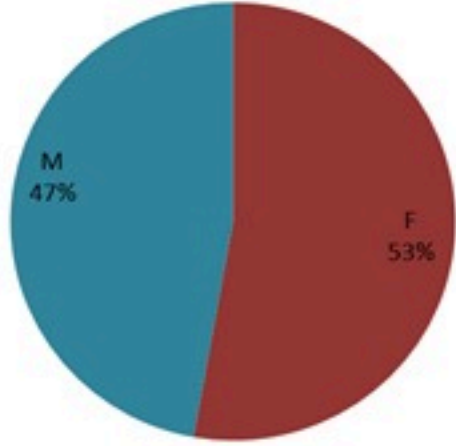

ترصد الكوليرا في لبنان 9 كانون الثاني 2023

الجمهورية اللبنانية
وزارة الصحة العامة
برنامج الترصد الوبائي

الخطوط الساخنة

1760 (الصليب الأحمر)
1787 (وزارة الصحة)

حسب الجنس
(المشبهة والمتبنة)

الوفيات (المتبنة)		الحالات المتبنة		كافة الحالات المشبهة والمتبنة	
التراكمي	الجديدة (آخر 24 ساعة)	التراكمي	الجديدة (آخر 24 ساعة)	التراكمي	الجديدة (آخر 24 ساعة)
23	0	671	0	5942	1

By Sex
(suspected and confirmed)

Occupied hospital beds
(suspected and confirmed)

By date of report
(suspected and confirmed)

By Hospital Admission
(suspected and confirmed)

By locality (confirmed cases)

By age group
(suspected and confirmed cases)