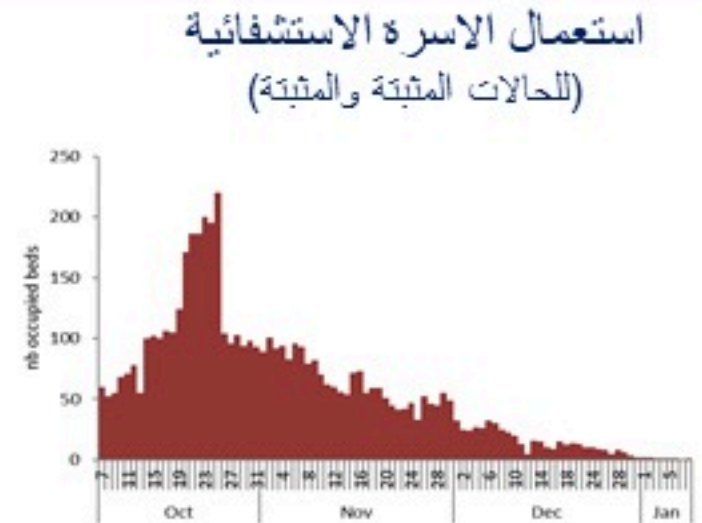

حسب تطور
الحالة
(المشبهة والمتبنة)