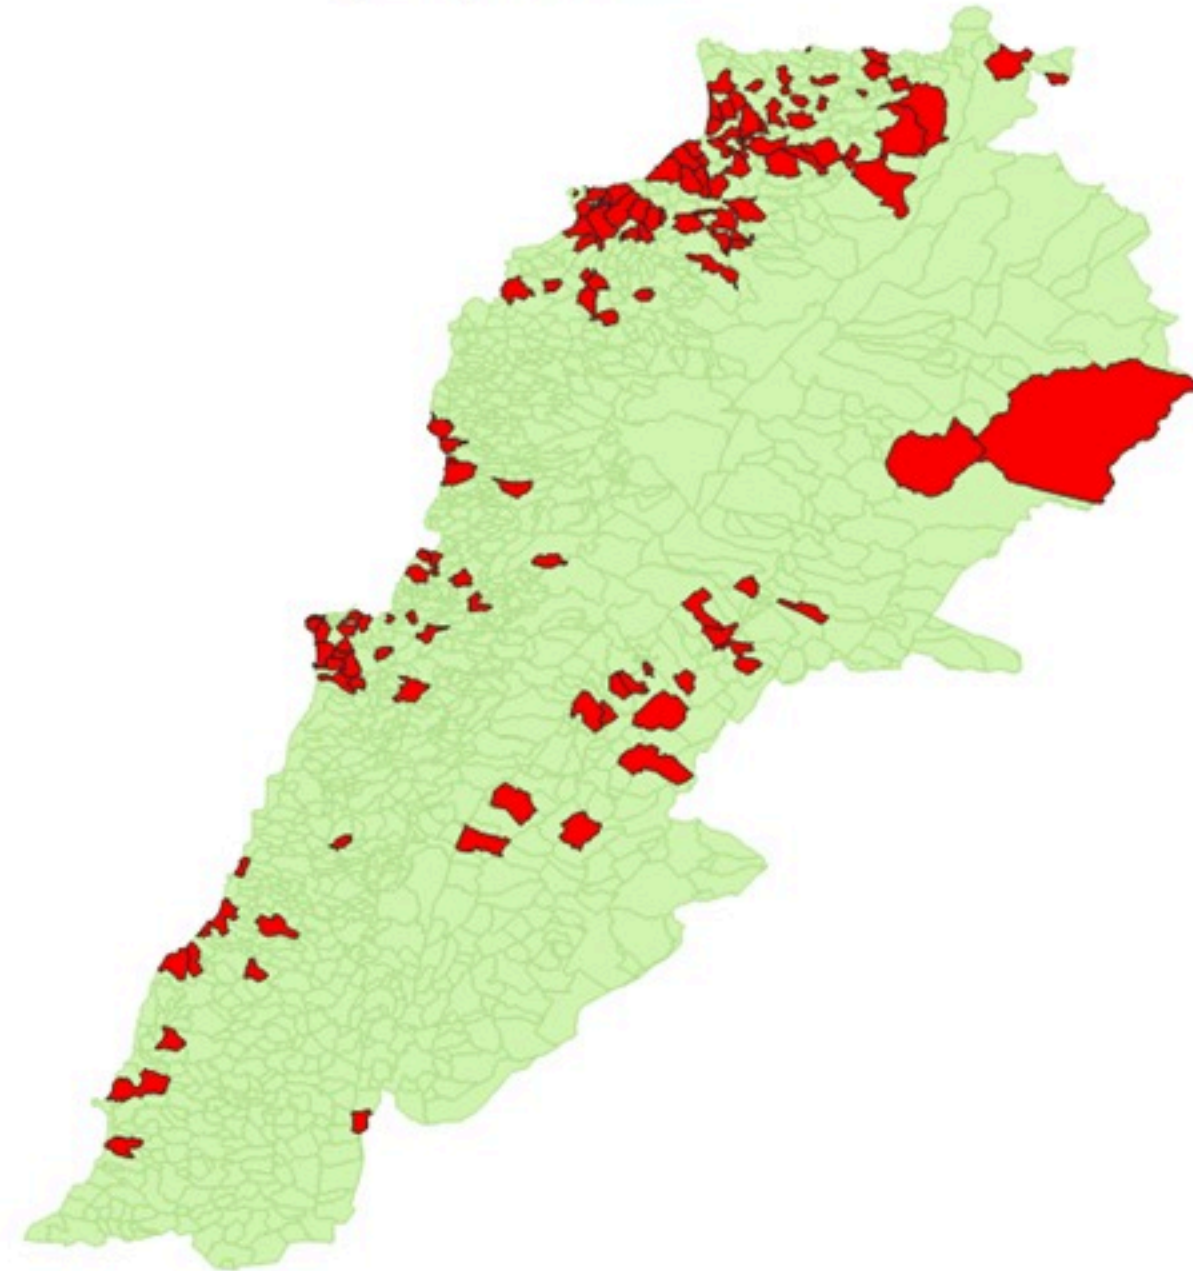

Cholera Surveillance Update 9 Jan 2023

By locality (confirmed)
حسب البلدة (المتبئة)

Figures in table are subject to modification following updates and data correction

Caza	Locality	cases	Caza	Locality	cases		
Akkar	Akkar Atika	1	Kiswan	Aintouna	1		
	Amayer/Quadi Khaled	1		Balfounh	1		
	Arqa / Marlayet Haddara	2		Bqatouta	7		
	Bebnine / Baddoua	16		Ghair	2		
	Beit Hajj/Koucha/Khreibit Jindi	1		Jounieh Ghadir	4		
	Bergayel	1		Jounieh Sabra	4		
	Bezbina	1		Yahchouch	1		
	Birch	2		Zouk Mosbeh	3		
	Bqerzia	1		Kouna	Aaba	1	
	Cheikh Ayache / Chir Hmairine	1			Aufdiq	1	
	Dahr Qambar /Hokr Qatteh	1	Basa		1		
	Dabadab	1	Bsama		1		
	Dinbou	2	Dahr Ain / Ras Masqua		1		
	Fneydek	1	Rachdibbine		1		
	Halba	1	Kfar Aqa		1		
	Hayssa	1	Aadayssah		1		
	Hocouich	1	Marjoun		Biklaya	1	
	Jdeidat Qaytee	1			Broummata	1	
	Kfar Harra	4		Bsalim	1		
	Kfar Melki	1		Daruna/Borj Hammoud	2		
	Khane Hayat	1		Mansourieh	3		
	Khirbet Char	2		Zalqa	1		
	Kneisset Hnaldar	1		Minieh Danieh	Aadoua	1	
	Kouachra	1			Assoun	4	
	Koukikhat	2			Ain El Timh	1	
	Machha	2			Bahsa	1	
	Majdala	1	Bakhaoum		4		
	Memneaa	1	Bhanine / Zouk Bhanine		7		
	Mhamarah / Nahr Bared / Abdeh	22	Btamar		6		
	Minlara	1	Douniya		1		
	Mqyatea	1	Kfar Chollane		2		
	Ouadi Jamous	11	Kfar Habou		1		
Qaabrine / Tal Hayat	1	Makabta	2				
Qbalyat	1	Seida	Minieh	18			
Qlayat Akkar	2		Qouatiyeh	1			
Qobet Chamra	17		Qatime	3			
Rahbeh	1		Rihanieh	35			
Ransiyeh / Deir Dalloum	1		Sir Dannieh	5			
Saadine	4		Sour	Aanqoun	1		
Tell Abbas Charqui	2			Bissariyeh	4		
Tieil	1			Ghazieh	2		
Zouq Haddara	1			Khawayeb	3		
Zouq Hosnieh	1			Seida	1		
Aley	Aley	1		Sawfand	1		
	Hay Selloum/Chouifat	1		Sour	Abbasiyeh	1	
Baabda	Ain Roummaneh	1			Deir Qaroun Ain	4	
	Borj Brajneeh	3			Badawi	16	
	Ghbayroh/Chiyah/Sabra	2			Mina	7	
	Hadath	1	Qobbah		21		
	Haret Hireik	1	Tripoli Bab Raml		1		
	Kfar Chima	1	Tripoli Gardans		2		
Baalbeck	Mrejjih	2	Tripoli Haddadine		1		
	Arsal	27	Tripoli Nouri		1		
	Kfar Dabache	2	Tripoli Souayqa / Issaen		3		
	Khodr	2	Tripoli Tabbaneh	21			
	Temnine Faouqa	1	Tripoli Zaitoun	15			
Batroun	Temnine Tahta	1	West Beqaa	Kamel Jaruz	1		
	Younine	1		Kufaya	1		
Beirut	Chikka	1		Saghbine	1		
	Achrafieh	2		Zahleh	Aali Nahri	2	
	Ain Miralssch	1			Bar Elias	2	
	Hamra	1			Dalhamieh	2	
	Mdaouar / Mar Mikhael	1			Hazuch Mandra	1	
Msaitebch	1	Hawch Omara			7		
Chouf	Zaarouriyeh	1			Majdal Anjar	1	
	Jbeil	Amchit			1	Qob Elias	9
		Ehmej	1		Raait	11	
		Fidar	1		Saadnayd	11	
		Halate	1		Talabaya	2	
Jbeil		1	Zahleh Madaka	2			
Mastita	Mastita	1	Zghorta	Aalma	1		
	Kiswan	Kiswan		Kiswan	Aandeh	1	
					Kfar Dazous	2	
					Majdalya Zghorta	7	
					Miriata / Fozur	3	
Sebaw					1		
Zghorta					5