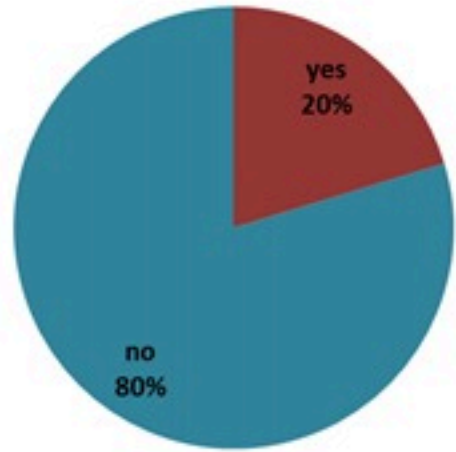

ترصد الكوليرا في لبنان 9 كانون الثاني 2023

الجمهورية اللبنانية
وزارة الصحة العامة
برنامج الترصد الوبائي

الخطوط الساخنة

1760 (الصليب الأحمر)
1787 (وزارة الصحة)

حسب الجنس
(المشبهة والمتبنة)

الوفيات (المتبنة)		الحالات المتبنة		كافة الحالات المشبهة والمتبنة	
التراكمي	الجديدة (آخر 24 ساعة)	التراكمي	الجديدة (آخر 24 ساعة)	التراكمي	الجديدة (آخر 24 ساعة)
23	0	671	0	5942	1