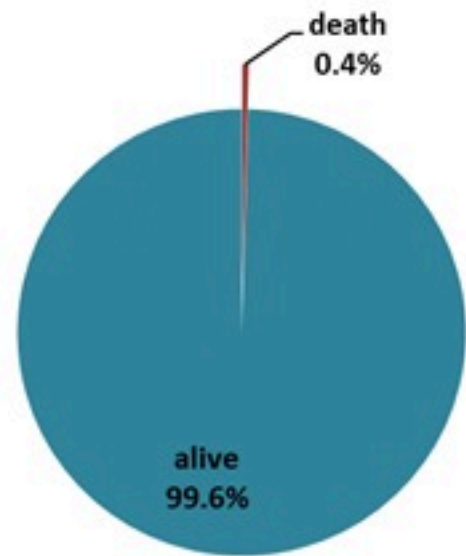

ترصد الكوليرا في لبنان 9 كانون الثاني 2023

الجمهورية اللبنانية
وزارة الصحة العامة
برنامج الترصد الوبائي

الخطوط الساخنة

1760 (الصليب الأحمر)
1787 (وزارة الصحة)

حسب الجنس
(المشبهة والمتبنة)

الوفيات (المتبنة)		الحالات المتبنة		كافة الحالات المشبهة والمتبنة	
التراكمي	الجديدة (آخر 24 ساعة)	التراكمي	الجديدة (آخر 24 ساعة)	التراكمي	الجديدة (آخر 24 ساعة)
23	0	671	0	5942	1

حسب الاستشفاء
(المشبهة والمتبنة)

حسب تطور
الحالة
(المشبهة والمتبنة)

Cholera Surveillance Report

9 Jan 2023

Call Centers
 1760 (Red Cross)
 1787 (MOPH)

All cases (suspected and confirmed)		Confirmed Cases		Deaths (confirmed)	
New (past 24 h)	Cumulative	New (past 24 h)	Cumulative	New	Cumulative
1	5942	0	671	0	23

By Sex
(suspected and confirmed)

Occupied hospital beds
(suspected and confirmed)

By date of report
(suspected and confirmed)

By Hospital Admission
(suspected and confirmed)

By locality (confirmed cases)

By age group
(suspected and confirmed cases)