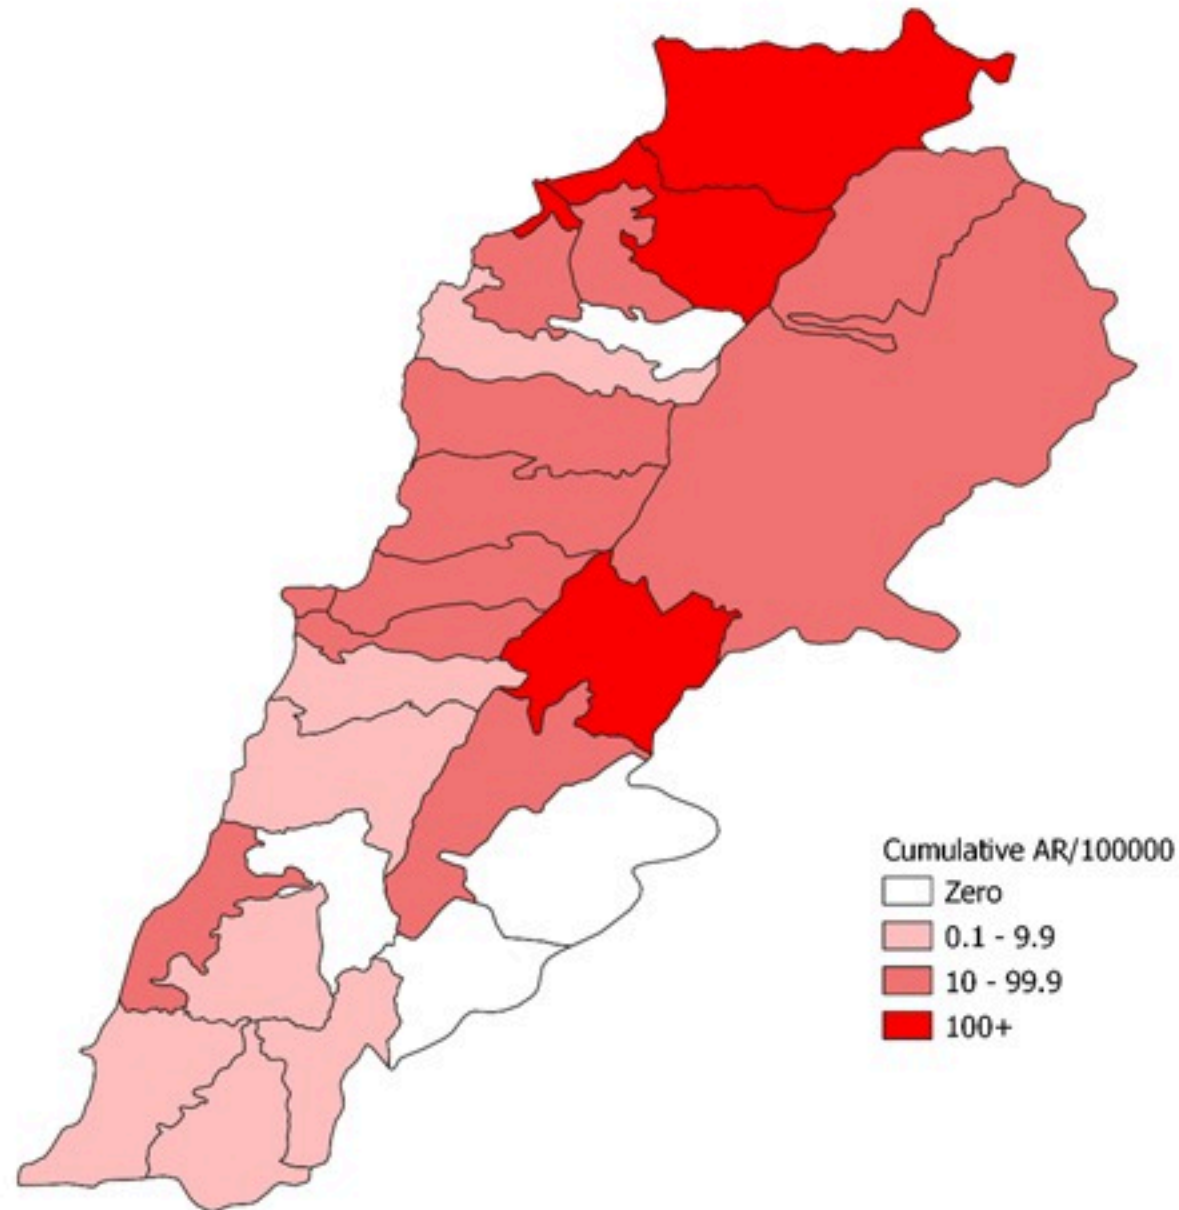

Cholera Surveillance Update

9 Jan 2023

4

Cumulative Attack Rate per 100,000 (suspected and confirmed)

نسبة الحدوث التراكمية لكل مئة ألف نسمة (الحالات المشتبه والمثبتة)