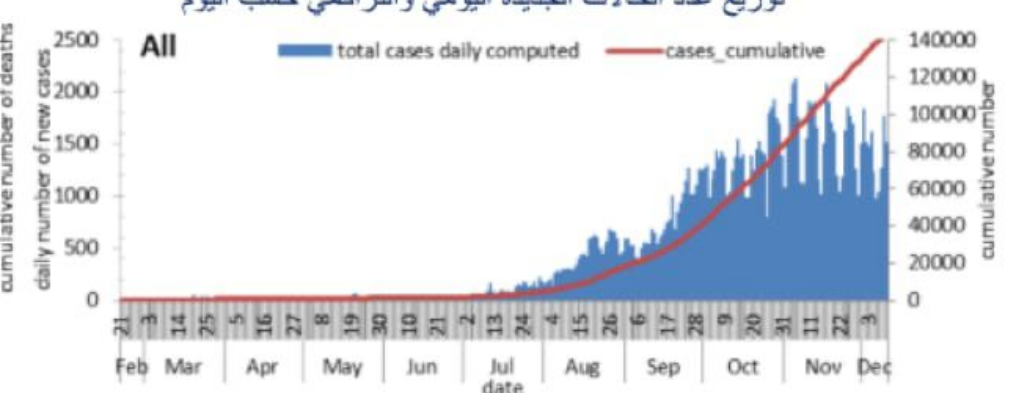

توزيع عدد الحالات الجديدة اليومي والتراكمي حسب اليوم