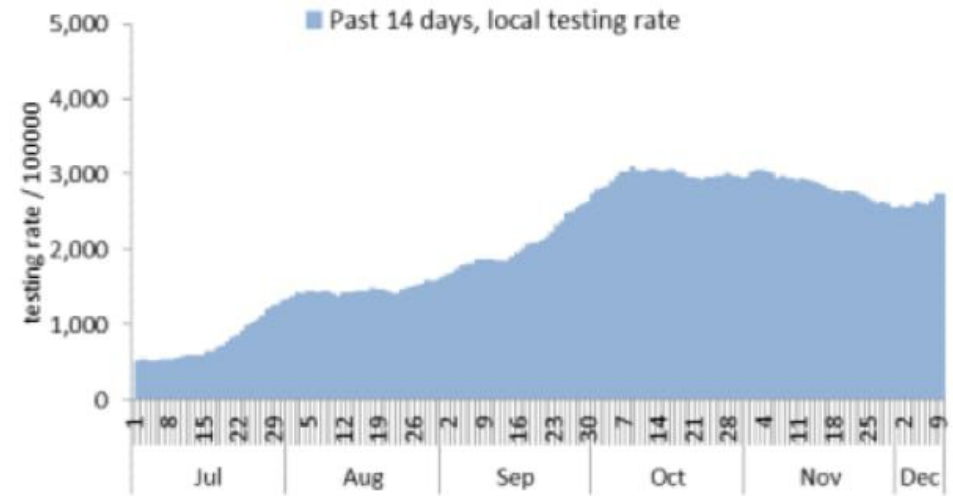

نسبة الفحوصات المحلية لكل مئة الف نسمة خلال 14 يوم السابقة
Testing rate for the past 14 days (/100000)