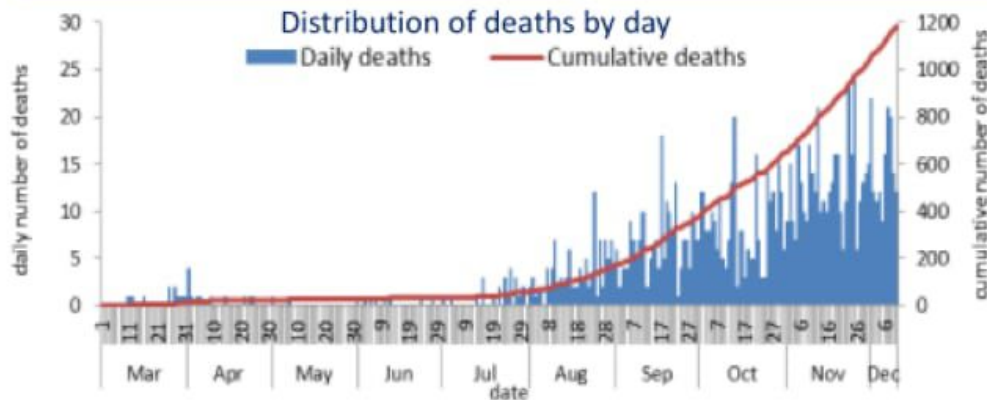

Covid-19 surveillance in Lebanon

11 December 2020

Hotline:
01594459
01832700

Public Health Recommendations: COVID-19 Patient

Coping with the loss of smell and taste

- The loss of smell and taste can affect our health, causing poor appetite and undesired weight loss. Try do not skip meals, and maintain a healthy lifestyle
- Specialists recommend smell training, a daily routine of sniffing essential oils such as lemon, eucalyptus, cloves, rose, and others
- Consider adjusting your cooking in favour of spicier foods

Cumulative number	Past 24 hours	
143705	1518	Confirmed cases in Lebanon
140709	1481	Confirmed local cases
2996	37	Confirmed imported cases
1182	12	Deaths
1823	3	Cases among healthcare workers
101450	460	Answered calls as call center 01594459

Past 14 days

2743	Local testing rate /100000
13.4%	Local positivity PCR test
19764	Active cases
371	Local incidence rate /100000

Past 24 hours

126	Duplicate cases	12018	PCR tests	953	Occupied hospital beds
97647	Remission (cumulative)	10673	Local PCR tests	390	Occupied ICU beds
		1182	Airport PCR tests	150	Mechanical ventilation
		163	Border PCR tests