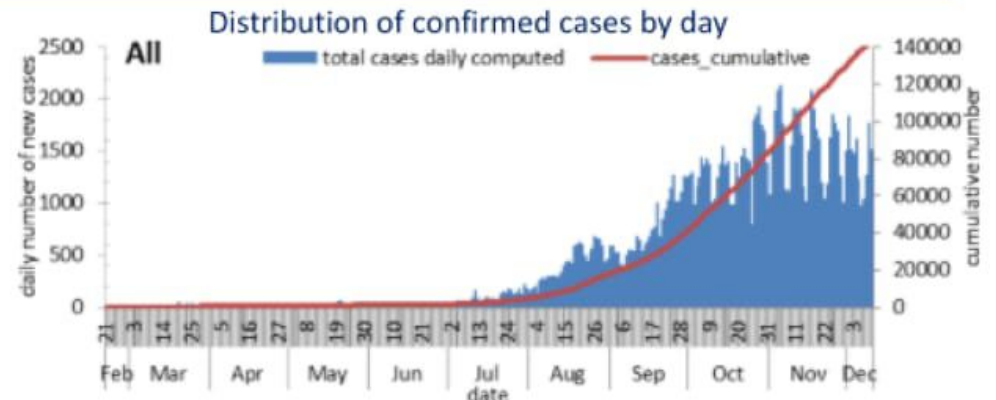

Covid-19 surveillance in Lebanon

11 December 2020

Hotline:
01594459
01832700

Public Health Recommendations: COVID-19 Patient

Coping with the loss of smell and taste

- The loss of smell and taste can affect our health, causing poor appetite and undesired weight loss. Try do not skip meals, and maintain a healthy lifestyle
- Specialists recommend smell training, a daily routine of sniffing essential oils such as lemon, eucalyptus, cloves, rose, and others
- Consider adjusting your cooking in favour of spicier foods

Cumulative number	Past 24 hours	
143705	1518	Confirmed cases in Lebanon
140709	1481	Confirmed local cases
2996	37	Confirmed imported cases
1182	12	Deaths
1823	3	Cases among healthcare workers
101450	460	Answered calls as call center 01594459

Past 14 days

2743	Local testing rate /100000
13.4%	Local positivity PCR test
19764	Active cases
371	Local incidence rate /100000

Past 24 hours

126	Duplicate cases	12018	PCR tests	953	Occupied hospital beds
97647	Remission (cumulative)	10673	Local PCR tests	390	Occupied ICU beds
		1182	Airport PCR tests	150	Mechanical ventilation
		163	Border PCR tests