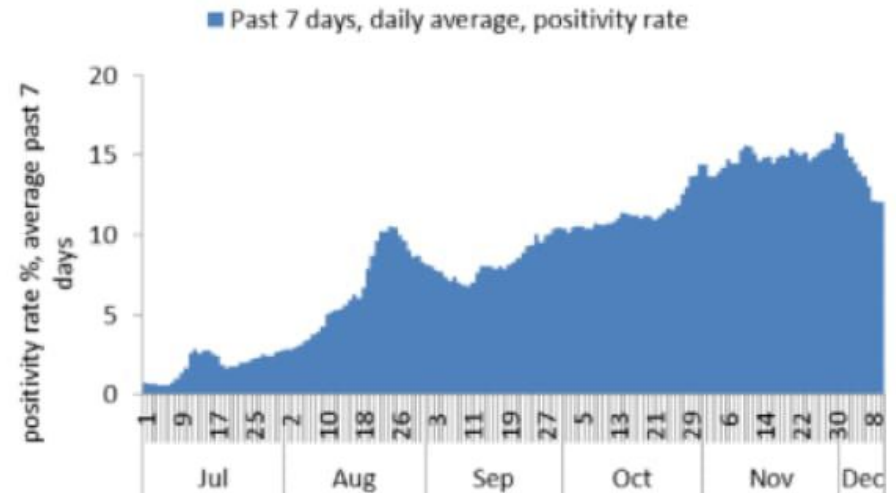

نسبة الحالات الجديدة لكل مئة الف نسمة
Incidence rate s (/100000)

نسبة الفحوصات المحلية لكل مئة الف نسمة
Testing rate (/100000)

نسبة الوفيات لكل مئة الف نسمة
Mortality rate (/100000)

النسبة المئوية للفحوصات المحلية الإيجابية
Positivity rate (%)