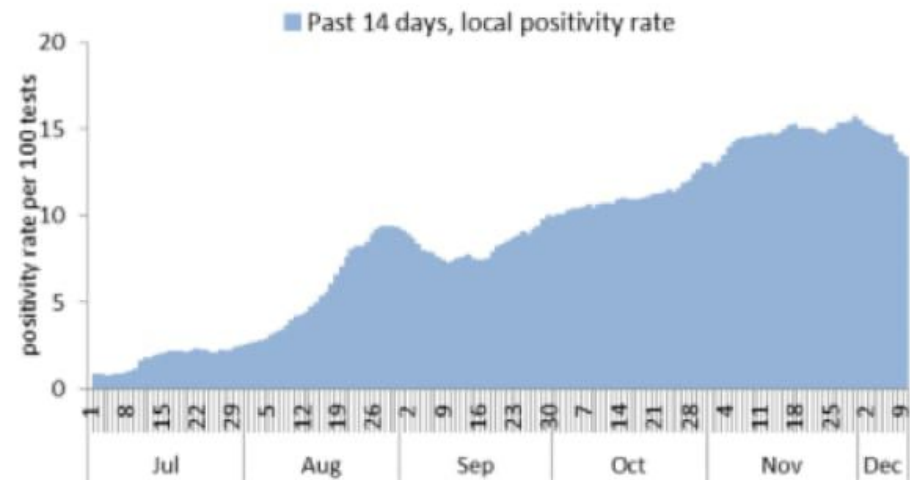

النسبة المئوية للفحوصات المحلية الإيجابية خلال 14 يوم السابقة
Positivity rate for the past 14 days (%)