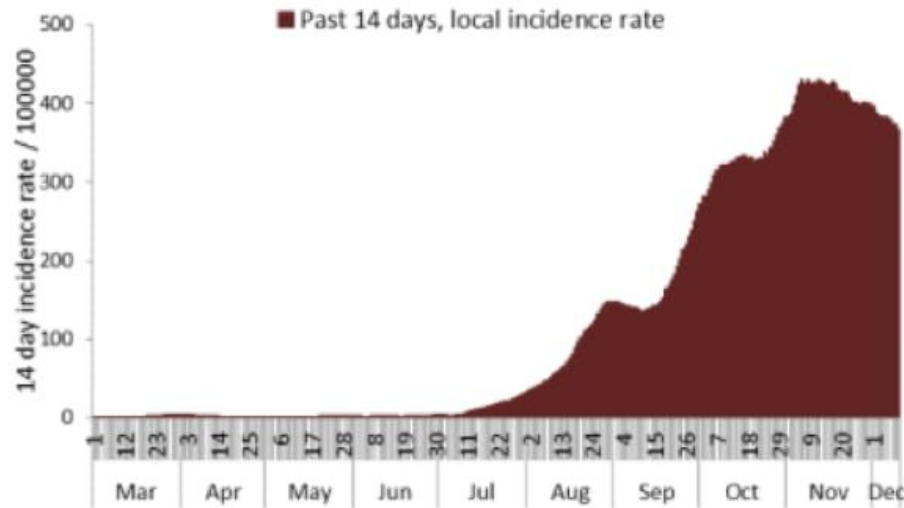

نسبة الوفيات لكل مئة الف نسمة خلال 14 يوم السابقة
Mortality rate for the past 14 days (/100000)

نسبة الحالات الجديدة لكل مئة الف نسمة خلال 14 يوم السابقة
Incidence rate for the 14 days (/100000)