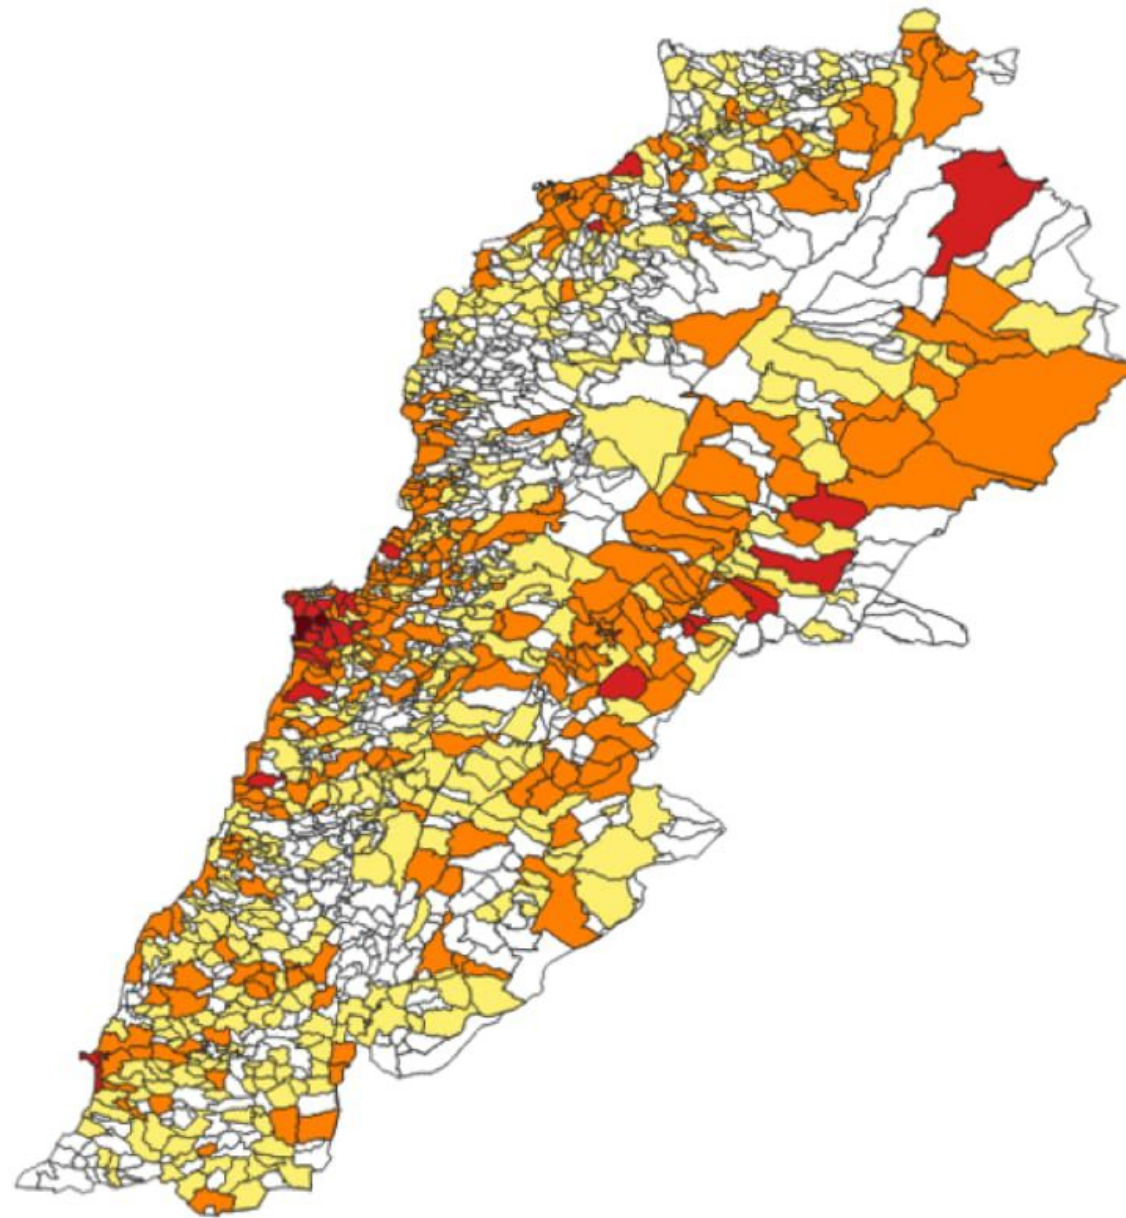

count: past 14 days