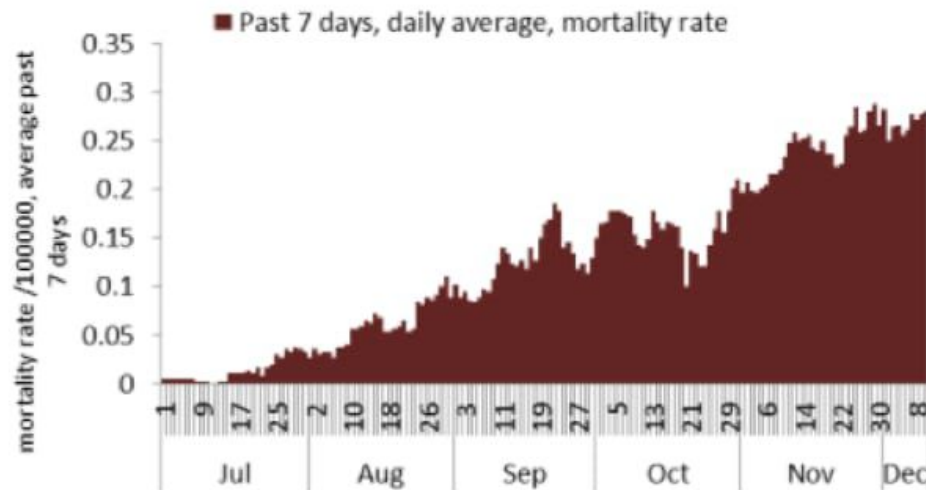

نسبة الوفيات لكل مئة الف نسمة
Mortality rate (/100000)