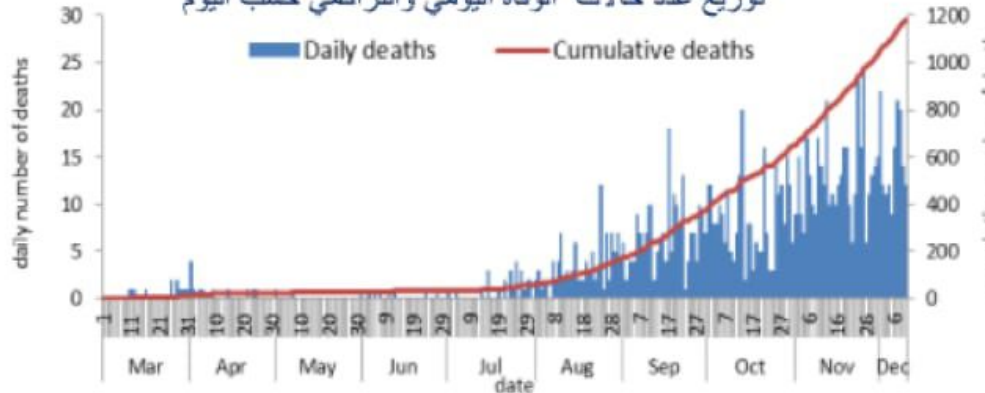

الخط الساخن:
01594459
01832700

ترصد عدوى الكوفيد 19 في لبنان 11 كانون الأول 2020

الجمهورية اللبنانية
وزارة الصحة العامة

من توصيات وزارة الصحة العامة:

مرضى الكوفيد 19

كيفية التعامل مع فقدان حاسة الشم والتذوق

- يمكن أن يؤثر فقدان الشم والتذوق على الصحة، مما يسبب الى فقدان الشهية وأيضاً فقدان الوزن. فلا تفوت وجبات الطعام، وحافظ على نمط صحي للطعام
- يوصي المتخصصون بالتدريب على الرائحة، وهو تمرين يومي لشم الزيوت الأساسية مثل الليمون والكينا والقرنفل والورد وغيرها
- حاول تعديل الطبخ لصالح الأطعمة الغنية بالتوابل

التراكمي منذ 21 شباط
خلال 24 ساعة المنصرمة

عدد الحالات المثبتة في لبنان	143705	1518
عدد الحالات المثبتة المحلية	140709	1481
عدد الحالات المثبتة الوافدة	2996	37
عدد حالات الوفاة	1182	12
عدد حالات القطاع الصحي	1823	3
عدد الاتصالات المجابة للخط الساخن «كوفيد» 01594459	101450	460

خلال 14 يوم المنصرمة

نسبة الفحوصات المحلية لكل 100000	2743
إيجابية الفحوصات لكل مئة فحص	13.4%
عدد الحالات النشطة	19764
نسبة الحدوث المحلية لكل 100000	371

خلال 24 ساعة المنصرمة

عدد الحالات المكررة	126	عدد الفحوصات المخبرية	12018	حالة استشفاء	953
عدد حالات الشفاء	97647	عدد الفحوصات المحلية	10673	حالة في العناية المركزة	390
		عدد الفحوصات في المطار	1182	حالة مع تنفس اصطناعي	150
		عدد الفحوصات للمعابر البرية	163		

توزيع عدد حالات الوفاة اليومي والتراكمي حسب اليوم