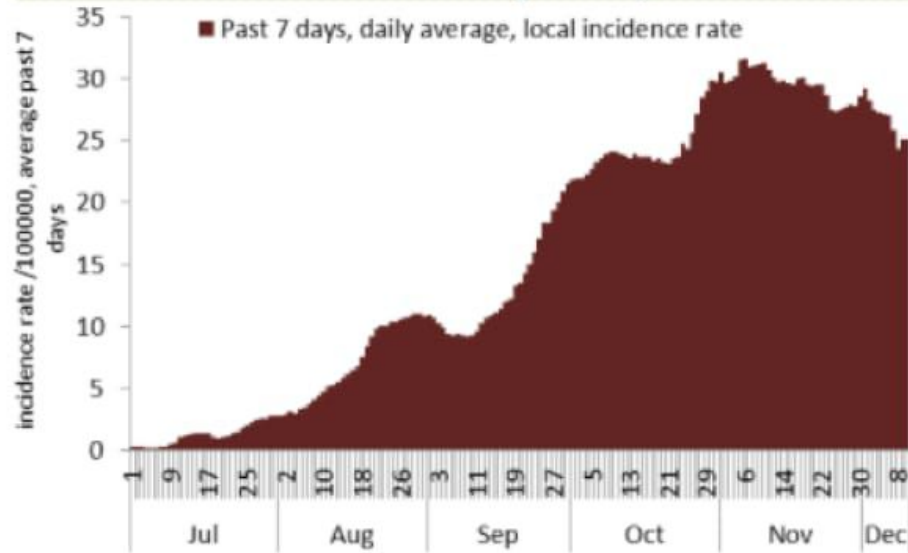

نسبة الحالات الجديدة لكل مئة الف نسمة
Incidence rate s (/100000)