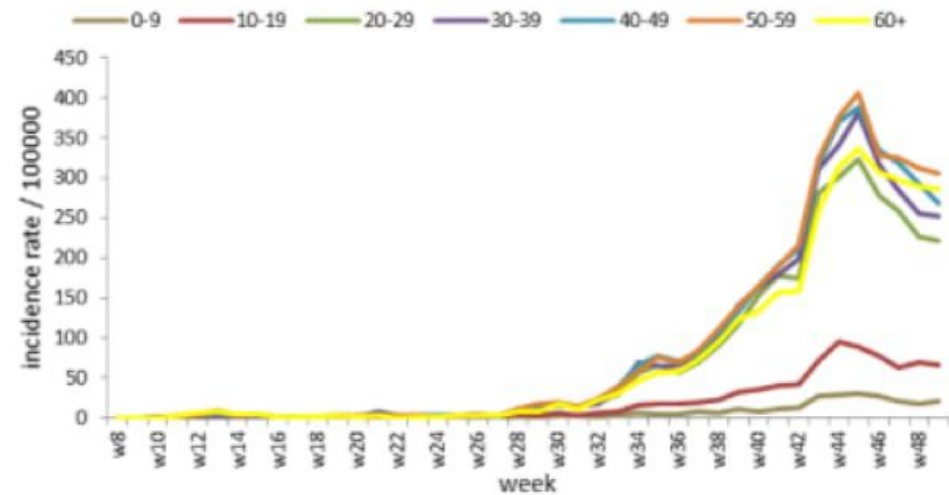

نسبة الحدوث حسب العمر والاسبوع (لكل مئة الف نسمة)
Age specific incidence rate by age group and week (/100000)

نسبة الحالات الجديدة لكل مئة الف نسمة خلال 14 يوم السابقة
Incidence rate for the 14 days (/100000)