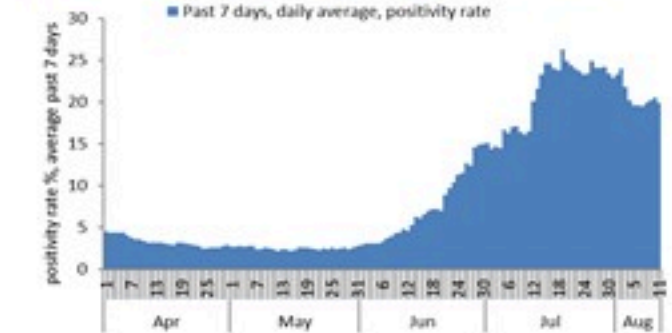

ترصد عدوى الكوفيد 19 في لبنان

12 آب 2022

ترصد كوفيد 19

سيتم التركيز على المؤشرات الخاصة بالحالات الشديدة. في الأيام 7 الأخيرة، تم استشفاء 81 مريضاً (1.5 لكل مئة ألف)، وتسجيل 23 وفيات (0.43 لكل مئة ألف). وبلغت نسبة احتمال أسرة العناية الفائقة 38% (75 أسرة من أصل 197). أما نسبة إيجابية الفحوصات المحلية فقد بلغت 19.8% ويصنف التفشي المجتمعي على مستوى 4.

نسبة إيجابية الفحوصات (معدل 7 أيام الأخيرة)

عدد الوفيات حسب اليوم

المؤشرات الوبائية	خلال 7 أيام الأخيرة	خلال 14 يوم الأخيرة
عدد دخول المستشفى	81	193
نسبة دخول المستشفى لمل 100000	1.5	3.6
عدد الوفيات	23	40
نسبة الوفيات لكل 100000	0.43	0.75
نسبة إيجابية فحص PCR لكل مئة فحص	19.8%	21.7%
نسبة الحدوث المحلية لكل 100000	205	465
نسبة الفحوصات لكل 100000	983	2032
الاستشفاء (حالات جديدة و قديمة)	ليوم امس	% نسبة الاستعمال
الاسره المستعملة	185	36%
اسره العناية المركزه المستعملة (تنفس اصطناعي)	75 (11)	38%
الحالات الجديدة	ليوم امس	التراكمي
وفيات جديده	5	10566
حالات جديده (المعدل اليومي للأيام 7 الاخيره)	1555	1194341
الخط الساخن	ليوم امس	التراكمي
اتصالات 1787 (1)	188	434974
	493	748733

عدد الجرعات حسب اليوم

التلقيح ضد الكوفيد
19 نحو مناعة
المجتمع
(المصدر: قاعدة
بيانات Impact)

* نسبة من مجموع متلقي الجرعة الثانية

التلقيح	ليوم امس	التراكمي	التغطية (12y+)
المسجلين	581	3852534	70.7%
الجرعة (1)	615	2714294	49.8%
الجرعة (2)	557	2389603	43.8%
الجرعة (3)	874	631398	26.4%*