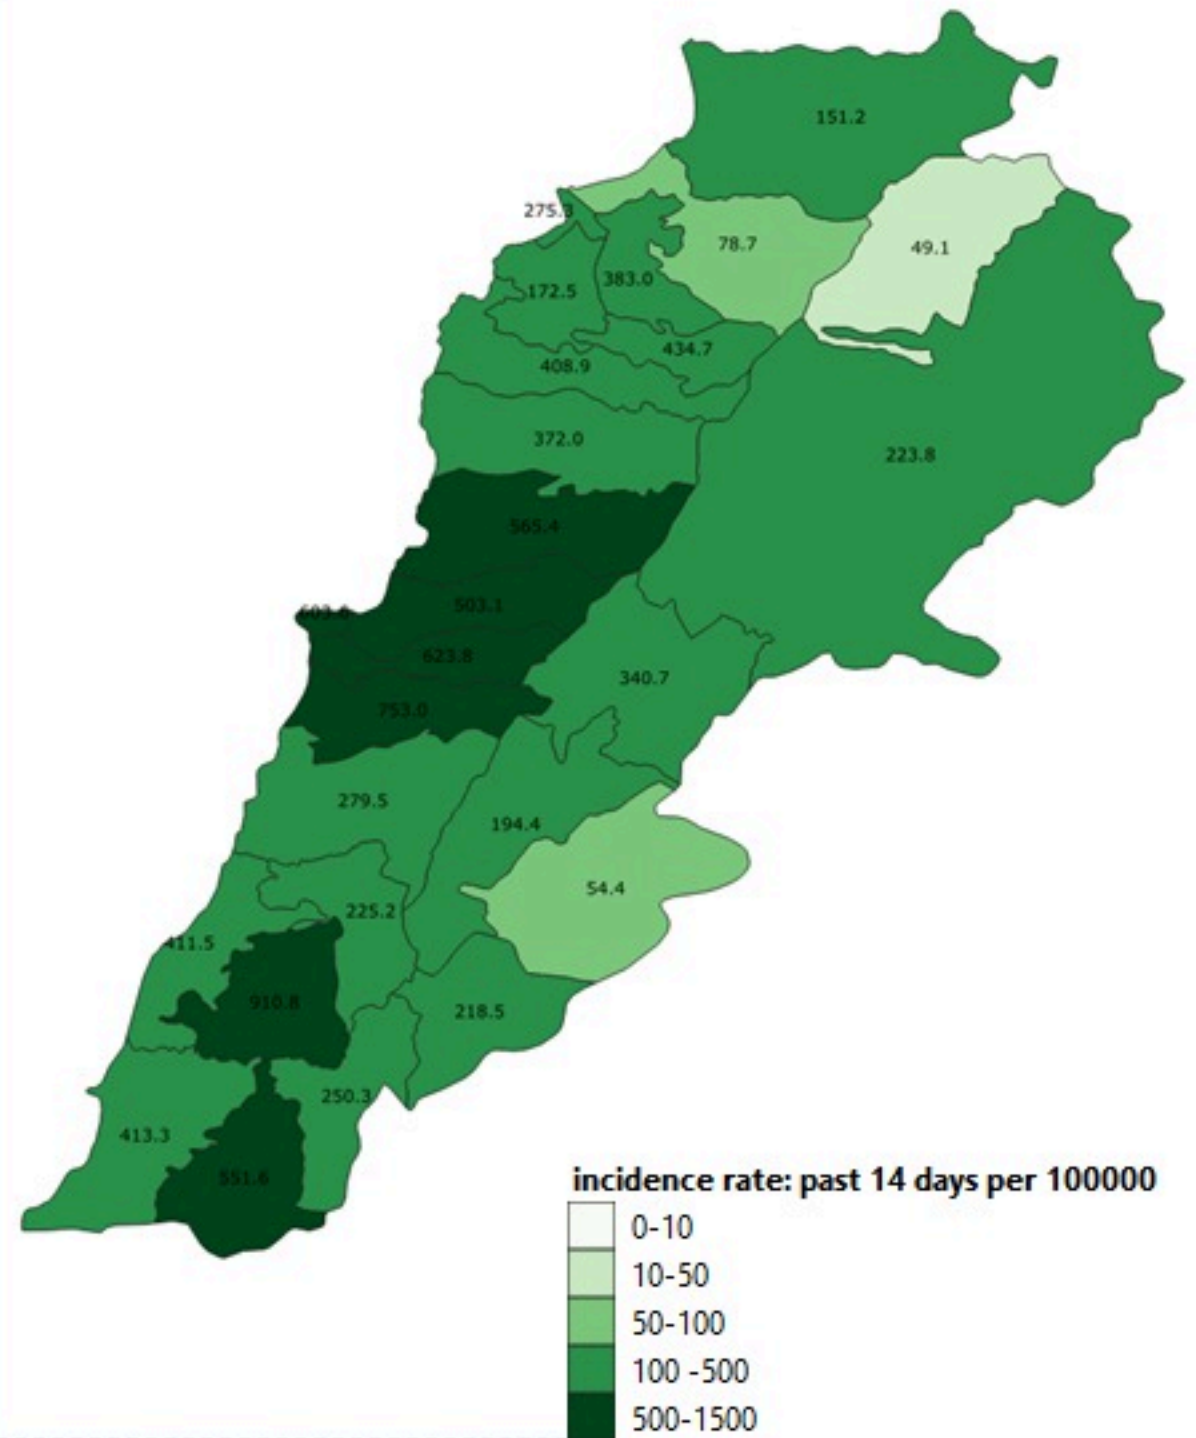

نسب الحدوث لـ 14 الايام الماضية لكل مئة الف نسمة
14-day incidence rate /100000