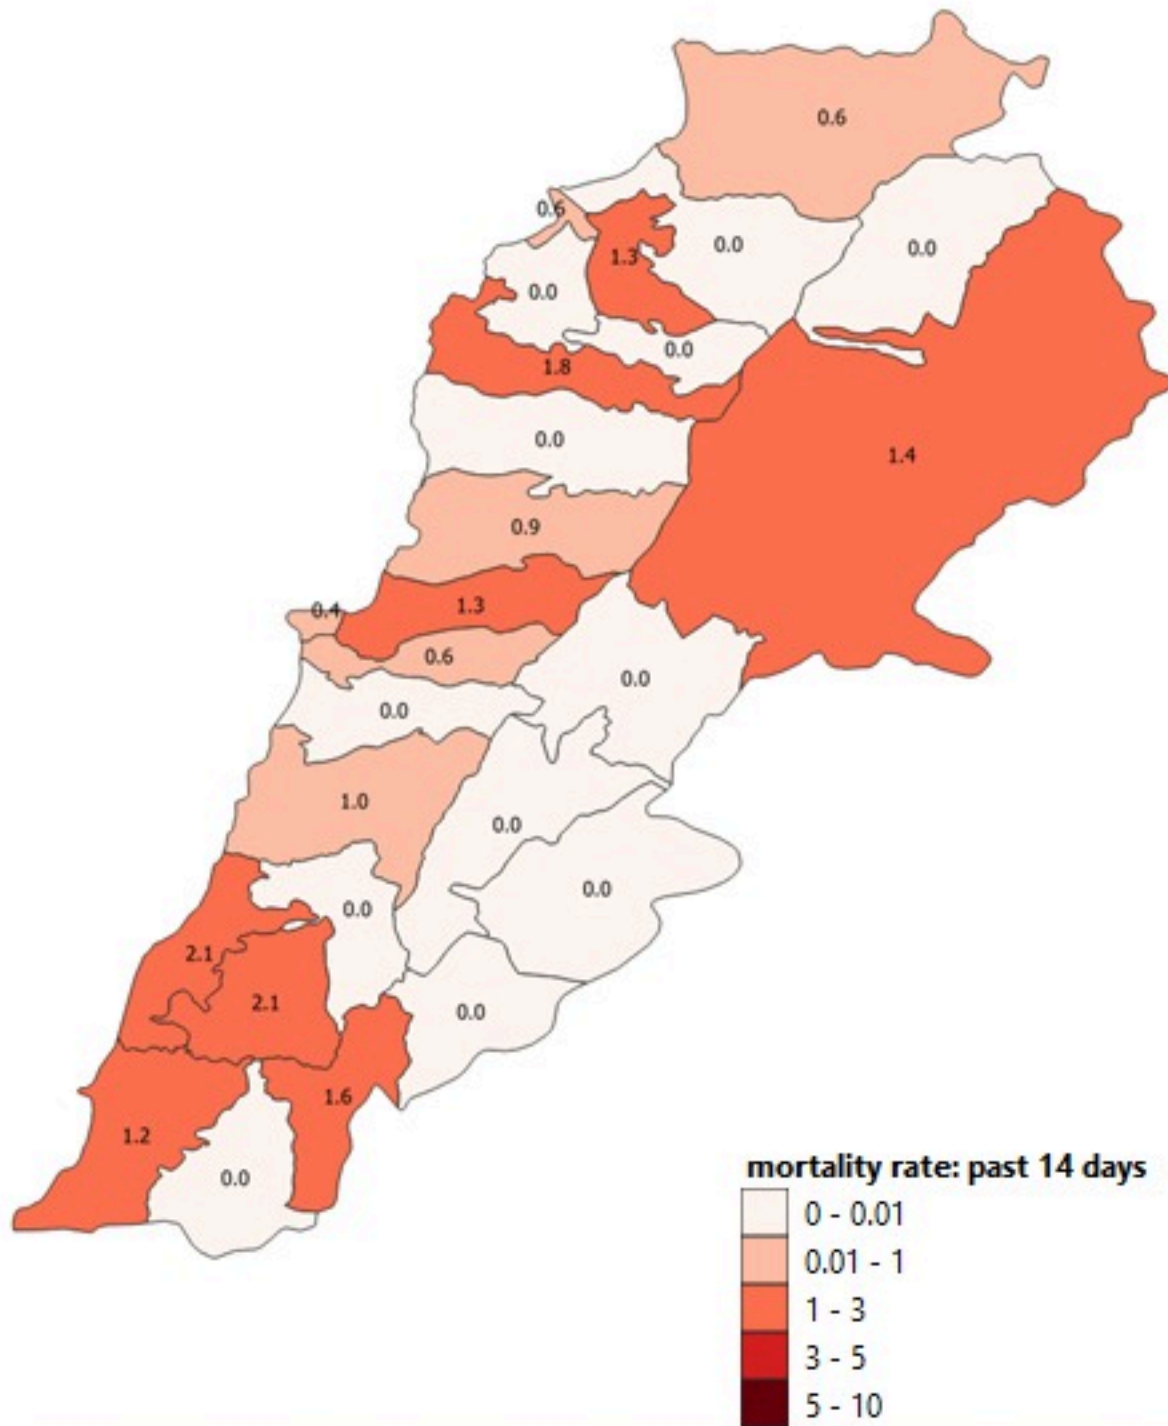

نسب الوفيات لـ 14 الايام الماضية لكل مئة الف نسمة
14-day mortality rate /100000