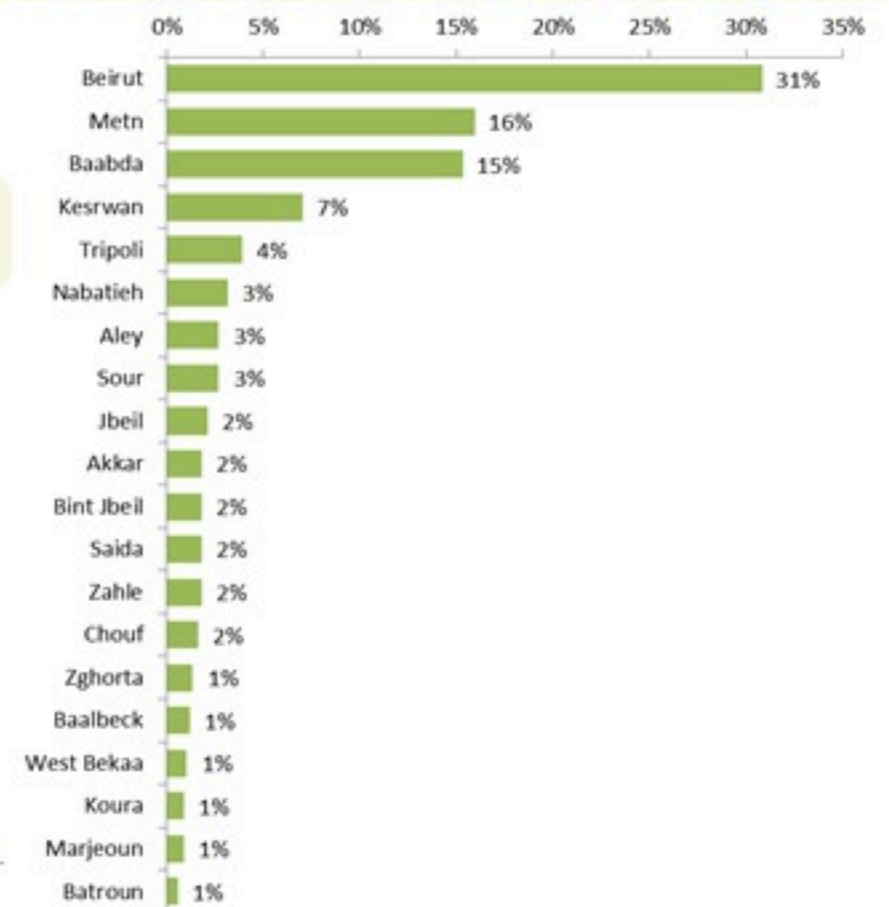

إحصاءات المخالطين الجدد ليوم امس
Number of COVID-19 contacts,
past day

توزيع الاتصالات حسب قضاء السكن للمتصل خلال 7 أيام %
Distribution of calls by caza of residence for past 7 days %