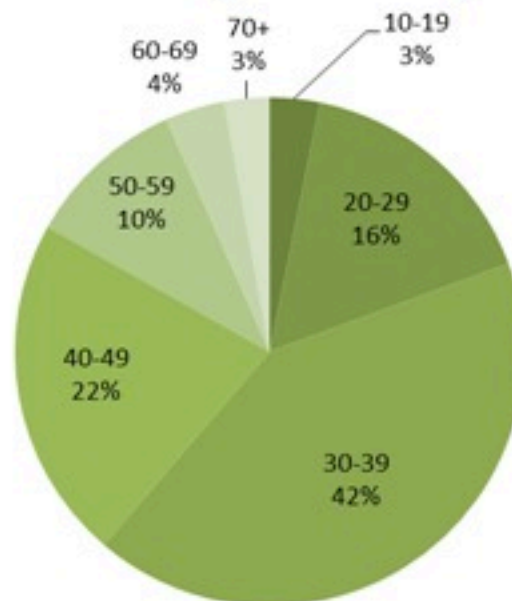

توزيع المخالطين حسب العوارض،
ليوم امس
Distribution of contacts by clinical
presentation, past day

توزيع الاتصالات حسب عمر المتصل خلال 7 أيام %
Distribution of calls by reason for past 7 days %