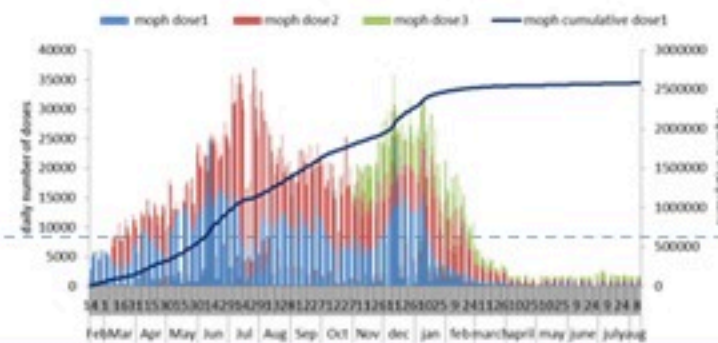

نسبة إيجابية الفحوصات (معدل 7 أيام الأخيرة)

عدد الوفيات حسب اليوم

المؤشرات الوبائية	خلال 7 أيام الأخيرة	خلال 14 يوم الأخيرة
عدد دخول المستشفى	81	193
نسبة دخول المستشفى لمل 100000	1.5	3.6
عدد الوفيات	23	40
نسبة الوفيات لكل 100000	0.43	0.75
نسبة إيجابية فحص PCR لكل مئة فحص	19.8%	21.7%
نسبة الحدوث المحلية لكل 100000	205	465
نسبة الفحوصات لكل 100000	983	2032
الاستشفاء (حالات جديدة و قديمة)	ليوم امس	% نسبة الاستعمال
الاسره المستعملة	185	36%
اسره العناية المركزه المستعملة (تنفس اصطناعي)	75 (11)	38%
الحالات الجديدة	ليوم امس	التراكمي
وفيات جديده	5	10566
حالات جديده (المعدل اليومي للأيام 7 الاخيره)	1555	1194341
الخط الساخن	ليوم امس	التراكمي
اتصالات 1787 (1)	188	434974
	493	748733

عدد الجرعات حسب اليوم

التلقيح ضد الكوفيد
19 نحو مناعة
المجتمع
(المصدر: قاعدة
بيانات Impact)

* نسبة من مجموع متلقي الجرعة الثانية

التلقيح	ليوم امس	التراكمي	التغطية (12y+)
المسجلين	581	3852534	70.7%
الجرعة (1)	615	2714294	49.8%
الجرعة (2)	557	2389603	43.8%
الجرعة (3)	874	631398	26.4%*