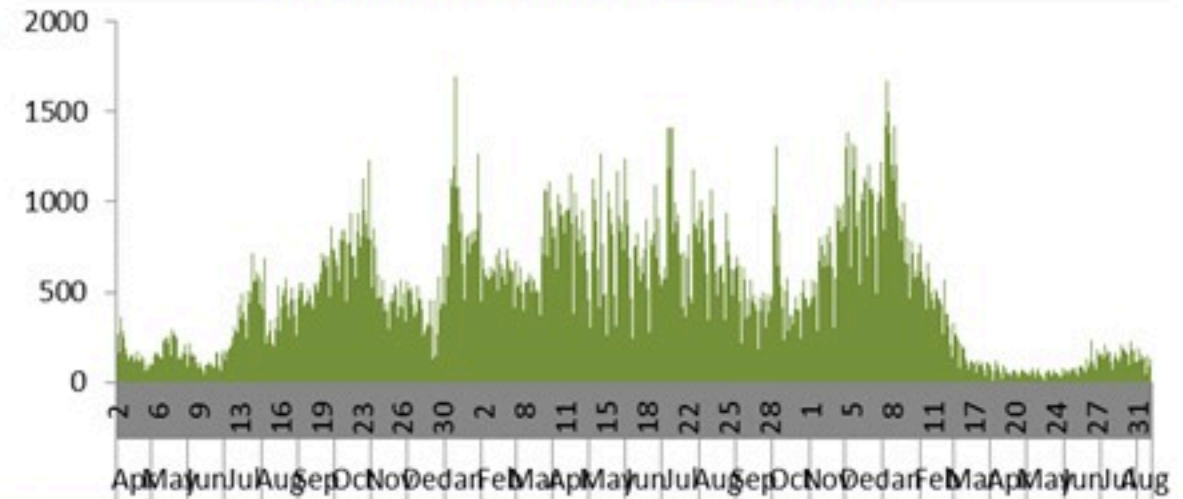

عدد الاتصالات المجاب عليها حسب اليوم
Number of answered calls by day