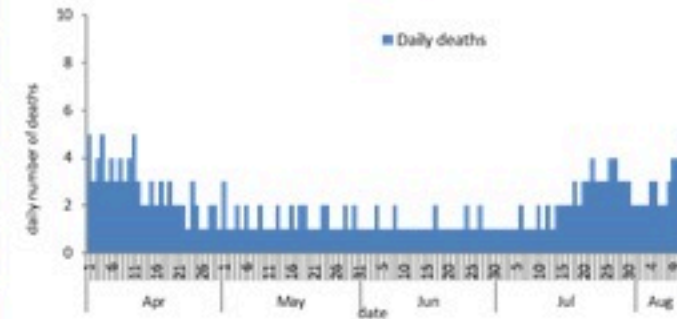

ترصد عدوى الكوفيد 19 في لبنان

12 آب 2022

ترصد كوفيد 19

سيتم التركيز على المؤشرات الخاصة بالحالات الشديدة. في الأيام 7 الأخيرة، تم استشفاء 81 مريضاً (1.5 لكل مئة ألف)، وتسجيل 23 وفيات (0.43 لكل مئة ألف). وبلغت نسبة احتمال أسرة العناية الفائقة 38% (75 أسرة من أصل 197). أما نسبة إيجابية الفحوصات المحلية فقد بلغت 19.8% ويصنف التفشي المجتمعي على مستوى 4.

نسبة إيجابية الفحوصات (معدل 7 أيام الأخيرة)

عدد الوفيات حسب اليوم

المؤشرات الوبائية	خلال 7 أيام الأخيرة	خلال 14 يوم الأخيرة
عدد دخول المستشفى	81	193
نسبة دخول المستشفى لمل 100000	1.5	3.6
عدد الوفيات	23	40
نسبة الوفيات لكل 100000	0.43	0.75
نسبة إيجابية فحص PCR لكل مئة فحص	19.8%	21.7%
نسبة الحدوث المحلية لكل 100000	205	465
نسبة الفحوصات لكل 100000	983	2032
الاستشفاء (حالات جديدة و قديمة)	ليوم امس	% نسبة الاستعمال
الاسره المستعملة	185	36%
اسره العناية المركزه المستعملة (تنفس اصطناعي)	75 (11)	38%
الحالات الجديدة	ليوم امس	التراكمي
وفيات جديده	5	10566
حالات جديده (المعدل اليومي للأيام 7 الاخيره)	1555	1194341
الخط الساخن	ليوم امس	التراكمي
اتصالات 1787 (1)	188	434974
	493	748733

عدد الجرعات حسب اليوم

التلقيح ضد الكوفيد
19 نحو مناعة
المجتمع
(المصدر: قاعدة
بيانات Impact)

* نسبة من مجموع متلقي الجرعة الثانية

التلقيح	ليوم امس	التراكمي	التغطية (12y+)
المسجلين	581	3852534	70.7%
الجرعة (1)	615	2714294	49.8%
الجرعة (2)	557	2389603	43.8%
الجرعة (3)	874	631398	26.4%*