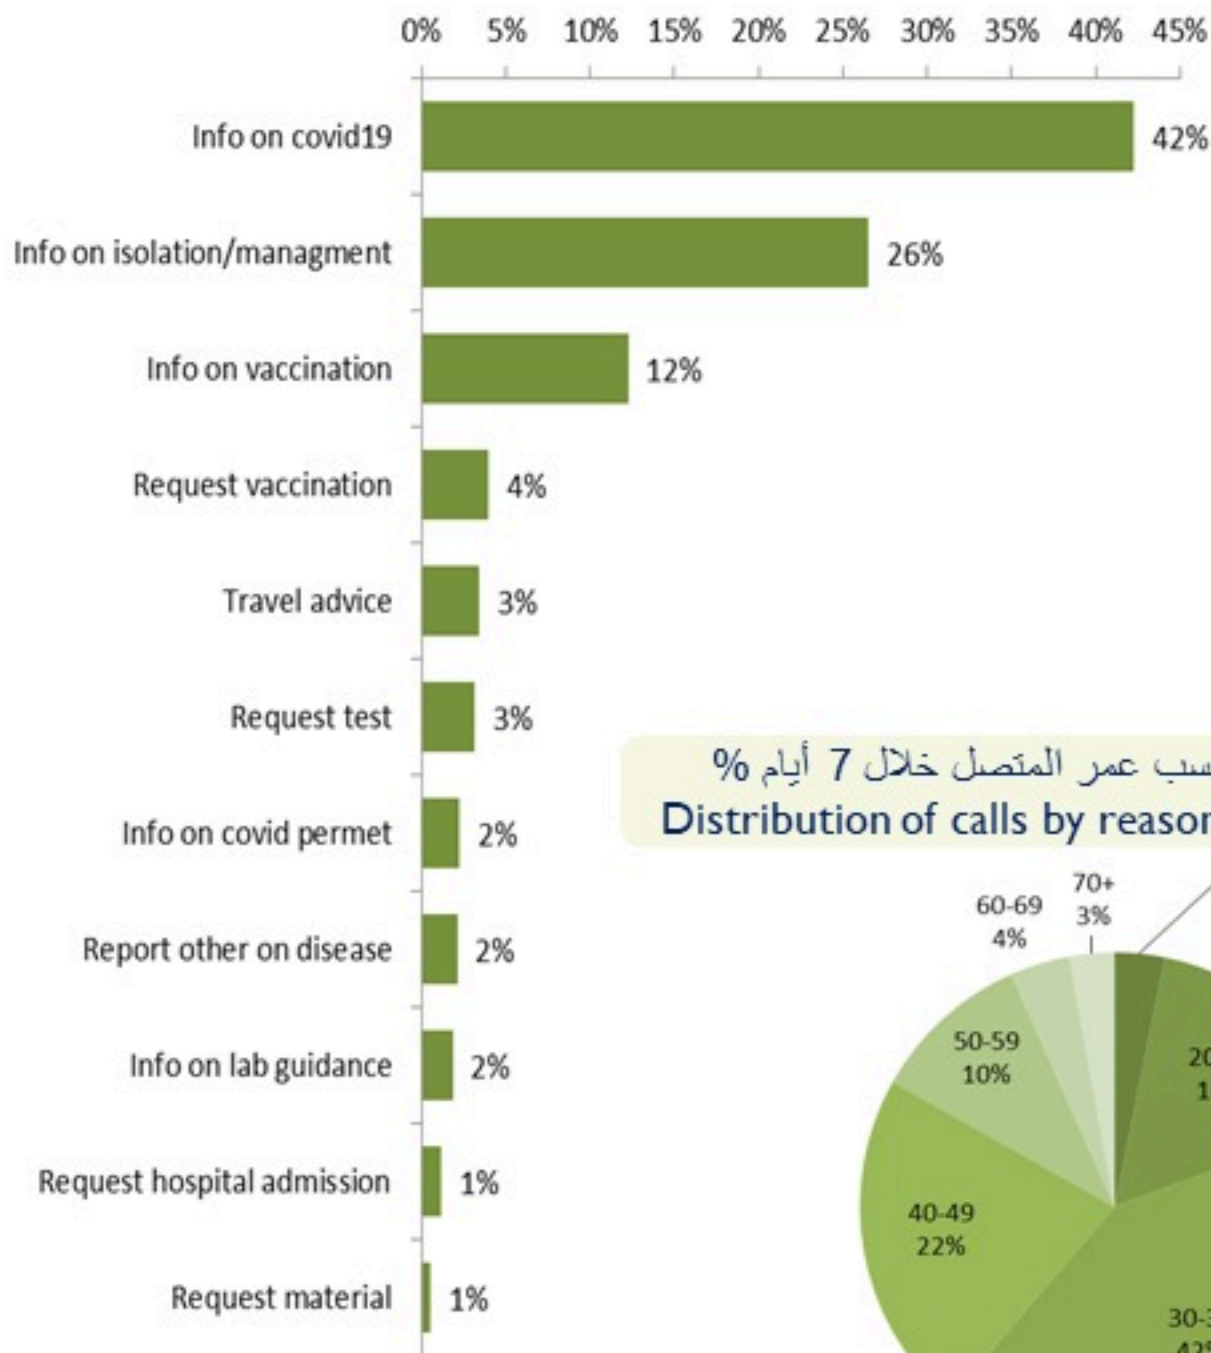

نسب الوفيات لـ 14 الايام الماضية لكل مئة الف نسمة
14-day mortality rate /100000

نسب الحدوث لـ 14 الايام الماضية لكل مئة الف نسمة
14-day incidence rate /100000

توزيع الاتصالات حسب سبب الاتصال خلال 7 أيام %
Distribution of calls by reason of call for past 7 days %

عدد الاتصالات المجاب عليها حسب اليوم
Number of answered calls by day

توزيع الاتصالات حسب قضاء السكن للمتصل خلال 7 أيام %
Distribution of calls by caza of residence for past 7 days %

توزيع الاتصالات حسب عمر المتصل خلال 7 أيام %
Distribution of calls by reason for past 7 days %