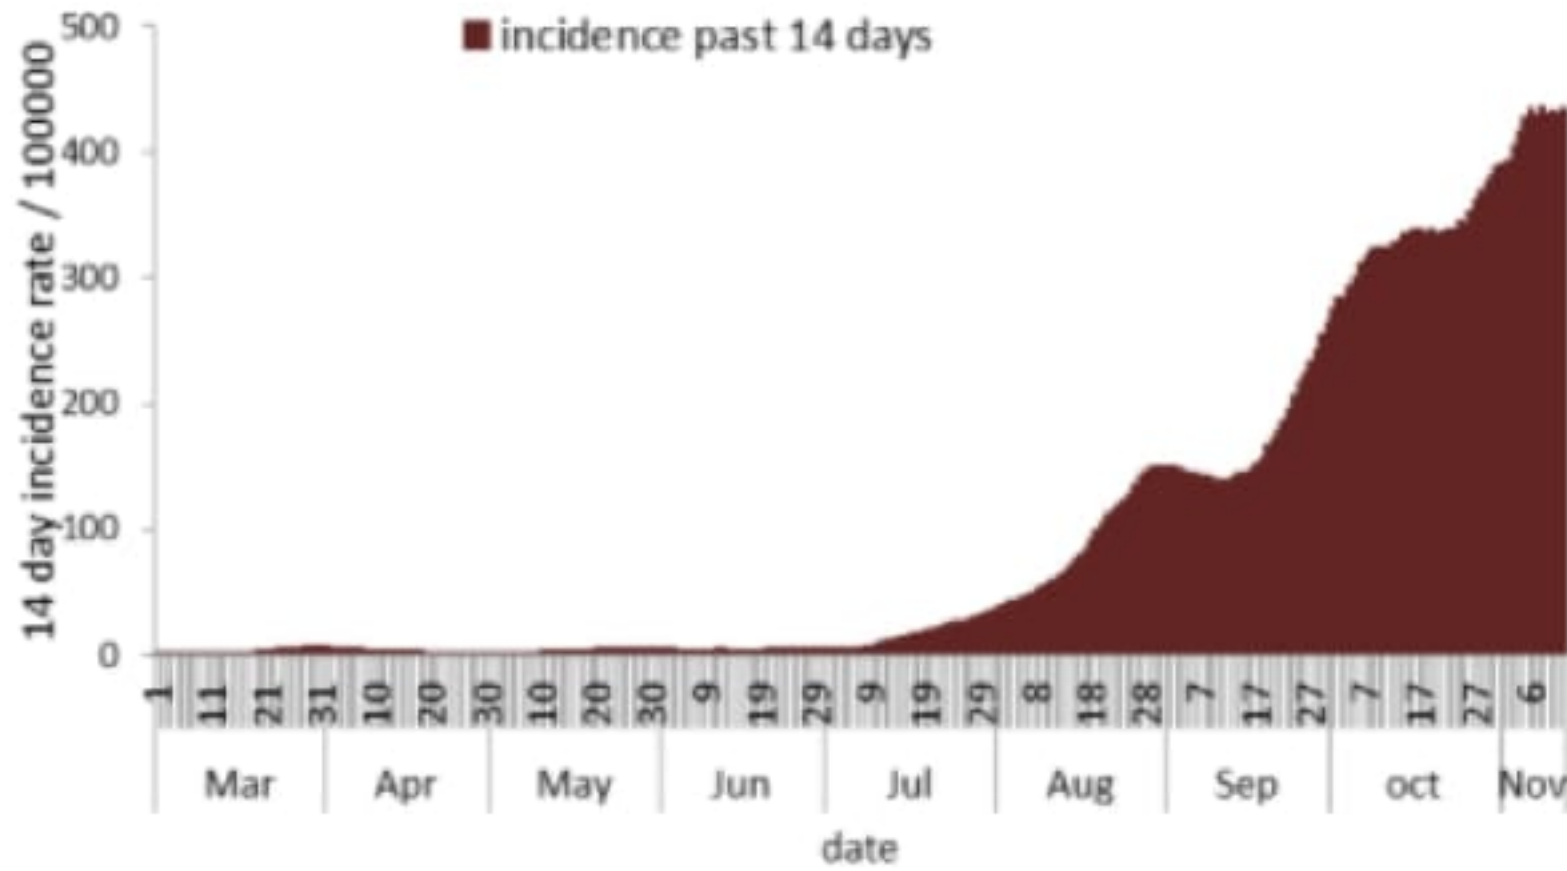

نسبة الحدوث حسب العمر والاسبوع (لكل مئة الف نسمة)
Age specific incidence rate by age group and week (/100000)

نسبة الحالات الجديدة لكل مئة الف نسمة خلال 14 يوم السابقة
Incidence rate for the 14 days (/100000)