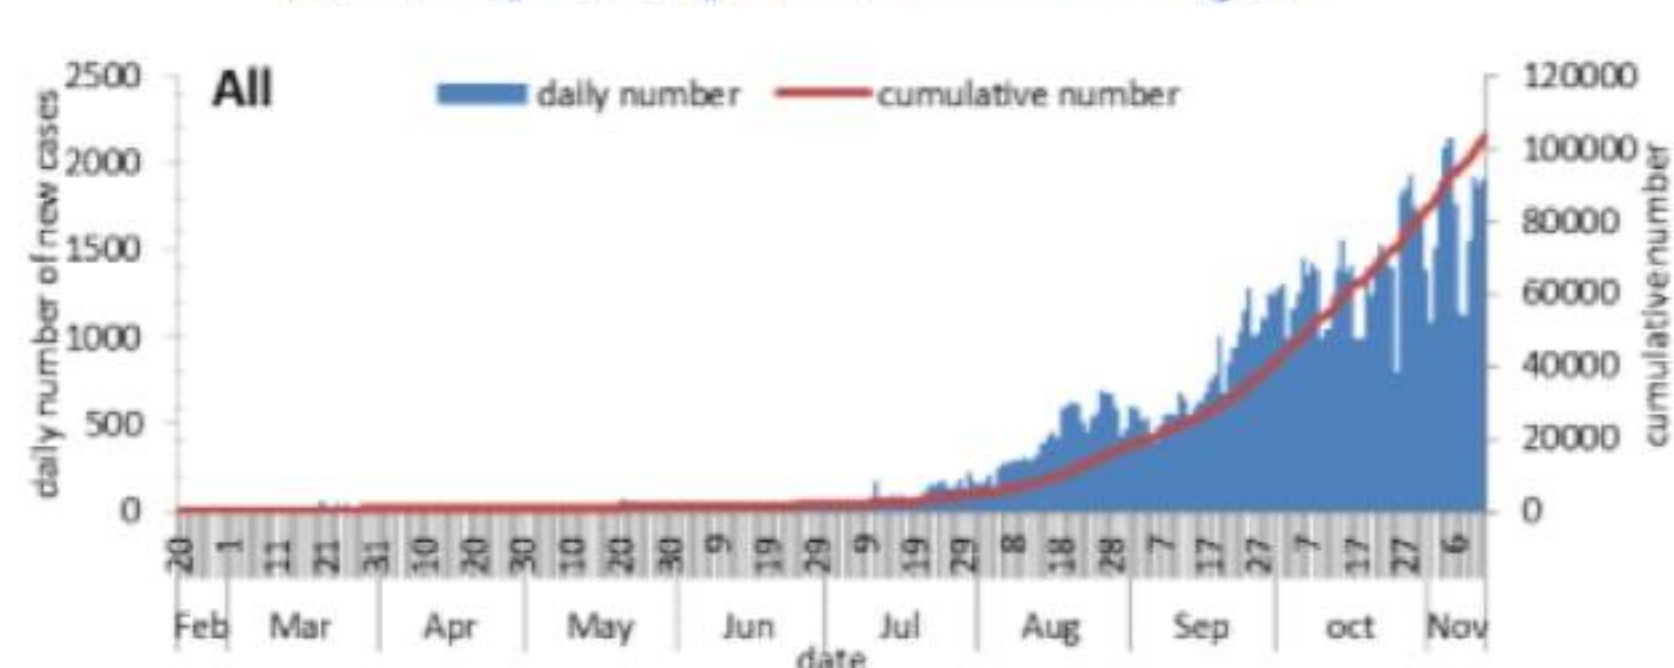

توزيع عدد الحالات الجديدة اليومي والتراكمي حسب اليوم