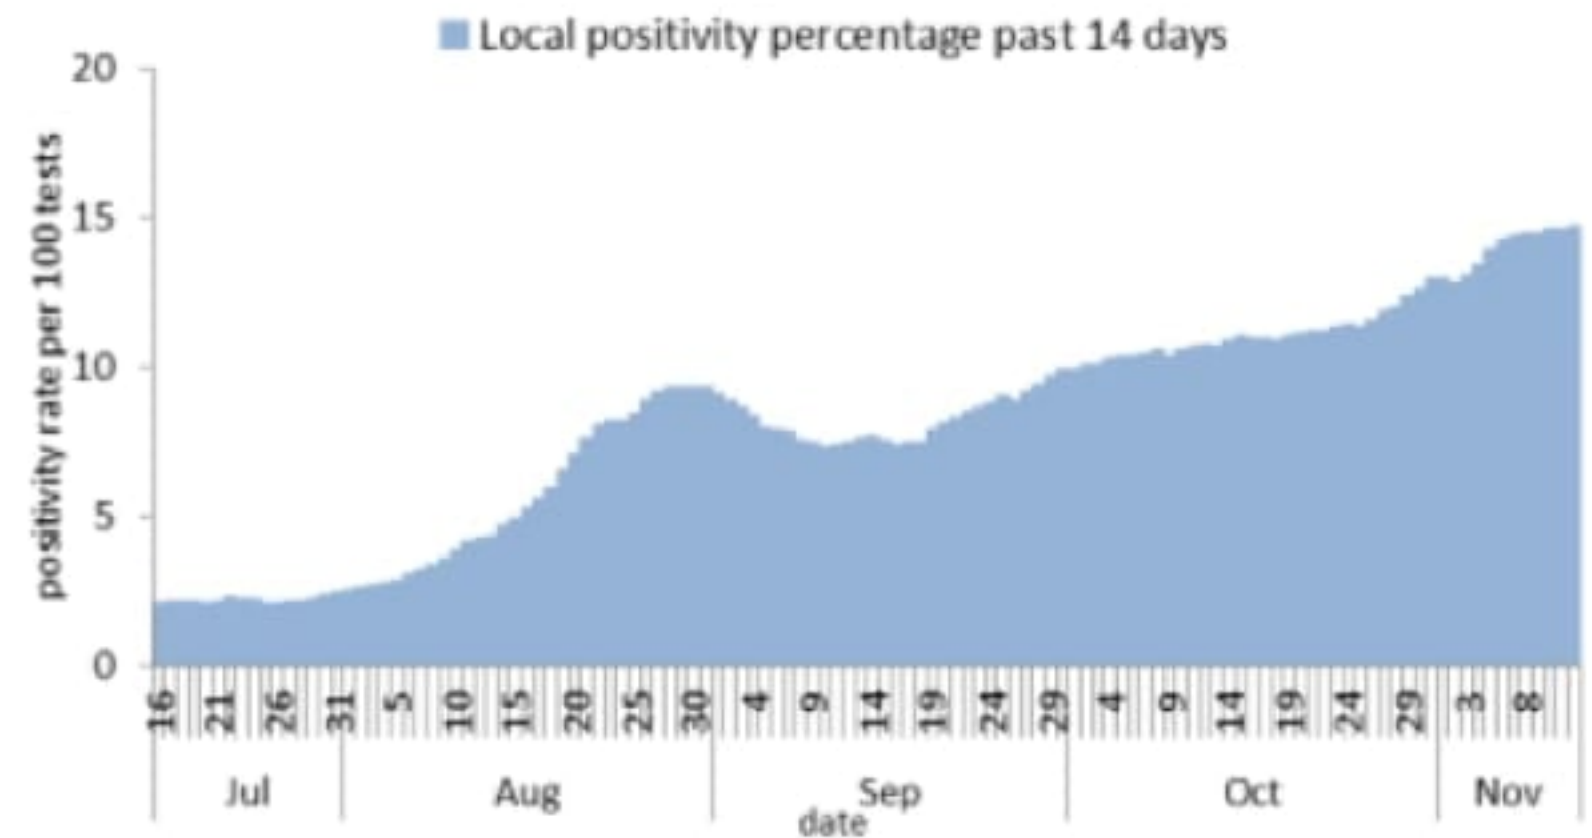

النسبة المئوية للمحلية للفحوصات الإيجابية خلال 14 يوم السابقة
Positivity rate for the past 14 days (/100000)