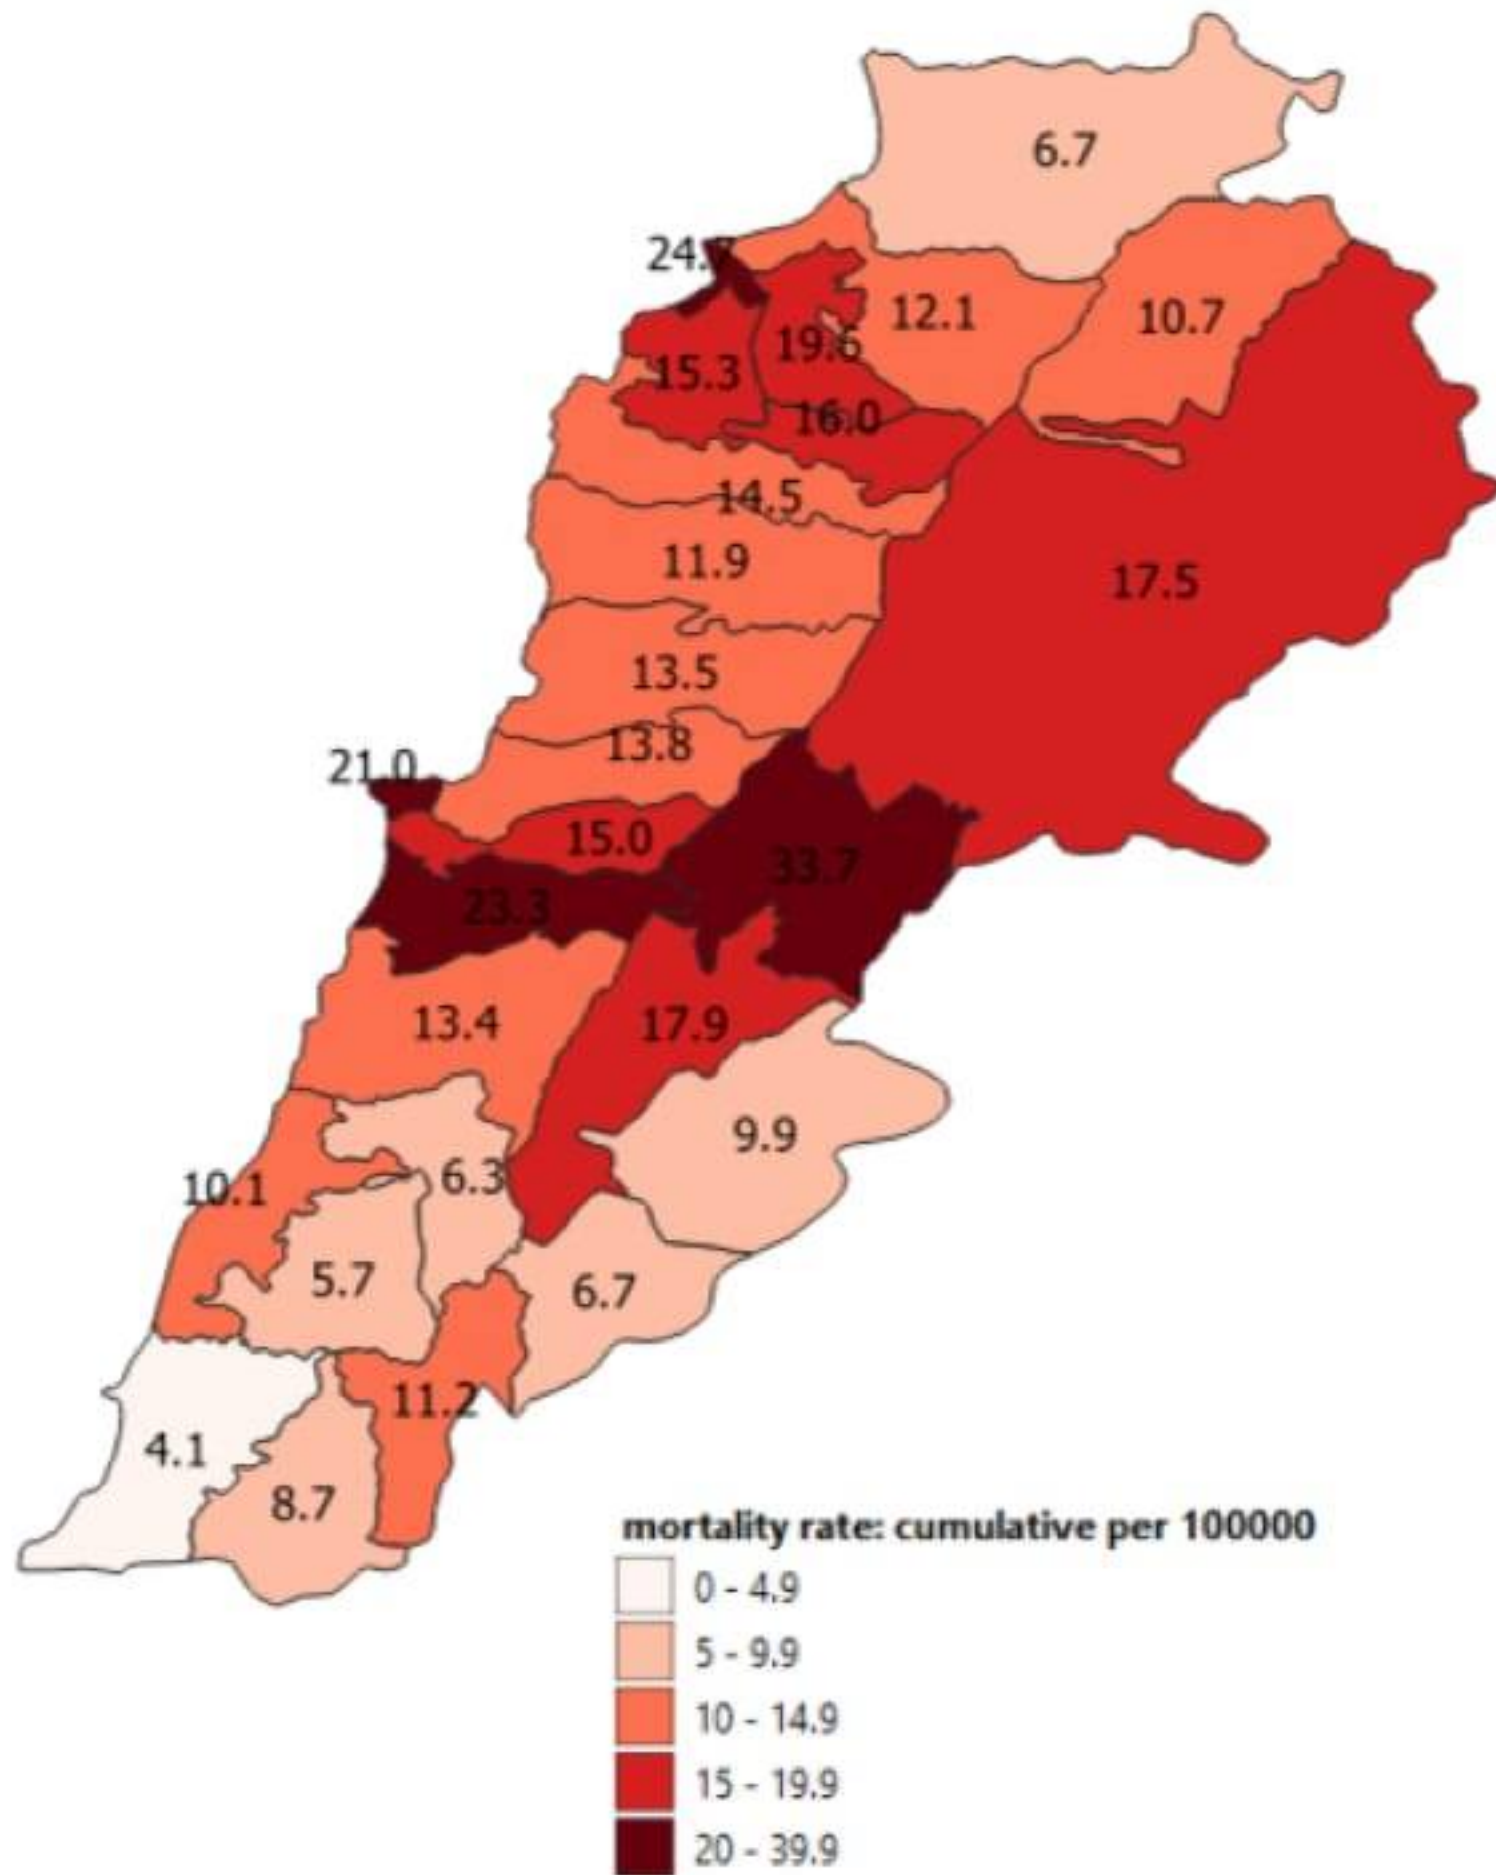

نسب الوفيات للايام 14 الماضية لكل مئة الف نسمة
14-day mortality rate /100000