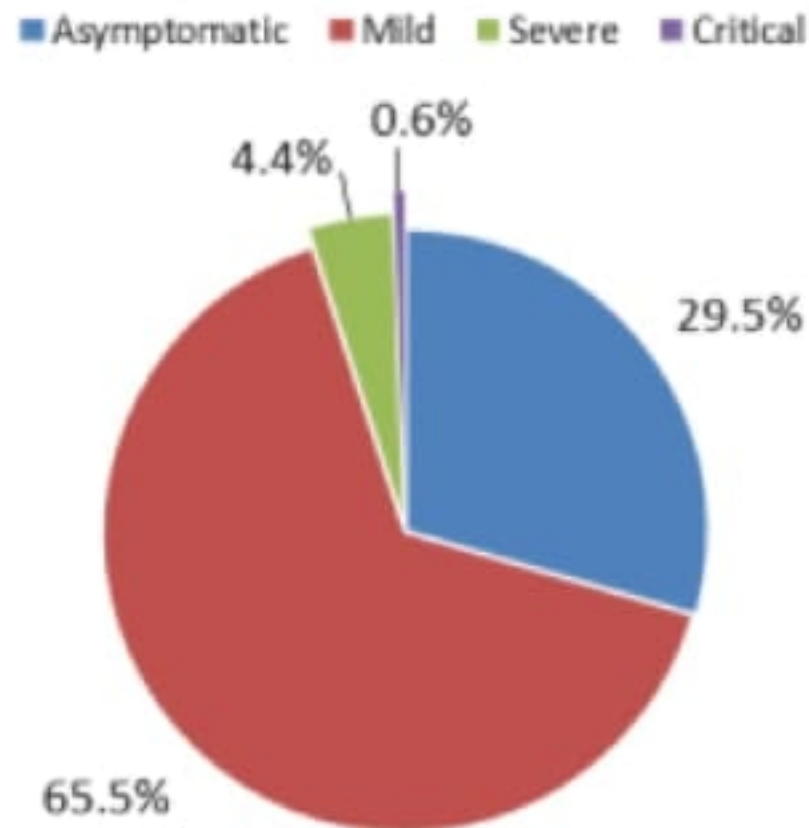

نسبة الحدوث حسب العمر والاسبوع (لكل مئة الف نسمة)
Age specific incidence rate by age group and week (/100000)

نسبة الحالات الجديدة لكل مئة الف نسمة خلال 14 يوم السابقة
Incidence rate for the 14 days (/100000)