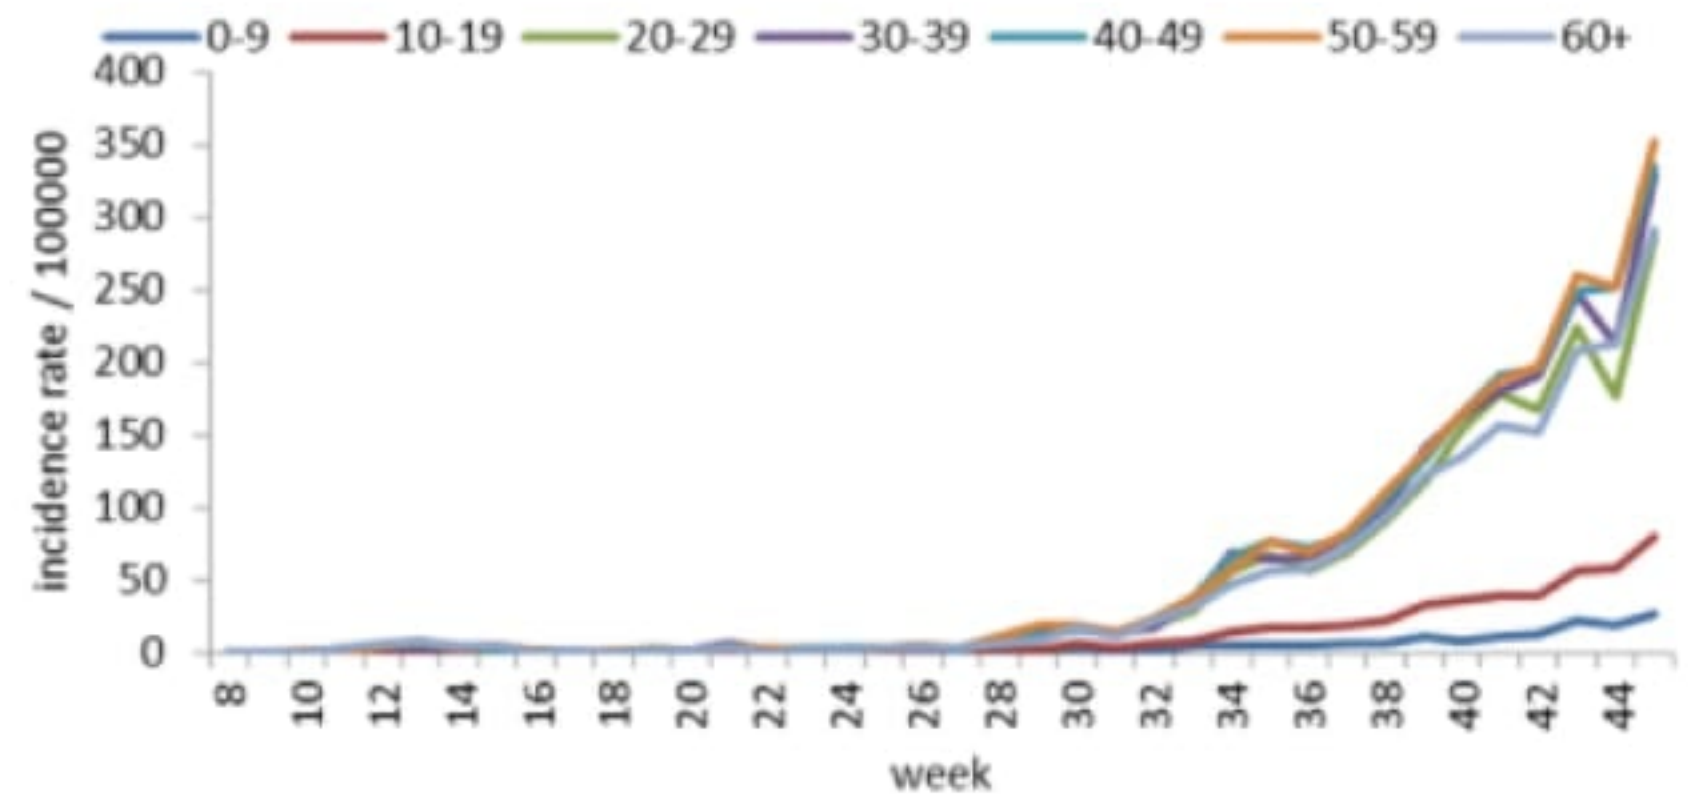

نسبة الحدوث حسب العمر والاسبوع (لكل مئة الف نسمة)
Age specific incidence rate by age group and week (/100000)

نسبة الحالات الجديدة لكل مئة الف نسمة خلال 14 يوم السابقة
Incidence rate for the 14 days (/100000)