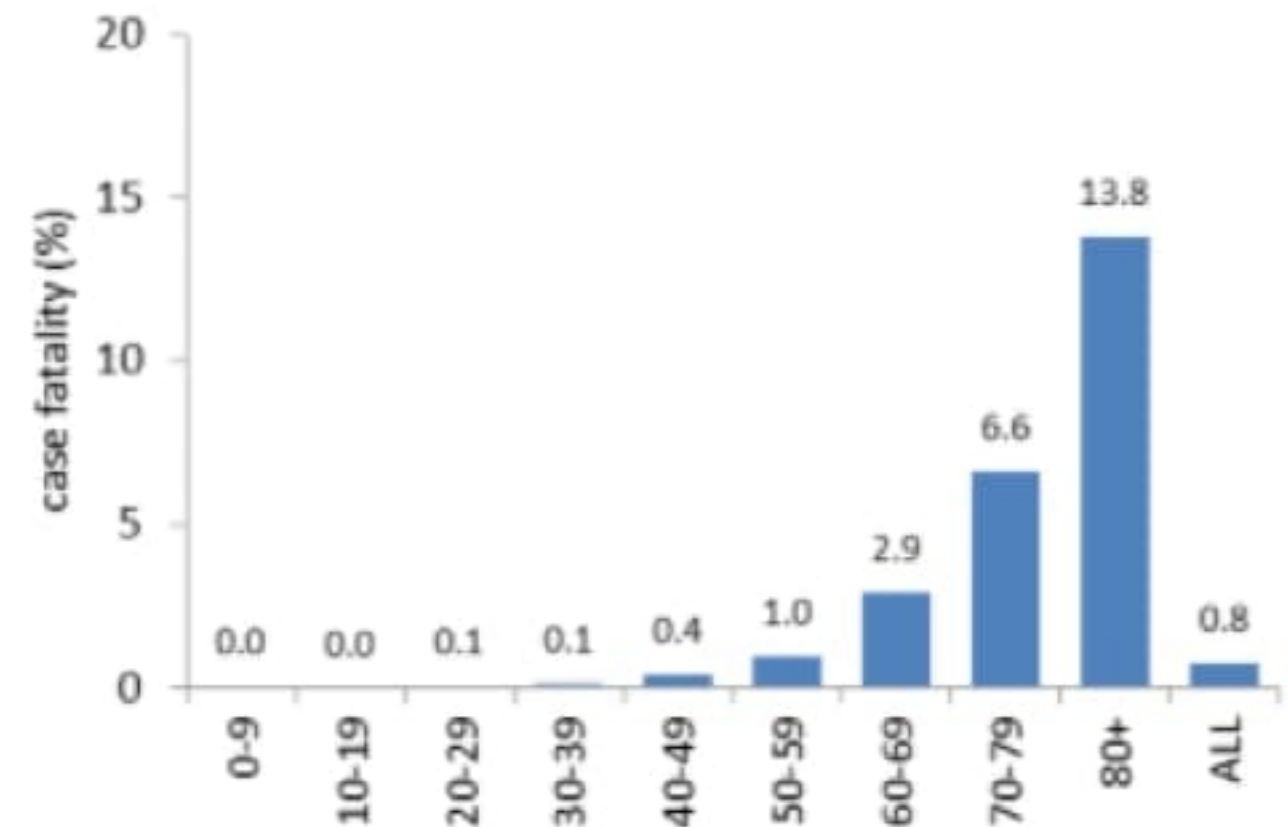

796 حالة وفاة / Deaths

جدول خصائص الوفيات

Distribution of deaths by age group

نسبة الاماتة % Case fatality %	عدد حالات الوفاة Number of deaths	الفئة العمرية Age group
0.05	1	0-9
0.02	1	10-19
0.07	8	20-29
0.10	15	30-39
0.43	52	40-49
0.95	93	50-59
2.91	168	60-69
6.61	221	70-79
13.82	237	80+
0.78	796	المجموع Total

نسبة الاماتة حسب العمر

Case fatality by age group

جدول حالات الوفاة المسجلة خلال 24 ساعة المنصرمة والمتبنة

Line list of confirmed covid-19 deaths for the past 24 hours

وجود امراض مزمنة	العمر (سنة)	الجنس	السكن (القضاء)	المستشفى	#
نعم	73	ذكر	بعلبك	فتوح كسروان الحكومي	1
نعم	85	أنثى	جبيل	سيدة الماريتيم	2
نعم	69	ذكر	بعلبك	بعلبك الحكومي	3
كلا	92	أنثى	راشيا	بري الحكومي	4
-	78	ذكر	مرجعيون	بري الحكومي	5
نعم	56	ذكر	المتن	سان جورج / الحدث	6
نعم	72	أنثى	عاليه	سان جورج / الحدث	7
كلا	84	ذكر	بعدا	قلب يسوع	8
نعم	77	ذكر	بعدا	قلب يسوع	9
نعم	70	ذكر	زحلة	الياس الهراوي	10
نعم	97	ذكر	زحلة	الياس الهراوي	11
نعم	72	ذكر	زحلة	الياس الهراوي	12
نعم	84	ذكر	كسروان	سان لويس	13
نعم	62	ذكر	صيدا	الهمشري	14
نعم	73	ذكر	بعدا	سان جورج / الحدث	15
-	52	أنثى	الهرمل	دار الأمل	16
-	58	ذكر	بعلبك	دار الأمل	17
نعم	64	ذكر	بعلبك	دار الأمل	18
نعم	68	ذكر	بعلبك	دار الأمل	19
نعم	74	ذكر	بعلبك	دار الأمل	20
نعم	82	ذكر	بعلبك	دار الأمل	21