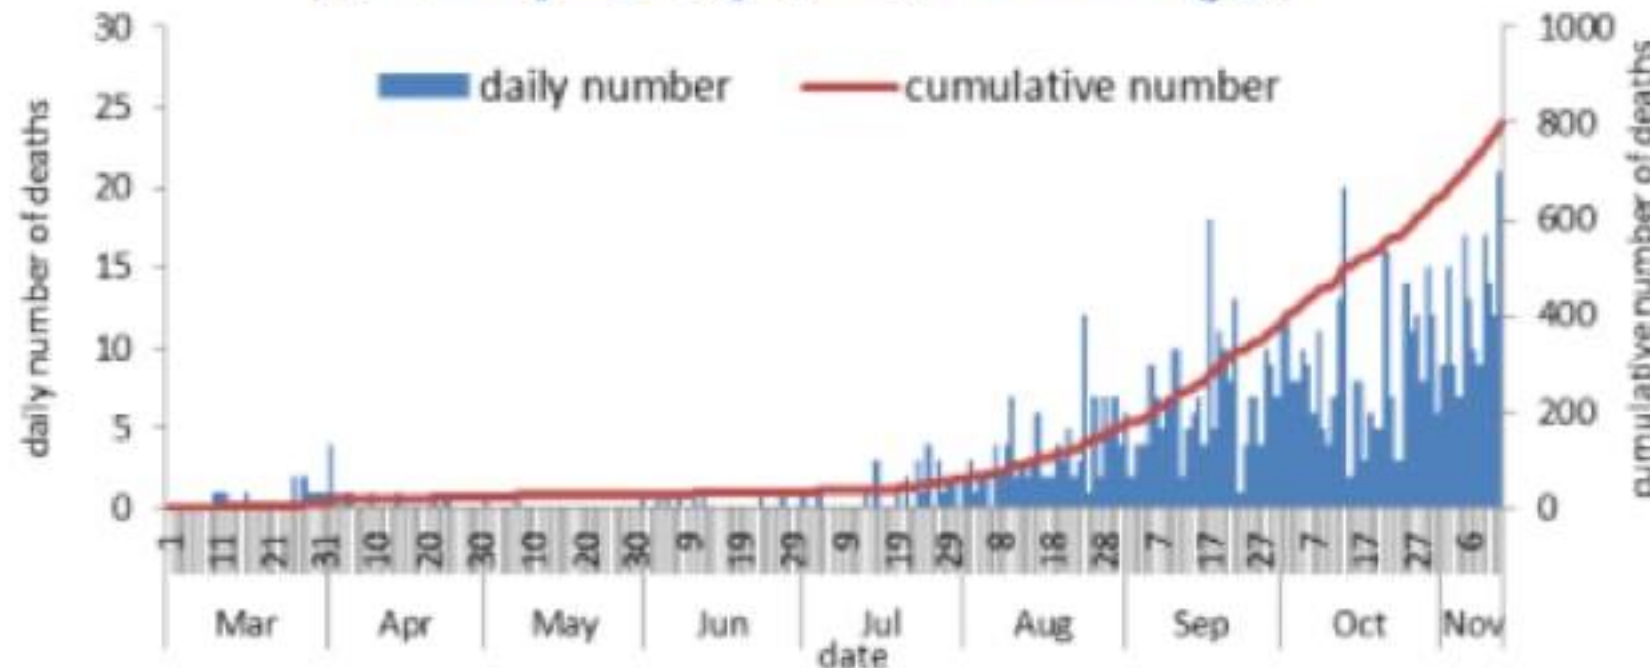

الخط الساخن:
01594459
01832700

ترصد عدوى الكوفيد 19 في لبنان

13 تشرين الثاني 2020

الجمهورية اللبنانية
وزارة الصحة العامة

من توصيات وزارة الصحة العامة:

تذكر دائما إتباع السلوك الوقائي

غسل اليدين

ارتداء الكمامة

التباعد الاجتماعي

عدد الحالات المثبتة في لبنان

التراكمي منذ 21 شباط

102607

خلال 24 ساعة المنصرمة

1904

عدد الحالات المثبتة المحلية

100027

1899

عدد الحالات المثبتة الوافدة

2580

5

عدد حالات الوفاة

796

21

عدد حالات القطاع الصحي

1560

12

عدد الاتصالات المجابة للخط الساخن «كوفيد»

89147

443

01594459

خلال 14 يوم المنصرمة

نسبة الفحوصات المحلية لكل 100000

2931

إيجابية الفحوصات لكل مئة فحص

14.6%

عدد الحالات النشطة

23078

نسبة الحدوث المحلية لكل 100000

434

عدد الحالات المكررة

167

عدد الفحوصات المخبرية

13660

عدد حالات الشفاء

57693

عدد الفحوصات المحلية

12264

عدد الفحوصات في المطار

1075

عدد الفحوصات للمعابر البرية

321

خلال 24 ساعة المنصرمة

حالة استشفاء

840

حالة في العناية المركزة

307

حالة مع تنفس اصطناعي

131

توزيع عدد حالات الوفاة اليومي والتراكمي حسب اليوم