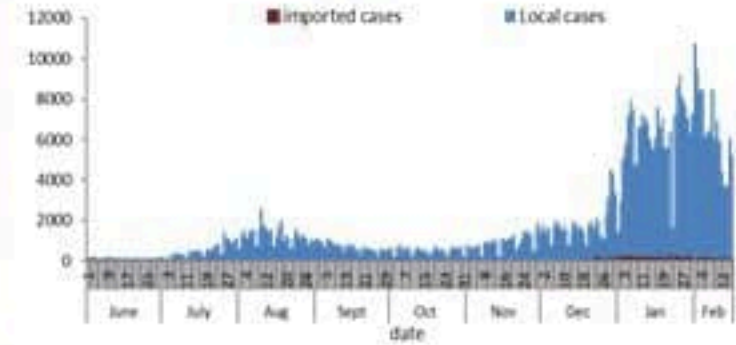

ترصد عدوى الكوفيد 19 في لبنان

17 شباط 2022

عدد الجرعات حسب اليوم

التلقيح	ليوم امس	التراكمي	التغطية (على عدد السكان من عمر 12 سنة)
المسجلين	2020	3716355	68.2%
الجرعة (1)	2247	2625084	48.2%
الجرعة (2)	7735	2241752	41.1%
الجرعة (3)	3809	499660	22.3%*

* نسبة من مجموع متلقي الجرعة الثانية

نسبة التغطية التلقيحية للجرعة الأولى

الحالات	ليوم امس	التراكمي
عدد الحالات المشبه	5211	1035209
عدد الحالات المحلية	5081	1014551
عدد الحالات الوافدة	130	20658
عدد حالات الوفاة	19	9909
عدد حالات الشفاء	-	823962
الخط الساخن	ليوم امس	التراكمي
اتصالات (1)	462	402703
اتصالات	1450	666932
الفحوصات	ليوم امس	التراكمي
عدد الفحوصات	26061	
عدد الفحوصات المحلية	21398	
عدد فحوصات PCR في المعابر	4663	
إيجابية فحوصات PCR	5059	
إيجابية فحوصات Antigen	152	
الاستشفاء	ليوم امس	% نسبة الاشغال % غير الملتهين
حالات الاستشفاء	735	78%
حالات العناية المركزة	348	60%
حالات مع تنفس اصطناعي	81	68%
المؤشرات الوبائية		
عدد الحالات النشطة	86481	خلال 14 يوم الأخيرة
نسبة الحدوث المحلية لكل 100000	1626	
نسبة الوفيات لكل 100000	4.74	
نسبة الفحوصات لكل 100000	6637	
إيجابية فحص PCR لكل مئة فحص	23%	

العدد اليومي للحالات

سجل العداد اليومي 5211 حالة جديدة عن يوم امس، مع 22% نسبة إيجابية الفحوصات المحلية (للأيام 14 الأخيرة). ويصنف التقسي المجتمعي على مستوى 4. أما عداد الوفيات، فتم تسجيل 19 حالة وفاة مع 4.7 وفاة لكل مئة الف (للأيام 14 الأخيرة). من جهة الاستشفاء، بلغت نسبة استكمال أسرة العناية الفائقة 68% (348 سرير من أصل 511).