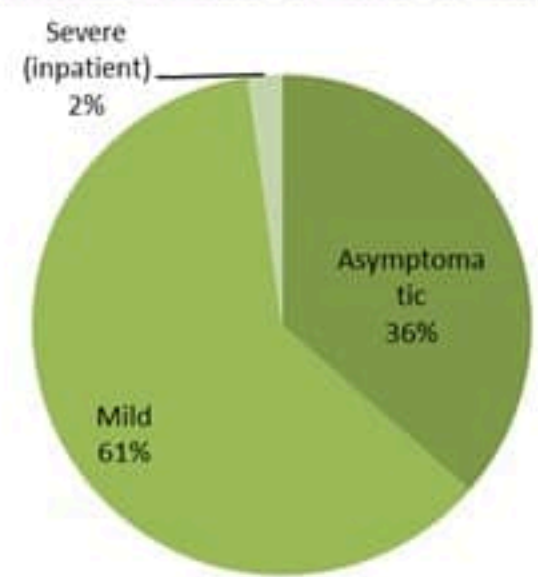

نسبة الفحوصات المحلية لكل مئة الف نسمة
Testing rate (/100000)

نسبة الوفيات لكل مئة الف نسمة
Mortality rate (/100000)

النسبة المئوية للفحوصات المحلية الإيجابية
Positivity rate (%)

توزيع الحالات حسب المرض لـ 14 الأخريرة (%)
Case distribution by severity for past 14 days (%)

توزيع الحالات حسب العمر لـ 14 الأخريرة
Case distribution by age group, past 14 days

توزيع الحالات حسب الوضع التلقيحي لـ 14 الأخريرة (%)
Case distribution by vaccination status for past 14 days (%)

Fully: more than 14 days after 2nd dose
Partial: between 14 days post 1st dose and 14 days post 2nd dose
Not vaccinated: 0 dose, or less than 14 days post 1st dose