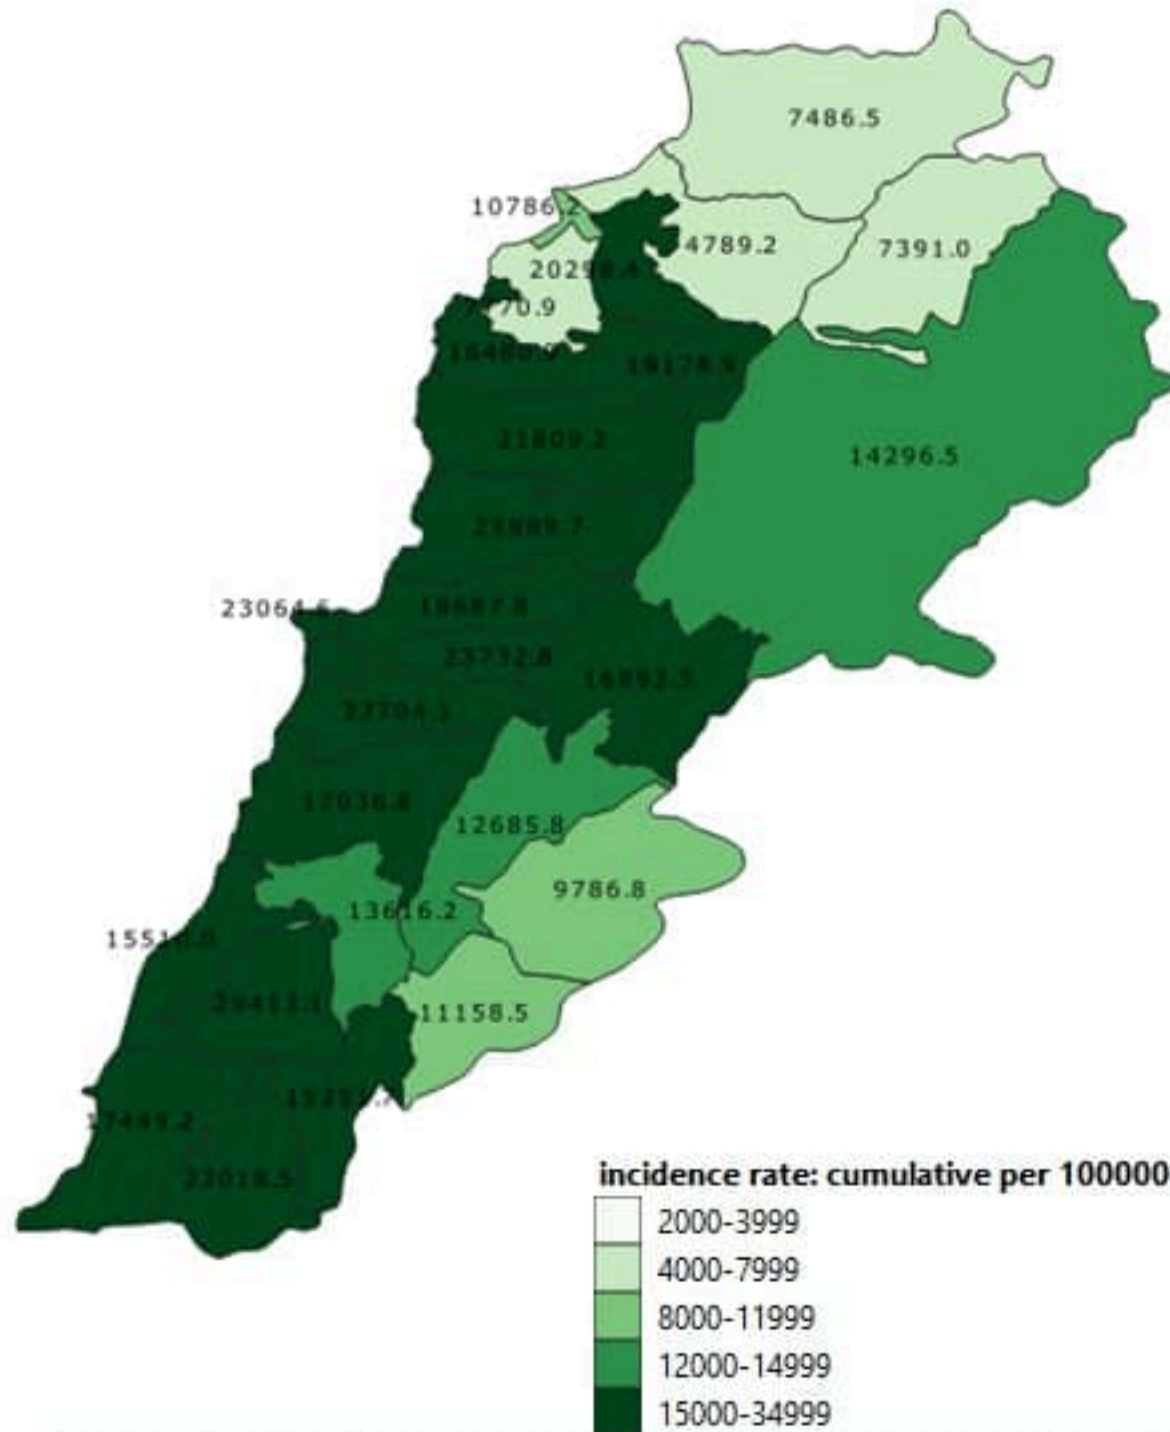

نسب الحدوث التراكمية لكل مئة ألف نسمة
Cumulative incidence rate / 100000