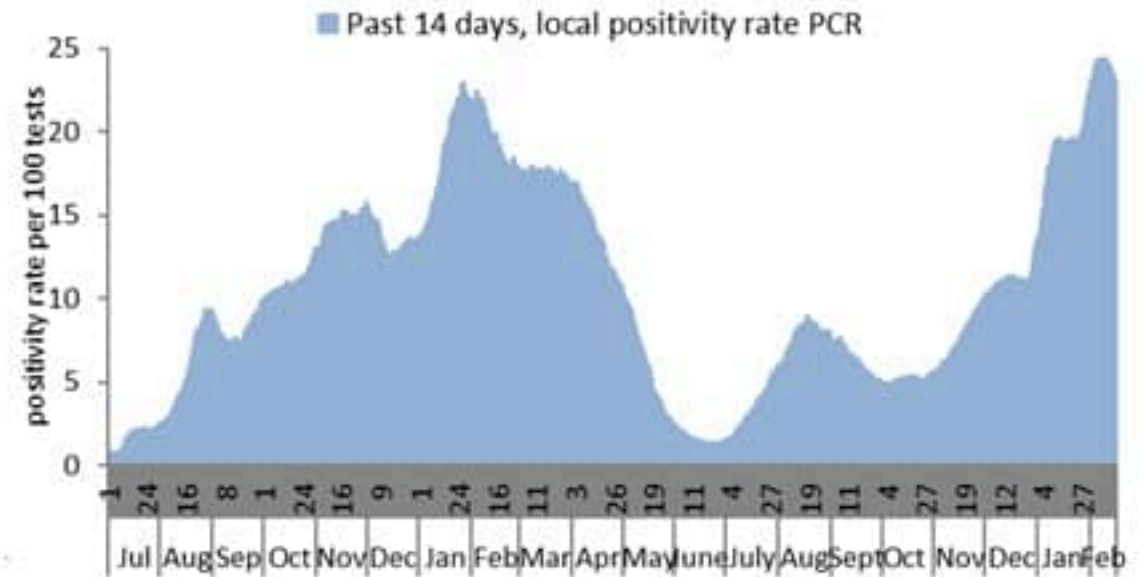

Cases by day

5211 new cases were reported for the past day with 22% for local PCR positivity rate (for past 14 days). The community transmission is at level 4. 19 new deaths were reported with mortality rate at 4.7 per 100000 (for past 14 days).

نسبة الحالات الجديدة لكل مئة الف نسمة خلال 14 يوم السابقة
Incidence rate for the 14 days (/100000)

نسبة الفحوصات المحلية لكل مئة الف نسمة خلال 14 يوم السابقة
Testing rate for the past 14 days (/100000)

نسبة الوفيات لكل مئة الف نسمة خلال 14 يوم السابقة
Mortality rate for the past 14 days (/100000)

النسبة المئوية للفحوصات المحلية الإيجابية خلال 14 يوم السابقة
Positivity rate for the past 14 days (%)

نسبة الحالات الجديدة لكل مئة الف نسمة
Incidence rate s (/100000)