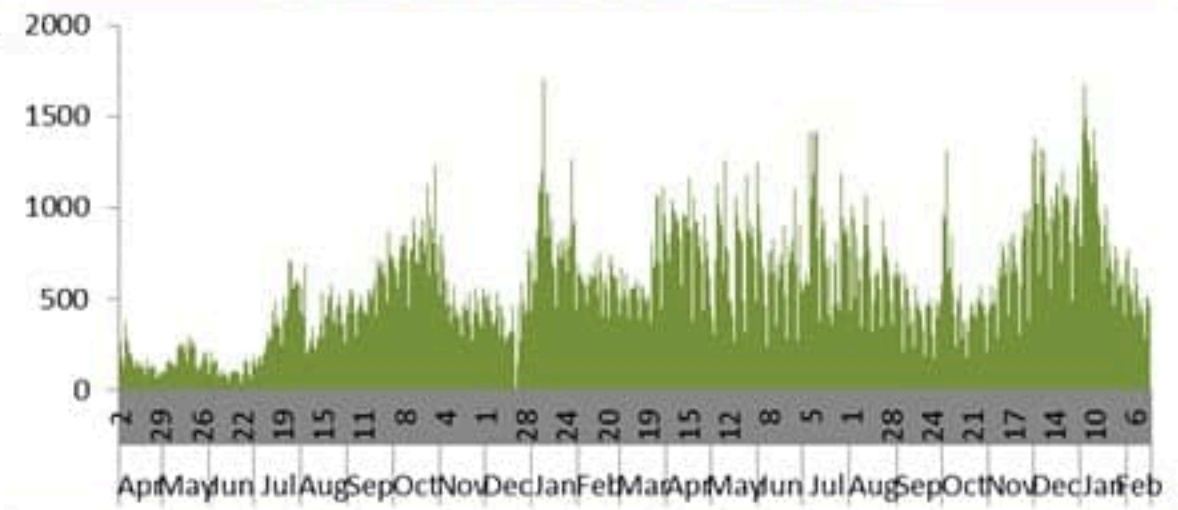

عدد الاتصالات المجاب عليها حسب اليوم
Number of answered calls by day