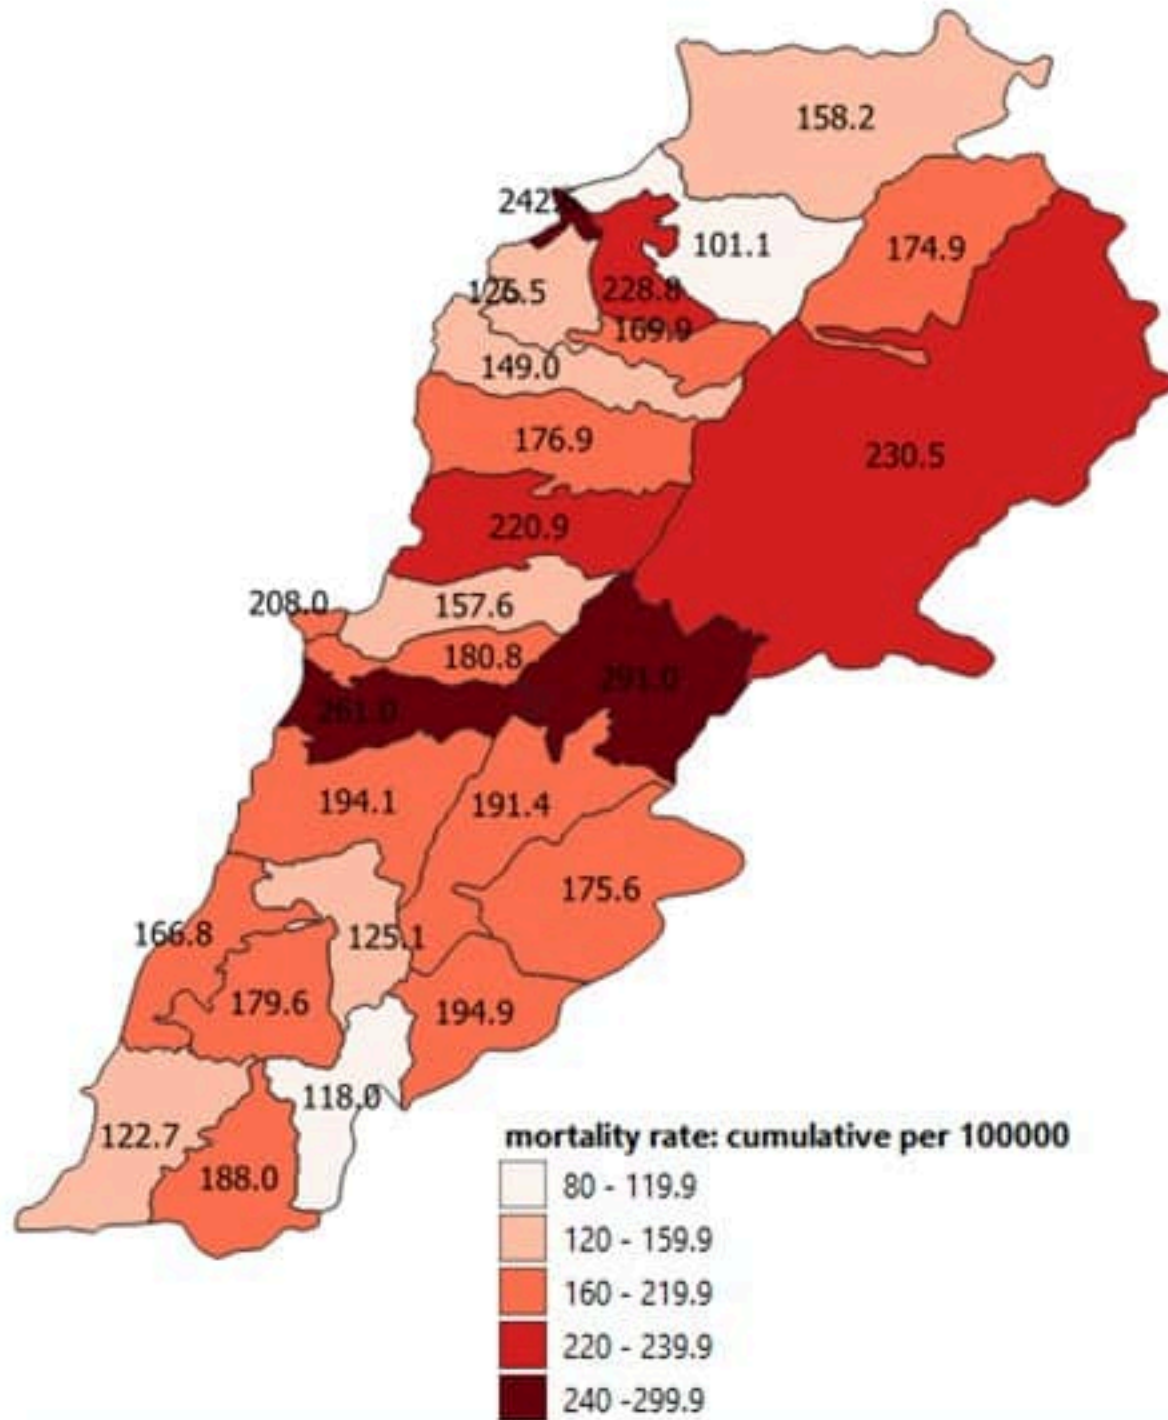

* نسبة من مجموع متلقي الجرعة الثانية

نسبة التغطية التلقيحية للجرعة الأولى

الحالات	ليوم امس	التراكمي
عدد الحالات المشبه	5211	1035209
عدد الحالات المحلية	5081	1014551
عدد الحالات الوافدة	130	20658
عدد حالات الوفاة	19	9909
عدد حالات الشفاء	-	823962
الخط الساخن	ليوم امس	التراكمي
اتصالات (1)	462	402703
اتصالات	1450	666932
الفحوصات	ليوم امس	التراكمي
عدد الفحوصات	26061	
عدد الفحوصات المحلية	21398	
عدد فحوصات PCR في المعابر	4663	
إيجابية فحوصات PCR	5059	
إيجابية فحوصات Antigen	152	
الاستشفاء	ليوم امس	% نسبة الاشغال % غير الملتهين
حالات الاستشفاء	735	78%
حالات العناية المركزة	348	60%
حالات مع تنفس اصطناعي	81	68%
المؤشرات الوبائية		
عدد الحالات النشطة	86481	خلال 14 يوم الأخيرة
نسبة الحدوث المحلية لكل 100000	1626	
نسبة الوفيات لكل 100000	4.74	
نسبة الفحوصات لكل 100000	6637	
إيجابية فحص PCR لكل مئة فحص	23%	

Cases by day

5211 new cases were reported for the past day with 22% for local PCR positivity rate (for past 14 days). The community transmission is at level 4. 19 new deaths were reported with mortality rate at 4.7 per 100000 (for past 14 days).

توزيع الحالات حسب العمر لـ 14 الأخريرة
Case distribution by age group, past 14 days

توزيع الحالات حسب الوضع التلقيحي لـ 14 الأخريرة (%)
Case distribution by vaccination status for past 14 days (%)

Fully: more than 14 days after 2nd dose
Partial: between 14 days post 1st dose and 14 days post 2nd dose
Not vaccinated: 0 dose, or less than 14 days post 1st dose

نسب الحدوث التراكمية لكل مئة ألف نسمة
Cumulative incidence rate / 100000

نسب الحدوث لـ 14 أيام الماضية لكل مئة ألف نسمة
14-day incidence rate / 100000

نسب الوفيات التراكمية لكل مئة الف نسمة
Cumulative mortality rate /100000