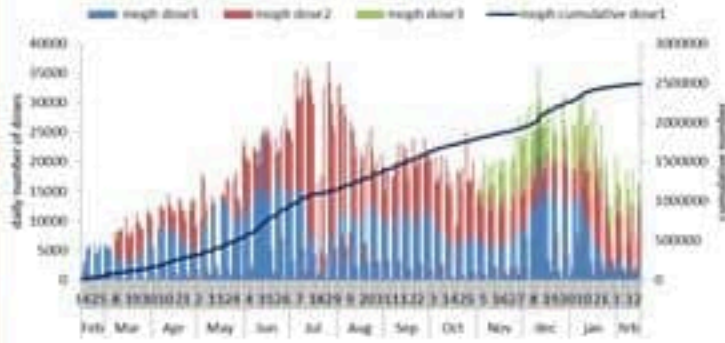

ترصد عدوى الكوفيد 19 في لبنان

17 شباط 2022

عدد الجرعات حسب اليوم

التلقيح	ليوم امس	التراكمي	التغطية (على عدد السكان من عمر 12 سنة)
المسجلين	2020	3716355	68.2%
الجرعة (1)	2247	2625084	48.2%
الجرعة (2)	7735	2241752	41.1%
الجرعة (3)	3809	499660	22.3%*

* نسبة من مجموع متلقي الجرعة الثانية

نسبة التغطية التلقيحية للجرعة الأولى

الحالات	ليوم امس	التراكمي
عدد الحالات المشبه	5211	1035209
عدد الحالات المحلية	5081	1014551
عدد الحالات الوافدة	130	20658
عدد حالات الوفاة	19	9909
عدد حالات الشفاء	-	823962
الخط الساخن	ليوم امس	التراكمي
اتصالات (1)	462	402703
اتصالات	1450	666932
الفحوصات	ليوم امس	التراكمي
عدد الفحوصات	26061	
عدد الفحوصات المحلية	21398	
عدد فحوصات PCR في المعابر	4663	
إيجابية فحوصات PCR	5059	
إيجابية فحوصات Antigen	152	
الاستشفاء	ليوم امس	% نسبة الاشغال % غير الملتهين
حالات الاستشفاء	735	78%
حالات العناية المركزة	348	60%
حالات مع تنفس اصطناعي	81	68%
المؤشرات الوبائية		
عدد الحالات النشطة	86481	خلال 14 يوم الأخيرة
نسبة الحدوث المحلية لكل 100000	1626	
نسبة الوفيات لكل 100000	4.74	
نسبة الفحوصات لكل 100000	6637	
إيجابية فحص PCR لكل مئة فحص	23%	