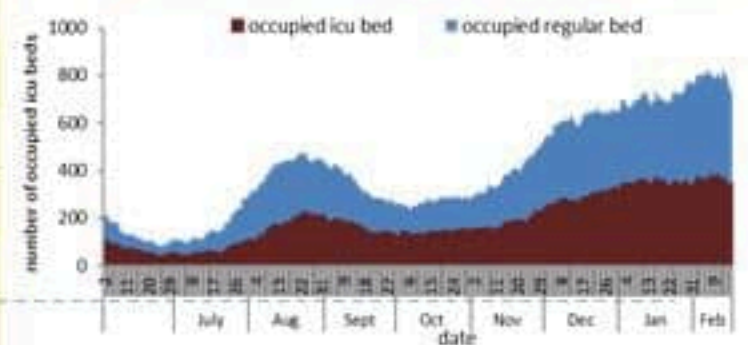

ترصد عدوى الكوفيد 19 في لبنان

17 شباط 2022

عدد الجرعات حسب اليوم

التلقيح	ليوم امس	التراكمي	التغطية (على عدد السكان من عمر 12 سنة)
المسجلين	2020	3716355	68.2%
الجرعة (1)	2247	2625084	48.2%
الجرعة (2)	7735	2241752	41.1%
الجرعة (3)	3809	499660	22.3%*

* نسبة من مجموع متلقي الجرعة الثانية

نسبة التغطية التلقيحية للجرعة الأولى

الحالات	ليوم امس	التراكمي
عدد الحالات المشبه	5211	1035209
عدد الحالات المحلية	5081	1014551
عدد الحالات الوافدة	130	20658
عدد حالات الوفاة	19	9909
عدد حالات الشفاء	-	823962
الخط الساخن	ليوم امس	التراكمي
اتصالات (1)	462	402703
اتصالات	1450	666932
الفحوصات	ليوم امس	التراكمي
عدد الفحوصات	26061	
عدد الفحوصات المحلية	21398	
عدد فحوصات PCR في المعابر	4663	
إيجابية فحوصات PCR	5059	
إيجابية فحوصات Antigen	152	
الاستشفاء	ليوم امس	% نسبة الاشغال % غير الملتهين
حالات الاستشفاء	735	78%
حالات العناية المركزة	348	60%
حالات مع تنفس اصطناعي	81	68%
المؤشرات الوبائية		
عدد الحالات النشطة	86481	خلال 14 يوم الأخيرة
نسبة الحدوث المحلية لكل 100000	1626	
نسبة الوفيات لكل 100000	4.74	
نسبة الفحوصات لكل 100000	6637	
إيجابية فحص PCR لكل مئة فحص	23%	

العدد اليومي للحالات

سجل العداد اليومي 5211 حالة جديدة عن يوم امس، مع 22% نسبة إيجابية الفحوصات المحلية (للأيام 14 الأخيرة). ويصنف التقسي المجتمعي على مستوى 4. أما عداد الوفيات، فتم تسجيل 19 حالة وفاة مع 4.7 وفاة لكل مئة الف (للأيام 14 الأخيرة). من جهة الاستشفاء، بلغت نسبة استكمال أسرة العناية الفائقة 68% (348 سرير من أصل 511).

استكمال أسرة كوفيد في المستشفيات حسب اليوم

COVID-19 Vaccination (source: Impact database)

Number of doses: daily and cumulative

	Past day	Cumulative	Coverage (over population 12y+)
Registered	2020	3716355	68.2%
1 st dose	2247	2625084	48.2%
2 nd dose	7735	2241752	41.1%
3 rd dose	3809	499660	22.3%*