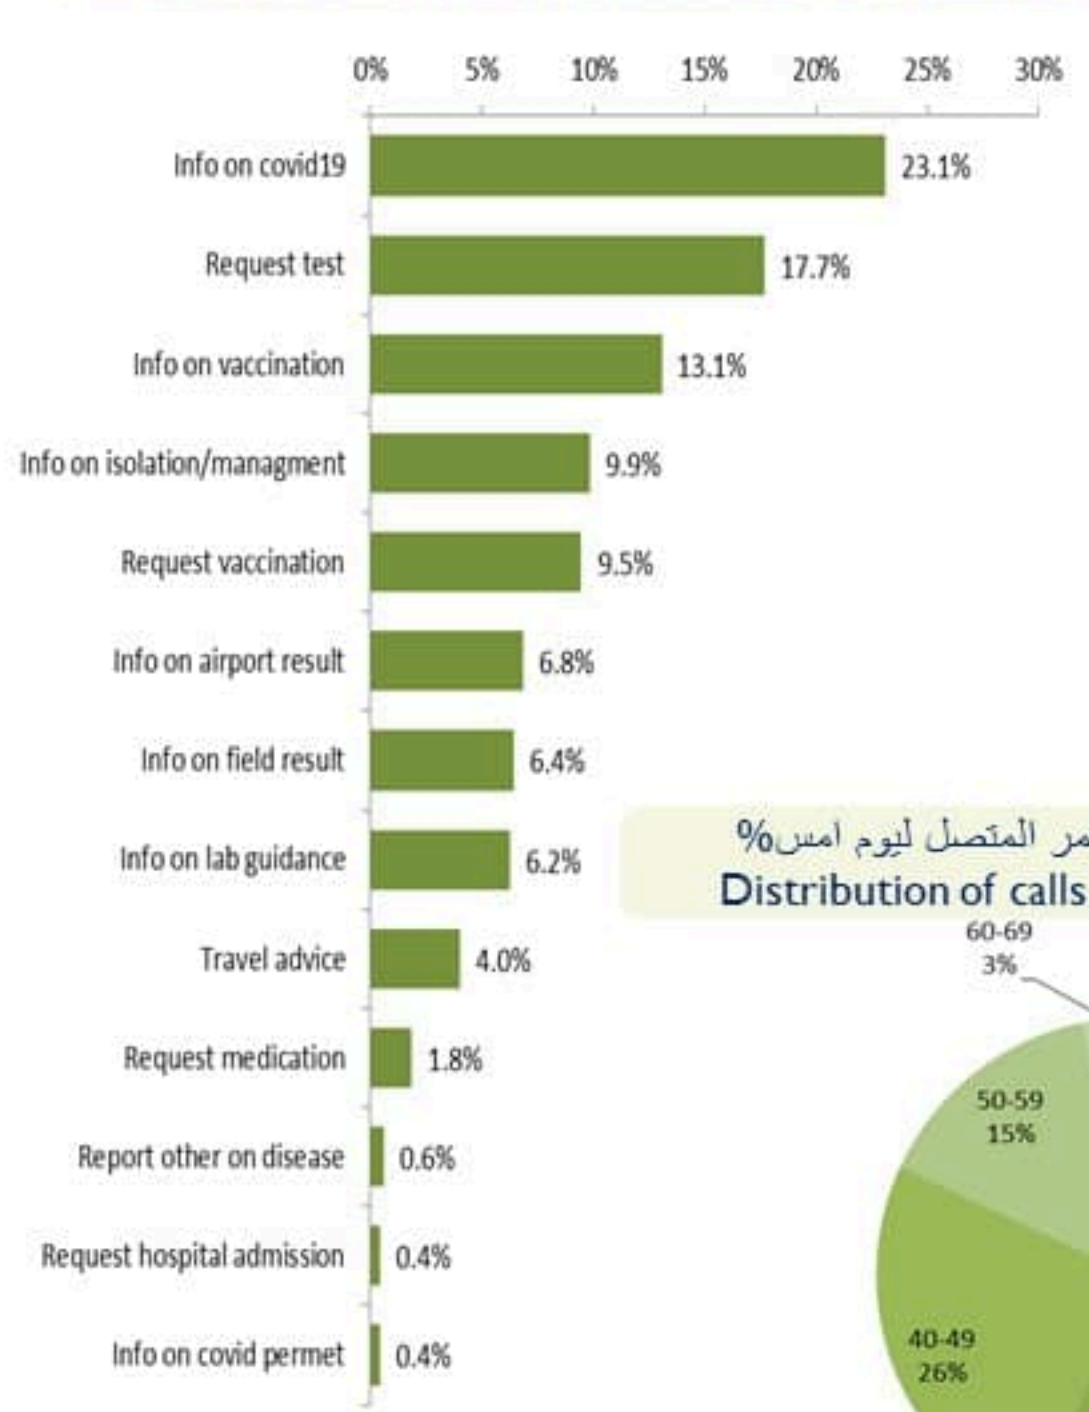

نسب الوفيات لـ 14 الايام الماضية لكل مئة الف نسمة
14-day mortality rate /100000

Map of distribution of cumulative number of cases by locality – 17 February 2022

توزيع الاتصالات حسب سبب الاتصال ليوم امس %
Distribution of calls by reason of call for past day %