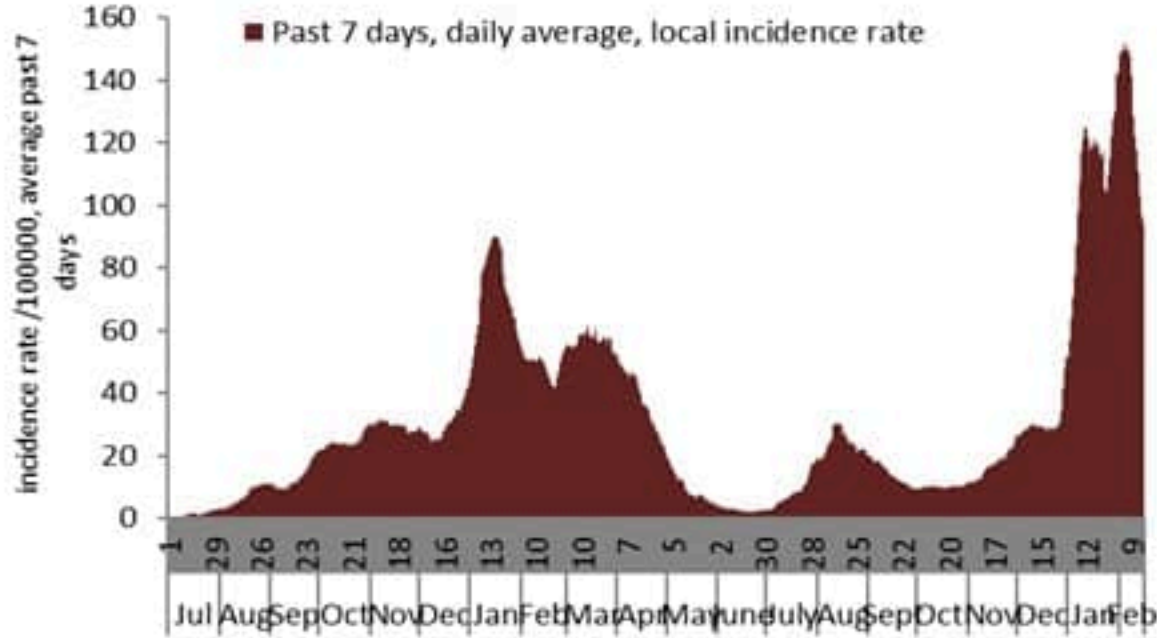

Cases by day

5211 new cases were reported for the past day with 22% for local PCR positivity rate (for past 14 days). The community transmission is at level 4. 19 new deaths were reported with mortality rate at 4.7 per 100000 (for past 14 days).

نسبة الحالات الجديدة لكل مئة الف نسمة خلال 14 يوم السابقة
Incidence rate for the 14 days (/100000)

نسبة الفحوصات المحلية لكل مئة الف نسمة خلال 14 يوم السابقة
Testing rate for the past 14 days (/100000)

نسبة الوفيات لكل مئة الف نسمة خلال 14 يوم السابقة
Mortality rate for the past 14 days (/100000)

النسبة المئوية للفحوصات المحلية الإيجابية خلال 14 يوم السابقة
Positivity rate for the past 14 days (%)

نسبة الحالات الجديدة لكل مئة الف نسمة
Incidence rate s (/100000)