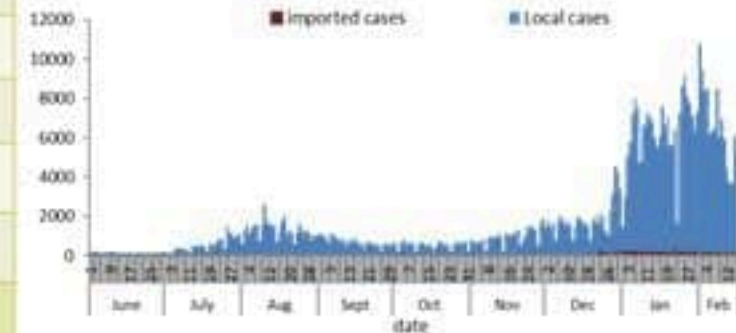

* نسبة من مجموع متلقي الجرعة الثانية

نسبة التغطية التلقيحية للجرعة الأولى

الحالات	ليوم امس	التراكمي
عدد الحالات المشبه	5211	1035209
عدد الحالات المحلية	5081	1014551
عدد الحالات الوافدة	130	20658
عدد حالات الوفاة	19	9909
عدد حالات الشفاء	-	823962
الخط الساخن	ليوم امس	التراكمي
اتصالات (1)	462	402703
اتصالات	1450	666932
الفحوصات	ليوم امس	التراكمي
عدد الفحوصات	26061	
عدد الفحوصات المحلية	21398	
عدد فحوصات PCR في المعابر	4663	
إيجابية فحوصات PCR	5059	
إيجابية فحوصات Antigen	152	
الاستشفاء	ليوم امس	% نسبة الاشغال % غير الملتهين
حالات الاستشفاء	735	78%
حالات العناية المركزة	348	60%
حالات مع تنفس اصطناعي	81	68%
المؤشرات الوبائية		
عدد الحالات النشطة	86481	خلال 14 يوم الأخيرة
نسبة الحدوث المحلية لكل 100000	1626	
نسبة الوفيات لكل 100000	4.74	
نسبة الفحوصات لكل 100000	6637	
إيجابية فحص PCR لكل مئة فحص	23%	

استكمال أسرة كوفيد في المستشفيات حسب اليوم

COVID-19 Vaccination (source: Impact database)

Number of doses: daily and cumulative

	Past day	Cumulative	Coverage (over population 12y+)
Registered	2020	3716355	68.2%
1 st dose	2247	2625084	48.2%
2 nd dose	7735	2241752	41.1%
3 rd dose	3809	499660	22.3%*

* Percentage over recipients of 2nd dose
1st dose vaccination coverage

Cases	Past Day	Cumulative
Confirmed cases	5211	1035209
Confirmed local cases	5081	1014551
Confirmed imported	130	20658
Deaths	19	9909
Remission	-	823962

Cases by day

5211 new cases were reported for the past day with 22% for local PCR positivity rate (for past 14 days). The community transmission is at level 4. 19 new deaths were reported with mortality rate at 4.7 per 100000 (for past 14 days).