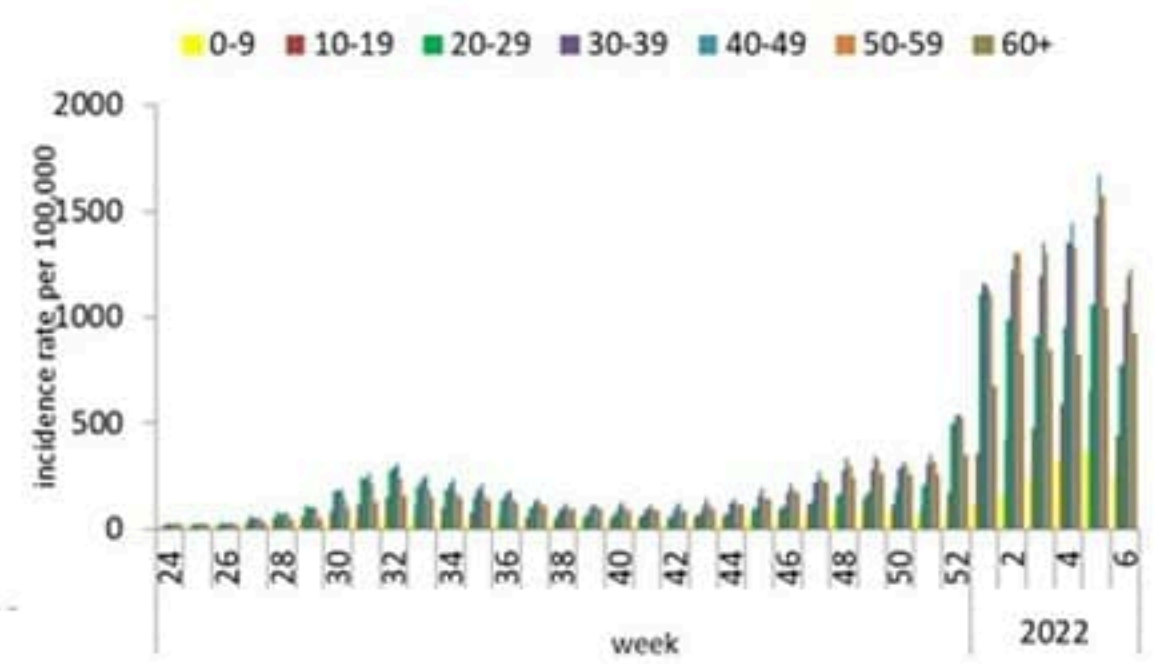

توزيع الحالات حسب العمر لـ 14 الأخريرة
Case distribution by age group, past 14 days

توزيع الحالات حسب الوضع التلقيحي لـ 14 الأخريرة (%)
Case distribution by vaccination status for past 14 days (%)

Fully: more than 14 days after 2nd dose
Partial: between 14 days post 1st dose and 14 days post 2nd dose
Not vaccinated: 0 dose, or less than 14 days post 1st dose

نسبة الحدوث حسب العمر والاسبوع (لكل مئة ألف نسمة)
Age specific incidence rate by age group and week (/100000)

جدول حالات الوفاة المسجلة خلال 24 ساعة المنصرمة والمثبتة
Line list of confirmed covid-19 deaths for the past 24 hours