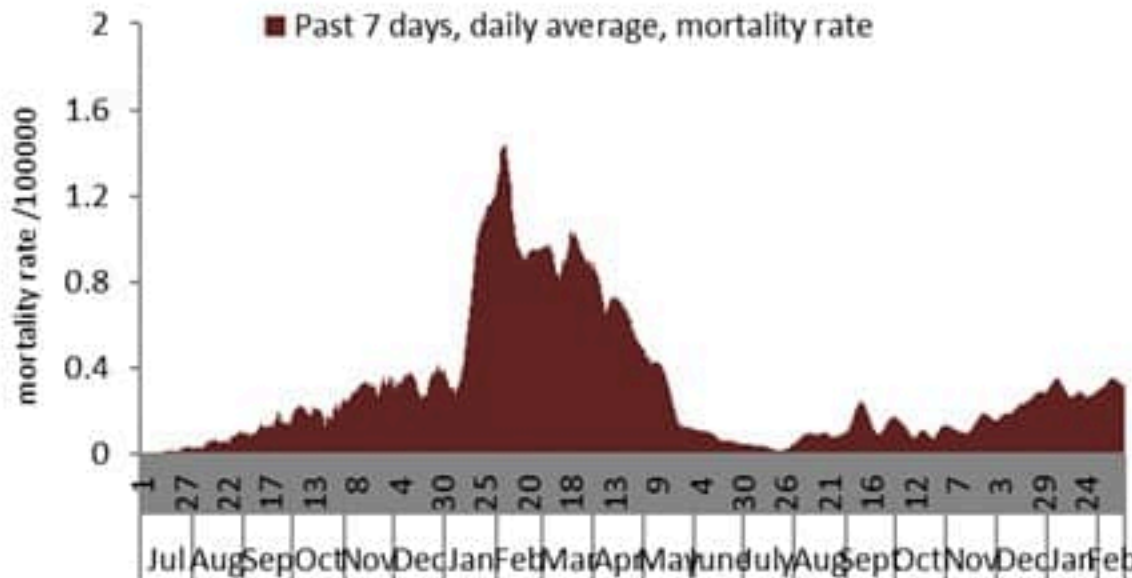

نسبة الوفيات لكل مئة الف نسمة
Mortality rate (/100000)