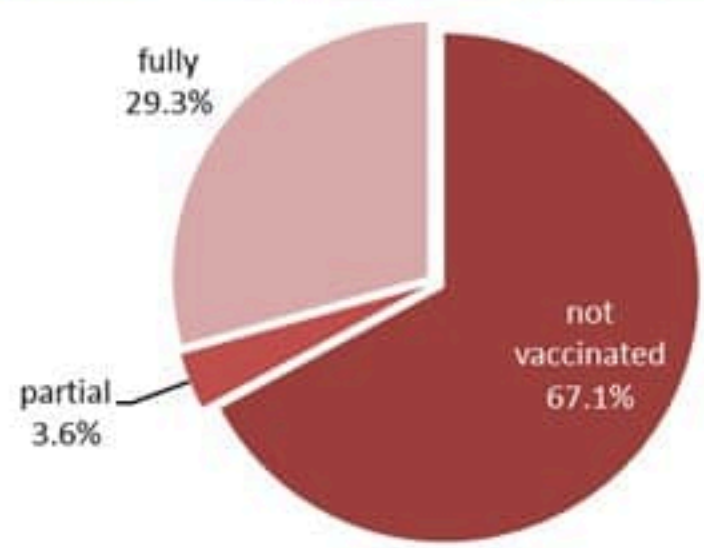

نسبة الفحوصات المحلية لكل مئة الف نسمة
Testing rate (/100000)

نسبة الوفيات لكل مئة الف نسمة
Mortality rate (/100000)

النسبة المئوية للفحوصات المحلية الإيجابية
Positivity rate (%)

توزيع الحالات حسب المرض لـ 14 الأخريرة (%)
Case distribution by severity for past 14 days (%)

توزيع الحالات حسب العمر لـ 14 الأخريرة
Case distribution by age group, past 14 days

توزيع الحالات حسب الوضع التلقيحي لـ 14 الأخريرة (%)
Case distribution by vaccination status for past 14 days (%)

Fully: more than 14 days after 2nd dose
Partial: between 14 days post 1st dose and 14 days post 2nd dose
Not vaccinated: 0 dose, or less than 14 days post 1st dose