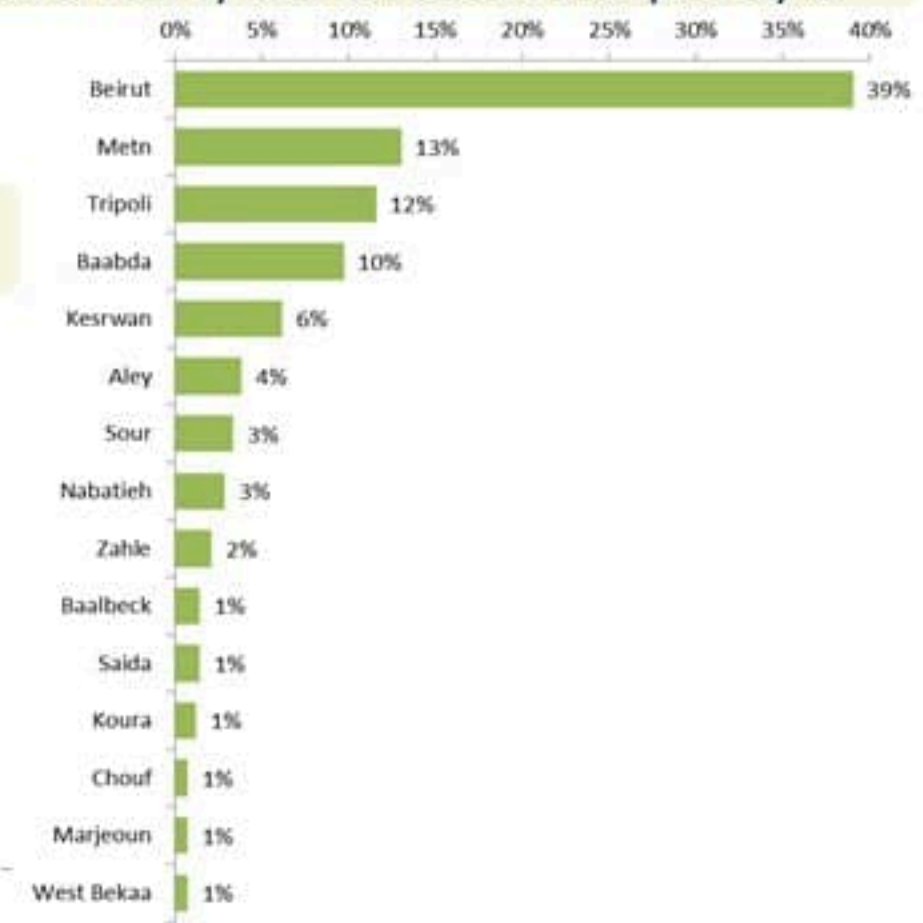

توزيع الاتصالات حسب قضاء السكن للمتصل ليوم امس %
Distribution of calls by caza of residence for past day %