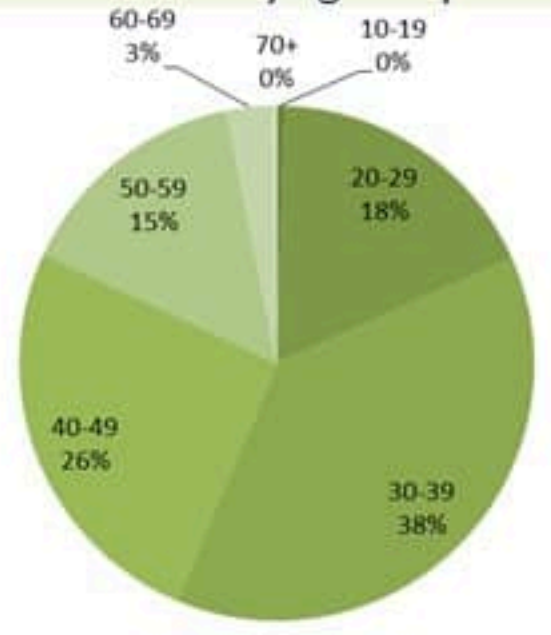

توزيع الاتصالات حسب عمر المتصل ليوم امس %
Distribution of calls by age for past day %