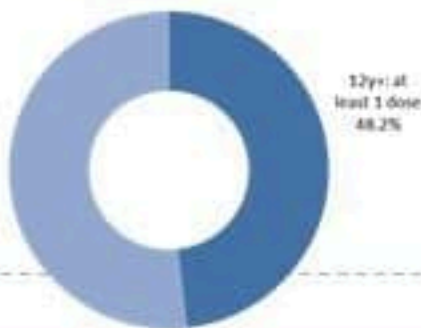

ترصد عدوى الكوفيد 19 في لبنان

17 شباط 2022

عدد الجرعات حسب اليوم

التلقيح	ليوم امس	التراكمي	التغطية (على عدد السكان من عمر 12 سنة)
المسجلين	2020	3716355	68.2%
الجرعة (1)	2247	2625084	48.2%
الجرعة (2)	7735	2241752	41.1%
الجرعة (3)	3809	499660	22.3%*

* نسبة من مجموع متلقي الجرعة الثانية

نسبة التغطية التلقيحية للجرعة الأولى

الحالات	ليوم امس	التراكمي
عدد الحالات المشبه	5211	1035209
عدد الحالات المحلية	5081	1014551
عدد الحالات الوافدة	130	20658
عدد حالات الوفاة	19	9909
عدد حالات الشفاء	-	823962
الخط الساخن	ليوم امس	التراكمي
اتصالات (1)	462	402703
اتصالات	1450	666932
الفحوصات	ليوم امس	التراكمي
عدد الفحوصات	26061	
عدد الفحوصات المحلية	21398	
عدد فحوصات PCR في المعابر	4663	
إيجابية فحوصات PCR	5059	
إيجابية فحوصات Antigen	152	
الاستشفاء	ليوم امس	% نسبة الاشغال % غير الملتهين
حالات الاستشفاء	735	78%
حالات العناية المركزة	348	60%
حالات مع تنفس اصطناعي	81	68%
المؤشرات الوبائية		
عدد الحالات النشطة	86481	خلال 14 يوم الأخيرة
نسبة الحدوث المحلية لكل 100000	1626	
نسبة الوفيات لكل 100000	4.74	
نسبة الفحوصات لكل 100000	6637	
إيجابية فحص PCR لكل مئة فحص	23%	