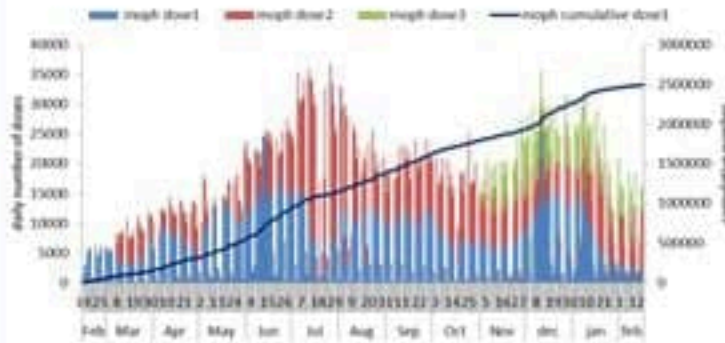

* نسبة من مجموع متلقي الجرعة الثانية

نسبة التغطية التلقيحية للجرعة الأولى

الحالات	ليوم امس	التراكمي
عدد الحالات المشبه	5211	1035209
عدد الحالات المحلية	5081	1014551
عدد الحالات الوافدة	130	20658
عدد حالات الوفاة	19	9909
عدد حالات الشفاء	-	823962
الخط الساخن	ليوم امس	التراكمي
اتصالات (1)	462	402703
اتصالات	1450	666932
الفحوصات	ليوم امس	التراكمي
عدد الفحوصات	26061	
عدد الفحوصات المحلية	21398	
عدد فحوصات PCR في المعابر	4663	
إيجابية فحوصات PCR	5059	
إيجابية فحوصات Antigen	152	
الاستشفاء	ليوم امس	% نسبة الاشغال % غير الملتهين
حالات الاستشفاء	735	78%
حالات العناية المركزة	348	60%
حالات مع تنفس اصطناعي	81	68%
المؤشرات الوبائية		
عدد الحالات النشطة	86481	خلال 14 يوم الأخيرة
نسبة الحدوث المحلية لكل 100000	1626	
نسبة الوفيات لكل 100000	4.74	
نسبة الفحوصات لكل 100000	6637	
إيجابية فحص PCR لكل مئة فحص	23%	

العدد اليومي للحالات

سجل العداد اليومي 5211 حالة جديدة عن يوم امس، مع 22% نسبة إيجابية الفحوصات المحلية (للأيام 14 الأخيرة). ويصنف التقسي المجتمعي على مستوى 4. أما عداد الوفيات، فتم تسجيل 19 حالة وفاة مع 4.7 وفاة لكل مئة الف (للأيام 14 الأخيرة). من جهة الاستشفاء، بلغت نسبة استكمال أسرة العناية الفائقة 68% (348 سرير من أصل 511).

استكمال أسرة كوفيد في المستشفيات حسب اليوم

COVID-19 Vaccination (source: Impact database)

Number of doses: daily and cumulative

	Past day	Cumulative	Coverage (over population 12y+)
Registered	2020	3716355	68.2%
1 st dose	2247	2625084	48.2%
2 nd dose	7735	2241752	41.1%
3 rd dose	3809	499660	22.3%*