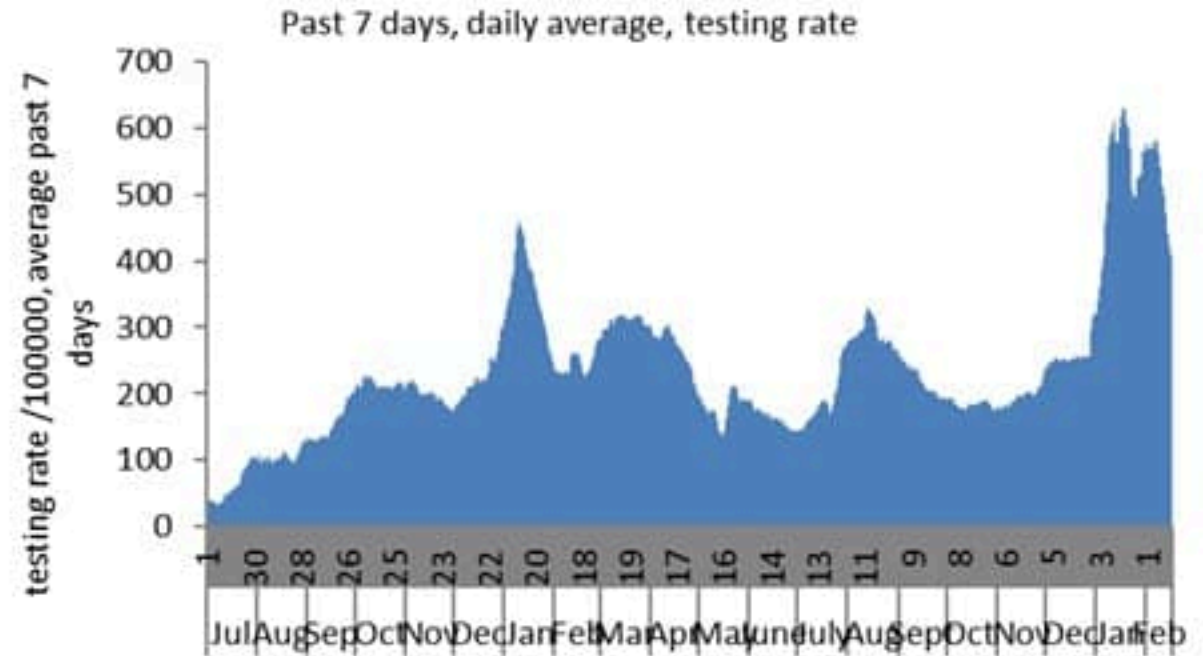

نسبة الفحوصات المحلية لكل مئة الف نسمة
Testing rate (/100000)