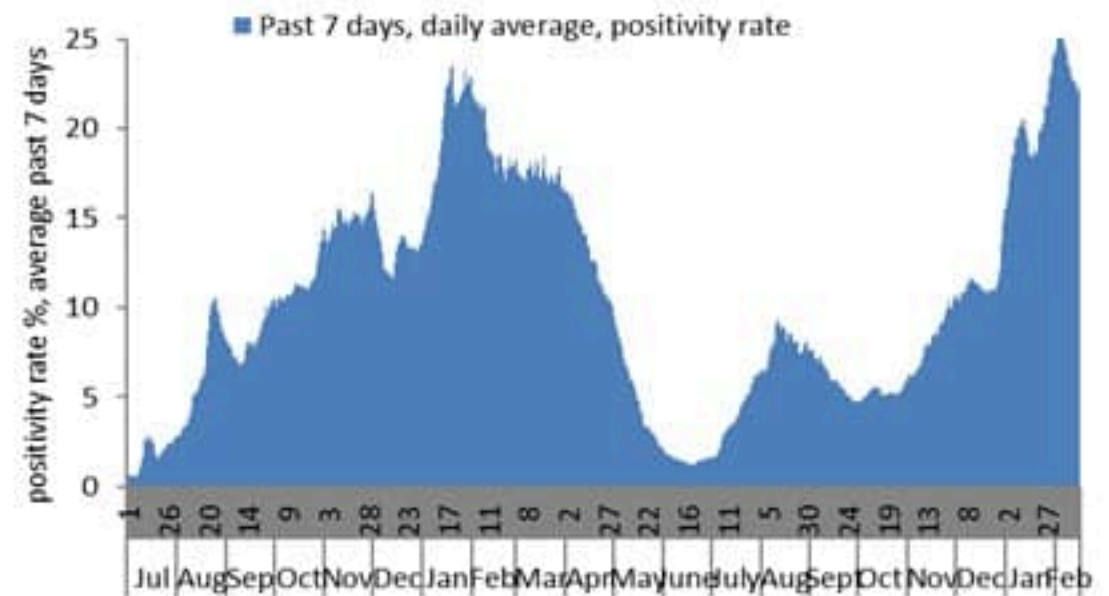

النسبة المئوية للفحوصات المحلية الإيجابية
Positivity rate (%)