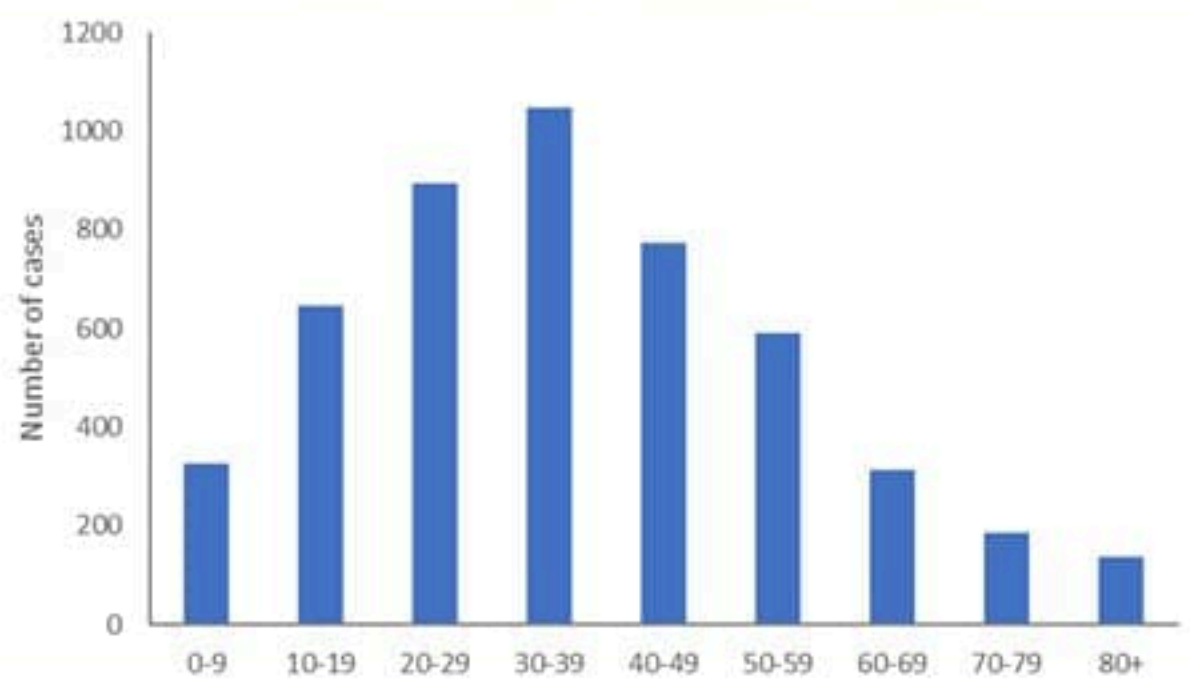

توزيع الحالات حسب العمر لـ 14 الأخريرة
Case distribution by age group, past 14 days

توزيع الحالات حسب الوضع التلقيحي لـ 14 الأخريرة (%)
Case distribution by vaccination status for past 14 days (%)

Fully: more than 14 days after 2nd dose
Partial: between 14 days post 1st dose and 14 days post 2nd dose
Not vaccinated: 0 dose, or less than 14 days post 1st dose