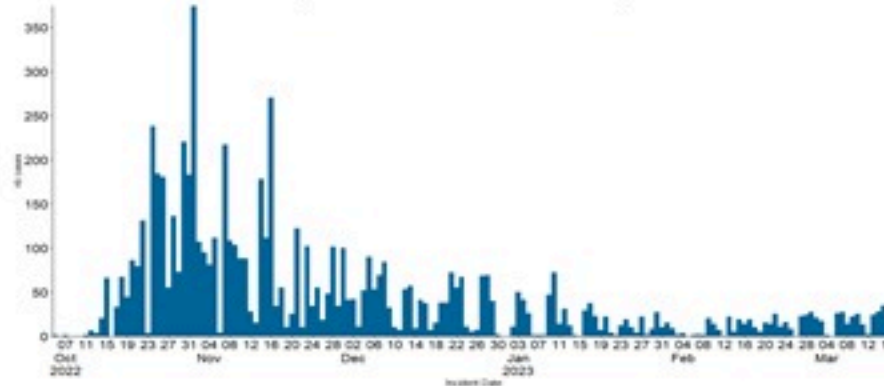

ترصد الكوليرا في لبنان 18 اذار 2023

الجمهورية اللبنانية
وزارة الصحة العامة
برنامج الترصد الوبائي

الخطوط الساخنة

1760 (الصليب الأحمر)
1787 (وزارة الصحة)

حسب الجنس
(المشبهة والمتبنة)

الوفيات (المتبنة)		الحالات المتبنة		كافة الحالات المشبهة والمتبنة	
التراكمي	الجديدة (آخر 24 ساعة)	التراكمي	الجديدة (آخر 24 ساعة)	التراكمي	الجديدة (آخر 24 ساعة)
23	0	671	0	7012	22

حسب الاستشفاء
(المشبهة والمتبنة)

حسب تاريخ الإبلاغ
(للحالات المتبنة والمتبنة)

استعمال الاسرة الاستشفائية
(للحالات المتبنة والمتبنة)

حسب تطور
الحالة
(المشبهة والمتبنة)

حسب الفئة العمرية
(للحالات المشبهة والمتبنة)