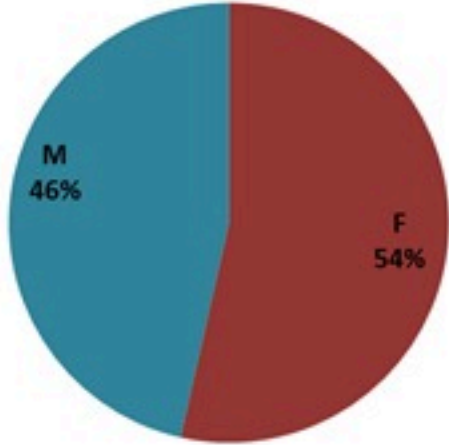

ترصد الكوليرا في لبنان 18 اذار 2023

الجمهورية اللبنانية
وزارة الصحة العامة
برنامج الترصد الوبائي

الخطوط الساخنة

1760 (الصليب الأحمر)
1787 (وزارة الصحة)

حسب الجنس
(المشبهة والمتبنة)

الوفيات (المتبنة)		الحالات المتبنة		كافة الحالات المشبهة والمتبنة	
التراكمي	الجديدة (آخر 24 ساعة)	التراكمي	الجديدة (آخر 24 ساعة)	التراكمي	الجديدة (آخر 24 ساعة)
23	0	671	0	7012	22

حسب الاستشفاء
(المشبهة والمتبنة)

حسب تاريخ الإبلاغ
(للحالات المتبنة والمتبنة)

استعمال الاسرة الاستشفائية
(للحالات المتبنة والمتبنة)

حسب تطور
الحالة
(المشبهة والمتبنة)

حسب الفئة العمرية
(للحالات المشبهة والمتبنة)