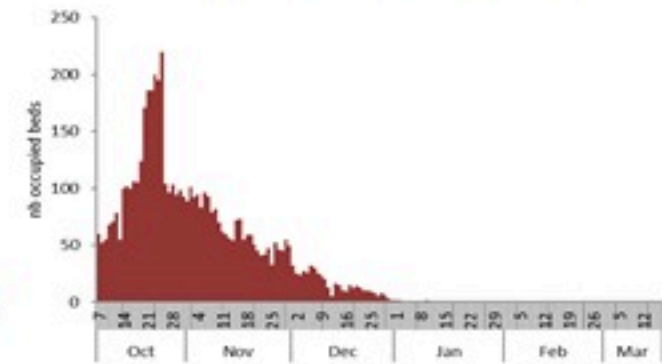

ترصد الكوليرا في لبنان 18 اذار 2023

الجمهورية اللبنانية
وزارة الصحة العامة
برنامج الترصد الوبائي

الخطوط الساخنة

1760 (الصليب الأحمر)
1787 (وزارة الصحة)

حسب الجنس
(المشبهة والمتبنة)

الوفيات (المتبنة)		الحالات المتبنة		كافة الحالات المشبهة والمتبنة	
التراكمي	الجديدة (آخر 24 ساعة)	التراكمي	الجديدة (آخر 24 ساعة)	التراكمي	الجديدة (آخر 24 ساعة)
23	0	671	0	7012	22

حسب الاستشفاء
(المشبهة والمتبنة)

حسب تاريخ الإبلاغ
(للحالات المتبنة والمتبنة)

استعمال الاسرة الاستشفائية
(للحالات المتبنة والمتبنة)

حسب تطور
الحالة
(المشبهة والمتبنة)

حسب الفئة العمرية
(للحالات المشبهة والمتبنة)