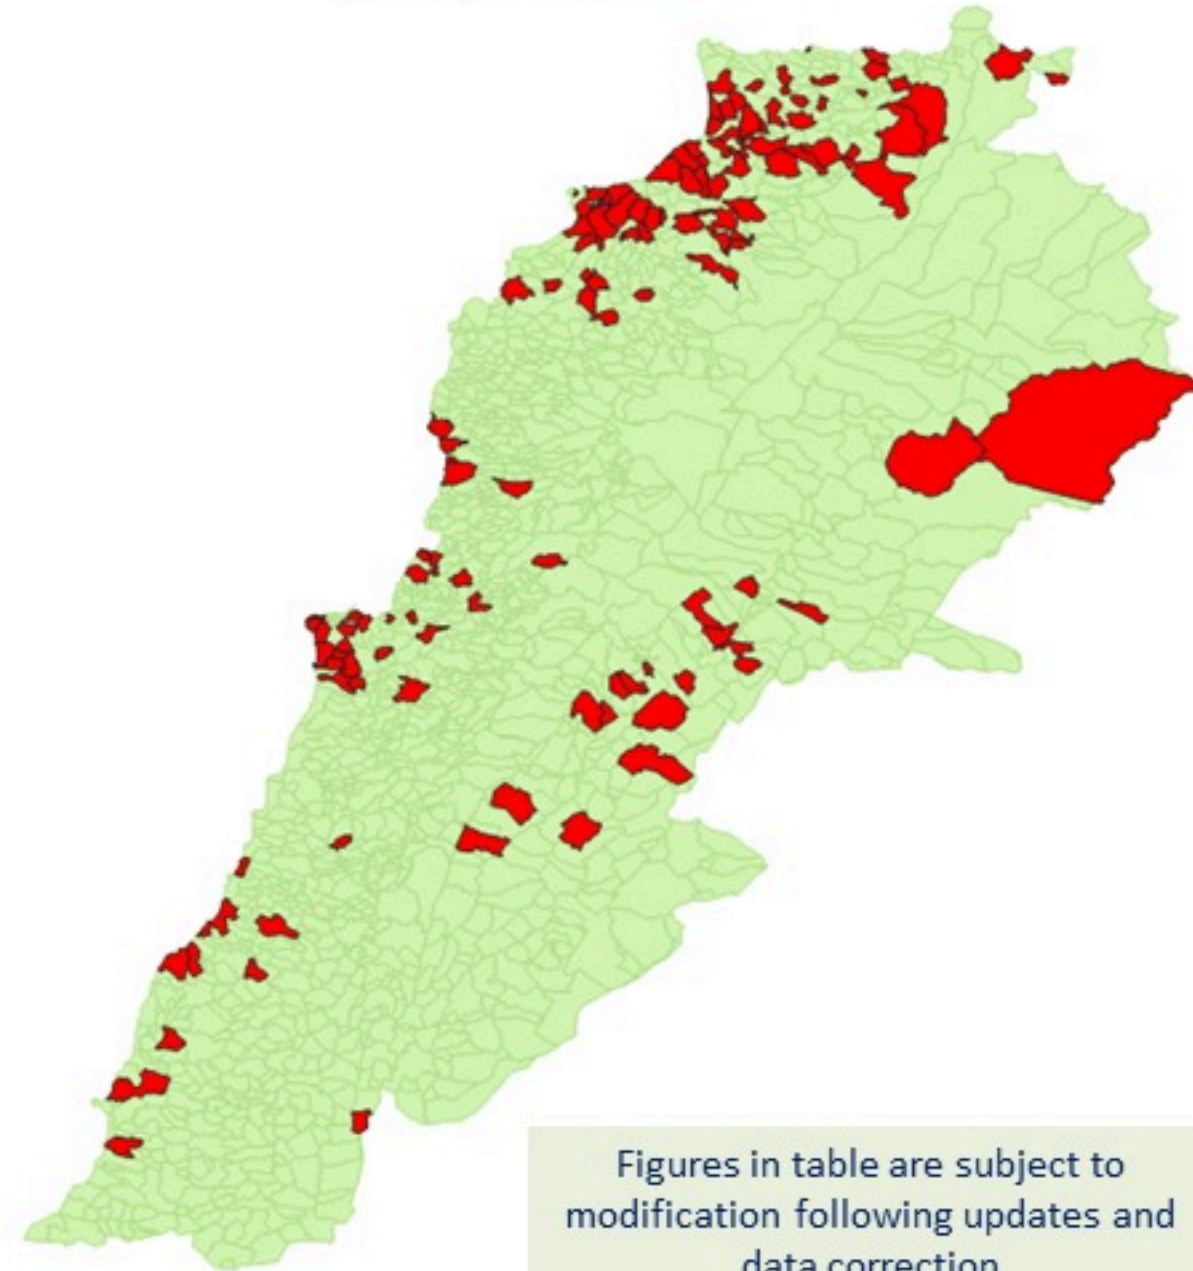

Cholera Surveillance Update

18 Mar 2023

5

By locality (confirmed)
حسب البلدة (المتبئة)

Figures in table are subject to modification following updates and data correction

Caza	Locality	Cases	Caza	Locality	Cases		
Akkar	Akkar Atika	1	Kiswan	Aintouna	1		
	Amayer/Quadi Khaled	1		Ballounh	1		
	Arqa / Marlayet Haddara	2		Bqatouta	7		
	Bebnine / Baddoua	16		Ghair	2		
	Beit Hajj/Koucha/Khreibit Jindi	1		Jounieh Ghadir	4		
	Bergayel	1		Jounieh Sabra	4		
	Bezbina	1		Yahchouch	1		
	Birch	2		Zouk Mosbeh	3		
	Bqerzia	1		Kouna	Aaba	1	
	Cheikh Ayache / Chir Hmairine	1			Aufdiq	1	
	Dahr Qambar /Hokr Gatteh	1	Basa		1		
	Dabadab	1	Bsama		1		
	Dinbou	2	Dahr Ain / Ras Masqua		1		
	Fneydek	1	Rachdibbine		1		
	Halba	1	Kfar Aqa		1		
	Hayssa	1	Aadayssah		1		
	Hocouich	1	Marjoun		Biklaya	1	
	Jdeidat Qaytee	1			Broummata	1	
	Kfar Harra	4		Bsalim	1		
	Kfar Melki	1		Daruna/Borj Hammoud	2		
	Khane Hayat	1		Mansourieh	3		
	Khirbet Char	2		Zalqa	1		
	Kneisset Hnaldar	1		Minieh Danieh	Aadoua	1	
	Kouachra	1			Assoun	4	
	Koukikhat	2			Ain El Timh	1	
	Machha	2			Bahsa	1	
	Majdala	1	Bakhaoum		4		
	Memneaa	1	Bhanine / Zouk Bhanine		7		
	Mhamarah / Nahr Bared / Abdeh	22	Btamar		6		
	Minlara	1	Douniya		1		
	Mqyatea	1	Kfar Chollane		2		
	Ouadi Jamous	11	Kfar Habou		1		
	Qaabrine / Tal Hayat	1	Makabta	2			
	Qbalyat	1	Minieh	Minieh	18		
	Qlayat Akkar	2		Qouatiyeh	1		
	Qobet Chamra	17		Qatime	3		
	Rahbeh	1		Rihanieh	35		
	Ransiyeh / Deir Dalloum	1		Sir Dannieh	5		
	Saadine	4		Saïda	Aanqoun	1	
	Tell Abbas Charqui	2			Bissariyeh	4	
Tieil	1	Ghazieh			2		
Zouq Haddara	1	Khawayeb			3		
Zouq Hosnieh	1	Saïda			1		
Aley	Aley	1	Sawfand		1		
	Hay Selloum/Chouifat	1	Sour		Abbasiyeh	1	
Baabda	Ain Roumanneh	1			Deir Qaroun Ain	4	
	Borj Brajneh	3	Tebek		Badawi	16	
	Ghbayroh/Chiyah/Sabra	2			Mina	7	
	Hadath	1	Tripoli	Qobbah	21		
	Haret Hireik	1		Tripoli Bab Raml	1		
	Kfar Chima	1		Tripoli Gardans	2		
	Mrejjih	2		Tripoli Haddadine	1		
Baalbeck	Arsal	27		Tripoli Nouri	1		
	Kfar Dabache	2		Tripoli Souayqa / Issaïn	3		
	Khodr	2		Tripoli Tabbaneh	21		
	Temnine Faouqa	1		Tripoli Zaitoun	15		
	Temnine Tahta	1		West Beqaa	Kamel Jaruz	1	
Younine	1	Kufaya			1		
Batroun	Chikka	1	Saghbine		1		
	Achrafieh	2	Zahleh		Aali Nahri	2	
	Ain Miralsseh	1			Bar Elias	2	
Hamra	1	Dalhamieh			2		
Mdaouar / Mar Mikhael	1	Harouch Mandra			1		
Msaïtbeh	1	Hawch Omara			7		
Chouf	Zaarouriyeh	1			Majdal Anjar	1	
	Jbeil	Amchit			1	Qob Elias	9
Ehmej		1		Raait	11		
Fidar		1		Saadinayd	11		
Halate		1		Talabaya	2		
Jbeil		1	Zahleh Madaka	2			
Mastita		1	Zghorta	Aalma	1		
Kiswan		Andeh		1	Kfar Dhaqous	2	
	Kfar Dhaqous	2		Majdalya Zghorta	7		
	Majdalya Zghorta	7		Miriata / Fozur	3		
	Miriata / Fozur	3		Sabwad	1		
	Sabwad	1		Zghorta	5		
	Zghorta	5