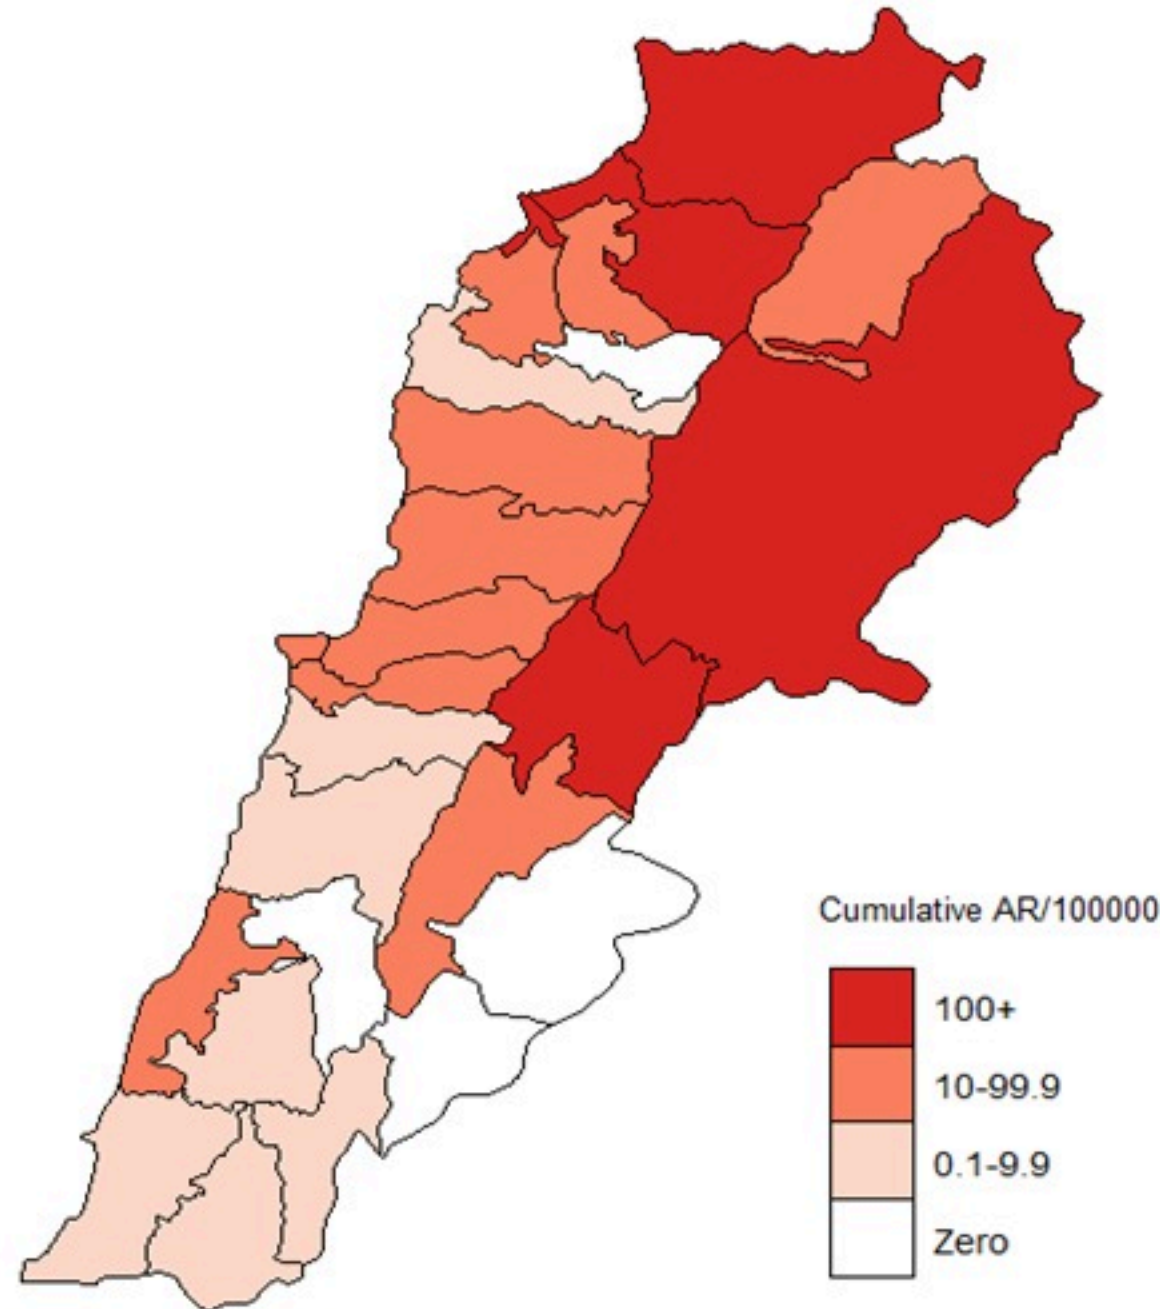

Cholera Surveillance Update

18 Mar 2023

Cumulative Attack Rate per 100,000 (suspected and confirmed)

نسبة الحدوث التراكمية لكل مئة الف نسمة (الحالات المشتبهه والمثبتة)