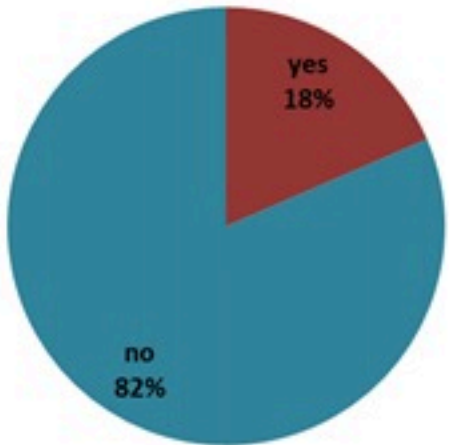

ترصد الكوليرا في لبنان 18 اذار 2023

الجمهورية اللبنانية
وزارة الصحة العامة
برنامج الترصد الوبائي

الخطوط الساخنة

1760 (الصليب الأحمر)
1787 (وزارة الصحة)

حسب الجنس
(المشبهة والمتبنة)

الوفيات (المتبنة)		الحالات المتبنة		كافة الحالات المشبهة والمتبنة	
التراكمي	الجديدة (آخر 24 ساعة)	التراكمي	الجديدة (آخر 24 ساعة)	التراكمي	الجديدة (آخر 24 ساعة)
23	0	671	0	7012	22