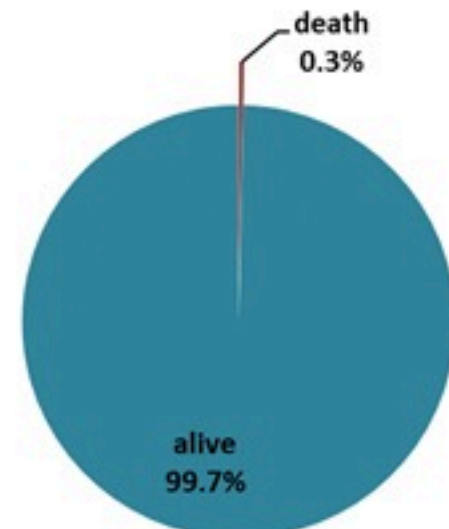

حسب تطور
الحالة
(المشبهة والمتبنة)