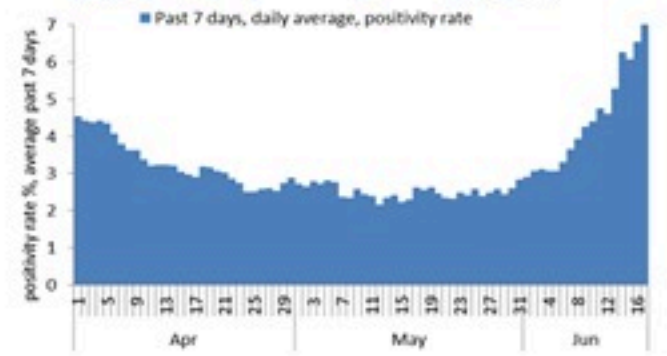

ترصد عدوى الكوفيد 19 في لبنان

18 حزيران 2022

ترصد كوفيد 19

سيتم التركيز على المؤشرات الخاصة بالحالات الشديدة. في الأيام 7 الأخيرة، تم استشفاء 3 مرضى (0.05 لكل مئة الف)، وتسجيل 8 وفيات (0.15 لكل مئة الف). وبلغت نسبة استعمال أسرة العناية الفائقة 2% (5 أسرة من اصل 223). أما نسبة إيجابية الفحوصات المحلية فقد بلغت 7%. ويصنف التفشي المجتمعي على مستوى 2.

عدد الاسرة المستعملة

عدد الوفيات حسب اليوم

نسبة إيجابية الفحوصات (آخر 14 يوم)

نسبة الاماتة حسب العمر (%)

عدد الحالات حسب الاسبوع

المؤشرات الوبائية	خلال 7 أيام الأخيرة	خلال 14 يوم الأخيرة
عدد دخول المستشفى	3	8
نسبة دخول المستشفى لكل 100000	0.05	0.15
عدد الوفيات	8	17
نسبة الوفيات لكل 100000	0.15	0.32
نسبة إيجابية فحص PCR لكل مئة فحص	7%	6.3%
نسبة الحدوث المحلية لكل 100000	45	66
نسبة الفحوصات لكل 100000	630	1016
الاستشفاء (حالات جديدة و قديمة)	ليوم امس	% نسبة الاستعمال
الاسرة المستعملة	20	4%
اسرة العناية المركزة المستعملة (تنفس اصطناعي)	5 (1)	2%
الحالات الجديدة	ليوم قبل امس	التراكمي
وفيات جديدة	2	10452
حالات جديدة (ليوم قبل مس)	490	1103264
الخط الساخن	ليوم امس	التراكمي
اتصالات (1) 1787	187	422779
اتصالات 1214	433	729917

18 June 2022

COVID-19 surveillance

The report will focus in severe cases.

In past 7 days, 3 new admissions were reported (0.05/100000), and 8 deaths (0.15/100000). The ICU COVID-19 occupancy was 2% (5 beds over 223).

	Past 7 days	Past 14 days
New hospital admissions	3	8
Admission rate /100000	0.05	0.15
New deaths	8	17
Mortality rate /100000	0.15	0.32
PCR positivity rate %	7%	6.3%
Local Incidence rate /100000	45	66
Testing rate /100000	630	1016
All admissions	Past day	% Occupancy
Occupied beds	20	4%
Occupied ICU beds	5 (1)	2%
New	Before yesterday	Cumulative
New deaths	2	10452
New cases	490	1103264
Hot line	Past day	Cumulative
1787 (1)	187	422779
1214	433	729917