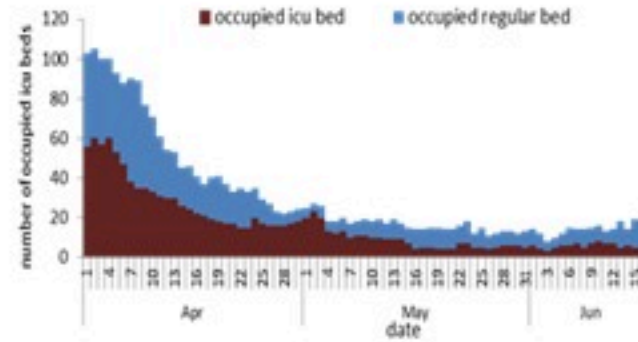

ترصد عدوى الكوفيد 19 في لبنان

18 حزيران 2022

ترصد كوفيد 19

سيتم التركيز على المؤشرات الخاصة بالحالات الشديدة. في الأيام 7 الأخيرة، تم استشفاء 3 مرضى (0.05 لكل مئة الف)، وتسجيل 8 وفيات (0.15 لكل مئة الف). وبلغت نسبة استعمال أسرة العناية الفائقة 2% (5 أسرة من اصل 223). أما نسبة إيجابية الفحوصات المحلية فقد بلغت 7%. ويصنف التفشي المجتمعي على مستوى 2.

عدد الاسرة المستعملة

عدد الوفيات حسب اليوم

نسبة إيجابية الفحوصات (آخر 14 يوم)

نسبة الاماتة حسب العمر (%)

عدد الحالات حسب الاسبوع

المؤشرات الوبائية	خلال 7 أيام الأخيرة	خلال 14 يوم الأخيرة
عدد دخول المستشفى	3	8
نسبة دخول المستشفى لكل 100000	0.05	0.15
عدد الوفيات	8	17
نسبة الوفيات لكل 100000	0.15	0.32
نسبة إيجابية فحص PCR لكل مئة فحص	7%	6.3%
نسبة الحدوث المحلية لكل 100000	45	66
نسبة الفحوصات لكل 100000	630	1016
الاستشفاء (حالات جديدة و قديمة)	ليوم امس	% نسبة الاستعمال
الاسرة المستعملة	20	4%
اسرة العناية المركزة المستعملة (تنفس اصطناعي)	5 (1)	2%
الحالات الجديدة	ليوم قبل امس	التراكمي
وفيات جديدة	2	10452
حالات جديدة (ليوم قبل مس)	490	1103264
الخط الساخن	ليوم امس	التراكمي
اتصالات (1) 1787	187	422779
اتصالات 1214	433	729917

18 June 2022

COVID-19 surveillance

The report will focus in severe cases.

In past 7 days, 3 new admissions were reported (0.05/100000), and 8 deaths (0.15/100000). The ICU COVID-19 occupancy was 2% (5 beds over 223).

	Past 7 days	Past 14 days
New hospital admissions	3	8
Admission rate /100000	0.05	0.15
New deaths	8	17
Mortality rate /100000	0.15	0.32
PCR positivity rate %	7%	6.3%
Local Incidence rate /100000	45	66
Testing rate /100000	630	1016
All admissions	Past day	% Occupancy
Occupied beds	20	4%
Occupied ICU beds	5 (1)	2%
New	Before yesterday	Cumulative
New deaths	2	10452
New cases	490	1103264
Hot line	Past day	Cumulative
1787 (1)	187	422779
1214	433	729917