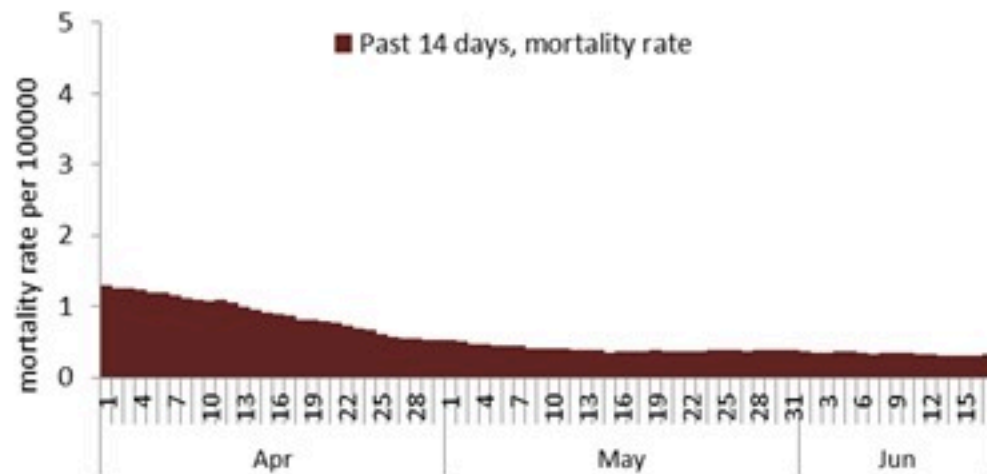

نسبة الوفيات لكل مئة الف نسمة خلال 14 يوم السابقة
Mortality rate for the past 14 days (/100000)