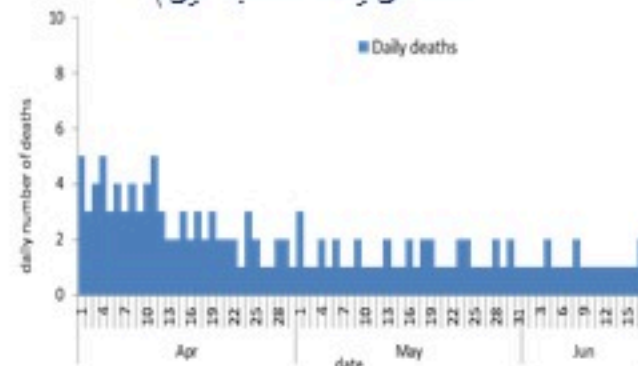

ترصد عدوى الكوفيد 19 في لبنان

18 حزيران 2022

ترصد كوفيد 19

سيتم التركيز على المؤشرات الخاصة بالحالات الشديدة. في الأيام 7 الأخيرة، تم استشفاء 3 مرضى (0.05 لكل مئة الف)، وتسجيل 8 وفيات (0.15 لكل مئة الف). وبلغت نسبة استعمال أسرة العناية الفائقة 2% (5 أسرة من اصل 223). أما نسبة إيجابية الفحوصات المحلية فقد بلغت 7%. ويصنف التفشي المجتمعي على مستوى 2.

عدد الاسرة المستعملة

عدد الوفيات حسب اليوم

نسبة إيجابية الفحوصات (آخر 14 يوم)

نسبة الاماتة حسب العمر (%)

عدد الحالات حسب الاسبوع

المؤشرات الوبائية	خلال 7 أيام الأخيرة	خلال 14 يوم الأخيرة
عدد دخول المستشفى	3	8
نسبة دخول المستشفى لكل 100000	0.05	0.15
عدد الوفيات	8	17
نسبة الوفيات لكل 100000	0.15	0.32
نسبة إيجابية فحص PCR لكل مئة فحص	7%	6.3%
نسبة الحدوث المحلية لكل 100000	45	66
نسبة الفحوصات لكل 100000	630	1016
الاستشفاء (حالات جديدة و قديمة)	ليوم امس	% نسبة الاستعمال
الاسرة المستعملة	20	4%
اسرة العناية المركزة المستعملة (تنفس اصطناعي)	5 (1)	2%
الحالات الجديدة	ليوم قبل امس	التراكمي
وفيات جديدة	2	10452
حالات جديدة (ليوم قبل مس)	490	1103264
الخط الساخن	ليوم امس	التراكمي
اتصالات (1) 1787	187	422779
اتصالات 1214	433	729917

18 June 2022

COVID-19 surveillance

The report will focus in severe cases.

In past 7 days, 3 new admissions were reported (0.05/100000), and 8 deaths (0.15/100000). The ICU COVID-19 occupancy was 2% (5 beds over 223).

	Past 7 days	Past 14 days
New hospital admissions	3	8
Admission rate /100000	0.05	0.15
New deaths	8	17
Mortality rate /100000	0.15	0.32
PCR positivity rate %	7%	6.3%
Local Incidence rate /100000	45	66
Testing rate /100000	630	1016
All admissions	Past day	% Occupancy
Occupied beds	20	4%
Occupied ICU beds	5 (1)	2%
New	Before yesterday	Cumulative
New deaths	2	10452
New cases	490	1103264
Hot line	Past day	Cumulative
1787 (1)	187	422779
1214	433	729917