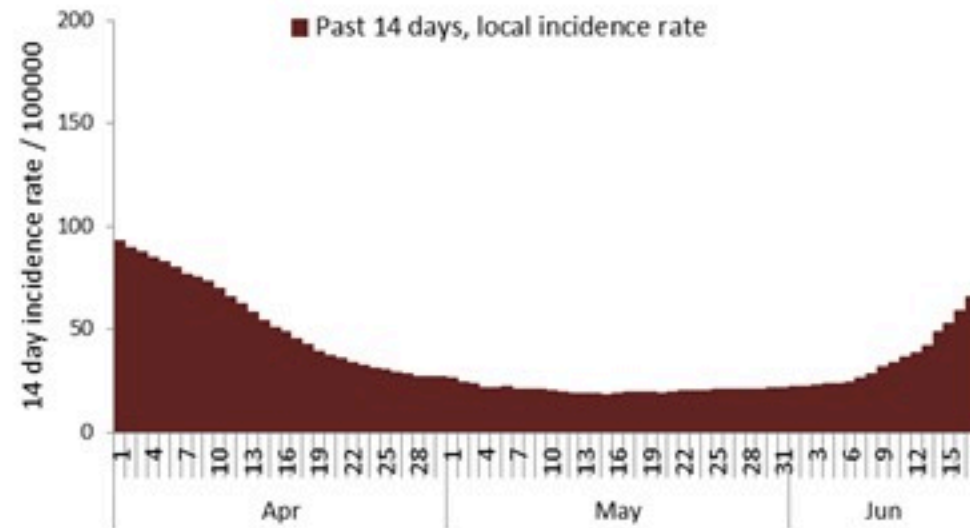

نسبة الحالات الجديدة لكل مئة الف نسمة خلال 14 يوم السابقة
Incidence rate for the 14 days (/100000)