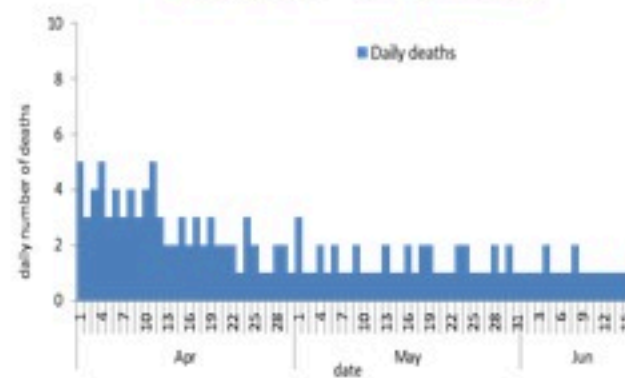

عدد الاسرة المستعملة

عدد الوفيات حسب اليوم

نسبة إيجابية الفحوصات (آخر 14 يوم)

نسبة الاماتة حسب العمر (%)

عدد الحالات حسب الاسبوع

المؤشرات الوبائية	خلال 7 أيام الأخيرة	خلال 14 يوم الأخيرة
عدد دخول المستشفى	3	8
نسبة دخول المستشفى لكل 100000	0.05	0.15
عدد الوفيات	8	17
نسبة الوفيات لكل 100000	0.15	0.32
نسبة إيجابية فحص PCR لكل مئة فحص	7%	6.3%
نسبة الحدوث المحلية لكل 100000	45	66
نسبة الفحوصات لكل 100000	630	1016
الاستشفاء (حالات جديدة و قديمة)	ليوم امس	% نسبة الاستعمال
الاسرة المستعملة	20	4%
اسرة العناية المركزة المستعملة (تنفس اصطناعي)	5 (1)	2%
الحالات الجديدة	ليوم قبل امس	التراكمي
وفيات جديدة	2	10452
حالات جديدة (ليوم قبل مس)	490	1103264
الخط الساخن	ليوم امس	التراكمي
اتصالات (1) 1787	187	422779
اتصالات 1214	433	729917

18 June 2022

COVID-19 surveillance

The report will focus in severe cases.

In past 7 days, 3 new admissions were reported (0.05/100000), and 8 deaths (0.15/100000). The ICU COVID-19 occupancy was 2% (5 beds over 223).

The PCR local positivity rate was 7%. The community transmission is at level 2.

COVID-19 hospital daily bed occupancy

COVID-19 daily deaths

COVID-19 PCR positivity rate

COVID-19 cases by week

COVID-19 case fatality by age (%)

	Past 7 days	Past 14 days
New hospital admissions	3	8
Admission rate /100000	0.05	0.15
New deaths	8	17
Mortality rate /100000	0.15	0.32
PCR positivity rate %	7%	6.3%
Local Incidence rate /100000	45	66
Testing rate /100000	630	1016
All admissions	Past day	% Occupancy
Occupied beds	20	4%
Occupied ICU beds	5 (1)	2%
New	Before yesterday	Cumulative
New deaths	2	10452
New cases	490	1103264
Hot line	Past day	Cumulative
1787 (1)	187	422779
1214	433	729917