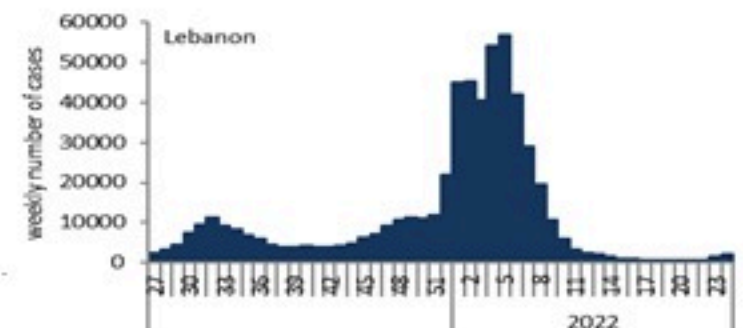

ترصد عدوى الكوفيد 19 في لبنان

18 حزيران 2022

ترصد كوفيد 19

سيتم التركيز على المؤشرات الخاصة بالحالات الشديدة. في الأيام 7 الأخيرة، تم استشفاء 3 مرضى (0.05 لكل مئة الف)، وتسجيل 8 وفيات (0.15 لكل مئة الف). وبلغت نسبة استعمال أسرة العناية الفائقة 2% (5 أسرة من اصل 223). أما نسبة إيجابية الفحوصات المحلية فقد بلغت 7%. ويصنف التفشي المجتمعي على مستوى 2.

عدد الاسرة المستعملة

عدد الوفيات حسب اليوم

نسبة إيجابية الفحوصات (آخر 14 يوم)

نسبة الاماتة حسب العمر (%)

عدد الحالات حسب الاسبوع

المؤشرات الوبائية	خلال 7 أيام الأخيرة	خلال 14 يوم الأخيرة
عدد دخول المستشفى	3	8
نسبة دخول المستشفى لكل 100000	0.05	0.15
عدد الوفيات	8	17
نسبة الوفيات لكل 100000	0.15	0.32
نسبة إيجابية فحص PCR لكل مئة فحص	7%	6.3%
نسبة الحدوث المحلية لكل 100000	45	66
نسبة الفحوصات لكل 100000	630	1016
الاستشفاء (حالات جديدة و قديمة)	ليوم امس	% نسبة الاستعمال
الاسرة المستعملة	20	4%
اسرة العناية المركزة المستعملة (تنفس اصطناعي)	5 (1)	2%
الحالات الجديدة	ليوم قبل امس	التراكمي
وفيات جديدة	2	10452
حالات جديدة (ليوم قبل مس)	490	1103264
الخط الساخن	ليوم امس	التراكمي
اتصالات (1) 1787	187	422779
اتصالات 1214	433	729917

18 June 2022

COVID-19 surveillance

The report will focus in severe cases.

In past 7 days, 3 new admissions were reported (0.05/100000), and 8 deaths (0.15/100000). The ICU COVID-19 occupancy was 2% (5 beds over 223).

The PCR local positivity rate was 7%. The community transmission is at level 2.

COVID-19 hospital daily bed occupancy

COVID-19 daily deaths

COVID-19 PCR positivity rate

COVID-19 cases by week

COVID-19 case fatality by age (%)