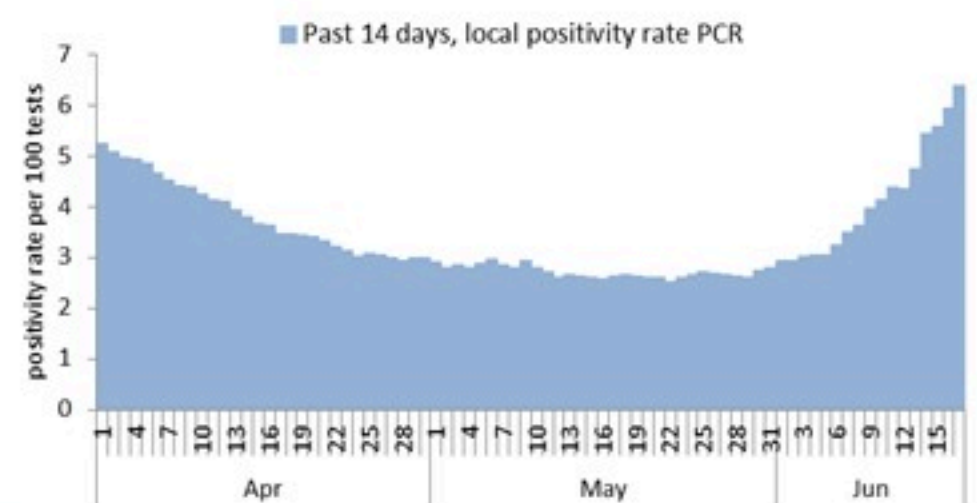

نسبة الحالات الجديدة لكل مئة الف نسمة خلال 14 يوم السابقة
Incidence rate for the 14 days (/100000)

نسبة الفحوصات المحلية لكل مئة الف نسمة خلال 14 يوم السابقة
Testing rate for the past 14 days (/100000)

نسبة الوفيات لكل مئة الف نسمة خلال 14 يوم السابقة
Mortality rate for the past 14 days (/100000)

النسبة المئوية للفحوصات المحلية الإيجابية خلال 14 يوم السابقة
Positivity rate for the past 14 days (%)

1	الدامور	2	المنصورية (المتن)	10	برج البراجنة		بيروت
1	عانوت	17	القفار	1	المريجة (بعيدا)	14	عين المريسة
2	قيد التحقق	1	عين سعادة	6	بعيدا	2	راس بيروت
	عاليه	1	عين نجم	4	الحازمية (بعيدا)	11	الحمرا (بيروت)
1	شويات الحمروسية	2	روميہ	2	اليرزة	1	المصيطبة
1	حي السلم	1	بصاليم	15	الحدث	2	تلة الخياط
5	خلدة	3	الراييه	1	بطشاي	1	الصدائع
1	شويات الامراء	2	بيت الككو	2	الجمهور (اللويزة)	1	الظريف
1	عرمون (عاليه)	3	اليسار	1	وادي شحرور العليا	1	المزرعة (بيروت)
2	بشامون	2	الربوة	1	بسابا (بعيدا)	1	البسطا الفوقا
5	قيد التحقق	3	بيت الشعار	3	عاريا	4	الطريق الجديدة
	كسروان	1	ديك المحدي	1	الجمهور (عاريا)	1	الحرش (بيروت)
4	جوتيه صربا	6	مزرعة يشوع	2	صليما (بعيدا)	4	راس النبع (بيروت)
3	جوتيه كسليك	1	دير طاميش	6	قيد التحقق	15	الأشرفية (بيروت)
4	ذوق مكاييل	1	زكريت		المتن	28	قيد التحقق
1	جوتيه عدير	1	بحر صاف	1	برج حمود		بعيدا
5	ذوق مصبح	2	عين علق	4	سن الفيل	3	الشيح
7	أدونيس (كسروان)	4	بعيدات	3	الروضة (بوشرية)	6	الجناح
1	جوتيه حارة صخر	1	بيت مري	6	الدكوانة	2	بئر حسن
1	جوتيه ساحل علما	1	ضهر الصوان (المتن)	1	جل الديب	2	محطة صفيير
2	كفر ياسين	2	عينطورة (المتن)	3	النقاش	6	الخبيري
1	طبرجا	1	العقص (عينطورة المتن)	1	الزلقا	4	عين الرمانة (الشيح)
2	أدما والدفنه	2	ضهور الشوير	1	بياقوت	2	فرن الشباك
2	الصفرا (كسروان)	2	قيد التحقق	3	الضبية	1	تحويلة النهر
1	العقبة (كسروان)		الشوف	3	مزرعة دير عوكر	10	حارة حريك