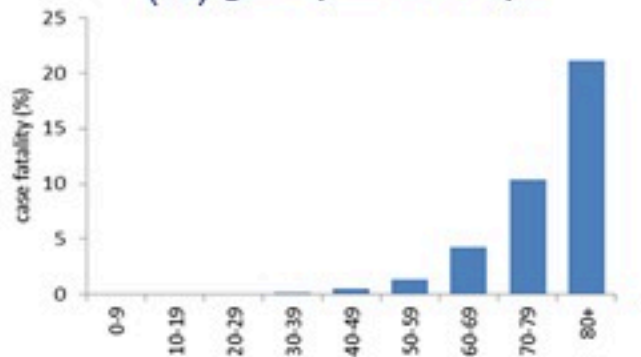

ترصد عدوى الكوفيد 19 في لبنان

18 حزيران 2022

ترصد كوفيد 19

سيتم التركيز على المؤشرات الخاصة بالحالات الشديدة. في الأيام 7 الأخيرة، تم استشفاء 3 مرضى (0.05 لكل مئة الف)، وتسجيل 8 وفيات (0.15 لكل مئة الف). وبلغت نسبة استعمال أسرة العناية الفائقة 2% (5 أسرة من اصل 223). أما نسبة إيجابية الفحوصات المحلية فقد بلغت 7%. ويصنف التفشي المجتمعي على مستوى 2.

عدد الاسرة المستعملة

عدد الوفيات حسب اليوم

نسبة إيجابية الفحوصات (آخر 14 يوم)

نسبة الاماتة حسب العمر (%)

عدد الحالات حسب الاسبوع

المؤشرات الوبائية	خلال 7 أيام الأخيرة	خلال 14 يوم الأخيرة
عدد دخول المستشفى	3	8
نسبة دخول المستشفى لكل 100000	0.05	0.15
عدد الوفيات	8	17
نسبة الوفيات لكل 100000	0.15	0.32
نسبة إيجابية فحص PCR لكل مئة فحص	7%	6.3%
نسبة الحدوث المحلية لكل 100000	45	66
نسبة الفحوصات لكل 100000	630	1016
الاستشفاء (حالات جديدة و قديمة)	ليوم امس	% نسبة الاستعمال
الاسرة المستعملة	20	4%
اسرة العناية المركزة المستعملة (تنفس اصطناعي)	5 (1)	2%
الحالات الجديدة	ليوم قبل امس	التراكمي
وفيات جديدة	2	10452
حالات جديدة (ليوم قبل مس)	490	1103264
الخط الساخن	ليوم امس	التراكمي
اتصالات (1) 1787	187	422779
اتصالات 1214	433	729917

18 June 2022

COVID-19 surveillance

The report will focus in severe cases.

In past 7 days, 3 new admissions were reported (0.05/100000), and 8 deaths (0.15/100000). The ICU COVID-19 occupancy was 2% (5 beds over 223).

The PCR local positivity rate was 7%. The community transmission is at level 2.

COVID-19 hospital daily bed occupancy

COVID-19 daily deaths

COVID-19 PCR positivity rate

COVID-19 cases by week

COVID-19 case fatality by age (%)