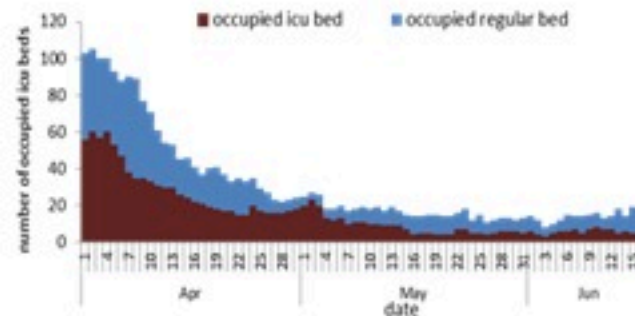

عدد الاسرة المستعملة

عدد الوفيات حسب اليوم

نسبة إيجابية الفحوصات (آخر 14 يوم)

نسبة الاماتة حسب العمر (%)

عدد الحالات حسب الاسبوع

المؤشرات الوبائية	خلال 7 أيام الأخيرة	خلال 14 يوم الأخيرة
عدد دخول المستشفى	3	8
نسبة دخول المستشفى لكل 100000	0.05	0.15
عدد الوفيات	8	17
نسبة الوفيات لكل 100000	0.15	0.32
نسبة إيجابية فحص PCR لكل مئة فحص	7%	6.3%
نسبة الحدوث المحلية لكل 100000	45	66
نسبة الفحوصات لكل 100000	630	1016
الاستشفاء (حالات جديدة و قديمة)	ليوم امس	% نسبة الاستعمال
الاسرة المستعملة	20	4%
اسرة العناية المركزة المستعملة (تنفس اصطناعي)	5 (1)	2%
الحالات الجديدة	ليوم قبل امس	التراكمي
وفيات جديدة	2	10452
حالات جديدة (ليوم قبل مس)	490	1103264
الخط الساخن	ليوم امس	التراكمي
اتصالات (1) 1787	187	422779
اتصالات 1214	433	729917

18 June 2022

COVID-19 surveillance

The report will focus in severe cases.

In past 7 days, 3 new admissions were reported (0.05/100000), and 8 deaths (0.15/100000). The ICU COVID-19 occupancy was 2% (5 beds over 223).

The PCR local positivity rate was 7%. The community transmission is at level 2.

COVID-19 hospital daily bed occupancy

COVID-19 daily deaths

COVID-19 PCR positivity rate

COVID-19 cases by week

COVID-19 case fatality by age (%)

	Past 7 days	Past 14 days
New hospital admissions	3	8
Admission rate /100000	0.05	0.15
New deaths	8	17
Mortality rate /100000	0.15	0.32
PCR positivity rate %	7%	6.3%
Local Incidence rate /100000	45	66
Testing rate /100000	630	1016
All admissions	Past day	% Occupancy
Occupied beds	20	4%
Occupied ICU beds	5 (1)	2%
New	Before yesterday	Cumulative
New deaths	2	10452
New cases	490	1103264
Hot line	Past day	Cumulative
1787 (1)	187	422779
1214	433	729917