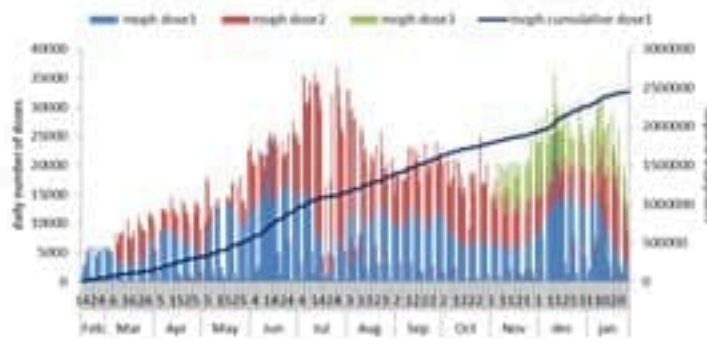

### استعمال اسرة كوفيد في المستشفيات حسب اليوم

COVID-19 Vaccination (source: Impact database)

### Number of doses: daily and cumulative

	Past day	Cumulative	Coverage (over population 12y+)
Registered	1794	3682550	67.6%
1 <sup>st</sup> dose	2146	2579109	47.3%
2 <sup>nd</sup> dose	6563	2133367	39.1%
3 <sup>rd</sup> dose	3415	430999	20.2%*