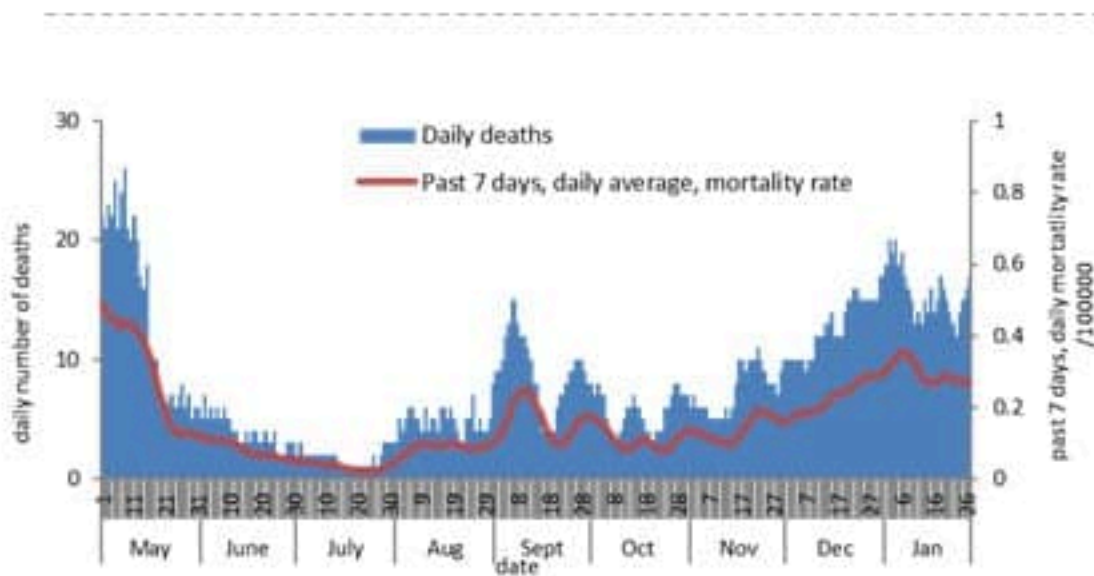

عدد الوفيات حسب ونسبة الوفيات لكل مئة ألف حسب اليوم
Deaths and mortality rate (per 100000) per day

جدول خصائص الوفيات
Distribution of deaths by age group

وجود امراض مزمنة او وضع صحي خاص Underlying conditions	نسبة الامتة % Case fatality %	عدد حالات الوفاة Number of deaths	الفئة العمرية Age group
		11	0-9
		17	10-19
		66	20-29
		174	30-39
		457	40-49
		1001	50-59
		1936	60-69
		2705	70-79
		3194	80+
8149	1.07	9561	Total المجموع