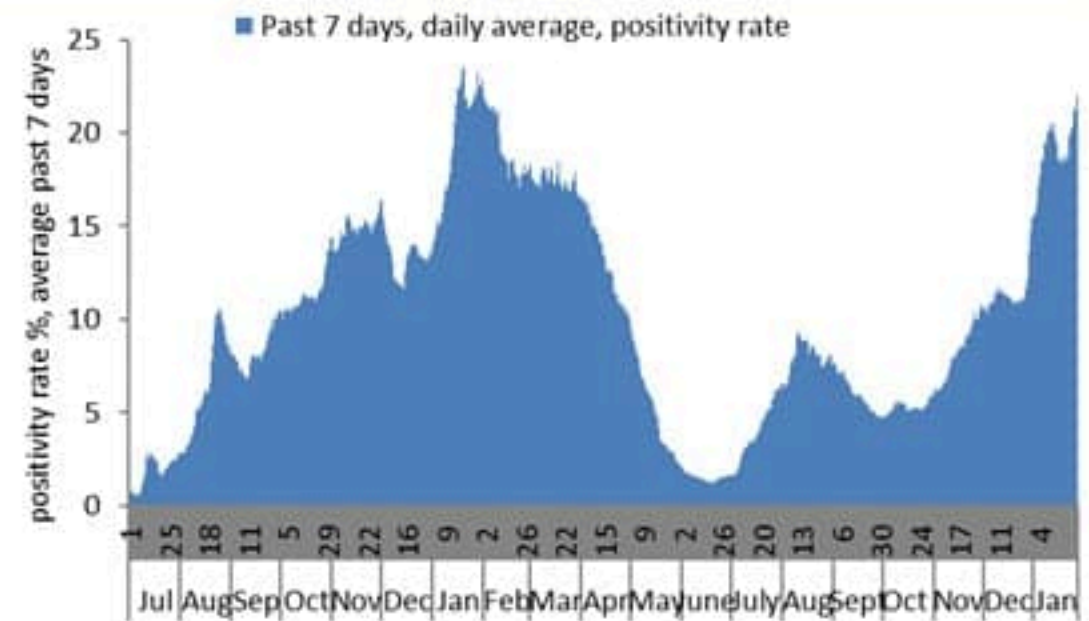

النسبة المئوية للفحوصات المحلية الإيجابية
Positivity rate (%)