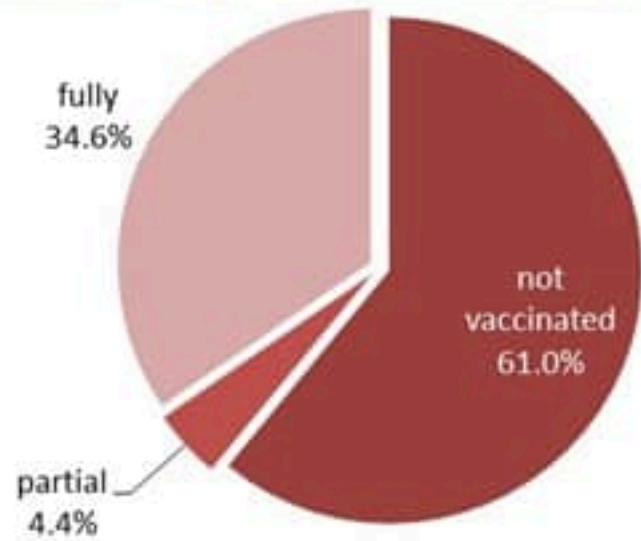

نسبة الوفيات لكل مئة ألف نسمة  
Mortality rate (/100000)

النسبة المئوية للفحوصات المحلية الإيجابية  
Positivity rate (%)

توزيع الحالات حسب المرض لـ 14 الأخريرة (%)  
Case distribution by severity for past 14 days (%)

توزيع الحالات حسب العمر لـ 14 الأخريرة  
Case distribution by age group, past 14 days

توزيع الحالات حسب الوضع التلقيحي لـ 14 الأخريرة (%)  
Case distribution by vaccination status for past 14 days (%)

نسبة الحدوث حسب العمر والاسبوع (لكل مئة الف نسمة)  
Age specific incidence rate by age group and week (/100000)