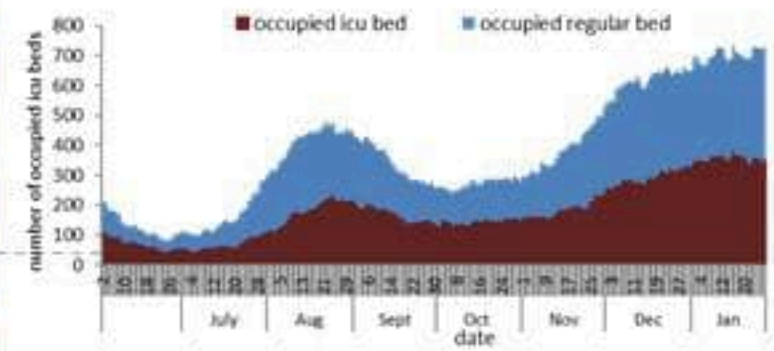

استعمال اسرة كوفيد في المستشفيات حسب اليوم