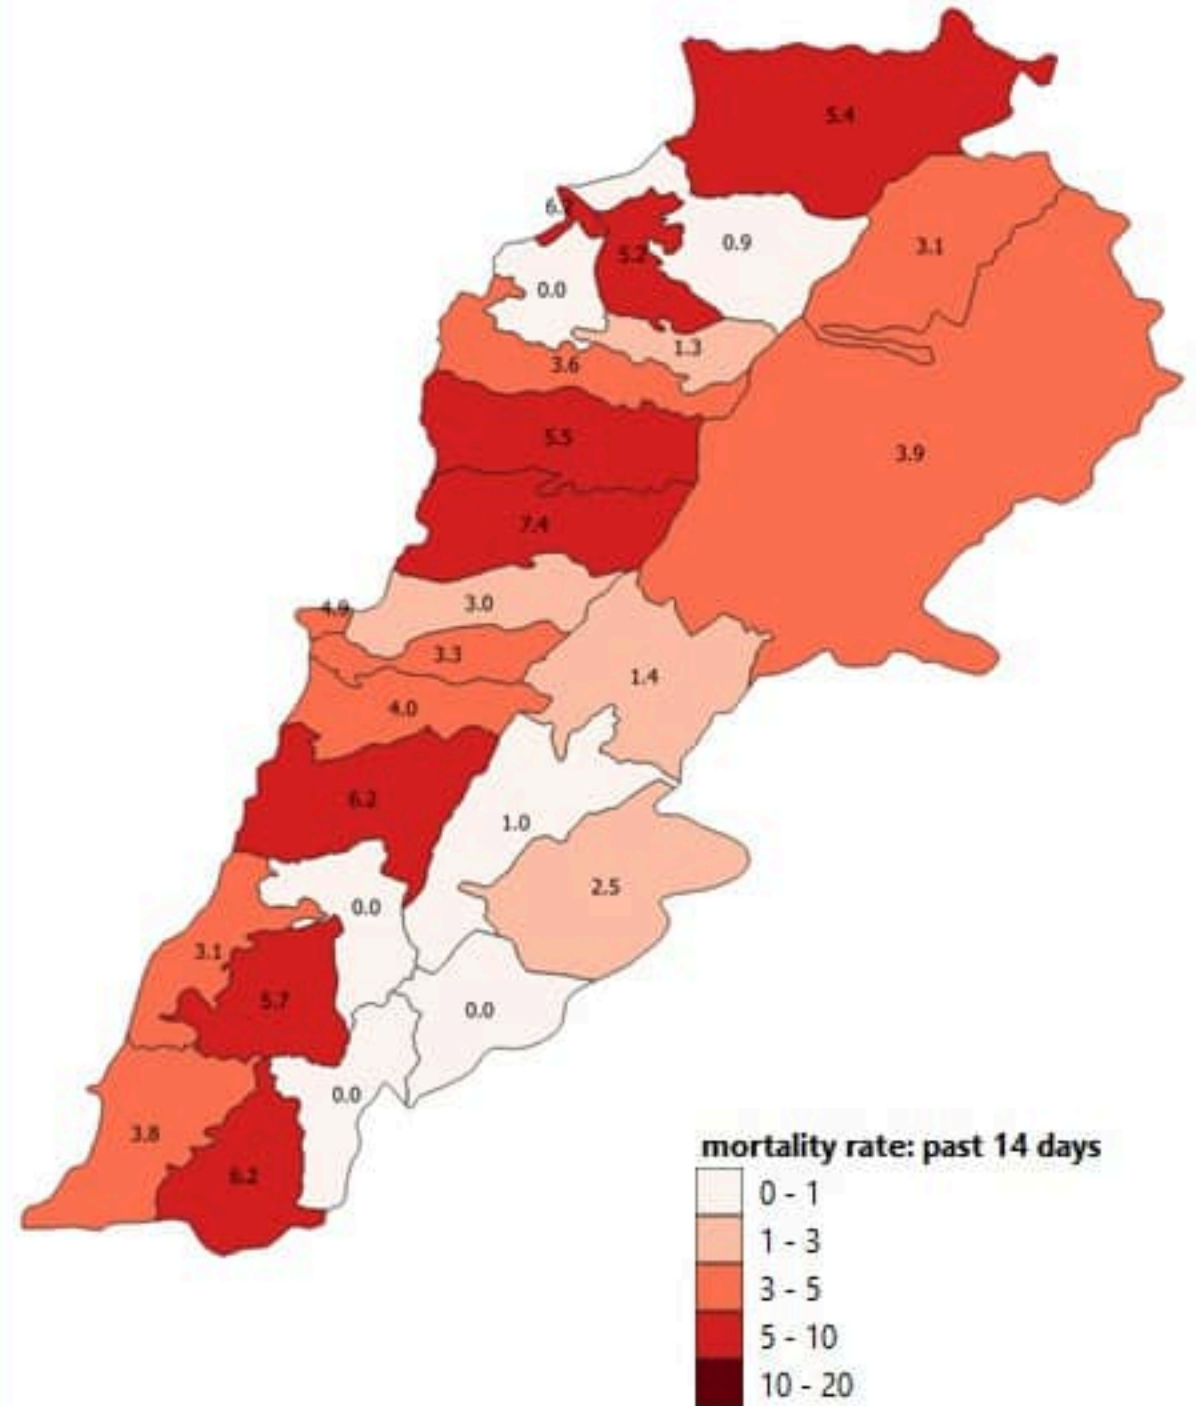

نسب الوفيات لـ 14 الأيام الماضية لكل مئة ألف نسمة
14-day mortality rate /100000