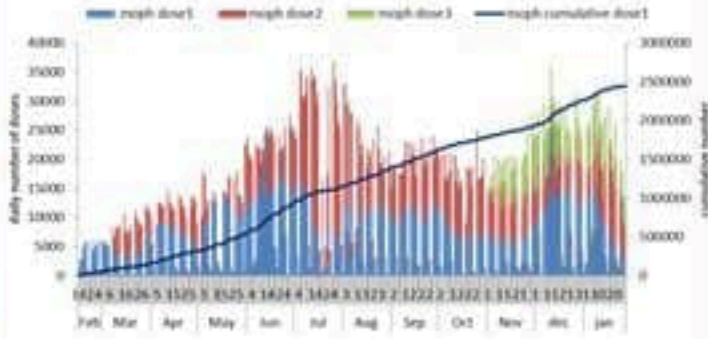

# ترصد عدوى الكوفيد 19 في لبنان

### عدد الجرعات حسب اليوم

التلقيح	ليوم امس	التراكمي	التغطية (على عدد السكان من عمر 12 سنة)
المسجلين	1794	3682550	67.6%
الجرعة (1)	2146	2579109	47.3%
الجرعة (2)	6563	2133367	39.1%
الجرعة (3)	3415	430999	20.2%*