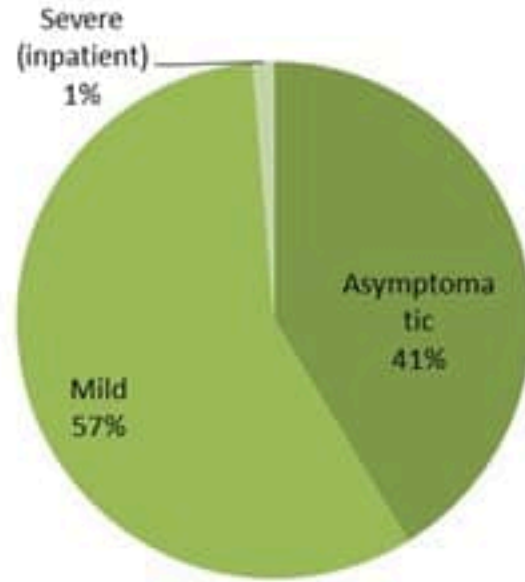

نسبة الحالات الجديدة لكل مئة الف نسمة خلال 14 يوم السابقة  
Incidence rate for the 14 days (/100000)

نسبة الحالات الجديدة لكل مئة ألف نسمة  
Incidence rate (/100000)

نسبة الفحوصات المحلية لكل مئة ألف نسمة  
Testing rate (/100000)

توزيع الحالات حسب العمر لـ 14 الأخريرة  
Case distribution by age group, past 14 days

توزيع الحالات حسب الوضع التلقيحي لـ 14 الأخريرة (%)  
Case distribution by vaccination status for past 14 days (%)

نسبة الحدوث حسب العمر والاسبوع (لكل مئة الف نسمة)  
Age specific incidence rate by age group and week (/100000)