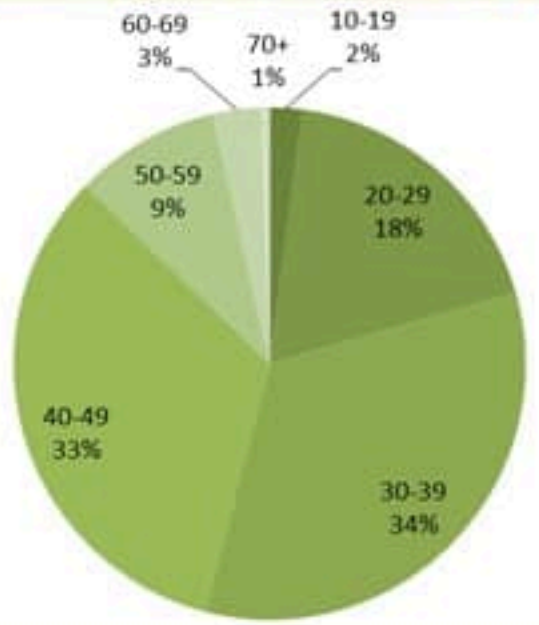

توزيع الاتصالات حسب عمر المتصل ليوم امس %
Distribution of calls by reason for past day %