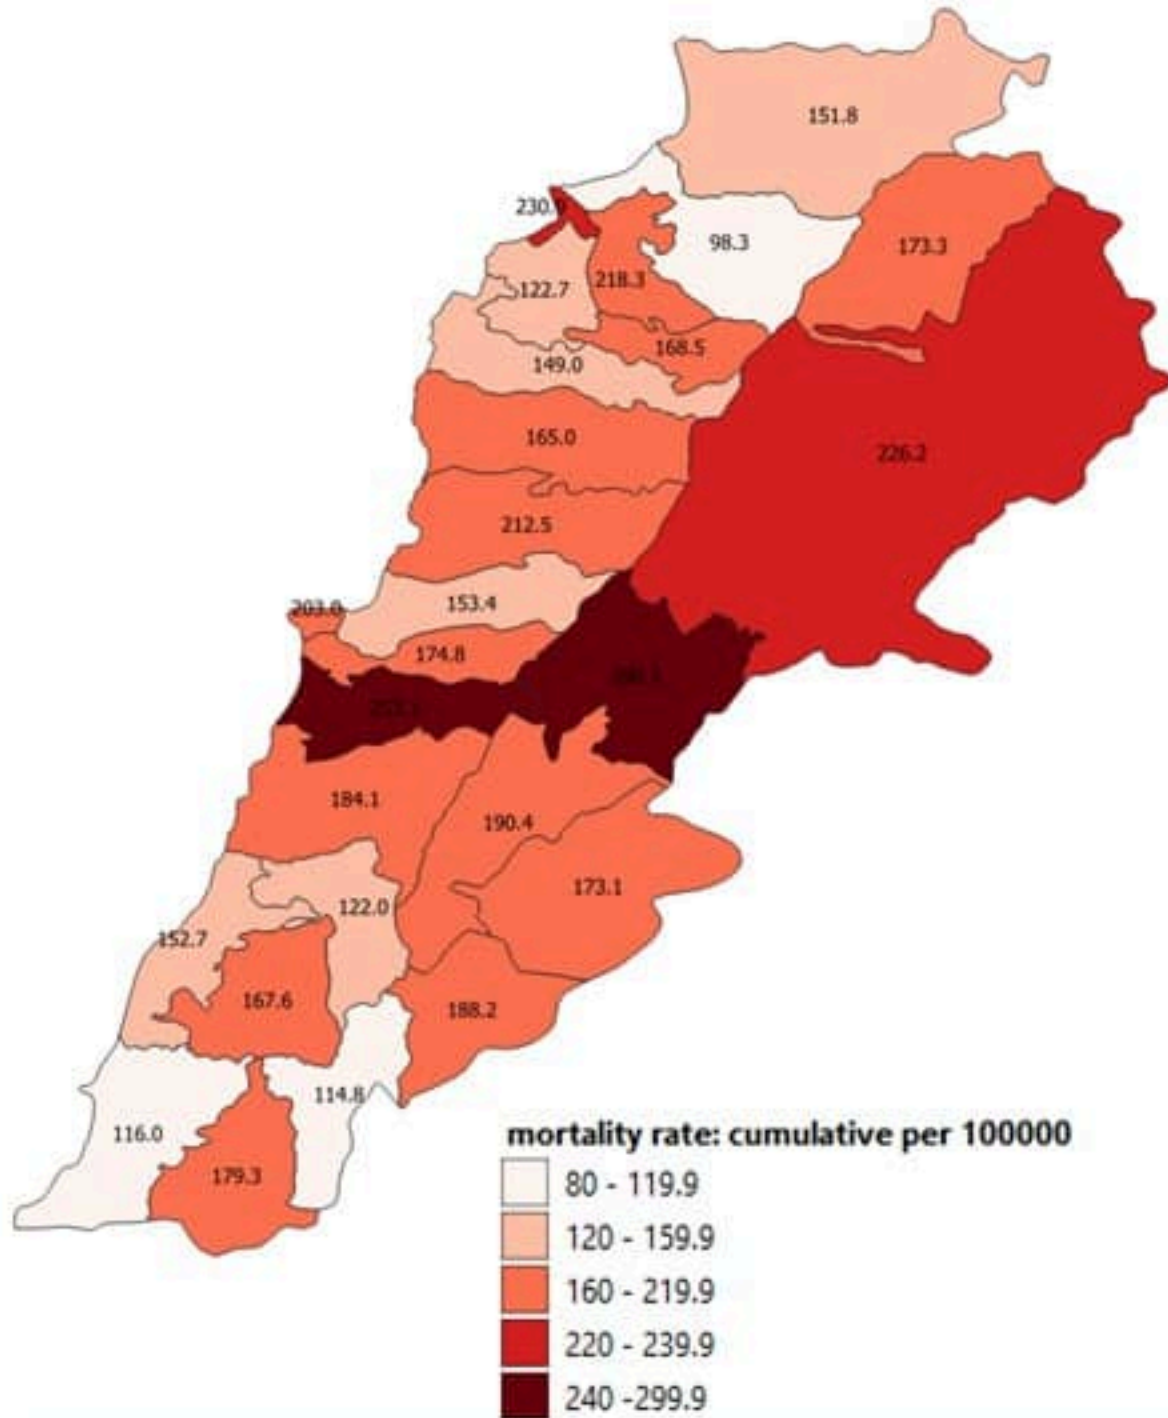

نسب الوفيات التراكمية لكل مئة ألف نسمة
Cumulative mortality rate /100000