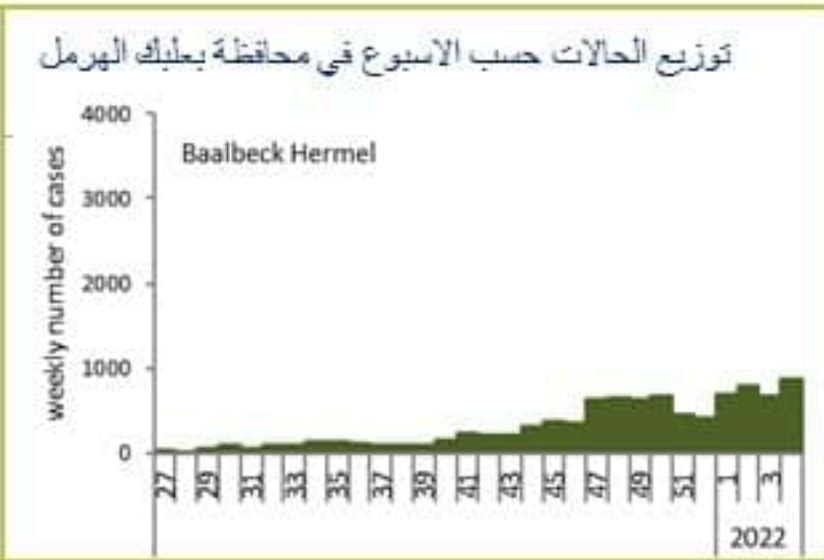

### COVID 19 hospital bed occupancy per day

caza	نسبة الوفيات / Mortality rate		نسبة الحدوث / Incidence rate		يوم امس / Past day				التراكمي / Cumulative						القضاء
	للتايام 14 الأخيره / Past 14 days	التراكمي / Cumulative	للتايام 14 الأخيره / Past 14 days	التراكمي / Cumulative	غير الوافده Local /	الوافده / Travel	الوفيات / Deaths	الحالات / Cases	الشفاء / Remission	الشفاء الزمني / Time remission	غير الوافده Local	الوافده / Travel	الوفيات / Deaths	الحالات / Cases	
	/100000	/100000	/100000	/100000											
Beirut	4.94	203	2465	18897	1,105	0	2	1,105	67,044	66,882	90,758	1,103	987	91,861	بيروت
Baabda	3.34	175	2290	20334	1,496	0	1	1,496	105,084	105,005	133,152	659	1,150	133,811	بعبدا
Metn	2.99	153	1787	16521	795	0	2	795	77,628	77,494	104,480	530	975	105,010	المتن
Chouf	6.20	184	1056	15442	262	0	0	262	27,673	27,649	32,214	165	386	32,379	الشوف
Aleyh	3.98	253	3067	29386	461	0	3	461	41,301	41,279	51,325	345	445	51,670	عاليه
Kesrwan	7.44	213	3133	22892	351	0	5	351	32,983	32,912	48,986	245	457	49,231	كسروان
Jbeil	5.47	165	1888	19712	141	0	0	141	15,657	15,609	21,526	91	181	21,617	جبيل
Tripoli	6.18	231	843	9627	477	0	0	477	26,867	26,847	32,462	270	785	32,732	طرابلس
Koura	1.34	169	1459	15733	93	0	0	93	8,961	8,950	11,675	88	126	11,763	الكوره
Zghorta	5.23	218	1230	18361	38	0	0	38	11,011	10,957	13,959	86	167	14,045	زعرنا
Batroun	3.63	149	1118	14813	37	0	0	37	5,736	5,722	8,124	27	82	8,151	البترون
Akkar	5.42	152	351	6844	126	0	1	126	18,603	18,550	21,371	84	476	21,455	حكار
Becharreh	0.00	123	518	7345	2	0	0	2	1,625	1,568	1,911	5	32	1,916	بشري
Minieh Danieh	0.93	98	286	4375	48	0	0	48	8,164	8,148	9,332	59	211	9,391	المدينة الصبية
Zahleh	1.37	290	607	15605	50	0	0	50	30,476	30,448	34,092	173	637	34,265	زحلة
West Bekaa	1.00	190	541	11149	37	0	0	37	10,109	10,106	11,121	61	191	11,182	البقاع الغربي
Baalbeck	3.86	226	582	13031	145	0	0	145	33,566	33,554	37,020	129	645	37,149	بعلبك
Hermel	3.07	173	318	6602	21	0	1	21	3,803	3,803	4,285	19	113	4,304	الهرمل
Rashaya	2.47	173	210	9470	2	0	0	2	3,546	3,545	3,814	15	70	3,829	راشيا
Saida	3.07	153	1323	13227	385	0	0	385	35,507	35,493	42,818	319	498	43,137	صيدا
Sour	3.78	116	1633	15110	580	0	1	580	41,946	41,927	51,488	463	399	51,951	صور
Jezzine	0.00	122	594	12368	12	0	0	12	3,432	3,428	3,943	11	39	3,954	جزين
Nabatieh	5.66	168	2633	24831	340	0	1	340	28,708	28,700	34,891	224	237	35,115	النبطية
Bint Jbeil	6.23	179	2051	19005	101	0	0	101	12,059	12,055	15,141	123	144	15,264	بنت جبيل
Marjeoun	0.00	115	1201	13063	54	0	0	54	6,752	6,749	8,154	39	72	8,193	مرجعيون
Hasbaya	0.00	188	444	10406	6	0	0	6	2,744	2,744	3,026	70	56	3,096	حاصبيا
Unspecified					784	167	0	951	48,557	48,555	51,460	12,167	0	63,627	غير التحق
<b>Lebanon</b>	<b>3.91</b>	<b>180</b>	<b>1721</b>	<b>16928</b>	<b>7949</b>	<b>167</b>	<b>17</b>	<b>8116</b>	<b>709542</b>	<b>708679</b>	<b>882528</b>	<b>17570</b>	<b>9561</b>	<b>900098</b>	<b>لبنان</b>