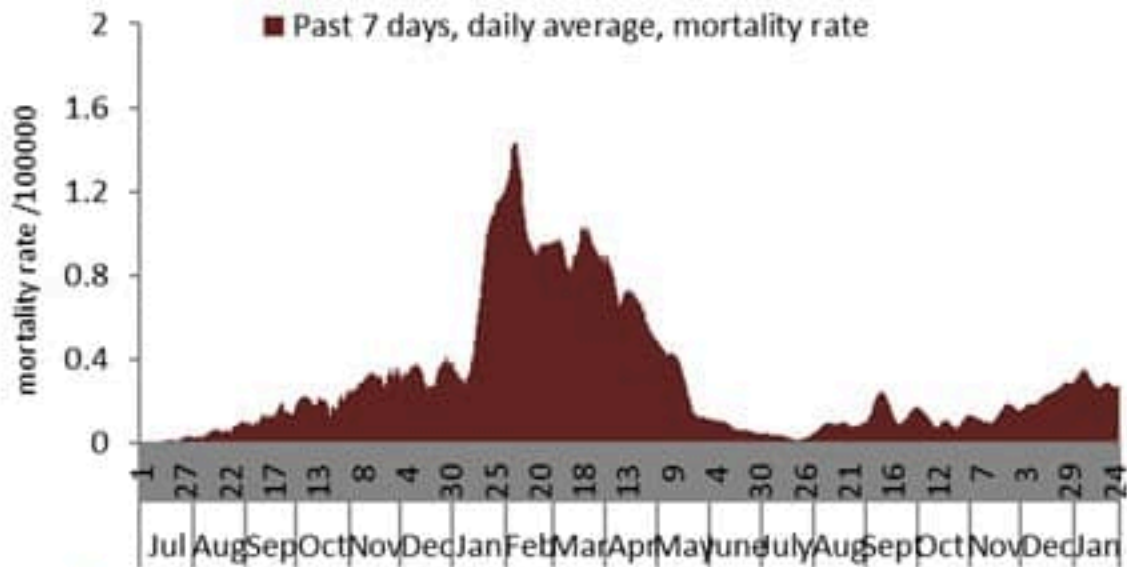

نسبة الوفيات لكل مئة ألف نسمة
Mortality rate (/100000)