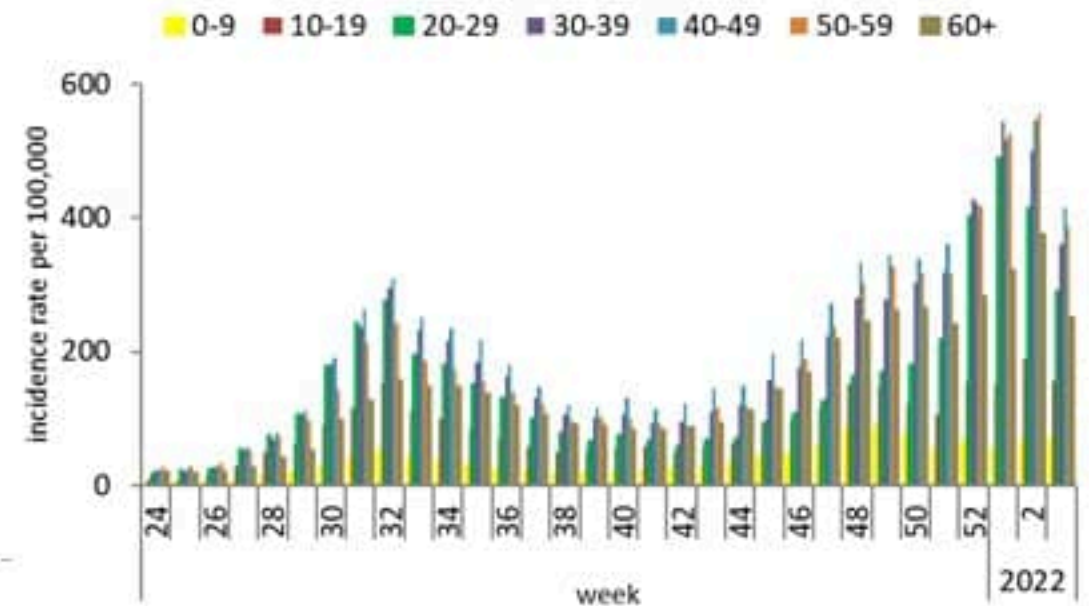

توزيع الحالات حسب العمر لـ 14 الأخريرة  
Case distribution by age group, past 14 days

توزيع الحالات حسب الوضع التلقيحي لـ 14 الأخريرة (%)  
Case distribution by vaccination status for past 14 days (%)

نسبة الحدوث حسب العمر والاسبوع (لكل مئة الف نسمة)  
Age specific incidence rate by age group and week (/100000)