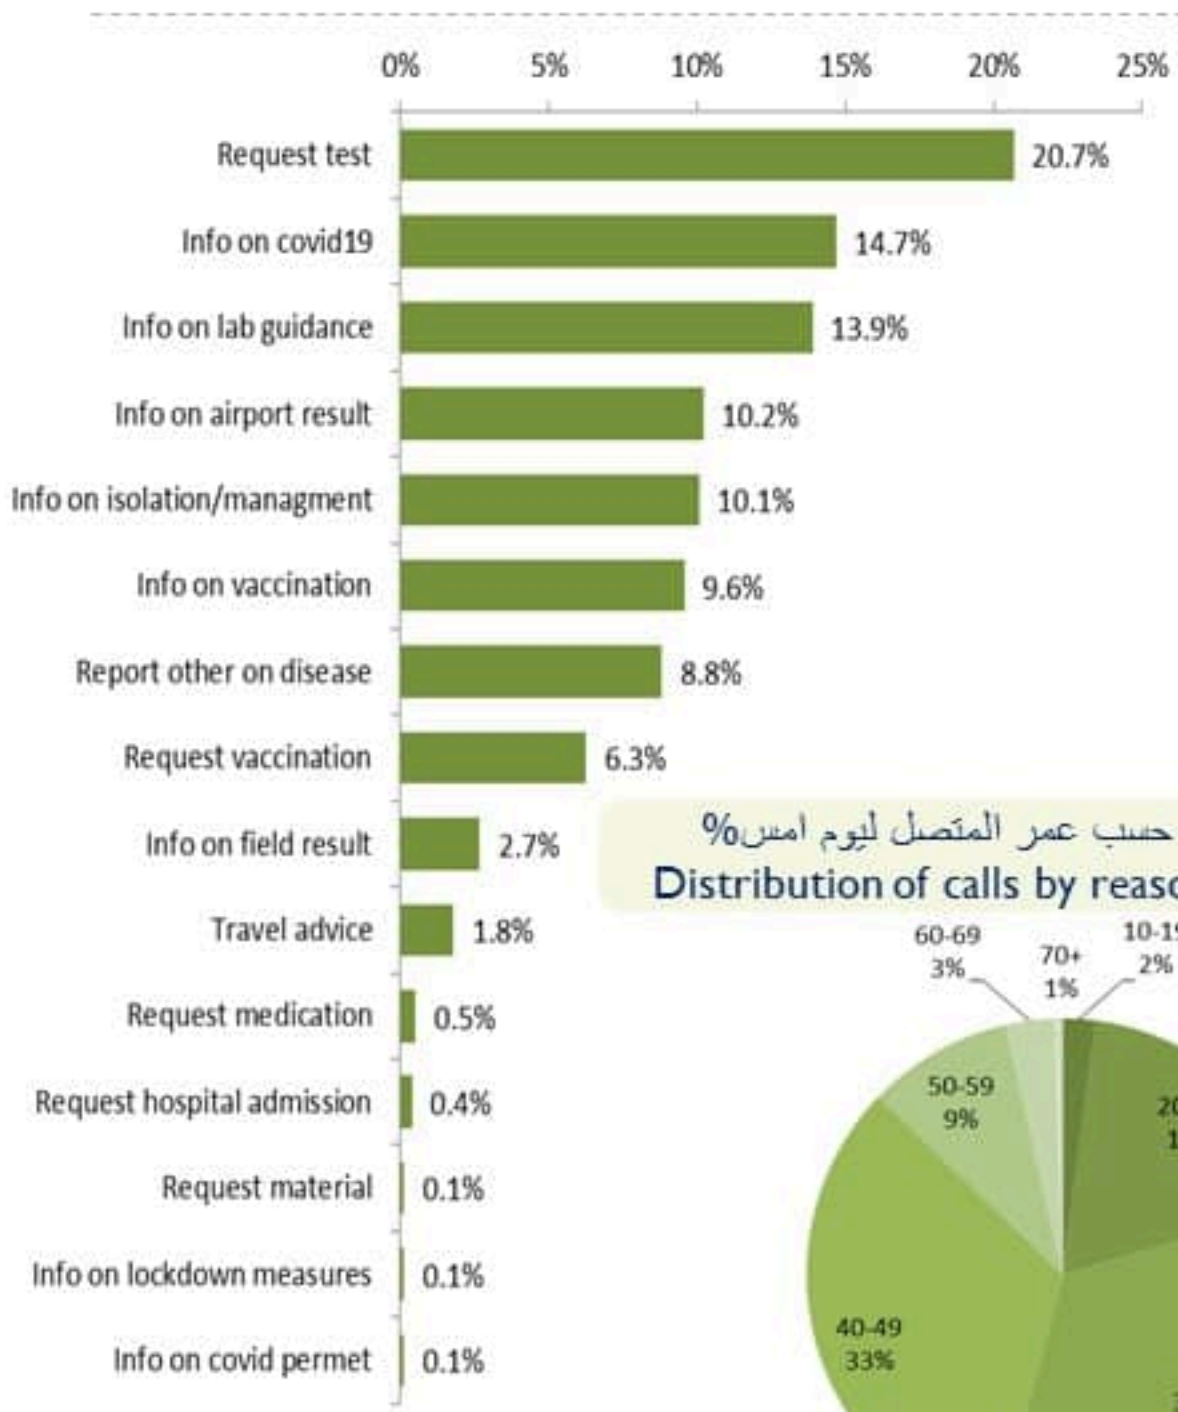

نسب الوفيات لـ 14 الأيام الماضية لكل مئة ألف نسمة  
14-day mortality rate /100000

توزيع الاتصالات حسب سبب الاتصال ليوم امس %  
Distribution of calls by reason of call for past day %

عدد الاتصالات المجاب عليها حسب اليوم  
Number of answered calls by day