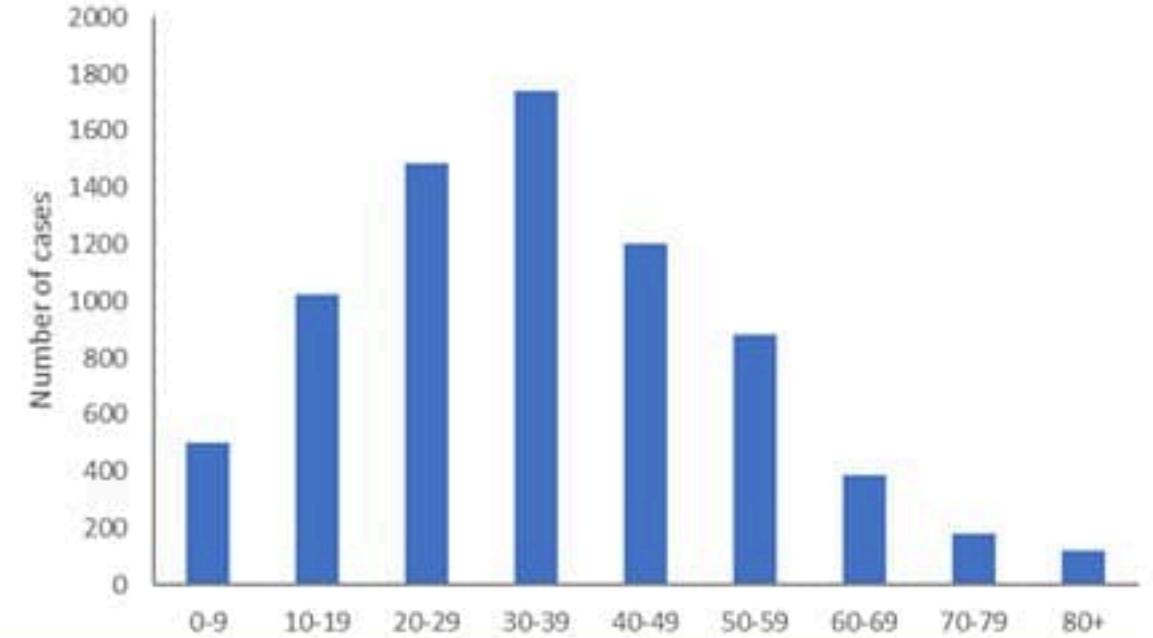

توزيع الحالات حسب العمر لـ 14 الأخريرة  
Case distribution by age group, past 14 days

توزيع الحالات حسب الوضع التلقيحي لـ 14 الأخريرة (%)  
Case distribution by vaccination status for past 14 days (%)

نسبة الحدوث حسب العمر والاسبوع (لكل مئة الف نسمة)  
Age specific incidence rate by age group and week (/100000)