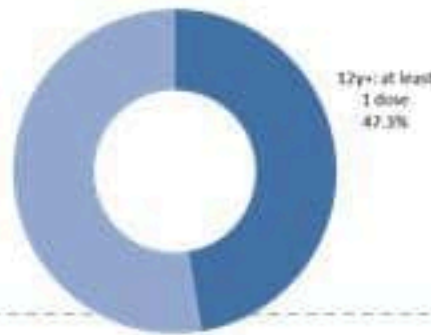

نسبة التغطية التلقيحية للجرعة الأولى