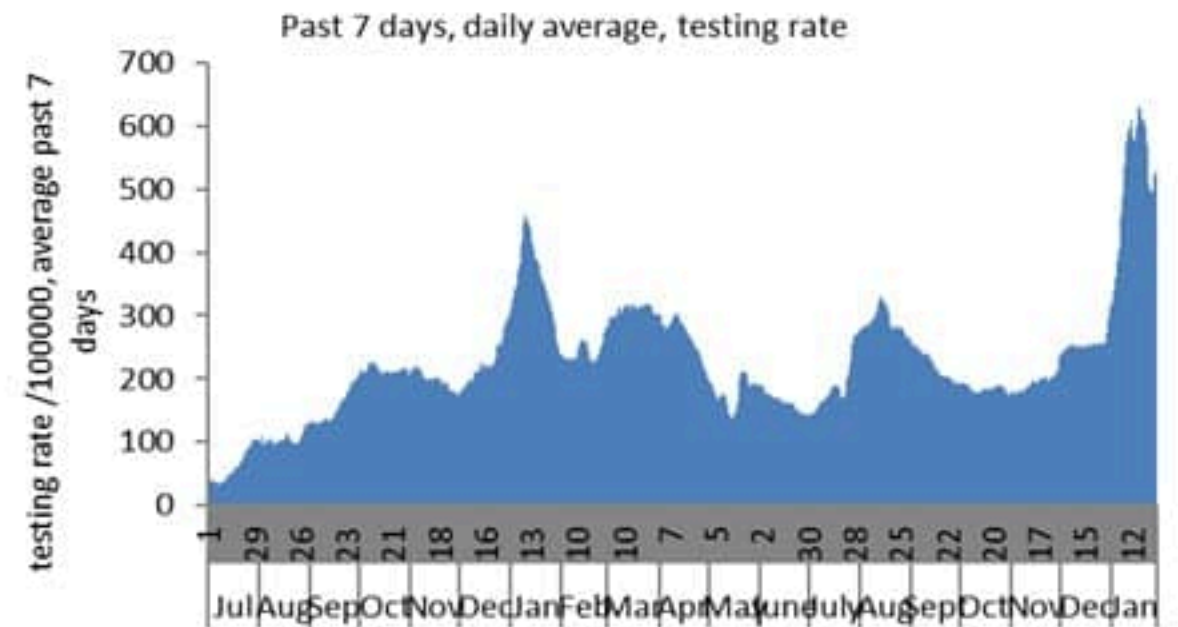

نسبة الحالات الجديدة لكل مئة الف نسمة خلال 14 يوم السابقة  
Incidence rate for the 14 days (/100000)

نسبة الحالات الجديدة لكل مئة ألف نسمة  
Incidence rate (/100000)

نسبة الفحوصات المحلية لكل مئة ألف نسمة  
Testing rate (/100000)