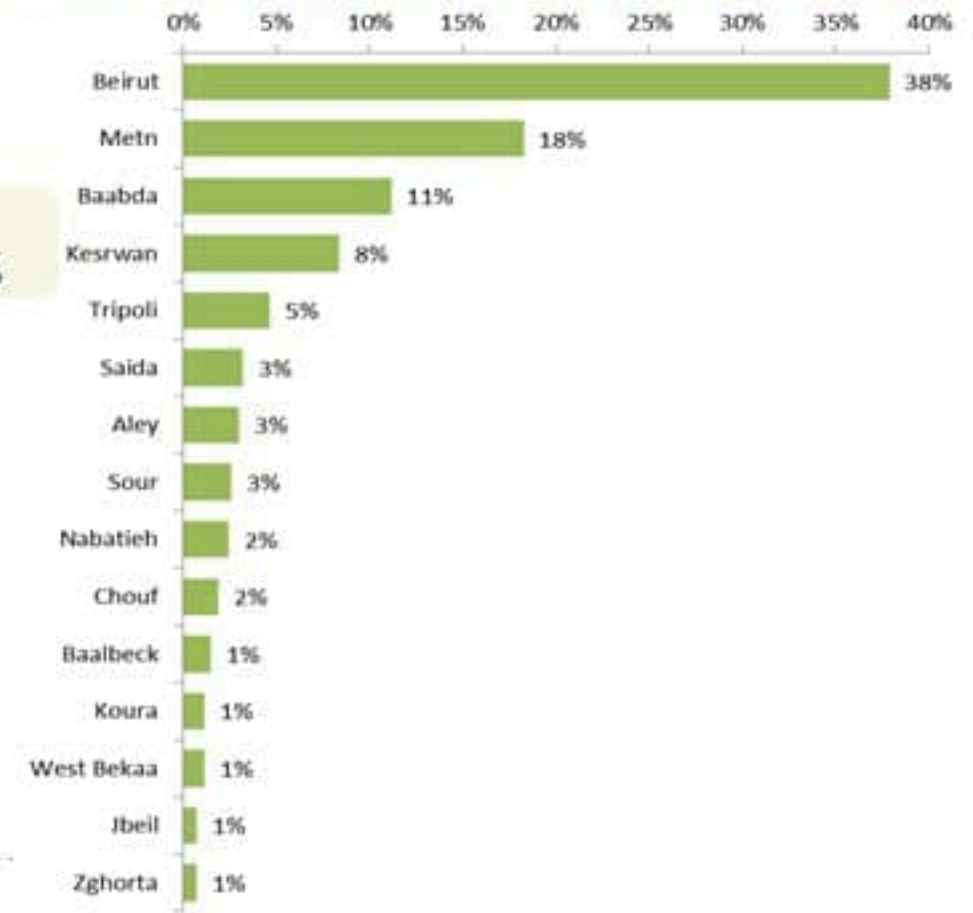

توزيع الاتصالات حسب قضاء السكن للمتصل ليوم امس %
Distribution of calls by caza of residence for past day %