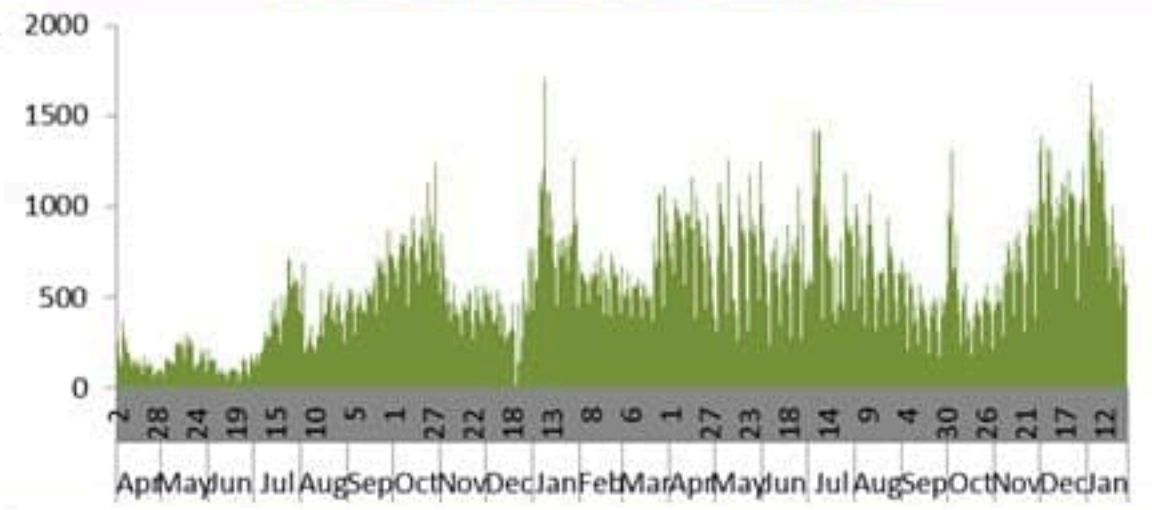

نسب الوفيات لـ 14 الأيام الماضية لكل مئة ألف نسمة  
14-day mortality rate /100000

توزيع الاتصالات حسب سبب الاتصال ليوم امس %  
Distribution of calls by reason of call for past day %

عدد الاتصالات المجاب عليها حسب اليوم  
Number of answered calls by day