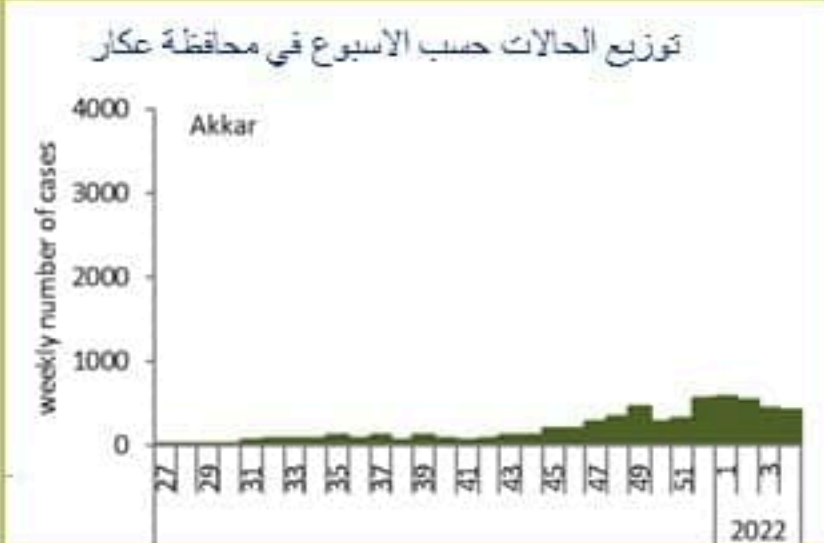

### COVID 19 hospital bed occupancy per day

caza	نسبة الوفيات / Mortality rate		نسبة الحدوث / Incidence rate		يوم امس / Past day				التراكمي / Cumulative						القضاء
	للتايام 14 الأخيره / Past 14 days	التراكمي / Cumulative	للتايام 14 الأخيره / Past 14 days	التراكمي / Cumulative	غير الوافده Local /	الوافده / Travel	الوفيات / Deaths	الحالات / Cases	الشفاء / Remission	الشفاء الزمني / Time remission	غير الوافده Local	الوافده / Travel	الوفيات / Deaths	الحالات / Cases	
	/100000	/100000	/100000	/100000											
Beirut	4.94	203	2465	18897	1,105	0	2	1,105	67,044	66,882	90,758	1,103	987	91,861	بيروت
Baabda	3.34	175	2290	20334	1,496	0	1	1,496	105,084	105,005	133,152	659	1,150	133,811	بعبدا
Metn	2.99	153	1787	16521	795	0	2	795	77,628	77,494	104,480	530	975	105,010	المتن
Chouf	6.20	184	1056	15442	262	0	0	262	27,673	27,649	32,214	165	386	32,379	الشوف
Aleyh	3.98	253	3067	29386	461	0	3	461	41,301	41,279	51,325	345	445	51,670	عاليه
Kesrwan	7.44	213	3133	22892	351	0	5	351	32,983	32,912	48,986	245	457	49,231	كسروان
Jbeil	5.47	165	1888	19712	141	0	0	141	15,657	15,609	21,526	91	181	21,617	جبيل
Tripoli	6.18	231	843	9627	477	0	0	477	26,867	26,847	32,462	270	785	32,732	طرابلس
Koura	1.34	169	1459	15733	93	0	0	93	8,961	8,950	11,675	88	126	11,763	الكوره
Zghorta	5.23	218	1230	18361	38	0	0	38	11,011	10,957	13,959	86	167	14,045	زعرنا
Batroun	3.63	149	1118	14813	37	0	0	37	5,736	5,722	8,124	27	82	8,151	البترون
Akkar	5.42	152	351	6844	126	0	1	126	18,603	18,550	21,371	84	476	21,455	حكار
Becharreh	0.00	123	518	7345	2	0	0	2	1,625	1,568	1,911	5	32	1,916	بشري
Minieh Danieh	0.93	98	286	4375	48	0	0	48	8,164	8,148	9,332	59	211	9,391	المدينة الصبية
Zahleh	1.37	290	607	15605	50	0	0	50	30,476	30,448	34,092	173	637	34,265	زحلة
West Bekaa	1.00	190	541	11149	37	0	0	37	10,109	10,106	11,121	61	191	11,182	البقاع الغربي
Baalbeck	3.86	226	582	13031	145	0	0	145	33,566	33,554	37,020	129	645	37,149	بعلبك
Hermel	3.07	173	318	6602	21	0	1	21	3,803	3,803	4,285	19	113	4,304	الهرمل
Rashaya	2.47	173	210	9470	2	0	0	2	3,546	3,545	3,814	15	70	3,829	راشيا
Saida	3.07	153	1323	13227	385	0	0	385	35,507	35,493	42,818	319	498	43,137	صيدا
Sour	3.78	116	1633	15110	580	0	1	580	41,946	41,927	51,488	463	399	51,951	صور
Jezzine	0.00	122	594	12368	12	0	0	12	3,432	3,428	3,943	11	39	3,954	جزين
Nabatieh	5.66	168	2633	24831	340	0	1	340	28,708	28,700	34,891	224	237	35,115	النبطية
Bint Jbeil	6.23	179	2051	19005	101	0	0	101	12,059	12,055	15,141	123	144	15,264	بنت جبيل
Marjeoun	0.00	115	1201	13063	54	0	0	54	6,752	6,749	8,154	39	72	8,193	مرجعيون
Hasbaya	0.00	188	444	10406	6	0	0	6	2,744	2,744	3,026	70	56	3,096	حاصبيا
Unspecified					784	167	0	951	48,557	48,555	51,460	12,167	0	63,627	غير التحق
<b>Lebanon</b>	<b>3.91</b>	<b>180</b>	<b>1721</b>	<b>16928</b>	<b>7949</b>	<b>167</b>	<b>17</b>	<b>8116</b>	<b>709542</b>	<b>708679</b>	<b>882528</b>	<b>17570</b>	<b>9561</b>	<b>900098</b>	<b>لبنان</b>