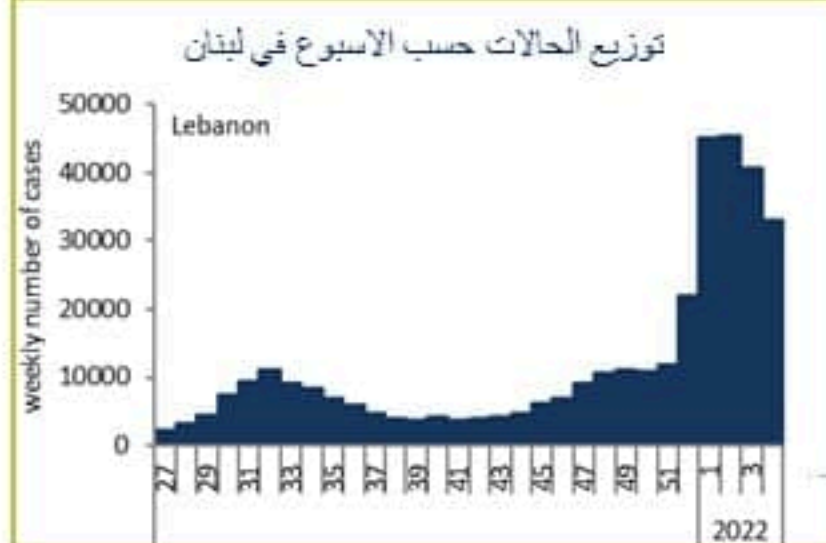

### COVID 19 hospital bed occupancy per day

caza	نسبة الوفيات / Mortality rate		نسبة الحدوث / Incidence rate		يوم امس / Past day				التراكمي / Cumulative						القضاء
	للتايام 14 الأخيره / Past 14 days	التراكمي / Cumulative	للتايام 14 الأخيره / Past 14 days	التراكمي / Cumulative	غير الوافده Local /	الوافده / Travel	الوفيات / Deaths	الحالات / Cases	الشفاء / Remission	الشفاء الزمني / Time remission	غير الوافده Local	الوافده / Travel	الوفيات / Deaths	الحالات / Cases	
	/100000	/100000	/100000	/100000											
Beirut	4.94	203	2465	18897	1,105	0	2	1,105	67,044	66,882	90,758	1,103	987	91,861	بيروت
Baabda	3.34	175	2290	20334	1,496	0	1	1,496	105,084	105,005	133,152	659	1,150	133,811	بعبدا
Metn	2.99	153	1787	16521	795	0	2	795	77,628	77,494	104,480	530	975	105,010	المتن
Chouf	6.20	184	1056	15442	262	0	0	262	27,673	27,649	32,214	165	386	32,379	الشوف
Aleyh	3.98	253	3067	29386	461	0	3	461	41,301	41,279	51,325	345	445	51,670	عاليه
Kesrwan	7.44	213	3133	22892	351	0	5	351	32,983	32,912	48,986	245	457	49,231	كسروان
Jbeil	5.47	165	1888	19712	141	0	0	141	15,657	15,609	21,526	91	181	21,617	جبيل
Tripoli	6.18	231	843	9627	477	0	0	477	26,867	26,847	32,462	270	785	32,732	طرابلس
Koura	1.34	169	1459	15733	93	0	0	93	8,961	8,950	11,675	88	126	11,763	الكوره
Zghorta	5.23	218	1230	18361	38	0	0	38	11,011	10,957	13,959	86	167	14,045	زعرنا
Batroun	3.63	149	1118	14813	37	0	0	37	5,736	5,722	8,124	27	82	8,151	البترون
Akkar	5.42	152	351	6844	126	0	1	126	18,603	18,550	21,371	84	476	21,455	حكار
Becharreh	0.00	123	518	7345	2	0	0	2	1,625	1,568	1,911	5	32	1,916	بشري
Minieh Danieh	0.93	98	286	4375	48	0	0	48	8,164	8,148	9,332	59	211	9,391	المدينة الصبية
Zahleh	1.37	290	607	15605	50	0	0	50	30,476	30,448	34,092	173	637	34,265	زحلة
West Bekaa	1.00	190	541	11149	37	0	0	37	10,109	10,106	11,121	61	191	11,182	البقاع الغربي
Baalbeck	3.86	226	582	13031	145	0	0	145	33,566	33,554	37,020	129	645	37,149	بعلبك
Hermel	3.07	173	318	6602	21	0	1	21	3,803	3,803	4,285	19	113	4,304	الهرمل
Rashaya	2.47	173	210	9470	2	0	0	2	3,546	3,545	3,814	15	70	3,829	راشيا
Saida	3.07	153	1323	13227	385	0	0	385	35,507	35,493	42,818	319	498	43,137	صيدا
Sour	3.78	116	1633	15110	580	0	1	580	41,946	41,927	51,488	463	399	51,951	صور
Jezzine	0.00	122	594	12368	12	0	0	12	3,432	3,428	3,943	11	39	3,954	جزين
Nabatieh	5.66	168	2633	24831	340	0	1	340	28,708	28,700	34,891	224	237	35,115	النبطية
Bint Jbeil	6.23	179	2051	19005	101	0	0	101	12,059	12,055	15,141	123	144	15,264	بنت جبيل
Marjeoun	0.00	115	1201	13063	54	0	0	54	6,752	6,749	8,154	39	72	8,193	مرجعيون
Hasbaya	0.00	188	444	10406	6	0	0	6	2,744	2,744	3,026	70	56	3,096	حاصبيا
Unspecified					784	167	0	951	48,557	48,555	51,460	12,167	0	63,627	غير التحق
<b>Lebanon</b>	<b>3.91</b>	<b>180</b>	<b>1721</b>	<b>16928</b>	<b>7949</b>	<b>167</b>	<b>17</b>	<b>8116</b>	<b>709542</b>	<b>708679</b>	<b>882528</b>	<b>17570</b>	<b>9561</b>	<b>900098</b>	<b>لبنان</b>