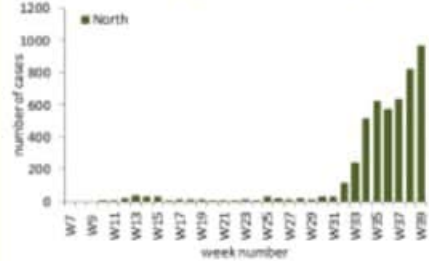

توزيع الحالات حسب الاسبوع في محافظة بيروت

توزيع الحالات حسب الاسبوع في محافظة البقاع

توزيع الحالات حسب الاسبوع في محافظة بعلبك الهرمل

توزيع الحالات حسب الاسبوع في محافظة الشمال

توزيع الحالات حسب الاسبوع في محافظة الجنوب