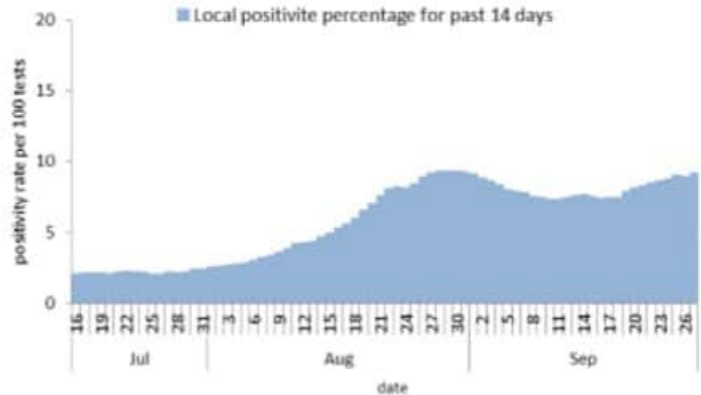

توزيع الحالات حسب الاسبوع في محافظة جبل لبنان

توزيع الحالات حسب الاسبوع في لبنان

توزيع الحالات حسب الاسبوع في محافظة النبطية

توزيع الحالات حسب الاسبوع في محافظة عكار

المصادر: بر رفيق الحريري الجامعي الحكومي والمركز الوطني للتقويم، مختبر الكروية، بر طرابلس الحكومي، بر الزوعد، بر الجامعة الاميريكية، بر موحال، بر رزق، مختبر مبريد، بر مدينة المعونات، بر العسكري، بر الرسول الأعظم، بر حمود، بر الواس الهراوي الحكومي، مختبر الهادي، مختبر المشرف، بر جبل لبنان، مختبر ابونفي، مختبر مركز الأخياد، بر فوح كسروان، مختبر ترانسيميديكال، بر اللبناني الجينومي، بر عبد الله الراسي الحكومي، بر راجب حوب، بر لبنان الحكومي، بر هيكال، بر سان جورج السعداء، بر عين زينة، بر بعلبك، بر المنطوق، مختبر براجواي، بر بعلبك الحكومي، بر دار الأمل، مختبر عطفي بولس، بر القاعد، بر العنلا، مختبر مركز العناية العامة، بر خوري العام (زحلة)، مركز الاستشفائي الشمالي، مختبر الجامعة اللبنانية فرع طرابلس، مختبر الجامعة اللبنانية فرع البنت

نسبة الحالات الجديدة لكل مئة الف نسمة خلال 14 يوم السابقة
Incidence rate for the past 14 days (/100000)

نسبة الفحوصات المحلية لكل مئة الف نسمة خلال 14 يوم السابقة
Testing rate for the past 14 days (/100000)

نسبة الوفيات لكل مئة الف نسمة خلال 14 يوم السابقة
Mortality rate for the past 14 days (/100000)

النسبة المئوية للمحلية للفحوصات الإيجابية خلال 14 يوم السابقة
Positivity rate for the past 14 days (/100000)