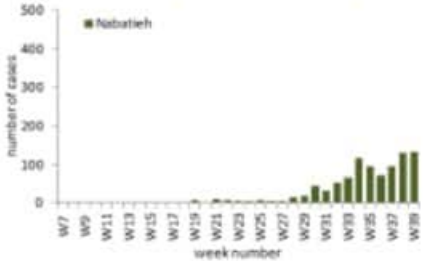

توزيع الحالات حسب الاسبوع في محافظة النبطية