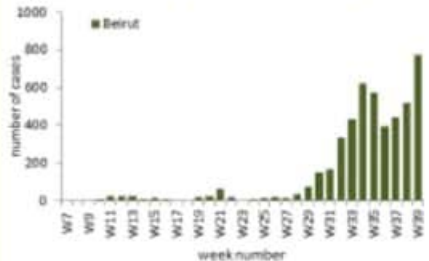

توزيع الحالات حسب الاسبوع في محافظة بيروت