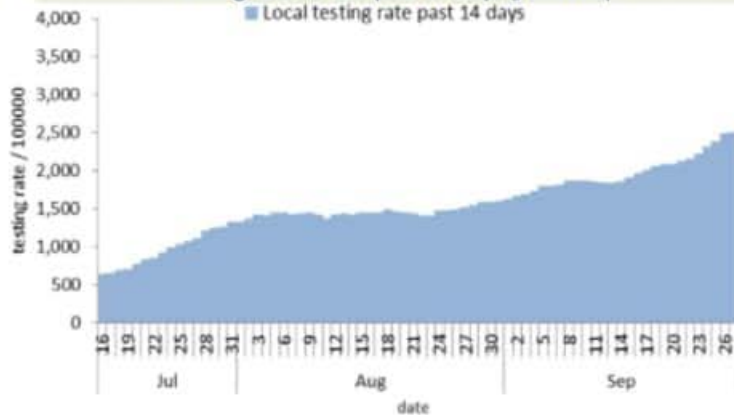

توزيع الحالات حسب الاسبوع في محافظة جبل لبنان

توزيع الحالات حسب الاسبوع في لبنان

توزيع الحالات حسب الاسبوع في محافظة النبطية

توزيع الحالات حسب الاسبوع في محافظة عكار

المصادر: بر رفيق الحريري الجامعي الحكومي والمركز الوطني للتقويم، مختبر الكروية، بر طرابلس الحكومي، بر الزوعد، بر الجامعة الاميريكية، بر موحال، بر رزق، مختبر مبريد، بر مدينة المعونات، بر العسكري، بر الرسول الأعظم، بر حمود، بر الواس الهراوي الحكومي، مختبر الهادي، مختبر المشرف، بر جبل لبنان، مختبر ابونفي، مختبر مركز الأخياد، بر فوح كسروان، مختبر ترانسيميديكال، بر اللبناني الجينومي، بر عبد الله الراسي الحكومي، بر راجب حوب، بر لبنان الحكومي، بر هيكال، بر سان جورج السعداء، بر عين زينة، بر بعلبك، بر المنطوق، مختبر براجواي، بر بعلبك الحكومي، بر دار الأمل، مختبر عطفي بولس، بر القاعد، بر العنلا، مختبر مركز العناية العامة، بر خوري العام (زحلة)، مركز الاستشفائي الشمالي، مختبر الجامعة اللبنانية فرع طرابلس، مختبر الجامعة اللبنانية فرع البنت

نسبة الحالات الجديدة لكل مئة الف نسمة خلال 14 يوم السابقة
Incidence rate for the past 14 days (/100000)

نسبة الفحوصات المحلية لكل مئة الف نسمة خلال 14 يوم السابقة
Testing rate for the past 14 days (/100000)