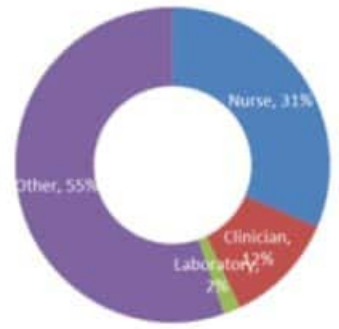

351 حالة وفاة / Deaths

جدول خصائص الوفيات
Distribution of deaths by age group

نسبة الامائة %	عدد حالات الوفاة	
0.14	1	دون 10 سنوات
0.05	1	من 10 الى 19 سنة
0.05	3	من 20 الى 29 سنة
0.17	9	من 30 الى 39 سنة
0.53	19	من 40 الى 49 سنة
1.45	42	من 50 الى 59 سنة
3.95	68	من 60 الى 69 سنة
10.08	101	من 70 الى 79 سنة
20.15	107	من 80 سنة وما فوق
0.94	351	المجموع

توزيع حالات القطاع الصحي حسب المهنة (النسب المئوية)
Distribution of health care professionals cases by profession