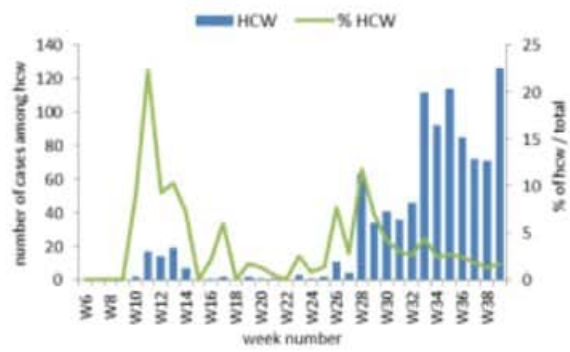

980 حالة في القطاع الصحي / Healthcare professionals

حالات القطاع الصحي (العند الاسبوعي والنسبة المئوية على كافة الحالات)
Distribution of healthcare professional cases by week