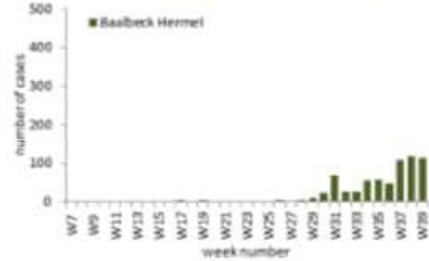

توزيع الحالات حسب الاسبوع في محافظة بعلبك الهرمل