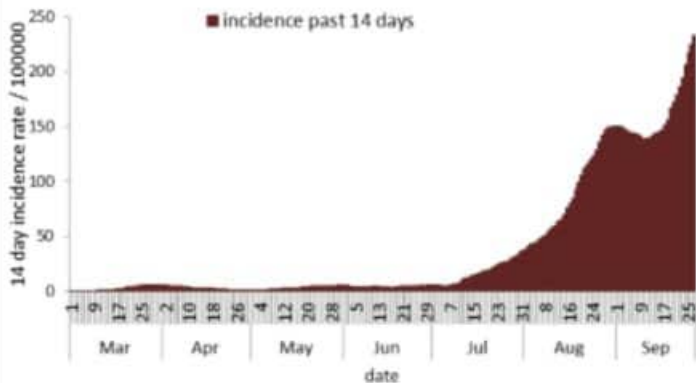

توزيع الحالات حسب الاسبوع في محافظة بيروت

توزيع الحالات حسب الاسبوع في محافظة البقاع

توزيع الحالات حسب الاسبوع في محافظة بعلبك الهرمل

توزيع الحالات حسب الاسبوع في محافظة الشمال

توزيع الحالات حسب الاسبوع في محافظة الجنوب

توزيع الحالات حسب الاسبوع في محافظة جبل لبنان

توزيع الحالات حسب الاسبوع في لبنان

توزيع الحالات حسب الاسبوع في محافظة النبطية

توزيع الحالات حسب الاسبوع في محافظة عكار

المصادر: بر رفيق الحريري الجامعي الحكومي والمركز الوطني للتقويم، مختبر الكروية، بر طرابلس الحكومي، بر الزوعد، بر الجامعة الاميريكية، بر موحال، بر رزق، مختبر مبريد، بر مدينة المعونات، بر العسكري، بر الرسول الأعظم، بر حمود، بر الواس الهراوي الحكومي، مختبر الهادي، مختبر المشرف، بر جبل لبنان، مختبر ابونفي، مختبر مركز الأخياد، بر فوح كسروان، مختبر ترانسيميديكال، بر اللبناني الجينومي، بر عبد الله الراسي الحكومي، بر راجب حوب، بر لبنان الحكومي، بر هيكال، بر سان جورج السعداء، بر عين زينة، بر بعلبك، بر المنطوق، مختبر براجواي، بر بعلبك الحكومي، بر دار الأمل، مختبر عطفي بولس، بر القاعد، بر العنلا، مختبر مركز العناية العامة، بر خوري العام (زحلة)، مركز الاستشفائي الشمالي، مختبر الجامعة اللبنانية فرع طرابلس، مختبر الجامعة اللبنانية فرع البنت

نسبة الحالات الجديدة لكل مئة الف نسمة خلال 14 يوم السابقة
Incidence rate for the past 14 days (/100000)

نسبة الفحوصات المحلية لكل مئة الف نسمة خلال 14 يوم السابقة
Testing rate for the past 14 days (/100000)