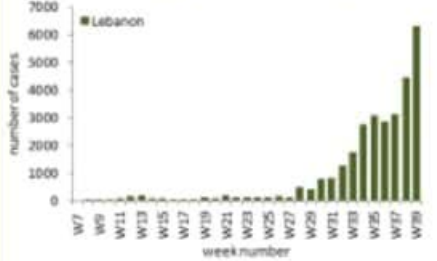

توزيع الحالات حسب الاسبوع في لبنان