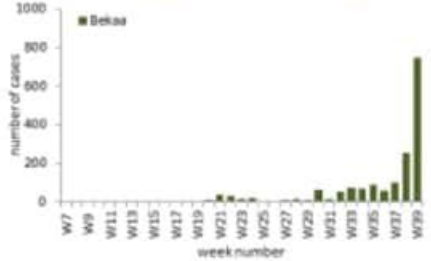

توزيع الحالات حسب الاسبوع في محافظة البقاع