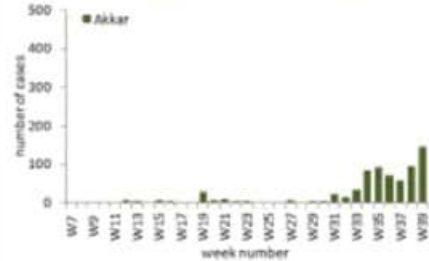

توزيع الحالات حسب الاسبوع في محافظة بيروت

توزيع الحالات حسب الاسبوع في محافظة البقاع

توزيع الحالات حسب الاسبوع في محافظة بعلبك الهرمل

توزيع الحالات حسب الاسبوع في محافظة الشمال

توزيع الحالات حسب الاسبوع في محافظة الجنوب

توزيع الحالات حسب الاسبوع في محافظة جبل لبنان

توزيع الحالات حسب الاسبوع في لبنان

توزيع الحالات حسب الاسبوع في محافظة النبطية

توزيع الحالات حسب الاسبوع في محافظة عكار

المصادر: بر رفيق الحريري الجامعي الحكومي والمركز الوطني للتقويم، مختبر الكروية، بر طرابلس الحكومي، بر الزوعد، بر الجامعة الاميريكية، بر موحال، بر رزق، مختبر مبريد، بر مدينة المعونات، بر العسكري، بر الرسول الأعظم، بر حمود، بر الواس الهراوي الحكومي، مختبر الهادي، مختبر المشرف، بر جبل لبنان، مختبر ابونفي، مختبر مركز الأخياد، بر فوح كسروان، مختبر ترانسيميديكال، بر اللبناني الجينومي، بر عبد الله الراسي الحكومي، بر راجب حوب، بر لبنان الحكومي، بر هيكال، بر سان جورج السعداء، بر عين زينة، بر بعلبك، بر المنطوق، مختبر براجواي، بر بعلبك الحكومي، بر دار الأمل، مختبر عطفي بولس، بر القاعد، بر العنلا، مختبر مركز العناية العامة، بر خوري العام (زحلة)، مركز الاستشفائي الشمالي، مختبر الجامعة اللبنانية فرع طرابلس، مختبر الجامعة اللبنانية فرع البنت

نسبة الحالات الجديدة لكل مئة الف نسمة خلال 14 يوم السابقة
Incidence rate for the past 14 days (/100000)

نسبة الفحوصات المحلية لكل مئة الف نسمة خلال 14 يوم السابقة
Testing rate for the past 14 days (/100000)