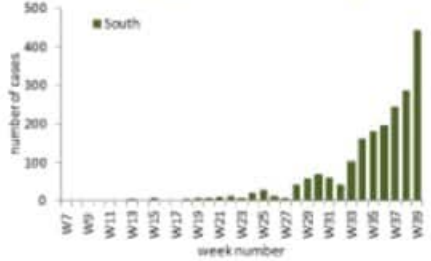

توزيع الحالات حسب الاسبوع في محافظة بيروت

توزيع الحالات حسب الاسبوع في محافظة البقاع

توزيع الحالات حسب الاسبوع في محافظة بعلبك الهرمل

توزيع الحالات حسب الاسبوع في محافظة الشمال

توزيع الحالات حسب الاسبوع في محافظة الجنوب