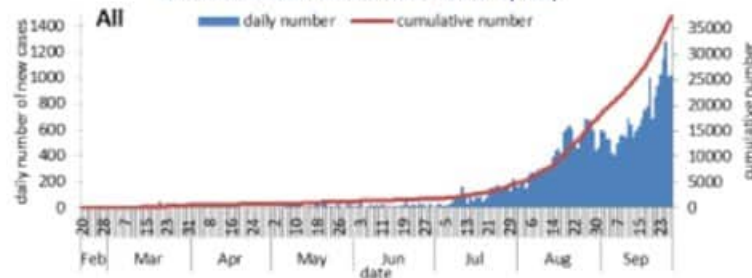

خلال 24 ساعة المنصرمة

عدد الحالات المثبتة في لبنان **37258**

عدد الحالات المثبتة المحلية (مع تحديث البيانات) **35608**

عدد الحالات المثبتة الوافدة (مع تحديث البيانات) **1650**

عدد حالات الوفاة **351**

عدد حالات القطاع الصحي **980**

توزيع عدد حالات الوفاة اليومي والتراكمي حسب اليوم

Distribution of deaths by day

daily number cumulative number

توزيع عدد الحالات الجديدة اليومي والتراكمي حسب اليوم

Distribution of confirmed cases by day

daily number cumulative number