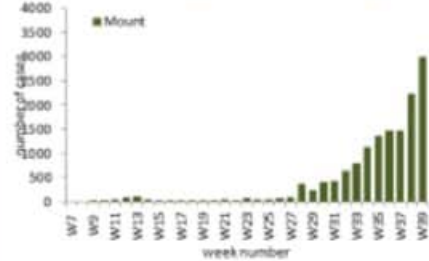

توزيع الحالات حسب الاسبوع في محافظة جبل لبنان