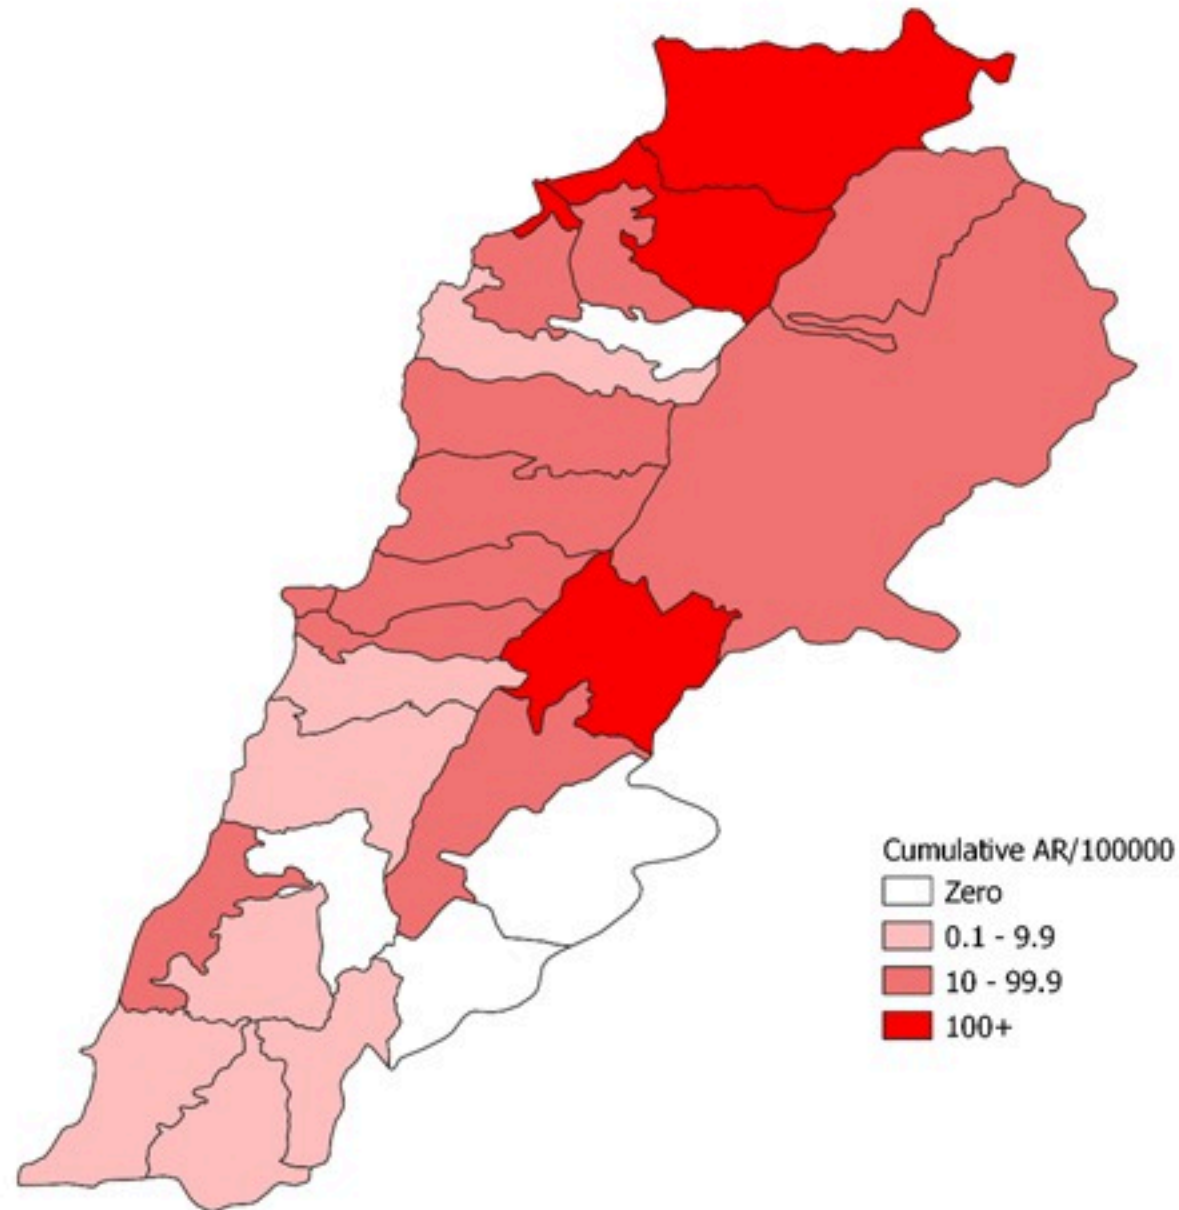

Cholera Surveillance Update

16 Jan 2023

Cumulative Attack Rate per 100,000 (suspected and confirmed)
نسبة الحدوث التراكمية لكل مئة ألف نسمة (الحالات المشتبهة والمثبتة)