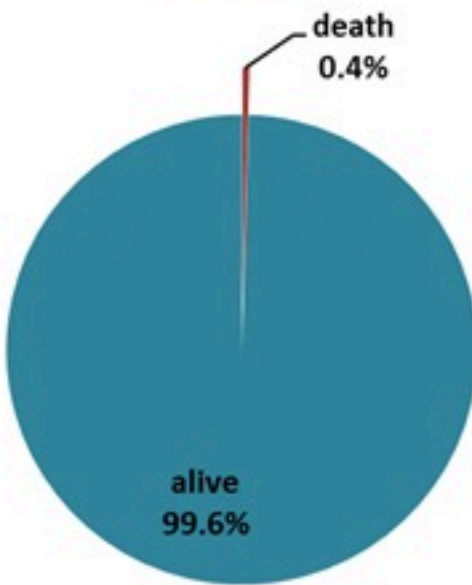

ترصد الكوليرا في لبنان 16 كانون الثاني 2023

الجمهورية اللبنانية
وزارة الصحة العامة
برنامج الترصد الوبائي

الخطوط الساخنة

1760 (الصليب الأحمر)
1787 (وزارة الصحة)

حسب الجنس
(المشبهة والمتبنة)

الوفيات (المتبنة)		الحالات المثبتة		كافة الحالات المشبهة والمتبنة	
التراكمي	الجديدة (آخر 24 ساعة)	التراكمي	الجديدة (آخر 24 ساعة)	التراكمي	الجديدة (آخر 24 ساعة)
23	0	671	0	6129	0

حسب الاستشفاء
(المشبهة والمتبنة)

حسب تاريخ الإبلاغ
(للحالات المثبتة والمتبنة)

استعمال الاسرة الاستشفائية
(للحالات المثبتة والمتبنة)

حسب تطور
الحالة
(المشبهة والمتبنة)

حسب الفئة العمرية
(للحالات المثبتة والمتبنة)