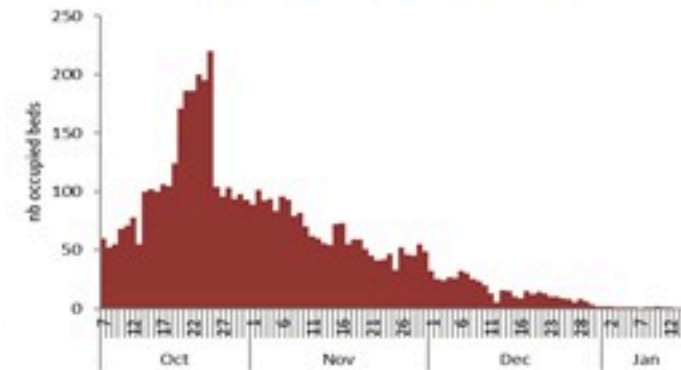

ترصد الكوليرا في لبنان 16 كانون الثاني 2023

الجمهورية اللبنانية
وزارة الصحة العامة
برنامج الترصد الوبائي

الخطوط الساخنة

1760 (الصليب الأحمر)
1787 (وزارة الصحة)

حسب الجنس
(المشبهة والمتبنة)

الوفيات (المتبنة)		الحالات المثبتة		كافة الحالات المشبهة والمتبنة	
التراكمي	الجديدة (آخر 24 ساعة)	التراكمي	الجديدة (آخر 24 ساعة)	التراكمي	الجديدة (آخر 24 ساعة)
23	0	671	0	6129	0

حسب الاستشفاء
(المشبهة والمتبنة)

حسب تاريخ الإبلاغ
(للحالات المثبتة والمتبنة)

استعمال الاسرة الاستشفائية
(للحالات المثبتة والمتبنة)

حسب تطور
الحالة
(المشبهة والمتبنة)

حسب الفئة العمرية
(للحالات المثبتة والمتبنة)