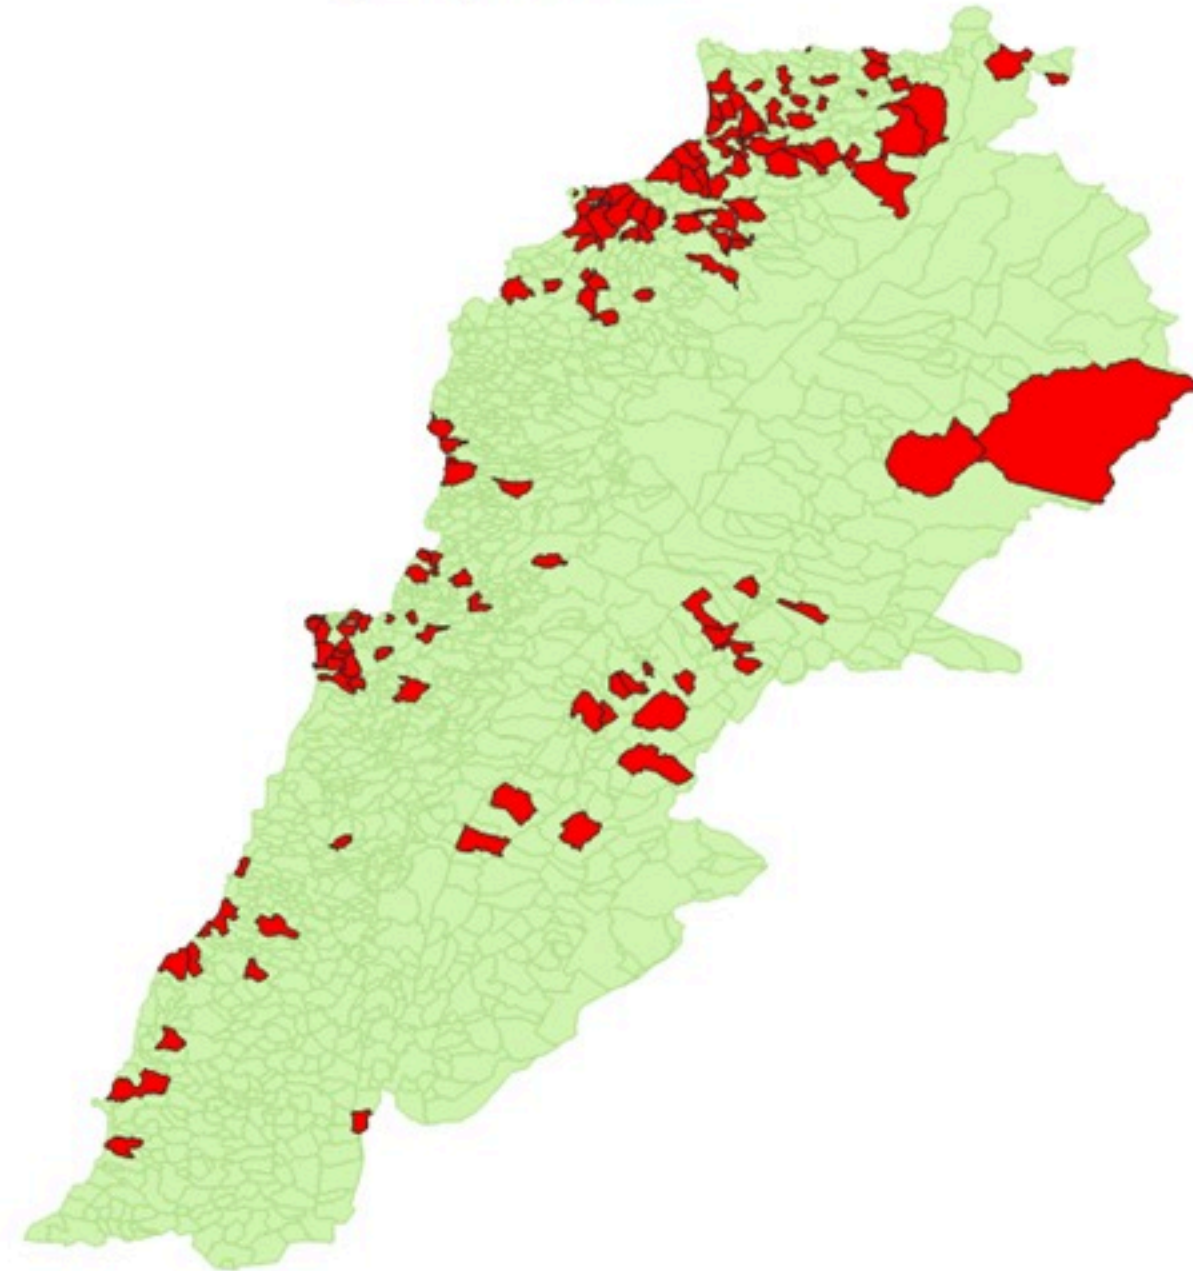

Cholera Surveillance Update 16 Jan 2023

By locality (confirmed)
حسب البلدة (المتبئة)

Figures in table are subject to modification following updates and data correction

Caza	Locality	Cases	Caza	Locality	Cases			
Akkar	Akkar Atika	1	Kiswan	Aintouna	1			
	Amayer/Quadi Khaled	1		Balfounh	1			
	Arqa / Marlayet Haddara	2		Bqawzuta	7			
	Bebnine / Baddoua	16		Ghair	2			
	Beit Hajj/Koucha/Khreibit Jindi	1		Jounieh Ghadir	4			
	Bergayel	1		Jounieh Sabra	4			
	Bezbina	1		Yahchouch	1			
	Birch	2		Zouk Mosbeh	3			
	Bqerzia	1		Kouna	Aaba	1		
	Cheikh Ayache / Chir Hmairine	1			Aufdiq	1		
	Dahr Qambar /Hokr Qatteh	1			Basa	1		
	Dabadab	1	Bsama		1			
	Dinbou	2	Dahr Ain / Ras Masqua		1			
	Fneydek	2	Rachdibbine		1			
	Halba	1	Kfar Aqa		1			
	Hayssa	1	Aadayssah		1			
	Hocouich	1	Marjoun		Biklaya	1		
	Jdeidat Qaytee	1			Broummata	1		
	Kfar Harra	4		Bsalim	1			
	Kfar Melki	1		Daruna/Borj Hammoud	2			
	Khane Hayat	1		Mansourieh	3			
	Khirbet Char	2		Zalqa	1			
	Kneisset Hnaldar	1		Minieh Danieh	Aadoua	1		
	Kouachra	1	Assoun		4			
	Koukikhat	2	Ain El Timh		1			
	Machha	2	Bahsa		1			
	Majdala	1	Bakhaoum		4			
	Memneaa	1	Bhanine / Zouk Bhanine		7			
	Mhamarah / Nahr Bared / Abdeh	22	Btamar		6			
	Minlara	1	Douniya		1			
	Mqyatea	1	Kfar Chollane		2			
	Ouadi Jamous	11	Kfar Habou		1			
	Qaabrine / Tal Hayat	1	Makabta		2			
	Qbalyat	1	Minieh		18			
	Qlayat Akkar	2	Qouatiyeh		1			
Qobet Chamra	17	Qatime	3					
Rahbeh	1	Rihanieh	35					
Ransiyeh / Deir Dalloum	1	Sir Dannieh	5					
Saadine	4	Saïda	Aanqoun		1			
Tell Abbas Charqui	2		Bissariyeh		4			
Tieil	1		Ghazieh	2				
Zouq Haddara	1		Khawayeb	3				
Zouq Hosnieh	1		Saïda	1				
			Sawfand	1				
Aley	Aley	1	Sour	Abbassiyeh	1			
	Hay Selloum/Chouifat	1		Deir Qaroun Ain	4			
Baalbek	Ain Roumanneh	1	Tebek	Badawi	16			
	Borj Brajneh	3		Mina	7			
	Ghbayroh/Chiyah/Sabra	2		Qobbah	21			
	Hadath	1		Tripoli Bab Raml	1			
	Haret Hireik	1		Tripoli Gardans	2			
	Kfar Chima	1		Tripoli Haddadine	1			
	Mrejjih	2		Tripoli Nouri	1			
Batroun	Arsal	27	West Beqaa	Tripoli Souayqa / Assaïn	3			
	Kfar Dabache	2		Tripoli Tabbaneh	21			
	Khodr	2		Tripoli Zaitoun	15			
	Temnine Faouqa	1		Zahléh	Kamel Jaruz	1		
	Temnine Tahta	1			Kufaya	1		
Younine	1	Saghbine			1			
Beirut	Chikka	1			Zahléh	Aali Nahri	2	
	Achrafieh	2	Bar Elias			2		
	Ain Miralssch	1	Dalhamieh	2				
	Hamra	1	Hazuch Mandra	1				
	Mdaouar / Mar Mikhael	1	Hawch Omara	7				
Chouf	Msaïtbeh	1	Zahléh	Majdal Anjar		1		
	Zaarouriyeh	1		Qob Elias		9		
	Jbeil	Amchit		1		Zahléh	Raait	11
		Ehmej		1			Saadnayl	11
		Fidar		1			Talabaya	2
Halate		1		Zahléh Madaka			2	
Jbeil		1		Zghorta	Aalma		1	
Mastita	2	Andeh			1			
		Kfar Dazous			2			
		Majdalya Zghorta			7			
		Miriata / Fazar			3			
		Sabwâ	1					
		Zghorta	5					