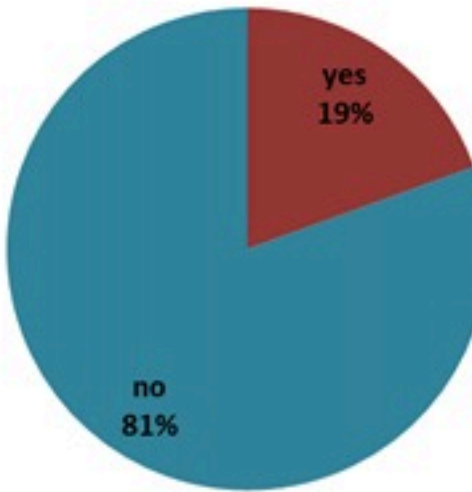

ترصد الكوليرا في لبنان 16 كانون الثاني 2023

الجمهورية اللبنانية
وزارة الصحة العامة
برنامج الترصد الوبائي

الخطوط الساخنة

1760 (الصليب الأحمر)
1787 (وزارة الصحة)

حسب الجنس
(المشبهة والمتبنة)

الوفيات (المتبنة)		الحالات المثبتة		كافة الحالات المشبهة والمتبنة	
التراكمي	الجديدة (آخر 24 ساعة)	التراكمي	الجديدة (آخر 24 ساعة)	التراكمي	الجديدة (آخر 24 ساعة)
23	0	671	0	6129	0