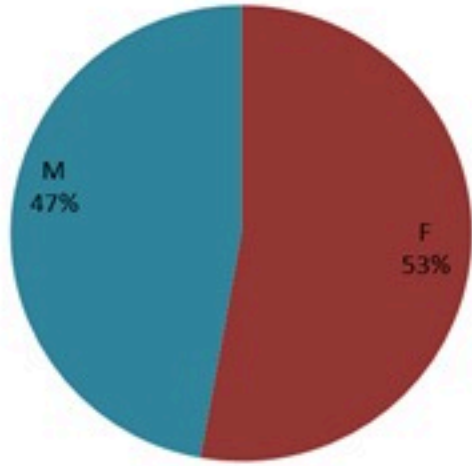

ترصد الكوليرا في لبنان 16 كانون الثاني 2023

الجمهورية اللبنانية
وزارة الصحة العامة
برنامج الترصد الوبائي

الخطوط الساخنة

1760 (الصليب الأحمر)
1787 (وزارة الصحة)

حسب الجنس
(المشبهة والمتبنة)

الوفيات (المتبنة)		الحالات المثبتة		كافة الحالات المشبهة والمتبنة	
التراكمي	الجديدة (آخر 24 ساعة)	التراكمي	الجديدة (آخر 24 ساعة)	التراكمي	الجديدة (آخر 24 ساعة)
23	0	671	0	6129	0