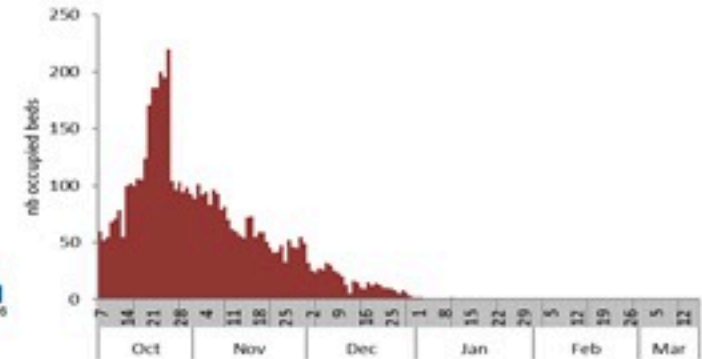

ترصد الكوليرا في لبنان 17 اذار 2023

الجمهورية اللبنانية
وزارة الصحة العامة
برنامج الترصد الوبائي

الخطوط الساخنة

1760 (الصليب الأحمر)
1787 (وزارة الصحة)

حسب الجنس
(المشبهة والمتبنة)

الوفيات (المتبنة)		الحالات المثبتة		كافة الحالات المشبهة والمتبنة	
التراكمي	الجديدة (آخر 24 ساعة)	التراكمي	الجديدة (آخر 24 ساعة)	التراكمي	الجديدة (آخر 24 ساعة)
23	0	671	0	6990	17

حسب الاستشفاء
(المشبهة والمتبنة)

حسب تاريخ الإبلاغ
(للحالات المثبتة والمتبنة)

استعمال الاسرة الاستشفائية
(للحالات المثبتة والمتبنة)

حسب تطور
الحالة
(المشبهة والمتبنة)

حسب الفئة العمرية
(للحالات المشبهة والمتبنة)

حسب البلدة
(للحالات المثبتة)

Cholera Surveillance Report

17 Mar 2023

Call Centers
 1760 (Red Cross)
 1787 (MOPH)

All cases (suspected and confirmed)		Confirmed Cases		Deaths (confirmed)	
New (past 24 h)	Cumulative	New (past 24 h)	Cumulative	New	Cumulative
17	6990	0	671	0	23