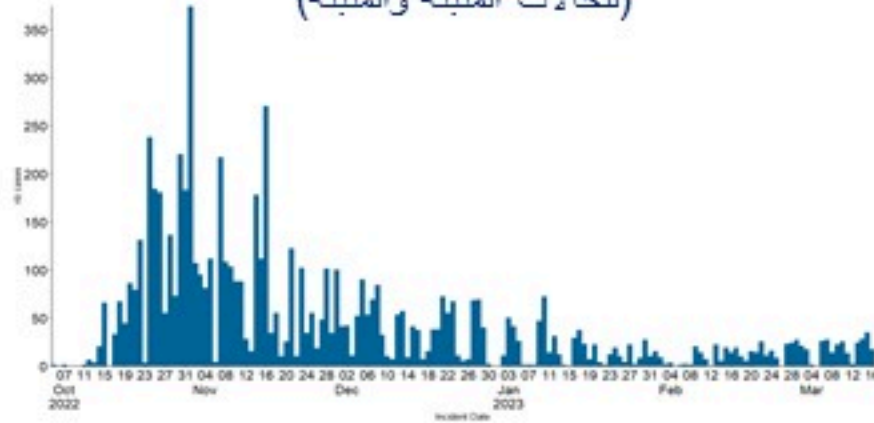

حسب تاريخ الإبلاغ
(للحالات المثبتة والمتبنة)