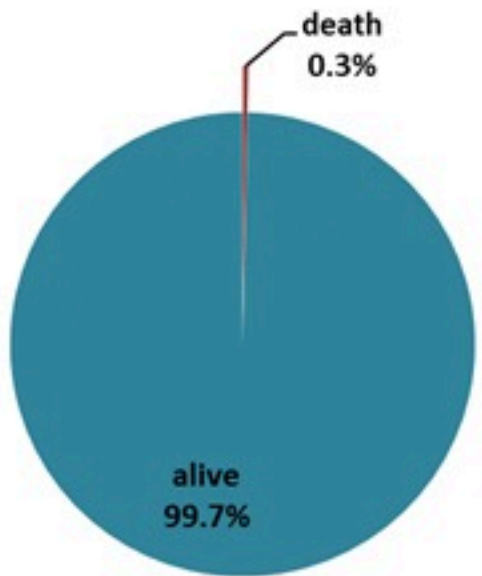

ترصد الكوليرا في لبنان 17 اذار 2023

الجمهورية اللبنانية
وزارة الصحة العامة
برنامج الترصد الوبائي

الخطوط الساخنة

1760 (الصليب الأحمر)
1787 (وزارة الصحة)

حسب الجنس
(المشبهة والمتبنة)

الوفيات (المتبنة)		الحالات المثبتة		كافة الحالات المشبهة والمتبنة	
التراكمي	الجديدة (آخر 24 ساعة)	التراكمي	الجديدة (آخر 24 ساعة)	التراكمي	الجديدة (آخر 24 ساعة)
23	0	671	0	6990	17

حسب الاستشفاء
(المشبهة والمتبنة)

حسب تاريخ الإبلاغ
(للحالات المثبتة والمتبنة)

استعمال الاسرة الاستشفائية
(للحالات المثبتة والمتبنة)

حسب تطور
الحالة
(المشبهة والمتبنة)

حسب الفئة العمرية
(للحالات المشبهة والمتبنة)