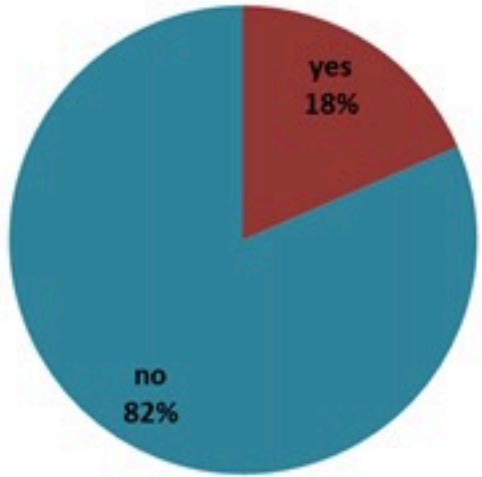

ترصد الكوليرا في لبنان 17 اذار 2023

الجمهورية اللبنانية
وزارة الصحة العامة
برنامج الترصد الوبائي

الخطوط الساخنة

1760 (الصليب الأحمر)
1787 (وزارة الصحة)

حسب الجنس
(المشبهة والمتبنة)

الوفيات (المتبنة)		الحالات المثبتة		كافة الحالات المشبهة والمتبنة	
التراكمي	الجديدة (آخر 24 ساعة)	التراكمي	الجديدة (آخر 24 ساعة)	التراكمي	الجديدة (آخر 24 ساعة)
23	0	671	0	6990	17