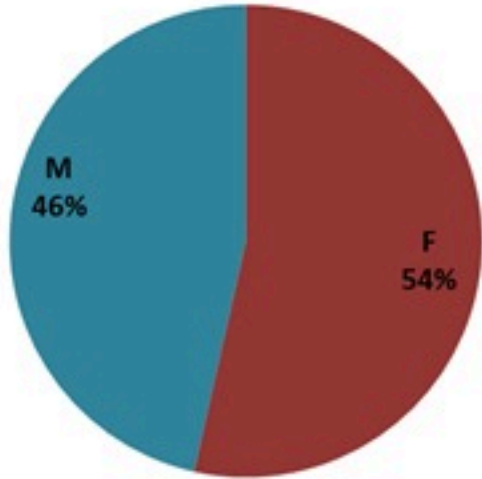

ترصد الكوليرا في لبنان 17 اذار 2023

الجمهورية اللبنانية
وزارة الصحة العامة
برنامج الترصد الوبائي

الخطوط الساخنة

1760 (الصليب الأحمر)
1787 (وزارة الصحة)

حسب الجنس
(المشبهة والمتبنة)

الوفيات (المتبنة)		الحالات المثبتة		كافة الحالات المشبهة والمتبنة	
التراكمي	الجديدة (آخر 24 ساعة)	التراكمي	الجديدة (آخر 24 ساعة)	التراكمي	الجديدة (آخر 24 ساعة)
23	0	671	0	6990	17