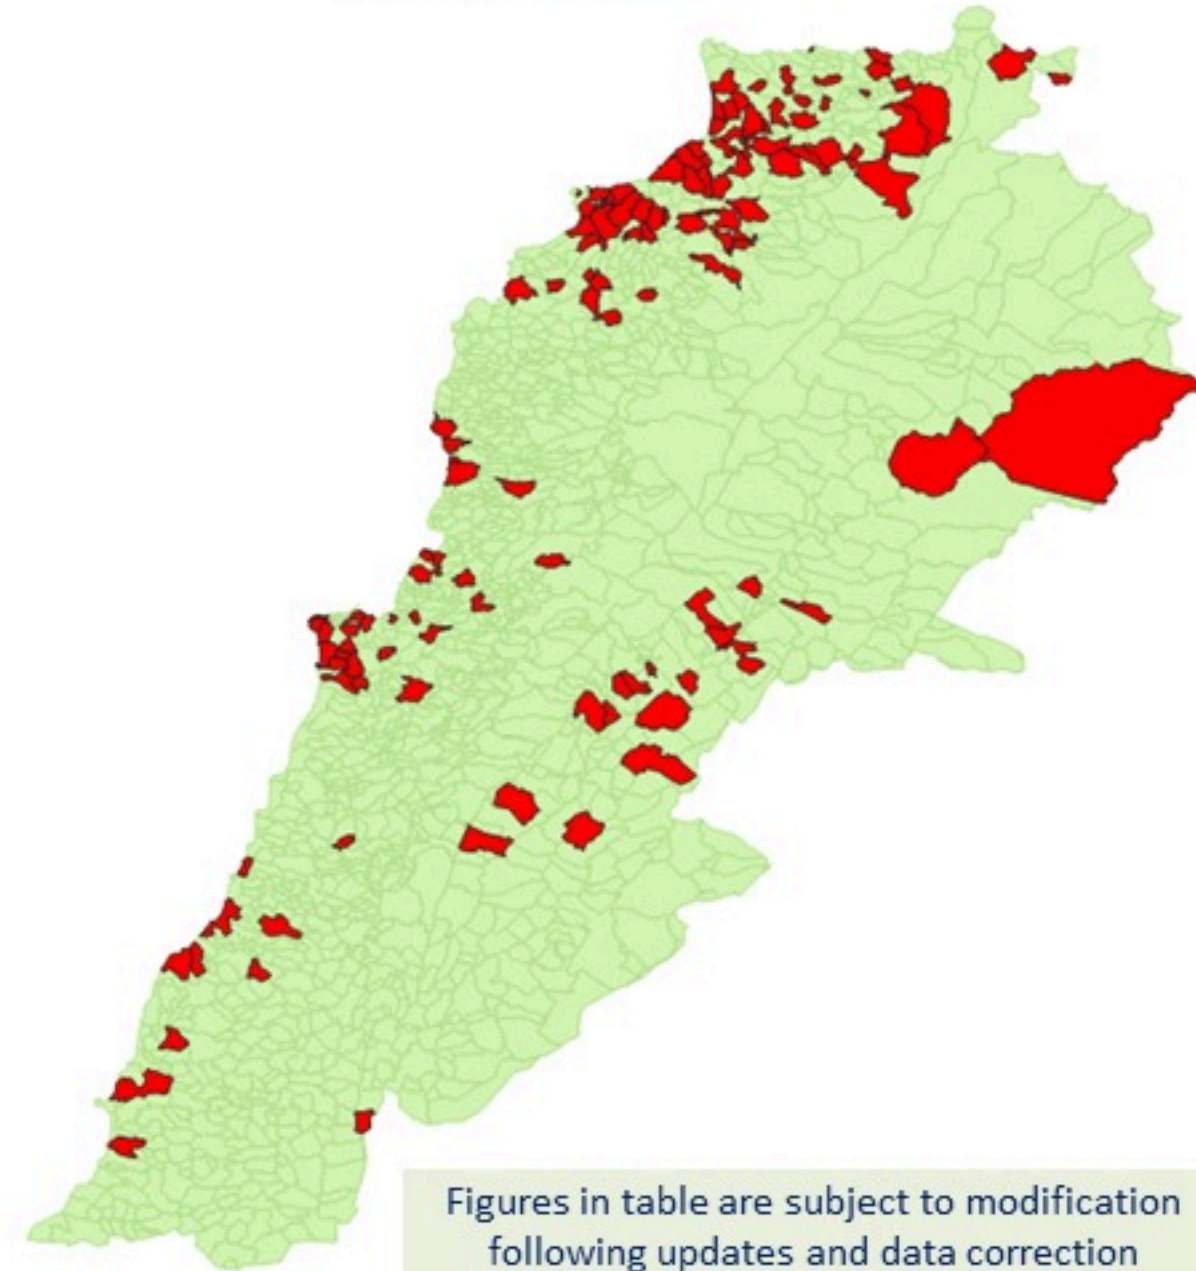

Cholera Surveillance Update

17 Mar 2023

By locality (confirmed)
حسب البلدة (المتبنة)

Figures in table are subject to modification following updates and data correction

Caza	Locality	cases	Caza	Locality	cases	
Akkar	Akkar Atika	1	Kiswan	Aintouna	1	
	Amayer/Quadi Khaled	1		Balfounh	1	
	Arqa / Marlayet Haddara	2		Bqatouta	7	
	Bebnine / Baddoua	16		Ghair	2	
	Beit Hajj/Koucha/Khreibit Jindi	1		Jounieh Ghadir	4	
	Bergayel	1		Jounieh Sabra	4	
	Bezbina	1		Yahchouch	1	
	Birch	2		Zouk Mosbeh	3	
	Bqerzia	1		Koura	Aaba	1
	Cheikh Ayache / Chir Hmairine	1			Aufdiq	1
	Dahr Qambar /Hokr Qatteh	1			Basa	1
	Dabadab	1	Bsama		1	
	Dinbou	2	Dahr Ain / Ras Masqua		1	
	Fneydek	1	Rachdibbine		1	
	Halba	1	Kfar Aqa		1	
	Hayssa	1	Aadayssah		1	
	Hocouich	1	Marjoun		Biklaya	1
	Jdeidat Qaytee	1			Broummana	1
	Kfar Harra	4		Bsalim	1	
	Kfar Melki	1		Daruna/Borj Hammoud	2	
	Khane Hayat	1		Mansourieh	3	
	Khirbet Char	2		Zalqa	1	
	Kneisset Hnaldar	1		Minieh Danieh	Aadoua	1
	Kouachra	1	Assoun		4	
	Koukikhat	2	Ain El Tineh		1	
	Machha	2	Bahsa		1	
	Majdala	1	Bakhaoum		4	
	Memneaa	1	Bhanine / Zouk Bhanine		7	
	Mhamarah / Nahr Bared / Abdeh	22	Btamar		6	
	Minlara	1	Douniya		1	
	Mqyatea	1	Kfar Chollane		2	
	Ouadi Jamous	11	Kfar Habou		1	
Qaabrine / Tal Hayat	1	Makabta	2			
Qbalyat	1	Minieh	18			
Qlayat Akkar	2	Qouatiyeh	1			
Qobet Chamra	17	Qatime	3			
Rahbeh	1	Rihanieh	35			
Ransiyeh / Deir Dalloum	1	Sir Daniieh	5			
Saadine	4	Saïda	Aanqoun		1	
Tell Abbas Charqui	2		Bissariyeh		4	
Tieil	1		Ghazieh	2		
Zouq Haddara	1		Khawayeb	3		
Zouq Hosnieh	1		Saïda	1		
			Sawfand	1		
Aley	Aley	1	Sour	Abbasiyeh	1	
	Hay Selloum/Chouifat	1		Deir Qaroun Ain	4	
Baabda	Ain Roumanneh	1	Tripoli	Badawi	16	
	Borj Brajneeh	3		Mina	7	
	Ghbayroh/Chiyah/Sabra	2		Qobbah	21	
	Hadath	1		Tripoli Bab Raml	1	
	Haret Hireik	1		Tripoli Gardans	2	
	Kfar Chima	1		Tripoli Haddadine	1	
	Mrejijh	2		Tripoli Nouri	1	
Baalbeck	Arsal	27		Tripoli Souayqa / Issaïn	3	
	Kfar Dabache	2		Tripoli Tabbaneh	21	
	Khodr	2		Tripoli Zaitoun	15	
	Temnine Faouqa	1	West Beqaa	Kamel Jaruz	1	
	Temnine Tahta	1		Kufaya	1	
Younine	1	Saghbine		1		
Batroun	Chikka	1		Zahleh	Aali Nahri	2
	Achrafieh	2			Bar Elias	2
	Ain Miralsseh	1	Dalhamieh		2	
	Hamra	1	Harouch Mandra		1	
	Mdaouar / Mar Mikhael	1	Hawch Omara		7	
Beirut	Msaïtbeh	1	Majdal Anjar	1		
	Chouf	Zaarouriyeh	1	Qob Elias	9	
		Amchit	1	Raït	11	
		Ehmej	1	Saïdayl	11	
		Fidar	1	Talabaya	2	
Halate		1	Zahleh Madaka	2		
Jbeil	Jbeil	1	Zghorta	Aalma	1	
	Mastita	1		Andeh	1	
				Kfar Dhaqous	2	
				Majdalya Zghorta	7	
				Miriata / Fozur	3	
				Sabaa	1	
				Zghorta	5