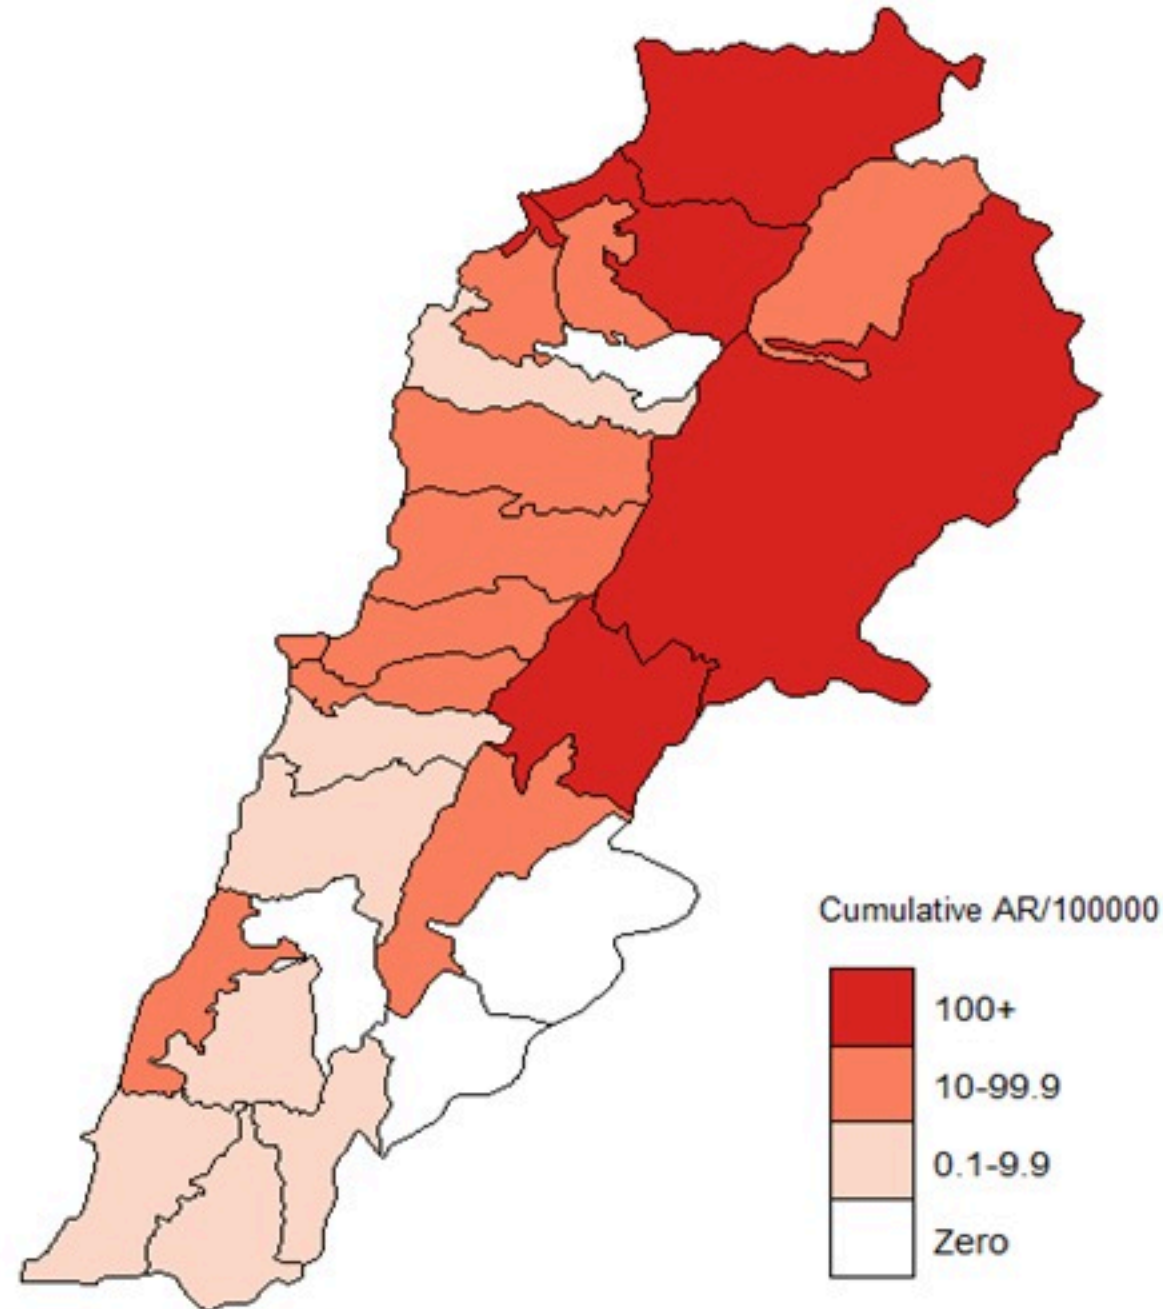

Cholera Surveillance Update

17 Mar 2023

Cumulative Attack Rate per 100,000 (suspected and confirmed)

نسبة الحدوث التراكمية لكل مئة الف نسمة (الحالات المشتبهة والمثبتة)