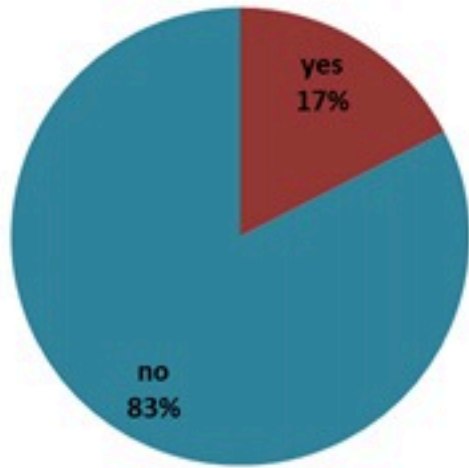

ترصد الكوليرا في لبنان

24 نيسان 2023

الجمهورية اللبنانية
وزارة الصحة العامة
برنامج الترصد الوبائي

الخطوط الساخنة

1760 (الصليب الأحمر)
1787 (وزارة الصحة)

حسب الجنس
(المشبهة والمتبنة)

الوفيات (المتبنة)		الحالات المتبنة		كافة الحالات المشبهة والمتبنة	
التراكمي	الجديدة (آخر 24 ساعة)	التراكمي	الجديدة (آخر 24 ساعة)	التراكمي	الجديدة (آخر 24 ساعة)
23	0	671	0	7431	0