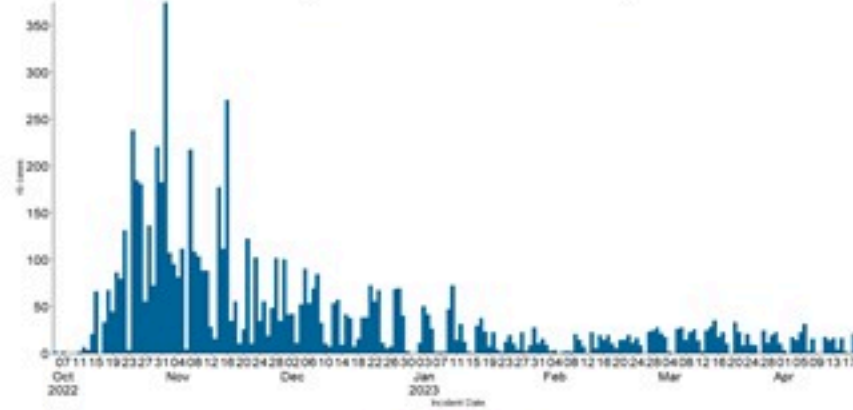

ترصد الكوليرا في لبنان

24 نيسان 2023

الجمهورية اللبنانية
وزارة الصحة العامة
برنامج الترصد الوبائي

الخطوط الساخنة

1760 (الصليب الأحمر)
1787 (وزارة الصحة)

حسب الجنس
(المشبهة والمتبنة)

الوفيات (المتبنة)		الحالات المتبنة		كافة الحالات المشبهة والمتبنة	
التراكمي	الجديدة (آخر 24 ساعة)	التراكمي	الجديدة (آخر 24 ساعة)	التراكمي	الجديدة (آخر 24 ساعة)
23	0	671	0	7431	0

حسب الاستشفاء
(المشبهة والمتبنة)

حسب تاريخ الإبلاغ
(للحالات المتبنة والمتبنة)

استعمال الاسرة الاستشفائية
(للحالات المتبنة والمتبنة)

حسب تطور الحالة
(المشبهة والمتبنة)

حسب الفئة العمرية
(للحالات المتبنة والمتبنة)