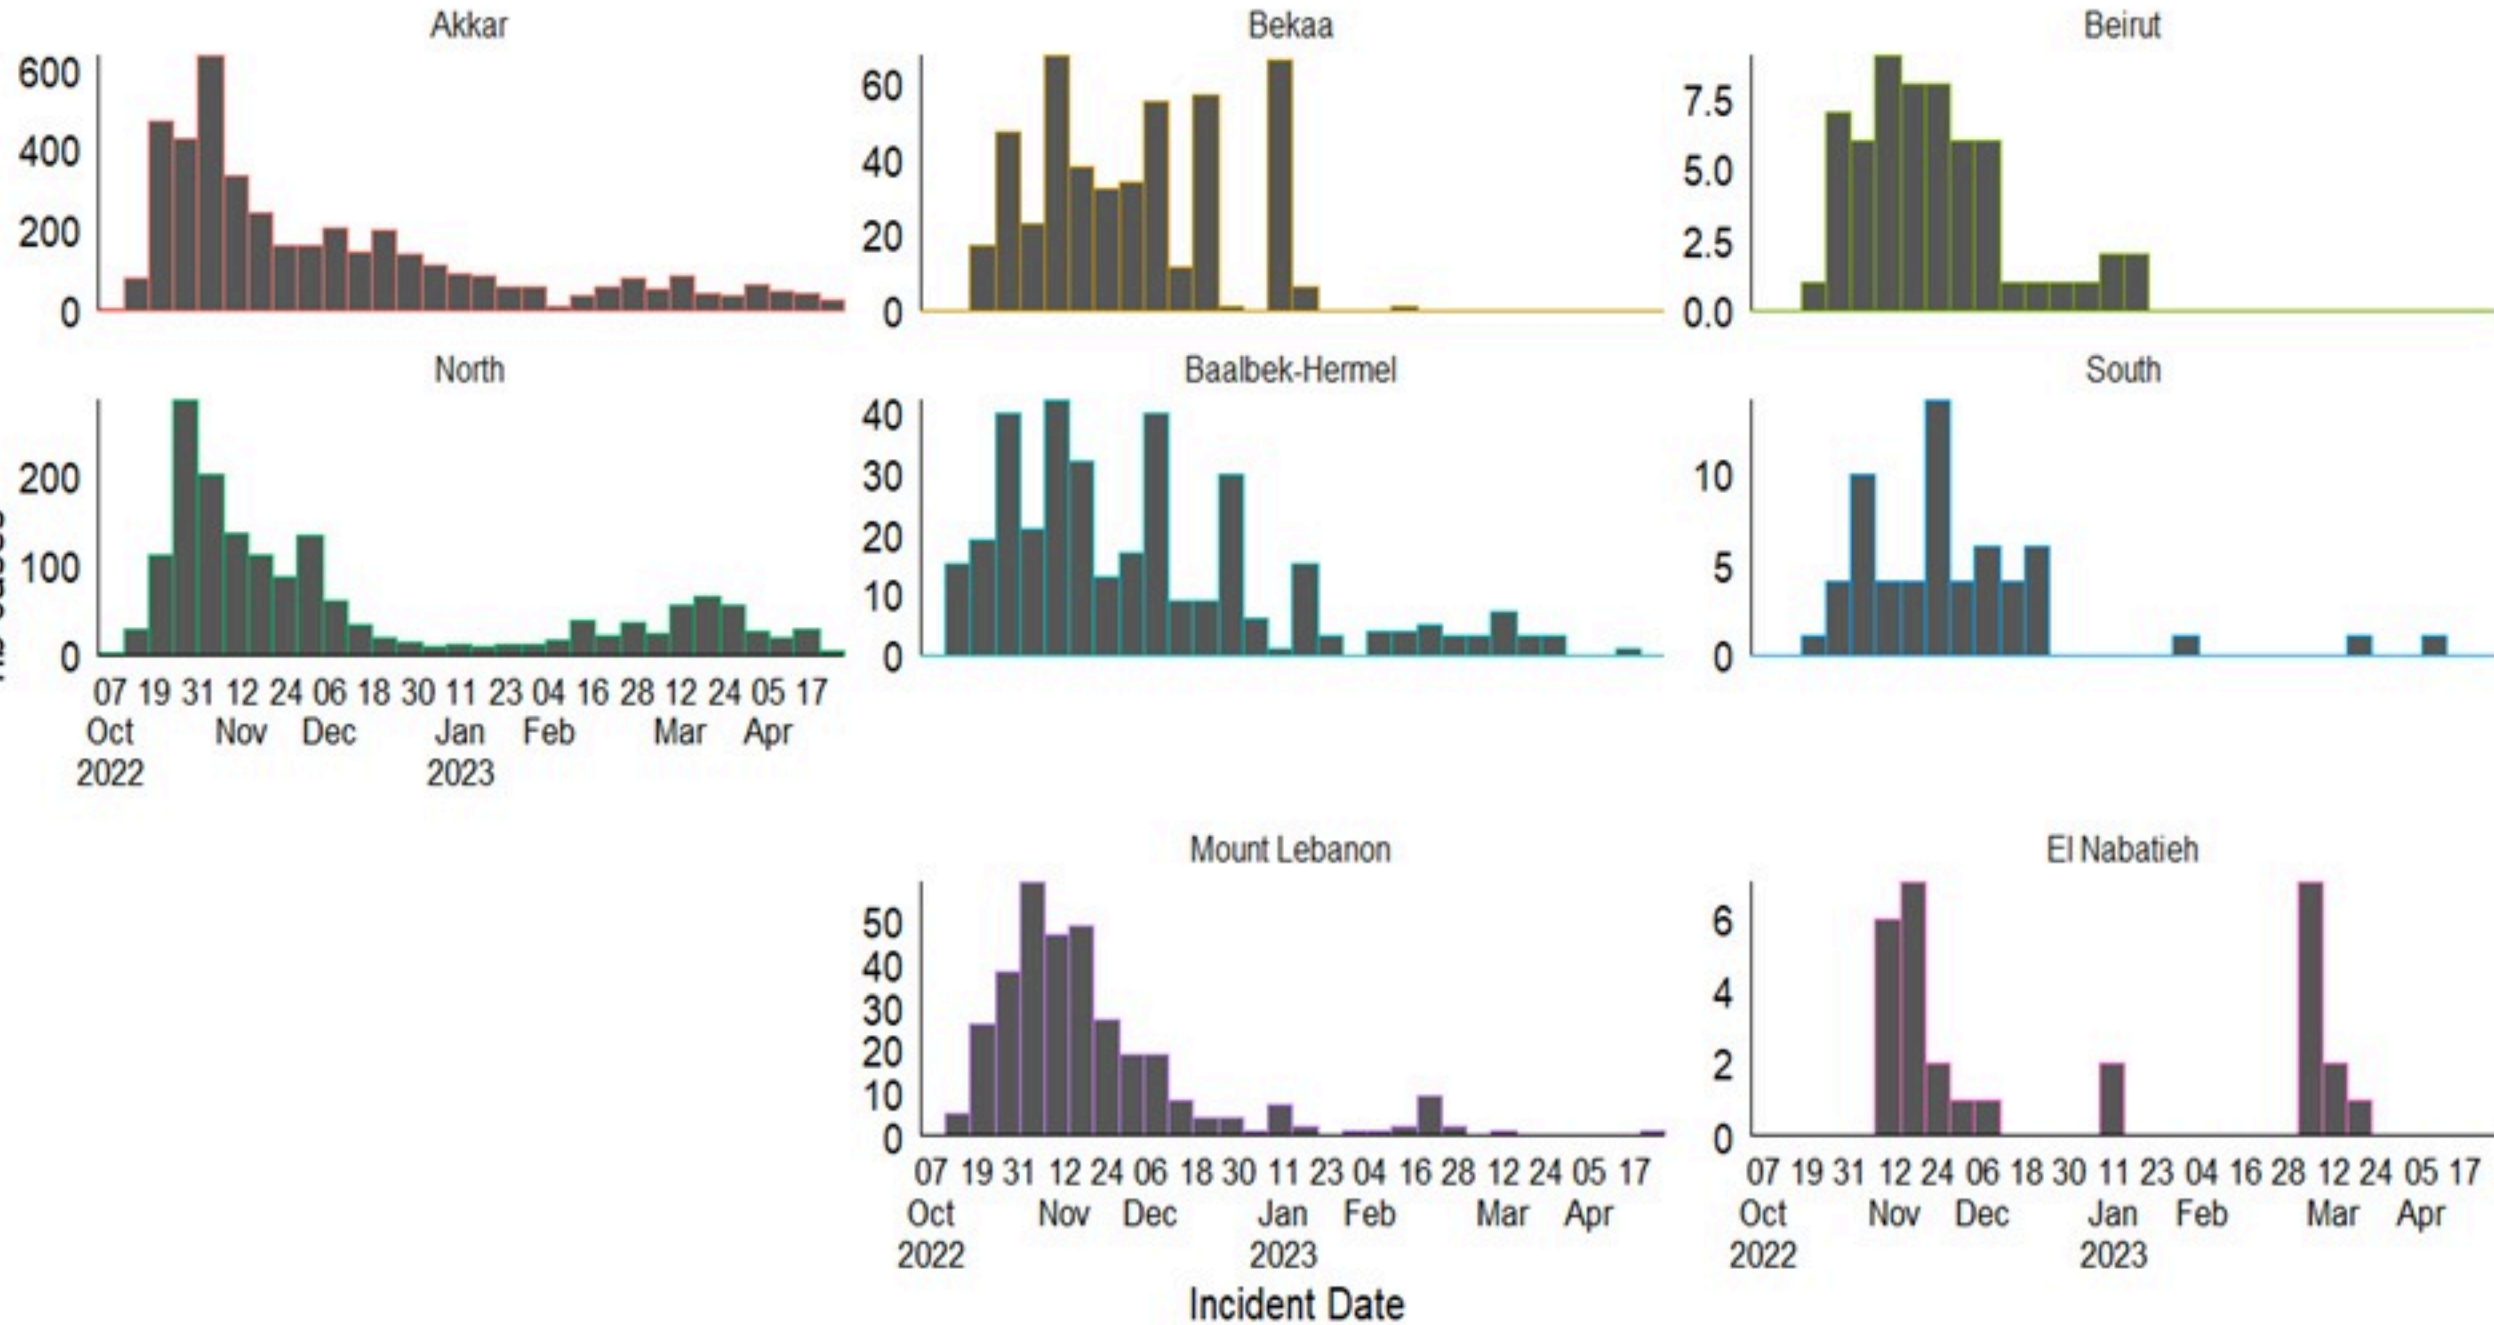

Cholera Surveillance Report

24 Apr 2023

Epicurves by date of reporting by province
(suspected and confirmed)