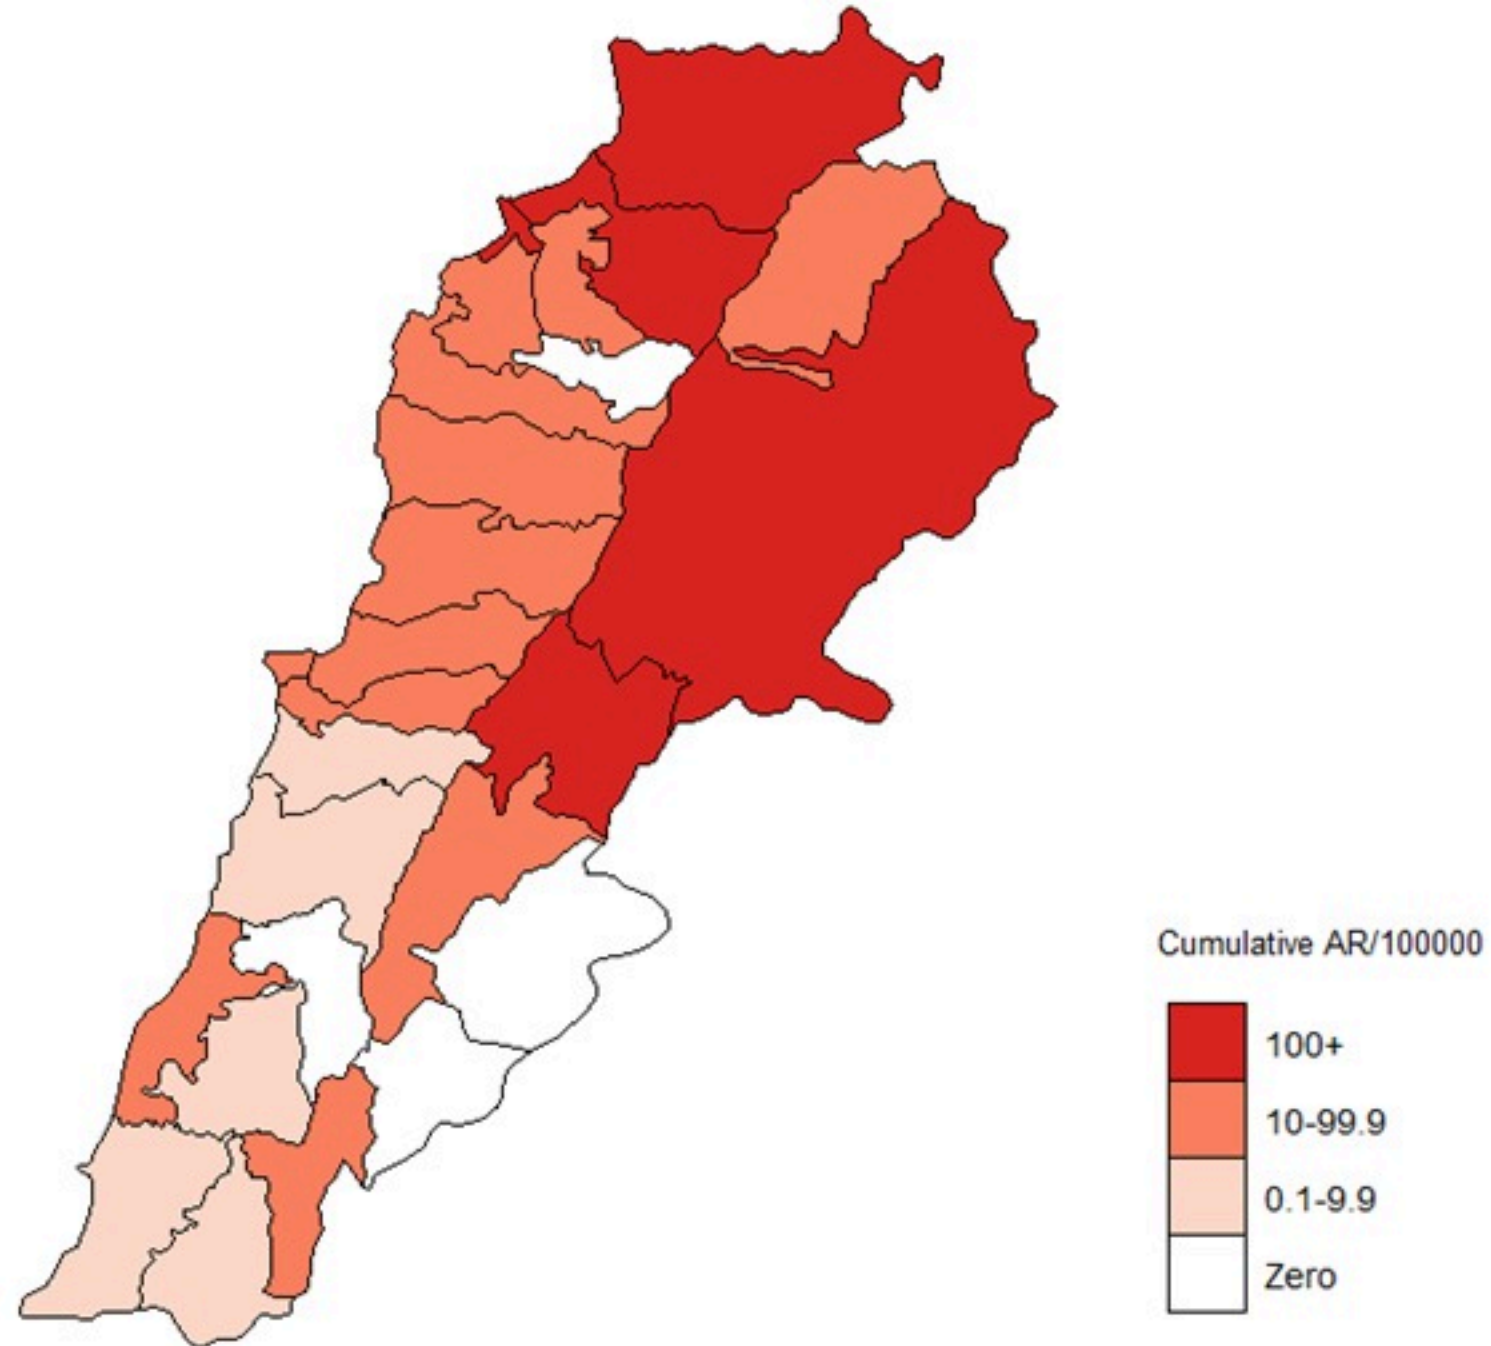

Cholera Surveillance Update

24 Apr 2023

Cumulative Attack Rate per 100,000 (suspected and confirmed)

نسبة الحدوث التراكمية لكل مئة الف نسمة (الحالات المشتبهه والمثبتة)