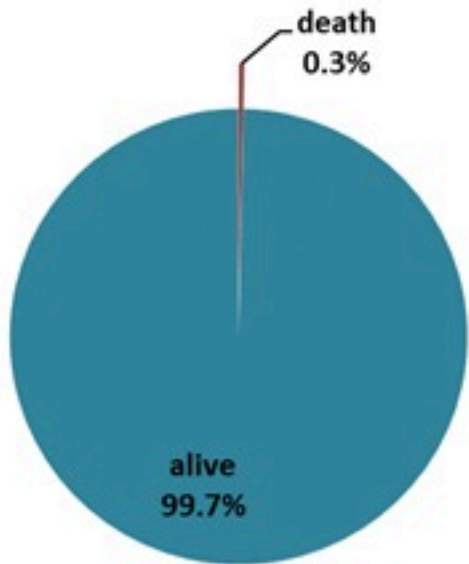

ترصد الكوليرا في لبنان

24 نيسان 2023

الجمهورية اللبنانية
وزارة الصحة العامة
برنامج الترصد الوبائي

الخطوط الساخنة

1760 (الصليب الأحمر)
1787 (وزارة الصحة)

حسب الجنس
(المشبهة والمتبنة)

الوفيات (المتبنة)		الحالات المتبنة		كافة الحالات المشبهة والمتبنة	
التراكمي	الجديدة (آخر 24 ساعة)	التراكمي	الجديدة (آخر 24 ساعة)	التراكمي	الجديدة (آخر 24 ساعة)
23	0	671	0	7431	0

حسب الاستشفاء
(المشبهة والمتبنة)

حسب تاريخ الإبلاغ
(للحالات المتبنة والمتبنة)

استعمال الاسرة الاستشفائية
(للحالات المتبنة والمتبنة)

حسب تطور الحالة
(المشبهة والمتبنة)

حسب الفئة العمرية
(للحالات المتبنة والمتبنة)