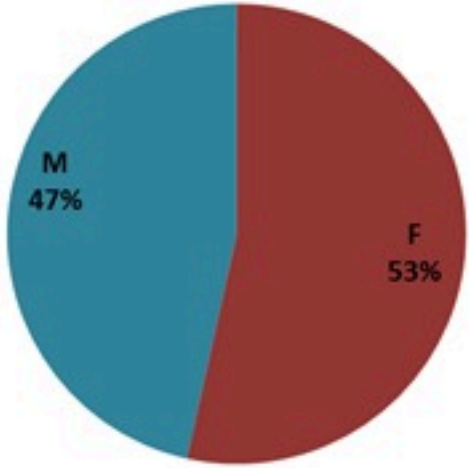

ترصد الكوليرا في لبنان

24 نيسان 2023

الجمهورية اللبنانية
وزارة الصحة العامة
برنامج الترصد الوبائي

الخطوط الساخنة

1760 (الصليب الأحمر)
1787 (وزارة الصحة)

حسب الجنس
(المشبهة والمتبنة)

الوفيات (المتبنة)		الحالات المتبنة		كافة الحالات المشبهة والمتبنة	
التراكمي	الجديدة (آخر 24 ساعة)	التراكمي	الجديدة (آخر 24 ساعة)	التراكمي	الجديدة (آخر 24 ساعة)
23	0	671	0	7431	0