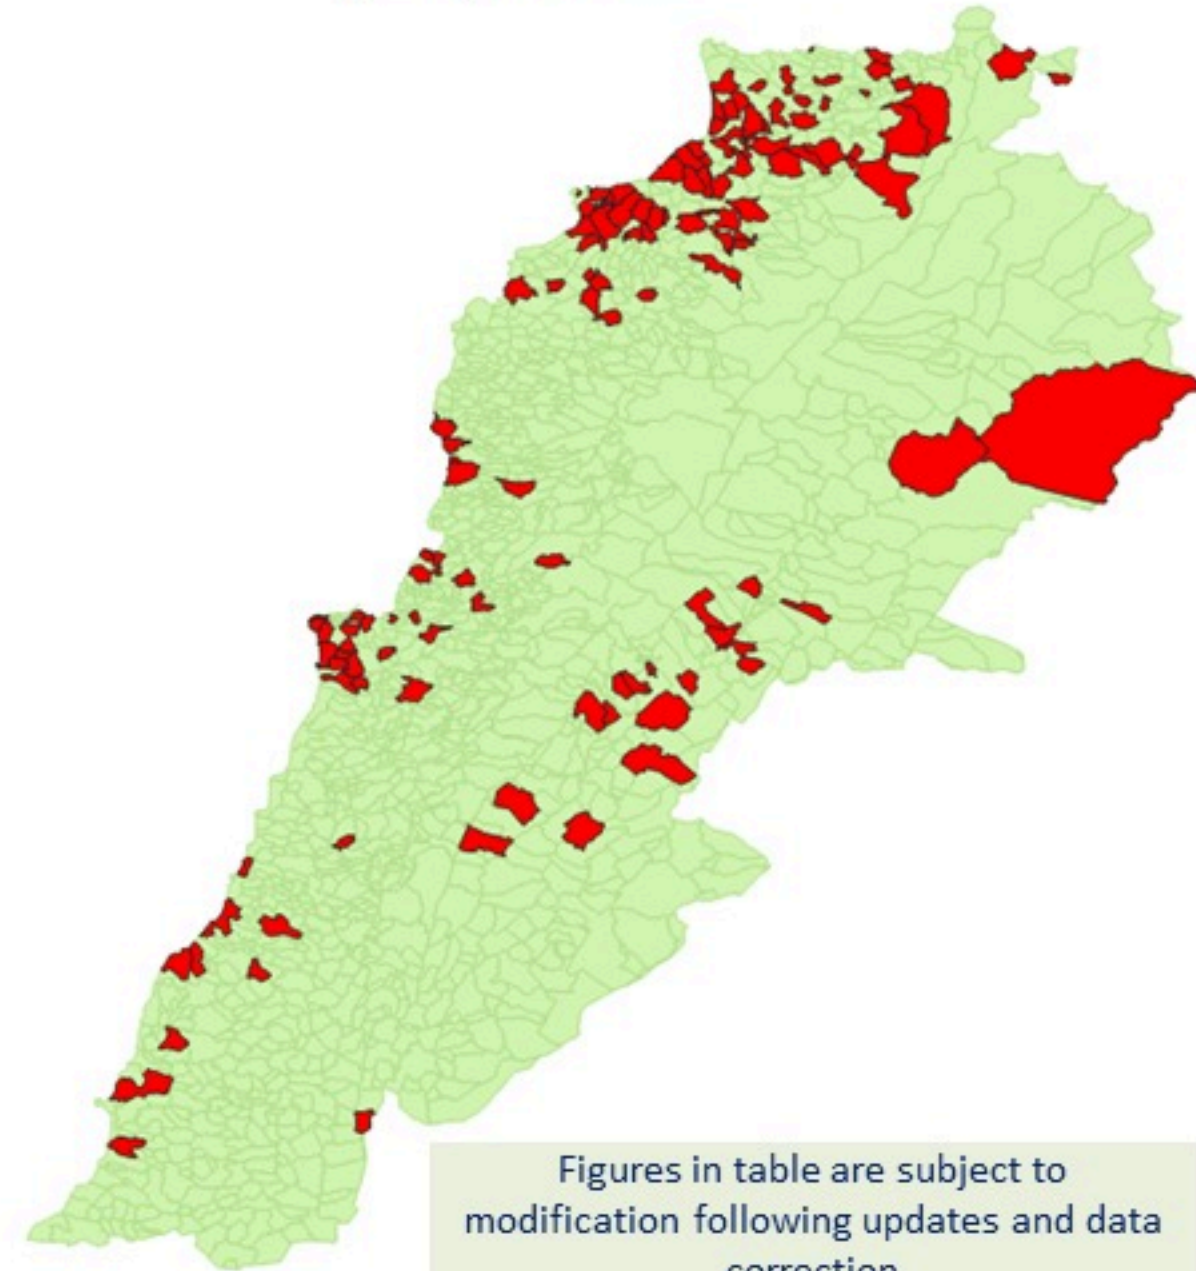

Cholera Surveillance Update

24 Apr 2023

By locality (confirmed)
حسب البلدة (المتبئة)

Figures in table are subject to modification following updates and data correction

Caza	Locality	cases	Caza	Locality	cases	
Akkar	Akkar Atika	1	Kiswan	Aintouna	1	
	Amayer/Quadi Khaled	1		Balfounh	1	
	Arqa / Marlayet Haddara	2		Bqawzuta	7	
	Bebnine / Baddoua	16		Ghair	2	
	Beit Hajj/Koucha/Khreibit Jindi	1		Jounieh Ghadir	4	
	Bergayel	1		Jounieh Sabra	4	
	Bezbina	1		Yahchouch	1	
	Birch	2		Zouk Mosbeh	3	
	Bqerzia	1		Koura	Aaba	1
	Cheikh Ayache / Chir Hmairine	1			Aufdiq	1
	Dahr Qambar /Hokr Gatteh	1	Bana		1	
	Dabadab	1	Bsama		1	
	Dinbou	2	Dahr Ain / Ras Masqua		1	
	Fneydek	1	Rachdibbine		1	
	Halba	1	Kfar Aqa		1	
	Hayssa	1	Aadayssah		1	
	Hocouich	1	Marjoun		Biklaya	1
	Jdeidat Qaytee	1			Broummata	1
	Kfar Harra	4		Bsalim	1	
	Kfar Melki	1		Daruna/Borj Hammoud	2	
	Khane Hayat	1		Mansourieh	3	
	Khirbet Char	2		Zalqa	1	
	Kneisset Hnaldar	1		Minieh Danieh	Aadoua	1
	Kouachra	1			Assoun	4
	Koukikhat	2			Ain El Timh	1
	Machha	2			Bahsa	1
	Majdala	1	Bakhaoum		4	
	Memneaa	1	Bhanine / Zouk Bhanine		7	
	Mhamarah / Nahr Bared / Abdeh	22	Btamar		6	
	Minlara	1	Douniya		1	
	Mqyatea	1	Kfar Chollane		2	
	Ouadi Jamous	11	Kfar Habou		1	
	Qaabrine / Tal Hayat	1	Makabta	2		
	Qbalyat	1	Minieh	Minieh	18	
	Qlayat Akkar	2		Qouatiyeh	1	
	Qobet Chamra	17		Qatime	3	
	Rahbeh	1		Rihanieh	35	
	Ransiyeh / Deir Dalloum	1		Sir Dannieh	5	
	Saadine	4		Saïda	Aanqoun	1
	Tell Abbas Charqui	2			Bissariyeh	4
Tieil	1	Ghazieh			2	
Zouq Haddara	1	Khawayeb			3	
Zouq Hosnieh	1	Saïda			1	
Aley	Aley	1	Sawfand		1	
	Hay Selloum/Chouifat	1	Sour		Abbasiyeh	1
Baabda	Ain Roummaneh	1			Deir Qaroun Ain	4
	Borj Brajneeh	3	Baddawi		Baddawi	16
	Ghbayroh/Chiyah/Sabra	2			Mina	7
	Hadath	1	Qobbah	21		
	Haret Hireik	1	Tripoli	Tripoli Bab Raml	1	
	Kfar Chima	1		Tripoli Gardans	2	
Mrejijh	2	Tripoli Haddadine		1		
Baalbeck	Arsal	27		Tripoli Nouri	1	
	Kfar Dabache	2		Tripoli Souayqa / Assaïn	3	
	Khodr	2		Tripoli Tabbaneh	21	
	Temnine Faouqa	1	Tripoli Zaitoun	15		
	Temnine Tahta	1	West Beqaa	Kamel Jaruz	1	
Younine	1	Kufaya		1		
Batroun	Chikka	1		Saghbine	1	
	Chraflieh	2		Zahleh	Aali Nahri	2
Beirut	Ain Miralssch	1			Bar Elias	2
	Hamra	1	Dalhamieh		2	
	Mdaouar / Mar Mikhael	1	Harouch Mandra		1	
	Msaitbeh	1	Hawch Omara		7	
	Chouf	Zaarouriyeh	1	Majdal Anjar	1	
Jbeil		Amchit	1	Qob Elias	9	
		Ehmej	1	Raait	11	
		Fidar	1	Saadnayl	11	
		Halate	1	Talabaya	2	
	Jbeil	1	Zahleh Madaka	2		
Mastita	1	Zghorta	Aalma	1		
Kiswan	Andeh		1	Kfar Ouzous	2	
	Kfar Ouzous		2	Majdalya Zghorta	7	
	Majdalya Zghorta		7	Mirata / Fozur	3	
	Mirata / Fozur		3	Sabad	1	
	Sabad	1	Zghorta	5		
Zghorta	5