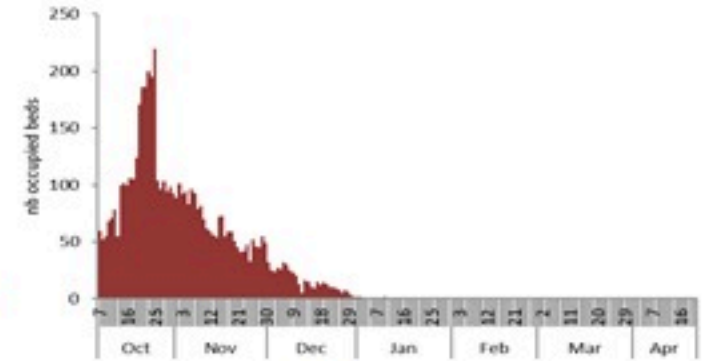

ترصد الكوليرا في لبنان

24 نيسان 2023

الجمهورية اللبنانية
وزارة الصحة العامة
برنامج الترصد الوبائي

الخطوط الساخنة

1760 (الصليب الأحمر)
1787 (وزارة الصحة)

حسب الجنس
(المشبهة والمتبنة)

الوفيات (المتبنة)		الحالات المتبنة		كافة الحالات المشبهة والمتبنة	
التراكمي	الجديدة (آخر 24 ساعة)	التراكمي	الجديدة (آخر 24 ساعة)	التراكمي	الجديدة (آخر 24 ساعة)
23	0	671	0	7431	0

حسب الاستشفاء
(المشبهة والمتبنة)

حسب تاريخ الإبلاغ
(للحالات المتبنة والمتبنة)

استعمال الاسرة الاستشفائية
(للحالات المتبنة والمتبنة)

حسب تطور الحالة
(المشبهة والمتبنة)

حسب الفئة العمرية
(للحالات المتبنة والمتبنة)