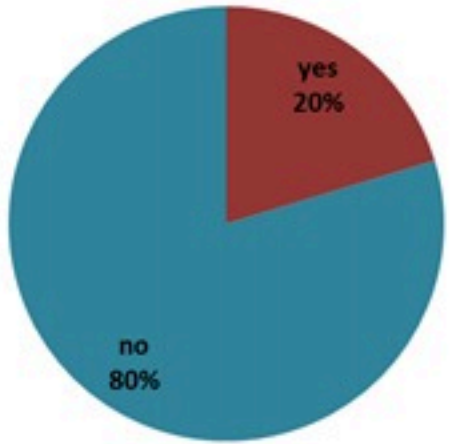

ترصد الكوليرا في لبنان 26 كانون الاول 2022

الجمهورية اللبنانية
وزارة الصحة العامة
برنامج الترصد الوبائي

الخطوط الساخنة

1760 (الصليب الأحمر)
1787 (وزارة الصحة)

حسب الجنس
(المشبهة والمتبنة)

الوفيات (المتبنة)		الحالات المثبتة		كافة الحالات المشبهة والمتبنة	
التراكمي	الجديدة (آخر 24 ساعة)	التراكمي	الجديدة (آخر 24 ساعة)	التراكمي	الجديدة (آخر 24 ساعة)
23	0	668	2	5621	5