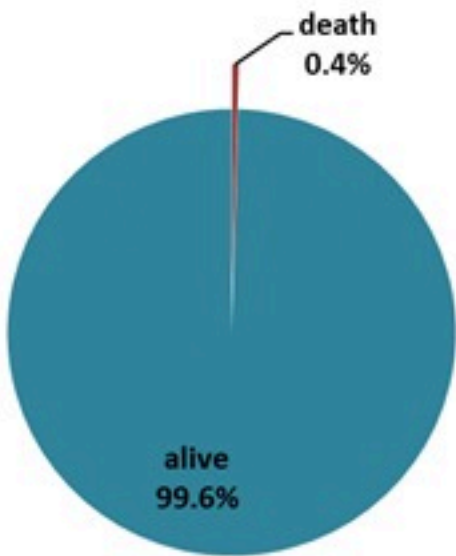

ترصد الكوليرا في لبنان 26 كانون الاول 2022

الجمهورية اللبنانية
وزارة الصحة العامة
برنامج الترصد الوبائي

الخطوط الساخنة

1760 (الصليب الأحمر)
1787 (وزارة الصحة)

حسب الجنس
(المشبهة والمتبنة)

الوفيات (المتبنة)		الحالات المثبتة		كافة الحالات المشبهة والمتبنة	
التراكمي	الجديدة (آخر 24 ساعة)	التراكمي	الجديدة (آخر 24 ساعة)	التراكمي	الجديدة (آخر 24 ساعة)
23	0	668	2	5621	5

حسب الاستشفاء
(المشبهة والمتبنة)

حسب تطور
الحالة
(المشبهة والمتبنة)

Cholera Surveillance Report

26 Dec 2022

Call Centers
 1760 (Red Cross)
 1787 (MOPH)

All cases (suspected and confirmed)		Confirmed Cases		Deaths (confirmed)	
New (past 24 h)	Cumulative	New (past 24 h)	Cumulative	New	Cumulative
5	5621	2	668	0	23

By Sex
(suspected and confirmed)

Occupied hospital beds
(suspected and confirmed)

By date of report
(suspected and confirmed)

By Hospital Admission
(suspected and confirmed)

By Outcome
(suspected and confirmed)