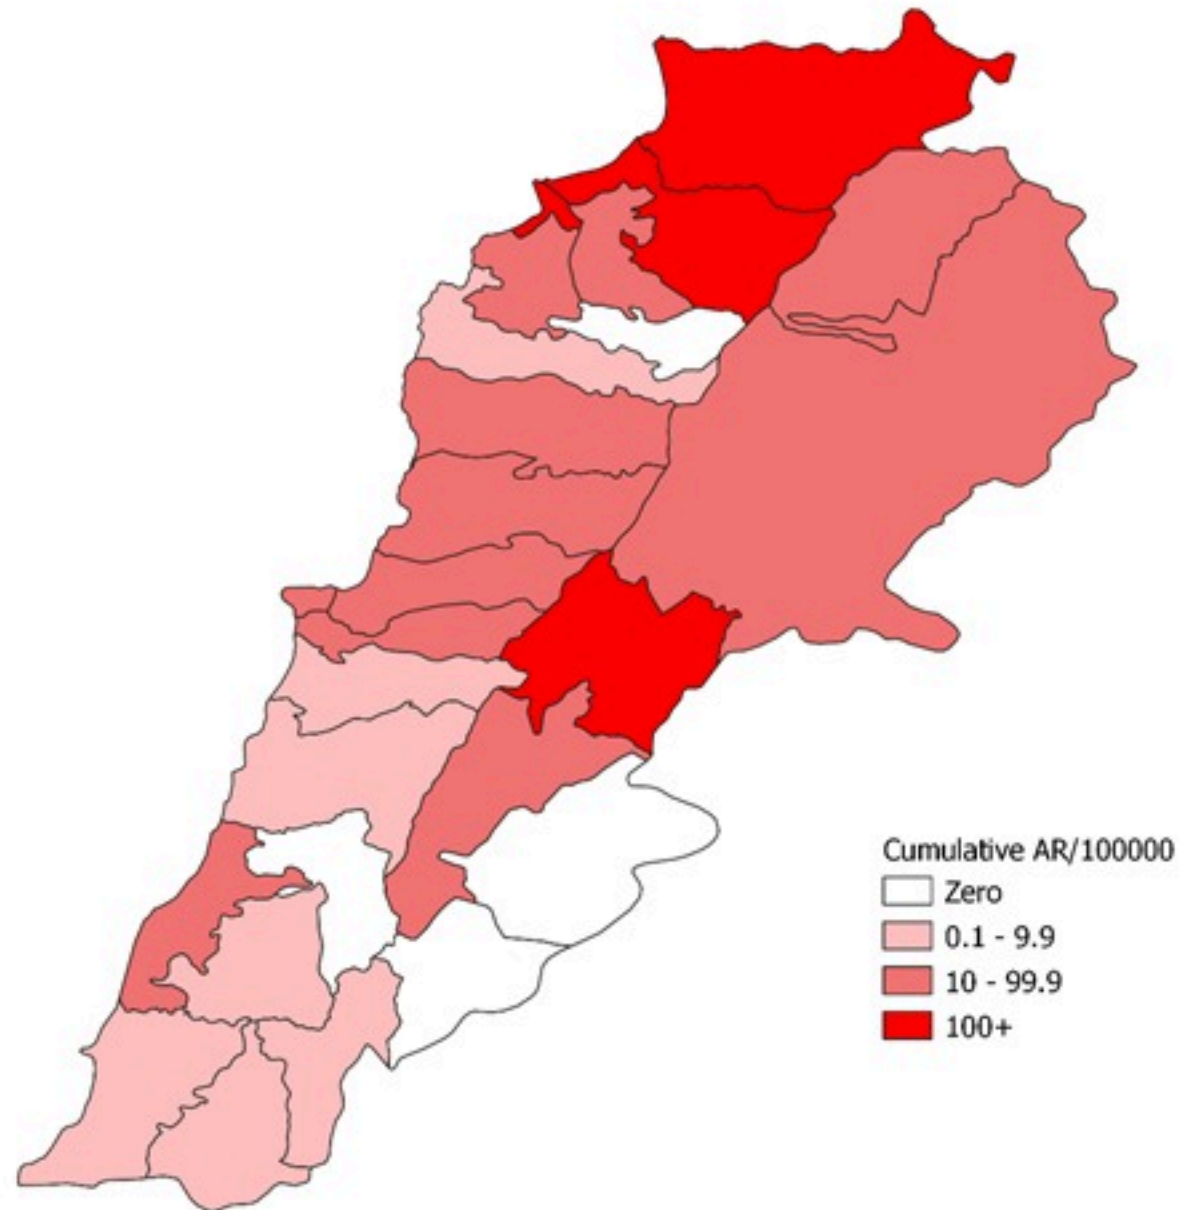

Cholera Surveillance Update

26 Dec 2022

Cumulative Attack Rate per 100,000 (suspected and confirmed)
نسبة الحدوث التراكمية لكل مئة ألف نسمة (الحالات المشتبهية والمثبتة)