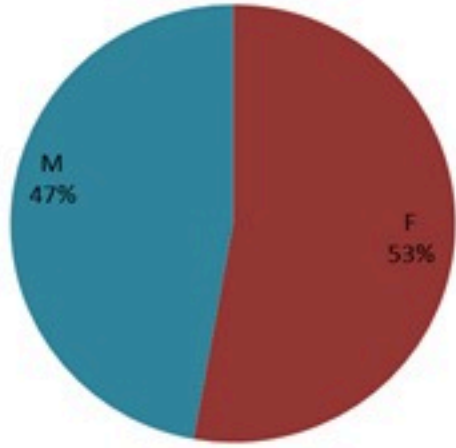

ترصد الكوليرا في لبنان 26 كانون الاول 2022

الجمهورية اللبنانية
وزارة الصحة العامة
برنامج الترصد الوبائي

الخطوط الساخنة

1760 (الصليب الأحمر)
1787 (وزارة الصحة)

حسب الجنس
(المشبهة والمتبنة)

الوفيات (المتبنة)		الحالات المثبتة		كافة الحالات المشبهة والمتبنة	
التراكمي	الجديدة (آخر 24 ساعة)	التراكمي	الجديدة (آخر 24 ساعة)	التراكمي	الجديدة (آخر 24 ساعة)
23	0	668	2	5621	5

By Sex
(suspected and confirmed)

Occupied hospital beds
(suspected and confirmed)

By date of report
(suspected and confirmed)

By Hospital Admission
(suspected and confirmed)

By Outcome
(suspected and confirmed)