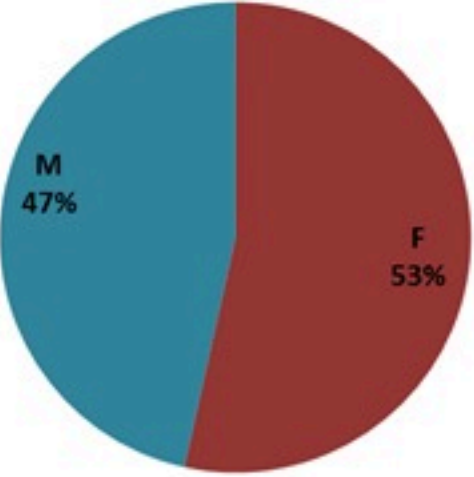

ترصد الكوليرا في لبنان 4 أيار 2023

الجمهورية اللبنانية
وزارة الصحة العامة
برنامج الترصد الوبائي

الخطوط الساخنة

1760 (الصليب الأحمر)
1787 (وزارة الصحة)

الوفيات (المثبتة)		الحالات المثبتة		كافة الحالات المثبتة والمشبّهة	
التراكمي	الجديدة (آخر 24 ساعة)	التراكمي	الجديدة (آخر 24 ساعة)	التراكمي	الجديدة (آخر 24 ساعة)
7604	23	671	0	7604	0

حسب الجنس
(المشبّهة والمثبتة)