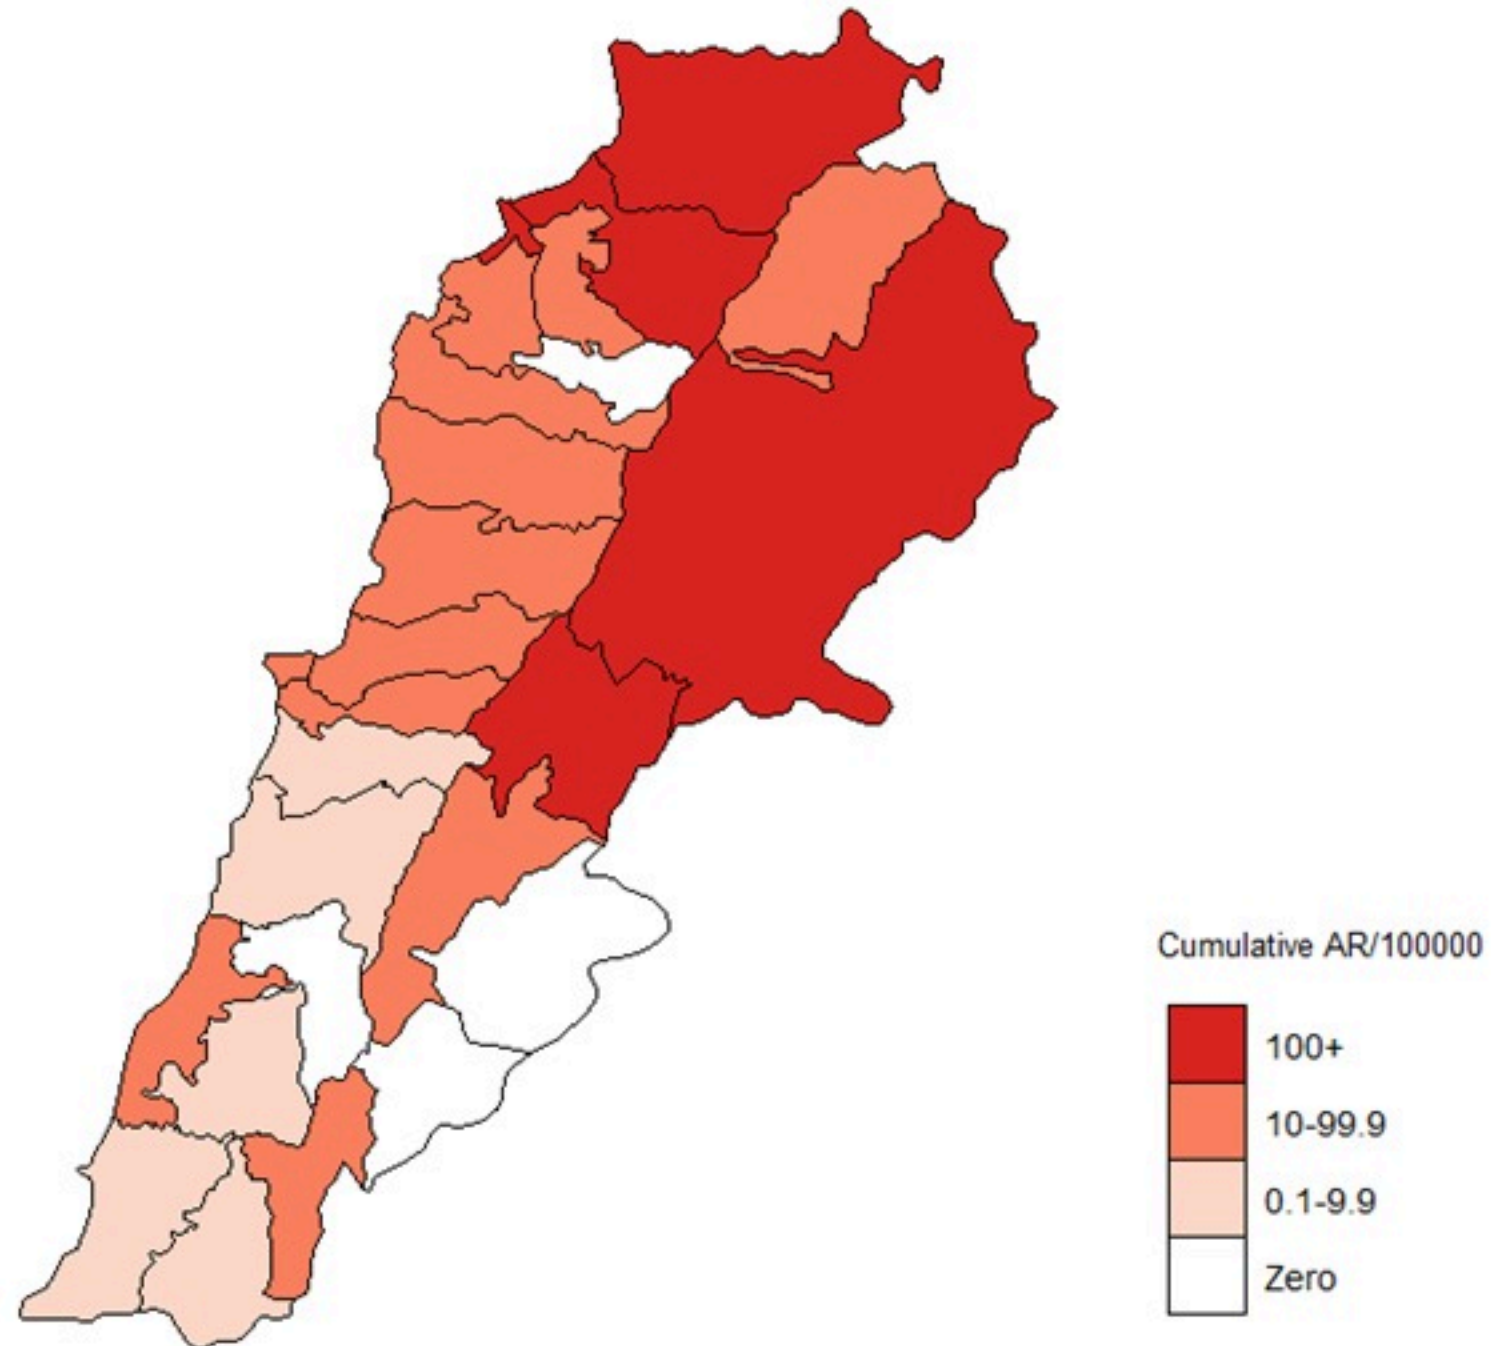

Cholera Surveillance Update

4 May 2023

Cumulative Attack Rate per 100,000 (suspected and confirmed)

نسبة الحدوث التراكمية لكل مئة الف نسمة (الحالات المشتبهه والمثبتة)