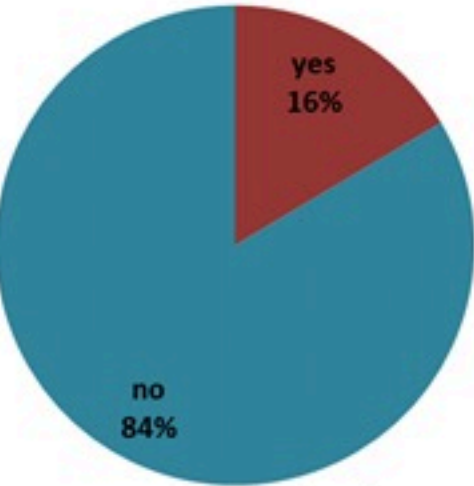

حسب الاستشفاء
(المشبّهة والمثبتة)