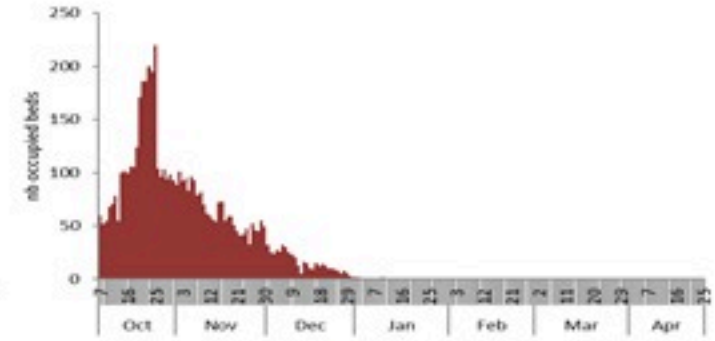

## الخطوط الساخنة

1760 (الصليب الأحمر)  
1787 (وزارة الصحة)

الوفيات (المثبتة)		الحالات المثبتة		كافة الحالات المثبتة والمشبّهة	
التراكمي	الجديدة (آخر 24 ساعة)	التراكمي	الجديدة (آخر 24 ساعة)	التراكمي	الجديدة (آخر 24 ساعة)
7604	23	671	0	7604	0

حسب الجنس  
(المشبّهة والمثبتة)

حسب الاستشفاء  
(المشبّهة والمثبتة)

حسب تاريخ الإبلاغ  
(للحالات المثبتة والمشبّهة)

استعمال الاسرة الاستشفائية  
(للحالات المثبتة والمشبّهة)

حسب الفئة العمرية  
(للحالات المثبتة والمشبّهة)