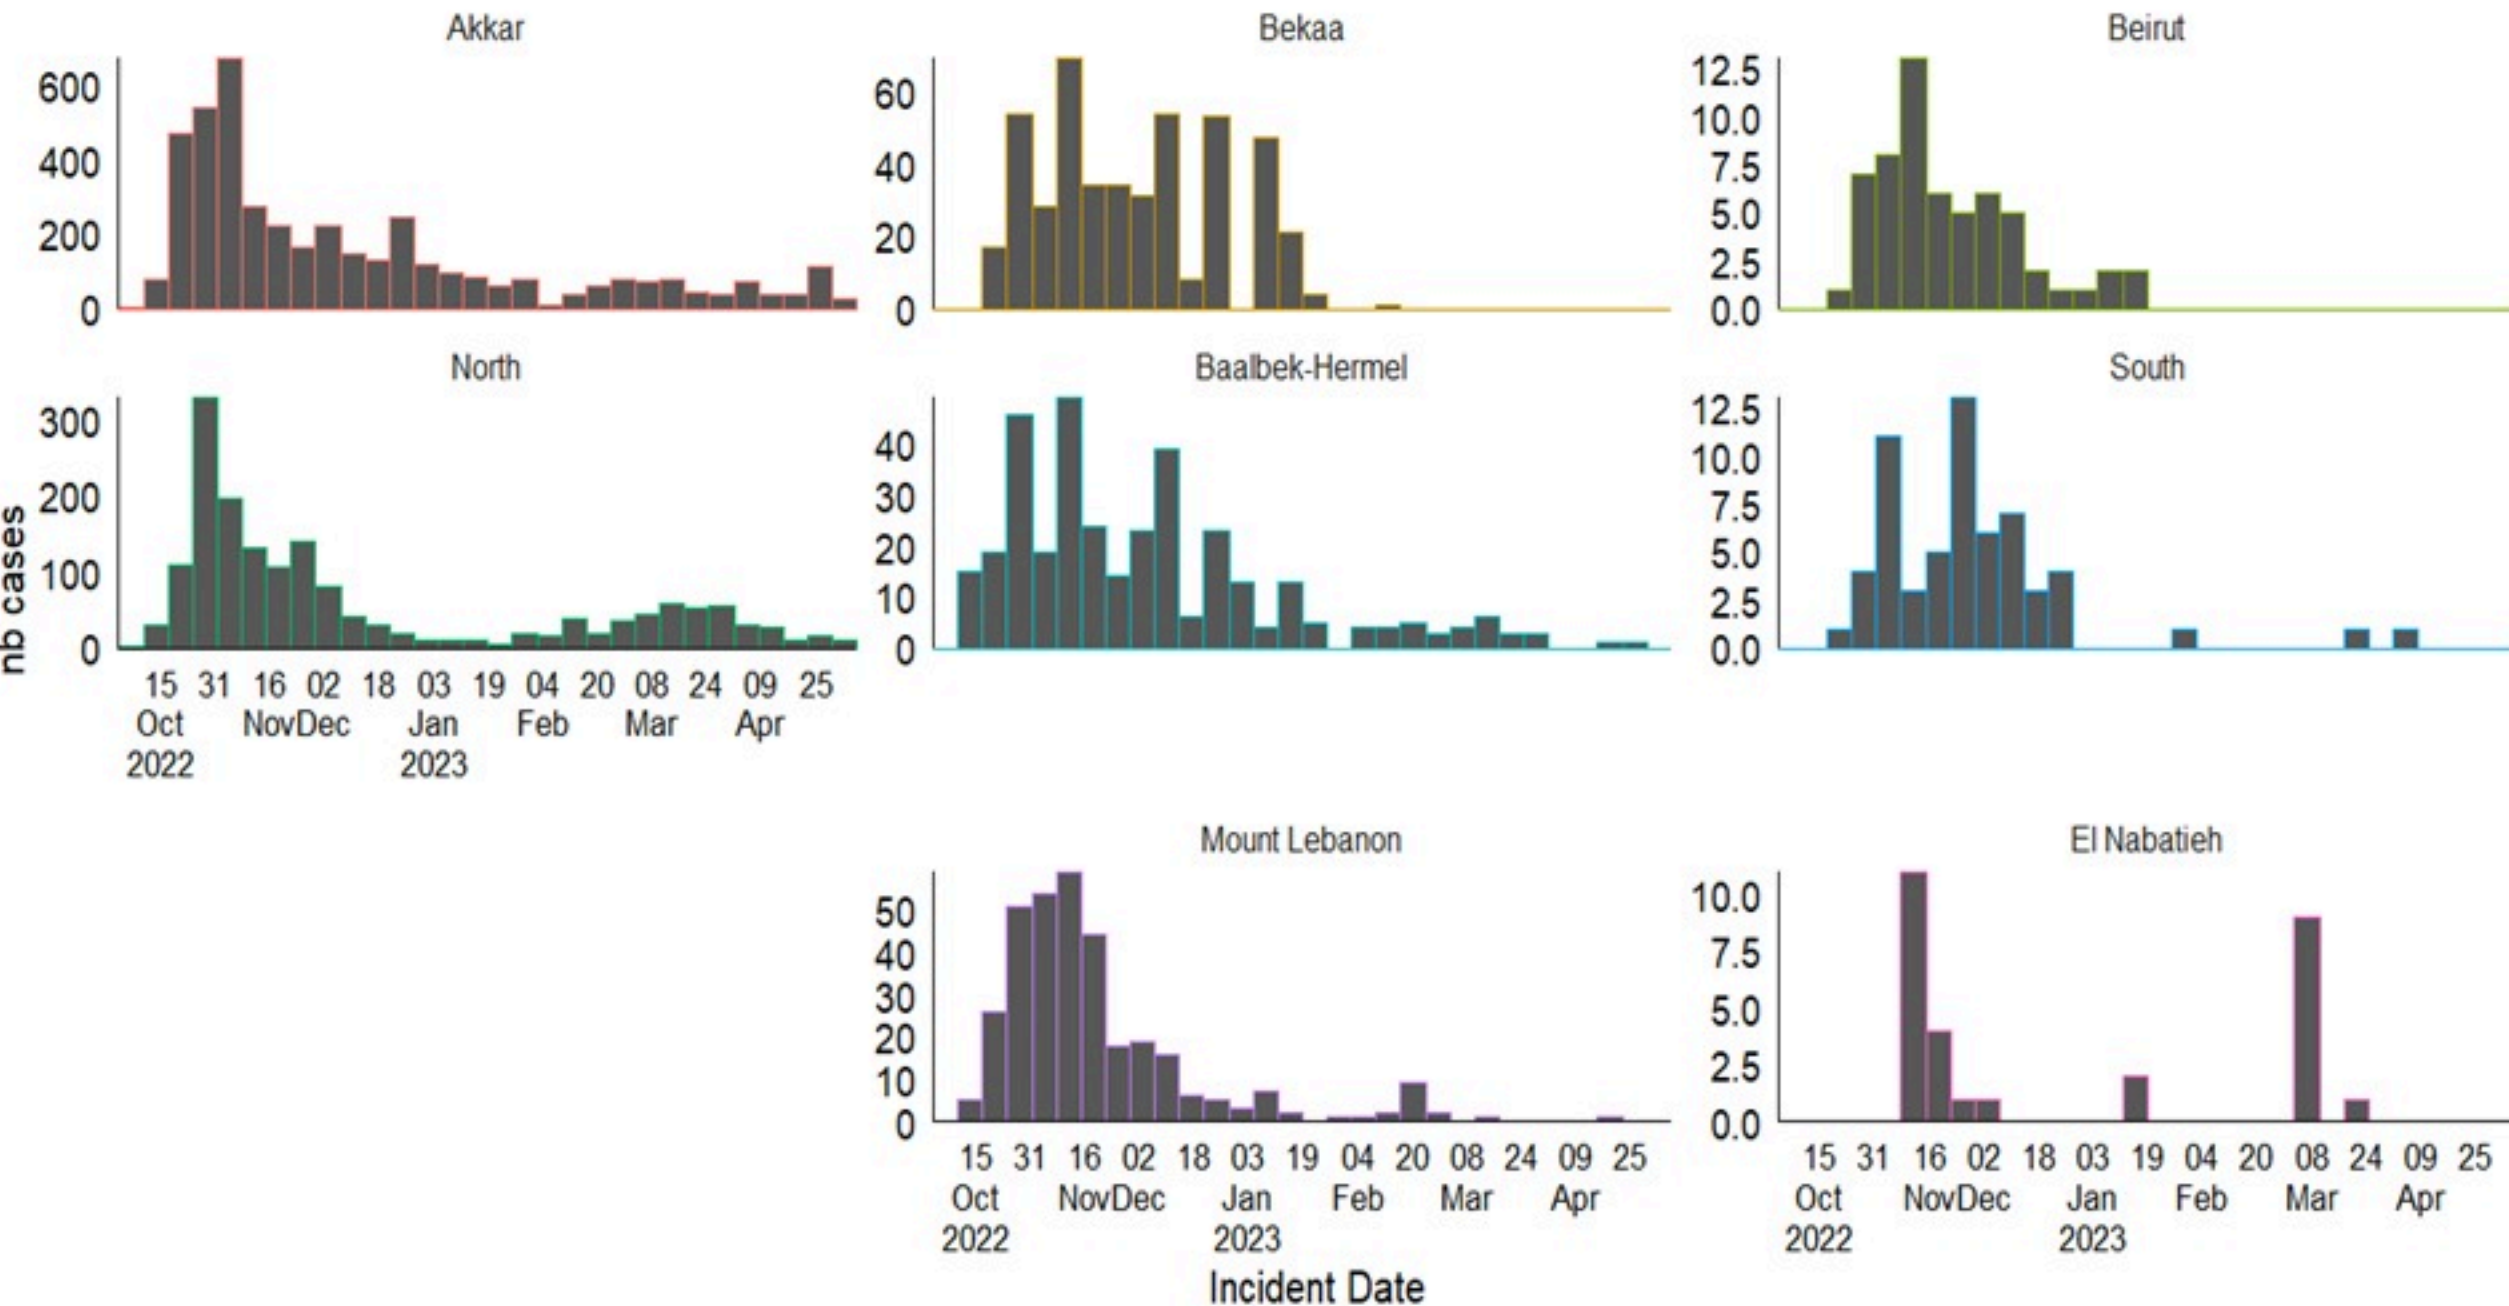

## الخطوط الساخنة

1760 (الصليب الأحمر)  
1787 (وزارة الصحة)

الوفيات (المثبتة)		الحالات المثبتة		كافة الحالات المثبتة والمشبّهة	
التراكمي	الجديدة (آخر 24 ساعة)	التراكمي	الجديدة (آخر 24 ساعة)	التراكمي	الجديدة (آخر 24 ساعة)
7604	23	671	0	7604	0

By Sex  
(suspected and confirmed)

Occupied hospital beds  
(suspected and confirmed)

By date of report  
(suspected and confirmed)

By Hospital Admission  
(suspected and confirmed)

By locality (confirmed cases)

By age group  
(suspected and confirmed cases)

By Outcome  
(suspected and confirmed)

## 4 May 2023

Epicurves by date of reporting by province  
(suspected and confirmed)