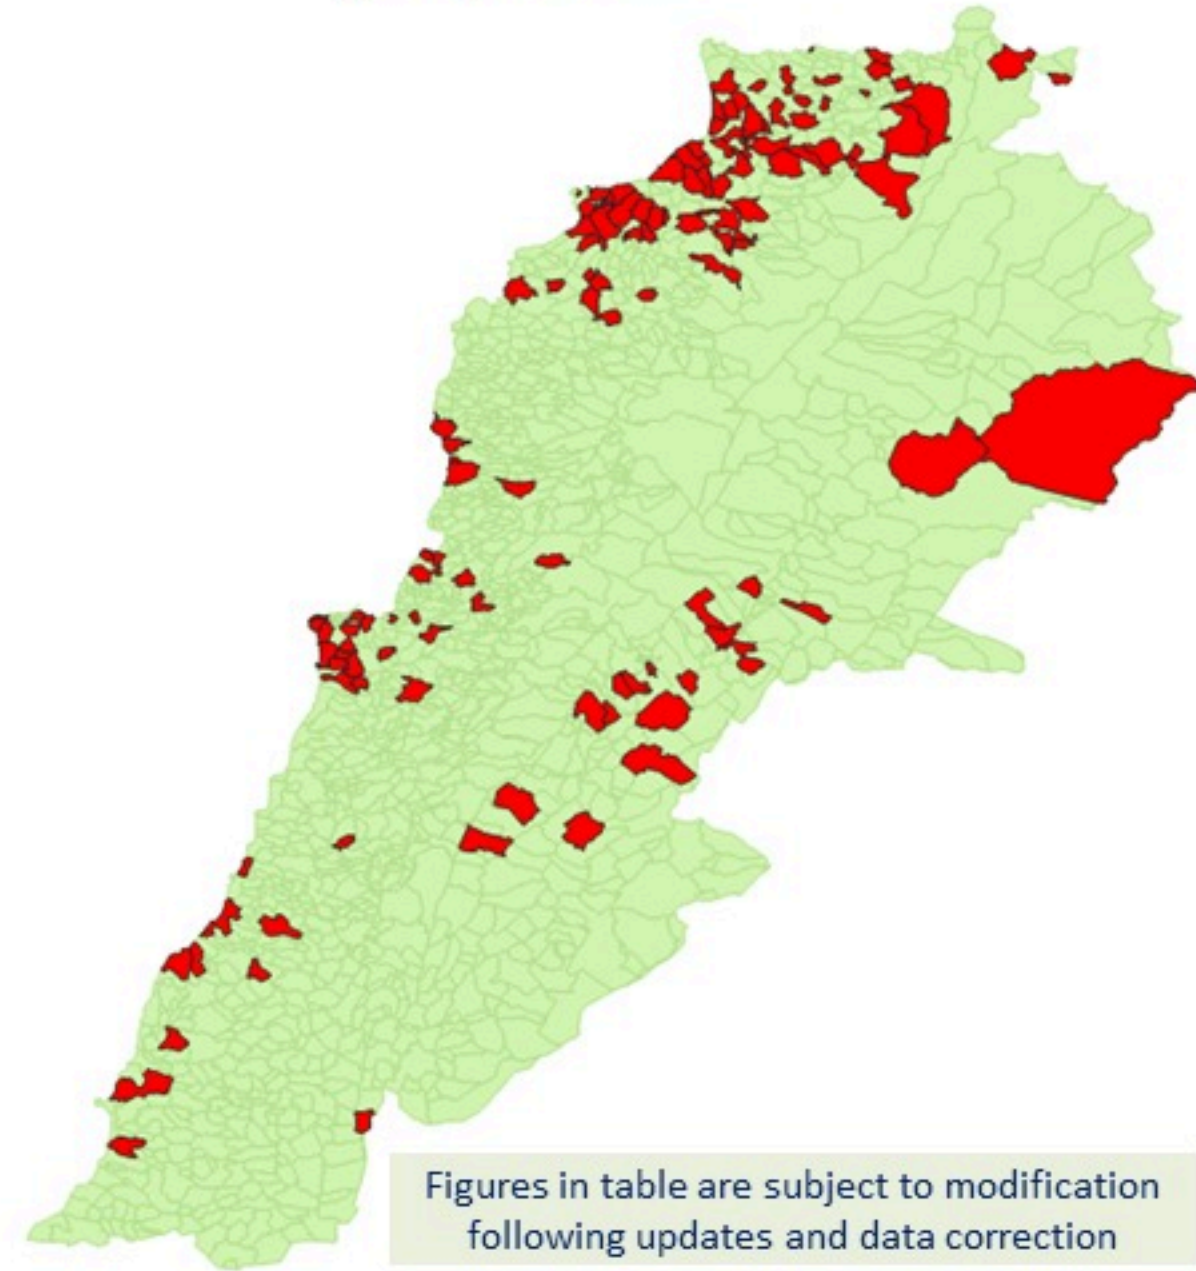

Cholera Surveillance Update

4 May 2023

By locality (confirmed)
حسب البلدة (المتبقة)

Figures in table are subject to modification following updates and data correction

Locality	cases	Locality	cases
Akkar Atika	1	Kiswan	1
Amayr/Duadi Khaled	1	Aintouna	1
Arqa / Marlayet Haddara	2	Balfounh	1
Bebnine / Baddoua	16	Bqajouta	7
Beit Hajj/Koucha/Khrebit Jindi	1	Ghazir	2
Bergayel	1	Jounieh Ghadir	4
Bezbina	1	Jounieh Sabra	4
Bireh	1	Yahchouch	1
Bqerzla	1	Zouk Mosbeh	3
Cheikh Ayache / Chir Hmairine	1	Koura	1
Dahr Qambar /Hokr Gatteh	1	Aaba	1
Dabadab	1	Aafdiq	1
Dinbou	1	Bana	1
Fneydek	1	Baama	1
Halba	1	Dahr Ain / Ras Masqou	1
Hayssa	1	Rachdibbine	1
Hoeuich	1	Kfar Aqa	1
Ideldat Qaytee	1	Marjoun	1
Kfar Harra	4	Aadlyssah	1
Kfar Melki	1	Motin	1
Khane Hayat	1	Biklaya	1
Khirbet Char	1	Broummana	1
Kneisset Hnaldar	1	Bsalim	1
Kouachra	1	Daruna/Borj Hammoud	2
Koukikhat	1	Mansouriah	3
Machha	1	Zalqa	1
Majdala	1	Miniyah Danieh	1
Memneaa	1	Aadoua	1
Mhamarah / Nahr Bared / Abdeh	22	Assoun	4
Minlara	1	Ain El Tineh	1
Mqyatea	1	Bahsa	1
Ouadi Jamous	11	Bakhawoun	4
Qaabrine / Tal Hayat	1	Bhanine / Zouk Bhanine	7
Qbalyat	1	Btarmat	6
Qlayat Akkar	1	Douniyya	1
Qobet Chamra	17	Kfar Chollane	2
Rahbeh	1	Kfar Habrou	1
Ransiyeh / Deir Dalloum	1	Mokubta	2
Saadine	1	Miniyah	18
Tell Abbas Charqui	1	Qualiyeh	1
Tleil	1	Qattine	3
Zouq Haddara	1	Rihanieh	35
Zouq Hosnieh	1	Sir Daniyah	5
Aley	1	Saida	1
Hay Selloum/Chouifat	1	Aahqoun	1
Ain Roummaneh	1	Bissatiyeh	4
Borj Brajneh	1	Ghazieh	2
Ghbayreh/Chiyah/Sabra	1	Khawayeb	3
Hadath	1	Saida	1
Haret Hreik	1	Sawland	1
Kfar Chima	1	Sour	1
Mrejijh	1	Abbasiyeh	1
Baalbeck	27	Deir Qanoun Ain	4
Arsal	1	Baddawi	16
Kfar Dabache	1	Mina	7
Khodr	1	Qobbah	21
Temnine Faouqa	1	Tripoli Bab Raml	1
Temnine Tahta	1	Tripoli Gardans	2
Younine	1	Tripoli Haddadine	1
Batroun	1	Tripoli Nouri	1
Beirut	1	Tripoli Souayya / Issaia	3
Achrafieh	1	Tripoli Tabbaneh	21
Ain Miralssah	1	Tripoli Zeitoun	15
Hamra	1	West Beqaa	1
Mdsour / Mar Mikhael	1	Kamel Jaouz	1
Msaitbeh	1	Kulaya	1
Chouf	1	Saghbine	1
Jbeil	1	Zahleh	2
Amchit	1	Aali Nahri	2
Ehmej	1	Bar Elias	2
Fidar	1	Dalhameh	2
Halate	1	Hazuch Mandra	1
Jbeil	1	Hawch Omara	7
Mastita	1	Majdal Anjar	1
		Qob Elias	9
		Raait	11
		Saadnayel	11
		Tadlabaya	2
		Zahleh Madaka	2
		Zghorta	1
		Aalma	1
		Andeh	1
		Kfar Dhaqous	2
		Majdalya Zghorta	7
		Miriata / Faour	3
		Sabael	1
		Zghorta	5