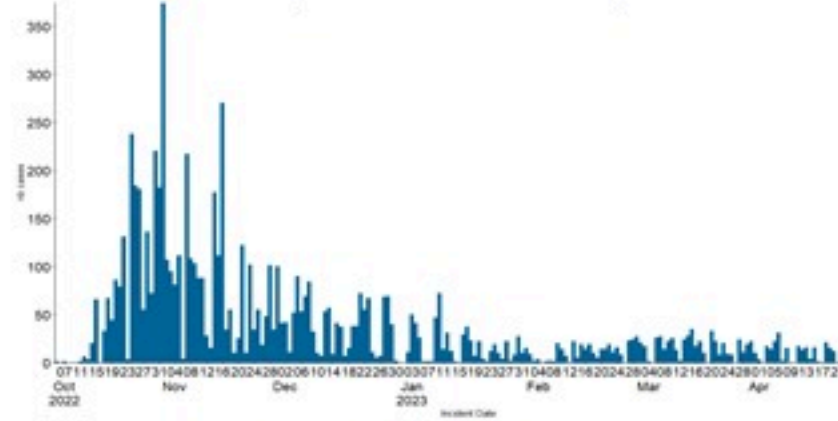

حسب تاريخ الإبلاغ
(للحالات المثبتة والمشبّهة)