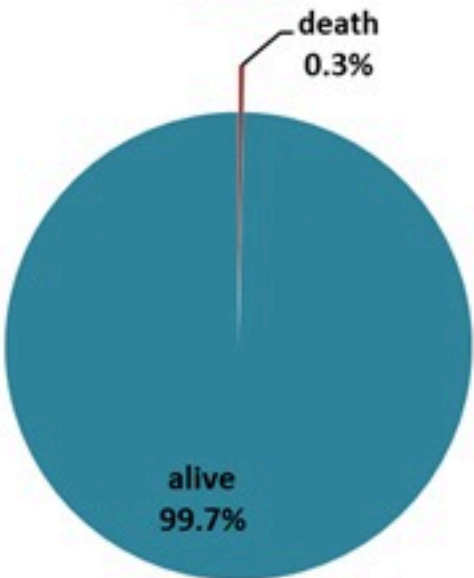

حسب تطور
الحالة
(المشبّهة والمثبتة)