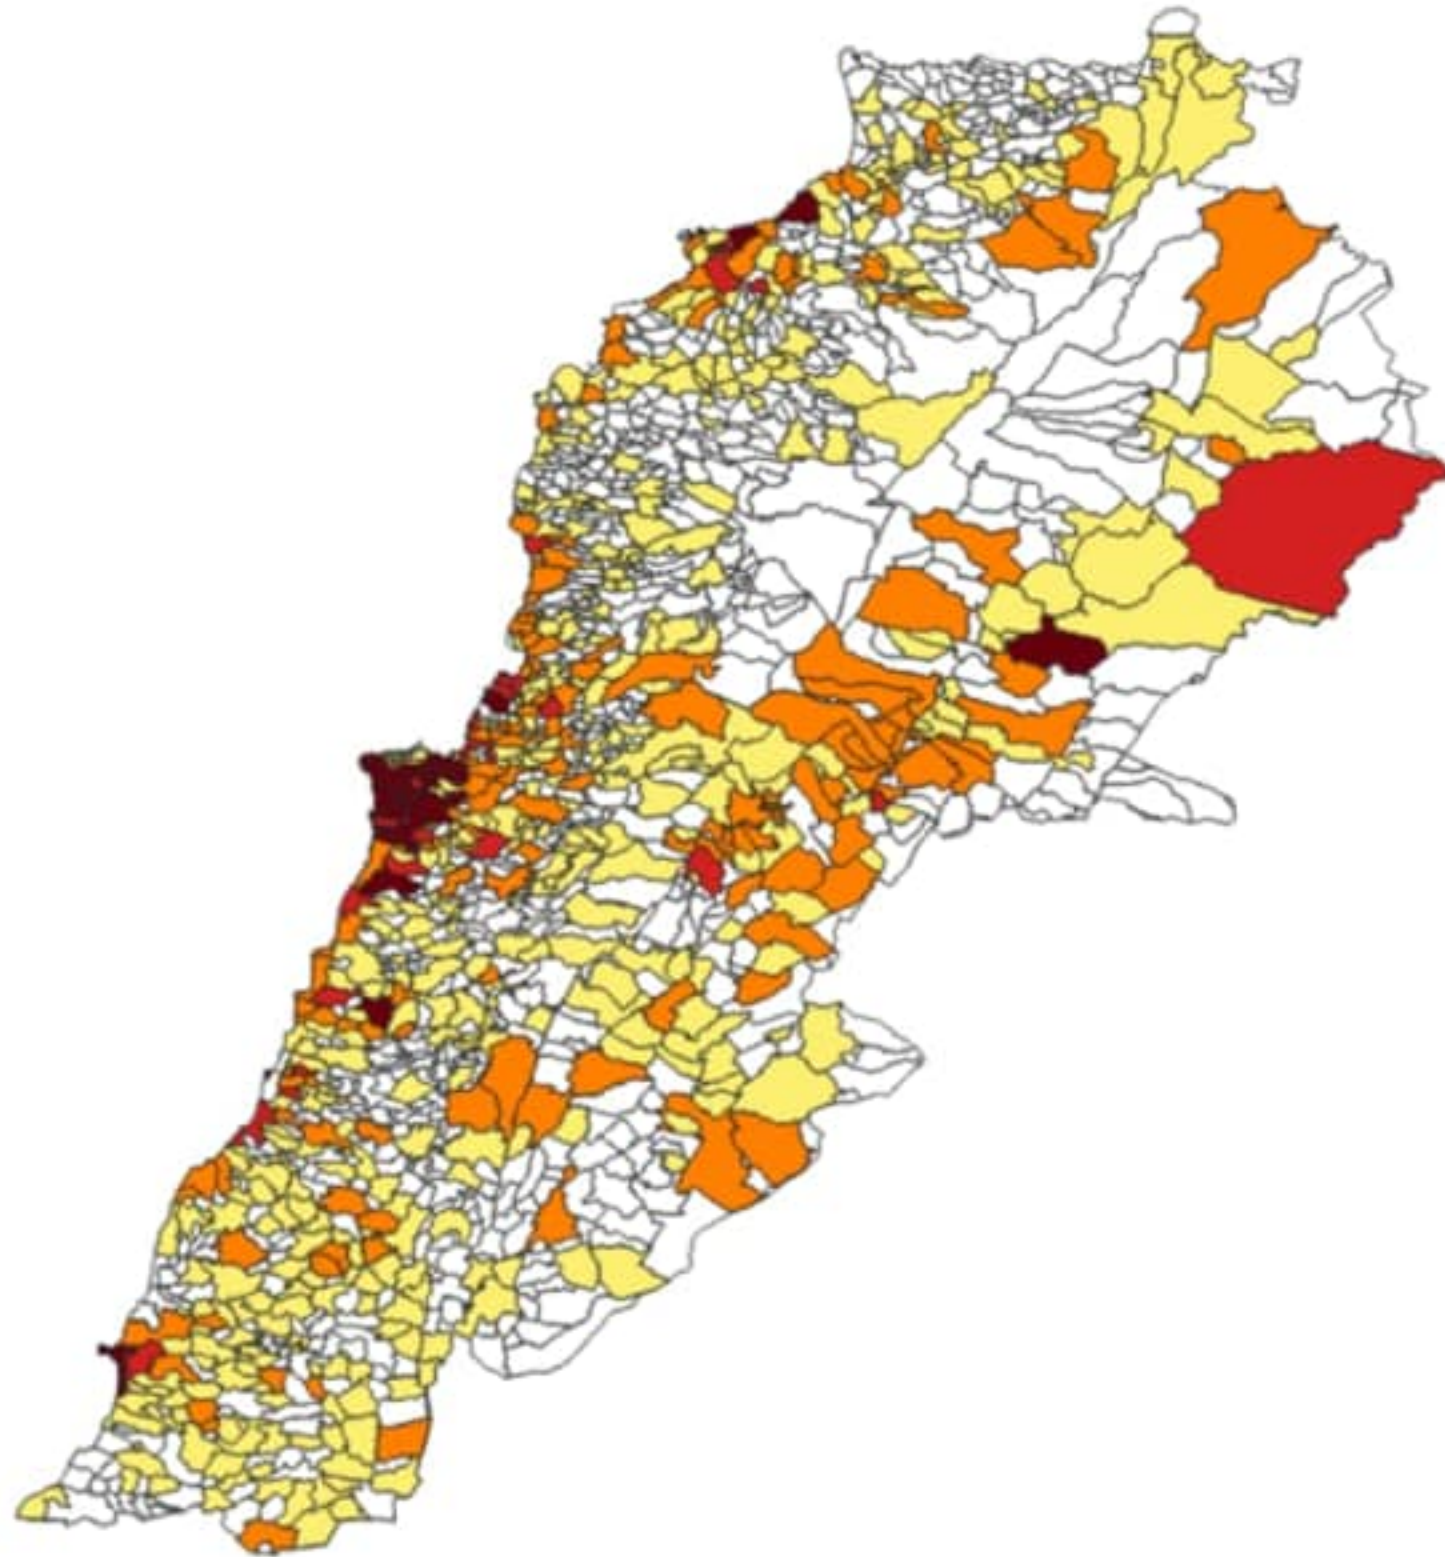

count: past 14 days