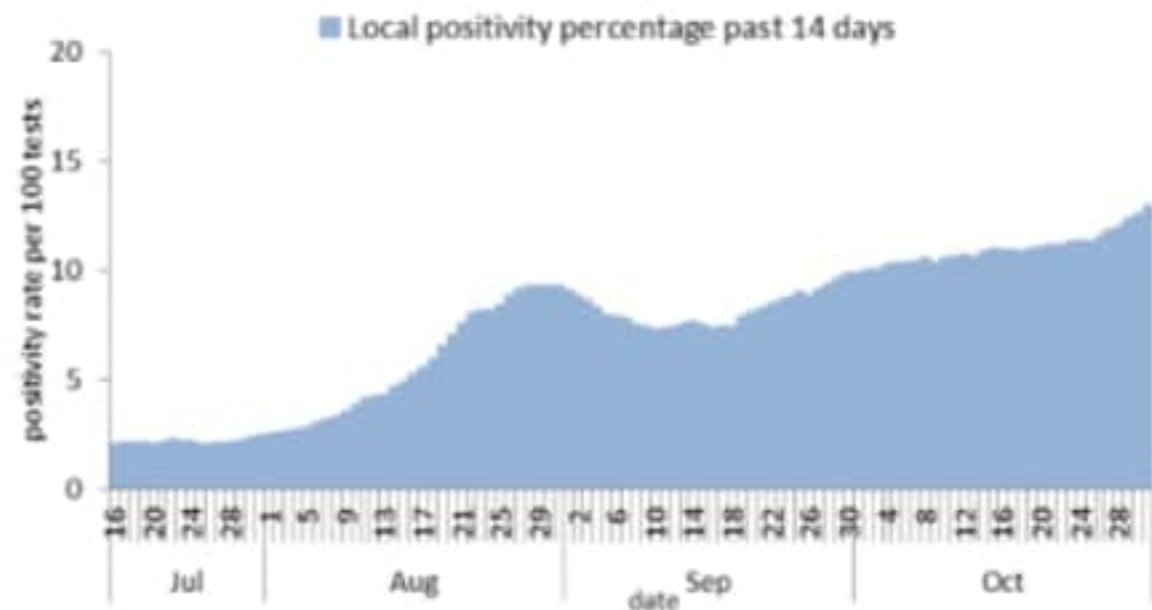

نسبة الحالات الجديدة لكل مئة الف نسمة خلال 14 يوم السابقة
Incidence rate for the 14 days (/100000)

نسبة الفحوصات المحلية لكل مئة الف نسمة خلال 14 يوم السابقة
Testing rate for the past 14 days (/100000)

نسبة الوفيات لكل مئة الف نسمة خلال 14 يوم السابقة
Mortality rate for the past 14 days (/100000)

النسبة المئوية للمنتجات المحلية الإيجابية خلال 14 يوم السابقة
Positivity rate for the past 14 days (/100000)