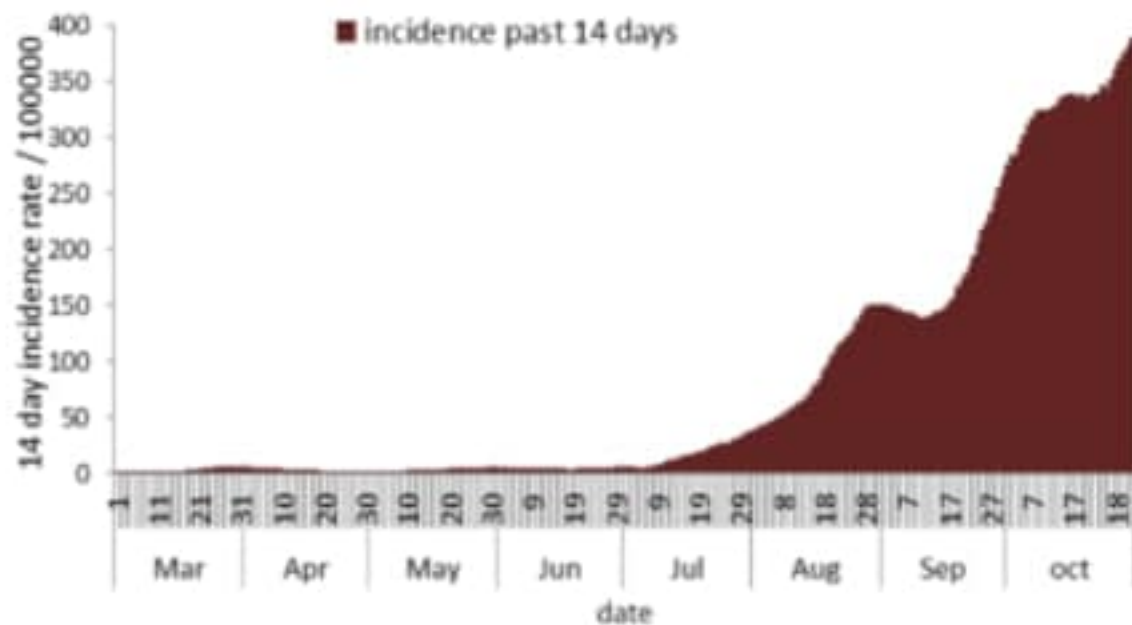

نسبة الوفيات لكل مئة الف نسمة خلال 14 يوم السابقة
Mortality rate for the past 14 days (/100000)

نسبة الحالات الجديدة لكل مئة الف نسمة خلال 14 يوم السابقة
Incidence rate for the 14 days (/100000)