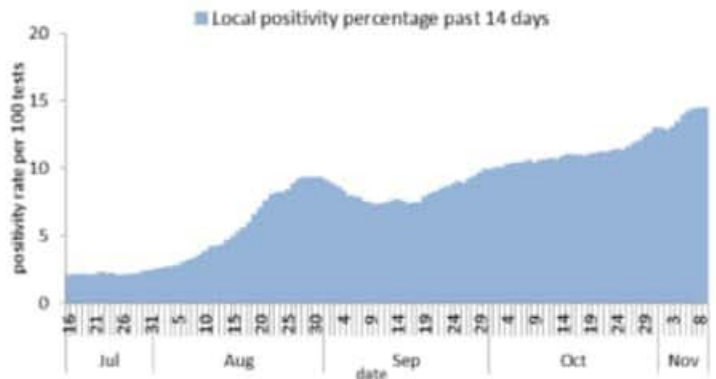

نسبة الحدوث حسب العمر والاسبوع (لكل مئة ألف نسمة)  
Age specific incidence rate by age group and week (/100000)

نسبة الحالات الجديدة لكل مئة الف نسمة خلال 14 يوم السابقة  
Incidence rate for the 14 days (/100000)

نسبة الفحوصات المحلية لكل مئة الف نسمة خلال 14 يوم السابقة  
Testing rate for the past 14 days (/100000)

نسبة الوفيات لكل مئة الف نسمة خلال 14 يوم السابقة  
Mortality rate for the past 14 days (/100000)

النسبة المئوية للفحوصات المحلية الإيجابية خلال 14 يوم السابقة  
Positivity rate for the past 14 days (/100000)