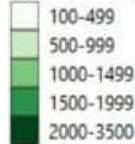

نسب الوفيات التراكمية لكل مئة الف نسمة  
Cumulative mortality rate /100000

mortality rate: cumulative per 100000

نسب الحدوث التراكمية لكل مئة الف نسمة  
Cumulative incidence rate /100000

incidence rate: cumulative per 100000

نسب الحدوث لايام 14 الماضية لكل مئة الف نسمة  
14-day incidence rate /100000

incidence rate: past 14 days per 100000