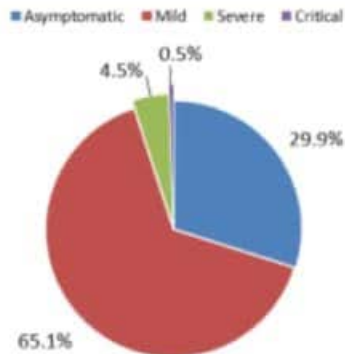

خلال 14 يوم المنصرمة

نسبة الفحوصات المحلية لكل 100000	2939
إيجابية الفحوصات لكل مئة فحص	14.5%
عدد الحالات النشطة	22912
نسبة الحدوث المحلية لكل 100000	431

خلال 24 ساعة المنصرمة

عدد الحالات المكررة	126	عدد الفحوصات المخبرية	12714	حالة استشفاء	845
عدد حالات الشفاء	53660	عدد الفحوصات المحلية	11611	حالة في العناية المركزة	310
		عدد الفحوصات في المطار	924	حالة مع تنفس اصطناعي	138
		عدد الفحوصات للمعابر البرية	179		

توزيع الحالات حسب الجنس  
Case distribution by gender (%)

نسب الحدوث التراكمية حسب الفئة العمرية (لكل مئة ألف نسمة)  
Age-specific cumulative incidence rate (/100000)

توزيع الحالات حسب المرض (%)  
Case distribution by severity (%)

نسبة الحدوث حسب العمر والاسبوع (لكل مئة ألف نسمة)  
Age specific incidence rate by age group and week (/100000)

نسبة الحالات الجديدة لكل مئة الف نسمة خلال 14 يوم السابقة  
Incidence rate for the 14 days (/100000)