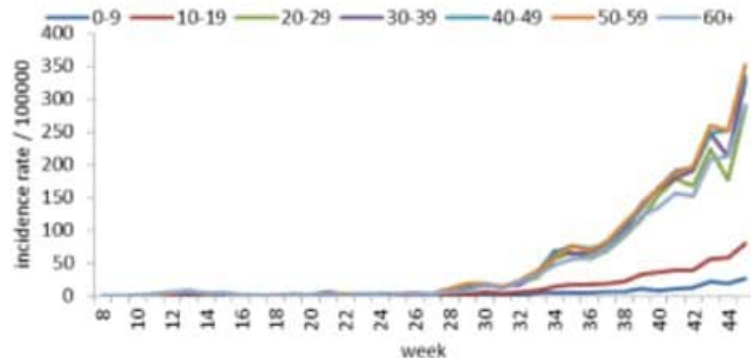

توزيع الحالات حسب الجنس  
Case distribution by gender (%)

نسب الحدوث التراكمية حسب الفئة العمرية (لكل مئة ألف نسمة)  
Age-specific cumulative incidence rate (/100000)

توزيع الحالات حسب المرض (%)  
Case distribution by severity (%)

نسبة الحدوث حسب العمر والاسبوع (لكل مئة ألف نسمة)  
Age specific incidence rate by age group and week (/100000)

نسبة الحالات الجديدة لكل مئة الف نسمة خلال 14 يوم السابقة  
Incidence rate for the 14 days (/100000)