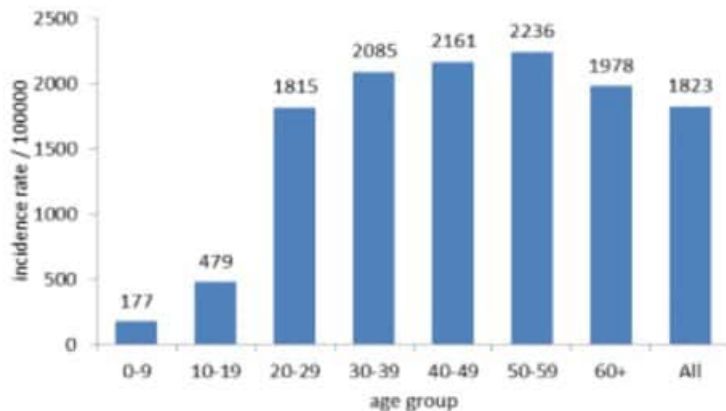

نسبة الحدوث حسب العمر والاسبوع (لكل مئة ألف نسمة)
Age specific incidence rate by age group and week (/100000)

نسب الحدوث التراكمية حسب الفئة العمرية (لكل مئة ألف نسمة)
Age-specific cumulative incidence rate (/100000)