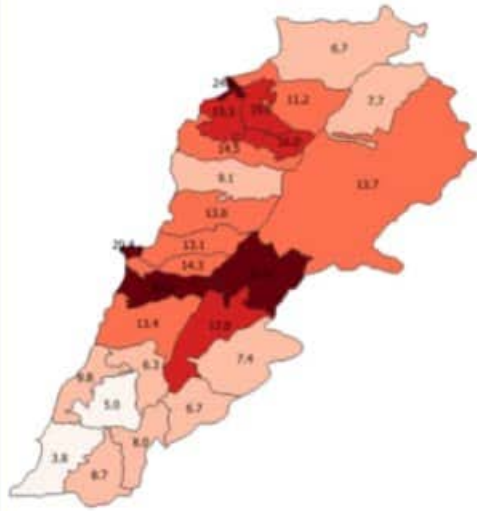

نسب الوفيات التراكمية لكل مئة الف نسمة
Cumulative mortality rate /100000