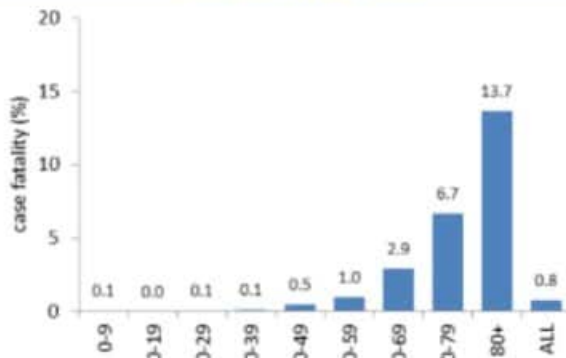

749 حالة وفاة / Deaths

جدول حالات الوفاة المسجلة خلال 24 ساعة المنصرمة والمثبتة
Line list of confirmed covid-19 deaths for the past 24 hours

وجود امراض مزمنة	العمر (سنة)	الجنس	السكن (القضاء)	المستشفى	#
نعم	79	ذكر	البقاع الغربي	الجامعة الأمريكية	1
نعم	81	انثى	المتن	الجامعة الأمريكية	2
نعم	64	ذكر	بيروت	رزق	3
نعم	55	انثى	عكار	مظلوم	4
نعم	62	ذكر	عكار	مظلوم	5
كلا	78	ذكر	المتن	ضهر الباشق الحكومي	6
نعم	69	ذكر	زحلة	رياق	7
نعم	76	ذكر	زحلة	رياق	8
نعم	68	انثى	زحلة	رياق	9
نعم	89	ذكر	زحلة	البقاع	10
نعم	42	ذكر	المتن	سيدة المعونات	11
نعم	64	ذكر	بعيدا	سان جورج الحدث	12
نعم	73	ذكر	عاليه	سان جورج الحدث	13
نعم	65	ذكر	عاليه	سان جورج الحدث	14
كلا	71	ذكر	بعلبك	دار الحكمة	15
نعم	89	ذكر	جزين	جزين الحكومي	16
نعم	78	ذكر	زحلة	الهراري الحكومي	17

جدول خصائص الوفيات
Distribution of deaths by age group

نسبة الإماتة % Case fatality %	عدد حالات الوفاة Number of deaths	الفئة العمرية Age group
0.05	1	0-9
0.02	1	10-19
0.08	8	20-29
0.11	15	30-39
0.46	52	40-49
0.97	89	50-59
2.95	159	60-69
6.69	207	70-79
13.66	217	80+
0.77	749	المجموع Total

نسبة الإماتة حسب العمر
Case fatality by age group