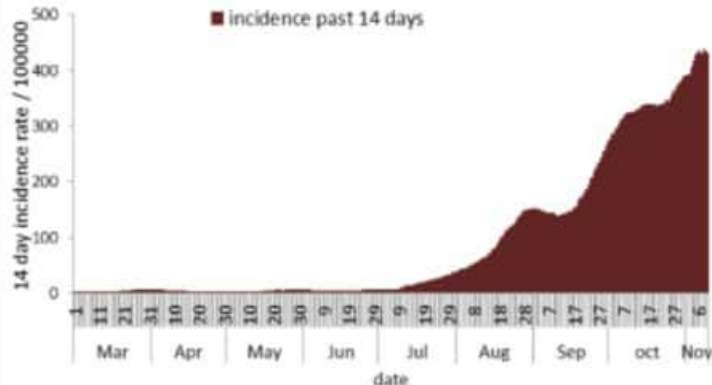

# ترصد عدوى الكوفيد 19 في لبنان 10 تشرين الثاني 2020

الجمهورية اللبنانية  
وزارة الصحة العامة

من توصيات وزارة الصحة العامة:

تذكّر دائماً إتباع السلوك الوقائي

غسل اليدين

ارتداء الكمامة

التباعد الاجتماعي

	التراكمي منذ 21 شباط	خلال 24 ساعة المنصرمة
عدد الحالات المثبتة في لبنان	96907	1552
عدد الحالات المثبتة المحلية	94380	1540
عدد الحالات المثبتة الوافدة	2527	12
عدد حالات الوفاة	749	17
عدد حالات القطاع الصحي	1513	10
عدد الاتصالات المجابة للخط الساخن «كوفيد» 01594459	87731	370

توزيع الحالات حسب الجنس  
Case distribution by gender (%)

نسب الحدوث التراكمية حسب الفئة العمرية (لكل مئة ألف نسمة)  
Age-specific cumulative incidence rate (/100000)

توزيع الحالات حسب المرض (%)  
Case distribution by severity (%)

نسبة الحدوث حسب العمر والاسبوع (لكل مئة ألف نسمة)  
Age specific incidence rate by age group and week (/100000)

نسبة الحالات الجديدة لكل مئة الف نسمة خلال 14 يوم السابقة  
Incidence rate for the 14 days (/100000)