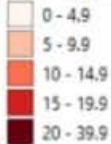

mortality rate: cumulative per 100000