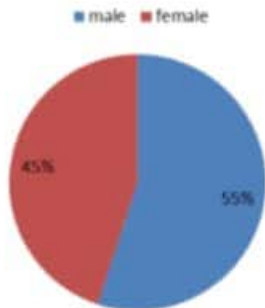

توزيع الحالات حسب الجنس
Case distribution by gender (%)