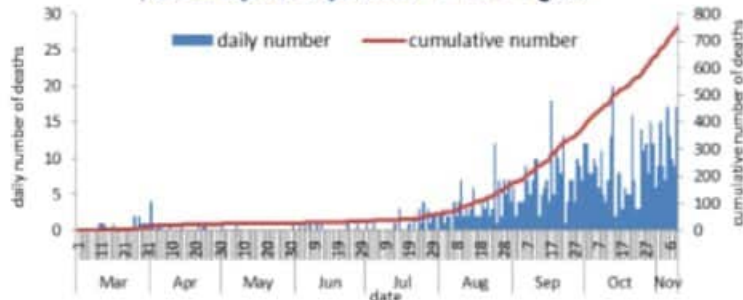

الخط الساخن:
01594459
01832700

ترصد عدوى الكوفيد 19 في لبنان 10 تشرين الثاني 2020

الجمهورية اللبنانية
وزارة الصحة العامة

من توصيات وزارة الصحة العامة:

تذكّر دائماً إتباع السلوك الوقائي

غسل اليدين

ارتداء الكمامة

التباعد الاجتماعي

	التراكمي منذ 21 شباط	خلال 24 ساعة المنصرمة
عدد الحالات المثبتة في لبنان	96907	1552
عدد الحالات المثبتة المحلية	94380	1540
عدد الحالات المثبتة الوافدة	2527	12
عدد حالات الوفاة	749	17
عدد حالات القطاع الصحي	1513	10
عدد الاتصالات المجابة للخط الساخن «كوفيد» 01594459	87731	370

خلال 14 يوم المنصرمة

نسبة الفحوصات المحلية لكل 100000	2939
إيجابية الفحوصات لكل مئة فحص	14.5%
عدد الحالات النشطة	22912
نسبة الحدوث المحلية لكل 100000	431

خلال 24 ساعة المنصرمة

عدد الحالات المكررة	126	عدد الفحوصات المخبرية	12714	حالة استشفاء	845
عدد حالات الشفاء	53660	عدد الفحوصات المحلية	11611	حالة في العناية المركزة	310
		عدد الفحوصات في المطار	924	حالة مع تنفس اصطناعي	138
		عدد الفحوصات للمعابر البرية	179		

توزيع عدد حالات الوفاة اليومي والتراكمي حسب اليوم