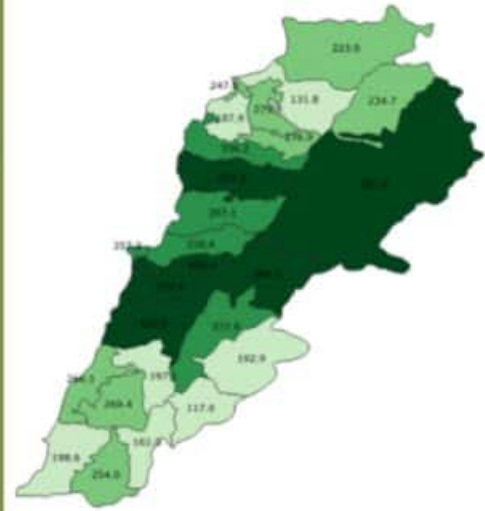

نسب الحدوث لايام 14 الماضية لكل مئة الف نسمة
14-day incidence rate /100000