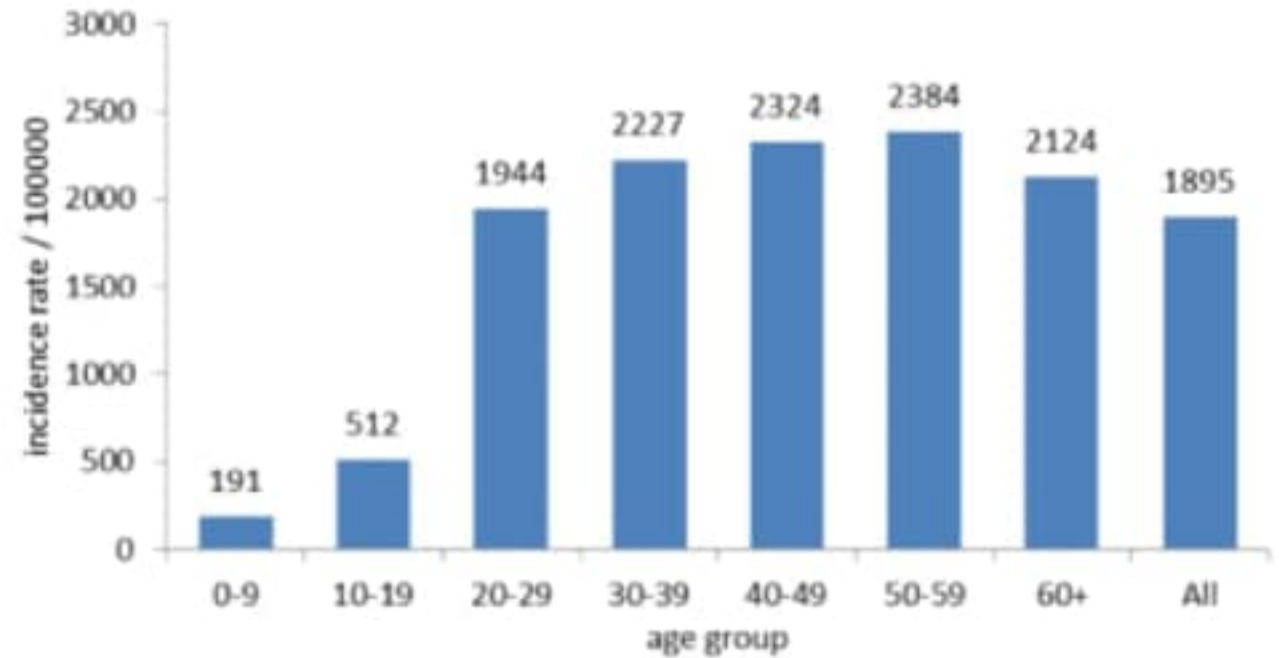

توزيع الحالات حسب الجنس
Case distribution by gender (%)