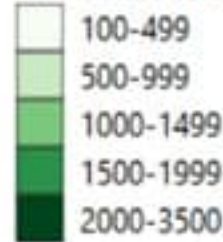

نسب الوفيات التراكمية لكل مئة الف نسمة
Cumulative mortality rate /100000

mortality rate: cumulative per 100000

نسب الحدوث التراكمية لكل مئة الف نسمة
Cumulative incidence rate /100000

incidence rate: cumulative per 100000

نسب الحدوث للايام 14 الماضية لكل مئة الف نسمة
14-day incidence rate /100000

incidence rate: past 14 days per 100000

count: past 14 days