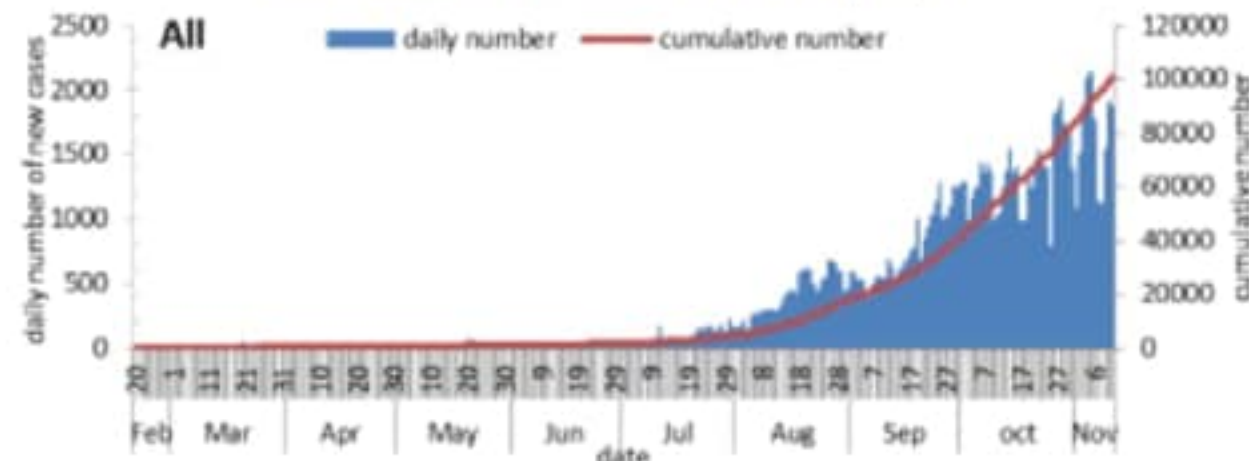

Distribution of confirmed cases by day