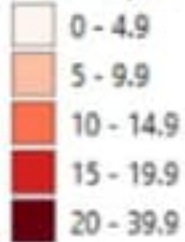

mortality rate: cumulative per 100000