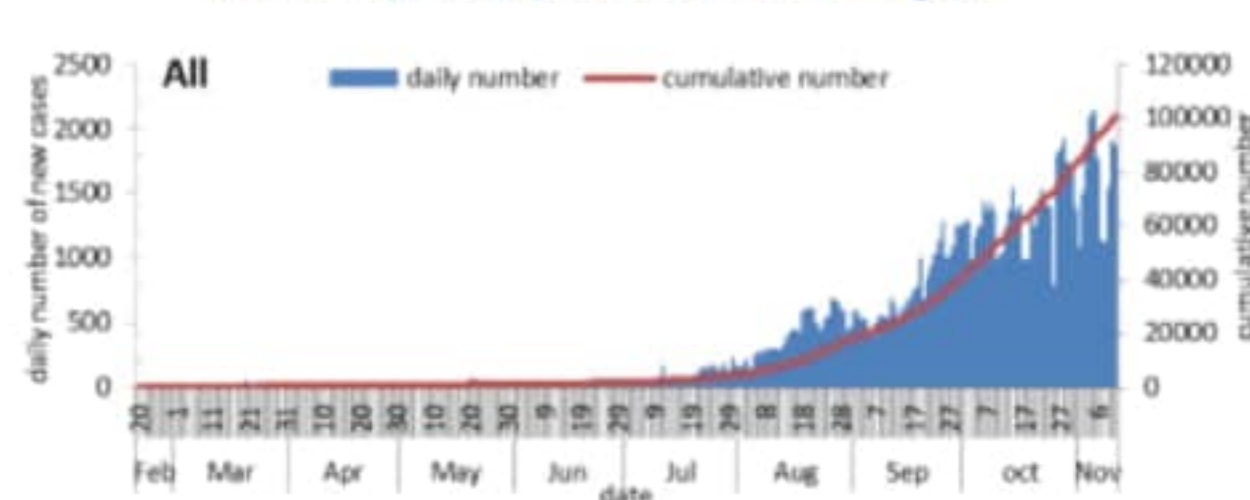

التباعد الاجتماعي

التراكمي
منذ 21 شباط
خلال 24 ساعة
المنصرمة

عدد الحالات المثبتة في لبنان	100703	1874
عدد الحالات المثبتة المحلية	98128	1833
عدد الحالات المثبتة الوافدة	2575	41
عدد حالات الوفاة	775	12
عدد حالات القطاع الصحي	1548	16
عدد الاتصالات المجابة للخط الساخن «كوفيد» 01594459	88704	400

خلال 14 يوم المنصرمة

نسبة الفحوصات المحلية لكل 100000	2906
إيجابية الفحوصات لكل مئة فحص	14.6%
عدد الحالات النشطة	22925
نسبة الحدوث المحلية لكل 100000	431

خلال 24 ساعة المنصرمة

عدد الحالات المكررة	157	عدد الفحوصات المخبرية	13605	حالة استشفاء	837
عدد حالات الشفاء	56159	عدد الفحوصات المحلية	12778	حالة في العناية المركزة	305
		عدد الفحوصات في المطار	827	حالة مع تنفس اصطناعي	143
		عدد الفحوصات للمعابر البرية	540		

توزيع عدد حالات الوفاة اليومي والتراكمي حسب اليوم

توزيع عدد الحالات الجديدة اليومي والتراكمي حسب اليوم

12 November 2020

Public Health Recommendations:

Preventive Behaviour

Hand hygiene

Mask

Physical distance