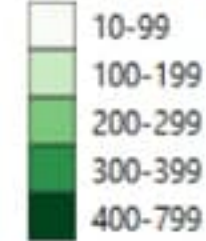

نسب الوفيات التراكمية لكل مئة الف نسمة
Cumulative mortality rate /100000

mortality rate: cumulative per 100000

نسب الحدوث التراكمية لكل مئة الف نسمة
Cumulative incidence rate /100000

incidence rate: cumulative per 100000

نسب الحدوث للايام 14 الماضية لكل مئة الف نسمة
14-day incidence rate /100000

incidence rate: past 14 days per 100000

count: past 14 days