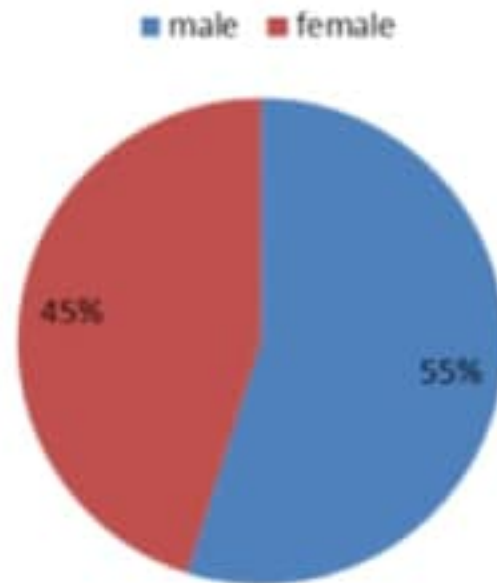

توزيع الحالات حسب الجنس
Case distribution by gender (%)