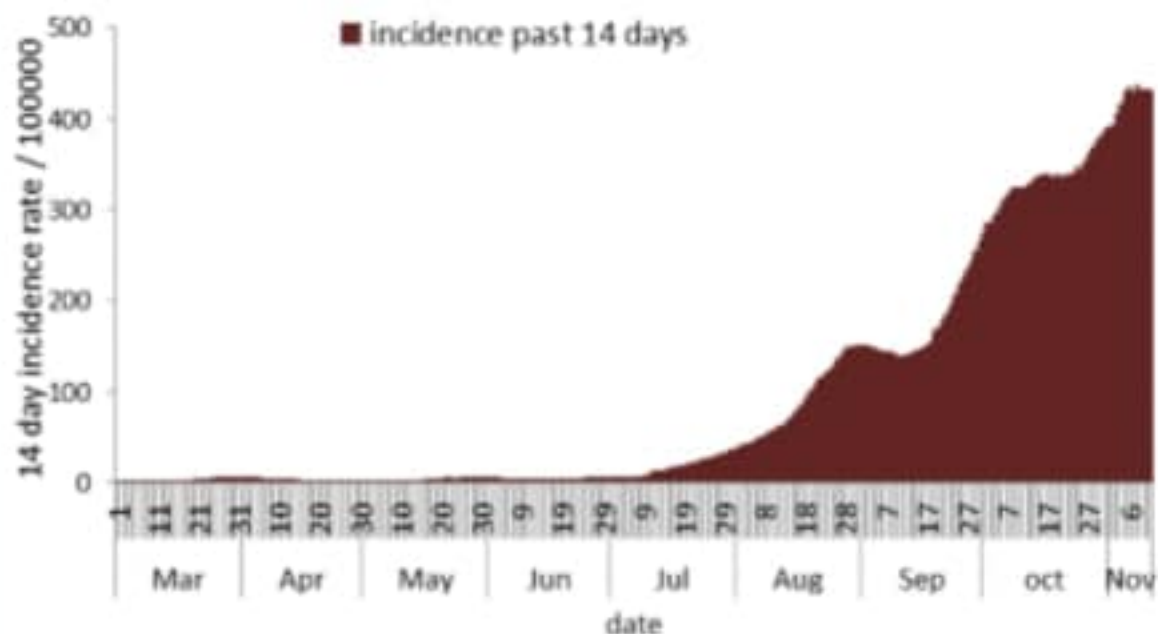

نسبة الحالات الجديدة لكل مئة الف نسمة خلال 14 يوم السابقة
Incidence rate for the 14 days (/100000)