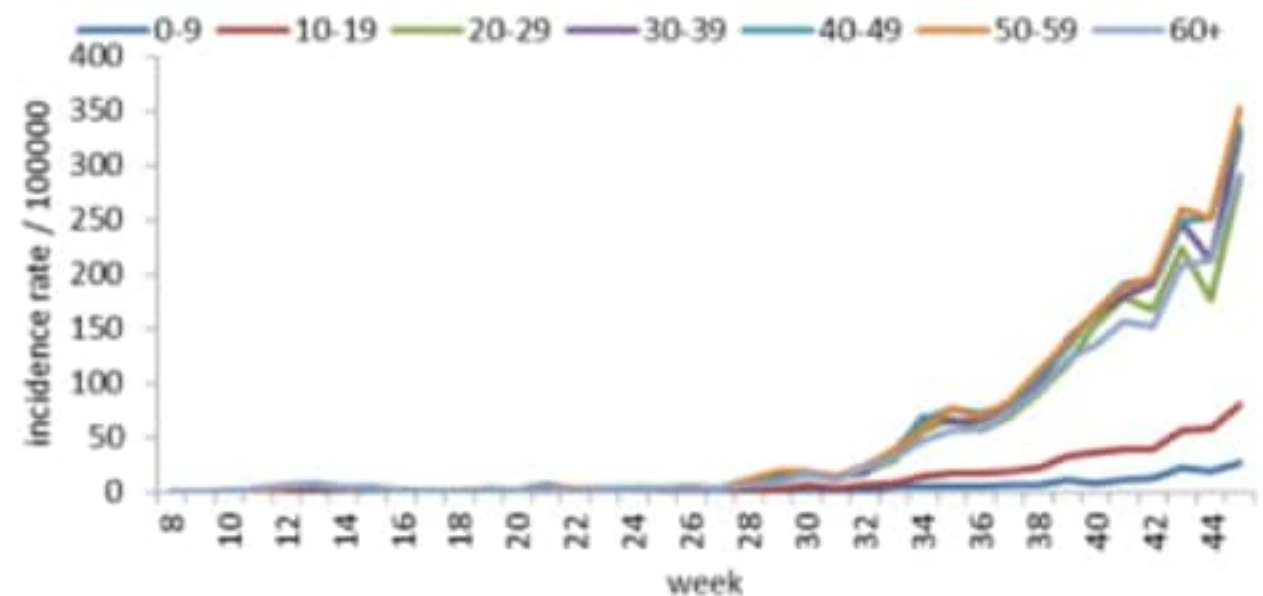

نسبة الحدوث حسب العمر والاسبوع (لكل مئة الف نسمة)
Age specific incidence rate by age group and week (/100000)