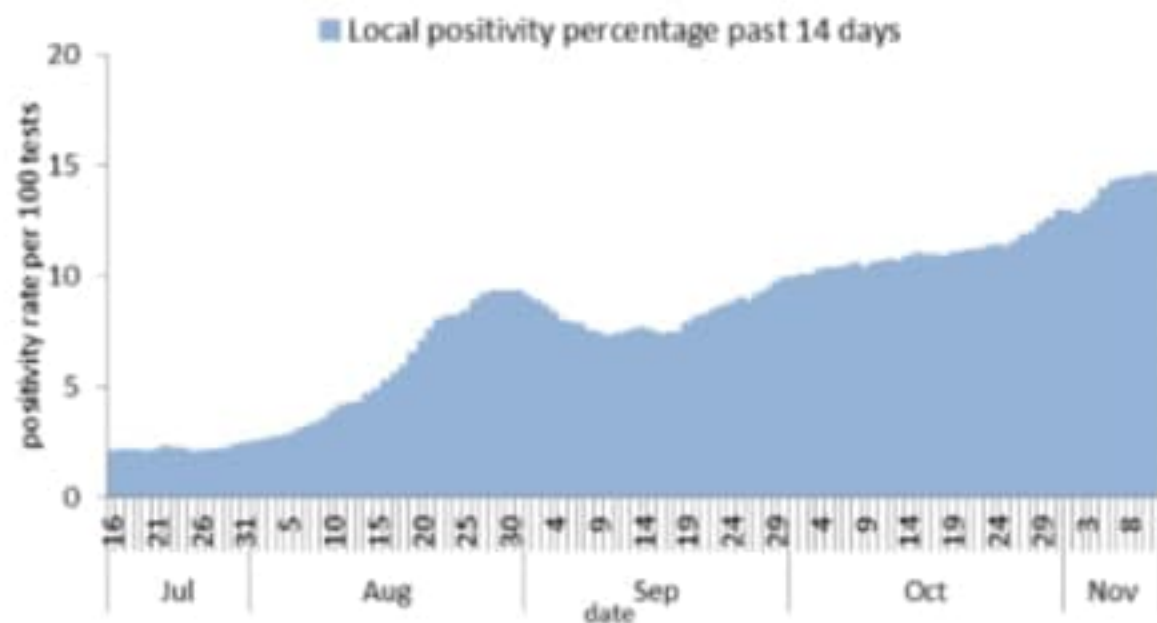

نسبة الحالات الجديدة لكل مئة الف نسمة خلال 14 يوم السابقة
Incidence rate for the 14 days (/100000)

نسبة الفحوصات المحلية لكل مئة الف نسمة خلال 14 يوم السابقة
Testing rate for the past 14 days (/100000)

نسبة الوفيات لكل مئة الف نسمة خلال 14 يوم السابقة
Mortality rate for the past 14 days (/100000)

النسبة المئوية للمنوية للفحوصات المحلية الإيجابية خلال 14 يوم السابقة
Positivity rate for the past 14 days (/100000)