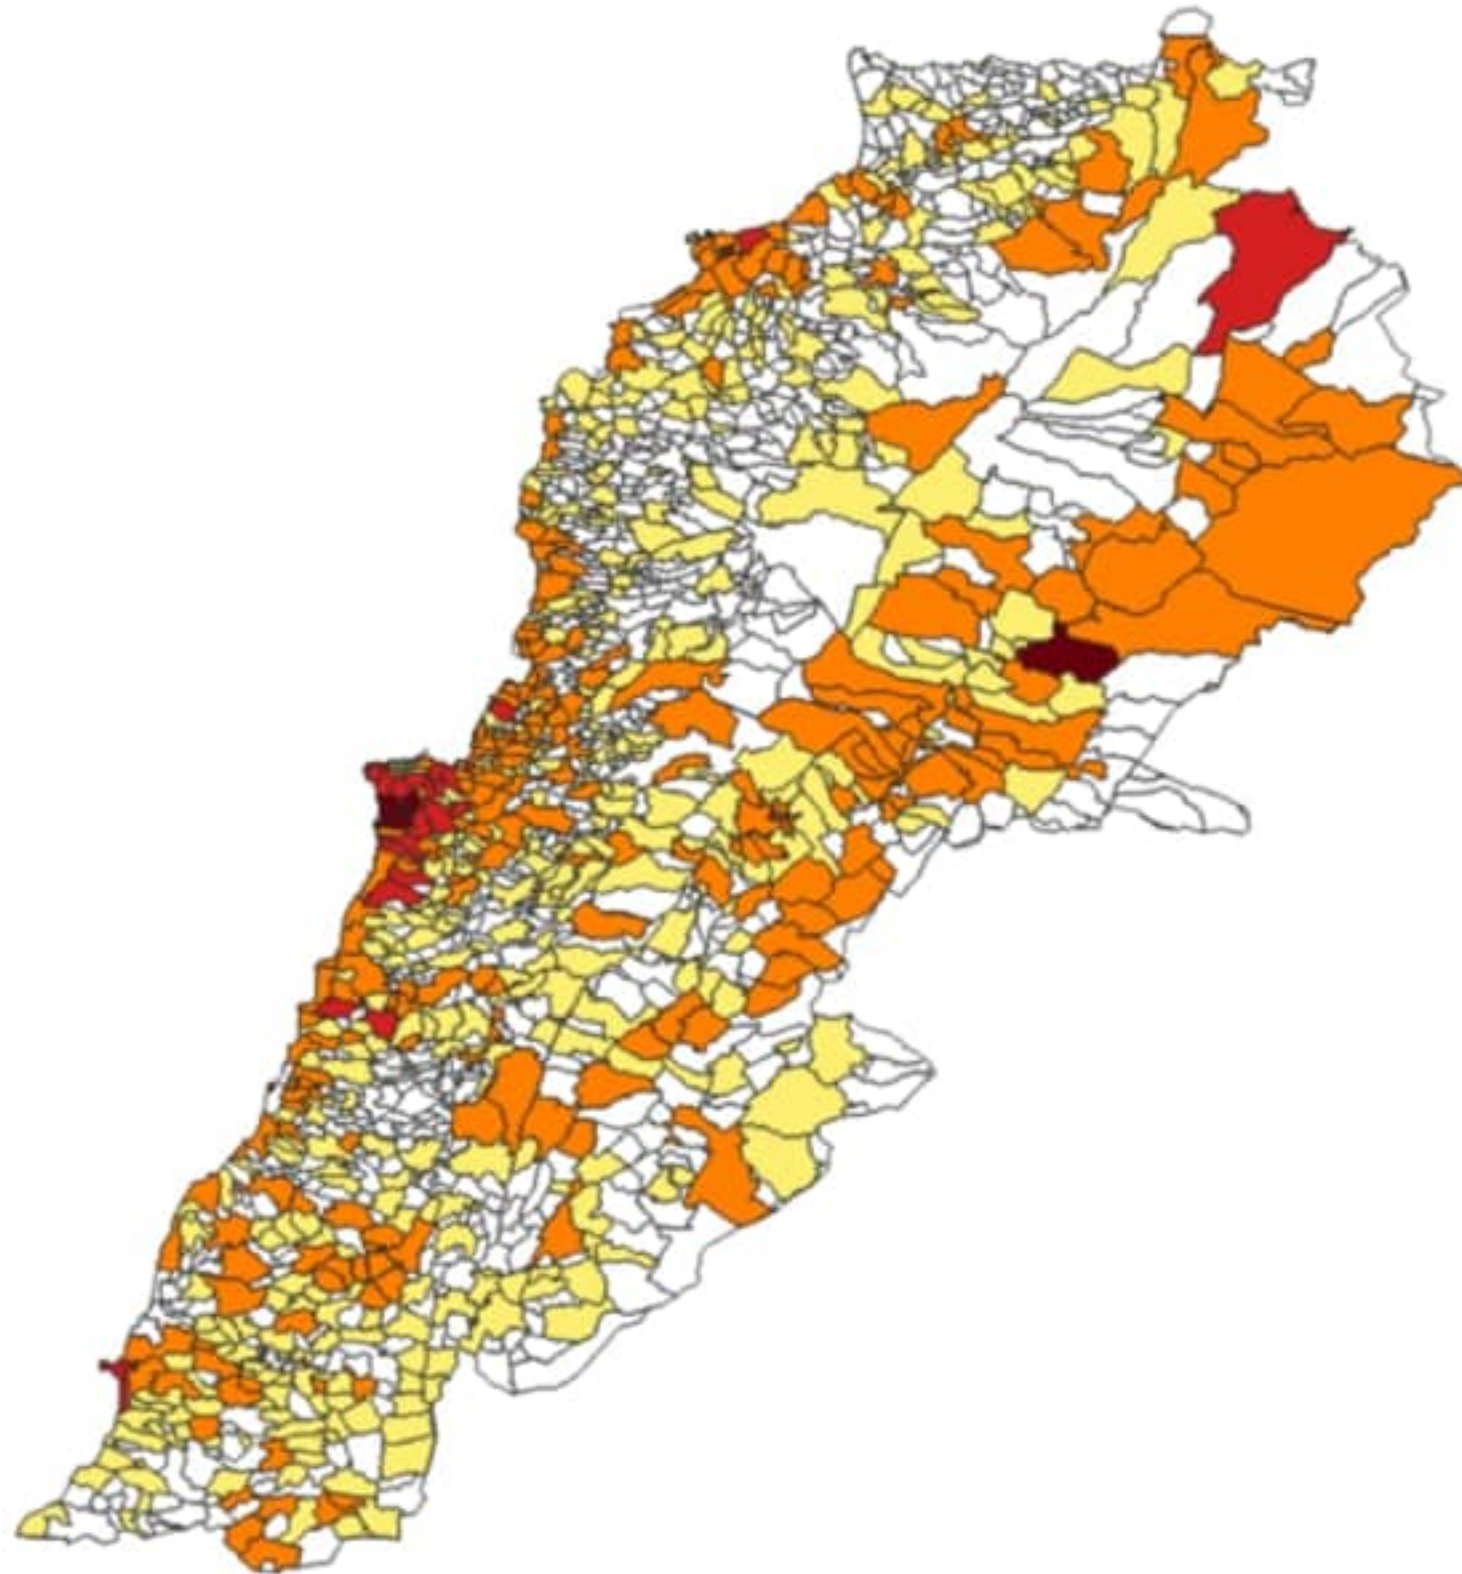

count: past 14 days