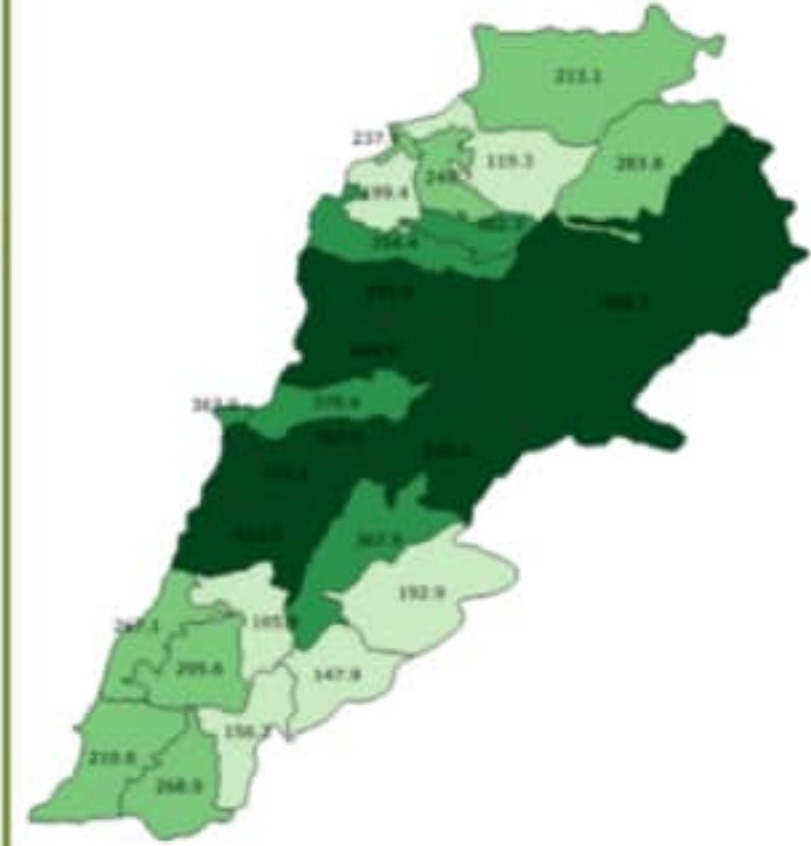

نسب الحدوث للايام 14 الماضية لكل مئة الف نسمة
14-day incidence rate /100000