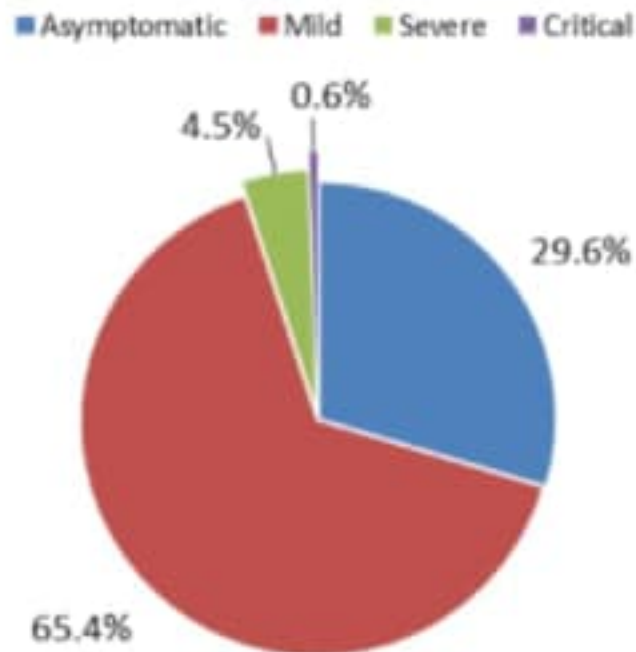

توزيع الحالات حسب المرض (%)
Case distribution by severity (%)