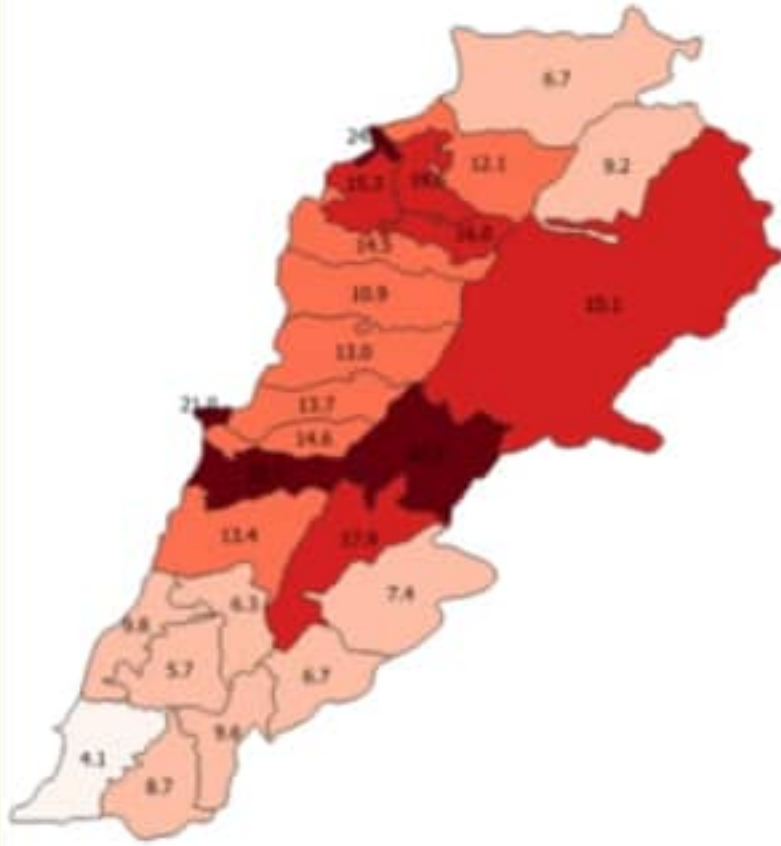

نسب الحدوث التراكمية لكل مئة الف نسمة
Cumulative incidence rate /100000

نسب الحدوث للايام 14 الماضية لكل مئة الف نسمة
14-day incidence rate /100000