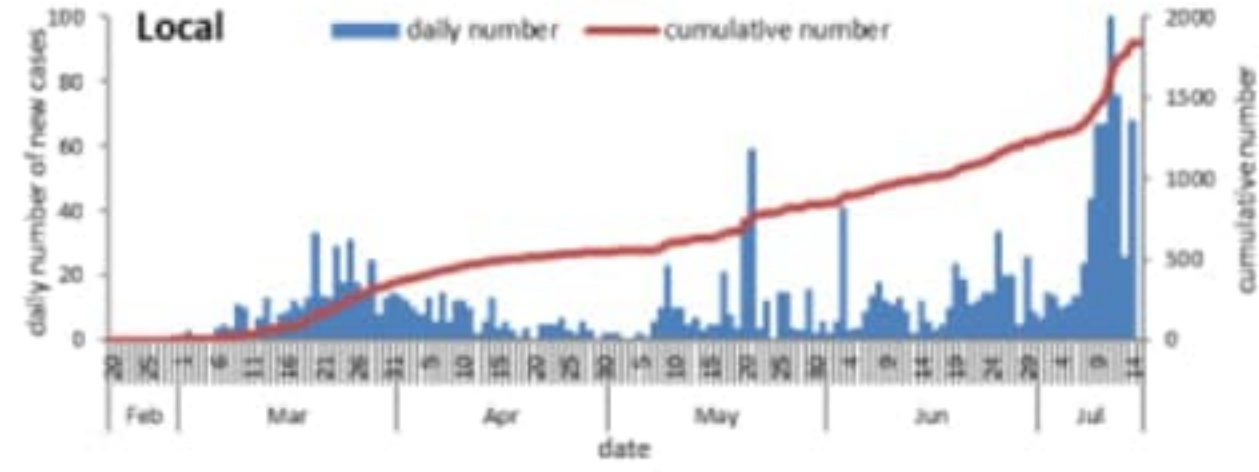

ترصد عدوى الكوفيد 19 في لبنان

16 تموز 2020

من توصيات وزارة الصحة العامة:

- خلال هذه الفترة الحساسة، الزامية ارتداء الكمامة خلال التجول او الحركة خارج المنزل
- العزل/الحجر المنزلي
- السلوك الفردي الوقائي: أهمية غسل اليدين، آداب السعال، تجنب لمس العينين والانف والفم، تجنب الاقتراب من أي شخص مريض، تجنب الاماكن المزدحمة والتجمعات
- تشكل الظاهرة الحالية بعدم الالتزام بالتدابير الوقائية خطرا في ازدياد احتمال انتشار العدوى بين الناس

العدد التراكمي للحالات المثبتة المحلية في لبنان منذ 21 شباط 2020

1874

عدد الحالات الجديدة المحلية خلال 24 ساعة المنصرمة (22 من المخالطين)

39

العدد التراكمي للحالات المثبتة الوافدة في لبنان منذ 21 شباط 2020

725

عدد الحالات الجديدة الوافدة خلال 24 ساعة المنصرمة (من الولايات المتحدة، مصر، العراق، سوريا، الامارات العربية، بلجيكا، روسيا، ساحل العاج، نيجيريا، ليبيريا)

18

حالة استشفاء منها 14 في العناية المركزة خلال 24 ساعة المنصرمة

57

عدد الحالات مع شفاء مخبري (نتيجتين سلبيتين متتاليتين) او زمني (مرور اكثر من 30 يوما)

1485

العدد التراكمي للوفيات في لبنان منذ 21 شباط 2020

40

حالة وفاة خلال 24 ساعة المنصرمة

2

عدد الفحوصات المخبرية* خلال 24 ساعة المنصرمة

4725

النسبة المئوية للفحوصات الإيجابية خلال 24 ساعة المنصرمة

1.2%

عدد الفحوصات المخبرية خلال 24 ساعة المنصرمة المحلية

2721

عدد الفحوصات المخبرية خلال 24 ساعة الخاصة بالمطار

2004

توزيع عدد الحالات الوافدة اليومي والتراكمي حسب اليوم

توزيع عدد الحالات المحلية اليومي والتراكمي حسب اليوم