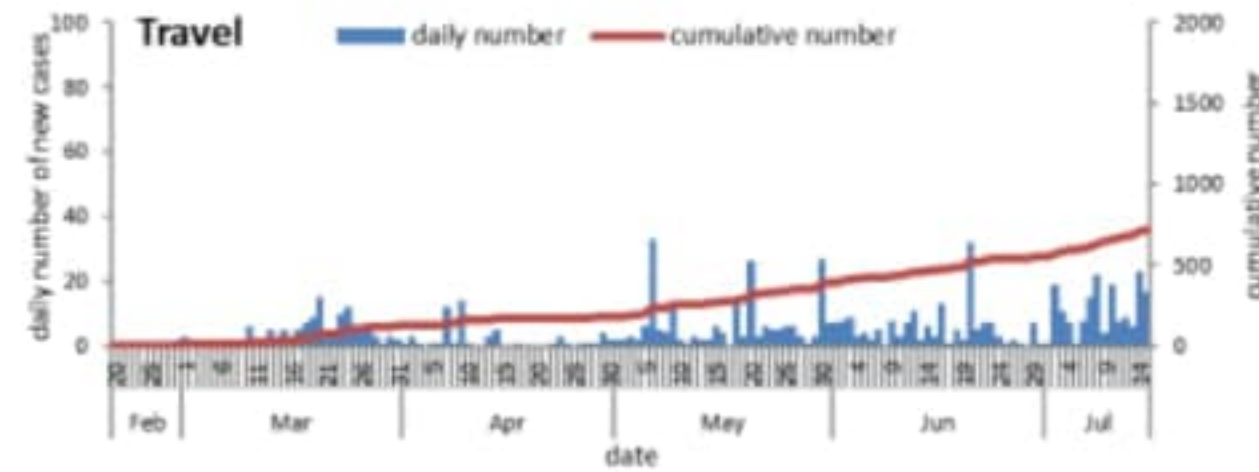

ترصد عدوى الكوفيد 19 في لبنان

16 تموز 2020

من توصيات وزارة الصحة العامة:

- خلال هذه الفترة الحساسة، الزامية ارتداء الكمامة خلال التجول او الحركة خارج المنزل
- العزل/الحجر المنزلي
- السلوك الفردي الوقائي: أهمية غسل اليدين، آداب السعال، تجنب لمس العينين والانف والفم، تجنب الاقتراب من أي شخص مريض، تجنب الاماكن المزدحمة والتجمعات
- تشكل الظاهرة الحالية بعدم الالتزام بالتدابير الوقائية خطرا في ازدياد احتمال انتشار العدوى بين الناس

العدد التراكمي للحالات المثبتة المحلية في لبنان منذ 21 شباط 2020

1874

عدد الحالات الجديدة المحلية خلال 24 ساعة المنصرمة (22 من المخالطين)

39

العدد التراكمي للحالات المثبتة الوافدة في لبنان منذ 21 شباط 2020

725

عدد الحالات الجديدة الوافدة خلال 24 ساعة المنصرمة (من الولايات المتحدة، مصر، العراق، سوريا، الامارات العربية، بلجيكا، روسيا، ساحل العاج، نيجيريا، ليبيريا)

18

حالة استشفاء منها 14 في العناية المركزة خلال 24 ساعة المنصرمة

57

عدد الحالات مع شفاء مخبري (نتيجتين سلبيتين متتاليتين) او زمني (مرور اكثر من 30 يوما)

1485

العدد التراكمي للوفيات في لبنان منذ 21 شباط 2020

40

حالة وفاة خلال 24 ساعة المنصرمة

2

عدد الفحوصات المخبرية* خلال 24 ساعة المنصرمة

4725

النسبة المئوية للفحوصات الإيجابية خلال 24 ساعة المنصرمة

1.2%

عدد الفحوصات المخبرية خلال 24 ساعة المنصرمة المحلية

2721

عدد الفحوصات المخبرية خلال 24 ساعة الخاصة بالمطار

2004

توزيع عدد الحالات الوافدة اليومي والتراكمي حسب اليوم

توزيع عدد الحالات المحلية اليومي والتراكمي حسب اليوم