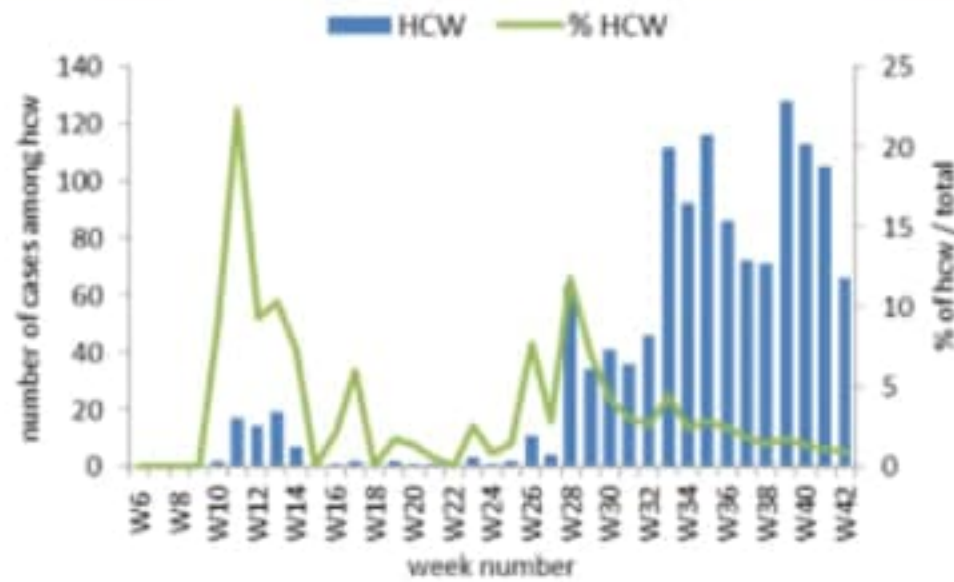

1268 حالة في القطاع الصحي / Healthcare professionals

حالات القطاع الصحي (العدد الاسبوعي والنسبة المئوية على كافة الحالات)
Distribution of healthcare professional cases by week

توزيع حالات القطاع الصحي حسب المهنة (النسب المئوية)
Distribution of health care professionals cases by profession