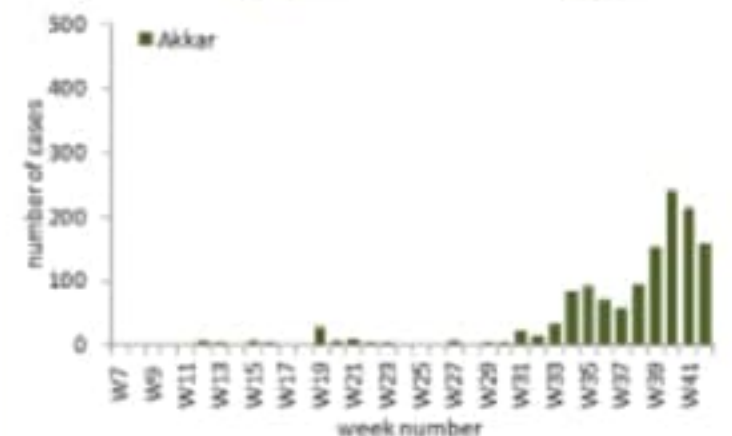

توزيع الحالات حسب الاسبوع في محافظة جبل لبنان

توزيع الحالات حسب الاسبوع في لبنان

توزيع الحالات حسب الاسبوع في محافظة النبطية

توزيع الحالات حسب الاسبوع في محافظة عكار

المختبرات: د. رفيق الحريري الجامعي الحكومي والمركز الوطني للألوان، مختبر الكريم، د. طرابلس الحكومي، د. الزوم، د. الجامعة الأميركية، د. مرجع، د. رزق، مختبر ميرو، د. مدينة العونان، د. العسكري، د. الرسول الأعظم، د. حمود، د. الهادي الجراي الحكومي، مختبر الهادي، مختبر المشرق، د. جبل لبنان، مختبر ابوقبي، مختبر مركز الأطباء، د. فؤاد كسروان، مختبر نواسميديكال، د. الثنائي الجعيتوي، د. عبد الله الرسي الحكومي، د. رافع حرب، د. تالين الحكومي، د. هيكال، د. سان جورج العنت، د. عين وزين، د. بلقود، المختبر، المختبر بوجادي، د. بعلبك الحكومي، د. دار الأمل، مختبر علفي بولس، د. العاصم، د. العنلا، مختبر مركز العناية الطبية، د. خوري العام (رحلة)، مركز الاستشفائي الشمالي، مختبر الجامعة اللبنانية فرع طرابلس، مختبر الجامعة اللبنانية فرع العنت