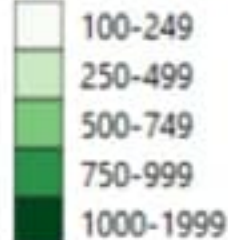

0	7	ميس الجبل			قضاء بنت جبيل
1	7	مجدل سلم	0	12	بنت جبيل
0	5	صراة	1	4	عيناتا
0	1	تولين	1	4	عين ابل
0	4	قيد التحقق	0	1	عينترون
		قضاء حاصبيا	0	1	يارون
2	16	حاصبيا	0	11	رميش
1	2	فرديس	1	3	تبنين
0	1	كفر حلم	0	1	سلطانية
1	3	هنارية	1	1	صفد البطيخ
2	6	ميمس	0	1	برعشيت
0	1	مرج الزهور (الذنبية)	0	4	شقرا
0	3	قيد التحقق	0	1	حداتا
			0	1	خربة سلم
			0	1	بيت باحون
			3	22	حاريس
			0	1	كفر دولين
			0	2	كوتين
			0	1	كفرا
			0	1	برج قلوبه
			0	1	رشاف
			0	1	فرون
			0	2	ياطر
			0	7	نبل
			0	1	بيت ليف
			1	6	قيد التحقق
					قضاء مرجعيون
			0	1	مرجعيون
			0	2	دبين
			0	2	ابل السقي
			1	1	بلاط
			1	4	قلبة
			0	3	خيام
			0	1	دير ميمس
			0	1	عديسة
			1	2	كفر كلا
			0	1	حولا
			1	2	مركبا

نسب الوفيات التراكمية لكل مئة الف نسمة

mortality rate: cumulative per 100000

نسب الحدوث التراكمية لكل مئة الف نسمة

incidence rate: cumulative per 100000

نسب الحدوث للايام 14 الماضية لكل مئة الف نسمة

incidence rate: past 14 days per 100000