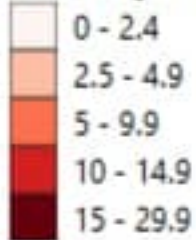

mortality rate: cumulative per 100000