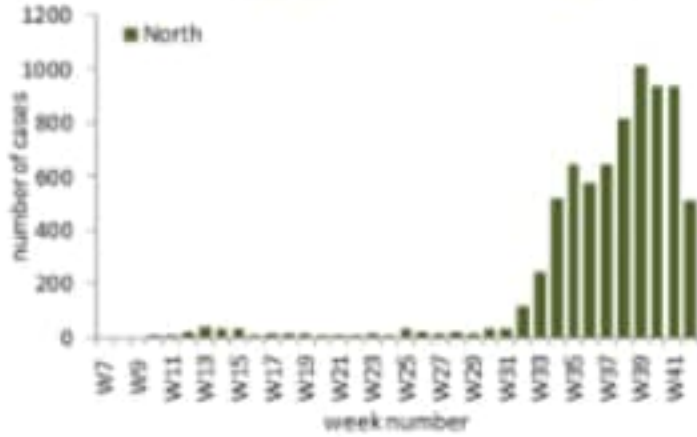

توزيع الحالات حسب الاسبوع في محافظة بيروت

توزيع الحالات حسب الاسبوع في محافظة البقاع

توزيع الحالات حسب الاسبوع في محافظة بعلبك الهرمل

توزيع الحالات حسب الاسبوع في محافظة الشمال

توزيع الحالات حسب الاسبوع في محافظة الجنوب