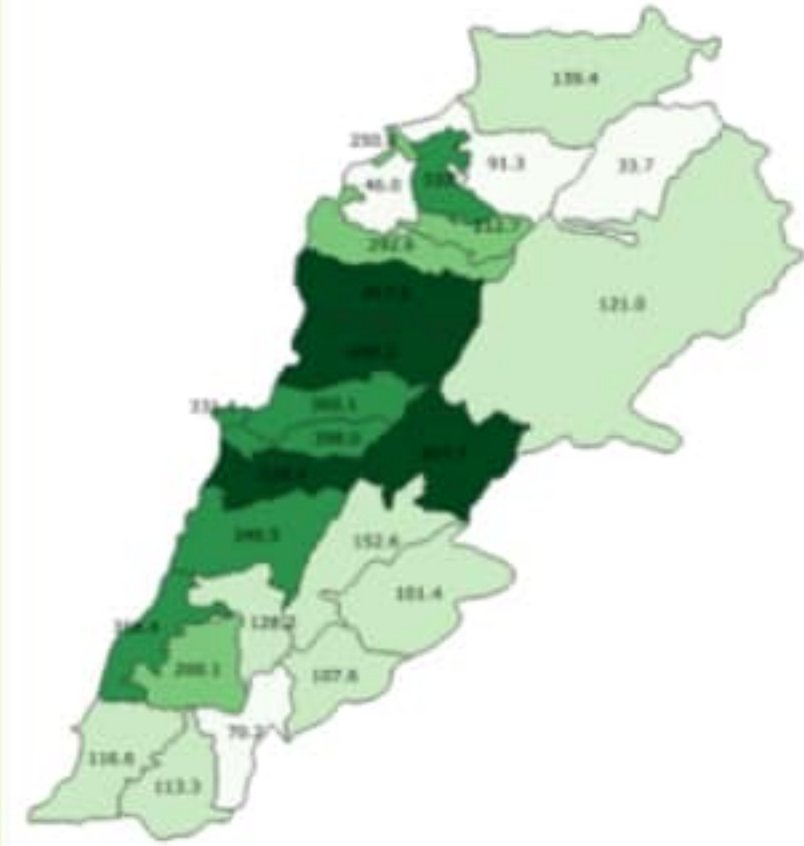

نسب الحدوث التراكمية لكل مئة الف نسمة

نسب الحدوث للايام 14 الماضية لكل مئة الف نسمة