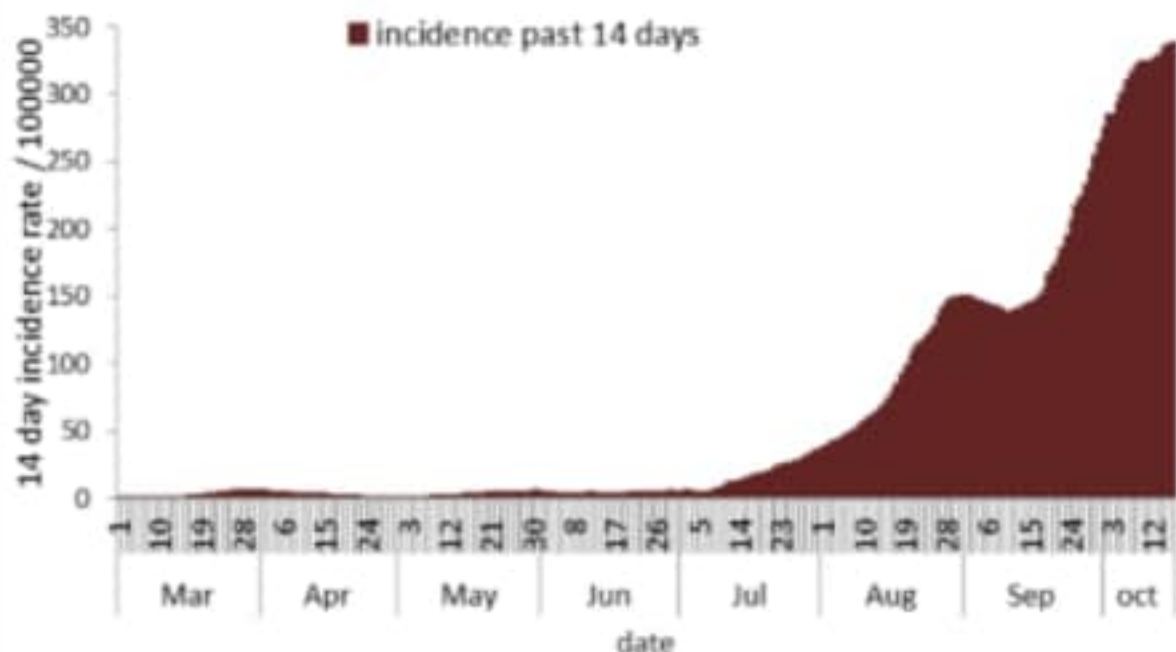

توزيع الحالات حسب الاسبوع في محافظة جبل لبنان

توزيع الحالات حسب الاسبوع في لبنان

توزيع الحالات حسب الاسبوع في محافظة النبطية

توزيع الحالات حسب الاسبوع في محافظة عكار

المختبرات: د. رفيق الحريري الجامعي الحكومي والمركز الوطني للألوان، مختبر الكريم، د. طرابلس الحكومي، د. الزوم، د. الجامعة الأميركية، د. مرجع، د. رزق، مختبر ميرو، د. مدينة العونان، د. العسكري، د. الرسول الأعظم، د. حمود، د. الهادي الجراي الحكومي، مختبر الهادي، مختبر المشرق، د. جبل لبنان، مختبر ابوقبي، مختبر مركز الأطباء، د. فؤاد كسروان، مختبر نواسميديكال، د. الثنائي الجعيتوي، د. عبد الله الرسي الحكومي، د. رافع حرب، د. تالين الحكومي، د. هيكال، د. سان جورج العنت، د. عين وزين، د. بلقود، المختبر، المختبر بوجادي، د. بعلبك الحكومي، د. دار الأمل، مختبر علفي بولس، د. العاصم، د. العنلا، مختبر مركز العناية الطبية، د. خوري العام (رحلة)، مركز الاستشفائي الشمالي، مختبر الجامعة اللبنانية فرع طرابلس، مختبر الجامعة اللبنانية فرع العنت

نسبة الحالات الجديدة لكل مئة الف نسمة خلال 14 يوم السابقة  
Incidence rate for the 14 days (/100000)

نسبة الفحوصات المحلية لكل مئة الف نسمة خلال 14 يوم السابقة  
Testing rate for the past 14 days (/100000)