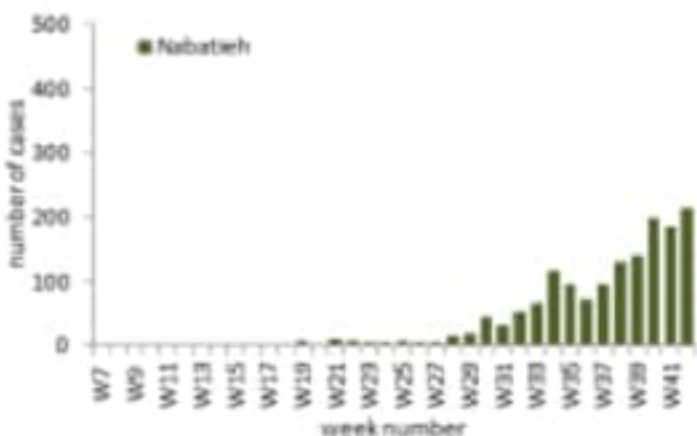

توزيع الحالات حسب الاسبوع في محافظة النبطية