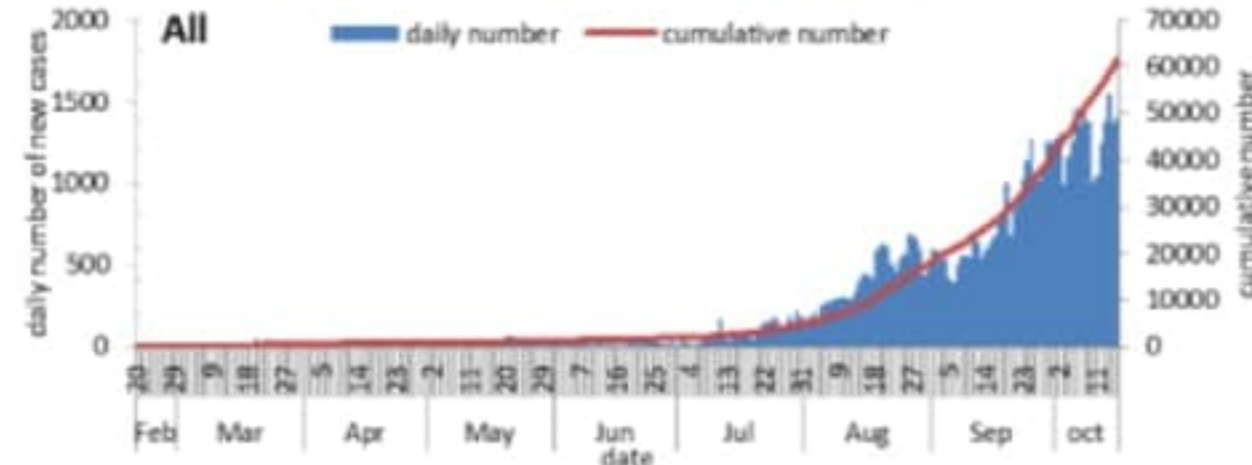

توزيع عدد الحالات الجديدة اليومي والتراكمي حسب اليوم

Distribution of confirmed cases by day

daily number cumulative number