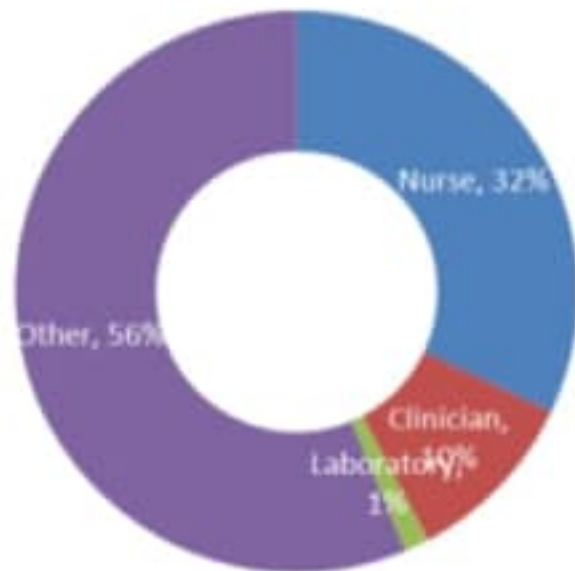

نسبة الوفيات لكل مئة الف نسمة خلال 14 يوم السابقة  
Mortality rate for the past 14 days (/100000)

النسبة المئوية للمنوية للفحوصات المحلية الإيجابية خلال 14 يوم السابقة  
Positivity rate for the past 14 days (/100000)

### 1268 حالة في القطاع الصحي / Healthcare professionals

حالات القطاع الصحي (العدد الاسبوعي والنسبة المئوية على كافة الحالات)  
Distribution of healthcare professional cases by week

توزيع حالات القطاع الصحي حسب المهنة (النسب المئوية)  
Distribution of health care professionals cases by profession