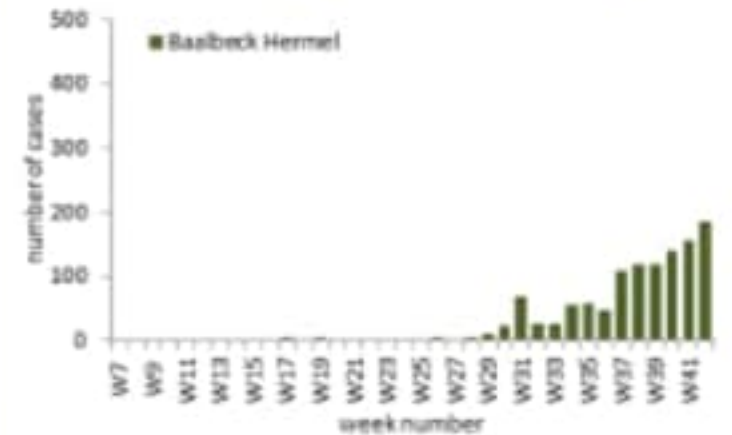

توزيع الحالات حسب الاسبوع في محافظة بعلبك الهرمل