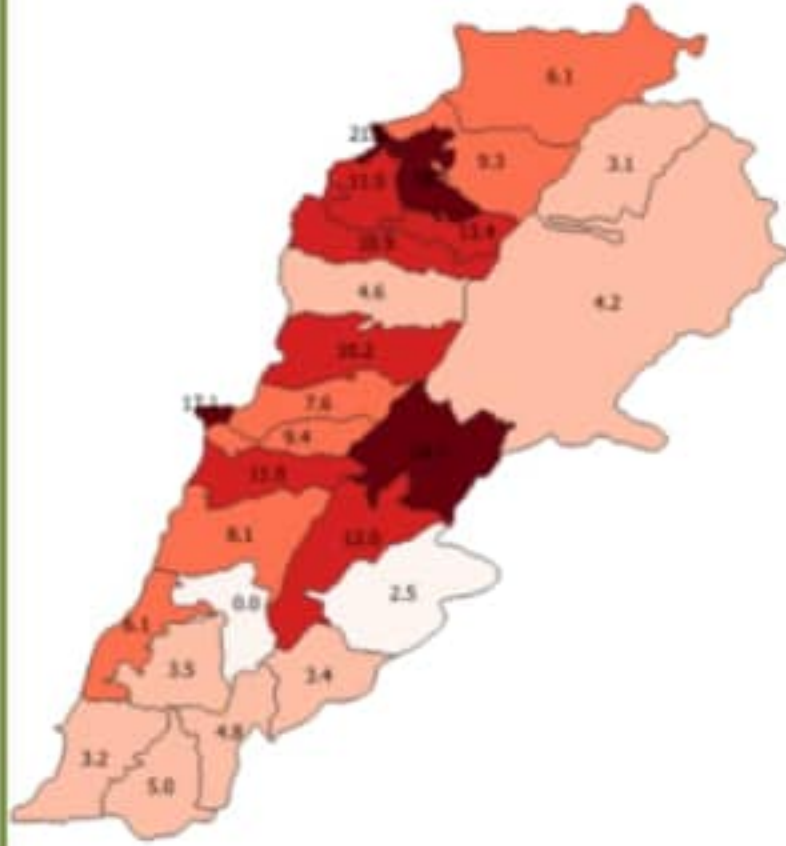

نسب الحدوث التراكمية لكل مئة الف نسمة