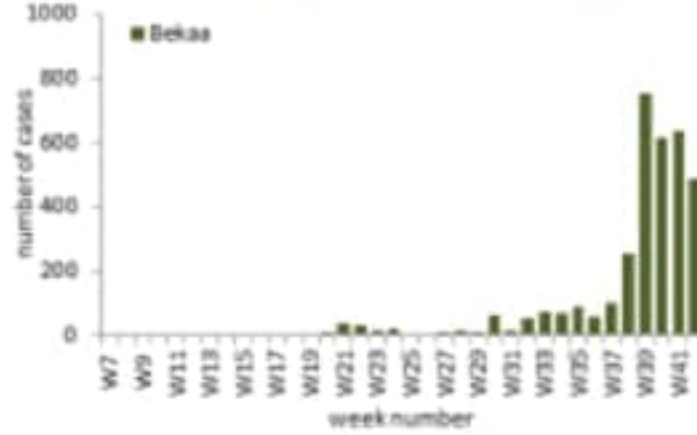

توزيع الحالات حسب الاسبوع في محافظة البقاع