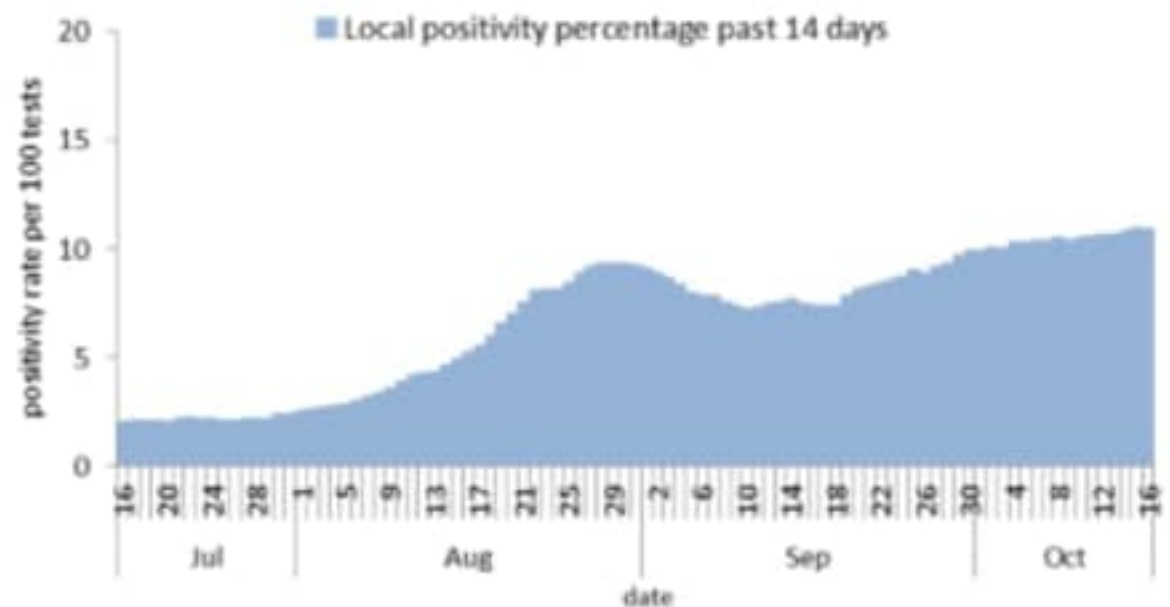

نسبة الحالات الجديدة لكل مئة الف نسمة خلال 14 يوم السابقة  
Incidence rate for the 14 days (/100000)

نسبة الفحوصات المحلية لكل مئة الف نسمة خلال 14 يوم السابقة  
Testing rate for the past 14 days (/100000)

نسبة الوفيات لكل مئة الف نسمة خلال 14 يوم السابقة  
Mortality rate for the past 14 days (/100000)

النسبة المئوية للمنوية للفحوصات المحلية الإيجابية خلال 14 يوم السابقة  
Positivity rate for the past 14 days (/100000)