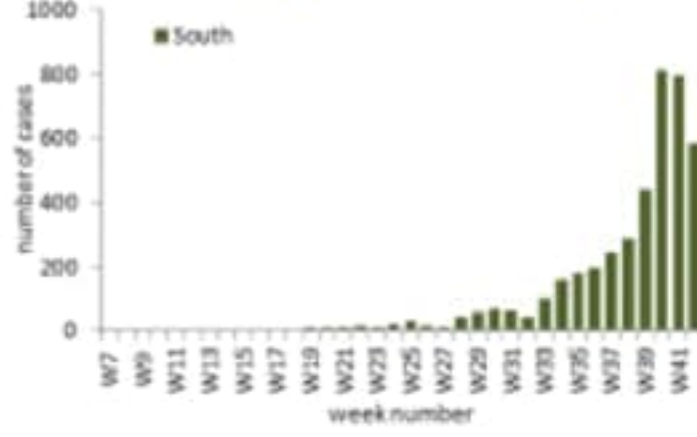

توزيع الحالات حسب الاسبوع في محافظة بيروت

توزيع الحالات حسب الاسبوع في محافظة البقاع

توزيع الحالات حسب الاسبوع في محافظة بعلبك الهرمل

توزيع الحالات حسب الاسبوع في محافظة الشمال

توزيع الحالات حسب الاسبوع في محافظة الجنوب