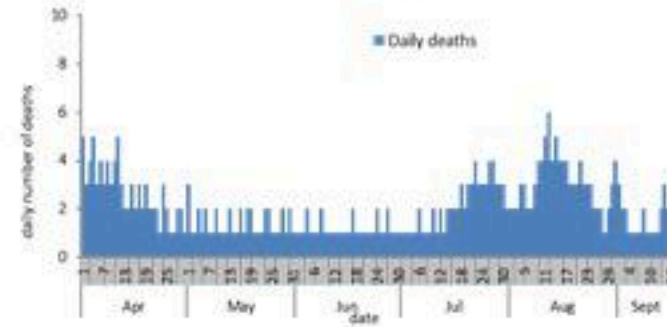

ترصد عدوى الكوفيد 19 في لبنان

17 أيلول 2022

ترصد كوفيد 19

سيتم التركيز على المؤشرات الخاصة بالحالات الشديدة. في الأيام 7 الأخيرة، تم تسجيل 12 وفيات (0.23 لكل مئة ألف). وبلغت نسبة احتمال أسرة العناية الفائقة 10% (20 أسرة من أصل 218). أما نسبة إيجابية الفحوصات المحلية فقد بلغت 6%. ويصنف التفشي المجتمعي على مستوى 3.

عدد الاسره المستعملة

عدد الوفيات حسب اليوم

نسبة إيجابية الفحوصات (معدل 7 أيام الاخيرة)

المؤشرات الوبائية	خلال 7 أيام الأخيرة	خلال 14 يوم الأخيرة
عدد الوفيات	12	21
نسبة الوفيات لكل 100000	0.23	0.39
نسبة إيجابية فحص PCR لكل مئة فحص	6%	8%
نسبة الحدوث المحلي لكل 100000	24	60
نسبة الفحوصات لكل 100000	377	714
الاستشفاء (حالات جديدة و قديمة)	ليوم امس	% نسبة الاستعمال
الاسره المستعملة	36	8%
اسره العناية المركزه المستعملة (تنفس اصطناعي)	20 (4)	10%
الحالات الجديدة	ليوم امس	التراكمي
وفيات جديده	2	10657
حالات جديده (المعدل اليومي للأيام 7 الاخيره)	181	1213769
الخط الساخن	ليوم امس	التراكمي
اتصالات (1) 1787	123	440102
	252	759365
		1214

عدد الجرعات حسب اليوم

التلقيح ضد الكوفيد
19 نحو مناعة
المجتمع
(المصدر: قاعدة
بيانات Impact)

* نسبة من مجموع متلقي الجرعة الثانية

التلقيح	ليوم امس	التراكمي	التغطية (12y+)
المسجلين	248	3864192	70.9%
الجرعة (1)	284	2725751	50%
الجرعة (2)	356	2401471	44.1%
الجرعة (3)	426	646224	26.9%*

17 September 2022

COVID-19 surveillance

The report will focus in severe cases.

In past 7 days, 12 deaths (0.23/100000). The ICU COVID-19 occupancy was 10% (20 beds over 218).

The PCR local positivity rate was 6%. The community transmission is at level 3.