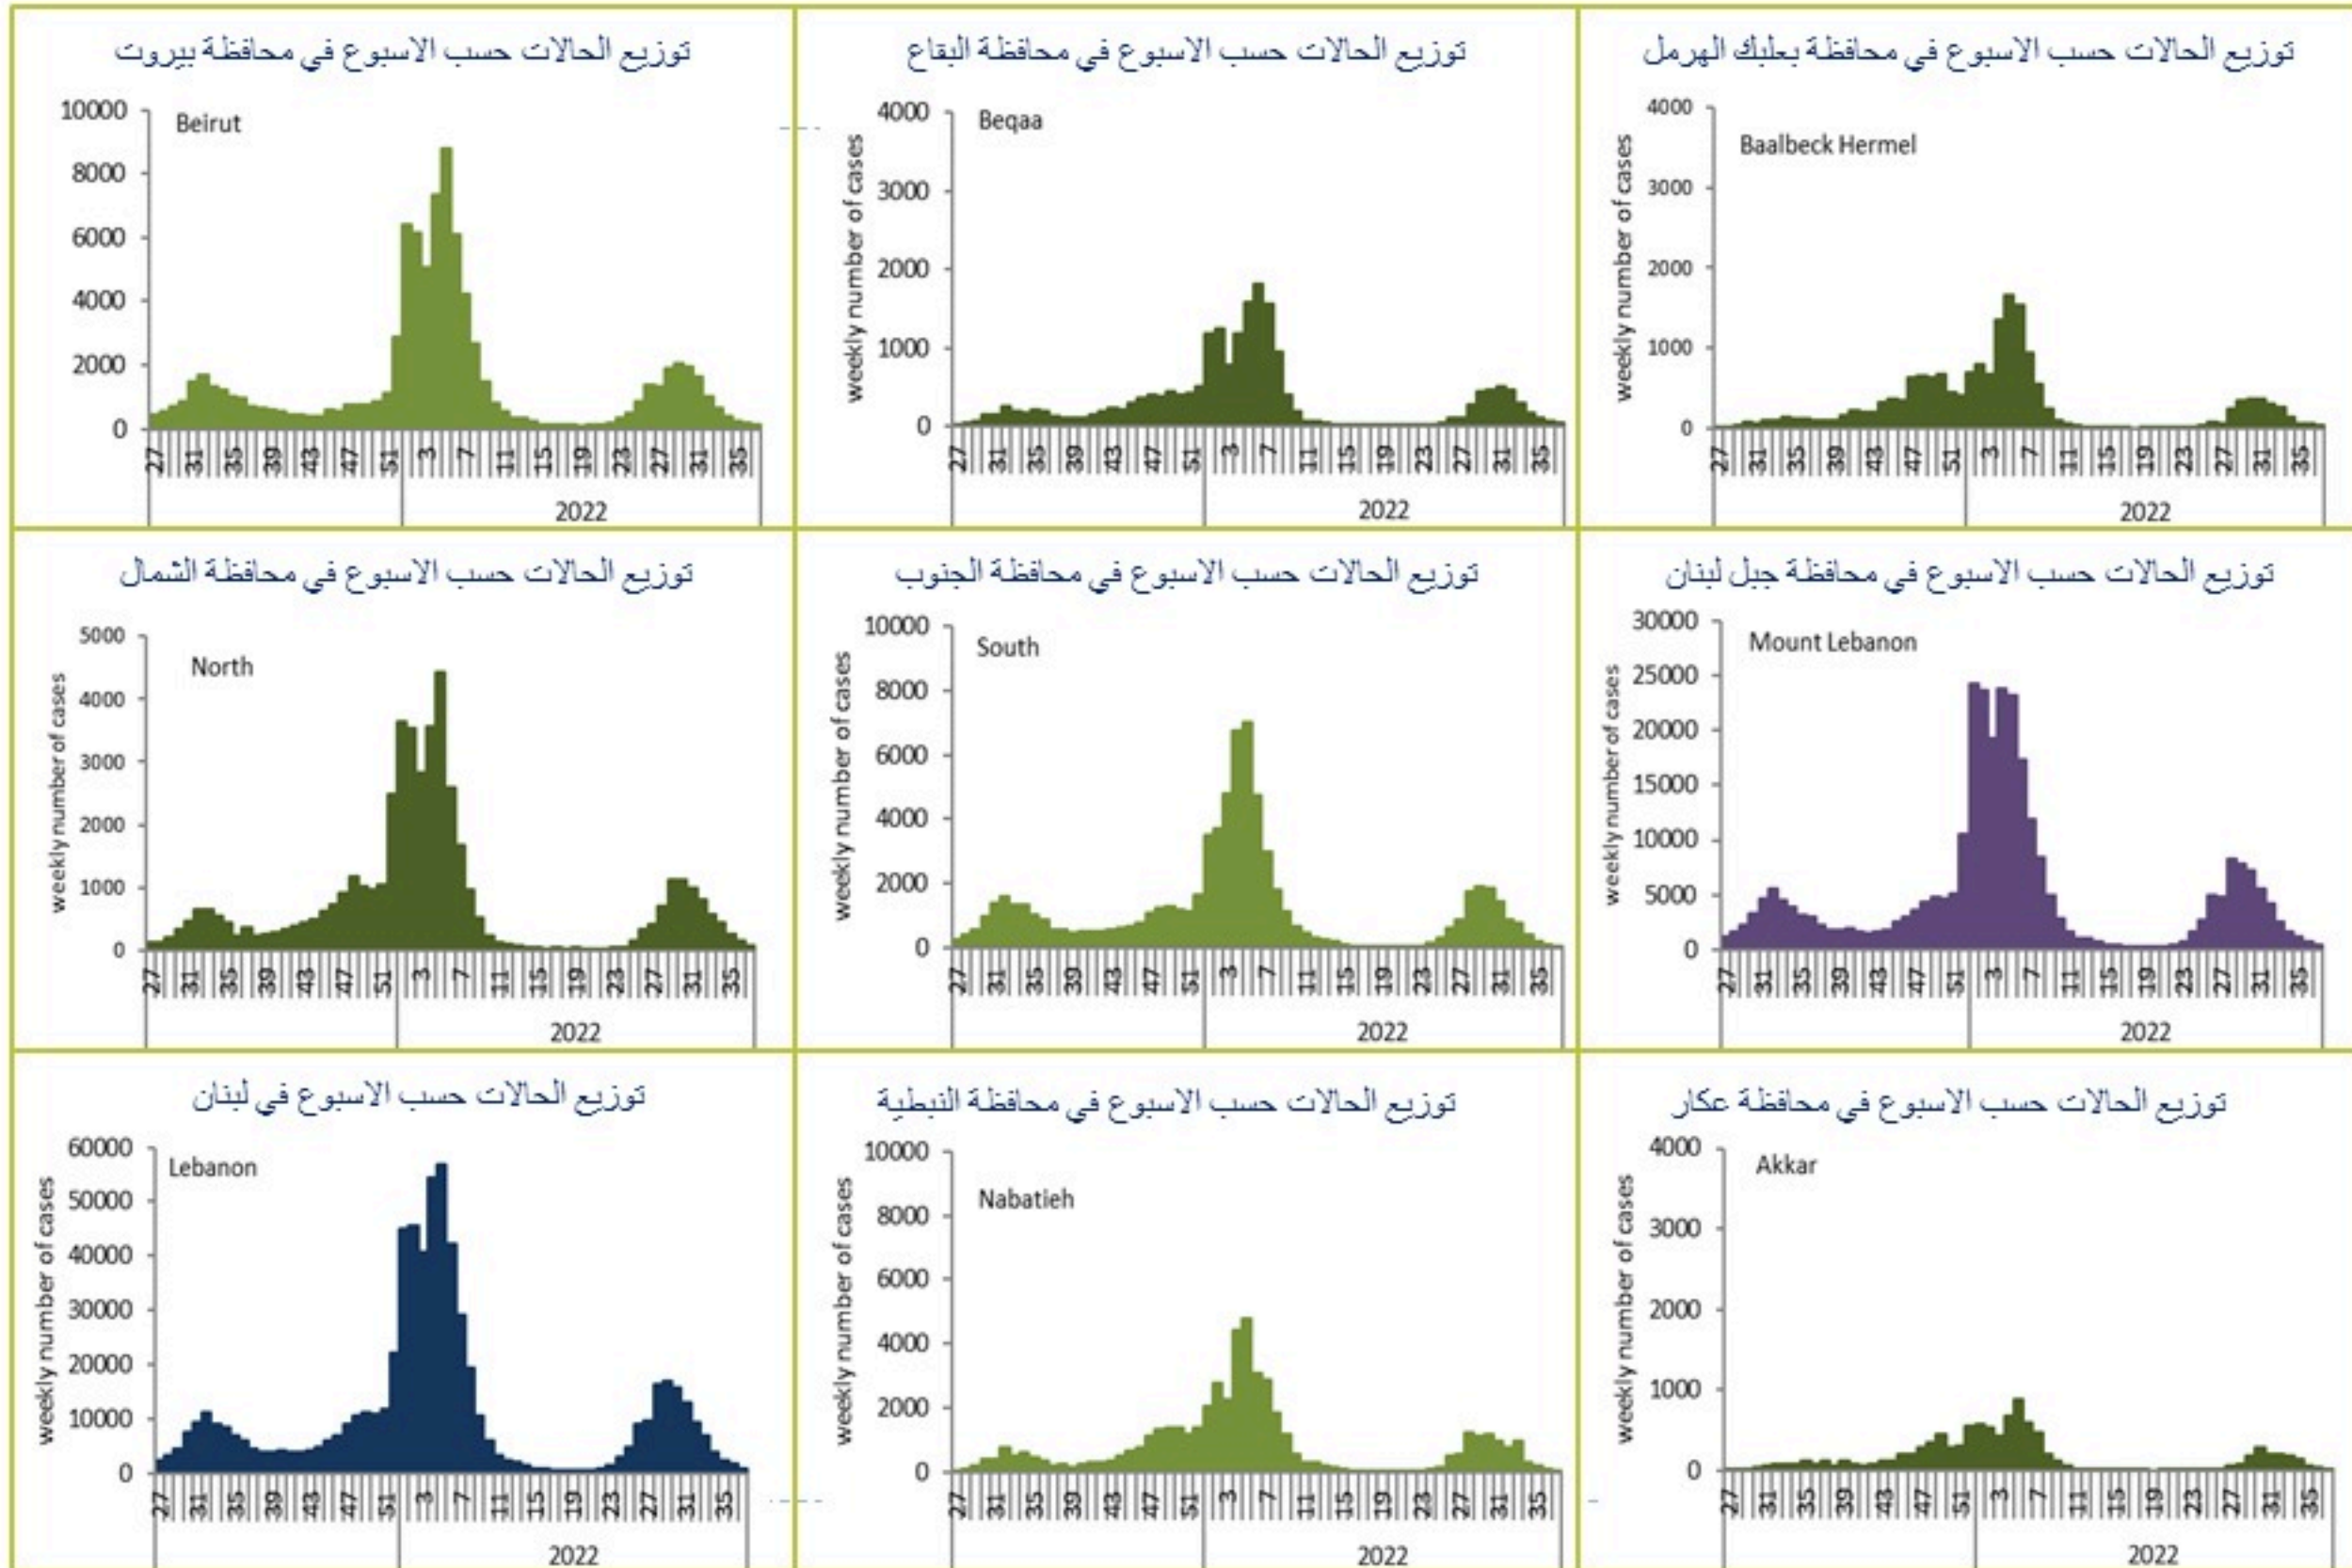

COVID-19 Vaccination (source: Impact database)

Number of doses: daily and cumulative

	Past day	Cumulative	Coverage (12y+)
Registered	248	3864192	70.9%
1 st dose	284	2725751	50%
2 nd dose	356	2401471	44.1%
3 rd dose	426	646224	26.9%*

بيروت	الفنار	1	جونييه صربيا	1	حرف (أرده)	1	قيد التحق	3
المنارة (بيروت)	المطيلب	1	ذوق مصبح	3	حارة الفوار	5	صور	1
تلة الخياط	الرابيه	1	جونييه ساحل علما	1	إهدن	1	صور معشوق	1
القطاري	بيت الشعار	1	طبرجا	1	البترون	1	برج الشمالي	1
المزرعة (بيروت)	دير طاميش	1	الصفرا (كسروان)	1	البترون	1	دير قانون العين	2
الطريق الجديدة	زكريت	1	عجلتون	1	عكار	2	وادي جيلو	1
الأشرفية (بيروت)	يكفيا	3	البلونة	1	عديب	2	قانا	1
قيد التحق	بيت شباب	10	داريا (كسروان)	2	عكار الحتيقه	4	بازورية	1
بعبا	حماليا	1	عين الريحانة (كسروان)	1	العبودية	1	طورا	2
عين الرمانة (الشيح)	بعبدات	2	فيطرون	2	نهر البارد	3	دير قانون النهر	1
حارة حريك	الخنشارة	3	كفر ديبان	1	قيد التحق	1	قيد التحق	1
برج البراجنة	شويا (المتن)	3	يرمانا (كفر ديبان)	1	زحلة	1	جزين	1
المريجة (بعبا)	الشوف	2	بعقتوتا	1	زحلة الميدان	1	قيد التحق	1
الحازمية (بعبا)	برجا	1	ميروبا	2	شتورا	1	النبطية	1
الحدث	الرميلة (الشوف)	3	جبيل	1	تخلبايا	1	قيد التحق	2
قيد التحق	كفر فاقود	7	المنصف	1	سعدنايل	1	بنت جبيل	1
المتن	قيد التحق	1	طرابلس	1	قيد التحق	2	قيد التحق	2
الدورة	عاليه	1	طرابلس الزيتون	1	بعلبك	1	حاصبيا	1
الروضنة (بوشريه)	شويات العمروسية	1	قيد التحق	1	بعلبك	3	كفير الزيت	1
أطليلياس	حي السلم	3	البداوي	1	بريتال	2	قضاء قيد التحق	18
جل الديب	شويات الامراء	1	الكورة	3	قيد التحق	1		1
النقاش	عرمون (عاليه)	1	أميون	1	صيذا	1		1
الزلقا	عاليه	2	زعرتا	1	عين الحلوة	1		1
الضبية	مجدل بعنا	1	زعرتا	1	عدلون	1		1
المنصورية (المتن)	كسروان	1	كفر دلاقوس	1	لويبة	1		1