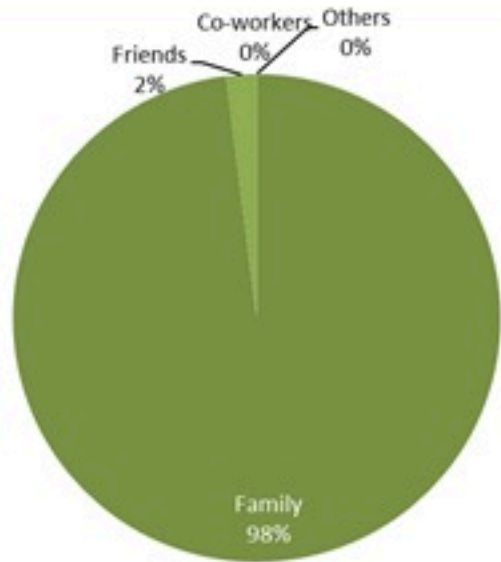

توزيع المخالطين حسب المحيط،
ليوم امس
Distribution of contacts by profile,
past day