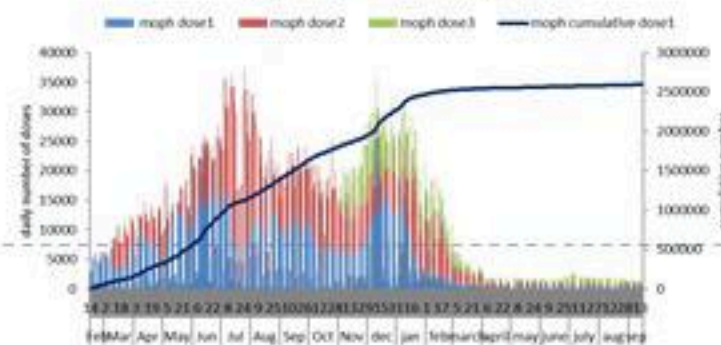

ترصد عدوى الكوفيد 19 في لبنان

17 أيلول 2022

ترصد كوفيد 19

سيتم التركيز على المؤشرات الخاصة بالحالات الشديدة. في الأيام 7 الأخيرة، تم تسجيل 12 وفيات (0.23 لكل مئة ألف). وبلغت نسبة احتمال أسرة العناية الفائقة 10% (20 أسرة من أصل 218). أما نسبة إيجابية الفحوصات المحلية فقد بلغت 6%. ويصنف التفشي المجتمعي على مستوى 3.

عدد الاسره المستعملة

عدد الوفيات حسب اليوم

نسبة إيجابية الفحوصات (معدل 7 أيام الاخيرة)

المؤشرات الوبائية	خلال 7 أيام الأخيرة	خلال 14 يوم الأخيرة
عدد الوفيات	12	21
نسبة الوفيات لكل 100000	0.23	0.39
نسبة إيجابية فحص PCR لكل مئة فحص	6%	8%
نسبة الحدوث المحلي لكل 100000	24	60
نسبة الفحوصات لكل 100000	377	714
الاستشفاء (حالات جديدة و قديمة)	ليوم امس	% نسبة الاستعمال
الاسره المستعملة	36	8%
اسره العناية المركزه المستعملة (تنفس اصطناعي)	20 (4)	10%
الحالات الجديدة	ليوم امس	التراكمي
وفيات جديده	2	10657
حالات جديده (المعدل اليومي للأيام 7 الاخيره)	181	1213769
الخط الساخن	ليوم امس	التراكمي
اتصالات (1) 1787	123	440102
	252	759365
		1214

عدد الجرعات حسب اليوم

التلقيح ضد الكوفيد
19 نحو مناعة
المجتمع
(المصدر: قاعدة
بيانات Impact)

* نسبة من مجموع متلقي الجرعة الثانية

التلقيح	ليوم امس	التراكمي	التغطية (12y+)
المسجلين	248	3864192	70.9%
الجرعة (1)	284	2725751	50%
الجرعة (2)	356	2401471	44.1%
الجرعة (3)	426	646224	26.9%*