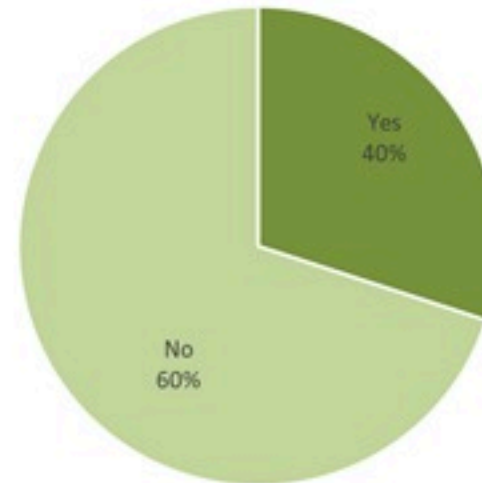

Maps for incidence and mortality rates per district (caza) – 17 September 2022

نسب الوفيات لـ 14 الايام الماضية لكل مئة الف نسمة
14-day mortality rate /100000

نسب الحدوث لـ 14 الايام الماضية لكل مئة الف نسمة
14-day incidence rate /100000

توزيع المخالطين حسب المحيط،
ليوم امس
Distribution of contacts by profile,
past day

توزيع المخالطين حسب العوارض،
ليوم امس
Distribution of contacts by clinical
presentation, past day

إحصاءات المخالطين الجدد ليوم امس
Number of COVID-19 contacts,
past day