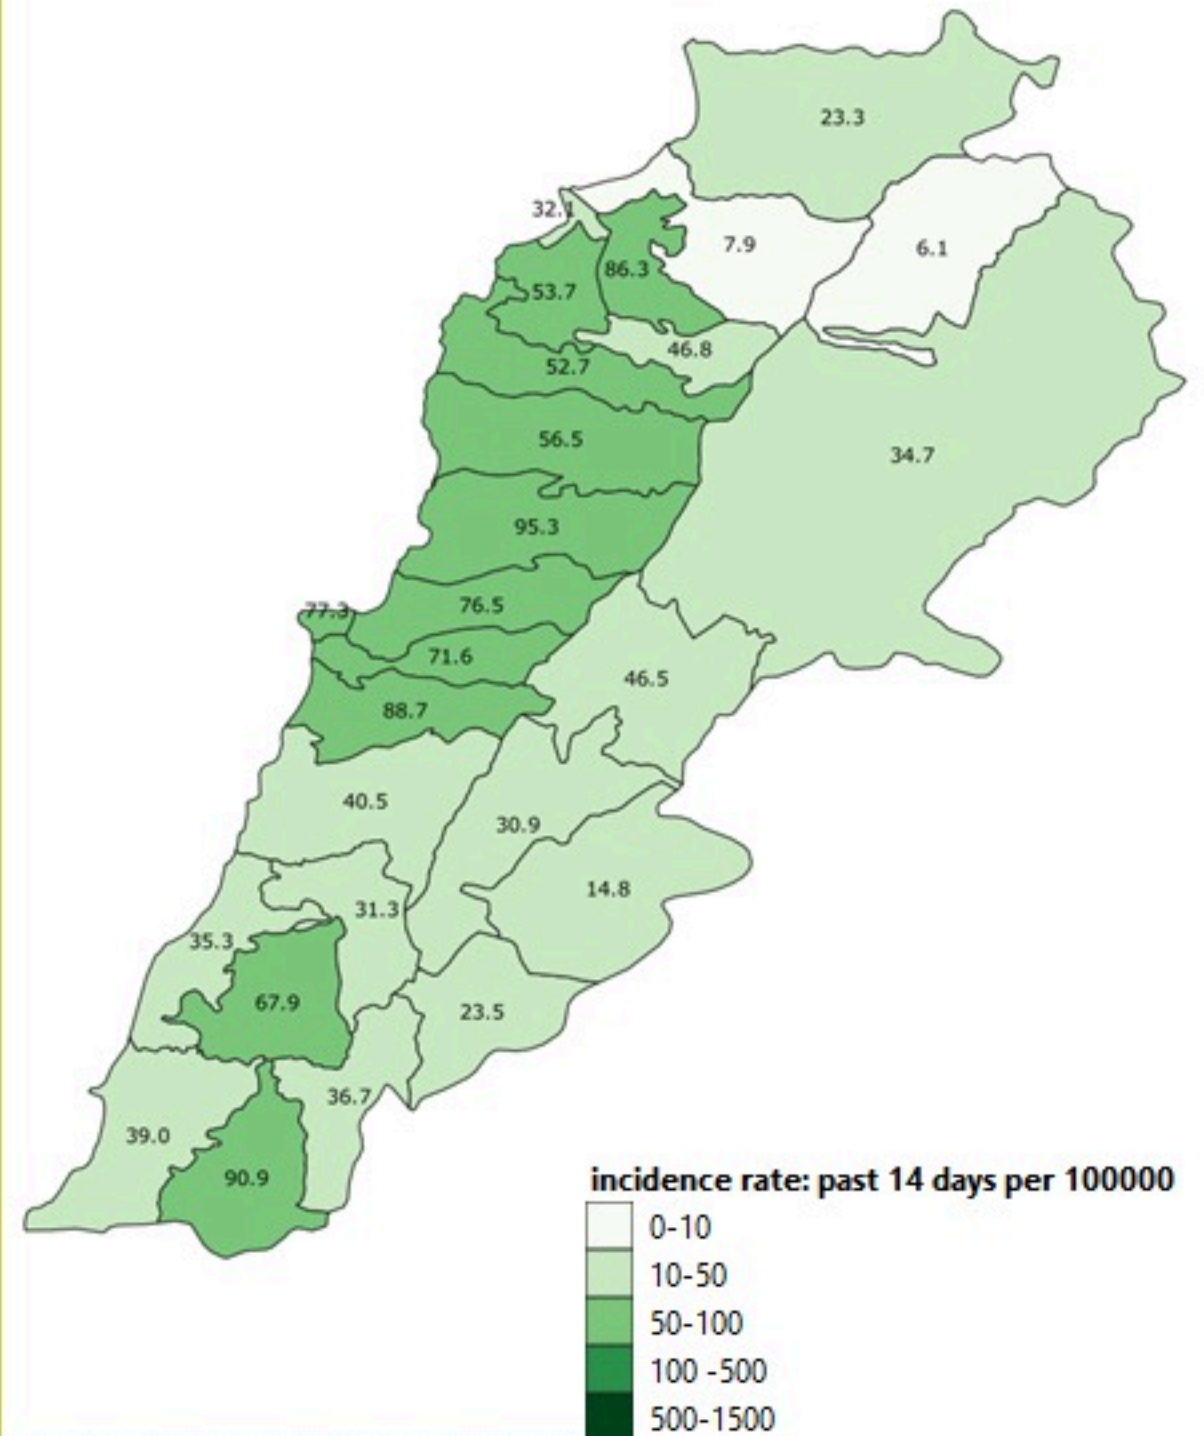

نسب الحدوث لـ 14 الايام الماضية لكل مئة الف نسمة
14-day incidence rate /100000