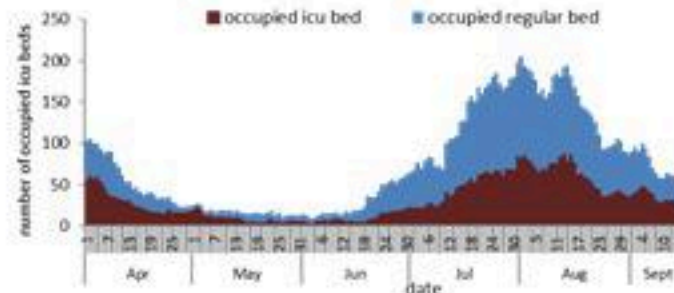

ترصد عدوى الكوفيد 19 في لبنان

17 أيلول 2022

ترصد كوفيد 19

سيتم التركيز على المؤشرات الخاصة بالحالات الشديدة. في الأيام 7 الأخيرة، تم تسجيل 12 وفيات (0.23 لكل مئة ألف). وبلغت نسبة احتمال أسرة العناية الفائقة 10% (20 أسرة من أصل 218). أما نسبة إيجابية الفحوصات المحلية فقد بلغت 6%. ويصنف التفشي المجتمعي على مستوى 3.

عدد الاسره المستعملة

عدد الوفيات حسب اليوم

نسبة إيجابية الفحوصات (معدل 7 أيام الاخيرة)

المؤشرات الوبائية	خلال 7 أيام الأخيرة	خلال 14 يوم الأخيرة
عدد الوفيات	12	21
نسبة الوفيات لكل 100000	0.23	0.39
نسبة إيجابية فحص PCR لكل مئة فحص	6%	8%
نسبة الحدوث المحلي لكل 100000	24	60
نسبة الفحوصات لكل 100000	377	714
الاستشفاء (حالات جديدة و قديمة)	ليوم امس	% نسبة الاستعمال
الاسره المستعملة	36	8%
اسره العناية المركزه المستعملة (تنفس اصطناعي)	20 (4)	10%
الحالات الجديدة	ليوم امس	التراكمي
وفيات جديده	2	10657
حالات جديده (المعدل اليومي للأيام 7 الاخيره)	181	1213769
الخط الساخن	ليوم امس	التراكمي
اتصالات (1) 1787	123	440102
	252	759365
		1214

عدد الجرعات حسب اليوم

التلقيح ضد الكوفيد
19 نحو مناعة
المجتمع
(المصدر: قاعدة
بيانات Impact)

* نسبة من مجموع متلقي الجرعة الثانية

التلقيح	ليوم امس	التراكمي	التغطية (12y+)
المسجلين	248	3864192	70.9%
الجرعة (1)	284	2725751	50%
الجرعة (2)	356	2401471	44.1%
الجرعة (3)	426	646224	26.9%*

COVID-19 hospital daily bed occupancy

COVID-19 PCR positivity rate

COVID-19 daily deaths

	Past 7 days	Past 14 days
New deaths	12	21
Mortality rate /100000	0.23	0.39
PCR positivity rate %	6%	8%
Local Incidence rate /100000	24	60
Testing rate /100000	377	714
All admissions	Past day	% Occupancy
Occupied beds	36	8%
Occupied ICU beds	20 (4)	10%
New	Past day	Cumulative
New deaths	2	10657
New cases (average past 7 days)	181	1213769
Hot line	Past day	Cumulative
1787 (1)	123	440102
1214	252	759365