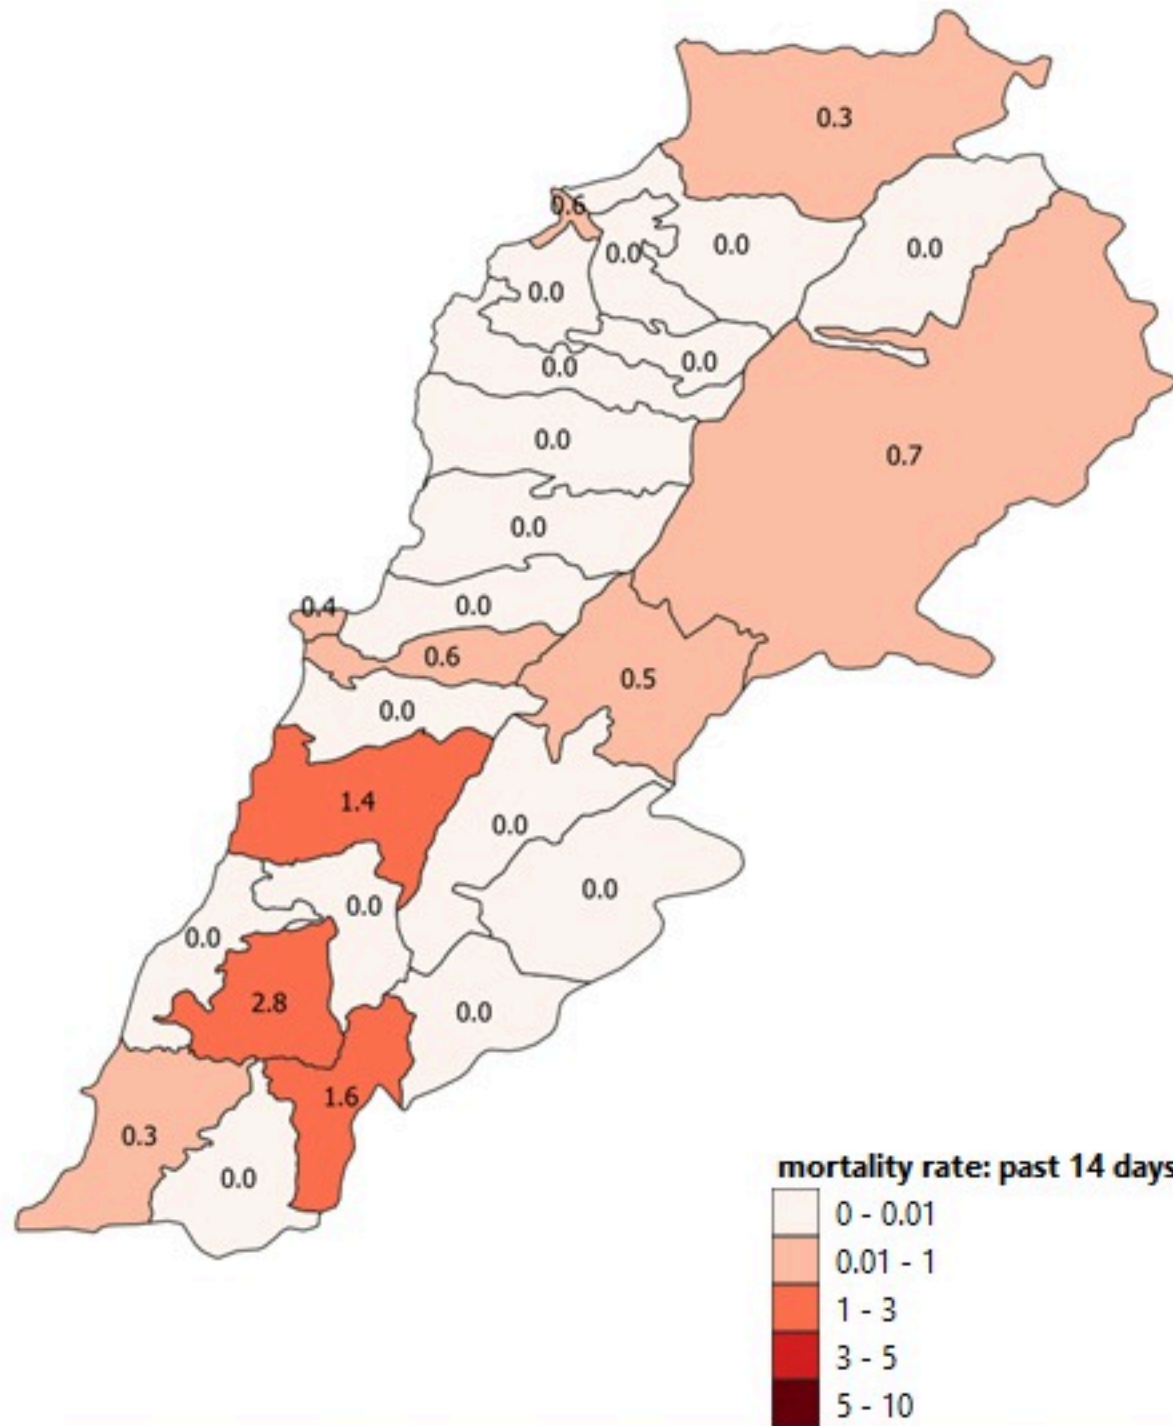

Maps for incidence and mortality rates per district (caza) – 17 September 2022

نسب الوفيات لـ 14 الايام الماضية لكل مئة الف نسمة
14-day mortality rate /100000