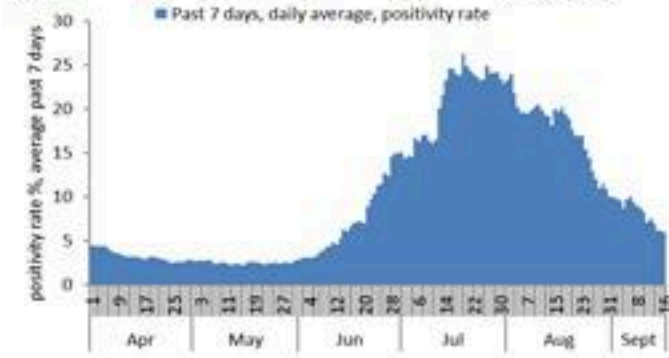

ترصد عدوى الكوفيد 19 في لبنان

17 أيلول 2022

ترصد كوفيد 19

سيتم التركيز على المؤشرات الخاصة بالحالات الشديدة. في الأيام 7 الأخيرة، تم تسجيل 12 وفيات (0.23 لكل مئة ألف). وبلغت نسبة احتمال أسرة العناية الفائقة 10% (20 أسرة من أصل 218). أما نسبة إيجابية الفحوصات المحلية فقد بلغت 6%. ويصنف التفشي المجتمعي على مستوى 3.

عدد الاسره المستعملة

عدد الوفيات حسب اليوم

نسبة إيجابية الفحوصات (معدل 7 أيام الاخيرة)

المؤشرات الوبائية	خلال 7 أيام الأخيرة	خلال 14 يوم الأخيرة
عدد الوفيات	12	21
نسبة الوفيات لكل 100000	0.23	0.39
نسبة إيجابية فحص PCR لكل مئة فحص	6%	8%
نسبة الحدوث المحلي لكل 100000	24	60
نسبة الفحوصات لكل 100000	377	714
الاستشفاء (حالات جديدة و قديمة)	ليوم امس	% نسبة الاستعمال
الاسره المستعملة	36	8%
اسره العناية المركزه المستعملة (تنفس اصطناعي)	20 (4)	10%
الحالات الجديدة	ليوم امس	التراكمي
وفيات جديده	2	10657
حالات جديده (المعدل اليومي للأيام 7 الاخيره)	181	1213769
الخط الساخن	ليوم امس	التراكمي
اتصالات (1) 1787	123	440102
	252	759365
		1214

عدد الجرعات حسب اليوم

التلقيح ضد الكوفيد
19 نحو مناعة
المجتمع
(المصدر: قاعدة
بيانات Impact)

* نسبة من مجموع متلقي الجرعة الثانية

التلقيح	ليوم امس	التراكمي	التغطية (12y+)
المسجلين	248	3864192	70.9%
الجرعة (1)	284	2725751	50%
الجرعة (2)	356	2401471	44.1%
الجرعة (3)	426	646224	26.9%*

17 September 2022

COVID-19 surveillance

The report will focus in severe cases.

In past 7 days, 12 deaths (0.23/100000). The ICU COVID-19 occupancy was 10% (20 beds over 218).

The PCR local positivity rate was 6%. The community transmission is at level 3.