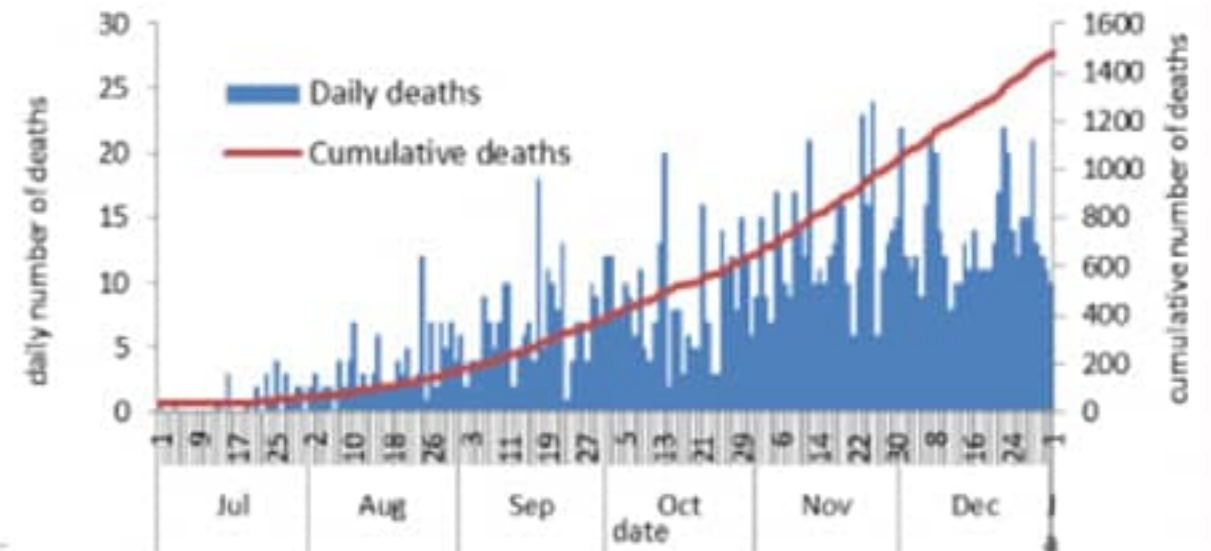

حالات الوفاة حسب اليوم
Covid-19 deaths per day