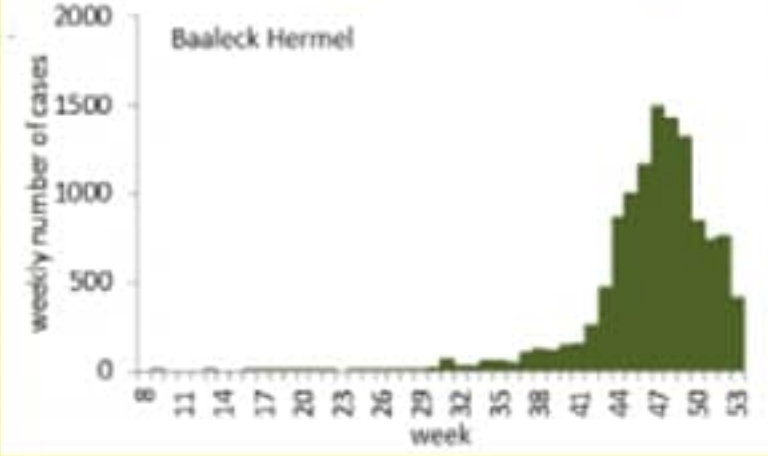

توزيع الحالات حسب الاسبوع في محافظة بعلبك الهرمل