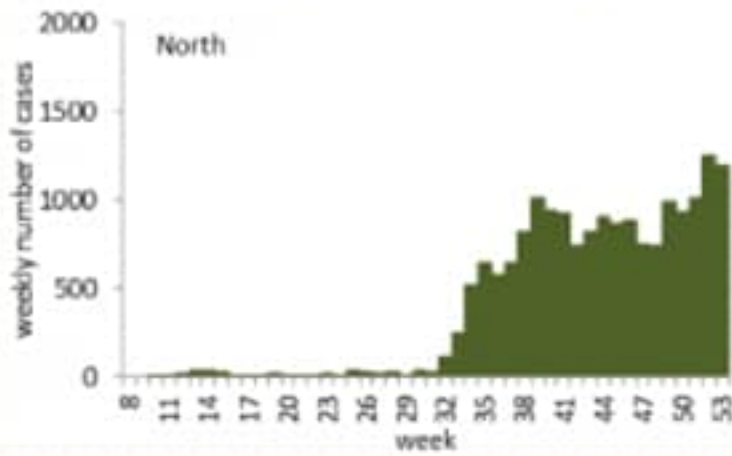

توزيع الحالات حسب الاسبوع في محافظة بيروت

توزيع الحالات حسب الاسبوع في محافظة البقاع

توزيع الحالات حسب الاسبوع في محافظة بعلبك الهرمل

توزيع الحالات حسب الاسبوع في محافظة الشمال

توزيع الحالات حسب الاسبوع في محافظة الجنوب