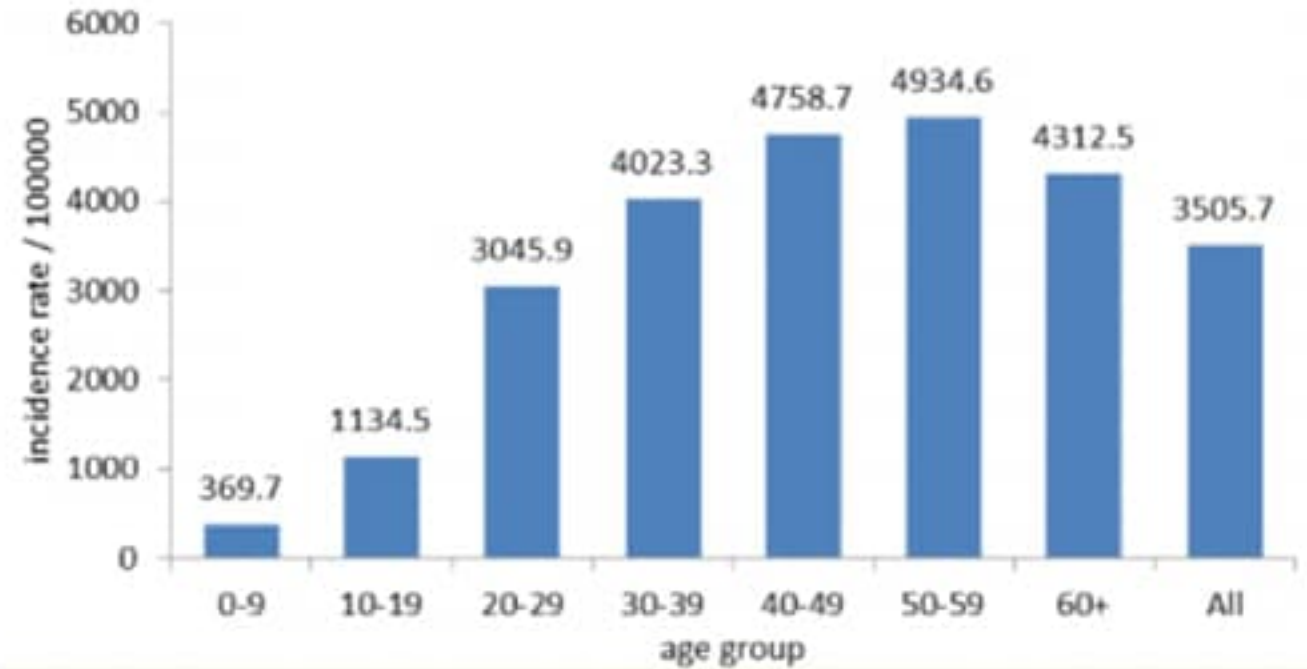

توزيع الحالات حسب الجنس
Case distribution by gender (%)