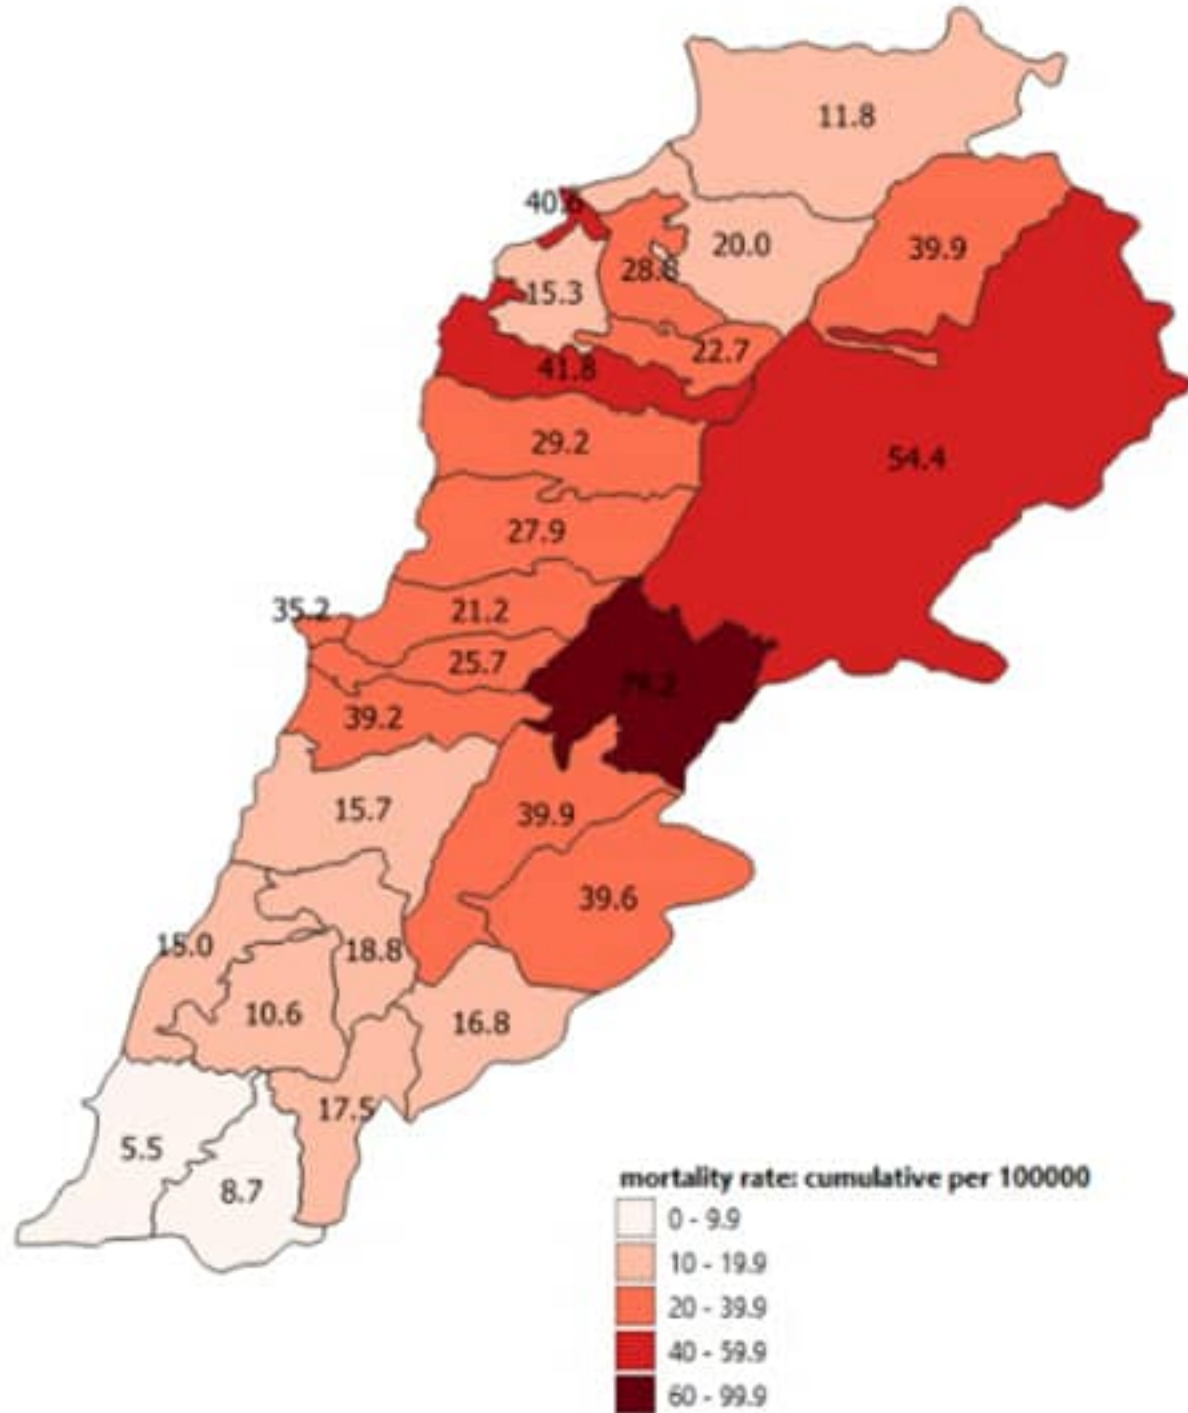

توزيع الحالات حسب الاسبوع في محافظة بيروت

توزيع الحالات حسب الاسبوع في محافظة البقاع

توزيع الحالات حسب الاسبوع في محافظة بعلبك الهرمل

توزيع الحالات حسب الاسبوع في محافظة الشمال

توزيع الحالات حسب الاسبوع في محافظة الجنوب

نسب الوفيات ل14 ايام الماضية لكل مئة الف نسمة
14-day mortality rate /100000

count: past 14 days

Newly reported and cumulative COVID-19 confirmed cases and deaths, by Mohafaza, as of 2 January 2021

Mohafaza	Cases			Deaths		
	New cases in last 7 days	Change in new cases in last 7 days	Cumulative cases	New deaths in last 7 days	Change in new deaths in last 7 days	Cumulative deaths
Beirut	1,779	+58%	17,703	13	+44%	171
Mount Lebanon	7,792	+40%	76,478	37	+61%	498
North	1,594	+33%	17,871	14	-18%	247
Akkar	609	-2%	5,961	1	-50%	37
Beqaa	952	-10%	13,533	12	-59%	230
Baalbeck Hermel	579	-29%	11,721	15	-42%	181
South	1,339	+41%	13,138	2	+100%	74
Nabatieh	515	-19%	6,223	3	+50%	38
Lebanon	16,936	+31%	186,408	97	-11%	1,476