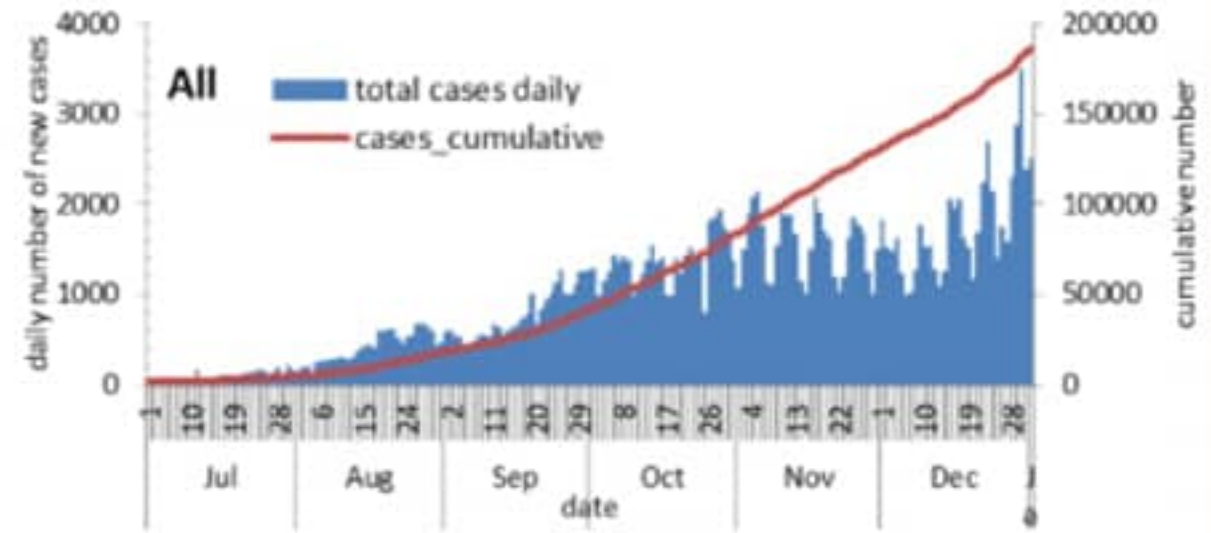

نسبة الاماتة % Case fatality %	عدد حالات الوفاة Number of deaths	الفئة العمرية Age group
0.03	1	0-9
0.02	2	10-19
0.03	8	20-29
0.08	24	30-39
0.35	85	40-49
0.87	169	50-59
2.49	294	60-69
6.27	440	70-79
11.50	453	80+
0.79	1476	Total المجموع

جدول حالات الوفاة المسجلة خلال 24 ساعة المنصرمة والمثبتة
Line list of confirmed covid-19 deaths for the past 24 hours

وجود امراض مزمنة	العمر (سنة)	الجنس	المسكن (القضاء)	المستشفى	#
نعم	76	ذكر	زحلة	المنزل	1
نعم	57	انثى	بيروت	رزق	2
نعم	83	انثى	عاليه	الحريري الحكومي	3
نعم	58	ذكر	طرابلس	هيكل	4
نعم	74	ذكر	الكورة	هيكل	5
نعم	80	ذكر	المنية الضنية	طرابلس الحكومي	6
نعم	65	انثى	طرابلس	طرابلس الحكومي	7
نعم	87	انثى	الهرمل	الهرمل الحكومي	8
نعم	80	ذكر	زحلة	رياق	9
كلا	54	ذكر	زحلة	رياق	10

حالات الكوفيد المثبتة حسب اليوم
Covid-19 confirmed cases per day