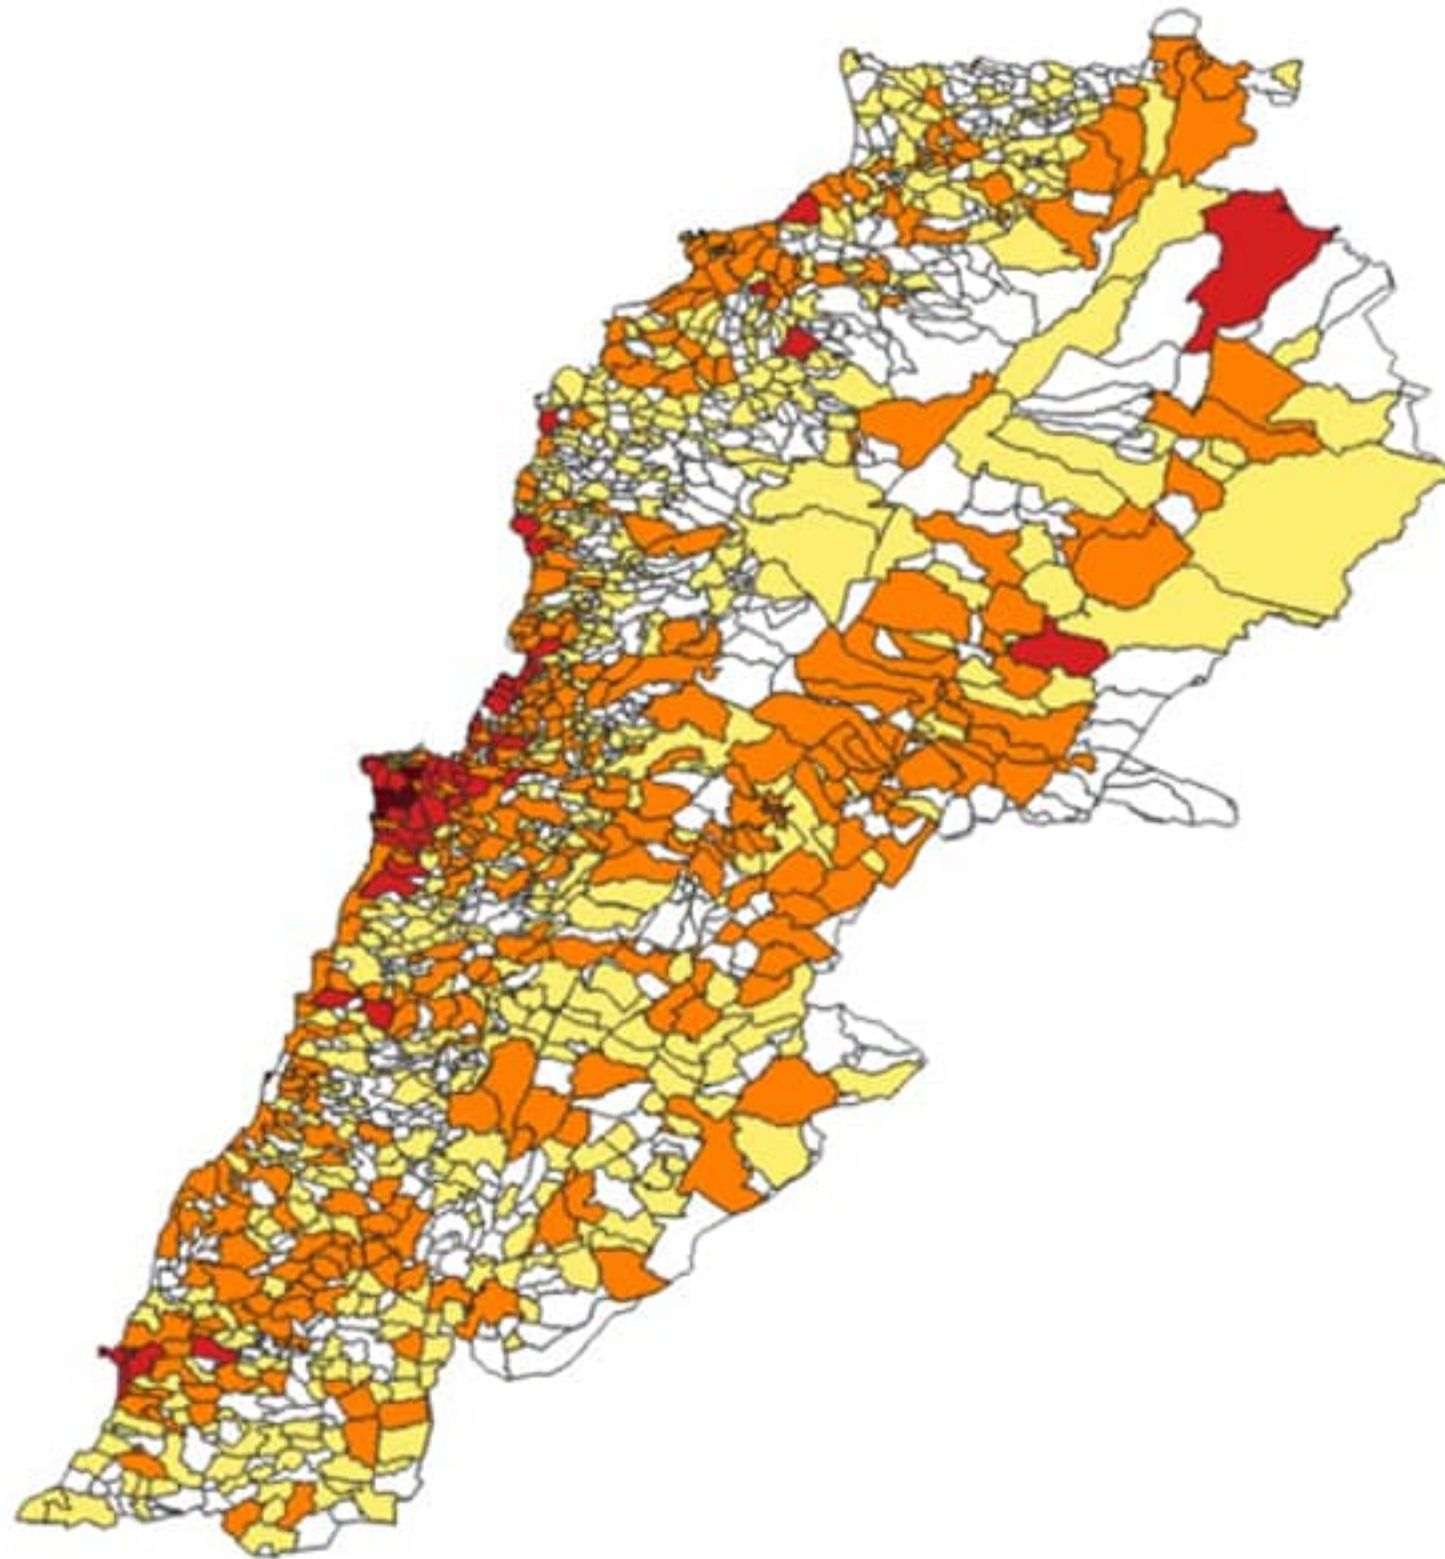

count: past 14 days