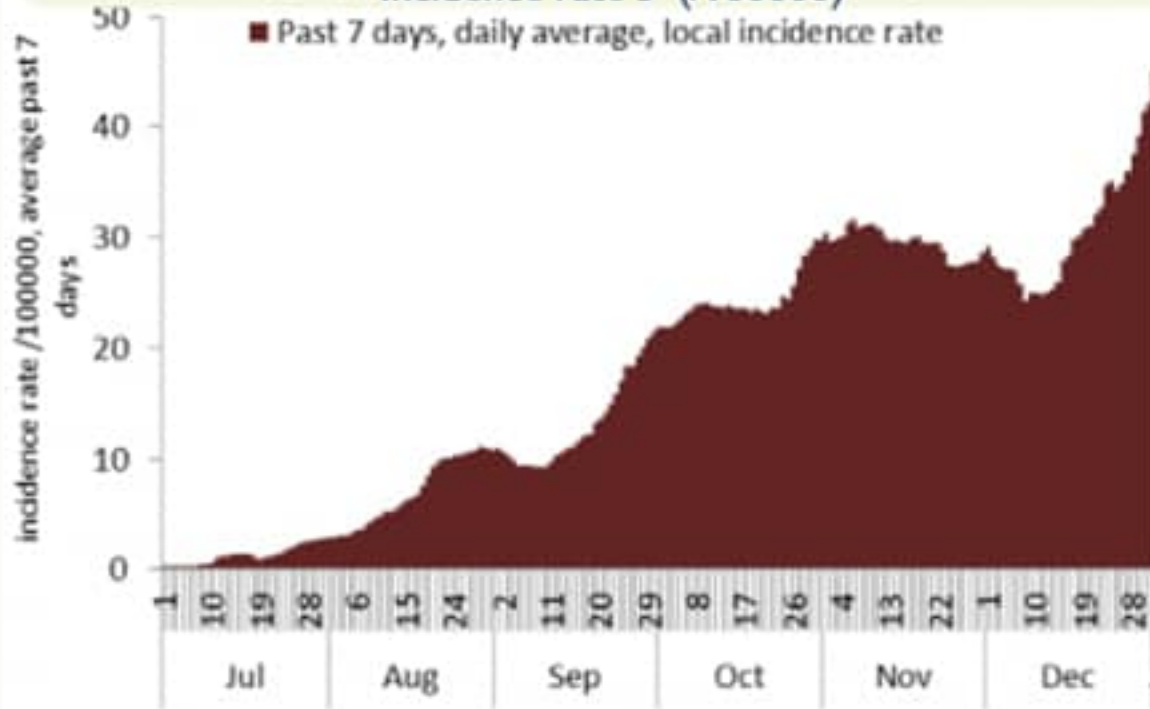

نسبة الحالات الجديدة لكل مئة ألف نسمة

Incidence rate (/100000)

■ Past 7 days, daily average, local incidence rate