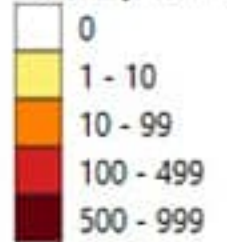

count: past 14 days