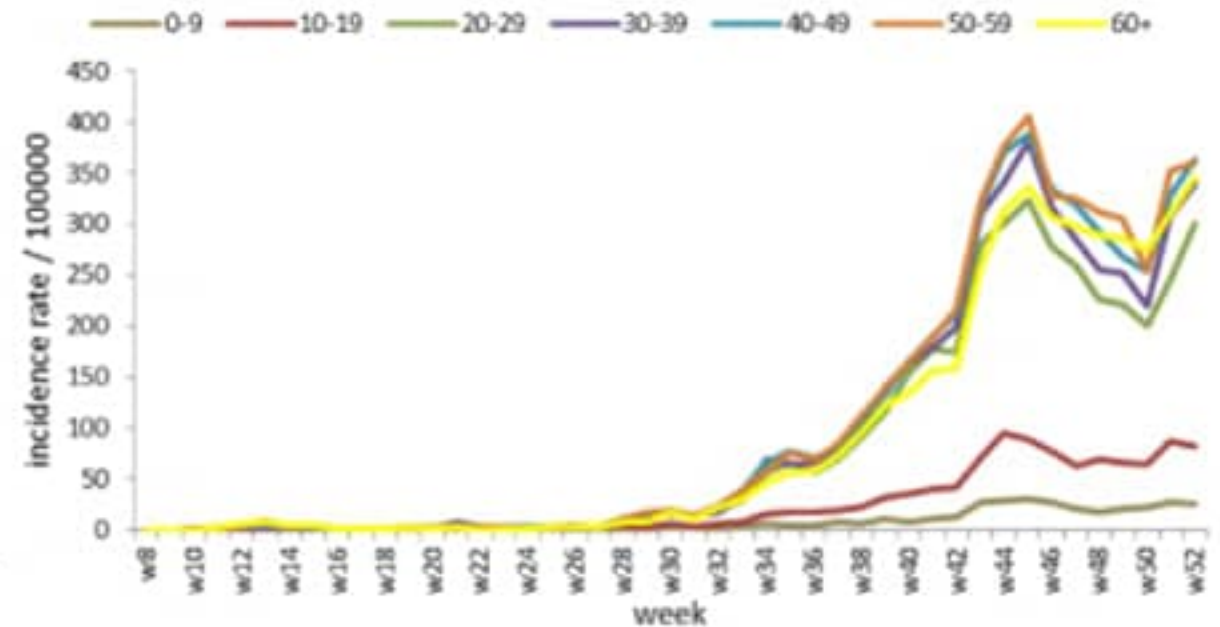

نسبة الحدوث حسب العمر والاسبوع (لكل مئة الف نسمة)
Age specific incidence rate by age group and week (/100000)