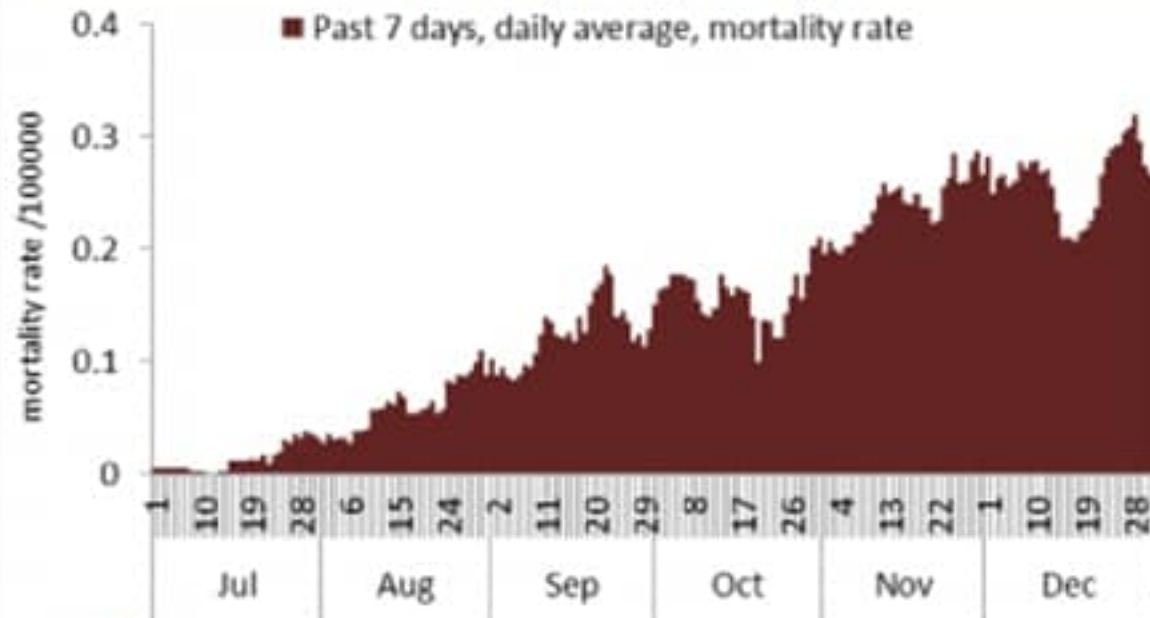

جدول خصائص الوفيات
Distribution of deaths by age group

نسبة الوفيات لكل مئة ألف نسمة

Mortality rate (/100000)

■ Past 7 days, daily average, mortality rate