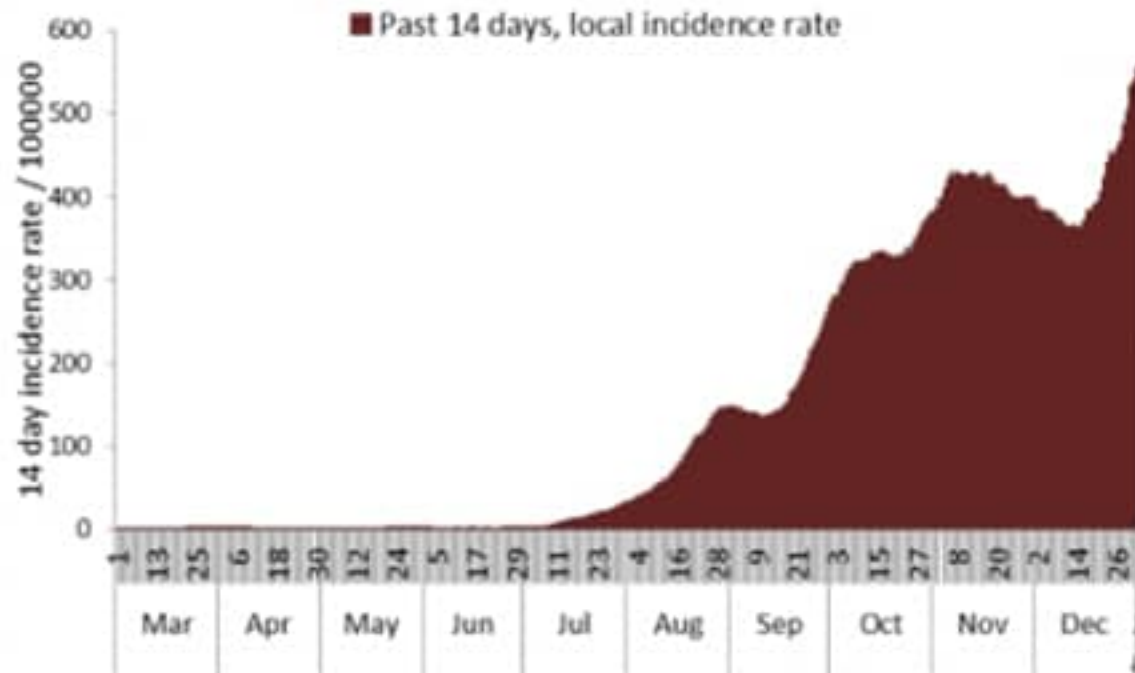

نسبة الحالات الجديدة لكل مئة الف نسمة خلال 14 يوم السابقة
Incidence rate for the 14 days (/100000)

نسبة الفحوصات المحلية لكل مئة الف نسمة خلال 14 يوم السابقة
Testing rate for the past 14 days (/100000)