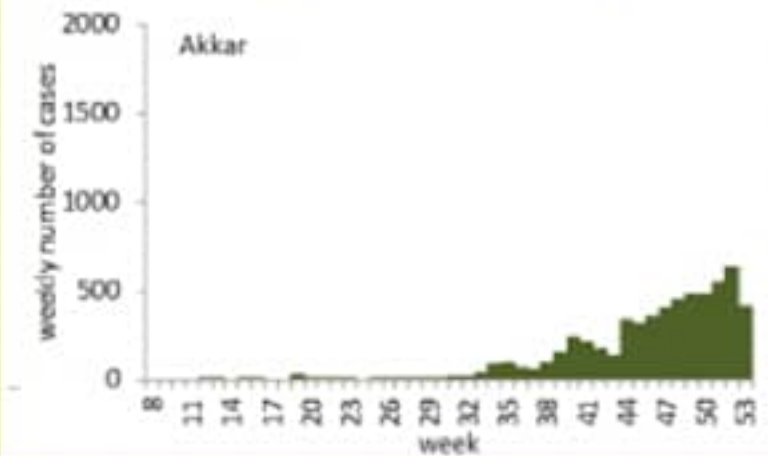

توزيع الحالات حسب الاسبوع في محافظة جبل لبنان

توزيع الحالات حسب الاسبوع في لبنان

توزيع الحالات حسب الاسبوع في محافظة النبطية

توزيع الحالات حسب الاسبوع في محافظة عكار

توزيع الحالات حسب الجنس
Case distribution by gender (%)