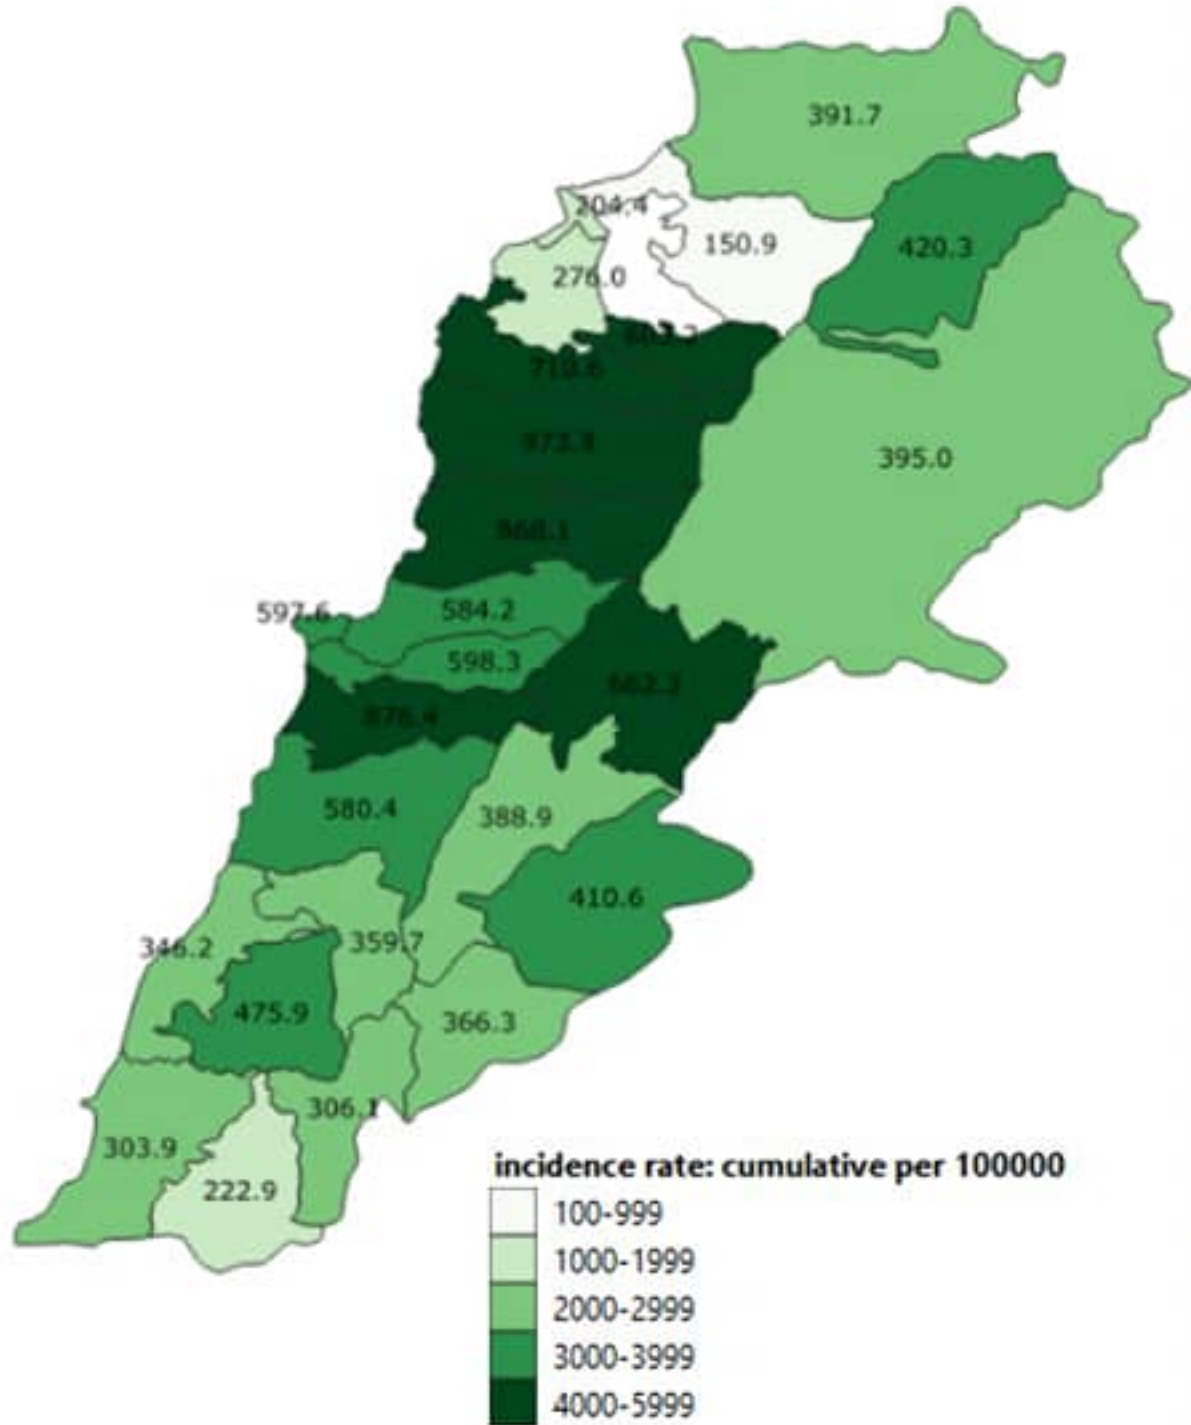

نسب الحدوث التراكمية لكل مئة الف نسمة
Cumulative incidence rate /100000