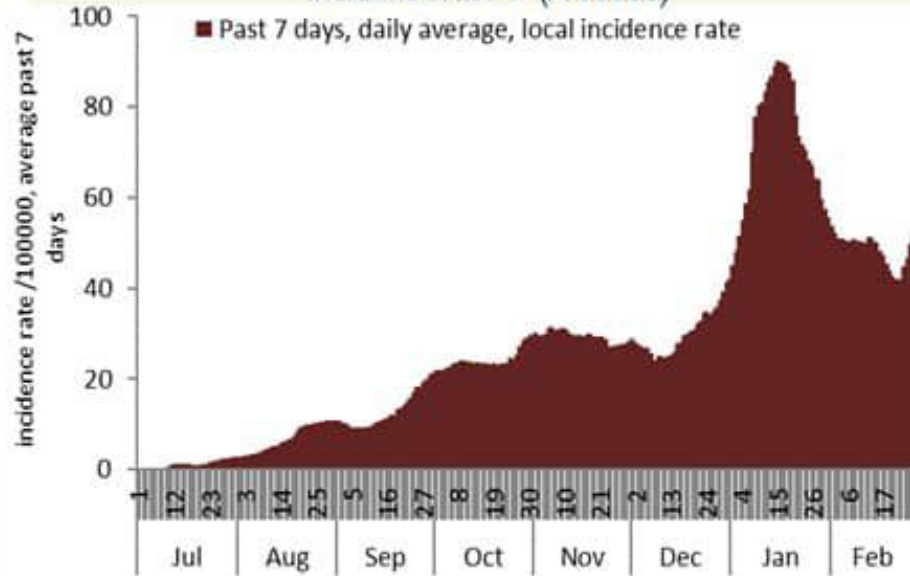

نسبة الحالات الجديدة لكل مئة الف نسمة

Incidence rate s (/100000)