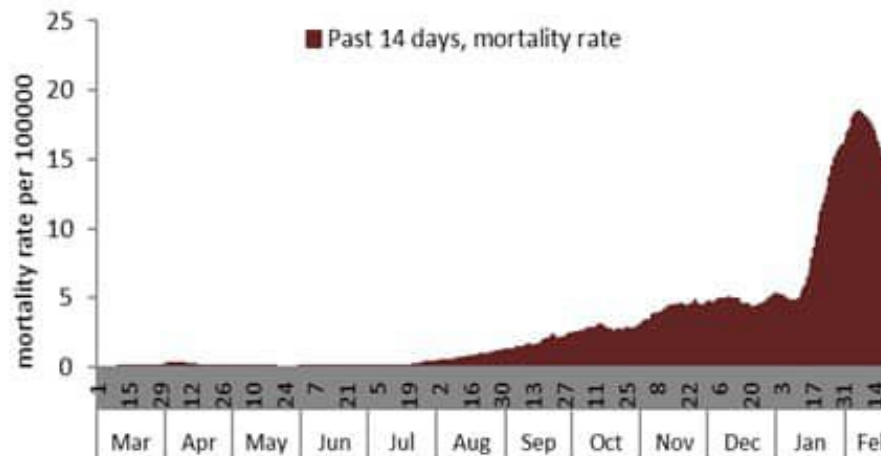

نسبة الحدوث حسب العمر والأسابيع (لكل مئة ألف نسمة)  
Age specific incidence rate by age group and week (/100000)

نسبة الحالات الجديدة لكل مئة ألف نسمة خلال 14 يوم السابقة  
Incidence rate for the 14 days (/100000)

نسبة الفحوصات المحلية لكل مئة ألف نسمة خلال 14 يوم السابقة  
Testing rate for the past 14 days (/100000)

نسبة الوفيات لكل مئة ألف نسمة خلال 14 يوم السابقة  
Mortality rate for the past 14 days (/100000)