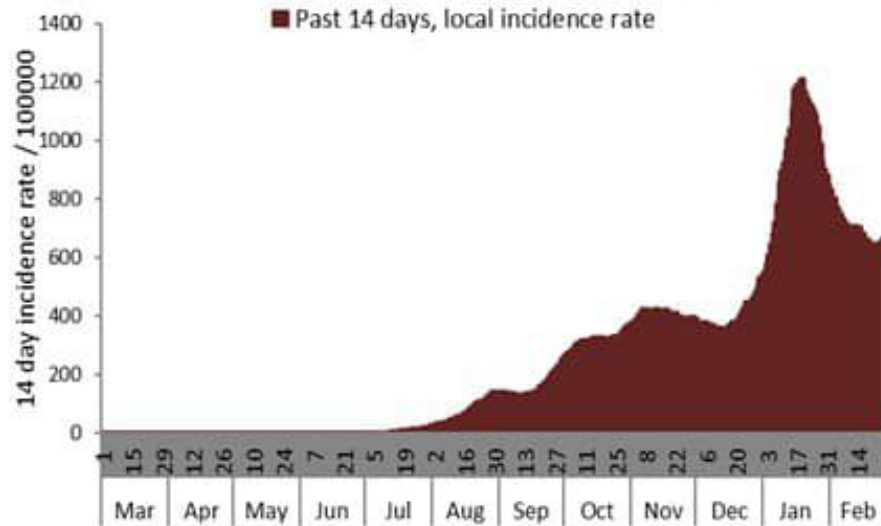

نسبة الحالات الجديدة لكل مئة ألف نسمة خلال 14 يوم السابقة
Incidence rate for the 14 days (/100000)