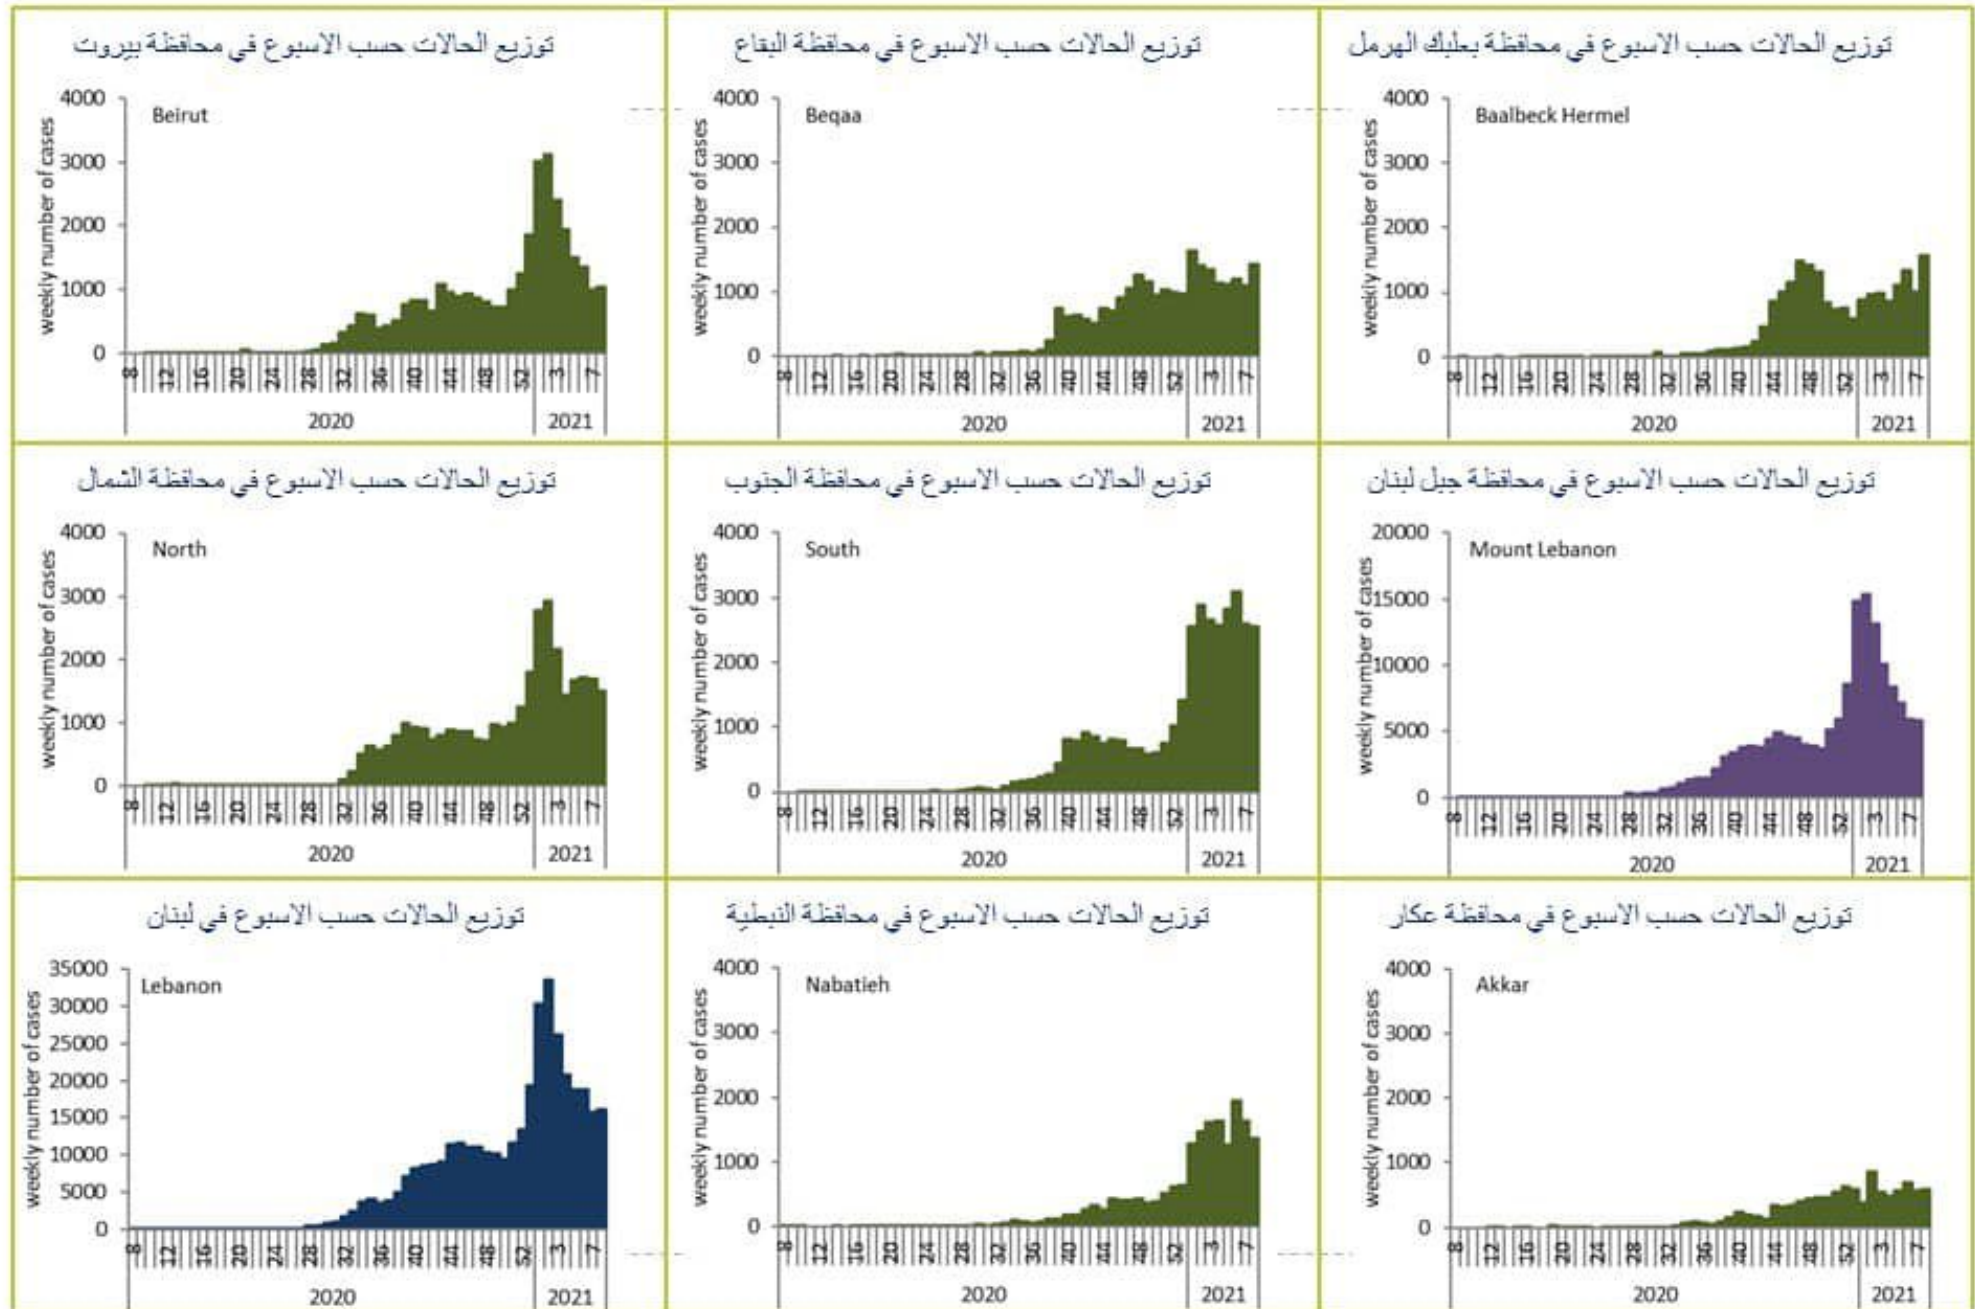

Caza	نسبة الوفيات / Mortality rate		نسبة الحدوث / Incidence rate		يوم امس / Past day			التركيبي / Cumulative							القضاء	
	للتايام 14 / الأخيرة / Past 14 days	التركيبي / Cumulative	للتايام 14 / الأخيرة / Past 14 days	التركيبي / Cumulative	غير الوافده / Local	الوافده / Travel	الوفيات / Deaths	الحالات / Cases	الشفاء / Remission	الشفاء الزمني / Time remission	الشفاء المخبري / Lab-remission	غير الوافده / Local	الوافده / Travel	الوفيات / Deaths		الحالات / Cases
	/100000	/100000	/100000	/100000												
Beirut	15	101	483	6911	196	2	4	198	27,333	27,171	162	32,850	744	491	33,594	بيروت
Baabda	16	90	947	8023	559	0	5	559	39,049	38,970	79	52,423	372	594	52,795	بعينا
Metn	13	88	315	7124	178	1	5	179	38,526	38,392	134	45,024	257	557	45,281	المتن
Chouf	10	81	696	6705	117	0	3	117	10,462	10,438	24	13,964	95	169	14,059	الشوف
Aleyh	24	124	1199	11506	204	0	3	204	15,395	15,373	22	20,015	217	218	20,232	عاليه
Kesrwan	22	133	483	8629	68	1	3	69	14,940	14,869	71	18,446	111	287	18,557	كسروان
Jbeil	11	88	460	8109	26	0	1	26	7,472	7,424	48	8,858	35	96	8,893	جبيل
Tripoli	12	84	412	4037	120	0	1	120	10,572	10,552	20	13,564	163	287	13,727	طرابلس
Koura	11	87	546	6305	31	0	1	31	3,735	3,724	11	4,671	43	65	4,714	الكورة
Zghorta	17	139	799	9185	53	0	0	53	5,387	5,333	54	6,980	46	106	7,026	زعرتا
Batroun	11	98	389	6099	16	0	1	16	2,803	2,789	14	3,343	13	54	3,356	البترون
Akkar	7	70	413	3449	113	0	2	113	7,932	7,879	53	10,756	57	219	10,813	عكار
Becharreh	4	61	495	3945	2	0	0	2	759	702	57	1,027	2	16	1,029	بشري
Minieh Danieh	6	50	385	2179	40	2	2	42	3,172	3,156	16	4,638	39	107	4,677	المنية الضنية
Zahleh	17	150	921	8265	171	0	1	171	14,121	14,093	28	18,036	112	330	18,148	زحلة
West Bekaa	18	95	618	4591	64	0	2	64	3,114	3,111	3	4,568	36	95	4,604	البقاع الغربي
Baalbeck	13	109	818	6350	255	1	1	256	13,076	13,064	12	18,023	79	312	18,102	بعلبك
Hermel	9	72	580	3465	13	1	0	14	1,541	1,541		2,250	9	47	2,259	الهرمل
Rashaya	15	92	804	4170	17	0	1	17	1,176	1,175	1	1,677	9	37	1,686	راشيا
Saida	7	61	754	5175	179	0	2	179	11,542	11,528	14	16,685	193	198	16,878	صيدا
Sour	12	49	895	4855	305	0	2	305	9,769	9,750	19	16,425	267	170	16,692	صور
Jezzine	6	78	651	4836	13	0	0	13	1,087	1,083	4	1,543	3	25	1,546	جزين
Nabatieh	18	50	1467	7637	198	0	2	198	6,599	6,591	8	10,681	119	71	10,800	النبطية
Bint Jbeil	9	61	811	5030	28	1	0	29	2,306	2,302	4	3,973	67	49	4,040	بنت جبيل
Marjeoun	3	49	604	3903	26	0	0	26	1,535	1,532	3	2,422	26	31	2,448	مرجعيون
Hasbaya	10	71	716	4994	58	0	0	58	1,076	1,076		1,472	14	21	1,486	حاصبيا
Unspecified					29	12	0	41	34,026	34,024	2	34,346	987	0	35,333	كيد التحق
Lebanon	13	87	673	7011	3079	21	42	3100	288505	287642	863	368660	4115	4652	372775	لبنان

نسب الحدوث التراكمية حسب الفئة العمرية (لكل مئة ألف نسمة)
Age-specific cumulative incidence rate (/100000) 2