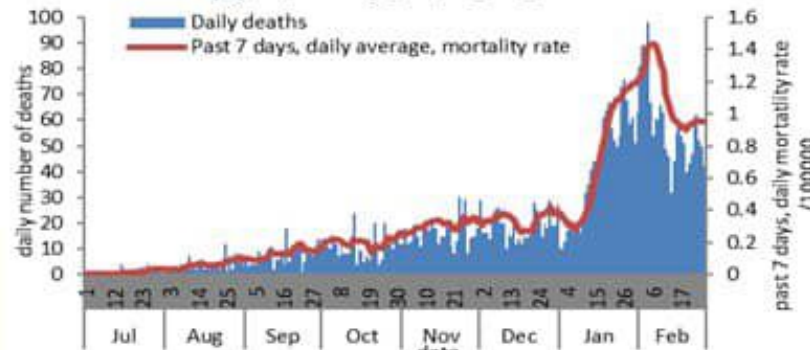

حالات الوفاة ونسب الوفيات حسب اليوم