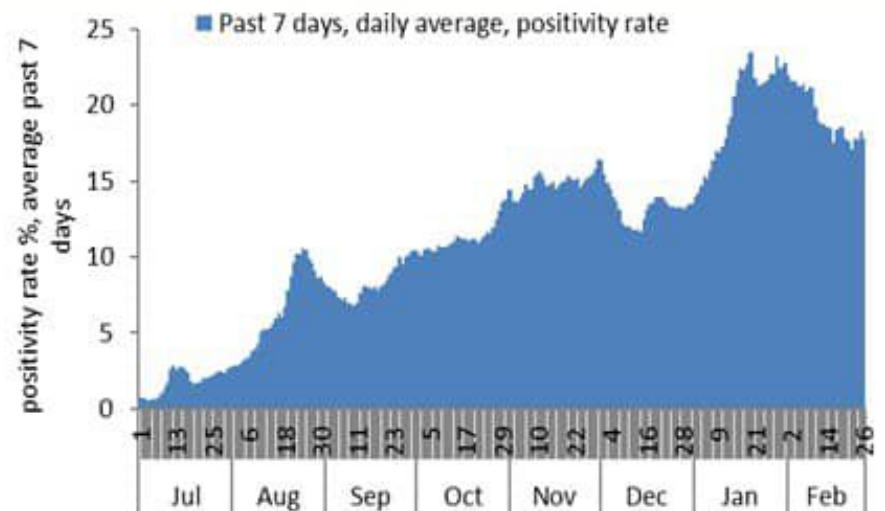

Testing rate (/100000)

نسبة الوفيات لكل مئة الف نسمة

Mortality rate (/100000)

النسبة المئوية للفحوصات المحلية الإيجابية

Positivity rate (%)

#	المستشفى	المسكن (القضاء)	الجنس	العمر (سنة)	وجود امراض مزمنة
11	جبل لبنان	بيروت	أنثى	70	نعم
12	الساحل (الطوارى)	بعينا	ذكر	70	نعم
13	هارون	المن	ذكر	70	نعم
14	راعب حرب	صور	ذكر	71	نعم
15	هارون	المن	ذكر	72	نعم
16	أبو جوده	المن	ذكر	73	نعم
17	عين وزين	الشوف	ذكر	74	كلا
18	سيده الماريتيم	البترون	ذكر	75	نعم
19	الرسول الاعظم	عكار	أنثى	77	نعم
20	الحريري الحكومي	عاليه	أنثى	77	نعم
21	راعب حرب	البيطيه	أنثى	77	نعم
22	هارون	المن	ذكر	77	نعم
23	حامد فرحات	البيقاع الغربي	أنثى	79	نعم
24	اليوسف الطبي	عكار	ذكر	79	نعم
25	الساحل (الطوارى)	بعينا	ذكر	79	نعم
26	جبل عامل (الطوارى)	صيدا	ذكر	79	نعم
27	الهمشري	صور	ذكر	79	نعم
28	الحريري الحكومي	بعينا	أنثى	82	نعم
29	تل شيحا (الطوارى)	زحلة	أنثى	82	نعم
30	عين وزين	عاليه	ذكر	82	نعم
31	عين وزين	الشوف	ذكر	82	نعم
32	سان جورج - عجلتون	كسروان	ذكر	82	نعم
33	الراعي	صيدا	أنثى	83	نعم
34	عين وزين	عاليه	ذكر	83	نعم
35	سان جورج - عجلتون	كسروان	ذكر	84	نعم
36	المنزل	المنبه الصبيه	ذكر	84	نعم
37	هارون	المن	ذكر	85	نعم
38	عين وزين	رثيا	ذكر	85	نعم
39	بهمن	بعينا	ذكر	90	نعم
40	بيت المسين - الكوره	كسروان	أنثى	92	نعم
41	بهمن	بيروت	أنثى	98	نعم
42	عين وزين	الشوف	أنثى	98	نعم