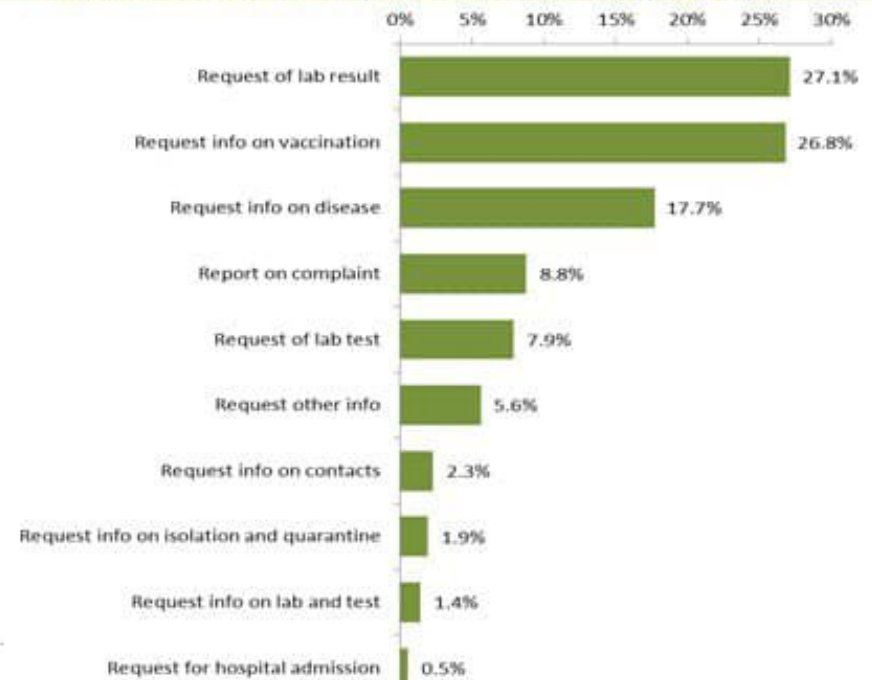

توزيع الاتصالات حسب سبب الاتصال ليوم امس %
Distribution of calls by reason of call for past day%