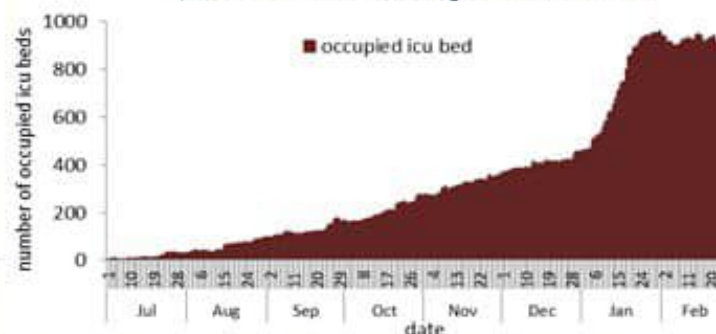

حالات الاستشفاء في العناية القائقة حسب اليوم

فحوصات التشخيصية ليوم امس

عبر PCR	2926
عبر Antigen rapid test	174

فحوصات ليوم امس

عدد الفحوصات	21465
عدد فحوصات PCR المحلية	18286
عدد فحوصات PCR في المطار	2356
عدد فحوصات PCR للحدود	-
عدد فحوصات Antigen	823

مؤشرات اخرى

عدد الحالات المكررة ليوم امس	201
عدد حالات الشفاء	288505