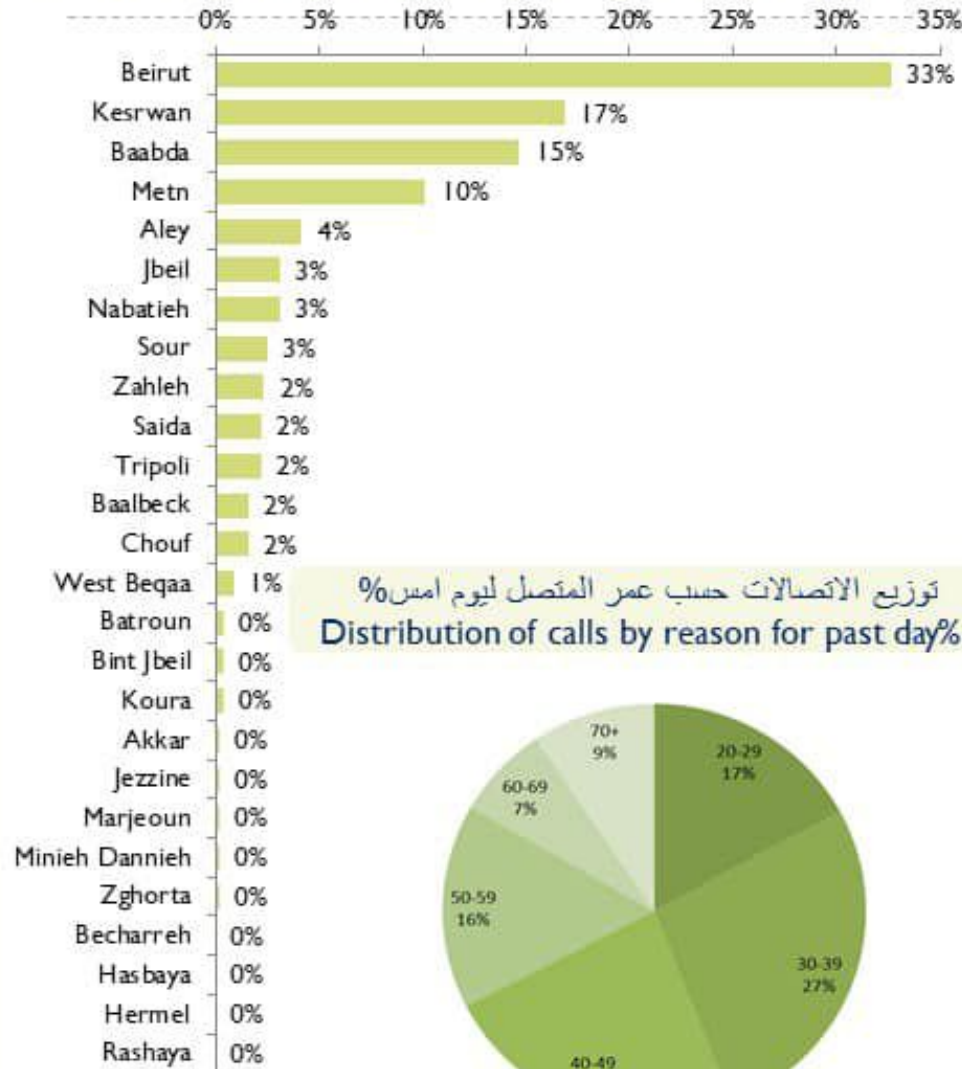

توزيع الاتصالات حسب قضاء السكن للمتصل ليوم امس %
Distribution of calls by caza of residence for past day%