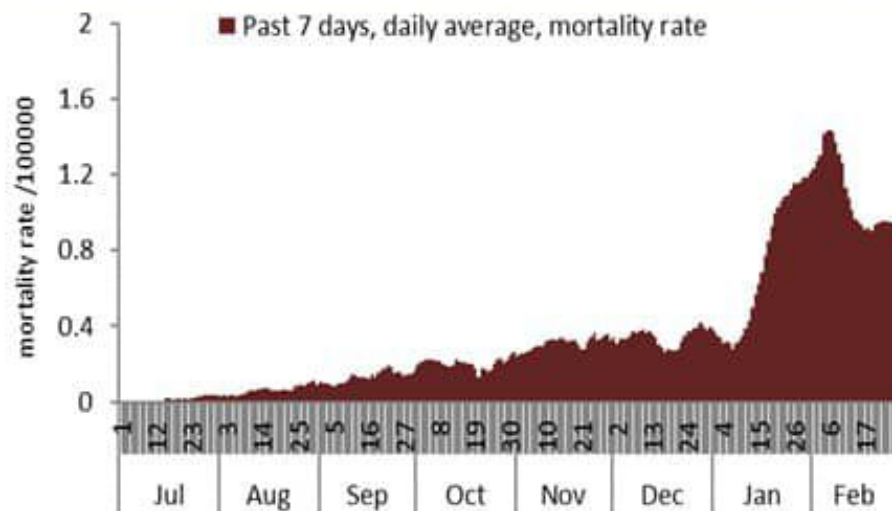

نسبة الوفيات لكل مئة الف نسمة

Mortality rate (/100000)