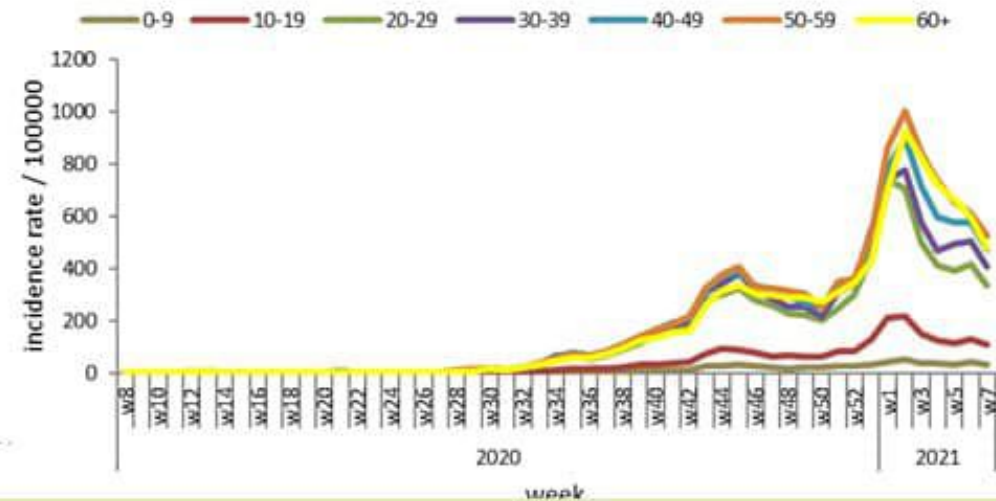

نسبة الحدوث حسب العمر والأسابيع (لكل مئة ألف نسمة)  
Age specific incidence rate by age group and week (/100000)

نسبة الحالات الجديدة لكل مئة ألف نسمة خلال 14 يوم السابقة  
Incidence rate for the 14 days (/100000)