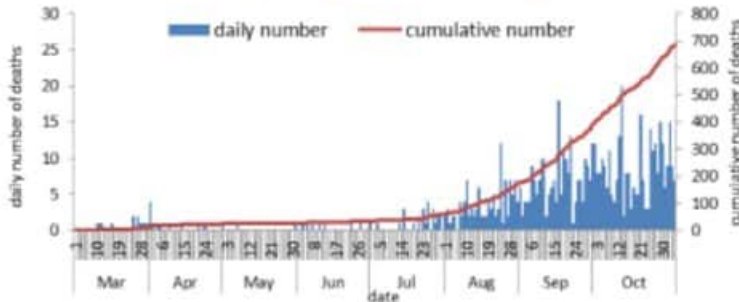

التباعد الاجتماعي

خلال 14 يوم المنصرمة (محمياً دون المطار)

نسبة الفحوصات لكل مئة الف نسمة 3050

إيجابية الفحوصات لكل مئة فحص 13.4%

نسبة الحدوث لكل مئة الف نسمة 404

خلال 24 ساعة المنصرمة

عدد الحالات المكررة 180 عدد الفحوصات المخبرية 14465 حالة استشفاء 788

عدد حالات الشفاء 47667 عدد الفحوصات المحلية 13521 حالة في العناية المركزة 271

عدد الفحوصات في المطار 944 حالة مع تنفس اصطناعي 136

توزيع عدد حالات الوفاة اليومي والتراكمي حسب اليوم

توزيع عدد الحالات الجديدة اليومي والتراكمي حسب اليوم