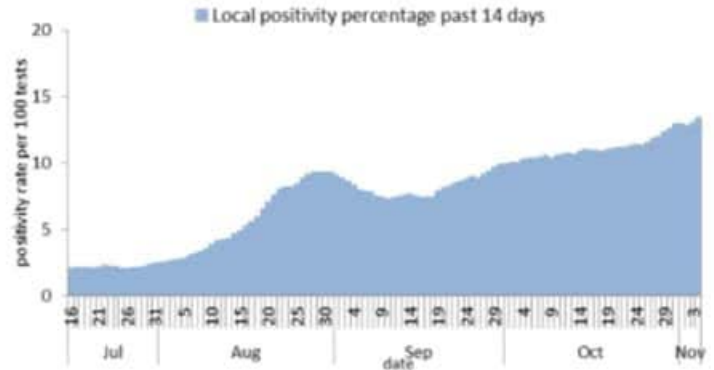

نسبة الحالات الجديدة لكل مئة الف نسمة خلال 14 يوم السابقة
Incidence rate for the 14 days (/100000)

نسبة الفحوصات المحلية لكل مئة الف نسمة خلال 14 يوم السابقة
Testing rate for the past 14 days (/100000)

نسبة الوفيات لكل مئة الف نسمة خلال 14 يوم السابقة
Mortality rate for the past 14 days (/100000)

النسبة المئوية للفحوصات المحلية الإيجابية خلال 14 يوم السابقة
Positivity rate for the past 14 days (/100000)