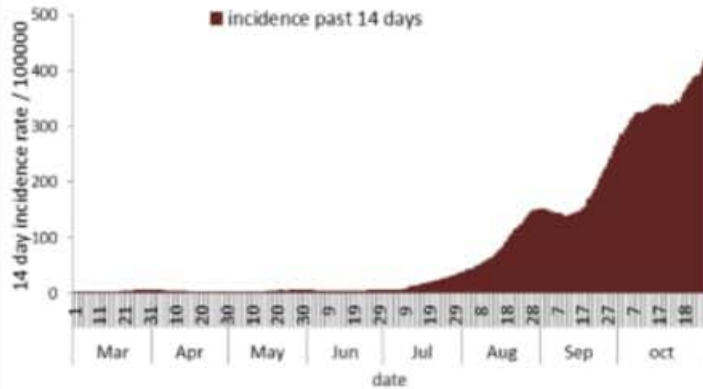

نسبة الحالات الجديدة لكل مئة الف نسمة خلال 14 يوم السابقة
Incidence rate for the 14 days (/100000)