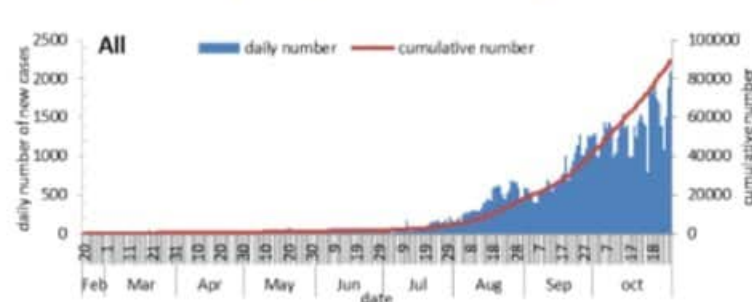

التباعد الاجتماعي

خلال 14 يوم المنصرمة (محمياً دون المطار)

نسبة الفحوصات لكل مئة الف نسمة 3050

إيجابية الفحوصات لكل مئة فحص 13.4%

نسبة الحدوث لكل مئة الف نسمة 404

خلال 24 ساعة المنصرمة

عدد الحالات المكررة 180 عدد الفحوصات المخبرية 14465 حالة استشفاء 788

عدد حالات الشفاء 47667 عدد الفحوصات المحلية 13521 حالة في العناية المركزة 271

عدد الفحوصات في المطار 944 حالة مع تنفس اصطناعي 136

توزيع عدد حالات الوفاة اليومي والتراكمي حسب اليوم

توزيع عدد الحالات الجديدة اليومي والتراكمي حسب اليوم