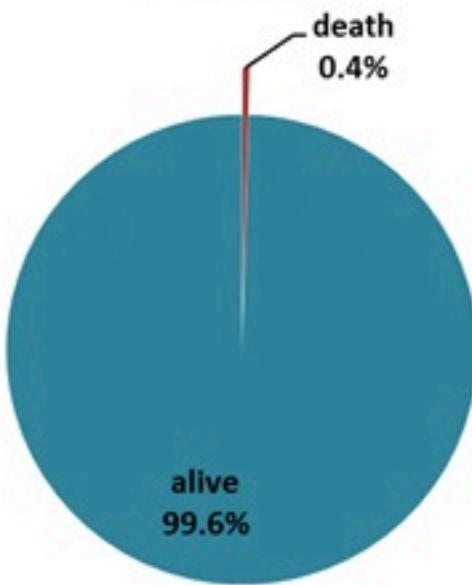

ترصد الكوليرا في لبنان 14 كانون الثاني 2023

الجمهورية اللبنانية
وزارة الصحة العامة
برنامج الترصد الوبائي

الخطوط الساخنة

1760 (الصليب الأحمر)
1787 (وزارة الصحة)

حسب الجنس
(المشبهة والمتبنة)

حسب الاستشفاء
(المشبهة والمتبنة)

حسب تطور الحالة
(المشبهة والمتبنة)

الوفيات (المتبنة)		الحالات المثبتة		كافة الحالات المشبهة والمتبنة	
التراكمي	الجديدة (آخر 24 ساعة)	التراكمي	الجديدة (آخر 24 ساعة)	التراكمي	الجديدة (آخر 24 ساعة)
23	0	671	0	6128	15