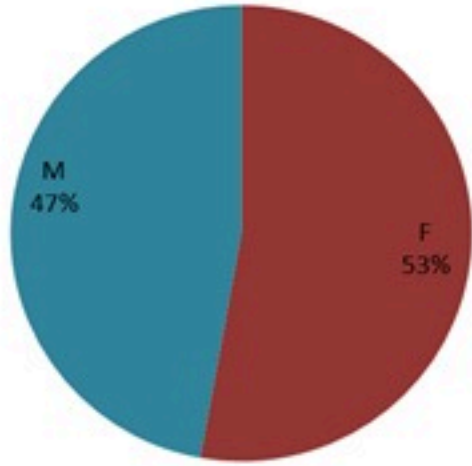

ترصد الكوليرا في لبنان 14 كانون الثاني 2023

الجمهورية اللبنانية
وزارة الصحة العامة
برنامج الترصد الوبائي

الخطوط الساخنة

1760 (الصليب الأحمر)
1787 (وزارة الصحة)

حسب الجنس
(المشبهة والمتبنة)

حسب الاستشفاء
(المشبهة والمتبنة)

حسب تطور الحالة
(المشبهة والمتبنة)

الوفيات (المتبنة)		الحالات المثبتة		كافة الحالات المشبهة والمتبنة	
التراكمي	الجديدة (آخر 24 ساعة)	التراكمي	الجديدة (آخر 24 ساعة)	التراكمي	الجديدة (آخر 24 ساعة)
23	0	671	0	6128	15