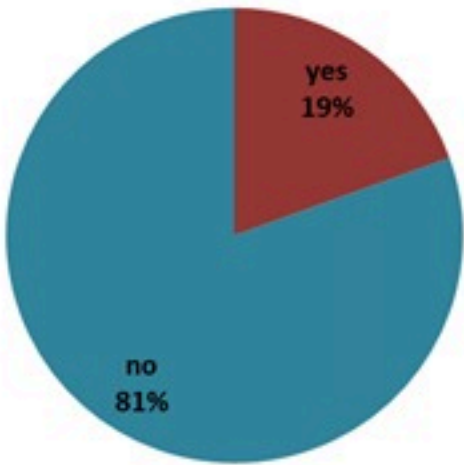

ترصد الكوليرا في لبنان 14 كانون الثاني 2023

الجمهورية اللبنانية
وزارة الصحة العامة
برنامج الترصد الوبائي

الخطوط الساخنة

1760 (الصليب الأحمر)
1787 (وزارة الصحة)

حسب الجنس
(المشبهة والمتبنة)

حسب الاستشفاء
(المشبهة والمتبنة)