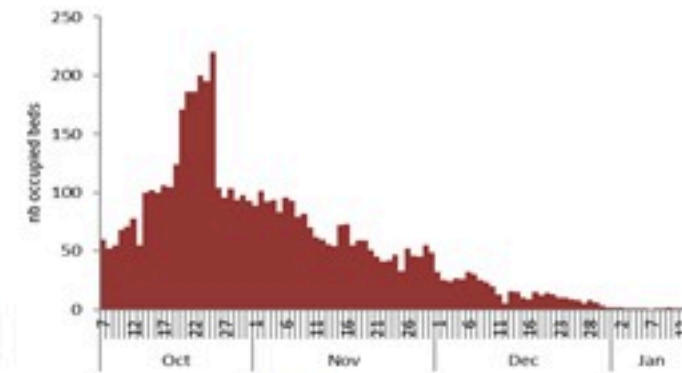

استعمال الاسرة الاستشفائية
(للحالات المثبتة والمتبنة)