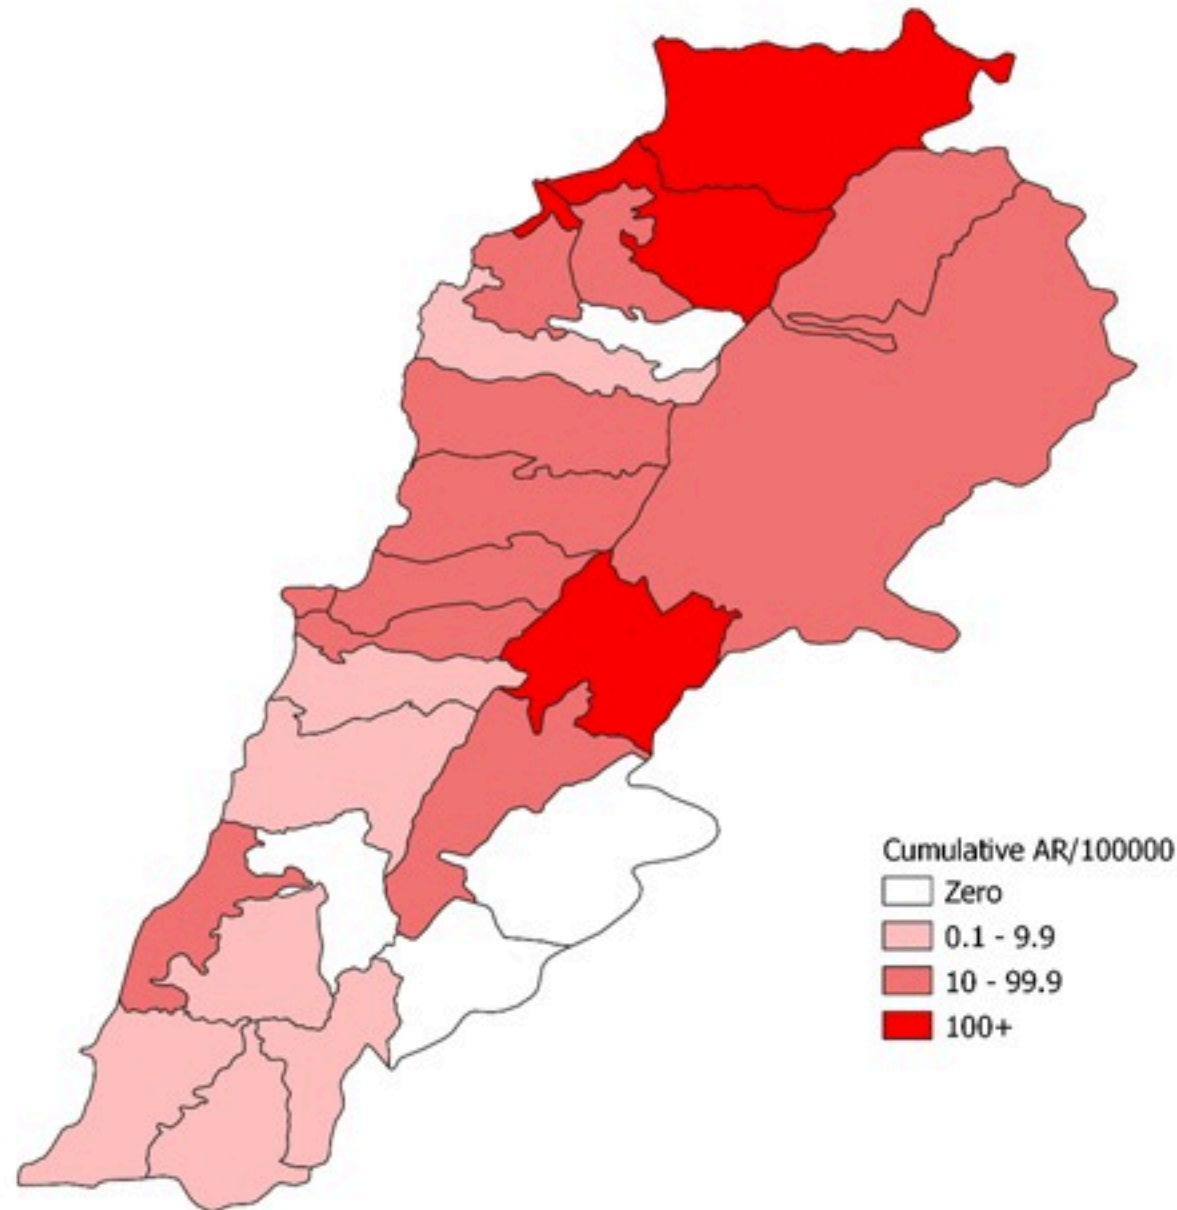

Cholera Surveillance Update

14 Jan 2023

Cumulative Attack Rate per 100,000 (suspected and confirmed)
نسبة الحدوث التراكمية لكل مئة ألف نسمة (الحالات المشتبهية والمثبتة)