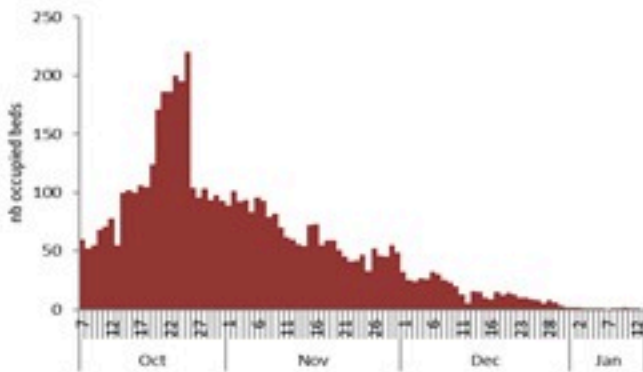

Occupied hospital beds
(suspected and confirmed)