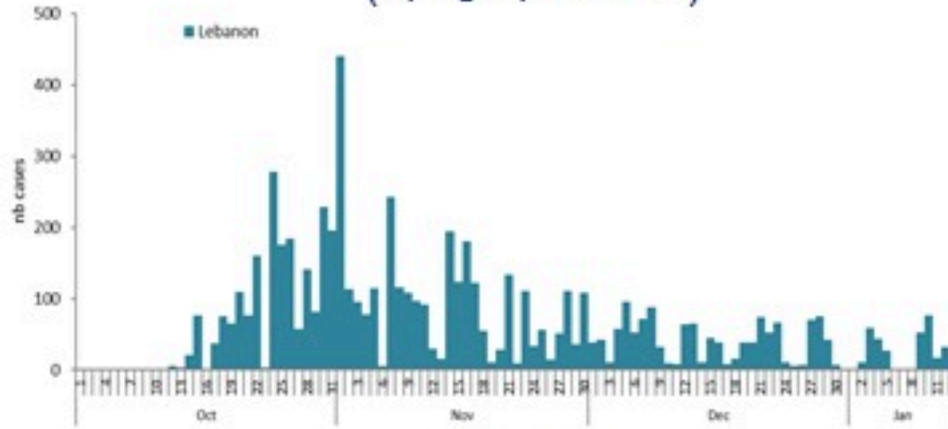

حسب تطور الحالة
(المشبهة والمتبنة)

الوفيات (المتبنة)		الحالات المثبتة		كافة الحالات المشبهة والمتبنة	
التراكمي	الجديدة (آخر 24 ساعة)	التراكمي	الجديدة (آخر 24 ساعة)	التراكمي	الجديدة (آخر 24 ساعة)
23	0	671	0	6128	15

حسب تاريخ الإبلاغ
(للحالات المثبتة والمتبنة)