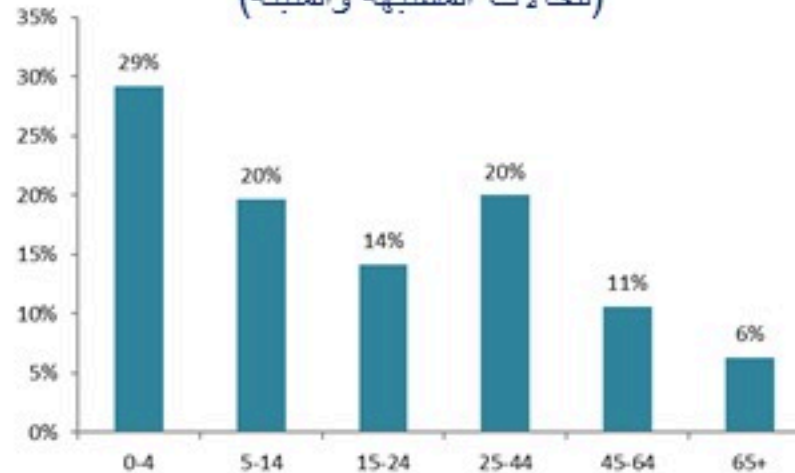

حسب الفئة العمرية
(للحالات المشبهة والمتبنة)